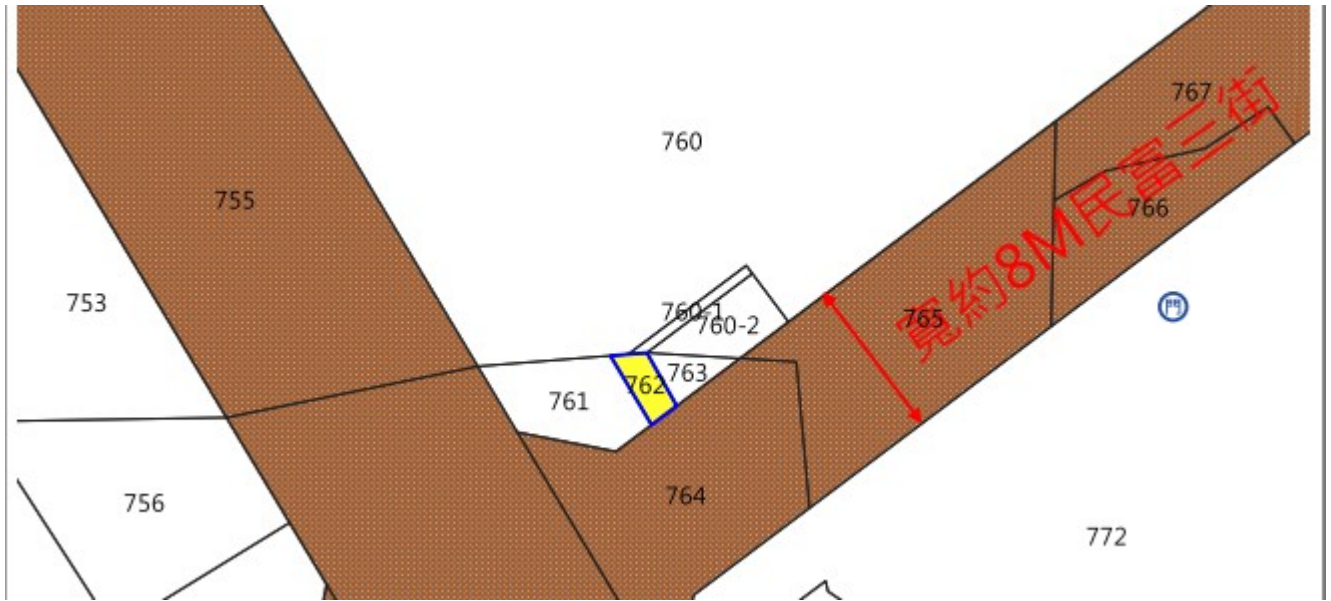

111 年度第 36 批標售國有非公用不動產坐落位置示意略圖

◎非屬標售公告內容，僅供參考使用，投標人應依地政機關核發資料自行查看相關位置，不得以本位置圖記載有誤而要求損害賠償或解除買賣契約退還保證金。

標號 5

土地位置：桃園市桃園區三元段 762 地號

土地坐落略圖：

標號 6

土地位置：桃園市桃園區有恆段 251 地號

土地坐落略圖：