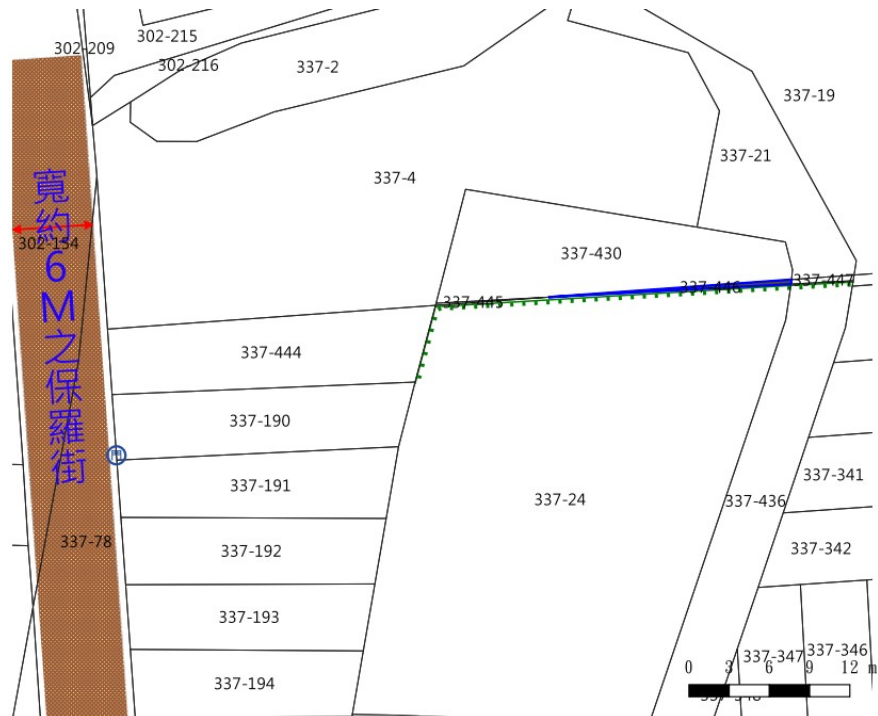

## 標號 3

土地位置：桃園市桃園區同安段 968 地號

土地坐落略圖：

## 標號 4

土地位置：桃園市桃園區大樹林段 337-446 地號

土地坐落略圖：

## 標號 5

土地位置：桃園市桃園區三元段 762 地號

土地坐落略圖：

## 標號 6

土地位置：桃園市桃園區有恆段 251 地號

土地坐落略圖：