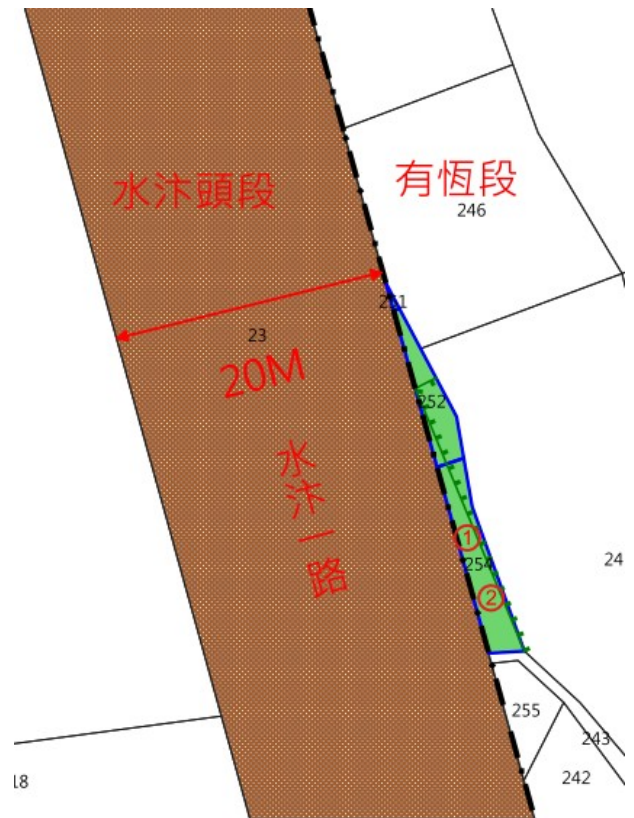

## 標號 6

土地位置：桃園市桃園區有恆段 251 地號

土地坐落略圖：

# 111 年度第 36 批標售國有非公用不動產坐落位置示意略圖

◎非屬標售公告內容，僅供參考使用，投標人應依地政機關核發資料自行查看相關位置，不得以本位置圖記載有誤而要求損害賠償或解除買賣契約退還保證金。

標號 7

土地位置：桃園市桃園區有恆段 252 地號

土地坐落略圖：

標號 8

土地位置：桃園市桃園區有恆段 254 地號

土地坐落略圖：

# 111 年度第 36 批標售國有非公用不動產坐落位置示意略圖

◎非屬標售公告內容，僅供參考使用，投標人應依地政機關核發資料自行查看相關位置，不得以本位置圖記載有誤而要求損害賠償或解除買賣契約退還保證金。

標號 9

土地位置：桃園市蘆竹區福山段 1094 地號

土地坐落略圖：

標號 10

土地位置：桃園市觀音區新張段 1008 地號

土地坐落略圖：