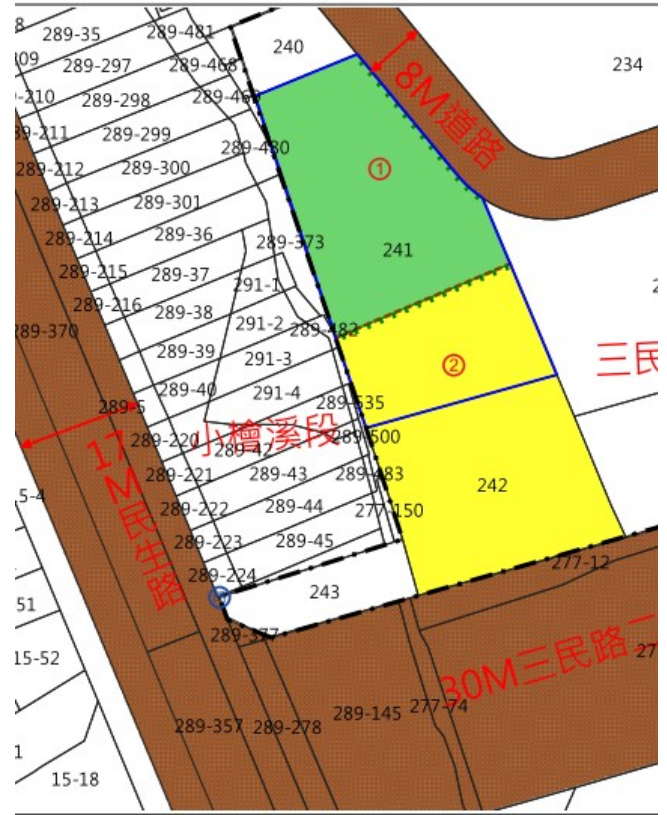

# 111 年度第 36 批標售國有非公用不動產坐落位置示意略圖

◎非屬標售公告內容，僅供參考使用，投標人應依地政機關核發資料自行查看相關位置，不得以本位置圖記載有誤而要求損害賠償或解除買賣契約退還保證金。

標號 1

土地位置：桃園市桃園區三民段 241 地號

土地坐落略圖：

標號 2

土地位置：桃園市桃園區江南段 96 地號

土地坐落略圖：

## 標號 3

土地位置：桃園市桃園區同安段 968 地號

土地坐落略圖：

## 標號 4

土地位置：桃園市桃園區大樹林段 337-446 地號

土地坐落略圖：

## 標號 6

土地位置：桃園市桃園區有恆段 251 地號

土地坐落略圖：