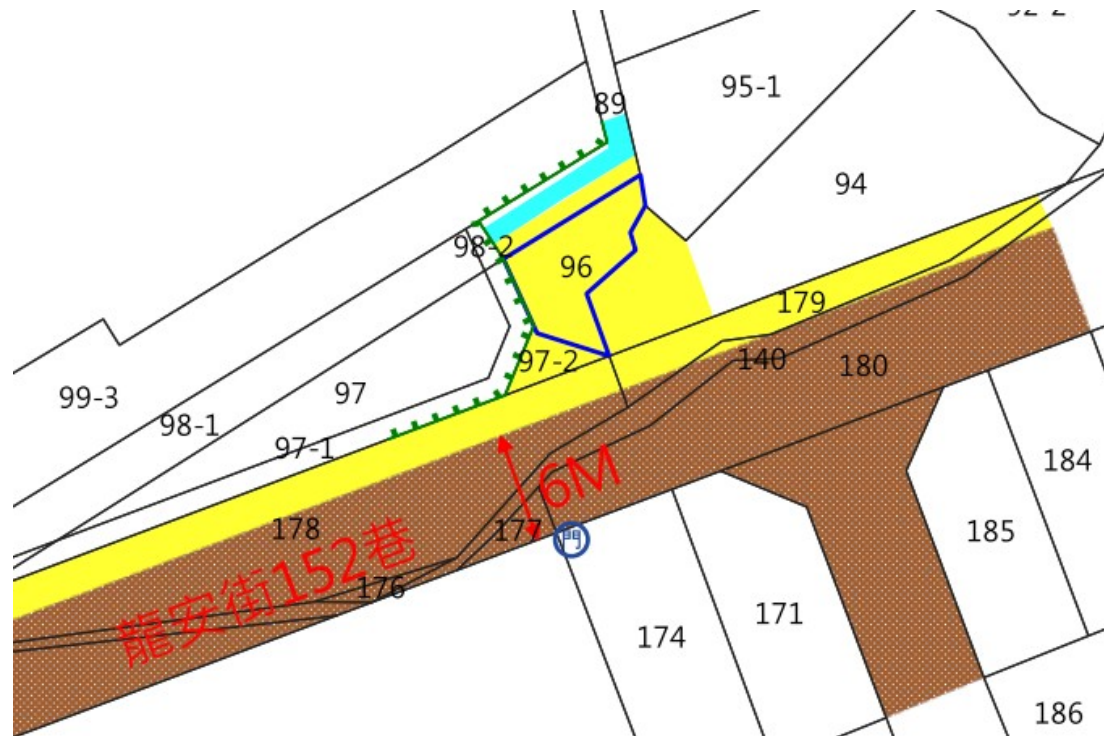

# 111 年度第 36 批標售國有非公用不動產坐落位置示意略圖

◎非屬標售公告內容，僅供參考使用，投標人應依地政機關核發資料自行查看相關位置，不得以本位置圖記載有誤而要求損害賠償或解除買賣契約退還保證金。

標號 1

土地位置：桃園市桃園區三民段 241 地號

土地坐落略圖：

標號 2

土地位置：桃園市桃園區江南段 96 地號

土地坐落略圖：

## 標號 3

土地位置：桃園市桃園區同安段 968 地號

土地坐落略圖：

## 標號 4

土地位置：桃園市桃園區大樹林段 337-446 地號

土地坐落略圖：

## 標號 6

土地位置：桃園市桃園區有恆段 251 地號

土地坐落略圖：