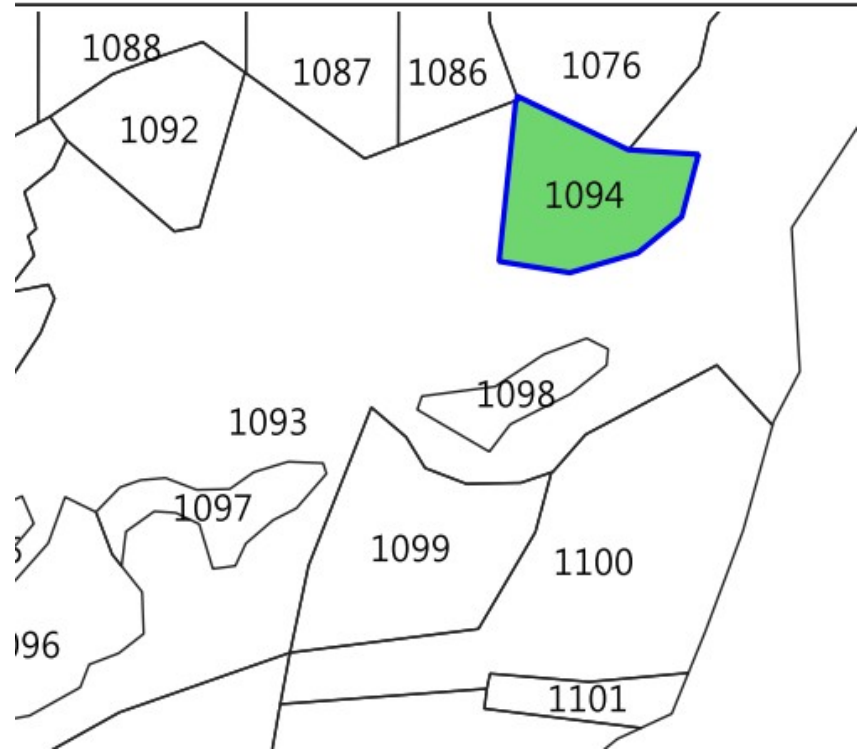

111 年度第 36 批標售國有非公用不動產坐落位置示意略圖

◎非屬標售公告內容，僅供參考使用，投標人應依地政機關核發資料自行查看相關位置，不得以本位置圖記載有誤而要求損害賠償或解除買賣契約退還保證金。

標號 9

土地位置：桃園市蘆竹區福山段 1094 地號

土地坐落略圖：