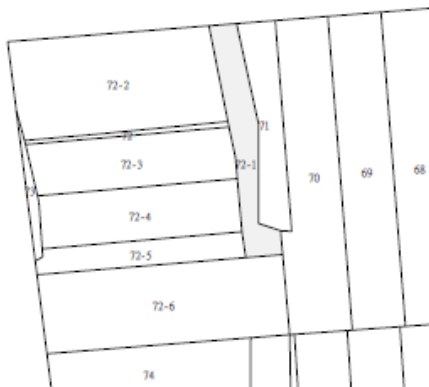

標號：1  
標示：桃園市桃園區三元段 762 地號

標號：2  
標示：桃園市桃園區三民段 241 地號

標號：3  
標示：桃園市桃園區法政段 72-1 地號

標號：4  
標示：桃園市龜山區塔寮坑段 1684 地號

標號：5  
標示：桃園市中壢區仁美段 986-12 地號

標號：6  
標示：桃園市平鎮區東社段 817-2 地號

標號：7  
標示：桃園市觀音區新張段 971 地號

標號：8  
標示：桃園市觀音區新張段 1008 地號

標號：9  
標示：桃園市八德區高明段 146-5 地號