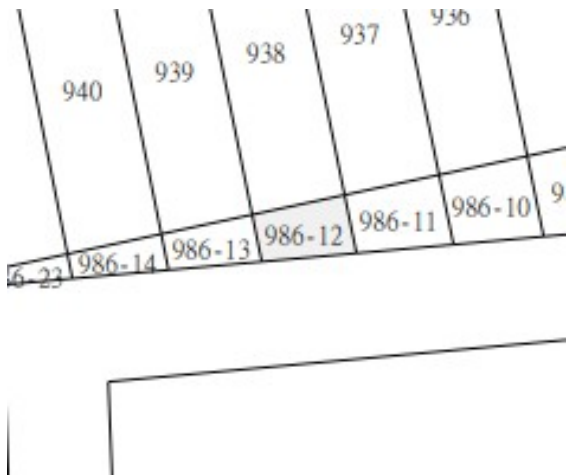

標號：1  
標示：桃園市桃園區三元段 762 地號

標號：2  
標示：桃園市桃園區三民段 241 地號

標號：3  
標示：桃園市桃園區法政段 72-1 地號

標號：4  
標示：桃園市龜山區塔寮坑段 1684 地號

標號：5  
標示：桃園市中壢區仁美段 986-12 地號

標號：6  
標示：桃園市平鎮區東社段 817-2 地號

標號：7  
標示：桃園市觀音區新張段 971 地號

標號：8  
標示：桃園市觀音區新張段 1008 地號

標號：9  
標示：桃園市八德區高明段 146-5 地號