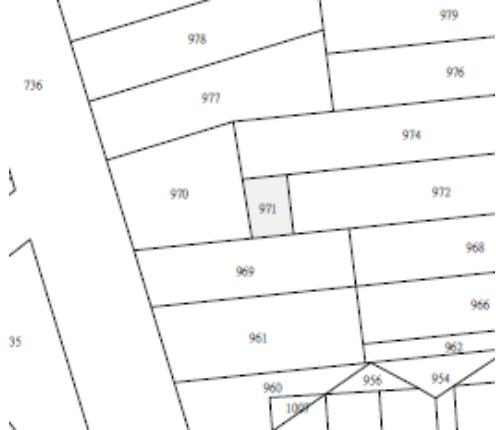

110 年度第 16 批國有非公用不動產座落位置略圖

• 本件資料非屬標售公告內容，僅供參考使用，投標人應依地政機關核發資料自行查看相關位置，不得以本位置圖記載有誤而要求損害賠償或解除買賣契約退還保證金。

標號：1
標示：桃園市桃園區三元段 762 地號

標號：2
標示：桃園市桃園區法政段 72-1 地號

標號：3
標示：桃園市桃園區新埔段 910-36 地號

標號：4
標示：桃園市觀音區新張段 1008 地號

標號：5
標示：桃園市觀音區下埔頂段 440 地號

標號：6
標示：桃園市平鎮區東社段 817-2 地號

110 年度第 16 批國有非公用不動產座落位置略圖

• 本件資料非屬標售公告內容，僅供參考使用，投標人應依地政機關核發資料自行查看相關位置，不得以本位置圖記載有誤而要求損害賠償或解除買賣契約退還保證金。

標號：7

桃園區同安段 1092 地號

標示：
桃園市

標號：8

標示：桃園市中壢區仁和段 34 地號

標號：

標示：桃園市觀音區新張段 971 地號

標號：10

標示：桃園市觀音區早福段 13 地號

標號：11

標示：桃園市桃園區富國段 185-1 地號