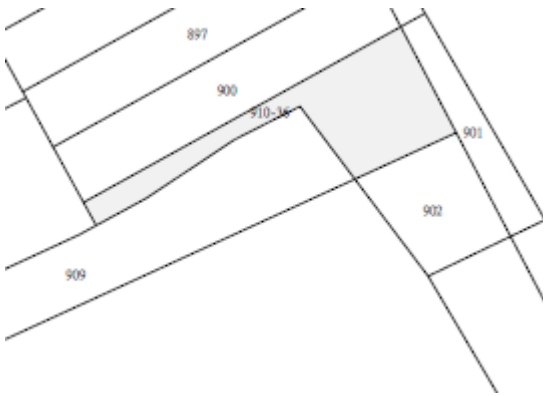

110 年度第 16 批國有非公用不動產座落位置略圖

• 本件資料非屬標售公告內容，僅供參考使用，投標人應依地政機關核發資料自行查看相關位置，不得以本位置圖記載有誤而要求損害賠償或解除買賣契約退還保證金。

標號：1
標示：桃園市桃園區三元段 762 地號

標號：2
標示：桃園市桃園區法政段 72-1 地號

標號：3
標示：桃園市桃園區新埔段 910-36 地號

標號：4
標示：桃園市觀音區新張段 1008 地號

標號：5
標示：桃園市觀音區下埔頂段 440 地號

標號：6
標示：桃園市平鎮區東社段 817-2 地號

110 年度第 16 批國有非公用不動產座落位置略圖

• 本件資料非屬標售公告內容，僅供參考使用，投標人應依地政機關核發資料自行查看相關位置，不得以本位置圖記載有誤而要求損害賠償或解除買賣契約退還保證金。

標號：7

桃園區同安段 1092 地號

標示：
桃園市

標號：8