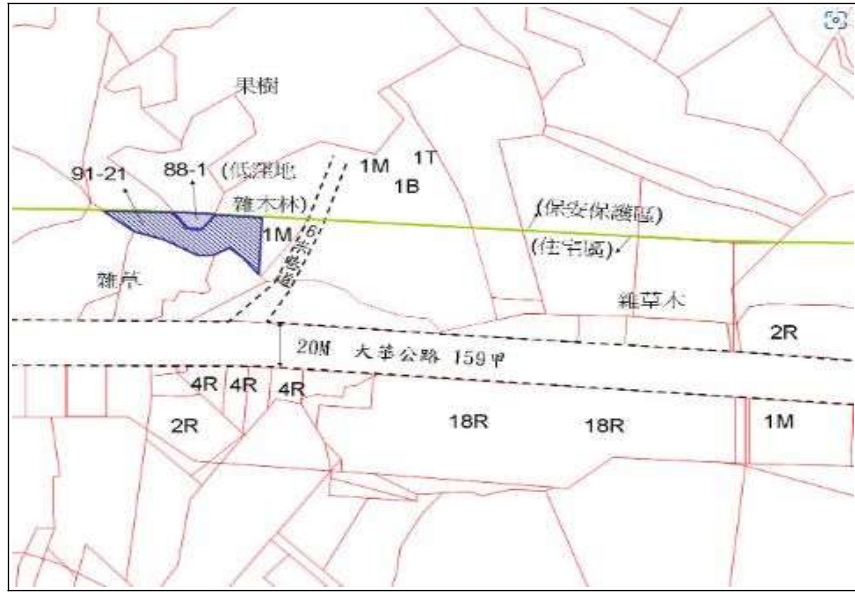

第 1 標號

土地位置：嘉義市博愛路 2 段 23 巷 2 號對面

第 2 標號

土地位置：嘉義縣朴子市文化南路 471 巷 41 號南側

第 3 標號

土地位置：嘉義縣布袋鎮興中街 3 號旁

第 4 標號

土地位置：嘉義縣溪口鄉仁愛街 38 號西側

第 5 標號

土地位置：嘉義縣水上鄉中庄村9鄰61-102號

第 6 標號

土地位置：嘉義縣番路鄉崎腳10之6號西北側約80公尺處

第 7 標號

土地位置：嘉義縣番路鄉平畑 39 號北側約 70 公尺處

第 8 標號

土地位置：嘉義縣番路鄉崎腳 12 之 5 號北側約 120 公尺處

第 9 標號

土地位置：嘉義縣番路鄉崎腳 12 號南側約 100 公尺處

第 10 標號

土地位置：嘉義縣大埔鄉大同一路與自立街交叉口

第 11 標號

土地位置：屏東縣高樹鄉長榮段 530 地號

第 12 標號

土地位置：屏東縣屏東市新歸來段 745 地號