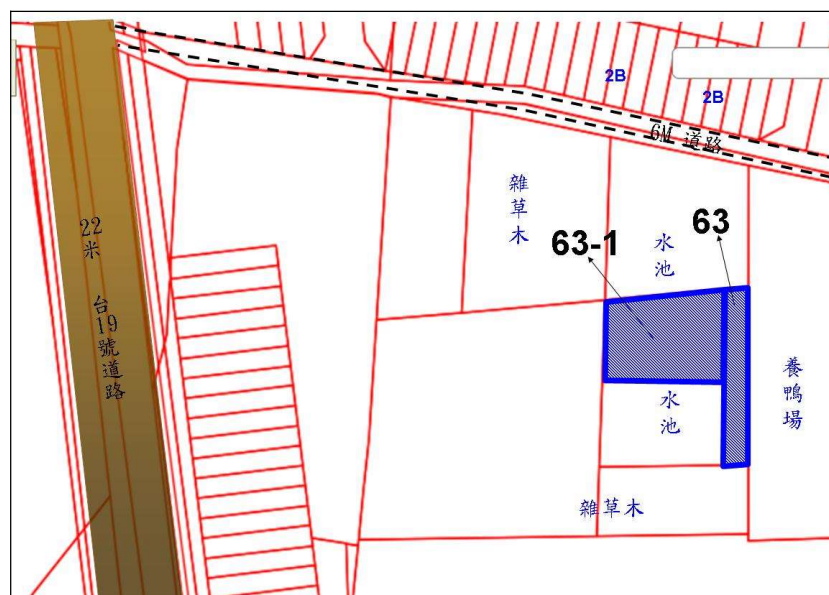

第 1 標號

土地位置：嘉義市博愛路 2 段 23 巷 2 號對面

第 2 標號

土地位置：嘉義縣朴子市文化南路 471 巷 41 號南側

第 3 標號

土地位置：嘉義縣布袋鎮興中街 3 號旁

第 4 標號

土地位置：嘉義縣溪口鄉仁愛街 38 號西側

第 5 標號

土地位置：嘉義縣水上鄉中庄村9鄰61-102號

第 6 標號

土地位置：嘉義縣番路鄉崎腳10之6號西北側約80公尺處

第 7 標號

土地位置：嘉義縣番路鄉平畑 39 號北側約 70 公尺處

第 8 標號

土地位置：嘉義縣番路鄉崎腳 12 之 5 號北側約 120 公尺處

第 9 標號

土地位置：嘉義縣番路鄉崎腳 12 號南側約 100 公尺處

第 10 標號

土地位置：嘉義縣大埔鄉大同一路與自立街交叉口

第 11 標號

土地位置：屏東縣高樹鄉長榮段 530 地號

第 12 標號

土地位置：屏東縣屏東市新歸來段 745 地號

第 13 標號

土地位置：屏東縣枋寮鄉北勢段 442 地號

第 14 標號

土地位置：屏東縣枋寮鄉北勢段 440 地號