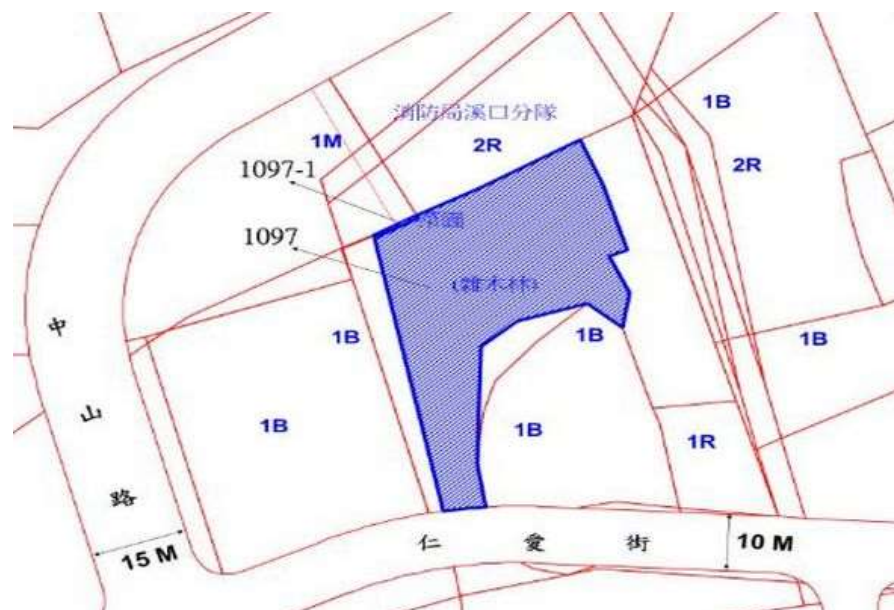

第 1 標號

土地位置：嘉義市博愛路 2 段 23 巷 2 號對面

第 2 標號

土地位置：嘉義縣朴子市文化南路 471 巷 41 號南側

第 3 標號

土地位置：嘉義縣布袋鎮興中街 3 號旁

第 4 標號

土地位置：嘉義縣溪口鄉仁愛街 38 號西側

第 5 標號

土地位置：嘉義縣水上鄉中庄村9鄰61-102號

第 6 標號

土地位置：嘉義縣番路鄉崎腳10之6號西北側約80公尺處

第 7 標號

土地位置：嘉義縣番路鄉平畑 39 號北側約 70 公尺處

第 8 標號

土地位置：嘉義縣番路鄉崎腳 12 之 5 號北側約 120 公尺處

第 9 標號

土地位置：嘉義縣番路鄉崎腳 12 號南側約 100 公尺處

第 10 標號

土地位置：嘉義縣大埔鄉大同一路與自立街交叉口

第 11 標號

土地位置：屏東縣高樹鄉長榮段 530 地號

第 12 標號

土地位置：屏東縣屏東市新歸來段 745 地號

第 13 標號

土地位置：屏東縣枋寮鄉北勢段 442 地號

第 14 標號

土地位置：屏東縣枋寮鄉北勢段 440 地號