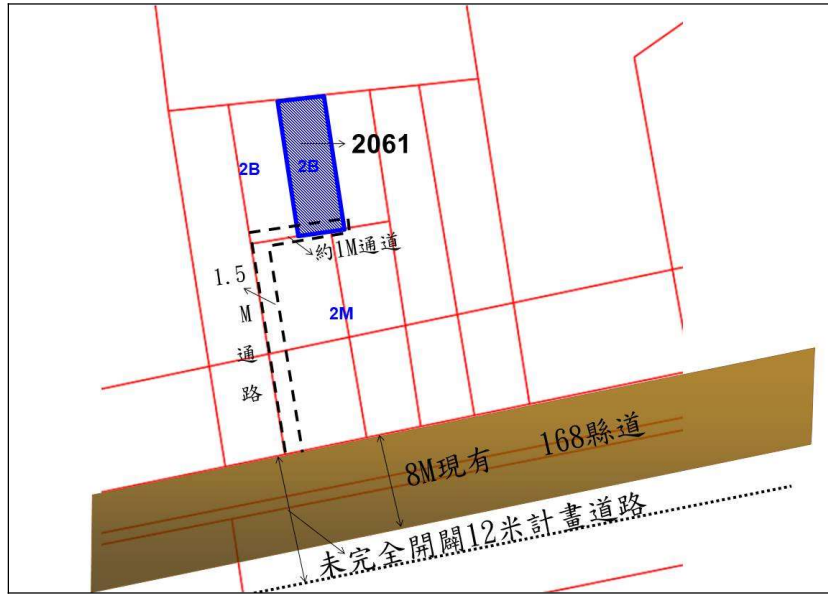

第 1 標號

土地位置：嘉義市博愛路 2 段 23 巷 2 號對面

第 2 標號

土地位置：嘉義縣朴子市文化南路 471 巷 41 號南側

第 3 標號

土地位置：嘉義縣布袋鎮興中街 3 號旁

第 4 標號

土地位置：嘉義縣溪口鄉仁愛街 38 號西側

第 5 標號

土地位置：嘉義縣水上鄉中庄村9鄰61-102號

第 6 標號

土地位置：嘉義縣番路鄉崎腳10之6號西北側約80公尺處

第 7 標號

土地位置：嘉義縣番路鄉平畑 39 號北側約 70 公尺處

第 8 標號

土地位置：嘉義縣番路鄉崎腳 12 之 5 號北側約 120 公尺處

第 9 標號

土地位置：嘉義縣番路鄉崎腳 12 號南側約 100 公尺處

第 10 標號

土地位置：嘉義縣大埔鄉大同一路與自立街交叉口

第 11 標號

土地位置：屏東縣高樹鄉長榮段 530 地號

第 12 標號

土地位置：屏東縣屏東市新歸來段 745 地號

第 13 標號

土地位置：屏東縣枋寮鄉北勢段 442 地號

第 14 標號

土地位置：屏東縣枋寮鄉北勢段 440 地號