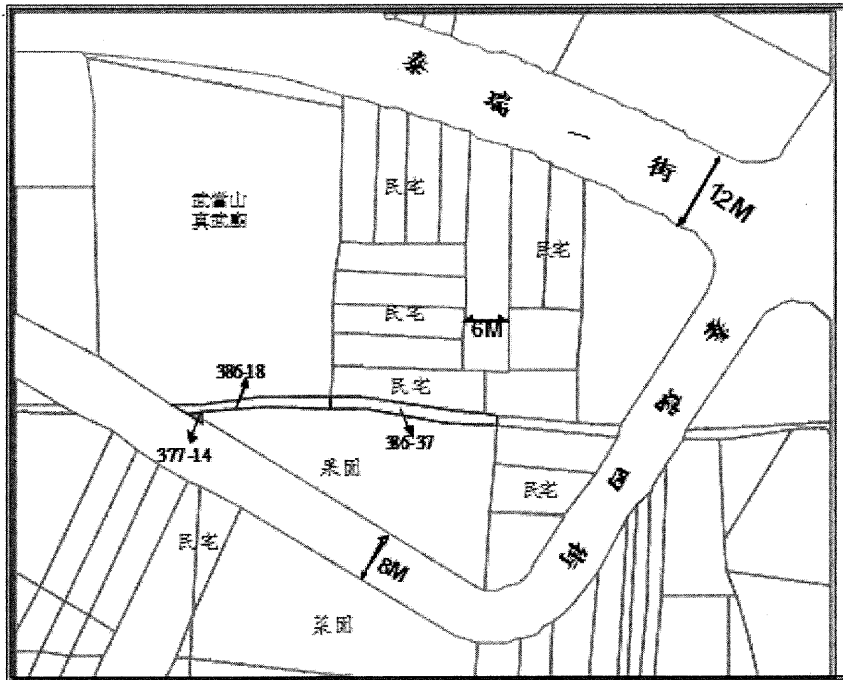

第 1 標號

土地位置：嘉義市新榮路 49 巷北邊

第 2 標號

土地位置：嘉義市民生南路 818 巷 101 號北側

第 3 標號

土地位置：嘉義市中正路與民生北路交叉路口西南側

第 4 標號

土地位置：嘉義市上海路 176、178 號

第 5 標號

土地位置：嘉義市泰瑞一街 41 號西南側

第 6 標號

土地位置：嘉義縣布袋鎮新塢 772 號

第 7 標號

土地位置：義竹鄉新店 221 附 8 號南側約 140 公尺處

第 8 標號

土地位置：義竹鄉新店 221 附 3 號西南側約 200 公尺處

第 9 標號

土地位置：義竹鄉新店 221 附 3 號西南側約 200 公尺處

第 10 標號

土地位置：義竹鄉新店 221 附 3 號西南側約 250 公尺處

第 11 標號

土地位置：嘉義縣梅山鄉華山路 79 巷 3 號西側

第 12 標號

土地位置：番路鄉崎腳 10 之 6 號西北側約 80 公尺處

第 13 標號

土地位置：番路鄉崎腳 12 之 5 號北側約 120 公尺處

第 14 標號

土地位置：番路鄉崎腳 12 號南側約 100 公尺處

第 15 標號

土地位置：番路鄉崎腳 12 之 6 號北側約 50 公尺處