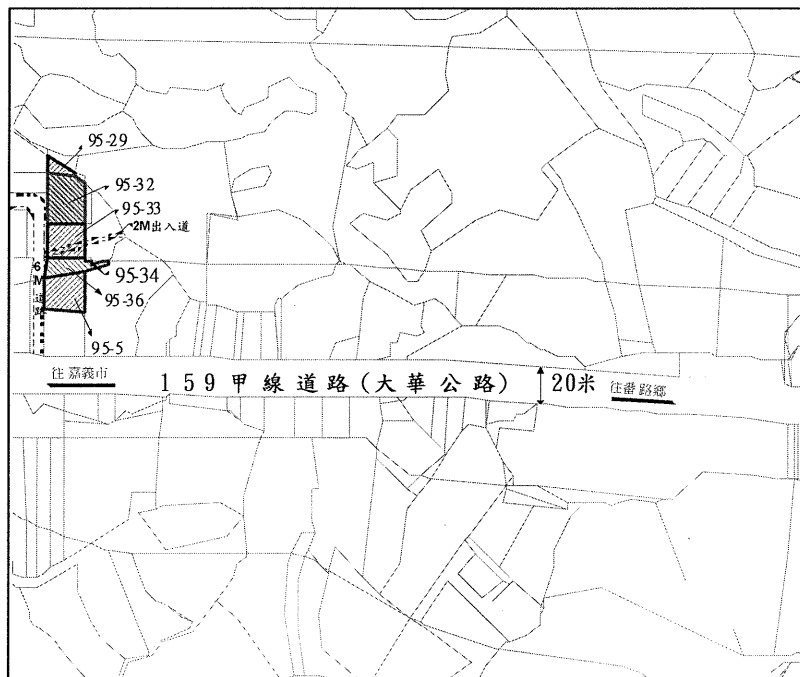

### 第 9 標號

土地位置：番路鄉崎腳 10 之 6 號西北側約 80 公尺處

### 第 10 標號

土地位置：番路鄉崎腳 12 之 5 號北側約 120 公尺處

### 第 11 標號

土地位置：番路鄉崎腳 12 號南側約 100 公尺處

### 第 12 標號

土地位置：番路鄉崎腳 12 之 6 號北側約 50 公尺處