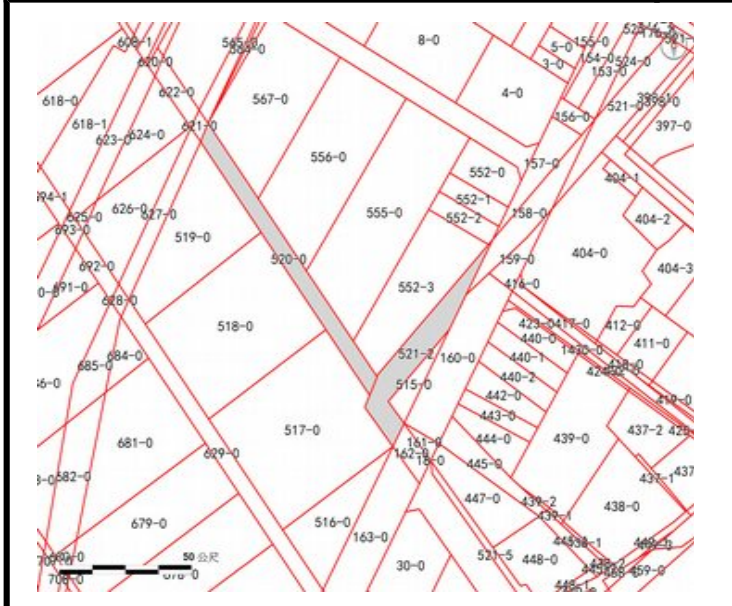

# 110 年度第 15 批標售國有非公用不動產座落位置示意略圖

◎非屬標售公告內容，僅供參考使用，投標人應依地政機關核發資料自行查看相關位置，不得以本位置圖記載有誤而要求損害賠償或解除買賣契約退還保證金。

土地位置：新城村新興 1 路 138 號附近	<b>1</b>	土地位置：花蓮市府前路 498 號旁	<b>2</b>
土地標示：花蓮縣新城鄉興田段 520.521-2 地號		土地標示：花蓮縣花蓮市民勤段 222 地號	

土地位置：花蓮市五權街 10-1 號旁	<b>3</b>
土地標示：花蓮縣花蓮市北濱段 1338 地號	

土地位置：壽豐鄉平和村吳全公墓側	<b>4</b>
土地標示：花蓮縣壽豐鄉吳全段 1136 地號	