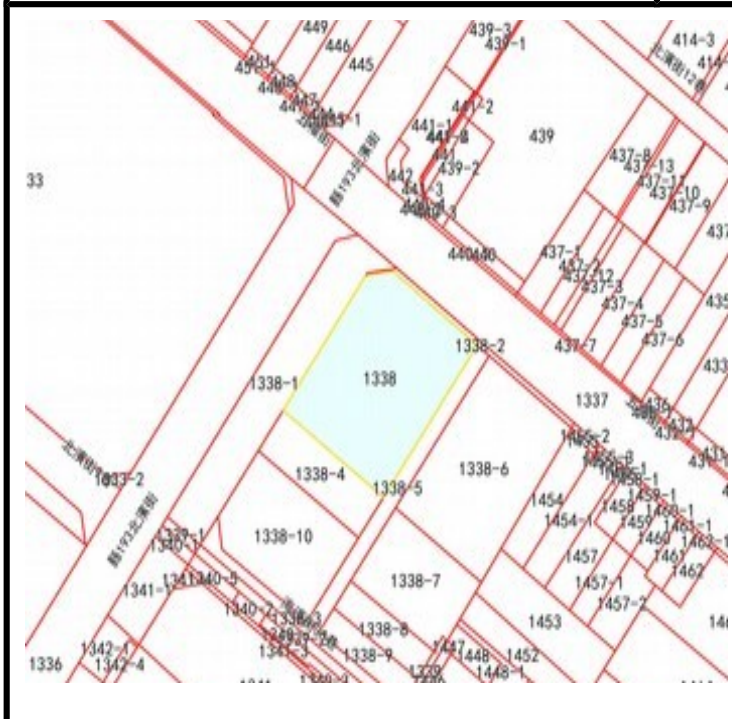

# 110 年度第 15 批標售國有非公用不動產座落位置示意略圖

◎非屬標售公告內容，僅供參考使用，投標人應依地政機關核發資料自行查看相關位置，不得以本位置圖記載有誤而要求損害賠償或解除買賣契約退還保證金。

土地位置：新城村新興 1 路 138 號附近	<b>1</b>	土地位置：花蓮市府前路 498 號旁	<b>2</b>
土地標示：花蓮縣新城鄉興田段 520.521-2 地號		土地標示：花蓮縣花蓮市民勤段 222 地號	

土地位置：花蓮市五權街 10-1 號旁	<b>3</b>
土地標示：花蓮縣花蓮市北濱段 1338 地號	

土地位置：壽豐鄉平和村吳全公墓側	<b>4</b>
土地標示：花蓮縣壽豐鄉吳全段 1136 地號	

## 110 年度第 15 批標售國有非公用不動產座落位置示意略圖

◎非屬標售公告內容，僅供參考使用，投標人應依地政機關核發資料自行查看相關位置，不得以本位置圖記載有誤而要求損害賠償或解除買賣契約退還保證金。

土地位置：壽豐鄉池南路一段 58-1 號附近 土地標示：花蓮縣壽豐鄉潭北段 815. 816 .817. 818 地號	5	土地位置：壽豐鄉池南村銅蘭 36 號旁 土地標示：花蓮縣壽豐鄉潭北段 137 地號 （國私共有）	6
			
土地位置：豐濱鄉豐濱村永豐 80 號 土地標示：花蓮縣豐濱鄉東興段 613 地號 建物門牌：花蓮縣豐濱鄉豐濱村永豐 80 號	7		
