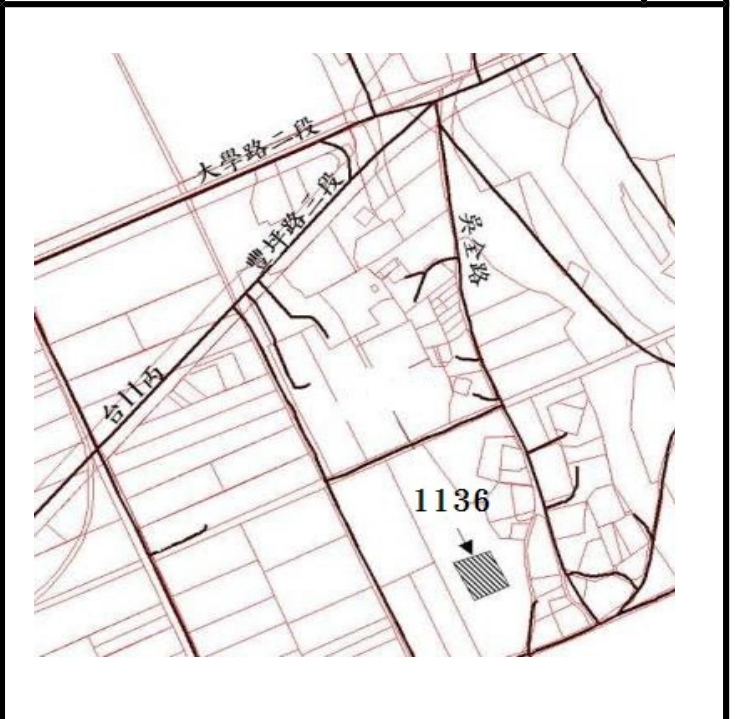

# 110 年度第 15 批標售國有非公用不動產座落位置示意略圖

◎非屬標售公告內容，僅供參考使用，投標人應依地政機關核發資料自行查看相關位置，不得以本位置圖記載有誤而要求損害賠償或解除買賣契約退還保證金。

土地位置：新城村新興 1 路 138 號附近	<b>1</b>	土地位置：花蓮市府前路 498 號旁	<b>2</b>
土地標示：花蓮縣新城鄉興田段 520.521-2 地號		土地標示：花蓮縣花蓮市民勤段 222 地號	

土地位置：花蓮市五權街 10-1 號旁	<b>3</b>
土地標示：花蓮縣花蓮市北濱段 1338 地號	

土地位置：壽豐鄉平和村吳全公墓側	<b>4</b>
土地標示：花蓮縣壽豐鄉吳全段 1136 地號	

## 110 年度第 15 批標售國有非公用不動產座落位置示意略圖

◎非屬標售公告內容，僅供參考使用，投標人應依地政機關核發資料自行查看相關位置，不得以本位置圖記載有誤而要求損害賠償或解除買賣契約退還保證金。

土地位置：壽豐鄉池南路一段 58-1 號附近 土地標示：花蓮縣壽豐鄉潭北段 815. 816 .817. 818 地號	5	土地位置：壽豐鄉池南村銅蘭 36 號旁 土地標示：花蓮縣壽豐鄉潭北段 137 地號 （國私共有）	6
			
土地位置：豐濱鄉豐濱村永豐 80 號 土地標示：花蓮縣豐濱鄉東興段 613 地號 建物門牌：花蓮縣豐濱鄉豐濱村永豐 80 號	7		
