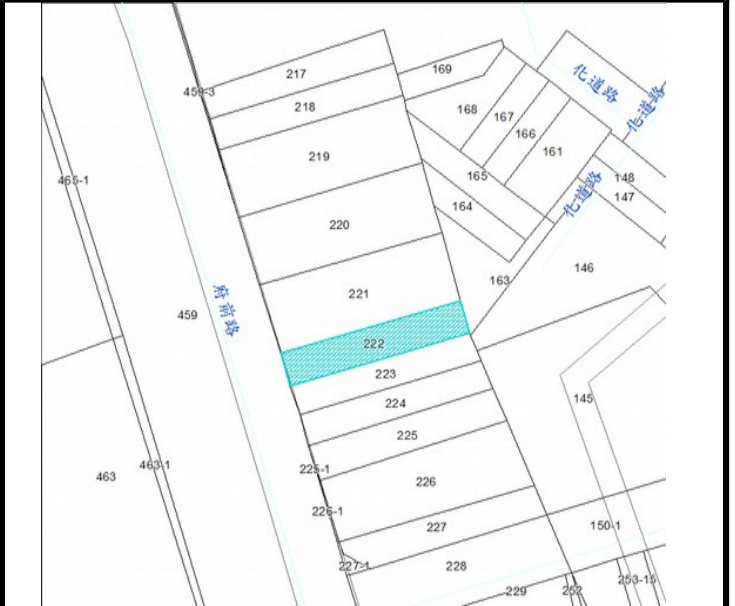

# 110 年度第 15 批標售國有非公用不動產座落位置示意略圖

◎非屬標售公告內容，僅供參考使用，投標人應依地政機關核發資料自行查看相關位置，不得以本位置圖記載有誤而要求損害賠償或解除買賣契約退還保證金。

土地位置：新城村新興 1 路 138 號附近	<b>1</b>	土地位置：花蓮市府前路 498 號旁	<b>2</b>
土地標示：花蓮縣新城鄉興田段 520.521-2 地號		土地標示：花蓮縣花蓮市民勤段 222 地號	

土地位置：花蓮市五權街 10-1 號旁	<b>3</b>
土地標示：花蓮縣花蓮市北濱段 1338 地號	

土地位置：壽豐鄉平和村吳全公墓側	<b>4</b>
土地標示：花蓮縣壽豐鄉吳全段 1136 地號	