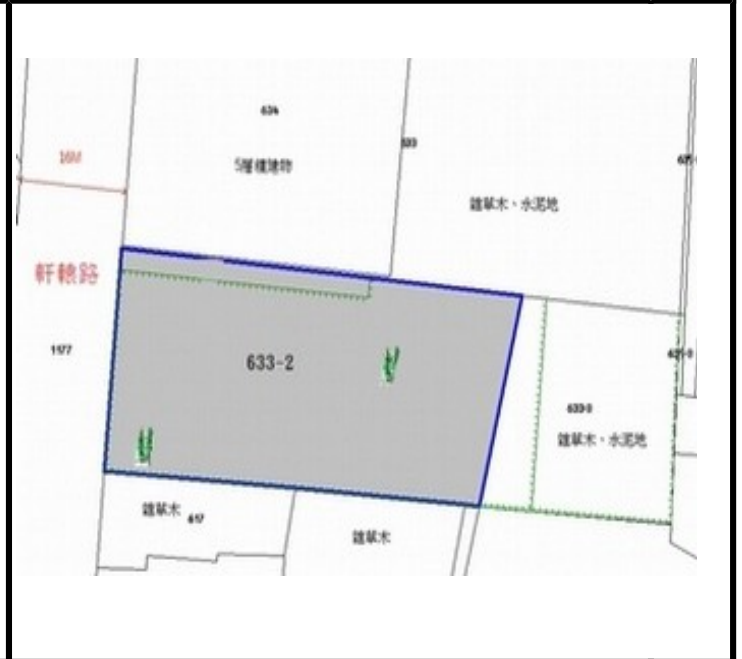

110 年度第 8 批標售國有非公用不動產座落位置示意略圖

◎非屬標售公告內容，僅供參考使用，投標人應依地政機關核發資料自行查看相關位置，不得以本位置圖記載有誤而要求損害賠償或解除買賣契約退還保證金。

土地位置：花蓮市明禮路 81 號側	1	土地位置：花蓮市軒轅路 32 號旁	2
國有地：花蓮縣花蓮市林森段 289. 291. 291-1. 292. 292-2. 293. 416-2 地號 縣有地：花蓮縣花蓮市林森段 288-2. 290. 294 地號		土地標示：花蓮縣花蓮市北濱段 633-2 地號	

土地位置：花蓮市軒轅路 32 號旁	3	土地位置：花蓮市林森路 249 巷 3 弄 6 號側	4
土地標示：花蓮縣花蓮市北濱段 633-3 地號		土地標示：花蓮縣花蓮市林森段 3784 地號(國私共有)	

110 年度第 8 批標售國有非公用不動產座落位置示意略圖

◎非屬標售公告內容，僅供參考使用，投標人應依地政機關核發資料自行查看相關位置，不得以本位置圖記載有誤而要求損害賠償或解除買賣契約退還保證金。