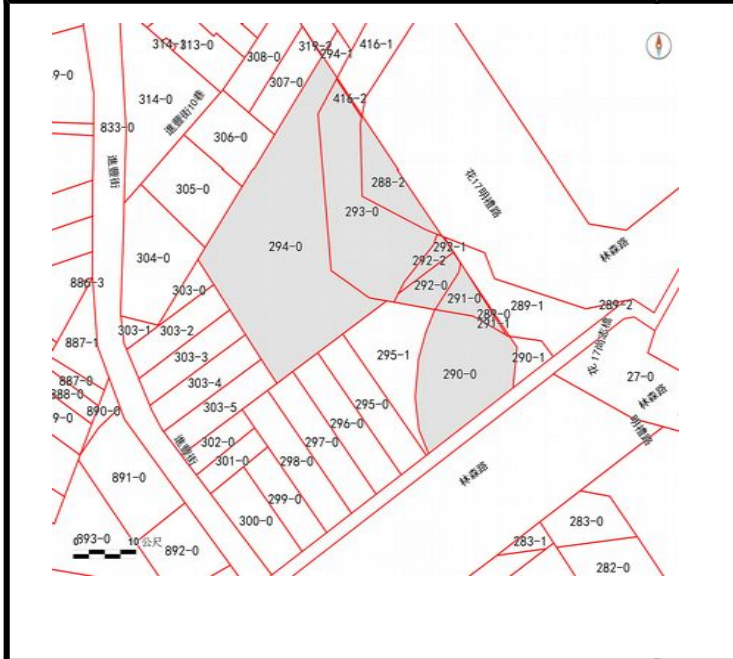

110 年度第 8 批標售國有非公用不動產座落位置示意略圖

◎非屬標售公告內容，僅供參考使用，投標人應依地政機關核發資料自行查看相關位置，不得以本位置圖記載有誤而要求損害賠償或解除買賣契約退還保證金。

土地位置：花蓮市明禮路 81 號側	1	土地位置：花蓮市軒轅路 32 號旁	2
國有地：花蓮縣花蓮市林森段 289. 291. 291-1. 292. 292-2. 293. 416-2 地號 縣有地：花蓮縣花蓮市林森段 288-2. 290. 294 地號		土地標示：花蓮縣花蓮市北濱段 633-2 地號	

土地位置：花蓮市軒轅路 32 號旁	3	土地位置：花蓮市林森路 249 巷 3 弄 6 號側	4
土地標示：花蓮縣花蓮市北濱段 633-3 地號		土地標示：花蓮縣花蓮市林森段 3784 地號(國私共有)	

110 年度第 8 批標售國有非公用不動產座落位置示意略圖

◎非屬標售公告內容，僅供參考使用，投標人應依地政機關核發資料自行查看相關位置，不得以本位置圖記載有誤而要求損害賠償或解除買賣契約退還保證金。

<p>土地位置：花蓮市民運里吉林路 11、11-1、11-2、11-3、13、15 號旁</p> <p>土地標示：花蓮縣花蓮市民享段 13-3 地號(國私共有)</p>	5	<p>土地位置：花蓮市民運里吉林路 21 號旁</p> <p>土地標示：花蓮縣花蓮市民享段 13-4 地號(國私共有)</p>	6
			
<p>土地位置：壽豐鄉池南村銅蘭 36 號旁</p> <p>土地標示：花蓮縣壽豐鄉潭北段 137 地號(國私共有)</p>	7	<p>土地位置：吉安鄉南昌村文化 6 街 61 號旁</p> <p>土地標示：花蓮縣吉安鄉吉興段 151-3 地號</p>	8
