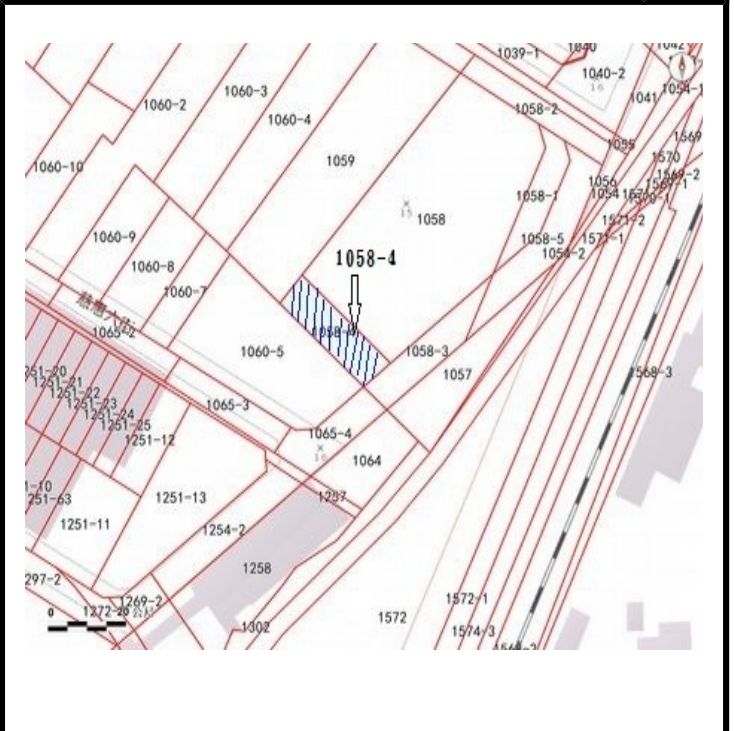

# 110 年度第 2 批標售國有非公用不動產座落位置示意略圖

◎非屬標售公告內容，僅供參考使用，投標人應依地政機關核發資料自行查看相關位置，不得以本位置圖記載有誤而要求損害賠償或解除買賣契約退還保證金。

土地位置：花蓮市明禮路 81 號側	<b>1</b>	土地位置：花蓮市介仁街 178 號附近	<b>2</b>
國有地：花蓮縣花蓮市林森段 289. 291. 291-1. 292. 292-2. 293. 416-2 地號 縣有地：花蓮縣花蓮市林森段 288-2. 290. 294 地號		土地標示：花蓮縣花蓮市慈雲段 274-1 地號	

土地位置：花蓮市介仁街 178 號附近	<b>3</b>
土地標示：花蓮縣花蓮市慈雲段 293 地號	

土地位置：吉安鄉勝安村民治路 8 號前側	<b>4</b>
土地標示：花蓮縣吉安鄉慈惠段 1058-4 地號	