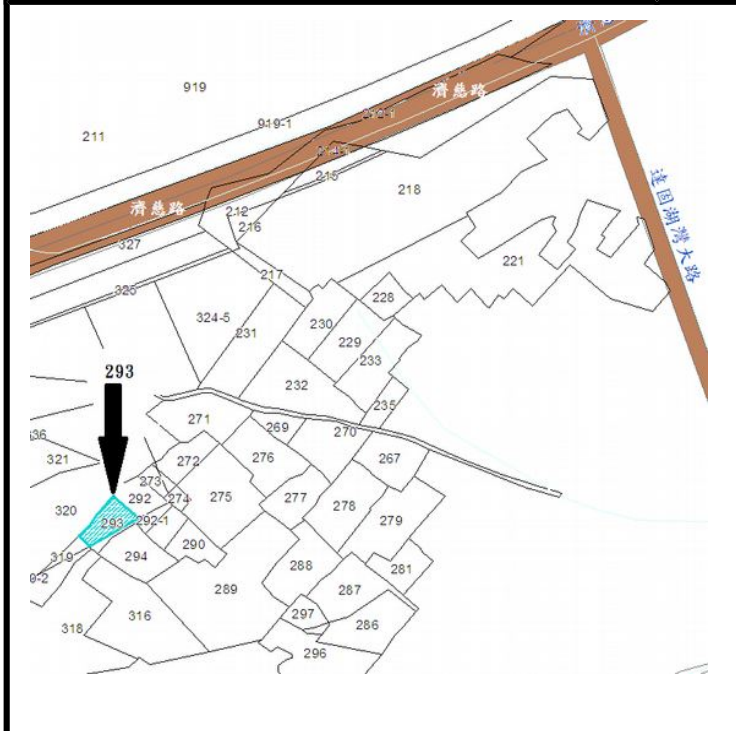

# 110 年度第 2 批標售國有非公用不動產座落位置示意略圖

◎非屬標售公告內容，僅供參考使用，投標人應依地政機關核發資料自行查看相關位置，不得以本位置圖記載有誤而要求損害賠償或解除買賣契約退還保證金。

土地位置：花蓮市明禮路 81 號側	<b>1</b>	土地位置：花蓮市介仁街 178 號附近	<b>2</b>
國有地：花蓮縣花蓮市林森段 289. 291. 291-1. 292. 292-2. 293. 416-2 地號 縣有地：花蓮縣花蓮市林森段 288-2. 290. 294 地號		土地標示：花蓮縣花蓮市慈雲段 274-1 地號	

土地位置：花蓮市介仁街 178 號附近	<b>3</b>
土地標示：花蓮縣花蓮市慈雲段 293 地號	

土地位置：吉安鄉勝安村民治路 8 號前側	<b>4</b>
土地標示：花蓮縣吉安鄉慈惠段 1058-4 地號	

## 110 年度第 2 批標售國有非公用不動產座落位置示意略圖

◎非屬標售公告內容，僅供參考使用，投標人應依地政機關核發資料自行查看相關位置，不得以本位置圖記載有誤而要求損害賠償或解除買賣契約退還保證金。

土地位置：吉安鄉東昌村東里五街 12-9 號側 土地標示：花蓮縣吉安鄉仁廉段 826 地號	5	土地位置：壽豐鄉溪口村牧場 126 號側 土地標示：花蓮縣壽豐鄉豐南段 711-1 地號	6
			
土地位置：壽豐鄉溪口村牧場 126 號側 土地標示：花蓮縣壽豐鄉豐南段 711-2 地號	7	土地位置：花蓮市林森路 249 巷 3 弄 6 號側 土地標示：花蓮縣花蓮市林森段 3784 地號 （國私共有）	8
			