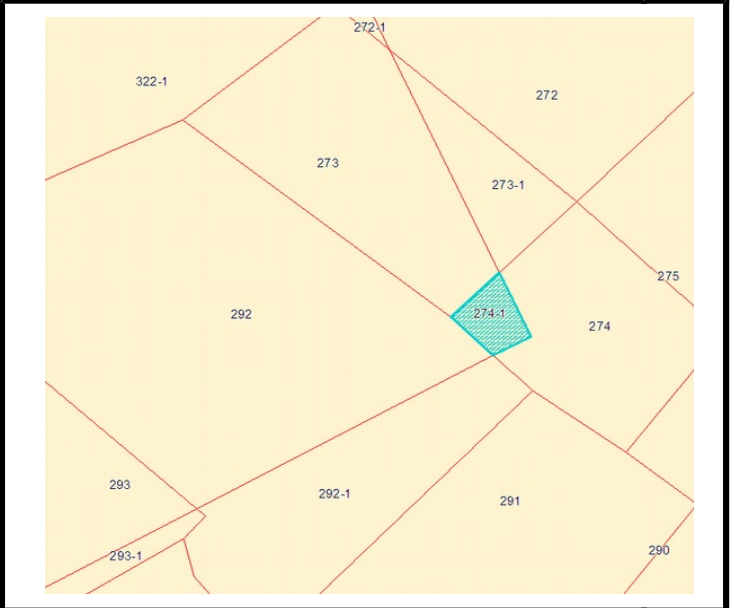

# 110 年度第 2 批標售國有非公用不動產座落位置示意略圖

◎非屬標售公告內容，僅供參考使用，投標人應依地政機關核發資料自行查看相關位置，不得以本位置圖記載有誤而要求損害賠償或解除買賣契約退還保證金。

土地位置：花蓮市明禮路 81 號側	<b>1</b>	土地位置：花蓮市介仁街 178 號附近	<b>2</b>
國有地：花蓮縣花蓮市林森段 289. 291. 291-1. 292. 292-2. 293. 416-2 地號 縣有地：花蓮縣花蓮市林森段 288-2. 290. 294 地號		土地標示：花蓮縣花蓮市慈雲段 274-1 地號	

土地位置：花蓮市介仁街 178 號附近	<b>3</b>
土地標示：花蓮縣花蓮市慈雲段 293 地號	

土地位置：吉安鄉勝安村民治路 8 號前側	<b>4</b>
土地標示：花蓮縣吉安鄉慈惠段 1058-4 地號	

## 110 年度第 2 批標售國有非公用不動產座落位置示意略圖

◎非屬標售公告內容，僅供參考使用，投標人應依地政機關核發資料自行查看相關位置，不得以本位置圖記載有誤而要求損害賠償或解除買賣契約退還保證金。

土地位置：吉安鄉東昌村東里五街 12-9 號側 土地標示：花蓮縣吉安鄉仁廉段 826 地號	5	土地位置：壽豐鄉溪口村牧場 126 號側 土地標示：花蓮縣壽豐鄉豐南段 711-1 地號	6
			
土地位置：壽豐鄉溪口村牧場 126 號側 土地標示：花蓮縣壽豐鄉豐南段 711-2 地號	7	土地位置：花蓮市林森路 249 巷 3 弄 6 號側 土地標示：花蓮縣花蓮市林森段 3784 地號 （國私共有）	8
			