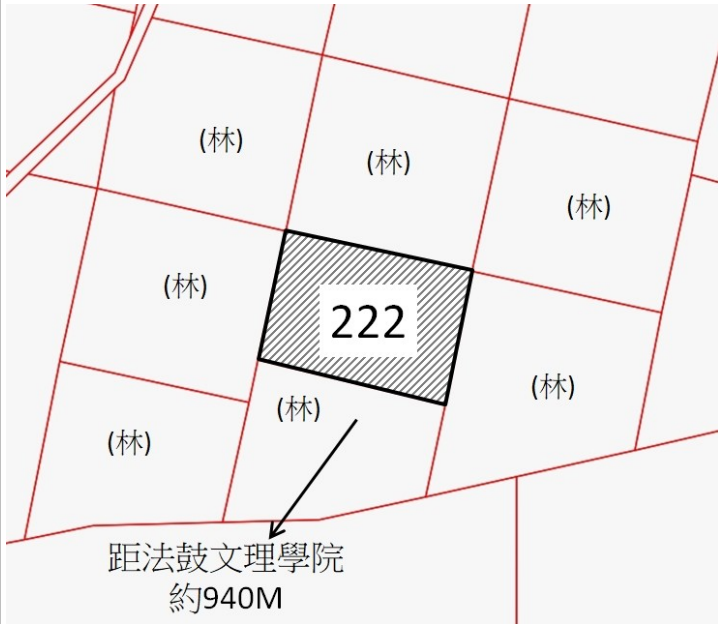

# 111年度第70批國有非公用不動產坐落位置示意略圖

◎非屬標售公告內容，僅供參考使用，投標人應依地政機關核發資料自行查看相關位置，不得以本位置圖記載有誤而要求損害賠償或解除買賣契約退還保證金。

1土地：新北市金山區萬西段222地號  
土地坐落略圖：

2土地：新北市金山區萬西段223地號  
土地坐落略圖：

3. 土地：新北市金山區萬西段1333地號  
土地坐落略圖：

4. 土地：新北市金山區萬西段1336地號  
土地坐落略圖：

# 111年度第70批國有非公用不動產坐落位置示意略圖

◎非屬標售公告內容，僅供參考使用，投標人應依地政機關核發資料自行查看相關位置，不得以本位置圖記載有誤而要求損害賠償或解除買賣契約退還保證金。

5. 土地：新北市金山區萬西段2169地號  
土地坐落略圖：

6. 土地：基隆市信義區深澳坑段槓子寮小段517地號  
土地坐落略圖：

7. 土地：基隆市暖暖區源遠段1305地號  
土地坐落略圖：