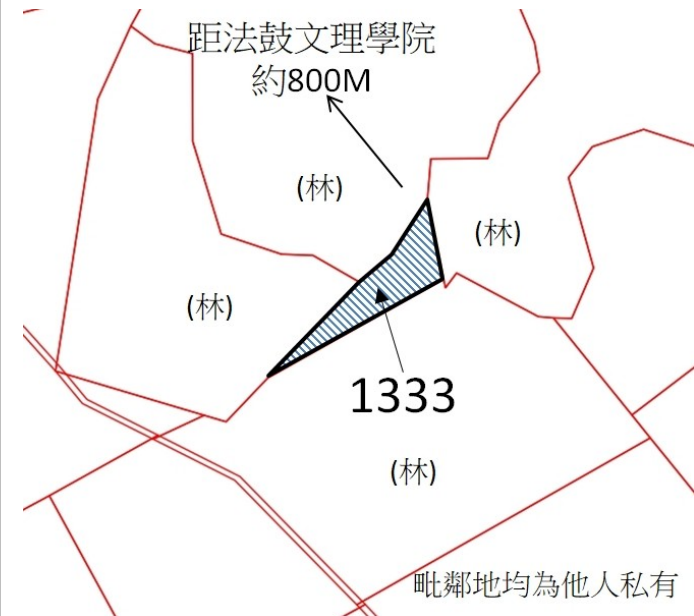

# 111年度第70批國有非公用不動產坐落位置示意略圖

◎非屬標售公告內容，僅供參考使用，投標人應依地政機關核發資料自行查看相關位置，不得以本位置圖記載有誤而要求損害賠償或解除買賣契約退還保證金。

1土地：新北市金山區萬西段222地號  
土地坐落略圖：

2土地：新北市金山區萬西段223地號  
土地坐落略圖：

3. 土地：新北市金山區萬西段1333地號  
土地坐落略圖：

4. 土地：新北市金山區萬西段1336地號  
土地坐落略圖：

# 111年度第70批國有非公用不動產坐落位置示意略圖

◎非屬標售公告內容，僅供參考使用，投標人應依地政機關核發資料自行查看相關位置，不得以本位置圖記載有誤而要求損害賠償或解除買賣契約退還保證金。

5. 土地：新北市金山區萬西段2169地號  
土地坐落略圖：

6. 土地：基隆市信義區深澳坑段槓子寮小段517地號  
土地坐落略圖：

7. 土地：基隆市暖暖區源遠段1305地號  
土地坐落略圖：