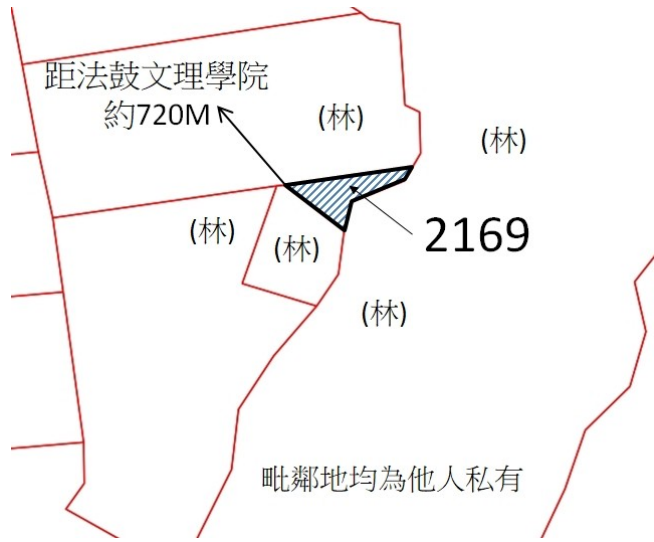

# 111年度第70批國有非公用不動產坐落位置示意略圖

◎非屬標售公告內容，僅供參考使用，投標人應依地政機關核發資料自行查看相關位置，不得以本位置圖記載有誤而要求損害賠償或解除買賣契約退還保證金。

1土地：新北市金山區萬西段222地號  
土地坐落略圖：

2土地：新北市金山區萬西段223地號  
土地坐落略圖：

3. 土地：新北市金山區萬西段1333地號  
土地坐落略圖：

4. 土地：新北市金山區萬西段1336地號  
土地坐落略圖：

# 111年度第70批國有非公用不動產坐落位置示意略圖

◎非屬標售公告內容，僅供參考使用，投標人應依地政機關核發資料自行查看相關位置，不得以本位置圖記載有誤而要求損害賠償或解除買賣契約退還保證金。

5. 土地：新北市金山區萬西段2169地號  
土地坐落略圖：

6. 土地：基隆市信義區深澳坑段槓子寮小段517地號  
土地坐落略圖：

7. 土地：基隆市暖暖區源遠段1305地號  
土地坐落略圖：