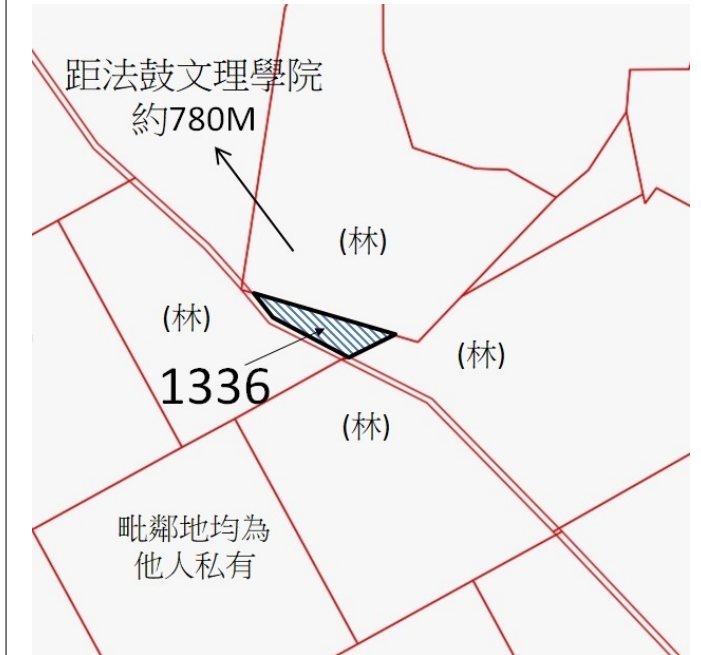

# 111年度第70批國有非公用不動產坐落位置示意略圖

◎非屬標售公告內容，僅供參考使用，投標人應依地政機關核發資料自行查看相關位置，不得以本位置圖記載有誤而要求損害賠償或解除買賣契約退還保證金。

1土地：新北市金山區萬西段222地號  
土地坐落略圖：

2土地：新北市金山區萬西段223地號  
土地坐落略圖：

3. 土地：新北市金山區萬西段1333地號  
土地坐落略圖：

4. 土地：新北市金山區萬西段1336地號  
土地坐落略圖：

# 111年度第70批國有非公用不動產坐落位置示意略圖

◎非屬標售公告內容，僅供參考使用，投標人應依地政機關核發資料自行查看相關位置，不得以本位置圖記載有誤而要求損害賠償或解除買賣契約退還保證金。

5. 土地：新北市金山區萬西段2169地號  
土地坐落略圖：

6. 土地：基隆市信義區深澳坑段槓子寮小段517地號  
土地坐落略圖：

7. 土地：基隆市暖暖區源遠段1305地號  
土地坐落略圖：