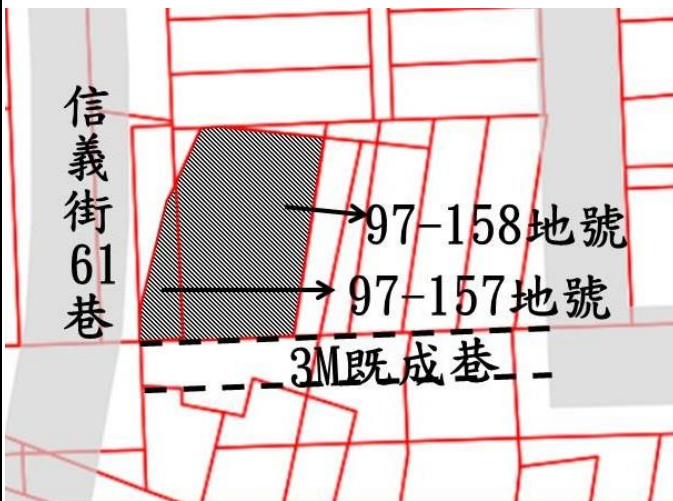

第 1 標

建物位置: 高雄市鹽埕區府北路31號7樓之30

第 2 標

土地位置: 高雄市小港區明聖街311巷旁

第 3 標

土地位置: 高雄市前鎮區一德路旁

第 4 標

土地位置: 高雄市左營區重吉路47巷旁

第 5 標

土地位置: 高雄市左營區埤子頭路32巷旁

第 6 標

房地位置: 高雄市楠梓區右昌忠義七巷48號

第 7 標

土地位置:高雄市楠梓區廣昌街43巷71弄旁

第 8 標

土地位置:高雄市鳳山區信義街旁

第 9 標

土地位置:高雄市鳳山區信義街61巷旁

第 10 標

土地位置:高雄市鳳山區同明街98巷旁

第 11 標

房地位置:高雄市旗山區花旗二路302巷1之27號