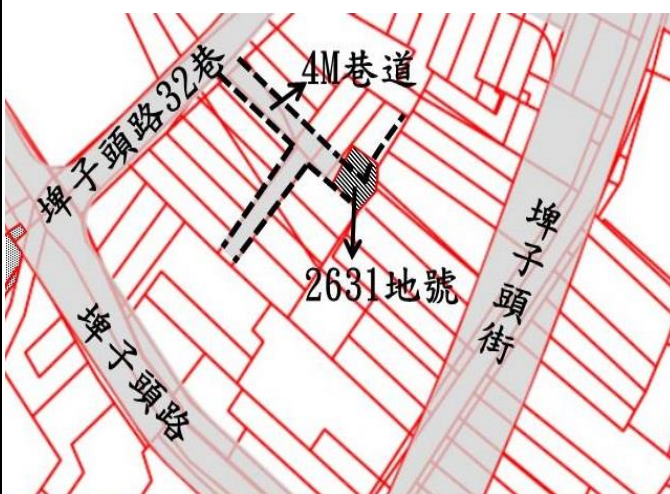

第 1 標

建物位置: 高雄市鹽埕區府北路31號7樓之30

第 2 標

土地位置: 高雄市小港區明聖街311巷旁

第 3 標

土地位置: 高雄市前鎮區一德路旁

第 4 標

土地位置: 高雄市左營區重吉路47巷旁

第 5 標

土地位置: 高雄市左營區埤子頭路32巷旁

第 6 標

房地位置: 高雄市楠梓區右昌忠義七巷48號

第 7 標

土地位置:高雄市楠梓區廣昌街43巷71弄旁

第 8 標

土地位置:高雄市鳳山區信義街旁

第 9 標

土地位置:高雄市鳳山區信義街61巷旁

第 10 標

土地位置:高雄市鳳山區同明街98巷旁

第 11 標

房地位置:高雄市旗山區花旗二路302巷1之27號