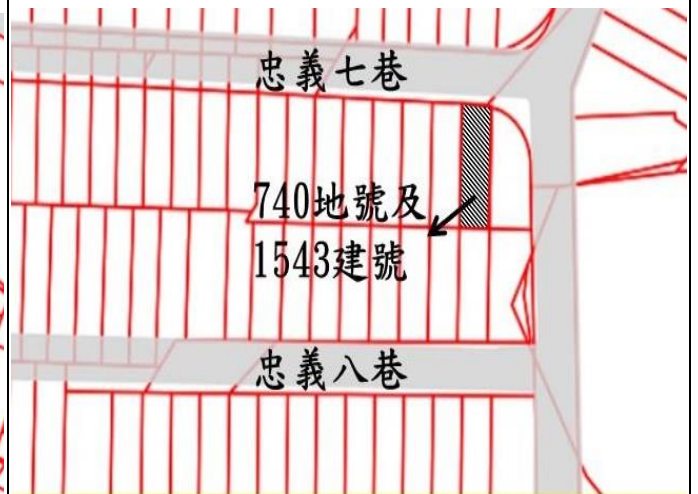

第 1 標

建物位置: 高雄市鹽埕區府北路31號7樓之30

第 2 標

土地位置: 高雄市小港區明聖街311巷旁

第 3 標

土地位置: 高雄市前鎮區一德路旁

第 4 標

土地位置: 高雄市左營區重吉路47巷旁

第 5 標

土地位置: 高雄市左營區埤子頭路32巷旁

第 6 標

房地位置: 高雄市楠梓區右昌忠義七巷48號

第 7 標

土地位置:高雄市楠梓區廣昌街43巷71弄旁

第 8 標

土地位置:高雄市鳳山區信義街旁

第 9 標

土地位置:高雄市鳳山區信義街61巷旁

第 10 標

土地位置:高雄市鳳山區同明街98巷旁

第 11 標

房地位置:高雄市旗山區花旗二路302巷1之27號