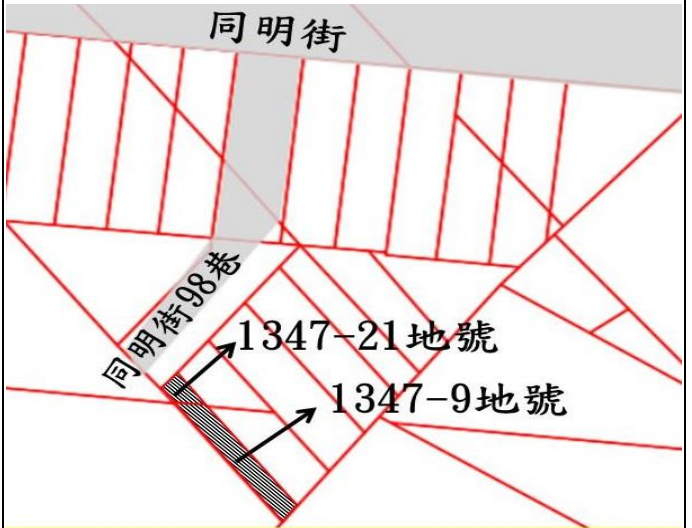

第 1 標

建物位置: 高雄市鹽埕區府北路31號7樓之30

第 2 標

土地位置: 高雄市小港區明聖街311巷旁

第 3 標

土地位置: 高雄市前鎮區一德路旁

第 4 標

土地位置: 高雄市左營區重吉路47巷旁

第 5 標

土地位置: 高雄市左營區埤子頭路32巷旁

第 6 標

房地位置: 高雄市楠梓區右昌忠義七巷48號

第 7 標

土地位置:高雄市楠梓區廣昌街43巷71弄旁

第 8 標

土地位置:高雄市鳳山區信義街旁

第 9 標

土地位置:高雄市鳳山區信義街61巷旁

第 10 標

土地位置:高雄市鳳山區同明街98巷旁

第 11 標

房地位置:高雄市旗山區花旗二路302巷1之27號