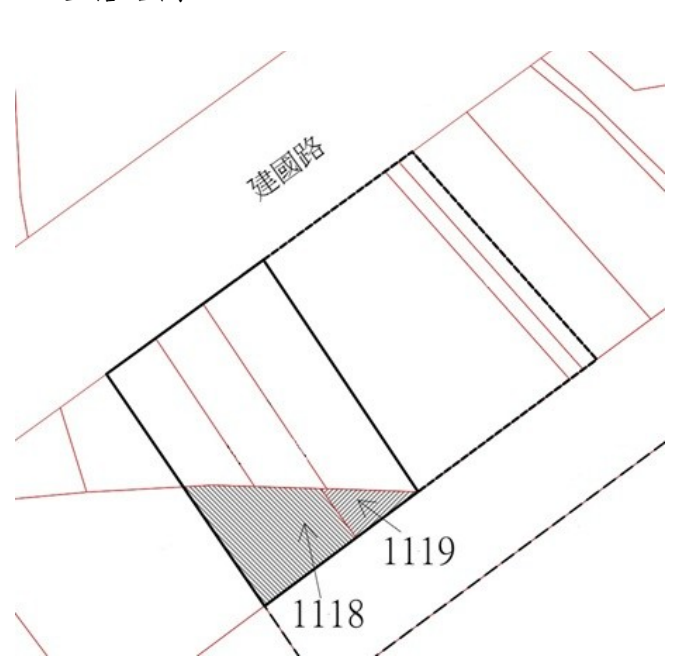

49

土地位置：鶯歌區建國路 33 號附近
土地坐落略圖：