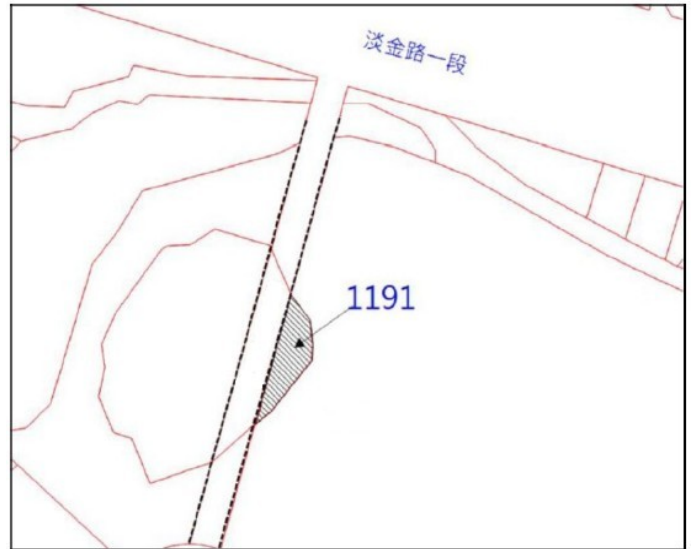

# 115 年度第 13 批國有非公用不動產坐落位置示意略圖

◎非屬標售公告內容，僅供參考使用，投標人應依地政機關核發資料自行查看相關位置，不得以本位置圖記載有誤而要求損害賠償或解除買賣契約退還保證金。

1

土地位置：泰山區應化街 24 號附近  
土地坐落略圖：

2

土地位置：三芝區淡金路一段 253 號附近  
土地坐落略圖：

3

土地位置：新店區長春路 14-1 號附近  
土地坐落略圖：

4~6

土地位置：萬里區石角 15 號附近  
土地坐落略圖：

## 16

土地位置：淡水區中山北路一段 217 號附近  
土地坐落略圖：

## 20

土地位置：八里區中山路二段 222 號附近  
土地坐落略圖：