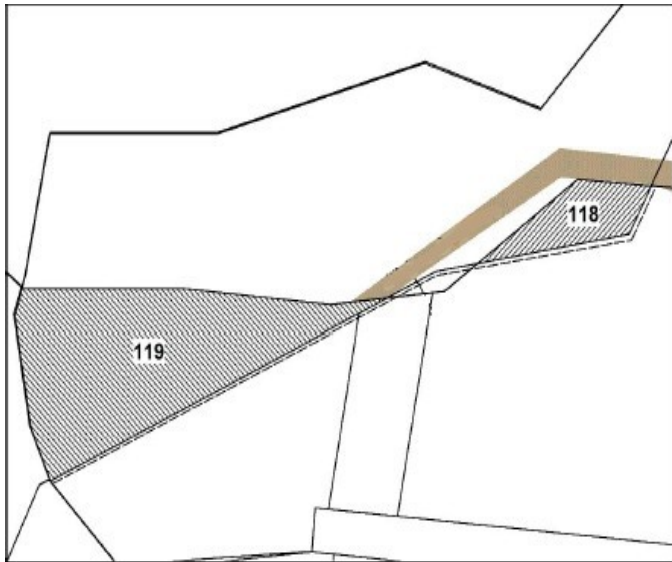

115 年度第 13 批國有非公用不動產坐落位置示意略圖

◎非屬標售公告內容，僅供參考使用，投標人應依地政機關核發資料自行查看相關位置，不得以本位置圖記載有誤而要求損害賠償或解除買賣契約退還保證金。

27~28

土地位置：林口區粉寮路二段 598 之 2 號附近
土地坐落略圖：