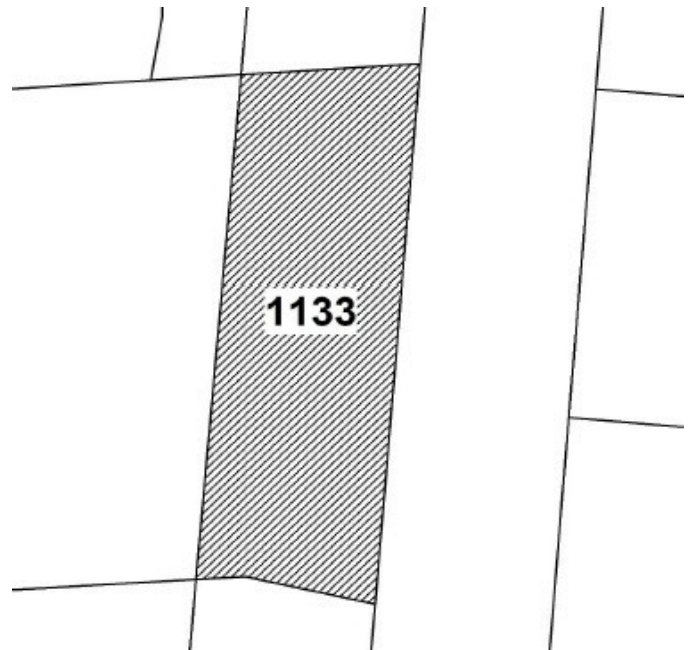

29

土地位置：林口區南勢四街 71 之 1 號附近
土地坐落略圖：