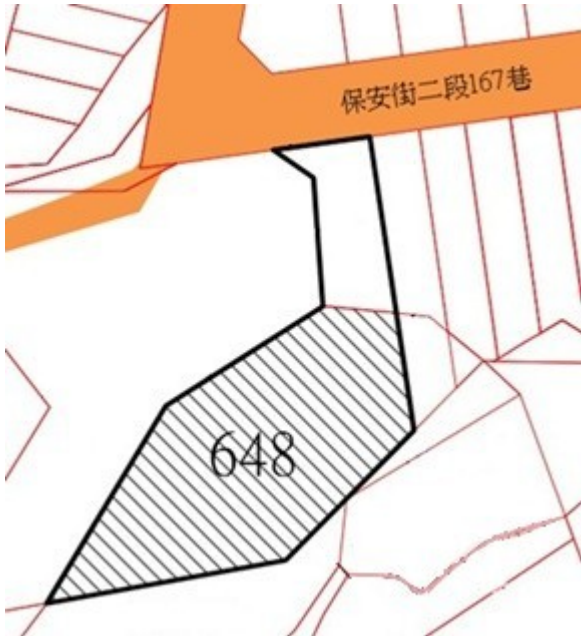

## 16

土地位置：淡水區中山北路一段 217 號附近  
土地坐落略圖：

## 38

土地位置：林口區頂福 12 號附近  
土地坐落略圖：

## 39

土地位置：三峽區仁愛街 10 號附近  
土地坐落略圖：

## 40

土地位置：樹林區保安街二段167巷29號附近  
土地坐落略圖：