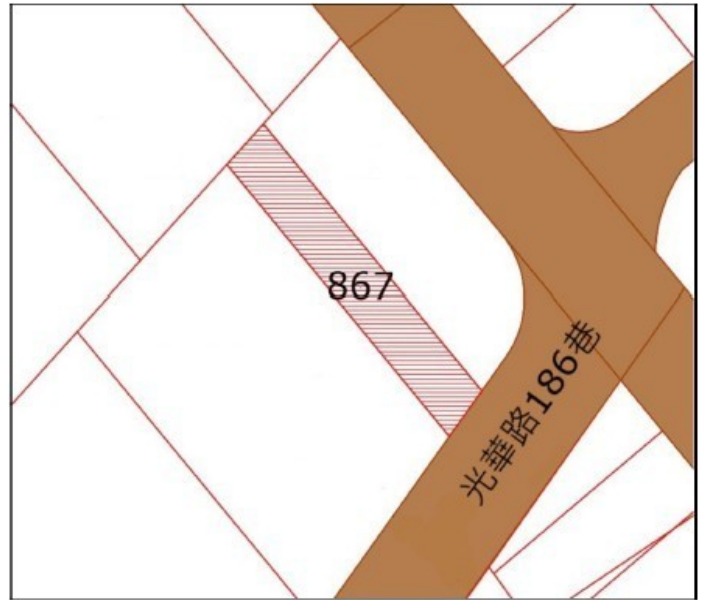

12

土地位置：鶯歌區中山路 64 號附近  
土地坐落略圖：

# 115 年度第 13 批國有非公用不動產坐落位置示意略圖

◎非屬標售公告內容，僅供參考使用，投標人應依地政機關核發資料自行查看相關位置，不得以本位置圖記載有誤而要求損害賠償或解除買賣契約退還保證金。

## 13

土地位置：蘆洲區中正路 516 巷 18 號附近  
土地坐落略圖：

## 14

土地位置：蘆洲區光華路 186 巷 103 號附近  
土地坐落略圖：