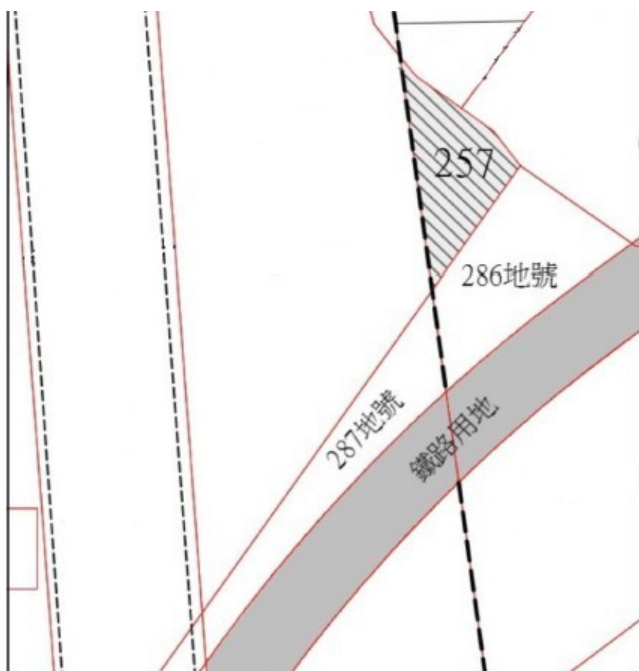

4~6

土地位置：萬里區石角 15 號附近  
土地坐落略圖：

# 115 年度第 13 批國有非公用不動產坐落位置示意略圖

◎ 非屬標售公告內容，僅供參考使用，投標人應依地政機關核發資料自行查看相關位置，不得以本位置圖記載有誤而要求損害賠償或解除買賣契約退還保證金。

7

土地位置：萬里區石角 15 號附近  
土地坐落略圖：

8

土地位置：鶯歌區八德路 5 號附近  
土地坐落略圖：

9 ~ 11

土地位置：鶯歌區八德路 5 號附近  
土地坐落略圖：

12

土地位置：鶯歌區中山路 64 號附近  
土地坐落略圖：

## 16

土地位置：淡水區中山北路一段 217 號附近  
土地坐落略圖：