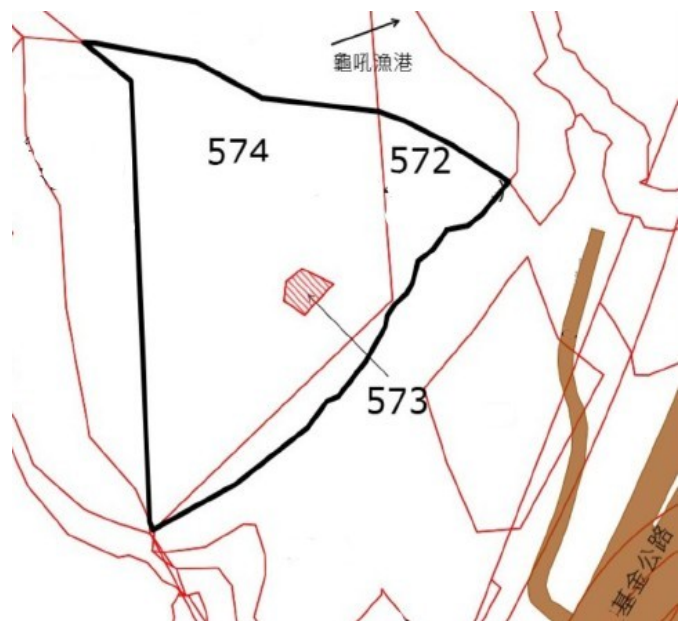

# 115 年度第 13 批國有非公用不動產坐落位置示意略圖

◎非屬標售公告內容，僅供參考使用，投標人應依地政機關核發資料自行查看相關位置，不得以本位置圖記載有誤而要求損害賠償或解除買賣契約退還保證金。

1

土地位置：泰山區應化街 24 號附近  
土地坐落略圖：

2

土地位置：三芝區淡金路一段 253 號附近  
土地坐落略圖：

3

土地位置：新店區長春路 14-1 號附近  
土地坐落略圖：

4~6

土地位置：萬里區石角 15 號附近  
土地坐落略圖：

12

土地位置：鶯歌區中山路 64 號附近  
土地坐落略圖：

## 16

土地位置：淡水區中山北路一段 217 號附近  
土地坐落略圖：