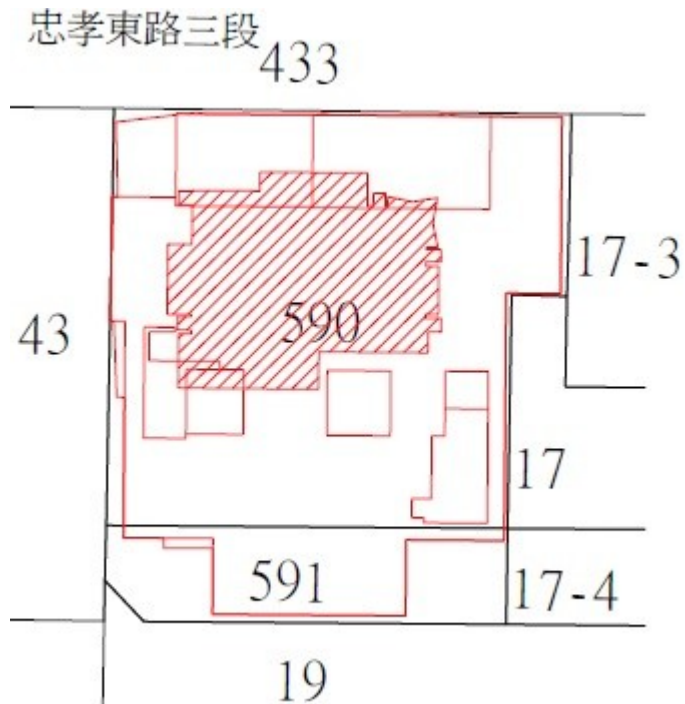

114年度第18批國有非公用不動產
 坐落售公告內容，僅供參考使用，投標人應依地政機關核發
 ①非屬標行查看賣契相關位置，不得以本位置圖記載有誤而要求損害賠
 償或解除買契還保證金。

1-2、4、6、8

房地位置：臺北市中山區八德路二段146巷1弄6號4、6、7、8、9樓
 坐落略圖：

3、5、7、9

房地位置：臺北市中山區八德路二段146巷1弄8號6、7、8、9樓
 坐落略圖：

114 年度 第 18 批 國 有 非 公 用 不 動 產
 坐 落 售 公 告 內 容 位 置 僅 供 參 考 使 用 投 標 人 應 依 地 政 機 關 核 發
 ◎ 非 屬 標 行 查 看 契 約 退 還 保 證 金 以 本 位 置 圖 記 載 有 誤 而 要 求 損 害 賠 償

17、19、21、23

房地位置：臺北市文山區汀州路四段 293 號
 10、11、12、13 樓

坐落略圖：

18、20、22、24、25

房地位置：臺北市文山區汀州路四段 295 號
 10、11、12、13、14 樓

坐落略圖：

114 年度 第 18 批 國 有 非 公 用 不 動 產
 坐 落 售 公 告 內 容 位 置 圖 示 意 略 圖
 ◎ 非 屬 標 行 查 看 相 關 位 置 圖 記 載 有 誤 而 要 求 核 發 賠 償 或 解 除 契 約 退 還 保 證 金 。

26-33、36-43

房地位置：臺北市大安區忠孝東路三段 282 號 12 至 19 樓、22 至 29 樓
 坐落略圖：

34

房地位置：臺北市大安區忠孝東路三段 282 號 20 樓
 坐落略圖：

35

房地位置：臺北市大安區忠孝東路三段 282 號 21 樓
 坐落略圖：