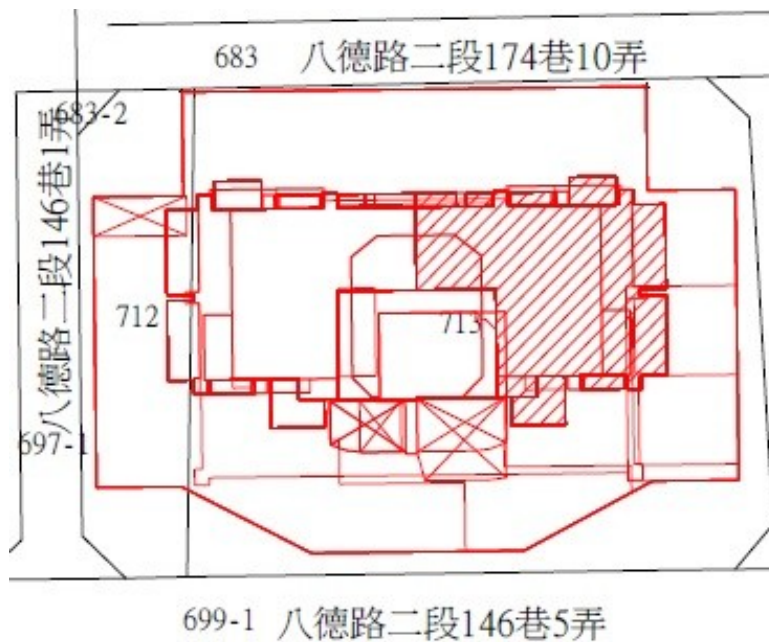

114年度第18批國有非公用不動產
 坐落售公告內容，僅供參考使用，投標人應依地政機關核發
 ①非屬標行查看賣契相關位置，不得以本位置圖記載有誤而要求損害賠
 償或解除買契還保證金。

1-2、4、6、8

房地位置：臺北市中山區八德路二段146巷1弄6號4、6、7、8、9樓
 坐落略圖：

3、5、7、9

房地位置：臺北市中山區八德路二段146巷1弄8號6、7、8、9樓
 坐落略圖：

114 年度 第 18 批 國 有 非 公 用 不 動 產
 坐 落 售 公 告 內 容 位 置 僅 供 參 考 使 用 投 標 人 應 依 地 政 機 關 核 發
 ◎ 非 屬 標 行 查 看 契 約 退 還 保 證 金 以 本 位 置 圖 記 載 有 誤 而 要 求 損 害 賠 償

17、19、21、23

房地位置：臺北市文山區汀州路四段 293 號
 10、11、12、13 樓

坐落略圖：

18、20、22、24、25

房地位置：臺北市文山區汀州路四段 295 號
 10、11、12、13、14 樓

坐落略圖：

114 年度 第 18 批 國 有 非 公 用 不 動 產
 坐 落 售 公 告 內 容 位 置 圖 示 意 略 圖
 ◎ 非 屬 標 行 查 看 相 關 位 置 圖 記 載 有 誤 而 要 求 核 發 賠 償 或 解 除 契 約 退 還 保 證 金 。

26-33、36-43

房地位置：臺北市大安區忠孝東路三段 282 號 12 至 19 樓、22 至 29 樓
 坐落略圖：

34

房地位置：臺北市大安區忠孝東路三段 282 號 20 樓
 坐落略圖：

35

房地位置：臺北市大安區忠孝東路三段 282 號 21 樓
 坐落略圖：