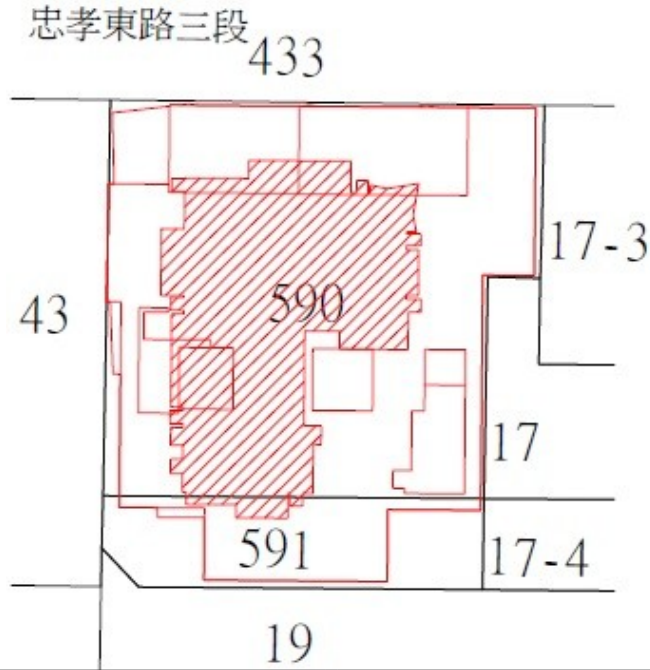

114年度第18批國有非公用不動產
 坐落售公告內容，僅供參考使用，投標人應依地政機關核發
 ①非屬標行查看賣契相關位置，不得以本位置圖記載有誤而要求損害賠
 償或解除買契還保證金。

1-2、4、6、8

房地位置：臺北市中山區八德路二段146巷1弄6號4、6、7、8、9樓
 坐落略圖：

3、5、7、9

房地位置：臺北市中山區八德路二段146巷1弄8號6、7、8、9樓
 坐落略圖：

114 年度 第 18 批 國 有 非 公 用 不 動 產
 坐 落 售 公 告 內 容 位 置 僅 供 參 考 使 用 投 標 人 應 依 地 政 機 關 核 發
 ◎ 非 屬 標 行 查 看 契 約 退 還 保 證 金 以 本 位 置 圖 記 載 有 誤 而 要 求 損 害 賠 償

17、19、21、23

房地位置：臺北市文山區汀州路四段 293 號
 10、11、12、13 樓

坐落略圖：

18、20、22、24、25

房地位置：臺北市文山區汀州路四段 295 號
 10、11、12、13、14 樓

坐落略圖：

114 年度 第 18 批 國 有 非 公 用 不 動 產
 坐 落 售 公 告 內 容 位 置 圖 示 意 略 圖
 ◎ 非 屬 標 行 查 看 相 關 位 置 圖 記 載 有 誤 而 要 求 核 發 賠 償 或 解 除 契 約 退 還 保 證 金 。

26-33、36-43

房地位置：臺北市大安區忠孝東路三段 282 號 12 至 19 樓、22 至 29 樓
 坐落略圖：

34

房地位置：臺北市大安區忠孝東路三段 282 號 20 樓
 坐落略圖：

35

房地位置：臺北市大安區忠孝東路三段 282 號 21 樓
 坐落略圖：