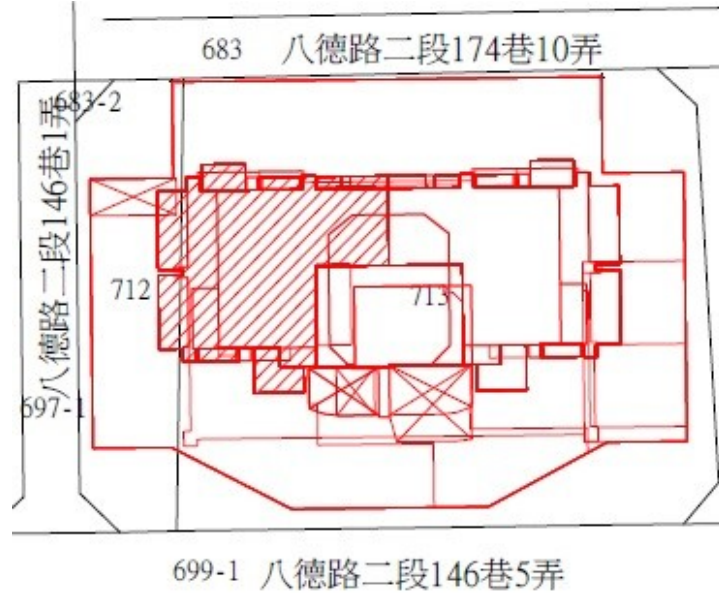

114年度第18批國有非公用不動產
 坐落售公告內容，僅供參考使用，投標人應依地政機關核發
 ①非屬標行查看賣契相關位置，不得以本位置圖記載有誤而要求損害賠
 償或解除買契還保證金。

1-2、4、6、8

房地位置：臺北市中山區八德路二段146巷1弄6號4、6、7、8、9樓
 坐落略圖：

3、5、7、9

房地位置：臺北市中山區八德路二段146巷1弄8號6、7、8、9樓
 坐落略圖：

114 年度 第 18 批 國 有 非 公 用 不 動 產
 坐 落 售 公 告 內 容 位 置 僅 供 參 考 使 用 投 標 人 應 依 地 政 機 關 核 發
 ◎ 非 屬 標 行 查 看 契 約 退 還 保 證 金 以 本 位 置 圖 記 載 有 誤 而 要 求 損 害 賠 償

17、19、21、23

房地位置：臺北市文山區汀州路四段 293 號
 10、11、12、13 樓

坐落略圖：

18、20、22、24、25

房地位置：臺北市文山區汀州路四段 295 號
 10、11、12、13、14 樓

坐落略圖：

114 年度 第 18 批 國 有 非 公 用 不 動 產
 坐 落 售 公 告 內 容 位 置 圖 示 意 略 圖
 ◎ 非 屬 標 行 查 看 相 關 位 置 圖 記 載 有 誤 而 要 求 核 發 賠 償 或 解 除 契 約 退 還 保 證 金 。

26-33、36-43

房地位置：臺北市大安區忠孝東路三段 282 號 12 至 19 樓、22 至 29 樓
 坐落略圖：

34

房地位置：臺北市大安區忠孝東路三段 282 號 20 樓
 坐落略圖：

35

房地位置：臺北市大安區忠孝東路三段 282 號 21 樓
 坐落略圖：