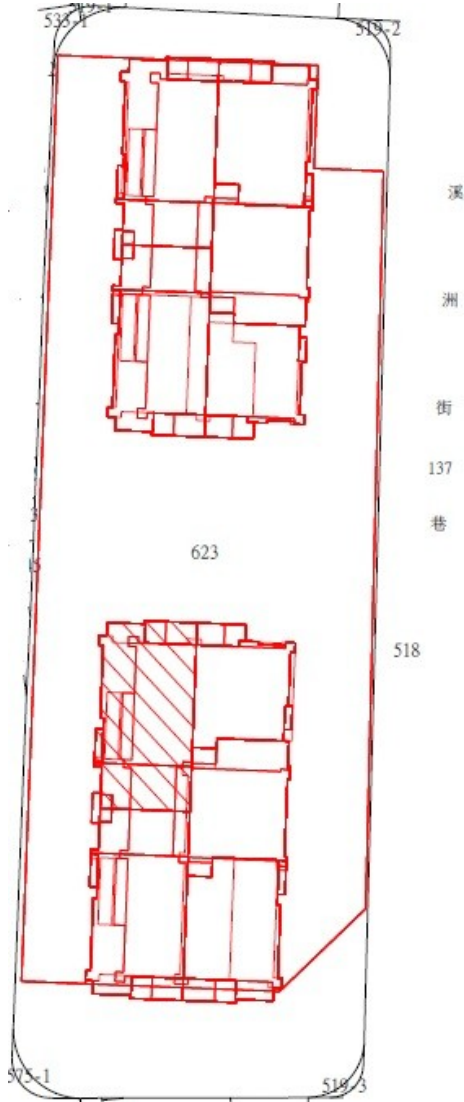

114年度第18批國有非公用不動產
 坐落售公告內容，僅供參考使用，投標人應依地政機關核發
 ①非屬標行查看賣契相關位置，不得以本位置圖記載有誤而要求損害賠
 償或解除買契還保證金。

1-2、4、6、8

房地位置：臺北市中山區八德路二段146巷1弄6號4、6、7、8、9樓
 坐落略圖：

3、5、7、9

房地位置：臺北市中山區八德路二段146巷1弄8號6、7、8、9樓
 坐落略圖：

114 年度 第 18 批 國 有 非 公 用 不 動 產
 坐 落 售 公 告 內 容 位 置 僅 供 參 考 使 用 投 標 人 應 依 地 政 機 關 核 發
 ◎ 非 屬 標 行 查 看 契 約 退 還 保 證 金 以 本 位 置 圖 記 載 有 誤 而 要 求 損 害 賠 償

17、19、21、23

房地位置：臺北市文山區汀州路四段 293 號
 10、11、12、13 樓

坐落略圖：

18、20、22、24、25

房地位置：臺北市文山區汀州路四段 295 號
 10、11、12、13、14 樓

坐落略圖：

114 年度 第 18 批 國 有 非 公 用 不 動 產
 坐 落 售 公 告 內 容 位 置 圖 示 意 略 圖
 ◎ 非 屬 標 行 查 看 相 關 位 置 圖 記 載 有 誤 而 要 求 核 發 賠 償 或 解 除 契 約 退 還 保 證 金 。

26-33、36-43

房地位置：臺北市大安區忠孝東路三段 282 號 12 至 19 樓、22 至 29 樓
 坐落略圖：

34

房地位置：臺北市大安區忠孝東路三段 282 號 20 樓
 坐落略圖：

35

房地位置：臺北市大安區忠孝東路三段 282 號 21 樓
 坐落略圖：