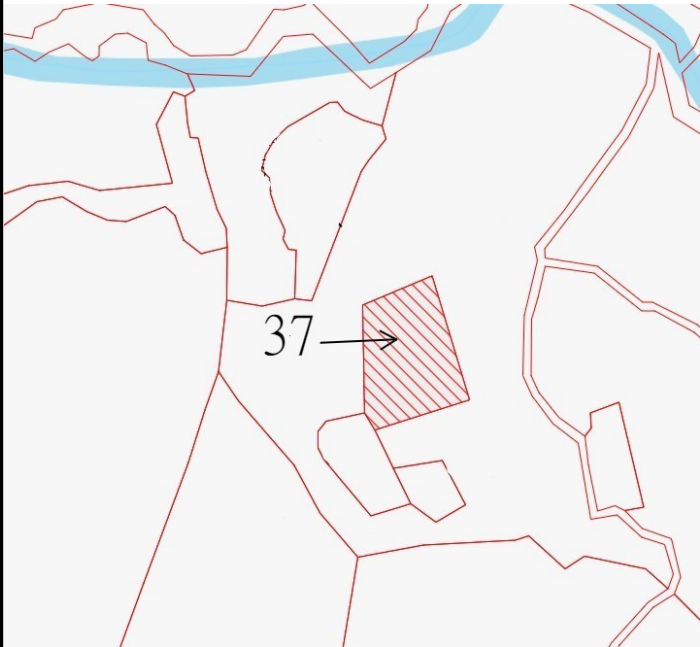

114 年度第 15 批國有非公用不動產坐落位置示意略圖

◎非屬標售公告內容，僅供參考使用，投標人應依地政機關核發資料自行查看相關位置，不得以本位置圖記載有誤而要求損害賠償或解除買賣契約退還保證金。

1

土地位置：雙溪區燦光寮 6 號附近
土地坐落略圖：

2

土地位置：雙溪區燦光寮 6 號附近
土地坐落略圖：

3

土地位置：雙溪區燦光寮 6 號附近
土地坐落略圖：

4

土地位置：雙溪區燦光寮 6 號附近
土地坐落略圖：

114 年度第 15 批國有非公用不動產坐落位置示意略圖

◎非屬標售公告內容，僅供參考使用，投標人應依地政機關核發資料自行查看相關位置，不得以本位置圖記載有誤而要求損害賠償或解除買賣契約退還保證金。

5

土地位置：雙溪區燦光寮 6 號附近
土地坐落略圖：

6

土地位置：雙溪區燦光寮 6 號附近
土地坐落略圖：

7

土地位置：雙溪區燦光寮 6 號附近
土地坐落略圖：

8

土地位置：雙溪區燦光寮 6 號附近
土地坐落略圖：

114 年度第 15 批國有非公用不動產坐落位置示意略圖

◎非屬標售公告內容，僅供參考使用，投標人應依地政機關核發資料自行查看相關位置，不得以本位置圖記載有誤而要求損害賠償或解除買賣契約退還保證金。

9

土地位置：深坑區雲鄉路 176 號附近
土地坐落略圖：

10

土地位置：深坑區大坪街 17 號附近
土地坐落略圖：

11

土地位置：深坑區萬福路 16 巷 36 號附近
土地坐落略圖：

12

土地位置：深坑區風格街 51 號附近
土地坐落略圖：

114 年度第 15 批國有非公用不動產坐落位置示意略圖

◎非屬標售公告內容，僅供參考使用，投標人應依地政機關核發資料自行查看相關位置，不得以本位置圖記載有誤而要求損害賠償或解除買賣契約退還保證金。