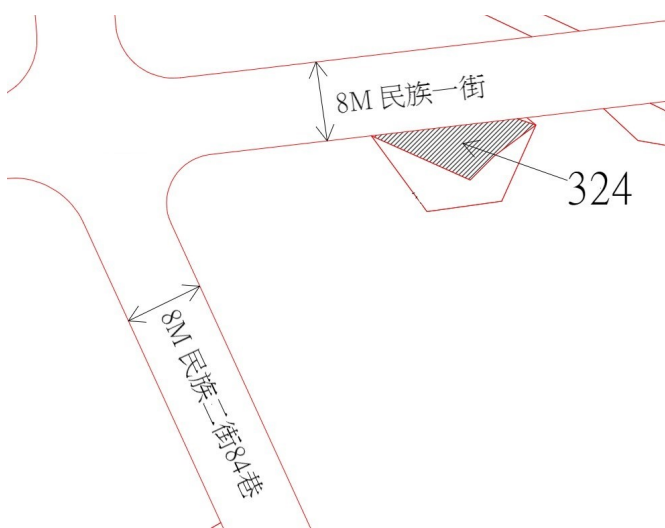

7

土地位置：雙溪區燦光寮 6 號附近
土地坐落略圖：

8

土地位置：雙溪區燦光寮 6 號附近
土地坐落略圖：

114 年度第 15 批國有非公用不動產坐落位置示意略圖

◎非屬標售公告內容，僅供參考使用，投標人應依地政機關核發資料自行查看相關位置，不得以本位置圖記載有誤而要求損害賠償或解除買賣契約退還保證金。

9

土地位置：深坑區雲鄉路 176 號附近
土地坐落略圖：

10

土地位置：深坑區大坪街 17 號附近
土地坐落略圖：

11

土地位置：深坑區萬福路 16 巷 36 號附近
土地坐落略圖：

12

土地位置：深坑區風格街 51 號附近
土地坐落略圖：

114 年度第 15 批國有非公用不動產坐落位置示意略圖

◎非屬標售公告內容，僅供參考使用，投標人應依地政機關核發資料自行查看相關位置，不得以本位置圖記載有誤而要求損害賠償或解除買賣契約退還保證金。

1 3

土地位置：深坑區文山路二段 25 號附近
土地坐落略圖：

1 4

土地位置：深坑區文山路二段 25 號附近
土地坐落略圖：

1 5

土地位置：汐止區民族二街 84 巷 8 號附近
土地坐落略圖：

1 6

土地位置：汐止區湖前街 68 巷 6 弄 2 號附近
土地坐落略圖：

114 年度第 15 批國有非公用不動產坐落位置示意略圖

◎非屬標售公告內容，僅供參考使用，投標人應依地政機關核發資料自行查看相關位置，不得以本位置圖記載有誤而要求損害賠償或解除買賣契約退還保證金。

17

土地位置：新店區新明街2號附近
土地坐落略圖：

18

土地位置：中和區民生街16巷8號附近
土地坐落略圖：

19

土地位置：新店區新坡一街18巷7弄3號附近
土地坐落略圖：