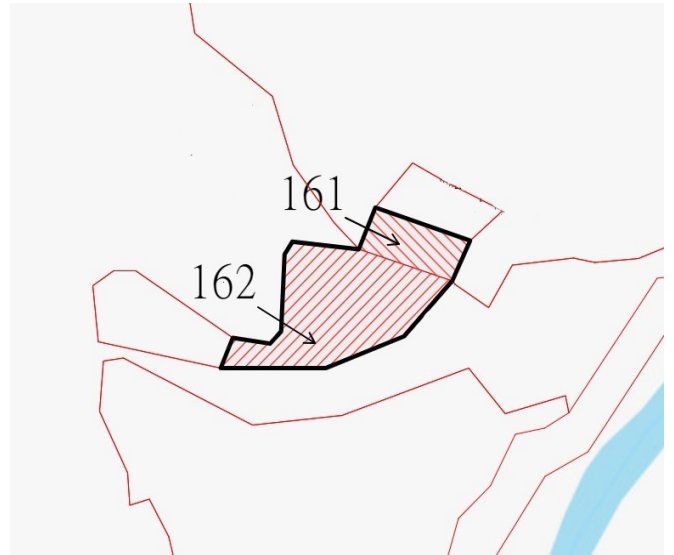

114 年度第 15 批國有非公用不動產坐落位置示意略圖

◎非屬標售公告內容，僅供參考使用，投標人應依地政機關核發資料自行查看相關位置，不得以本位置圖記載有誤而要求損害賠償或解除買賣契約退還保證金。

1

土地位置：雙溪區燦光寮 6 號附近
土地坐落略圖：

2

土地位置：雙溪區燦光寮 6 號附近
土地坐落略圖：

3

土地位置：雙溪區燦光寮 6 號附近
土地坐落略圖：

4

土地位置：雙溪區燦光寮 6 號附近
土地坐落略圖：

114 年度第 15 批國有非公用不動產坐落位置示意略圖

◎非屬標售公告內容，僅供參考使用，投標人應依地政機關核發資料自行查看相關位置，不得以本位置圖記載有誤而要求損害賠償或解除買賣契約退還保證金。

5

土地位置：雙溪區燦光寮 6 號附近
土地坐落略圖：

6

土地位置：雙溪區燦光寮 6 號附近
土地坐落略圖：

7

土地位置：雙溪區燦光寮 6 號附近
土地坐落略圖：

8

土地位置：雙溪區燦光寮 6 號附近
土地坐落略圖：

114 年度第 15 批國有非公用不動產坐落位置示意略圖

◎非屬標售公告內容，僅供參考使用，投標人應依地政機關核發資料自行查看相關位置，不得以本位置圖記載有誤而要求損害賠償或解除買賣契約退還保證金。

9

土地位置：深坑區雲鄉路 176 號附近
土地坐落略圖：

10

土地位置：深坑區大坪街 17 號附近
土地坐落略圖：

11

土地位置：深坑區萬福路 16 巷 36 號附近
土地坐落略圖：

12

土地位置：深坑區風格街 51 號附近
土地坐落略圖：

114 年度第 15 批國有非公用不動產坐落位置示意略圖

◎非屬標售公告內容，僅供參考使用，投標人應依地政機關核發資料自行查看相關位置，不得以本位置圖記載有誤而要求損害賠償或解除買賣契約退還保證金。