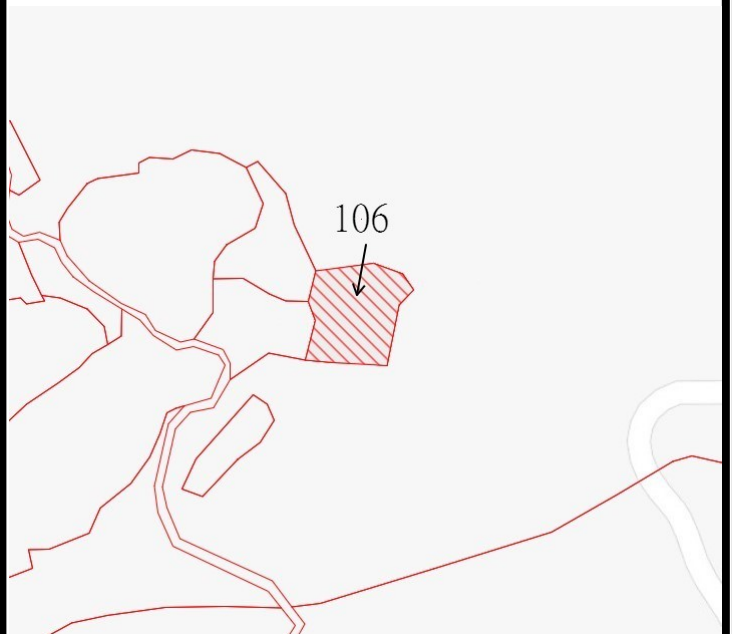

114 年度第 15 批國有非公用不動產坐落位置示意略圖

◎非屬標售公告內容，僅供參考使用，投標人應依地政機關核發資料自行查看相關位置，不得以本位置圖記載有誤而要求損害賠償或解除買賣契約退還保證金。

1

土地位置：雙溪區燦光寮 6 號附近
土地坐落略圖：

2

土地位置：雙溪區燦光寮 6 號附近
土地坐落略圖：

3

土地位置：雙溪區燦光寮 6 號附近
土地坐落略圖：

4

土地位置：雙溪區燦光寮 6 號附近
土地坐落略圖：

114 年度第 15 批國有非公用不動產坐落位置示意略圖

◎非屬標售公告內容，僅供參考使用，投標人應依地政機關核發資料自行查看相關位置，不得以本位置圖記載有誤而要求損害賠償或解除買賣契約退還保證金。

5

土地位置：雙溪區燦光寮 6 號附近
土地坐落略圖：

6

土地位置：雙溪區燦光寮 6 號附近
土地坐落略圖：

7

土地位置：雙溪區燦光寮 6 號附近
土地坐落略圖：

8

土地位置：雙溪區燦光寮 6 號附近
土地坐落略圖：

114 年度第 15 批國有非公用不動產坐落位置示意略圖

◎非屬標售公告內容，僅供參考使用，投標人應依地政機關核發資料自行查看相關位置，不得以本位置圖記載有誤而要求損害賠償或解除買賣契約退還保證金。

9

土地位置：深坑區雲鄉路 176 號附近
土地坐落略圖：

1 3

土地位置：深坑區文山路二段 25 號附近
土地坐落略圖：

1 4

土地位置：深坑區文山路二段 25 號附近
土地坐落略圖：

1 5

土地位置：汐止區民族二街 84 巷 8 號附近
土地坐落略圖：

1 6

土地位置：汐止區湖前街 68 巷 6 弄 2 號附近
土地坐落略圖：