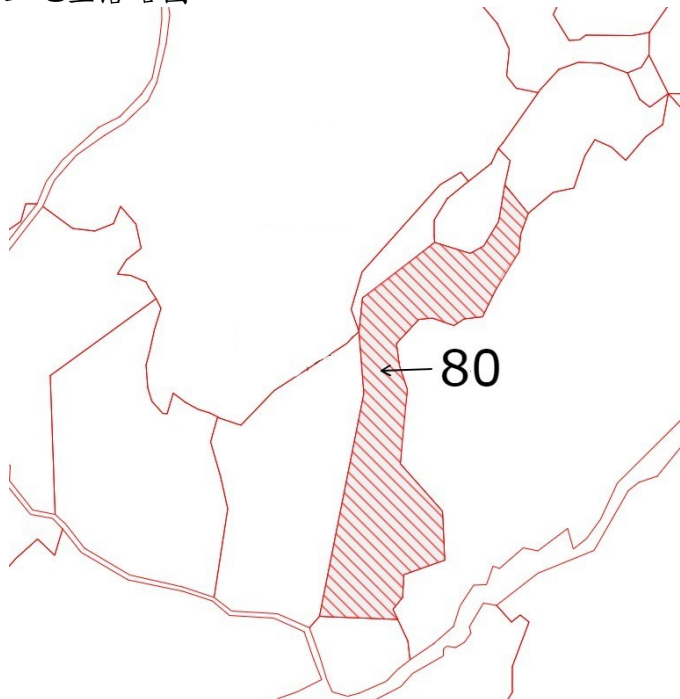

114 年度第 15 批國有非公用不動產坐落位置示意略圖

◎非屬標售公告內容，僅供參考使用，投標人應依地政機關核發資料自行查看相關位置，不得以本位置圖記載有誤而要求損害賠償或解除買賣契約退還保證金。

1

土地位置：雙溪區燦光寮 6 號附近
土地坐落略圖：

2

土地位置：雙溪區燦光寮 6 號附近
土地坐落略圖：

3

土地位置：雙溪區燦光寮 6 號附近
土地坐落略圖：

4

土地位置：雙溪區燦光寮 6 號附近
土地坐落略圖：

114 年度第 15 批國有非公用不動產坐落位置示意略圖

◎非屬標售公告內容，僅供參考使用，投標人應依地政機關核發資料自行查看相關位置，不得以本位置圖記載有誤而要求損害賠償或解除買賣契約退還保證金。

5

土地位置：雙溪區燦光寮 6 號附近
土地坐落略圖：

6

土地位置：雙溪區燦光寮 6 號附近
土地坐落略圖：

7

土地位置：雙溪區燦光寮 6 號附近
土地坐落略圖：

8

土地位置：雙溪區燦光寮 6 號附近
土地坐落略圖：

114 年度第 15 批國有非公用不動產坐落位置示意略圖

◎非屬標售公告內容，僅供參考使用，投標人應依地政機關核發資料自行查看相關位置，不得以本位置圖記載有誤而要求損害賠償或解除買賣契約退還保證金。

9

土地位置：深坑區雲鄉路 176 號附近
土地坐落略圖：

10

土地位置：深坑區大坪街 17 號附近
土地坐落略圖：

11

土地位置：深坑區萬福路 16 巷 36 號附近
土地坐落略圖：

12

土地位置：深坑區風格街 51 號附近
土地坐落略圖：

114 年度第 15 批國有非公用不動產坐落位置示意略圖

◎非屬標售公告內容，僅供參考使用，投標人應依地政機關核發資料自行查看相關位置，不得以本位置圖記載有誤而要求損害賠償或解除買賣契約退還保證金。