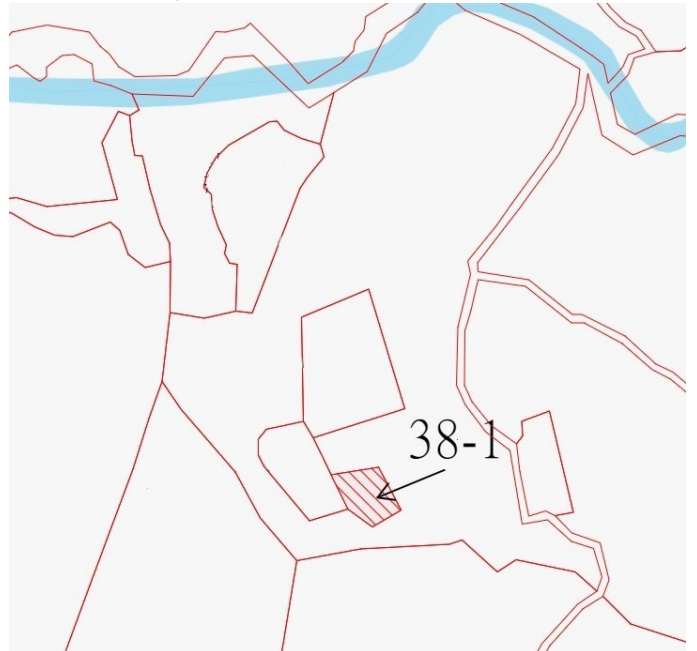

114 年度第 15 批國有非公用不動產坐落位置示意略圖

◎非屬標售公告內容，僅供參考使用，投標人應依地政機關核發資料自行查看相關位置，不得以本位置圖記載有誤而要求損害賠償或解除買賣契約退還保證金。

1

土地位置：雙溪區燦光寮 6 號附近
土地坐落略圖：

2

土地位置：雙溪區燦光寮 6 號附近
土地坐落略圖：

3

土地位置：雙溪區燦光寮 6 號附近
土地坐落略圖：

4

土地位置：雙溪區燦光寮 6 號附近
土地坐落略圖：

114 年度第 15 批國有非公用不動產坐落位置示意略圖

◎非屬標售公告內容，僅供參考使用，投標人應依地政機關核發資料自行查看相關位置，不得以本位置圖記載有誤而要求損害賠償或解除買賣契約退還保證金。

5

土地位置：雙溪區燦光寮 6 號附近
土地坐落略圖：

6

土地位置：雙溪區燦光寮 6 號附近
土地坐落略圖：

7

土地位置：雙溪區燦光寮 6 號附近
土地坐落略圖：

8

土地位置：雙溪區燦光寮 6 號附近
土地坐落略圖：

114 年度第 15 批國有非公用不動產坐落位置示意略圖

◎非屬標售公告內容，僅供參考使用，投標人應依地政機關核發資料自行查看相關位置，不得以本位置圖記載有誤而要求損害賠償或解除買賣契約退還保證金。

9

土地位置：深坑區雲鄉路 176 號附近
土地坐落略圖：

10

土地位置：深坑區大坪街 17 號附近
土地坐落略圖：

11

土地位置：深坑區萬福路 16 巷 36 號附近
土地坐落略圖：

12

土地位置：深坑區風格街 51 號附近
土地坐落略圖：

114 年度第 15 批國有非公用不動產坐落位置示意略圖

◎非屬標售公告內容，僅供參考使用，投標人應依地政機關核發資料自行查看相關位置，不得以本位置圖記載有誤而要求損害賠償或解除買賣契約退還保證金。