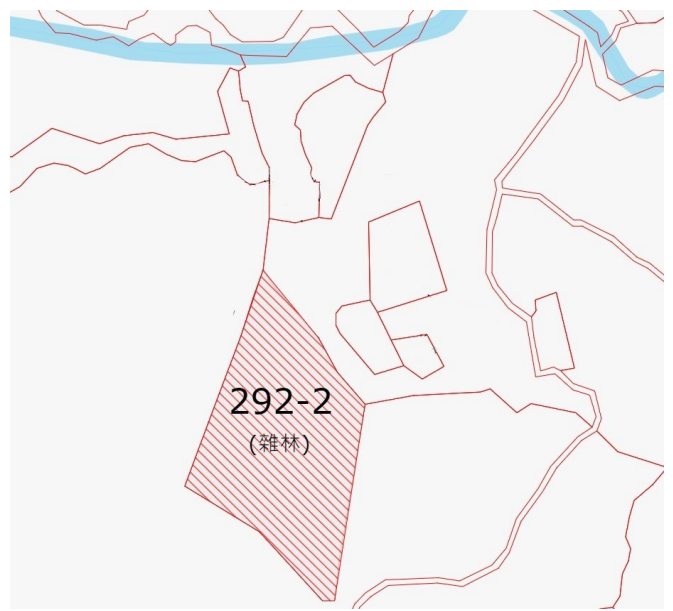

114 年度第 15 批國有非公用不動產坐落位置示意略圖

◎非屬標售公告內容，僅供參考使用，投標人應依地政機關核發資料自行查看相關位置，不得以本位置圖記載有誤而要求損害賠償或解除買賣契約退還保證金。

1

土地位置：雙溪區燦光寮 6 號附近
土地坐落略圖：

2

土地位置：雙溪區燦光寮 6 號附近
土地坐落略圖：

3

土地位置：雙溪區燦光寮 6 號附近
土地坐落略圖：

4

土地位置：雙溪區燦光寮 6 號附近
土地坐落略圖：

114 年度第 15 批國有非公用不動產坐落位置示意略圖

◎非屬標售公告內容，僅供參考使用，投標人應依地政機關核發資料自行查看相關位置，不得以本位置圖記載有誤而要求損害賠償或解除買賣契約退還保證金。

5

土地位置：雙溪區燦光寮 6 號附近
土地坐落略圖：

6

土地位置：雙溪區燦光寮 6 號附近
土地坐落略圖：

7

土地位置：雙溪區燦光寮 6 號附近
土地坐落略圖：

8

土地位置：雙溪區燦光寮 6 號附近
土地坐落略圖：

114 年度第 15 批國有非公用不動產坐落位置示意略圖

◎非屬標售公告內容，僅供參考使用，投標人應依地政機關核發資料自行查看相關位置，不得以本位置圖記載有誤而要求損害賠償或解除買賣契約退還保證金。

9

土地位置：深坑區雲鄉路 176 號附近
土地坐落略圖：

10

土地位置：深坑區大坪街 17 號附近
土地坐落略圖：

11

土地位置：深坑區萬福路 16 巷 36 號附近
土地坐落略圖：

12

土地位置：深坑區風格街 51 號附近
土地坐落略圖：

114 年度第 15 批國有非公用不動產坐落位置示意略圖

◎非屬標售公告內容，僅供參考使用，投標人應依地政機關核發資料自行查看相關位置，不得以本位置圖記載有誤而要求損害賠償或解除買賣契約退還保證金。