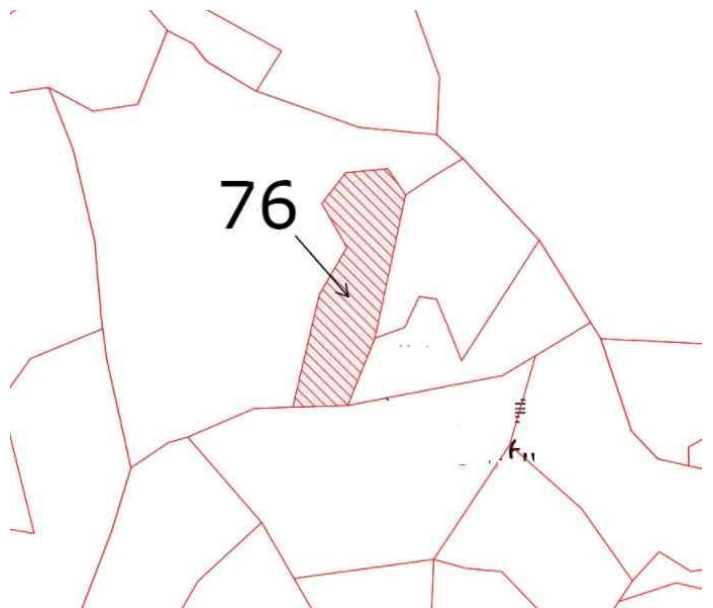

4

土地位置：雙溪區燦光寮 6 號附近
土地坐落略圖：

114 年度第 15 批國有非公用不動產坐落位置示意略圖

◎非屬標售公告內容，僅供參考使用，投標人應依地政機關核發資料自行查看相關位置，不得以本位置圖記載有誤而要求損害賠償或解除買賣契約退還保證金。

5

土地位置：雙溪區燦光寮 6 號附近
土地坐落略圖：

6

土地位置：雙溪區燦光寮 6 號附近
土地坐落略圖：

7

土地位置：雙溪區燦光寮 6 號附近
土地坐落略圖：

8

土地位置：雙溪區燦光寮 6 號附近
土地坐落略圖：

114 年度第 15 批國有非公用不動產坐落位置示意略圖

◎非屬標售公告內容，僅供參考使用，投標人應依地政機關核發資料自行查看相關位置，不得以本位置圖記載有誤而要求損害賠償或解除買賣契約退還保證金。

9

土地位置：深坑區雲鄉路 176 號附近
土地坐落略圖：

10

土地位置：深坑區大坪街 17 號附近
土地坐落略圖：

11

土地位置：深坑區萬福路 16 巷 36 號附近
土地坐落略圖：

12

土地位置：深坑區風格街 51 號附近
土地坐落略圖：

114 年度第 15 批國有非公用不動產坐落位置示意略圖

◎非屬標售公告內容，僅供參考使用，投標人應依地政機關核發資料自行查看相關位置，不得以本位置圖記載有誤而要求損害賠償或解除買賣契約退還保證金。

1 3

土地位置：深坑區文山路二段 25 號附近
土地坐落略圖：

1 4

土地位置：深坑區文山路二段 25 號附近
土地坐落略圖：

1 5

土地位置：汐止區民族二街 84 巷 8 號附近
土地坐落略圖：

1 6

土地位置：汐止區湖前街 68 巷 6 弄 2 號附近
土地坐落略圖：