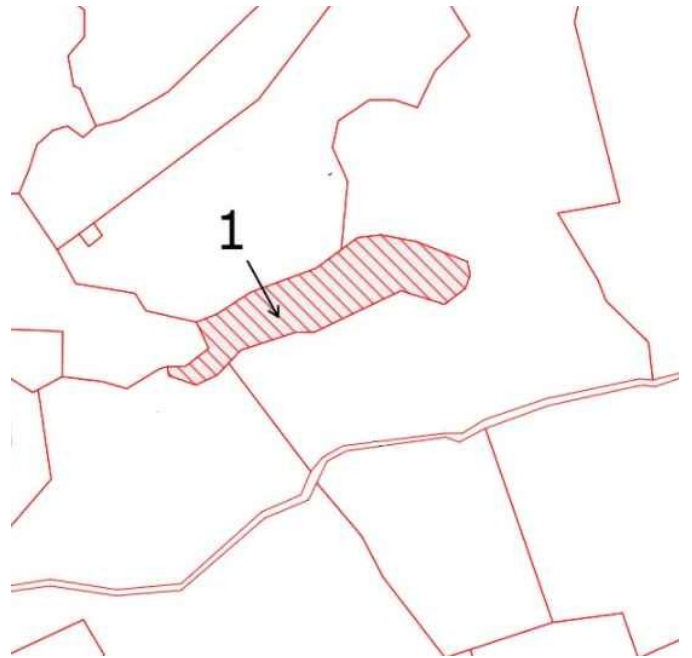

4

土地位置：雙溪區燦光寮 6 號附近
土地坐落略圖：

114 年度第 15 批國有非公用不動產坐落位置示意略圖

◎非屬標售公告內容，僅供參考使用，投標人應依地政機關核發資料自行查看相關位置，不得以本位置圖記載有誤而要求損害賠償或解除買賣契約退還保證金。

5

土地位置：雙溪區燦光寮 6 號附近
土地坐落略圖：

6

土地位置：雙溪區燦光寮 6 號附近
土地坐落略圖：

7

土地位置：雙溪區燦光寮 6 號附近
土地坐落略圖：

8

土地位置：雙溪區燦光寮 6 號附近
土地坐落略圖：

114 年度第 15 批國有非公用不動產坐落位置示意略圖

◎非屬標售公告內容，僅供參考使用，投標人應依地政機關核發資料自行查看相關位置，不得以本位置圖記載有誤而要求損害賠償或解除買賣契約退還保證金。

9

土地位置：深坑區雲鄉路 176 號附近
土地坐落略圖：

10

土地位置：深坑區大坪街 17 號附近
土地坐落略圖：

11

土地位置：深坑區萬福路 16 巷 36 號附近
土地坐落略圖：

12

土地位置：深坑區風格街 51 號附近
土地坐落略圖：

114 年度第 15 批國有非公用不動產坐落位置示意略圖

◎非屬標售公告內容，僅供參考使用，投標人應依地政機關核發資料自行查看相關位置，不得以本位置圖記載有誤而要求損害賠償或解除買賣契約退還保證金。