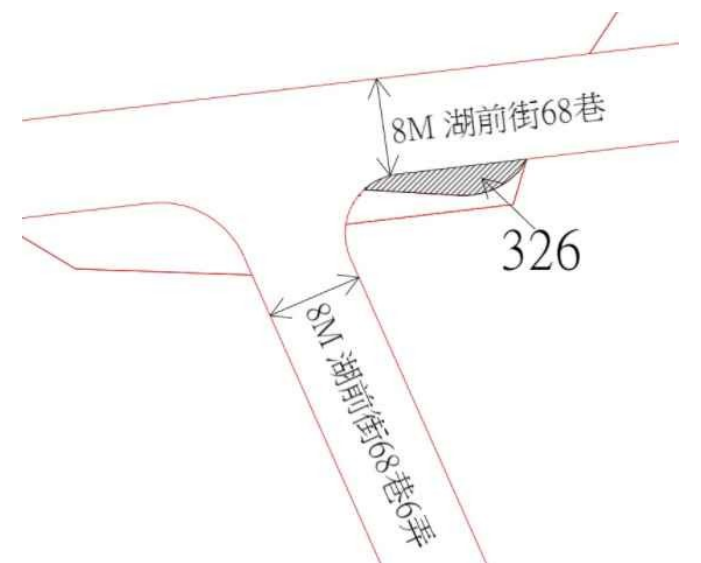

7

土地位置：雙溪區燦光寮 6 號附近
土地坐落略圖：

8

土地位置：雙溪區燦光寮 6 號附近
土地坐落略圖：

114 年度第 15 批國有非公用不動產坐落位置示意略圖

◎非屬標售公告內容，僅供參考使用，投標人應依地政機關核發資料自行查看相關位置，不得以本位置圖記載有誤而要求損害賠償或解除買賣契約退還保證金。

9

土地位置：深坑區雲鄉路 176 號附近
土地坐落略圖：

10

土地位置：深坑區大坪街 17 號附近
土地坐落略圖：

11

土地位置：深坑區萬福路 16 巷 36 號附近
土地坐落略圖：

12

土地位置：深坑區風格街 51 號附近
土地坐落略圖：

114 年度第 15 批國有非公用不動產坐落位置示意略圖

◎非屬標售公告內容，僅供參考使用，投標人應依地政機關核發資料自行查看相關位置，不得以本位置圖記載有誤而要求損害賠償或解除買賣契約退還保證金。

1 3

土地位置：深坑區文山路二段 25 號附近
土地坐落略圖：

1 4

土地位置：深坑區文山路二段 25 號附近
土地坐落略圖：

1 5

土地位置：汐止區民族二街 84 巷 8 號附近
土地坐落略圖：

1 6

土地位置：汐止區湖前街 68 巷 6 弄 2 號附近
土地坐落略圖：

114 年度第 15 批國有非公用不動產坐落位置示意略圖

◎非屬標售公告內容，僅供參考使用，投標人應依地政機關核發資料自行查看相關位置，不得以本位置圖記載有誤而要求損害賠償或解除買賣契約退還保證金。

17

土地位置：新店區新明街2號附近
土地坐落略圖：

18

土地位置：中和區民生街16巷8號附近
土地坐落略圖：

19

土地位置：新店區新坡一街18巷7弄3號附近
土地坐落略圖：