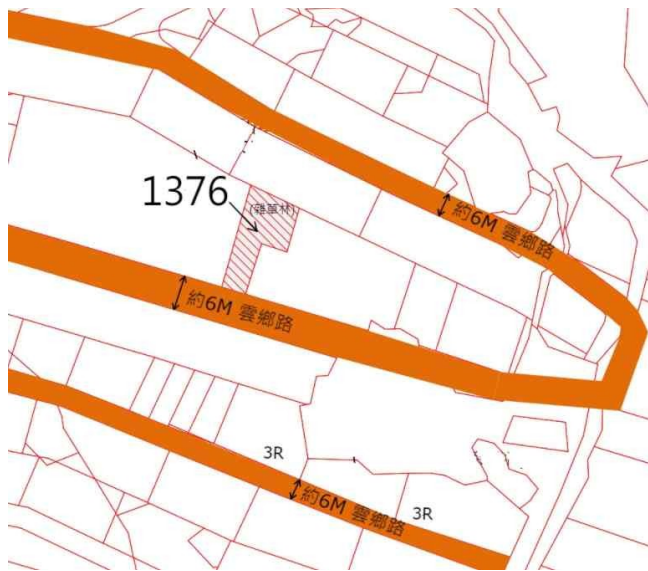

4

土地位置：雙溪區燦光寮 6 號附近
土地坐落略圖：

114 年度第 15 批國有非公用不動產坐落位置示意略圖

◎非屬標售公告內容，僅供參考使用，投標人應依地政機關核發資料自行查看相關位置，不得以本位置圖記載有誤而要求損害賠償或解除買賣契約退還保證金。

5

土地位置：雙溪區燦光寮 6 號附近
土地坐落略圖：

6

土地位置：雙溪區燦光寮 6 號附近
土地坐落略圖：

7

土地位置：雙溪區燦光寮 6 號附近
土地坐落略圖：

8

土地位置：雙溪區燦光寮 6 號附近
土地坐落略圖：

114 年度第 15 批國有非公用不動產坐落位置示意略圖

◎非屬標售公告內容，僅供參考使用，投標人應依地政機關核發資料自行查看相關位置，不得以本位置圖記載有誤而要求損害賠償或解除買賣契約退還保證金。

9

土地位置：深坑區雲鄉路 176 號附近
土地坐落略圖：

10

土地位置：深坑區大坪街 17 號附近
土地坐落略圖：

11

土地位置：深坑區萬福路 16 巷 36 號附近
土地坐落略圖：

12

土地位置：深坑區風格街 51 號附近
土地坐落略圖：

114 年度第 15 批國有非公用不動產坐落位置示意略圖

◎非屬標售公告內容，僅供參考使用，投標人應依地政機關核發資料自行查看相關位置，不得以本位置圖記載有誤而要求損害賠償或解除買賣契約退還保證金。

1 3

土地位置：深坑區文山路二段 25 號附近
土地坐落略圖：

1 4

土地位置：深坑區文山路二段 25 號附近
土地坐落略圖：

1 5

土地位置：汐止區民族二街 84 巷 8 號附近
土地坐落略圖：

1 6

土地位置：汐止區湖前街 68 巷 6 弄 2 號附近
土地坐落略圖：