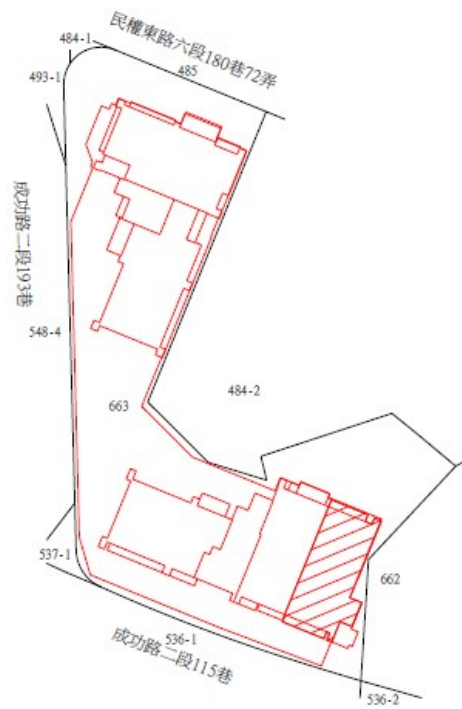

113 年度第 48 批 國有非公用不動產
 坐落 售查 公告內容，僅供參考使用，投標人應依地政機關核發
 非屬標行查看賣契相關位圖，不得以本位置圖記載有誤而要求損害
 資償或解除買契約退還保證金。

1-2、4、6、8

房地位置：臺北市中山區八德路二段 146 巷 1 弄 6 號 4、6、7、8、9 樓
 坐落略圖：

3、5、7、9

房地位置：臺北市中山區八德路二段 146 巷 1 弄 8 號 6、7、8、9 樓
 坐落略圖：

1 1

房地位置：臺北市中正區羅斯福路三段 138 號 14 樓
 坐落略圖：

1 2-1 5

房地位置：臺北市中正區羅斯福路三段 138 號
 14 樓之 1、19 樓之 1、20 樓之 1
 21 樓之 1

坐落略圖：

1 6-1 8

房地位置：臺北市中正區羅斯福路三段 136 號
 14 樓之 1、20 樓之 1、21 樓之 1

坐落略圖：

坐落略圖：

28

房地位置：臺北市內湖區成功路二段115巷7號11樓
 坐落略圖：

29

房地位置：臺北市內湖區成功路二段115巷9號(店面)
 坐落略圖：

1 1 3 年 度 第 4 8 批 國 有 非 公 用 不 動 產
 坐 落 售 公 告 內 容 位 置 圖 示 意 略 圖
 ◎ 非 屬 標 售 公 告 內 容 位 置 圖 示 意 略 圖 核 發
 資 料 自 行 查 看 相 關 契 約 退 還 保 證 金 。

3 0

房地位置：臺北市文山區羅斯福路六段 168 號(店面)
 坐落略圖：

3 1

房地位置：臺北市文山區羅斯福路六段 172 號(店面)
 坐落略圖：

3 2-3 3

房地位置：臺北市大安區羅斯福路三段 49、51 號
 (店面)

坐落略圖：

3 4