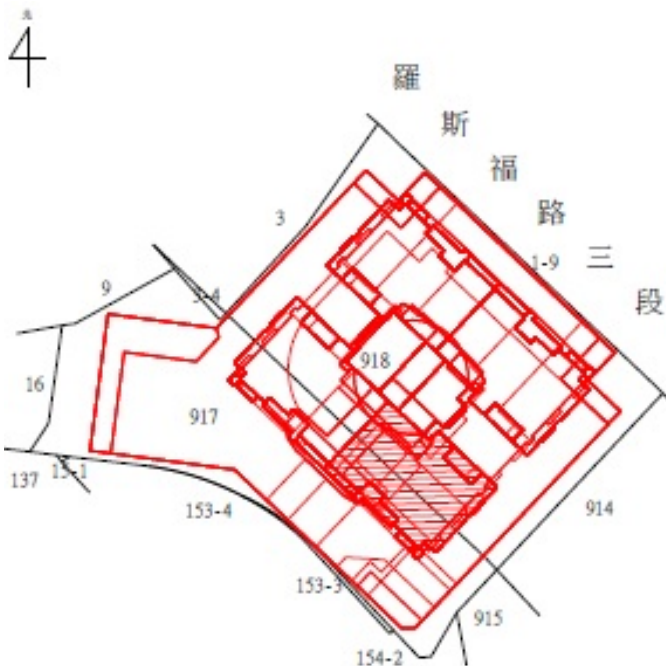

113 年度第 48 批 國有非公用不動產
 坐落 售查 公告內容，僅供參考使用，投標人應依地政機關核發
 非屬標行查看賣契相關位圖，不得以本位置圖記載有誤而要求損害
 資償或解除買契約退還保證金。

1-2、4、6、8

房地位置：臺北市中山區八德路二段 146 巷 1 弄 6 號 4、6、7、8、9 樓
 坐落略圖：

3、5、7、9

房地位置：臺北市中山區八德路二段 146 巷 1 弄 8 號 6、7、8、9 樓
 坐落略圖：

1 1 3 年 度 第 4 8 批 國 有 非 公 用 不 動 產
 坐 落 售 公 告 內 容 位 置 圖 示 意 略 圖
 ◎ 非 屬 標 行 查 看 契 約 退 還 保 證 金 僅 供 參 考 使 用 投 標 人 應 依 地 政 機 關 核 發
 資 料 自 解 除 買 賣 契 約 退 還 保 證 金 不 得 以 本 位 置 圖 記 載 有 誤 而 要 求 損 害 賠 償

1 0

房地位置：臺北市中正區羅斯福路三段 136 號 13 樓
 坐落略圖：

1 1

房地位置：臺北市中正區羅斯福路三段 138 號 14 樓
 坐落略圖：

1 2-1 5

房地位置：臺北市中正區羅斯福路三段 138 號
 14 樓之 1、19 樓之 1、20 樓之 1
 21 樓之 1

坐落略圖：

1 6-1 8

房地位置：臺北市中正區羅斯福路三段 136 號
 14 樓之 1、20 樓之 1、21 樓之 1

坐落略圖：