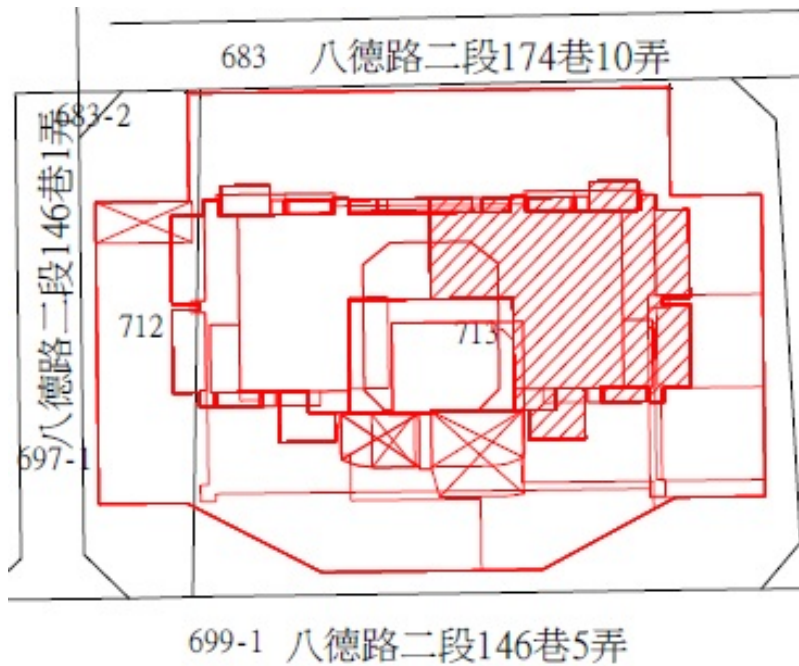

113 年度第 48 批 國有非公用不動產
 坐落 售查 公告內容，僅供參考使用，投標人應依地政機關核發
 非屬標行查看賣契相關位圖，不得以本位置圖記載有誤而要求損害
 資償或解除買契約退還保證金。

1-2、4、6、8

房地位置：臺北市中山區八德路二段 146 巷 1 弄 6 號 4、6、7、8、9 樓
 坐落略圖：

3、5、7、9

房地位置：臺北市中山區八德路二段 146 巷 1 弄 8 號 6、7、8、9 樓
 坐落略圖：

1 1

房地位置：臺北市中正區羅斯福路三段 138 號 14 樓
 坐落略圖：

1 2-1 5

房地位置：臺北市中正區羅斯福路三段 138 號
 14 樓之 1、19 樓之 1、20 樓之 1
 21 樓之 1

坐落略圖：

1 6-1 8

房地位置：臺北市中正區羅斯福路三段 136 號
 14 樓之 1、20 樓之 1、21 樓之 1

坐落略圖：