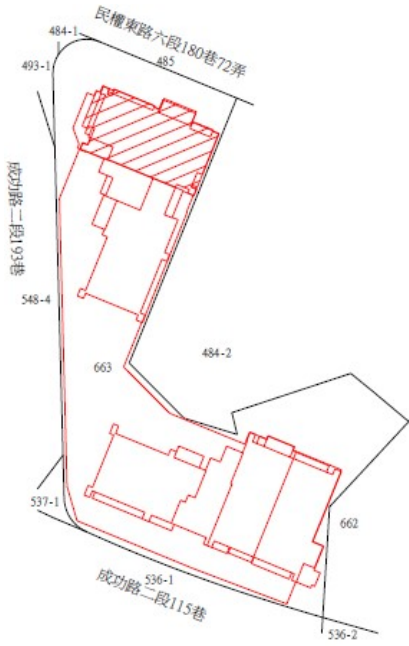

113 年度第 48 批 國有非公用不動產
 坐落 售查 公告內容，僅供參考使用，投標人應依地政機關核發
 非屬標行查看賣契相關位圖，不得以本位置圖記載有誤而要求損害
 資償或解除買契約退還保證金。

1-2、4、6、8

房地位置：臺北市中山區八德路二段 146 巷 1 弄 6 號 4、6、7、8、9 樓
 坐落略圖：

3、5、7、9

房地位置：臺北市中山區八德路二段 146 巷 1 弄 8 號 6、7、8、9 樓
 坐落略圖：

1 1 3 年 度 第 4 8 批 國 有 非 公 用 不 動 產
 坐 落 售 公 告 內 容 位 置 圖 示 意 略 圖
 ◎ 非 屬 標 行 查 看 契 約 退 還 保 證 金 僅 供 參 考 使 用 投 標 人 應 依 地 政 機 關 核 發
 資 料 自 解 除 買 賣 契 約 退 還 保 證 金 不 得 以 本 位 置 圖 記 載 有 誤 而 要 求 損 害 賠 償

1 0

房地位置：臺北市中正區羅斯福路三段 136 號 13 樓
 坐落略圖：

1 1

房地位置：臺北市中正區羅斯福路三段 138 號 14 樓
 坐落略圖：

1 2-1 5

房地位置：臺北市中正區羅斯福路三段 138 號
 14 樓之 1、19 樓之 1、20 樓之 1
 21 樓之 1

坐落略圖：

1 6-1 8

房地位置：臺北市中正區羅斯福路三段 136 號
 14 樓之 1、20 樓之 1、21 樓之 1

坐落略圖：

113年度第48批國有非公用不動產
 坐落售公告內位，僅供參考使用，投標人應依地政機關核發
 資非屬標售公告內容，僅供參考使用，投標人應依地政機關核發
 償自行查看相關位置，不得以本位置圖記載有誤而要求損害賠
 或解除買賣契約退還保證金。

19-22

房地位置：臺北市內湖區成功路二段115巷5號
 8、9、10、11樓

坐落略圖：

23-27

房地位置：臺北市內湖區成功路二段115巷5號
 7樓之1、8樓之1、9樓之1、10樓之1、11樓之1