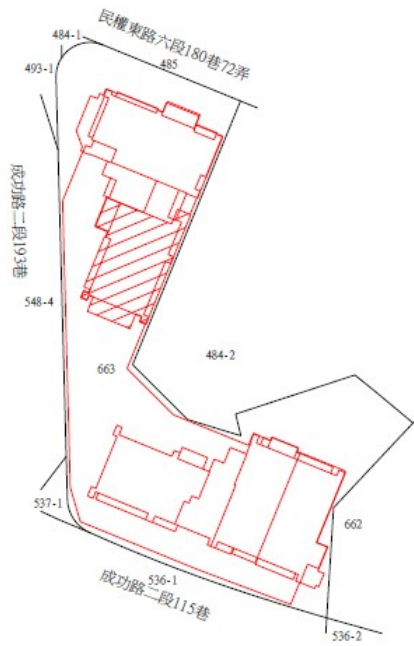

113 年度第 48 批 國有非公用不動產
 坐落 售查 公告內容，僅供參考使用，投標人應依地政機關核發
 非屬標行查看賣契相關位圖，不得以本位置圖記載有誤而要求損害
 資償或解除買契約退還保證金。

1-2、4、6、8

房地位置：臺北市中山區八德路二段 146 巷 1 弄 6 號 4、6、7、8、9 樓
 坐落略圖：

3、5、7、9

房地位置：臺北市中山區八德路二段 146 巷 1 弄 8 號 6、7、8、9 樓
 坐落略圖：

1 1

房地位置：臺北市中正區羅斯福路三段 138 號 14 樓
 坐落略圖：

1 2-1 5

房地位置：臺北市中正區羅斯福路三段 138 號
 14 樓之 1、19 樓之 1、20 樓之 1
 21 樓之 1

坐落略圖：

1 6-1 8

房地位置：臺北市中正區羅斯福路三段 136 號
 14 樓之 1、20 樓之 1、21 樓之 1

坐落略圖：

113年度第48批國有非公用不動產
 坐落售公告內位，僅供參考使用，投標人應依地政機關核發
 資非屬標售公告內容，僅供參考使用，投標人應依地政機關核發
 償自行查看相關位置，不得以本位置圖記載有誤而要求損害賠
 或解除買賣契約退還保證金。

19-22

房地位置：臺北市內湖區成功路二段115巷5號
 8、9、10、11樓

坐落略圖：

23-27

房地位置：臺北市內湖區成功路二段115巷5號
 7樓之1、8樓之1、9樓之1、10樓之1、11樓之1

坐落略圖：

28

房地位置：臺北市內湖區成功路二段115巷7號11樓
 坐落略圖：

29

房地位置：臺北市內湖區成功路二段115巷9號(店面)
 坐落略圖：

1 1 3 年 度 第 4 8 批 國 有 非 公 用 不 動 產
 坐 落 售 公 告 內 容 位 置 圖 示 意 略 圖
 ◎ 非 屬 標 售 公 告 內 容 位 置 圖 示 意 略 圖 核 發
 資 料 自 行 查 看 相 關 契 約 退 還 保 證 金 。