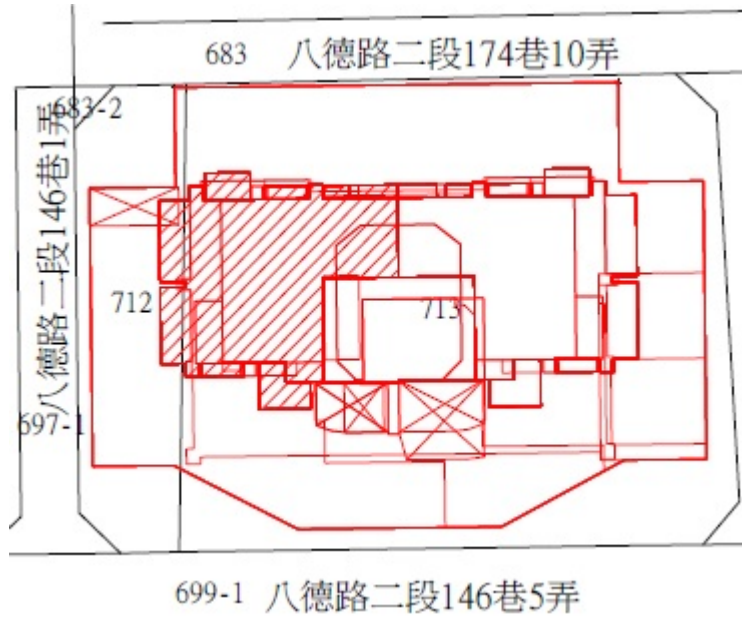

113 年度第 48 批 國有非公用不動產
 坐落 售查 公告內容，僅供參考使用，投標人應依地政機關核發
 非屬標行查看賣契相關位圖，不得以本位置圖記載有誤而要求損害
 資償或解除買契約退還保證金。

1-2、4、6、8

房地位置：臺北市中山區八德路二段 146 巷 1 弄 6 號 4、6、7、8、9 樓
 坐落略圖：

3、5、7、9

房地位置：臺北市中山區八德路二段 146 巷 1 弄 8 號 6、7、8、9 樓
 坐落略圖：

1 1 3 年 度 第 4 8 批 國 有 非 公 用 不 動 產
 坐 落 售 公 告 內 容 位 置 圖 示 意 略 圖
 ◎ 非 屬 標 行 查 看 契 約 退 還 保 證 金 僅 供 參 考 使 用 投 標 人 應 依 地 政 機 關 核 發
 資 料 自 解 除 買 賣 契 約 退 還 保 證 金 不 得 以 本 位 置 圖 記 載 有 誤 而 要 求 損 害 賠 償

1 0

房地位置：臺北市中正區羅斯福路三段 136 號 13 樓
 坐落略圖：

1 1

房地位置：臺北市中正區羅斯福路三段 138 號 14 樓
 坐落略圖：

1 2-1 5

房地位置：臺北市中正區羅斯福路三段 138 號
 14 樓之 1、19 樓之 1、20 樓之 1
 21 樓之 1

坐落略圖：

1 6-1 8

房地位置：臺北市中正區羅斯福路三段 136 號
 14 樓之 1、20 樓之 1、21 樓之 1

坐落略圖：