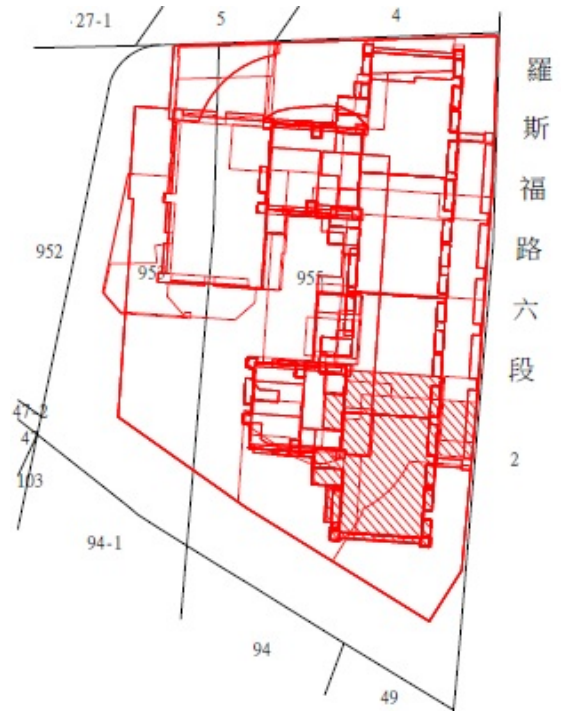

1 1

房地位置：臺北市中正區羅斯福路三段 138 號 14 樓
 坐落略圖：

1 2-1 5

房地位置：臺北市中正區羅斯福路三段 138 號
 14 樓之 1、19 樓之 1、20 樓之 1
 21 樓之 1

坐落略圖：

1 6-1 8

房地位置：臺北市中正區羅斯福路三段 136 號
 14 樓之 1、20 樓之 1、21 樓之 1

坐落略圖：

坐落略圖：

28

房地位置：臺北市內湖區成功路二段115巷7號11樓
 坐落略圖：

29

房地位置：臺北市內湖區成功路二段115巷9號(店面)
 坐落略圖：

1 1 3 年 度 第 4 8 批 國 有 非 公 用 不 動 產
 坐 落 售 公 告 內 容 位 置 圖 示 意 略 圖
 ◎ 非 屬 標 售 公 告 內 容 位 置 圖 示 意 略 圖 核 發
 資 料 自 行 查 看 相 關 契 約 退 還 保 證 金 。

3 0

房地位置：臺北市文山區羅斯福路六段 168 號(店面)
 坐落略圖：

3 1

房地位置：臺北市文山區羅斯福路六段 172 號(店面)
 坐落略圖：

3 2-3 3

房地位置：臺北市大安區羅斯福路三段 49、51 號
 (店面)

坐落略圖：

3 4