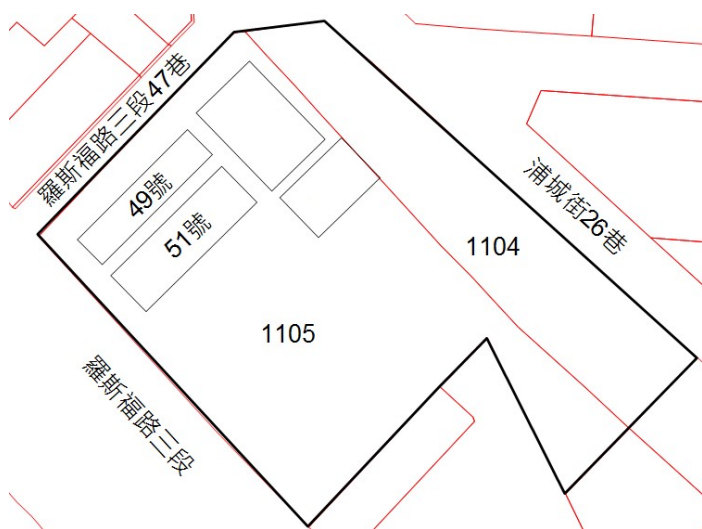

1 1

房地位置：臺北市中正區羅斯福路三段 138 號 14 樓
 坐落略圖：

1 2-1 5

房地位置：臺北市中正區羅斯福路三段 138 號
 14 樓之 1、19 樓之 1、20 樓之 1
 21 樓之 1

坐落略圖：

1 6-1 8

房地位置：臺北市中正區羅斯福路三段 136 號
 14 樓之 1、20 樓之 1、21 樓之 1

坐落略圖：

坐落略圖：

28

房地位置：臺北市內湖區成功路二段115巷7號11樓
 坐落略圖：

29

房地位置：臺北市內湖區成功路二段115巷9號(店面)
 坐落略圖：

1 1 3 年 度 第 4 8 批 國 有 非 公 用 不 動 產
 坐 落 售 公 告 內 容 位 置 圖 示 意 略 圖
 ◎ 非 屬 標 售 公 告 內 容 位 置 圖 示 意 略 圖 核 發
 資 料 自 行 查 看 相 關 契 約 退 還 保 證 金 。

3 0

房地位置：臺北市文山區羅斯福路六段 168 號(店面)
 坐落略圖：

3 1

房地位置：臺北市文山區羅斯福路六段 172 號(店面)
 坐落略圖：

3 2-3 3

房地位置：臺北市大安區羅斯福路三段 49、51 號
 (店面)

坐落略圖：

3 4

房地位置：臺北市中正區濟南路二段 2 之 3 號(店面)
 坐落略圖：