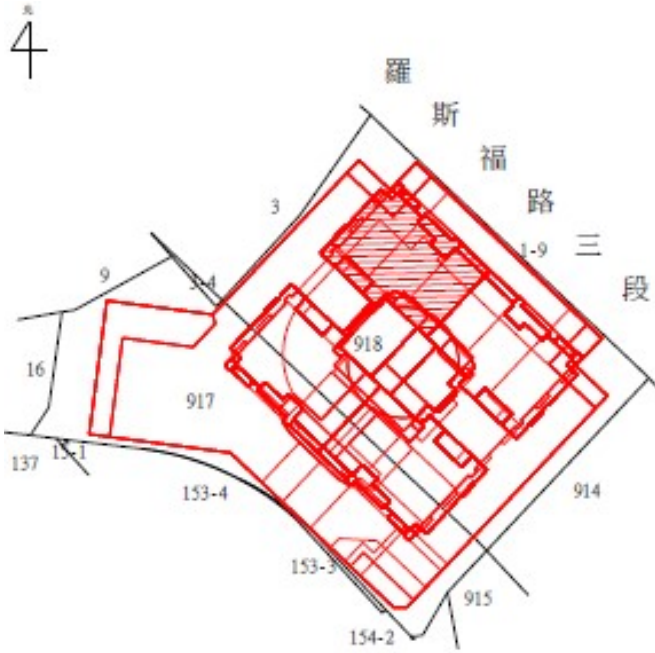

113 年度第 48 批 國有非公用不動產
 坐落 售查 公告內容，僅供參考使用，投標人應依地政機關核發
 非屬標行查看賣契相關位圖，不得以本位置圖記載有誤而要求損害
 資償或解除買契約退還保證金。

1-2、4、6、8

房地位置：臺北市中山區八德路二段 146 巷 1 弄 6 號 4、6、7、8、9 樓
 坐落略圖：

3、5、7、9

房地位置：臺北市中山區八德路二段 146 巷 1 弄 8 號 6、7、8、9 樓
 坐落略圖：

1 1 3 年 度 第 4 8 批 國 有 非 公 用 不 動 產
 坐 落 售 公 告 內 容 位 置 圖 示 意 略 圖
 ◎ 非 屬 標 行 查 看 契 約 退 還 保 證 金 僅 供 參 考 使 用 投 標 人 應 依 地 政 機 關 核 發
 資 料 自 解 除 買 賣 契 約 退 還 保 證 金 不 得 以 本 位 置 圖 記 載 有 誤 而 要 求 損 害 賠 償

1 0

房地位置：臺北市中正區羅斯福路三段 136 號 13 樓
 坐落略圖：

1 1

房地位置：臺北市中正區羅斯福路三段 138 號 14 樓
 坐落略圖：

1 2-1 5

房地位置：臺北市中正區羅斯福路三段 138 號
 14 樓之 1、19 樓之 1、20 樓之 1
 21 樓之 1

坐落略圖：

1 6-1 8

房地位置：臺北市中正區羅斯福路三段 136 號
 14 樓之 1、20 樓之 1、21 樓之 1

坐落略圖：

3 0

房地位置：臺北市文山區羅斯福路六段 168 號(店面)
 坐落略圖：

3 1

房地位置：臺北市文山區羅斯福路六段 172 號(店面)
 坐落略圖：

3 2-3 3

房地位置：臺北市大安區羅斯福路三段 49、51 號
 (店面)

坐落略圖：

3 4