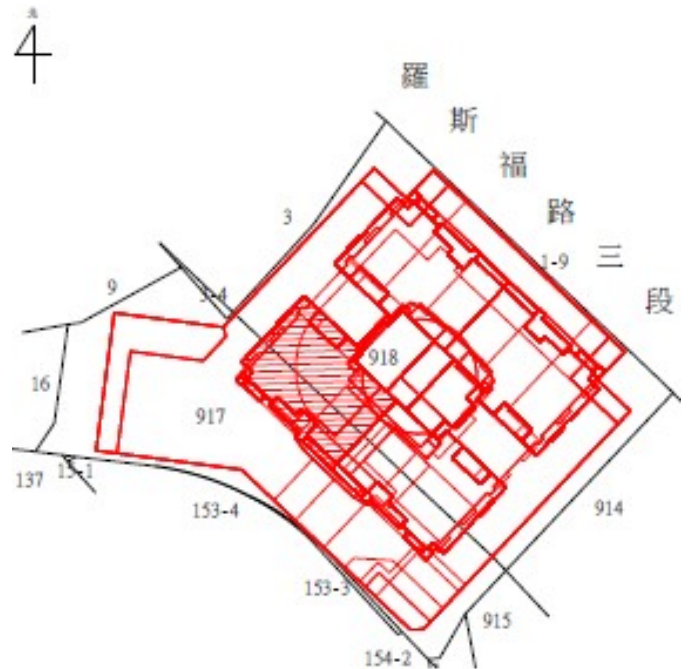

113 年度第 48 批 國有非公用不動產
 坐落 售查 公告內容，僅供參考使用，投標人應依地政機關核發
 非屬標行查看賣契相關位圖，不得以本位置圖記載有誤而要求損害
 資償或解除買契約退還保證金。

1-2、4、6、8

房地位置：臺北市中山區八德路二段 146 巷 1 弄 6 號 4、6、7、8、9 樓
 坐落略圖：

3、5、7、9

房地位置：臺北市中山區八德路二段 146 巷 1 弄 8 號 6、7、8、9 樓
 坐落略圖：

1 1 3 年 度 第 4 8 批 國 有 非 公 用 不 動 產
 坐 落 售 公 告 內 容 位 置 圖 示 意 略 圖
 ◎ 非 屬 標 行 查 看 契 約 退 還 保 證 金 僅 供 參 考 使 用 投 標 人 應 依 地 政 機 關 核 發
 資 料 自 解 除 買 賣 契 約 退 還 保 證 金 不 得 以 本 位 置 圖 記 載 有 誤 而 要 求 損 害 賠 償

1 0

房地位置：臺北市中正區羅斯福路三段 136 號 13 樓
 坐落略圖：

1 1

房地位置：臺北市中正區羅斯福路三段 138 號 14 樓
 坐落略圖：

1 2-1 5

房地位置：臺北市中正區羅斯福路三段 138 號
 14 樓之 1、19 樓之 1、20 樓之 1
 21 樓之 1

坐落略圖：

1 6-1 8

房地位置：臺北市中正區羅斯福路三段 136 號
 14 樓之 1、20 樓之 1、21 樓之 1

坐落略圖：