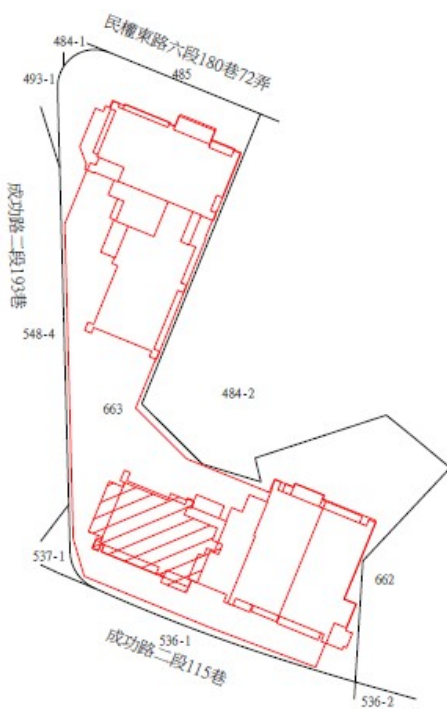

113 年度第 48 批 國有非公用不動產
 坐落 售查 公告內容，僅供參考使用，投標人應依地政機關核發
 非屬標行查看賣契相關位圖，不得以本位置圖記載有誤而要求損害
 資償或解除買契約退還保證金。

1-2、4、6、8

房地位置：臺北市中山區八德路二段 146 巷 1 弄 6 號 4、6、7、8、9 樓
 坐落略圖：

3、5、7、9

房地位置：臺北市中山區八德路二段 146 巷 1 弄 8 號 6、7、8、9 樓
 坐落略圖：

1 1

房地位置：臺北市中正區羅斯福路三段 138 號 14 樓
 坐落略圖：

1 2-1 5

房地位置：臺北市中正區羅斯福路三段 138 號
 14 樓之 1、19 樓之 1、20 樓之 1
 21 樓之 1

坐落略圖：

1 6-1 8

房地位置：臺北市中正區羅斯福路三段 136 號
 14 樓之 1、20 樓之 1、21 樓之 1

坐落略圖：

113年度第48批國有非公用不動產
 坐落售公告內位，僅供參考使用，投標人應依地政機關核發
 資非屬標售公告內容，僅供參考使用，投標人應依地政機關核發
 償自行查看相關位置，不得以本位置圖記載有誤而要求損害賠
 或解除買賣契約退還保證金。

19-22

房地位置：臺北市內湖區成功路二段115巷5號
 8、9、10、11樓

坐落略圖：

23-27

房地位置：臺北市內湖區成功路二段115巷5號
 7樓之1、8樓之1、9樓之1、10樓之1、11樓之1

坐落略圖：

28

房地位置：臺北市內湖區成功路二段115巷7號11樓
 坐落略圖：

29

房地位置：臺北市內湖區成功路二段115巷9號(店面)
 坐落略圖：

1 1 3 年 度 第 4 8 批 國 有 非 公 用 不 動 產
 坐 落 售 公 告 內 容 位 置 圖 示 意 略 圖
 ◎ 非 屬 標 售 公 告 內 容 位 置 圖 示 意 略 圖 核 發
 資 料 自 行 查 看 相 關 契 約 退 還 保 證 金 。