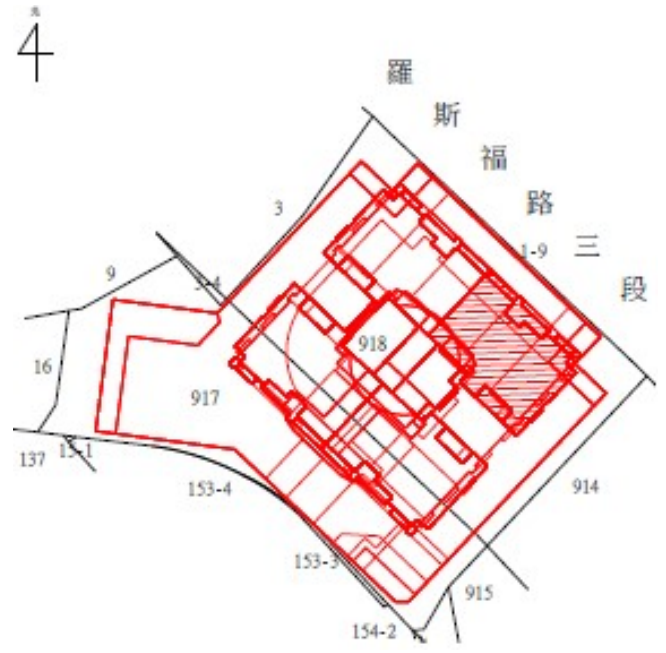

113 年度第 48 批 國有非公用不動產
 坐落 售查 公告內容，僅供參考使用，投標人應依地政機關核發
 非屬標行查看賣契相關位圖，不得以本位置圖記載有誤而要求損害
 資償或解除買契約退還保證金。

1-2、4、6、8

房地位置：臺北市中山區八德路二段 146 巷 1 弄 6 號 4、6、7、8、9 樓
 坐落略圖：

3、5、7、9

房地位置：臺北市中山區八德路二段 146 巷 1 弄 8 號 6、7、8、9 樓
 坐落略圖：

1 1 3 年 度 第 4 8 批 國 有 非 公 用 不 動 產
 坐 落 售 公 告 內 容 位 置 圖 示 意 略 圖
 ◎ 非 屬 標 行 查 看 契 約 退 還 保 證 金 僅 供 參 考 使 用 投 標 人 應 依 地 政 機 關 核 發
 資 料 自 解 除 買 賣 契 約 退 還 保 證 金 不 得 以 本 位 置 圖 記 載 有 誤 而 要 求 損 害 賠 償

1 0

房地位置：臺北市中正區羅斯福路三段 136 號 13 樓
 坐落略圖：

1 1

房地位置：臺北市中正區羅斯福路三段 138 號 14 樓
 坐落略圖：

1 2-1 5

房地位置：臺北市中正區羅斯福路三段 138 號
 14 樓之 1、19 樓之 1、20 樓之 1
 21 樓之 1

坐落略圖：

1 6-1 8

房地位置：臺北市中正區羅斯福路三段 136 號
 14 樓之 1、20 樓之 1、21 樓之 1

坐落略圖：