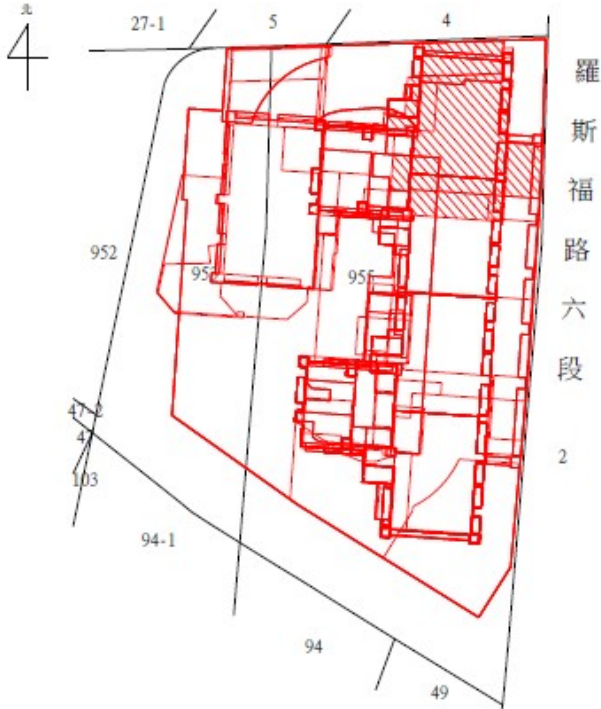

1 1

房地位置：臺北市中正區羅斯福路三段 138 號 14 樓
 坐落略圖：

1 2-1 5

房地位置：臺北市中正區羅斯福路三段 138 號
 14 樓之 1、19 樓之 1、20 樓之 1
 21 樓之 1

坐落略圖：

1 6-1 8

房地位置：臺北市中正區羅斯福路三段 136 號
 14 樓之 1、20 樓之 1、21 樓之 1

坐落略圖：

坐落略圖：

28

房地位置：臺北市內湖區成功路二段115巷7號11樓
 坐落略圖：

29

房地位置：臺北市內湖區成功路二段115巷9號(店面)
 坐落略圖：

1 1 3 年 度 第 4 8 批 國 有 非 公 用 不 動 產
 坐 落 售 公 告 內 容 位 置 圖 示 意 略 圖
 ◎ 非 屬 標 售 公 告 內 容 位 置 圖 示 意 略 圖 核 發
 資 料 自 行 查 看 相 關 契 約 退 還 保 證 金 。

3 0

房地位置：臺北市文山區羅斯福路六段 168 號(店面)
 坐落略圖：

3 1

房地位置：臺北市文山區羅斯福路六段 172 號(店面)
 坐落略圖：

3 2-3 3

房地位置：臺北市大安區羅斯福路三段 49、51 號
 (店面)

坐落略圖：

3 4