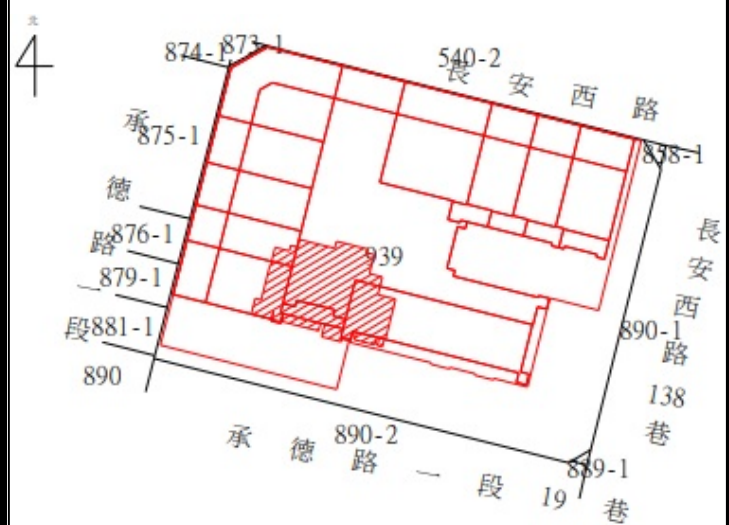

1 1 3 年 度 第 4 3 批 國 有 非 公 用 不 動 產
 坐 落 售 公 告 內 容 位 置 圖 示 意 略 圖
 ◎ 非 屬 標 售 公 告 內 容 位 置 圖 示 意 略 圖 核 發
 資 料 自 行 查 看 相 關 位 置 圖 示 意 略 圖 核 發
 償 或 解 除 契 約 退 還 保 證 金 。

1 0

房地位置：臺北市大同區承德路一段 23 號 32 樓之 1
 坐落略圖：

1 1

房地位置：臺北市大同區承德路一段 23 號 32 樓之 2
 坐落略圖：

1 2

房地位置：臺北市大同區承德路一段 23 號 32 樓之 3
 坐落略圖：

1 3

房地位置：臺北市大同區承德路一段 23 號 32 樓
 坐落略圖：

1 1 3 年 度 第 4 3 批 國 有 非 公 用 不 動 產
 坐 落 售 公 告 內 容 位 置 示 意 略 圖
 ◎ 非 屬 標 行 查 看 契 約 退 還 保 證 金 參 考 使 用 投 標 人 應 依 地 政 機 關 核 發 資 料 自 解 除 或 償 還 有 誤 而 要 求 損 害 賠 償

1 4

房地位置：臺北市文山區興隆路三段304巷25號2樓
 坐落略圖：

1 5

房地位置：臺北市文山區羅斯福路六段168號(店面)
 坐落略圖：

1 6

房地位置：臺北市文山區羅斯福路六段172號(店面)
 坐落略圖：

1 7-1 8

房地位置：臺北市大安區羅斯福路三段49、51號(店面)
 坐落略圖：