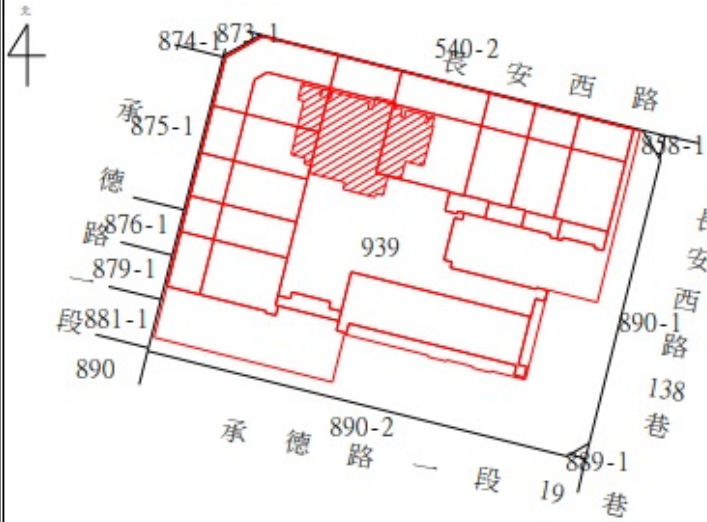

113 年度第 43 批 國有非公用不動產
 坐落 售查 公告內容，僅供參考使用，投標人應依地政機關核發
 ① 非屬標行查看賣契相關位圖，不得以本位置圖記載有誤而要求損害賠
 償或解除買賣契約退還保證金。

1-2、4、6、8

房地位置：臺北市中山區八德路二段 146 巷 1 弄 6 號 4、6、7、8、9 樓
 坐落略圖：

3、5、7、9

房地位置：臺北市中山區八德路二段 146 巷 1 弄 8 號 6、7、8、9 樓
 坐落略圖：

1 1 3 年 度 第 4 3 批 國 有 非 公 用 不 動 產
 坐 落 售 公 告 內 容 位 置 圖 示 意 略 圖
 ◎ 非 屬 標 售 公 告 內 容 位 置 圖 示 意 略 圖 核 發
 資 料 自 行 查 看 相 關 位 置 圖 示 意 略 圖 核 發
 償 或 解 除 契 約 退 還 保 證 金 。

1 0

房地位置：臺北市大同區承德路一段 23 號 32 樓之 1
 坐落略圖：

1 1

房地位置：臺北市大同區承德路一段 23 號 32 樓之 2
 坐落略圖：

1 2

房地位置：臺北市大同區承德路一段 23 號 32 樓之 3
 坐落略圖：

1 3

房地位置：臺北市大同區承德路一段 23 號 32 樓
 坐落略圖：

1 1 3 年 度 第 4 3 批 國 有 非 公 用 不 動 產
 坐 落 售 公 告 內 容 位 置 示 意 略 圖
 ◎ 非 屬 標 行 查 看 契 約 退 還 保 證 金 參 考 使 用 投 標 人 應 依 地 政 機 關 核 發 資 料 自 解 除 或 償 還 有 誤 而 要 求 損 害 賠 償

1 4

房地位置：臺北市文山區興隆路三段304巷25號2樓
 坐落略圖：

1 5

房地位置：臺北市文山區羅斯福路六段168號(店面)
 坐落略圖：

1 6

房地位置：臺北市文山區羅斯福路六段172號(店面)
 坐落略圖：

1 7-1 8

房地位置：臺北市大安區羅斯福路三段49、51號(店面)
 坐落略圖：