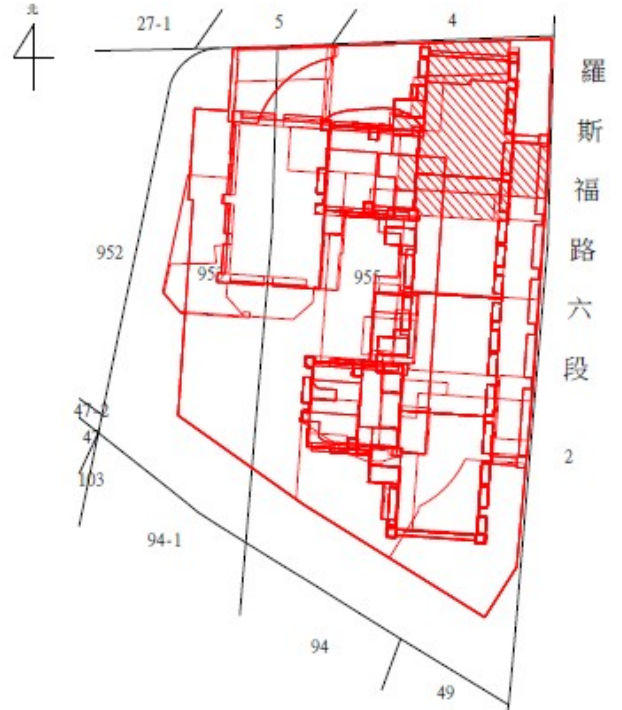

113 年度第 43 批 國有非公用不動產
 坐落 售查 公告內容，僅供參考使用，投標人應依地政機關核發
 ① 非屬標行查看賣契相關位圖，不得以本位置圖記載有誤而要求損害賠
 償或解除買賣契約退還保證金。

1-2、4、6、8

房地位置：臺北市中山區八德路二段 146 巷 1 弄 6 號 4、6、7、8、9 樓
 坐落略圖：

3、5、7、9

房地位置：臺北市中山區八德路二段 146 巷 1 弄 8 號 6、7、8、9 樓
 坐落略圖：

1 1 3 年 度 第 4 3 批 國 有 非 公 用 不 動 產
 坐 落 售 公 告 內 容 位 置 圖 示 意 略 圖
 ◎ 非 屬 標 售 公 告 內 容 位 置 圖 示 意 略 圖 核 發
 資 料 自 行 查 看 相 關 位 置 圖 示 意 略 圖 核 發
 償 或 解 除 契 約 退 還 保 證 金 。

1 0

房地位置：臺北市大同區承德路一段 23 號 32 樓之 1
 坐落略圖：

1 1

房地位置：臺北市大同區承德路一段 23 號 32 樓之 2
 坐落略圖：

1 2

房地位置：臺北市大同區承德路一段 23 號 32 樓之 3
 坐落略圖：

1 3

房地位置：臺北市大同區承德路一段 23 號 32 樓
 坐落略圖：

1 1 3 年 度 第 4 3 批 國 有 非 公 用 不 動 產
 坐 落 售 公 告 內 容 位 置 示 意 略 圖
 ◎ 非 屬 標 行 查 看 契 約 退 還 保 證 金 參 考 使 用 投 標 人 應 依 地 政 機 關 核 發 資 料 自 解 除 或 償 還 有 誤 而 要 求 損 害 賠 償

1 4

房地位置：臺北市文山區興隆路三段304巷25號2樓
 坐落略圖：

1 5

房地位置：臺北市文山區羅斯福路六段168號(店面)
 坐落略圖：

1 6

房地位置：臺北市文山區羅斯福路六段172號(店面)
 坐落略圖：

1 7-1 8

房地位置：臺北市大安區羅斯福路三段49、51號(店面)
 坐落略圖：