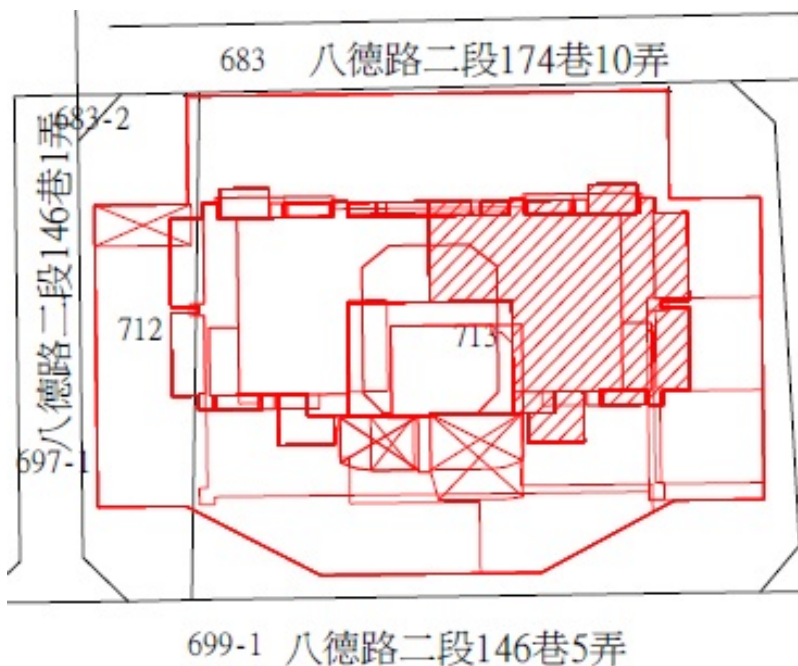

113 年度第 43 批 國有非公用不動產
 坐落 售查 公告內容，僅供參考使用，投標人應依地政機關核發
 ① 非屬標行查看賣契相關位圖，不得以本位置圖記載有誤而要求損害賠
 償或解除買賣契約退還保證金。

1-2、4、6、8

房地位置：臺北市中山區八德路二段 146 巷 1 弄 6 號 4、6、7、8、9 樓
 坐落略圖：

3、5、7、9

房地位置：臺北市中山區八德路二段 146 巷 1 弄 8 號 6、7、8、9 樓
 坐落略圖：

1 1 3 年 度 第 4 3 批 國 有 非 公 用 不 動 產
 坐 落 售 公 告 內 容 位 置 圖 示 意 略 圖
 ◎ 非 屬 標 售 公 告 內 容 位 置 圖 示 意 略 圖 核 發
 資 料 自 行 查 看 相 關 位 置 圖 示 意 略 圖 核 發
 償 或 解 除 契 約 退 還 保 證 金 。

1 0

房地位置：臺北市大同區承德路一段 23 號 32 樓之 1
 坐落略圖：

1 1