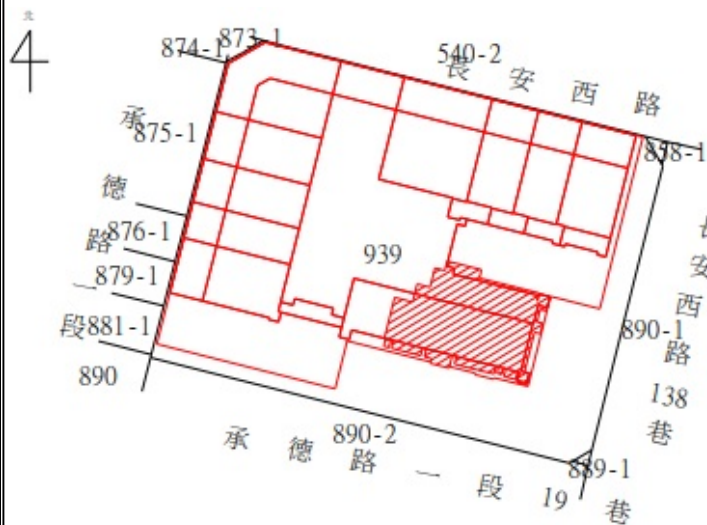

113 年度第 43 批 國有非公用不動產
 坐落 售查 公告內容，僅供參考使用，投標人應依地政機關核發
 ① 非屬標行查看賣契相關位圖，不得以本位置圖記載有誤而要求損害賠
 償或解除買賣契約退還保證金。

1-2、4、6、8

房地位置：臺北市中山區八德路二段 146 巷 1 弄 6 號 4、6、7、8、9 樓
 坐落略圖：

3、5、7、9

房地位置：臺北市中山區八德路二段 146 巷 1 弄 8 號 6、7、8、9 樓
 坐落略圖：

1 1 3 年 度 第 4 3 批 國 有 非 公 用 不 動 產
 坐 落 售 公 告 內 容 位 置 圖 示 意 略 圖
 ◎ 非 屬 標 售 公 告 內 容 位 置 圖 示 意 略 圖 核 發
 資 料 自 行 查 看 相 關 位 置 圖 示 意 略 圖 核 發
 償 或 解 除 契 約 退 還 保 證 金 。

1 0

房地位置：臺北市大同區承德路一段 23 號 32 樓之 1
 坐落略圖：

1 1

房地位置：臺北市大同區承德路一段 23 號 32 樓之 2
 坐落略圖：

1 2

房地位置：臺北市大同區承德路一段 23 號 32 樓之 3
 坐落略圖：

1 3

房地位置：臺北市大同區承德路一段 23 號 32 樓
 坐落略圖：

1 1 3 年 度 第 4 3 批 國 有 非 公 用 不 動 產
 坐 落 售 公 告 內 容 位 置 示 意 略 圖
 ◎ 非 屬 標 行 查 看 契 約 退 還 保 證 金 參 考 使 用 投 標 人 應 依 地 政 機 關 核 發 資 料 自 解 除 或 償 還 有 誤 而 要 求 損 害 賠 償

1 4

房地位置：臺北市文山區興隆路三段304巷25號2樓
 坐落略圖：

1 5

房地位置：臺北市文山區羅斯福路六段168號(店面)
 坐落略圖：

1 6

房地位置：臺北市文山區羅斯福路六段172號(店面)
 坐落略圖：

1 7-1 8

房地位置：臺北市大安區羅斯福路三段49、51號(店面)
 坐落略圖：