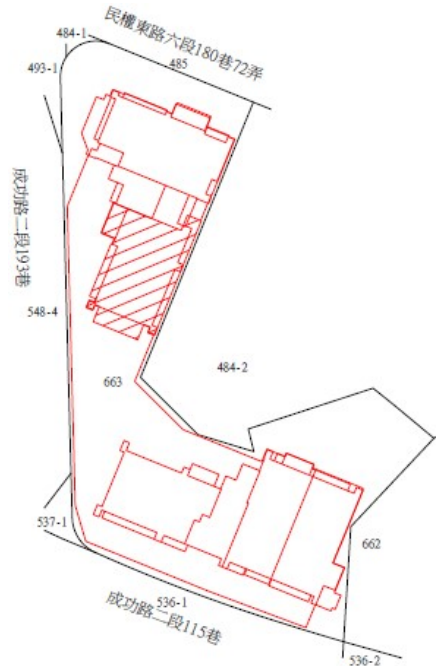

房地位置：臺北市大同區承德路一段 23 號 32 樓之 2
 坐落略圖：

1 2

房地位置：臺北市大同區承德路一段 23 號 32 樓之 3
 坐落略圖：

1 3

房地位置：臺北市大同區承德路一段 23 號 32 樓
 坐落略圖：

1 1 3 年 度 第 4 3 批 國 有 非 公 用 不 動 產
 坐 落 售 公 告 內 容 位 置 示 意 略 圖
 ◎ 非 屬 標 行 查 看 契 約 退 還 保 證 金 參 考 使 用 投 標 人 應 依 地 政 機 關 核 發 資 料 自 解 除 或 償 還 有 誤 而 要 求 損 害 賠 償

1 4

房地位置：臺北市文山區興隆路三段304巷25號2樓
 坐落略圖：

1 5

房地位置：臺北市文山區羅斯福路六段168號(店面)
 坐落略圖：

1 6

房地位置：臺北市文山區羅斯福路六段172號(店面)
 坐落略圖：

1 7-1 8

房地位置：臺北市大安區羅斯福路三段49、51號(店面)
 坐落略圖：

1 1 3 年 度 第 4 3 批 國 有 非 公 用 不 動 產
 坐 落 售 公 告 內 容 ， 僅 供 參 考 使 用 ， 投 標 人 應 依 地 政 機 關 核 發
 資 料 自 行 查 看 相 關 位 置 ， 不 得 以 本 位 置 圖 記 載 有 誤 而 要 求 損 害 賠
 償 或 解 除 買 賣 契 約 退 還 保 證 金 。

19-22

房地位置：臺北市內湖區成功路二段115巷5號
 8、9、10、11樓

坐落略圖：

23-27

房地位置：臺北市內湖區成功路二段115巷5號
 7樓之1、8樓之1、9樓之1、10樓之1、11樓之1

坐落略圖：

28

房地位置：臺北市內湖區成功路二段115巷7號11樓
 坐落略圖：

29

房地位置：臺北市內湖區成功路二段115巷9號(店面)
 坐落略圖：