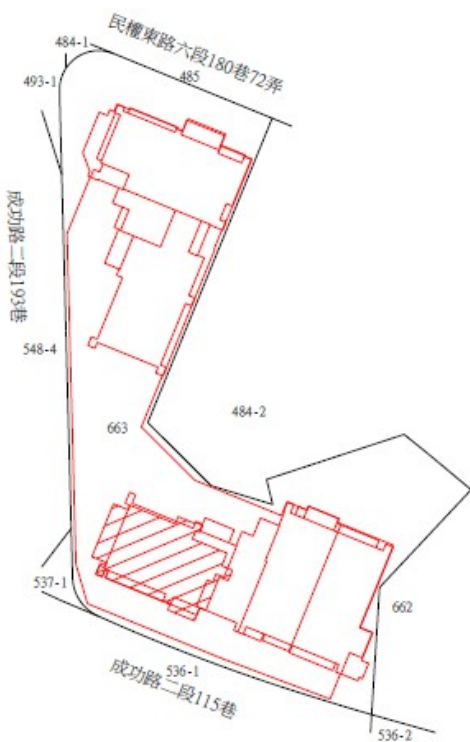

113 年度第 43 批 國有非公用不動產
 坐落 售查 公告內容，僅供參考使用，投標人應依地政機關核發
 ① 非屬標行查看賣契相關位圖，不得以本位置圖記載有誤而要求損害賠
 償或解除買賣契約退還保證金。

1-2、4、6、8

房地位置：臺北市中山區八德路二段 146 巷 1 弄 6 號 4、6、7、8、9 樓
 坐落略圖：

3、5、7、9

房地位置：臺北市中山區八德路二段 146 巷 1 弄 8 號 6、7、8、9 樓
 坐落略圖：

房地位置：臺北市大同區承德路一段 23 號 32 樓之 2
 坐落略圖：

1 2

房地位置：臺北市大同區承德路一段 23 號 32 樓之 3
 坐落略圖：

1 3

房地位置：臺北市大同區承德路一段 23 號 32 樓
 坐落略圖：

1 1 3 年 度 第 4 3 批 國 有 非 公 用 不 動 產
 坐 落 售 公 告 內 容 位 置 示 意 略 圖
 ◎ 非 屬 標 行 查 看 契 約 退 還 保 證 金 參 考 使 用 投 標 人 應 依 地 政 機 關 核 發 資 料 自 解 除 或 償 還 有 誤 而 要 求 損 害 賠 償

1 1 3 年 度 第 4 3 批 國 有 非 公 用 不 動 產
 坐 落 售 公 告 內 容 ， 僅 供 參 考 使 用 ， 投 標 人 應 依 地 政 機 關 核 發
 資 料 自 行 查 看 相 關 位 置 ， 不 得 以 本 位 置 圖 記 載 有 誤 而 要 求 損 害 賠
 償 或 解 除 買 賣 契 約 退 還 保 證 金 。

19-22

房地位置：臺北市內湖區成功路二段115巷5號
 8、9、10、11樓

坐落略圖：

23-27

房地位置：臺北市內湖區成功路二段115巷5號
 7樓之1、8樓之1、9樓之1、10樓之1、11樓之1

坐落略圖：

28

房地位置：臺北市內湖區成功路二段115巷7號11樓
 坐落略圖：

29

房地位置：臺北市內湖區成功路二段115巷9號(店面)
 坐落略圖：