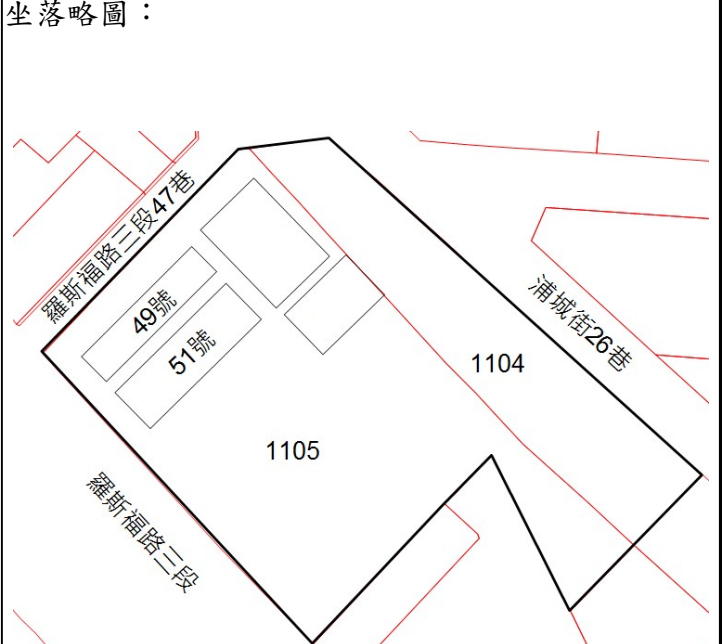

113 年度第 43 批 國有非公用不動產
 坐落 售查 公告內容，僅供參考使用，投標人應依地政機關核發
 ① 非屬標行查看賣契相關位圖，不得以本位置圖記載有誤而要求損害賠
 償或解除買賣契約退還保證金。

1-2、4、6、8

房地位置：臺北市中山區八德路二段 146 巷 1 弄 6 號 4、6、7、8、9 樓
 坐落略圖：

3、5、7、9

房地位置：臺北市中山區八德路二段 146 巷 1 弄 8 號 6、7、8、9 樓
 坐落略圖：

1 1 3 年 度 第 4 3 批 國 有 非 公 用 不 動 產
 坐 落 售 公 告 內 容 位 置 圖 示 意 略 圖
 ◎ 非 屬 標 售 公 告 內 容 位 置 圖 示 意 略 圖 核 發
 資 料 自 行 查 看 相 關 位 置 圖 示 意 略 圖 核 發
 償 或 解 除 契 約 退 還 保 證 金 。

1 0

房地位置：臺北市大同區承德路一段 23 號 32 樓之 1
 坐落略圖：

1 1

房地位置：臺北市大同區承德路一段 23 號 32 樓之 2
 坐落略圖：

1 2

房地位置：臺北市大同區承德路一段 23 號 32 樓之 3
 坐落略圖：

1 3

房地位置：臺北市大同區承德路一段 23 號 32 樓
 坐落略圖：

1 1 3 年 度 第 4 3 批 國 有 非 公 用 不 動 產
 坐 落 售 公 告 內 容 位 置 示 意 略 圖
 ◎ 非 屬 標 行 查 看 契 約 退 還 保 證 金 參 考 使 用 投 標 人 應 依 地 政 機 關 核 發 資 料 自 解 除 或 償 還 有 誤 而 要 求 損 害 賠 償

1 4

房地位置：臺北市文山區興隆路三段304巷25號2樓
 坐落略圖：

1 5

房地位置：臺北市文山區羅斯福路六段168號(店面)
 坐落略圖：

1 6

房地位置：臺北市文山區羅斯福路六段172號(店面)
 坐落略圖：

1 7-1 8

房地位置：臺北市大安區羅斯福路三段49、51號(店面)
 坐落略圖：