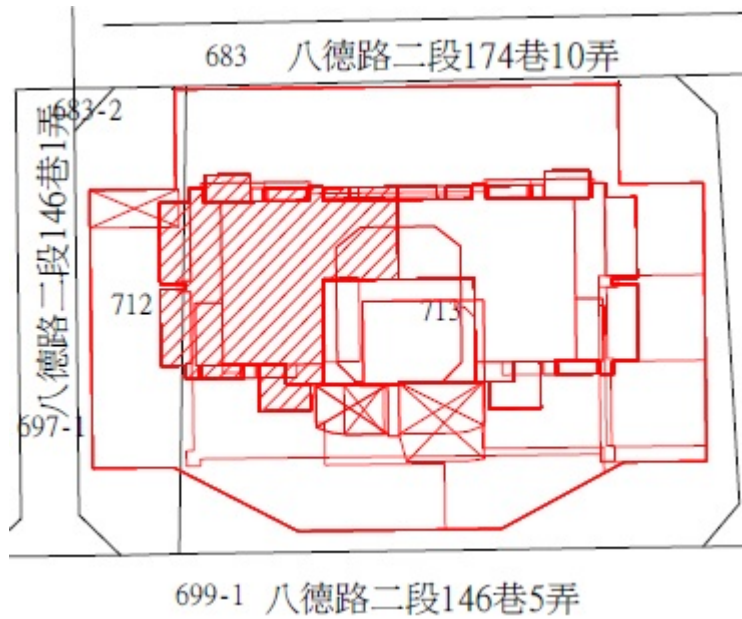

113 年度第 43 批 國有非公用不動產
 坐落 售查 公告內容，僅供參考使用，投標人應依地政機關核發
 ① 非屬標行查看賣契相關位圖，不得以本位置圖記載有誤而要求損害賠
 償或解除買賣契約退還保證金。

1-2、4、6、8

房地位置：臺北市中山區八德路二段 146 巷 1 弄 6 號 4、6、7、8、9 樓
 坐落略圖：

3、5、7、9

房地位置：臺北市中山區八德路二段 146 巷 1 弄 8 號 6、7、8、9 樓
 坐落略圖：

1 1 3 年 度 第 4 3 批 國 有 非 公 用 不 動 產
 坐 落 售 公 告 內 容 位 置 圖 示 意 略 圖
 ◎ 非 屬 標 售 公 告 內 容 位 置 圖 示 意 略 圖 核 發
 資 料 自 行 查 看 相 關 位 置 圖 示 意 略 圖 核 發
 償 或 解 除 契 約 退 還 保 證 金 。

1 0

房地位置：臺北市大同區承德路一段 23 號 32 樓之 1
 坐落略圖：

1 1

房地位置：臺北市大同區承德路一段 23 號 32 樓之 2
 坐落略圖：

1 2

房地位置：臺北市大同區承德路一段 23 號 32 樓之 3
 坐落略圖：

1 3

房地位置：臺北市大同區承德路一段 23 號 32 樓
 坐落略圖：

1 1 3 年 度 第 4 3 批 國 有 非 公 用 不 動 產
 坐 落 售 公 告 內 容 位 置 示 意 略 圖
 ◎ 非 屬 標 行 查 看 契 約 退 還 保 證 金 參 考 使 用 投 標 人 應 依 地 政 機 關 核 發 資 料 自 解 除 或 償 還 有 誤 而 要 求 損 害 賠 償