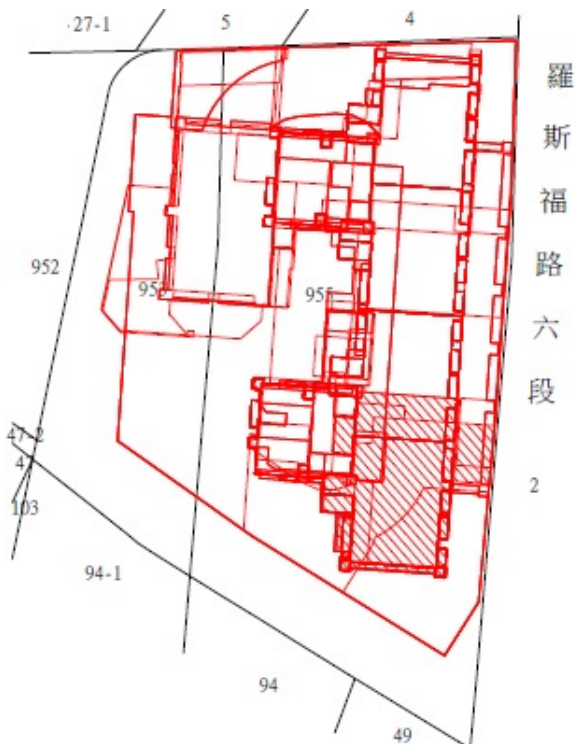

113 年度第 43 批 國有非公用不動產
 坐落 售查 公告內容，僅供參考使用，投標人應依地政機關核發
 ① 非屬標行查看賣契相關位圖，不得以本位置圖記載有誤而要求損害賠
 償或解除買賣契約退還保證金。

1-2、4、6、8

房地位置：臺北市中山區八德路二段 146 巷 1 弄 6 號 4、6、7、8、9 樓
 坐落略圖：

3、5、7、9

房地位置：臺北市中山區八德路二段 146 巷 1 弄 8 號 6、7、8、9 樓
 坐落略圖：

房地位置：臺北市大同區承德路一段 23 號 32 樓之 2
 坐落略圖：

1 2

房地位置：臺北市大同區承德路一段 23 號 32 樓之 3
 坐落略圖：

1 3

房地位置：臺北市大同區承德路一段 23 號 32 樓
 坐落略圖：

1 1 3 年 度 第 4 3 批 國 有 非 公 用 不 動 產
 坐 落 售 公 告 內 容 位 置 示 意 略 圖
 ◎ 非 屬 標 行 查 看 契 約 退 還 保 證 金 參 考 使 用 投 標 人 應 依 地 政 機 關 核 發 資 料 自 解 除 或 償 還 有 誤 而 要 求 損 害 賠 償

1 4

房地位置：臺北市文山區興隆路三段304巷25號2樓
 坐落略圖：

1 5

房地位置：臺北市文山區羅斯福路六段168號(店面)
 坐落略圖：

1 6

房地位置：臺北市文山區羅斯福路六段172號(店面)
 坐落略圖：

1 7-1 8

房地位置：臺北市大安區羅斯福路三段49、51號(店面)
 坐落略圖：