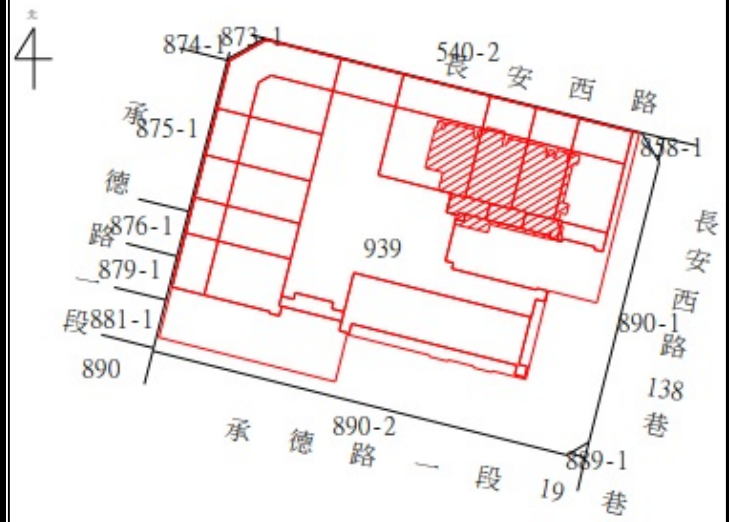

113 年度第 43 批 國有非公用不動產
 坐落 售查 公告內容，僅供參考使用，投標人應依地政機關核發
 ① 非屬標行查看賣契相關位圖，不得以本位置圖記載有誤而要求損害賠
 償或解除買賣契約退還保證金。

1-2、4、6、8

房地位置：臺北市中山區八德路二段 146 巷 1 弄 6 號 4、6、7、8、9 樓
 坐落略圖：

3、5、7、9

房地位置：臺北市中山區八德路二段 146 巷 1 弄 8 號 6、7、8、9 樓
 坐落略圖：

1 1 3 年 度 第 4 3 批 國 有 非 公 用 不 動 產
 坐 落 售 公 告 內 容 位 置 圖 示 意 略 圖
 ◎ 非 屬 標 售 公 告 內 容 位 置 圖 示 意 略 圖 核 發
 資 料 自 行 查 看 相 關 位 置 圖 示 意 略 圖 核 發
 償 或 解 除 契 約 退 還 保 證 金 。

1 0

房地位置：臺北市大同區承德路一段 23 號 32 樓之 1
 坐落略圖：

1 1

房地位置：臺北市大同區承德路一段 23 號 32 樓之 2
 坐落略圖：

1 2

房地位置：臺北市大同區承德路一段 23 號 32 樓之 3
 坐落略圖：

1 3

房地位置：臺北市大同區承德路一段 23 號 32 樓
 坐落略圖：

1 1 3 年 度 第 4 3 批 國 有 非 公 用 不 動 產
 坐 落 售 公 告 內 容 位 置 示 意 略 圖
 ◎ 非 屬 標 行 查 看 契 約 退 還 保 證 金 參 考 使 用 投 標 人 應 依 地 政 機 關 核 發 資 料 自 解 除 或 償 還 有 誤 而 要 求 損 害 賠 償

1 4

房地位置：臺北市文山區興隆路三段304巷25號2樓
 坐落略圖：

1 5

房地位置：臺北市文山區羅斯福路六段168號(店面)
 坐落略圖：

1 6

房地位置：臺北市文山區羅斯福路六段172號(店面)
 坐落略圖：

1 7-1 8

房地位置：臺北市大安區羅斯福路三段49、51號(店面)
 坐落略圖：