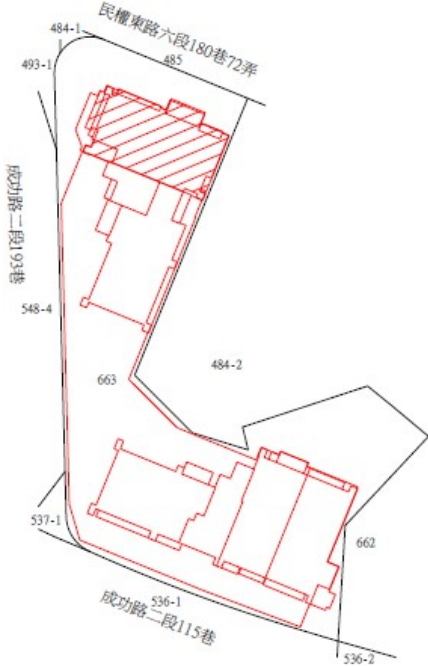

1 1 3 年 度 第 4 3 批 國 有 非 公 用 不 動 產
坐 落 售 公 告 內 容 ， 僅 供 參 考 使 用 ， 投 標 人 應 依 地 政 機 關 核 發
資 料 自 行 查 看 相 關 位 置 ， 不 得 以 本 位 置 圖 記 載 有 誤 而 要 求 損 害 賠
償 或 解 除 買 賣 契 約 退 還 保 證 金 。

19-22

房地位置：臺北市內湖區成功路二段115巷5號
8、9、10、11樓

坐落略圖：