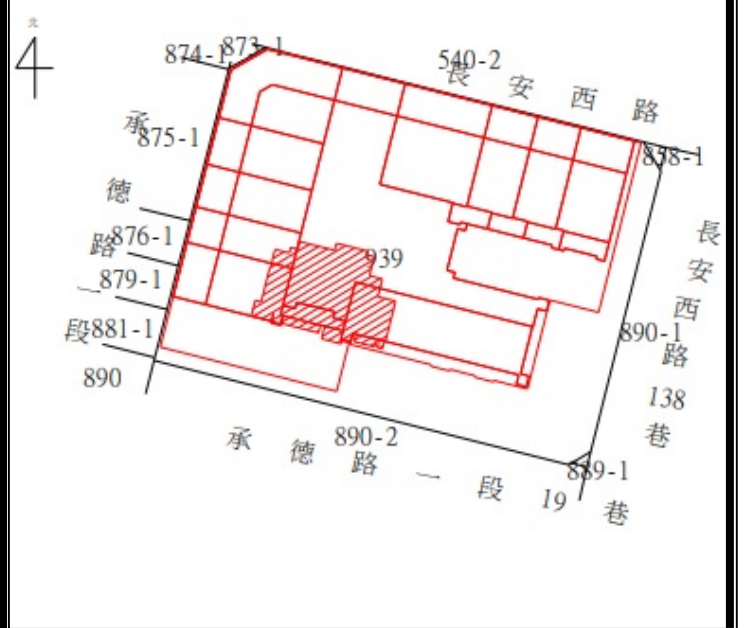

1 6

房地位置：臺北市大同區承德路一段 23 號 32 樓
坐落略圖：