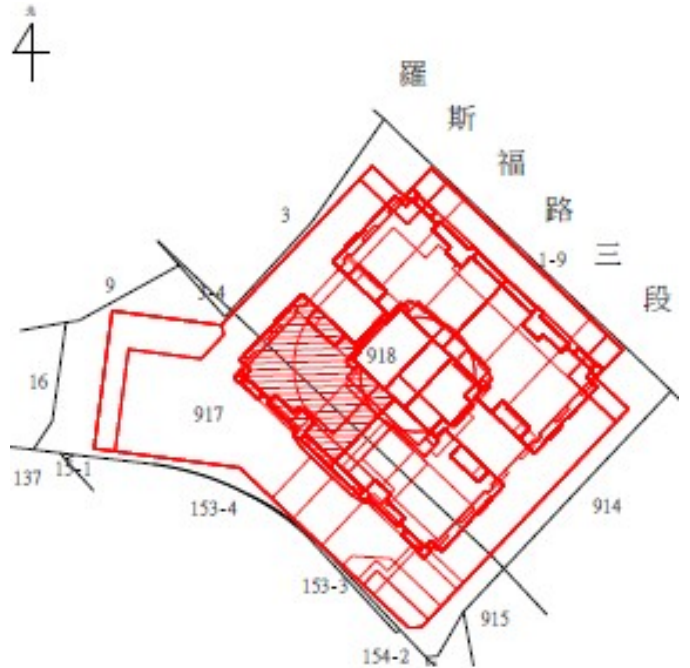

1 1 3 年 度 第 2 7 批 國 有 非 公 用 不 動 產  
 坐 落 售 公 告 內 容 ， 僅 供 參 考 使 用 ， 投 標 人 應 依 地 政 機 關 核 發  
 資 料 自 行 查 看 相 關 位 置 ， 不 得 以 本 位 置 圖 記 載 有 誤 而 要 求 損 害 賠  
 償 或 解 除 買 賣 契 約 退 還 保 證 金 。

1

房地位置：臺北市中正區羅斯福路三段 136 號 13 樓  
 坐落略圖：

2-3

房地位置：臺北市中正區羅斯福路三段 138 號  
 14、15 樓  
 坐落略圖：

4-7

房地位置：臺北市中正區羅斯福路三段 138 號  
 14 樓之 1、19 樓之 1、20 樓之 1  
 21 樓之 1  
 坐落略圖：

8-11

房地位置：臺北市中正區羅斯福路三段 136 號  
 14 樓之 1、19 樓之 1、20 樓之 1  
 21 樓之 1  
 坐落略圖：

1 1 3 年 度 第 2 7 批 國 有 非 公 用 不 動 產  
 坐 落 位 置 示 意 略 圖  
 ◎非屬標售公告內容，僅供參考使用，投標人應依地政機關核發  
 資料自行查看相關位置，不得以本位置圖記載有誤而要求損害賠  
 償或解除買賣契約退還保證金。

# 1 2 - 1 3

房地位置：臺北市大同區承德路一段 23 號  
 31 樓之 1、32 樓之 1

坐落略圖：

# 1 4

房地位置：臺北市大同區承德路一段 23 號 32 樓之 2  
 坐落略圖：