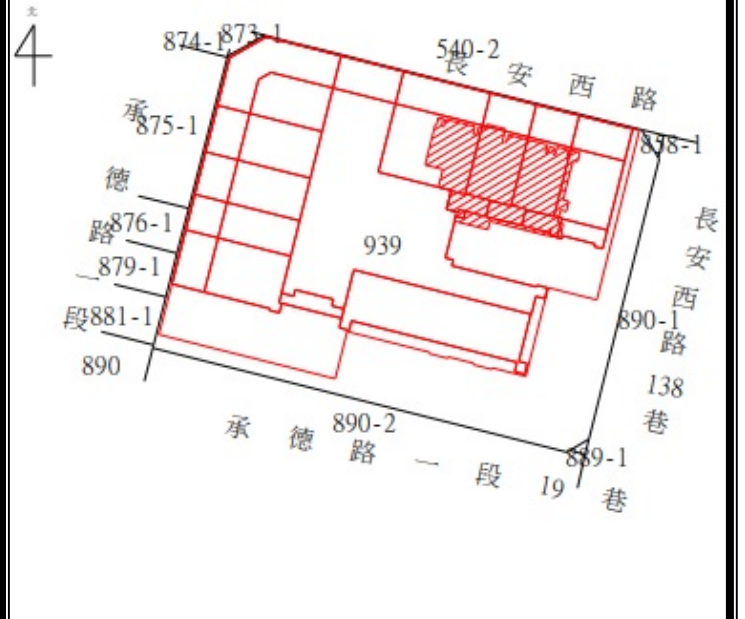

2-3

房地位置：臺北市中正區羅斯福路三段 138 號  
 14、15 樓  
 坐落略圖：

4-7

房地位置：臺北市中正區羅斯福路三段 138 號  
 14 樓之 1、19 樓之 1、20 樓之 1  
 21 樓之 1  
 坐落略圖：

8-11

房地位置：臺北市中正區羅斯福路三段 136 號  
 14 樓之 1、19 樓之 1、20 樓之 1  
 21 樓之 1  
 坐落略圖：

1 1 3 年 度 第 2 7 批 國 有 非 公 用 不 動 產  
 坐 落 位 置 示 意 略 圖  
 ◎非屬標售公告內容，僅供參考使用，投標人應依地政機關核發  
 資料自行查看相關位置，不得以本位置圖記載有誤而要求損害賠  
 償或解除買賣契約退還保證金。

# 1 2 - 1 3

房地位置：臺北市大同區承德路一段 23 號  
 31 樓之 1、32 樓之 1

坐落略圖：

# 1 4

房地位置：臺北市大同區承德路一段 23 號 32 樓之 2  
 坐落略圖：

# 1 5

房地位置：臺北市大同區承德路一段 23 號 32 樓之 3  
 坐落略圖：