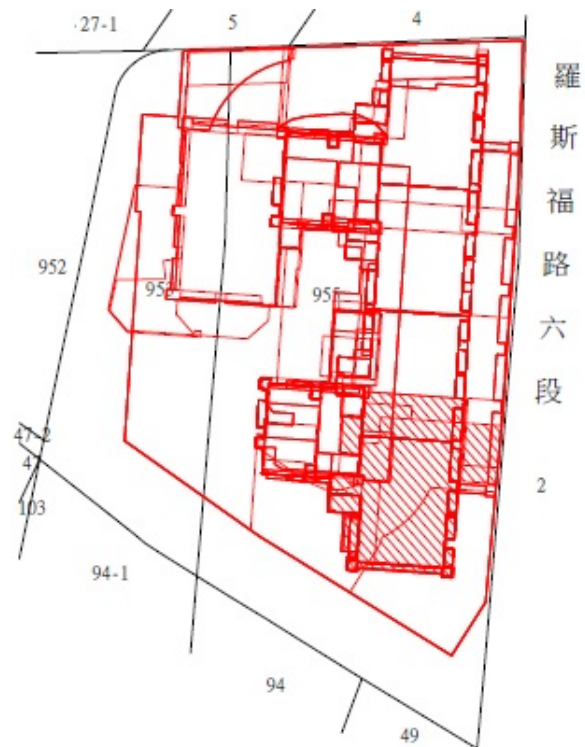

2-3

房地位置：臺北市中正區羅斯福路三段 138 號  
 14、15 樓  
 坐落略圖：

4-7

房地位置：臺北市中正區羅斯福路三段 138 號  
 14 樓之 1、19 樓之 1、20 樓之 1  
 21 樓之 1  
 坐落略圖：

8-11

房地位置：臺北市中正區羅斯福路三段 136 號  
 14 樓之 1、19 樓之 1、20 樓之 1  
 21 樓之 1  
 坐落略圖：

1 1 3 年 度 第 2 7 批 國 有 非 公 用 不 動 產  
 坐 落 位 置 示 意 略 圖  
 ◎非屬標售公告內容，僅供參考使用，投標人應依地政機關核發  
 資料自行查看相關位置，不得以本位置圖記載有誤而要求損害賠  
 償或解除買賣契約退還保證金。

# 1 6

房地位置：臺北市大同區承德路一段 23 號 32 樓  
 坐落略圖：

1 1 3 年 度 第 2 7 批 國 有 非 公 用 不 動 產  
 坐 落 售 公 告 內 容 位 置 示 意 略 圖  
 ◎ 非 屬 標 行 查 看 契 約 退 還 保 證 金 參 考 使 用 投 標 人 應 依 地 政 機 關 核 發 資 償 或 解 除 買 賣 契 約 退 還 保 證 金 以 本 位 置 圖 記 載 有 誤 而 要 求 損 害 賠 償

1 7

房地位置：臺北市文山區羅斯福路六段 176 號 18 樓  
 坐落略圖：

1 8

房地位置：臺北市文山區羅斯福路六段 168 號(店面)  
 坐落略圖：

1 9

房地位置：臺北市文山區羅斯福路六段 172 號(店面)  
 坐落略圖：

2 0 - 2 1

房地位置：臺北市大安區羅斯福路三段 49、51 號(店面)  
 坐落略圖：