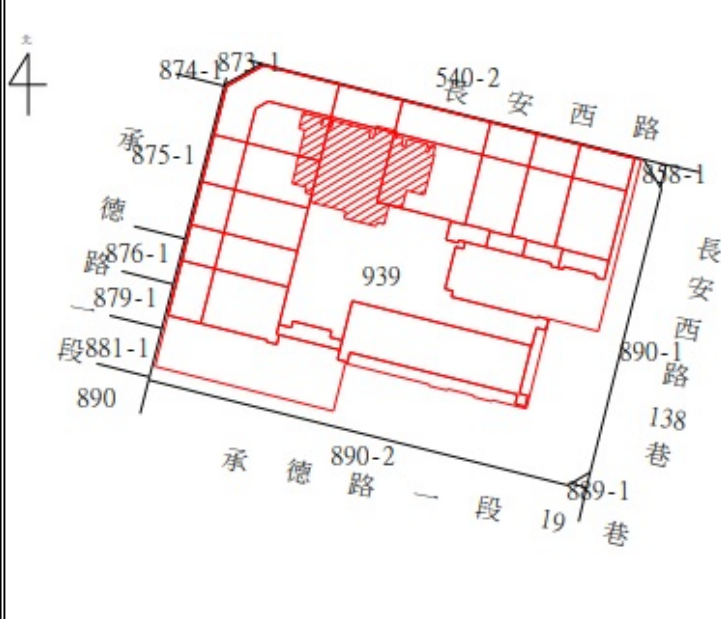

2-3

房地位置：臺北市中正區羅斯福路三段 138 號  
 14、15 樓  
 坐落略圖：

4-7

房地位置：臺北市中正區羅斯福路三段 138 號  
 14 樓之 1、19 樓之 1、20 樓之 1  
 21 樓之 1  
 坐落略圖：

8-11

房地位置：臺北市中正區羅斯福路三段 136 號  
 14 樓之 1、19 樓之 1、20 樓之 1  
 21 樓之 1  
 坐落略圖：

1 1 3 年 度 第 2 7 批 國 有 非 公 用 不 動 產  
 坐 落 位 置 示 意 略 圖  
 ◎非屬標售公告內容，僅供參考使用，投標人應依地政機關核發  
 資料自行查看相關位置，不得以本位置圖記載有誤而要求損害賠  
 償或解除買賣契約退還保證金。

# 1 2 - 1 3

房地位置：臺北市大同區承德路一段 23 號  
 31 樓之 1、32 樓之 1

坐落略圖：

# 1 4

房地位置：臺北市大同區承德路一段 23 號 32 樓之 2  
 坐落略圖：

# 1 5

房地位置：臺北市大同區承德路一段 23 號 32 樓之 3  
 坐落略圖：