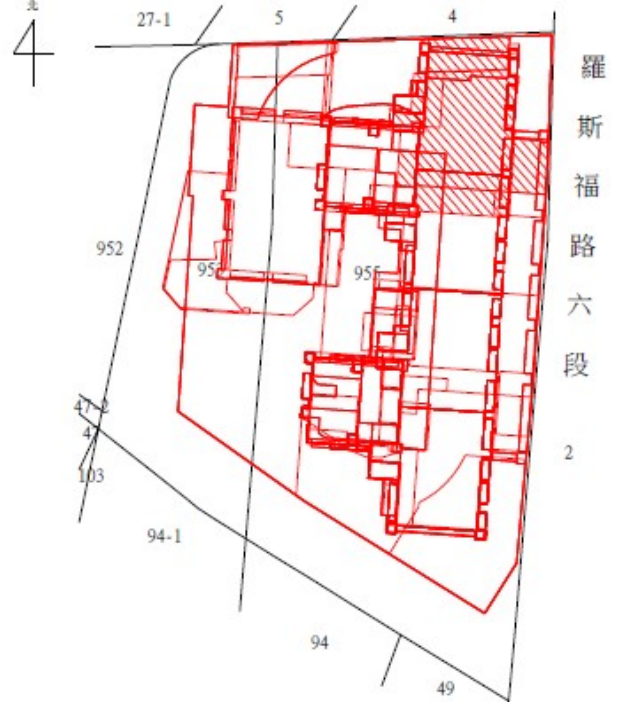

2-3

房地位置：臺北市中正區羅斯福路三段 138 號  
 14、15 樓  
 坐落略圖：

4-7

房地位置：臺北市中正區羅斯福路三段 138 號  
 14 樓之 1、19 樓之 1、20 樓之 1  
 21 樓之 1  
 坐落略圖：

8-11

房地位置：臺北市中正區羅斯福路三段 136 號  
 14 樓之 1、19 樓之 1、20 樓之 1  
 21 樓之 1  
 坐落略圖：

1 1 3 年 度 第 2 7 批 國 有 非 公 用 不 動 產  
 坐 落 位 置 示 意 略 圖  
 ◎非屬標售公告內容，僅供參考使用，投標人應依地政機關核發  
 資料自行查看相關位置，不得以本位置圖記載有誤而要求損害賠  
 償或解除買賣契約退還保證金。

# 1 5

房地位置：臺北市大同區承德路一段 23 號 32 樓之 3  
 坐落略圖：

# 1 6

房地位置：臺北市大同區承德路一段 23 號 32 樓  
 坐落略圖：

1 1 3 年 度 第 2 7 批 國 有 非 公 用 不 動 產  
 坐 落 售 公 告 內 容 位 置 示 意 略 圖  
 ◎ 非 屬 標 行 查 看 契 約 退 還 保 證 金 參 考 使 用 投 標 人 應 依 地 政 機 關 核 發 資 償 或 解 除 買 賣 契 約 退 還 保 證 金 以 本 位 置 圖 記 載 有 誤 而 要 求 損 害 賠 償

1 7

房地位置：臺北市文山區羅斯福路六段 176 號 18 樓  
 坐落略圖：

1 8

房地位置：臺北市文山區羅斯福路六段 168 號(店面)  
 坐落略圖：

1 9

房地位置：臺北市文山區羅斯福路六段 172 號(店面)  
 坐落略圖：

2 0 - 2 1

房地位置：臺北市大安區羅斯福路三段 49、51 號(店面)  
 坐落略圖：