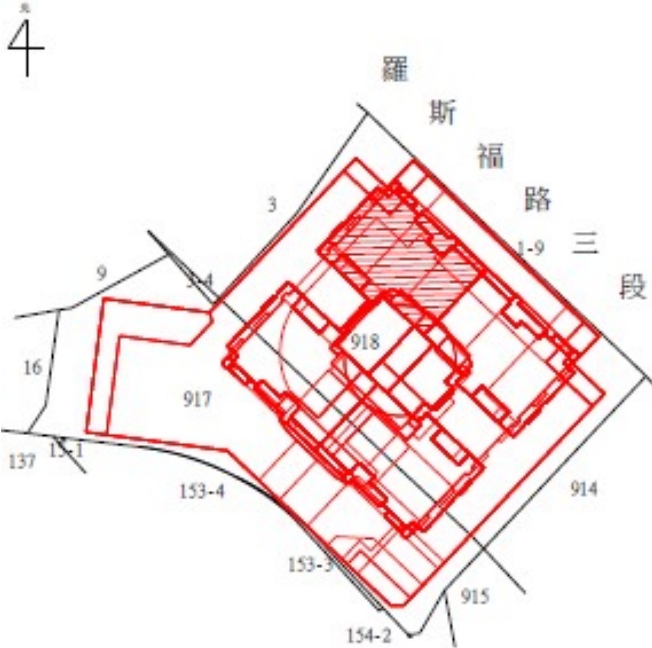

1 1 3 年 度 第 2 7 批 國 有 非 公 用 不 動 產  
 坐 落 售 公 告 內 容 ， 僅 供 參 考 使 用 ， 投 標 人 應 依 地 政 機 關 核 發  
 資 料 自 行 查 看 相 關 位 置 ， 不 得 以 本 位 置 圖 記 載 有 誤 而 要 求 損 害 賠  
 償 或 解 除 買 賣 契 約 退 還 保 證 金 。

1

房地位置：臺北市中正區羅斯福路三段 136 號 13 樓  
 坐落略圖：

2-3

房地位置：臺北市中正區羅斯福路三段 138 號  
 14、15 樓  
 坐落略圖：

4-7

房地位置：臺北市中正區羅斯福路三段 138 號  
 14 樓之 1、19 樓之 1、20 樓之 1  
 21 樓之 1  
 坐落略圖：

8-11

房地位置：臺北市中正區羅斯福路三段 136 號  
 14 樓之 1、19 樓之 1、20 樓之 1  
 21 樓之 1  
 坐落略圖：

1 1 3 年 度 第 2 7 批 國 有 非 公 用 不 動 產  
 坐 落 位 置 示 意 略 圖  
 ◎非屬標售公告內容，僅供參考使用，投標人應依地政機關核發  
 資料自行查看相關位置，不得以本位置圖記載有誤而要求損害賠  
 償或解除買賣契約退還保證金。

# 1 2 - 1 3

房地位置：臺北市大同區承德路一段 23 號  
 31 樓之 1、32 樓之 1

坐落略圖：

# 1 4

房地位置：臺北市大同區承德路一段 23 號 32 樓之 2  
 坐落略圖：