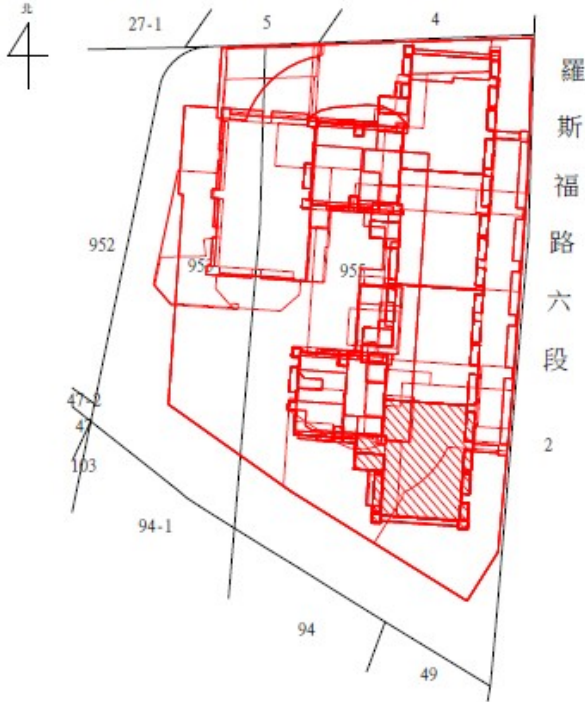

2-3

房地位置：臺北市中正區羅斯福路三段 138 號  
 14、15 樓  
 坐落略圖：

4-7

房地位置：臺北市中正區羅斯福路三段 138 號  
 14 樓之 1、19 樓之 1、20 樓之 1  
 21 樓之 1  
 坐落略圖：

8-11

房地位置：臺北市中正區羅斯福路三段 136 號  
 14 樓之 1、19 樓之 1、20 樓之 1  
 21 樓之 1  
 坐落略圖：

1 1 3 年 度 第 2 7 批 國 有 非 公 用 不 動 產  
 坐 落 位 置 示 意 略 圖  
 ◎非屬標售公告內容，僅供參考使用，投標人應依地政機關核發  
 資料自行查看相關位置，不得以本位置圖記載有誤而要求損害賠  
 償或解除買賣契約退還保證金。

# 1 5

房地位置：臺北市大同區承德路一段 23 號 32 樓之 3  
 坐落略圖：

# 1 6

房地位置：臺北市大同區承德路一段 23 號 32 樓  
 坐落略圖：

1 1 3 年 度 第 2 7 批 國 有 非 公 用 不 動 產  
 坐 落 售 公 告 內 容 位 置 示 意 略 圖  
 ◎ 非 屬 標 行 查 看 契 約 退 還 保 證 金 參 考 使 用 投 標 人 應 依 地 政 機 關 核 發 資 償 或 解 除 買 賣 契 約 退 還 保 證 金 以 本 位 置 圖 記 載 有 誤 而 要 求 損 害 賠 償

1 7

房地位置：臺北市文山區羅斯福路六段 176 號 18 樓  
 坐落略圖：

1 8

房地位置：臺北市文山區羅斯福路六段 168 號(店面)  
 坐落略圖：

1 9

房地位置：臺北市文山區羅斯福路六段 172 號(店面)  
 坐落略圖：

2 0 - 2 1

房地位置：臺北市大安區羅斯福路三段 49、51 號(店面)  
 坐落略圖：