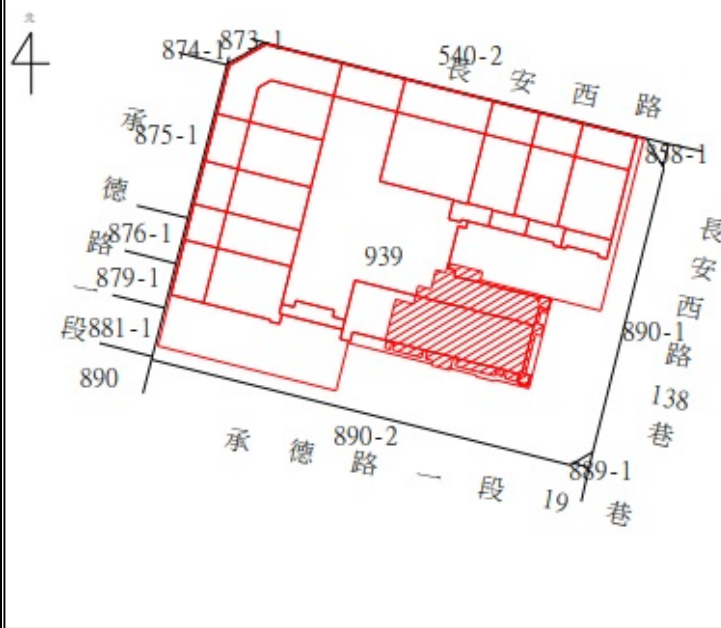

2-3

房地位置：臺北市中正區羅斯福路三段 138 號  
 14、15 樓  
 坐落略圖：

4-7

房地位置：臺北市中正區羅斯福路三段 138 號  
 14 樓之 1、19 樓之 1、20 樓之 1  
 21 樓之 1  
 坐落略圖：

8-11

房地位置：臺北市中正區羅斯福路三段 136 號  
 14 樓之 1、19 樓之 1、20 樓之 1  
 21 樓之 1  
 坐落略圖：

1 1 3 年 度 第 2 7 批 國 有 非 公 用 不 動 產  
 坐 落 位 置 示 意 略 圖  
 ◎非屬標售公告內容，僅供參考使用，投標人應依地政機關核發  
 資料自行查看相關位置，不得以本位置圖記載有誤而要求損害賠  
 償或解除買賣契約退還保證金。

# 1 2 - 1 3

房地位置：臺北市大同區承德路一段 23 號  
 31 樓之 1、32 樓之 1

坐落略圖：

# 1 4

房地位置：臺北市大同區承德路一段 23 號 32 樓之 2  
 坐落略圖：

# 1 5

房地位置：臺北市大同區承德路一段 23 號 32 樓之 3  
 坐落略圖：