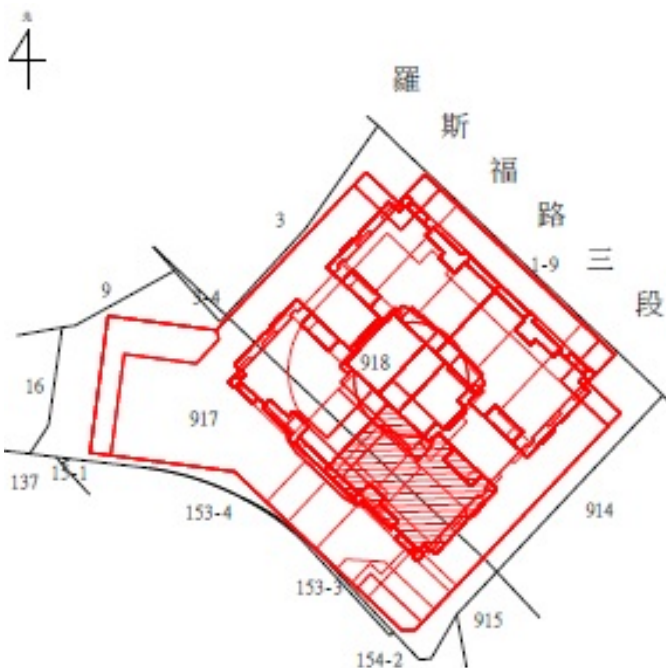

1 1 3 年 度 第 2 7 批 國 有 非 公 用 不 動 產  
 坐 落 售 公 告 內 容 ， 僅 供 參 考 使 用 ， 投 標 人 應 依 地 政 機 關 核 發  
 資 料 自 行 查 看 相 關 位 置 ， 不 得 以 本 位 置 圖 記 載 有 誤 而 要 求 損 害 賠  
 償 或 解 除 買 賣 契 約 退 還 保 證 金 。

1

房地位置：臺北市中正區羅斯福路三段 136 號 13 樓  
 坐落略圖：

2-3

房地位置：臺北市中正區羅斯福路三段 138 號  
 14、15 樓  
 坐落略圖：

4-7

房地位置：臺北市中正區羅斯福路三段 138 號  
 14 樓之 1、19 樓之 1、20 樓之 1  
 21 樓之 1  
 坐落略圖：

8-11

房地位置：臺北市中正區羅斯福路三段 136 號  
 14 樓之 1、19 樓之 1、20 樓之 1  
 21 樓之 1  
 坐落略圖：

1 1 3 年 度 第 2 7 批 國 有 非 公 用 不 動 產  
 坐 落 位 置 示 意 略 圖  
 ◎非屬標售公告內容，僅供參考使用，投標人應依地政機關核發  
 資料自行查看相關位置，不得以本位置圖記載有誤而要求損害賠  
 償或解除買賣契約退還保證金。

# 1 2 - 1 3

房地位置：臺北市大同區承德路一段 23 號  
 31 樓之 1、32 樓之 1

坐落略圖：

# 1 4

房地位置：臺北市大同區承德路一段 23 號 32 樓之 2  
 坐落略圖：