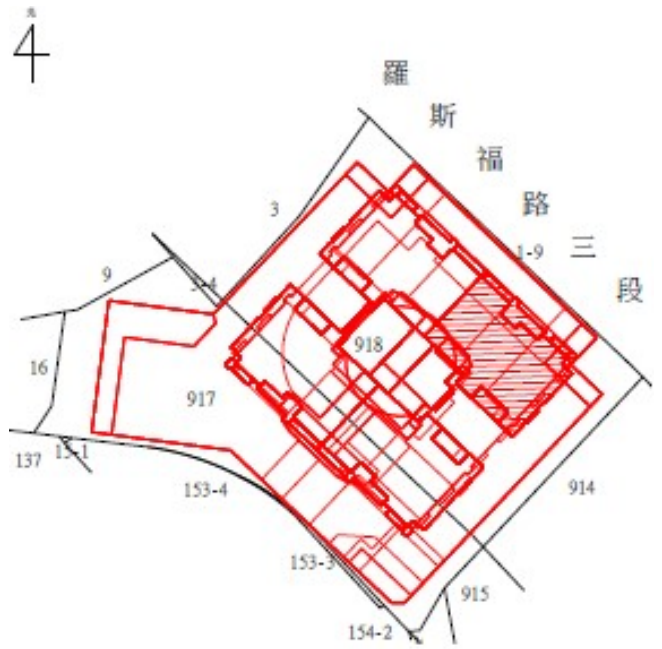

1 1 3 年 度 第 2 7 批 國 有 非 公 用 不 動 產  
 坐 落 售 公 告 內 容 ， 僅 供 參 考 使 用 ， 投 標 人 應 依 地 政 機 關 核 發  
 資 料 自 行 查 看 相 關 位 置 ， 不 得 以 本 位 置 圖 記 載 有 誤 而 要 求 損 害 賠  
 償 或 解 除 買 賣 契 約 退 還 保 證 金 。

1

房地位置：臺北市中正區羅斯福路三段 136 號 13 樓  
 坐落略圖：

2-3

房地位置：臺北市中正區羅斯福路三段 138 號  
 14、15 樓  
 坐落略圖：

4-7

房地位置：臺北市中正區羅斯福路三段 138 號  
 14 樓之 1、19 樓之 1、20 樓之 1  
 21 樓之 1  
 坐落略圖：

8-11

房地位置：臺北市中正區羅斯福路三段 136 號  
 14 樓之 1、19 樓之 1、20 樓之 1  
 21 樓之 1  
 坐落略圖：

1 1 3 年 度 第 2 7 批 國 有 非 公 用 不 動 產  
 坐 落 位 置 示 意 略 圖  
 ◎非屬標售公告內容，僅供參考使用，投標人應依地政機關核發  
 資料自行查看相關位置，不得以本位置圖記載有誤而要求損害賠  
 償或解除買賣契約退還保證金。

# 1 2 - 1 3

房地位置：臺北市大同區承德路一段 23 號  
 31 樓之 1、32 樓之 1

坐落略圖：

# 1 4

房地位置：臺北市大同區承德路一段 23 號 32 樓之 2  
 坐落略圖：