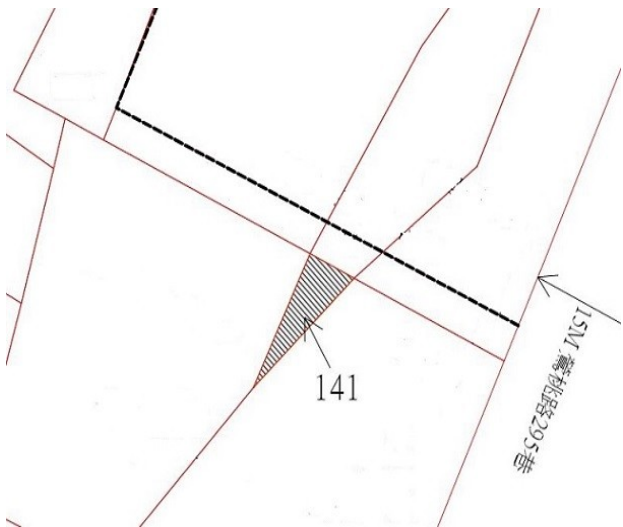

# 113 年度第 11 批國有非公用不動產坐落位置示意略圖

◎非屬標售公告內容，僅供參考使用，投標人應依地政機關核發資料自行查看相關位置，不得以本位置圖記載有誤而要求損害賠償或解除買賣契約退還保證金。

1

土地位置：鶯歌區鶯桃 297 之 1 號、295 巷 52 號附近

土地坐落略圖：

2

土地位置：鶯歌區鶯桃 297 之 1 號、295 巷 52 號附近

土地坐落略圖：

3

土地位置：鶯歌區鶯桃 297 之 1 號、295 巷 52 號附近

土地坐落略圖：

4

土地位置：鶯歌區大湖路 361 巷 31 號附近

土地坐落略圖：

# 113 年度第 11 批國有非公用不動產坐落位置示意略圖

◎非屬標售公告內容，僅供參考使用，投標人應依地政機關核發資料自行查看相關位置，不得以本位置圖記載有誤而要求損害賠償或解除買賣契約退還保證金。

5

土地位置：鶯歌區鶯桃路 296 巷 94 弄 31 號附近  
土地坐落略圖：

6

土地位置：鶯歌區永智街 56 號附近  
土地坐落略圖：

7

土地位置：鶯歌區中正一路 269 巷 41 號附近  
土地坐落略圖：

## 1 6

土地位置：中和區中山路二段 558 號附近  
土地坐落略圖：