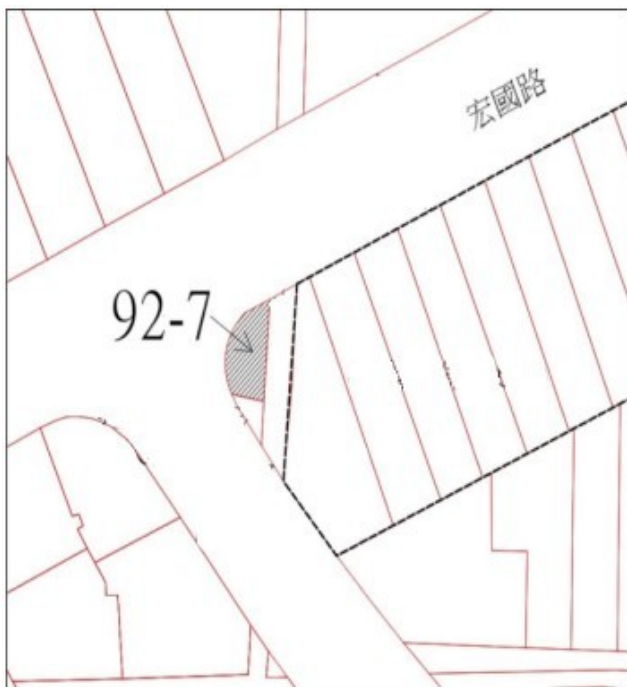

27

土地位置：板橋區宏國路18號附近
土地坐落略圖：