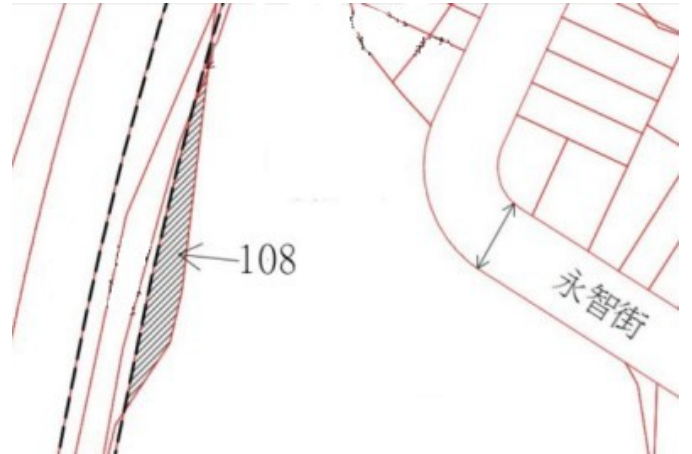

# 113 年度第 11 批國有非公用不動產坐落位置示意略圖

◎非屬標售公告內容，僅供參考使用，投標人應依地政機關核發資料自行查看相關位置，不得以本位置圖記載有誤而要求損害賠償或解除買賣契約退還保證金。

1

土地位置：鶯歌區鶯桃 297 之 1 號、295 巷 52 號附近

土地坐落略圖：

2

土地位置：鶯歌區鶯桃 297 之 1 號、295 巷 52 號附近

土地坐落略圖：

3

土地位置：鶯歌區鶯桃 297 之 1 號、295 巷 52 號附近

土地坐落略圖：

4

土地位置：鶯歌區大湖路 361 巷 31 號附近

土地坐落略圖：

# 113 年度第 11 批國有非公用不動產坐落位置示意略圖

◎非屬標售公告內容，僅供參考使用，投標人應依地政機關核發資料自行查看相關位置，不得以本位置圖記載有誤而要求損害賠償或解除買賣契約退還保證金。

5

土地位置：鶯歌區鶯桃路 296 巷 94 弄 31 號附近  
土地坐落略圖：

6

土地位置：鶯歌區永智街 56 號附近  
土地坐落略圖：

7

土地位置：鶯歌區中正一路 269 巷 41 號附近  
土地坐落略圖：

## 10

土地位置：林口區文化北路二段 234 號附近  
土地坐落略圖：