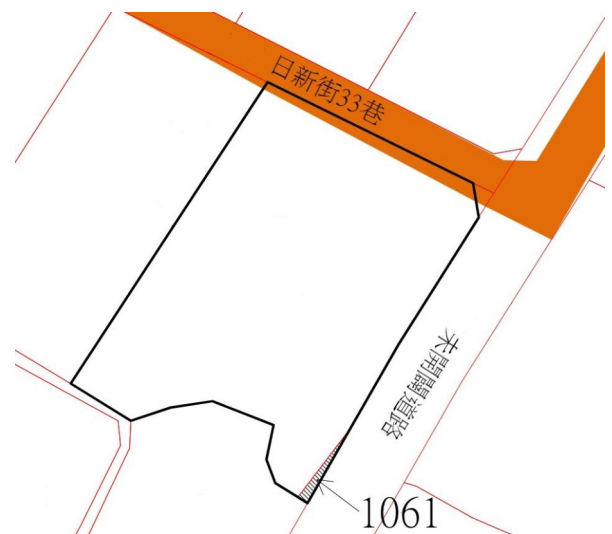

32

土地位置：土城區日新街33巷15號附近
土地坐落略圖：