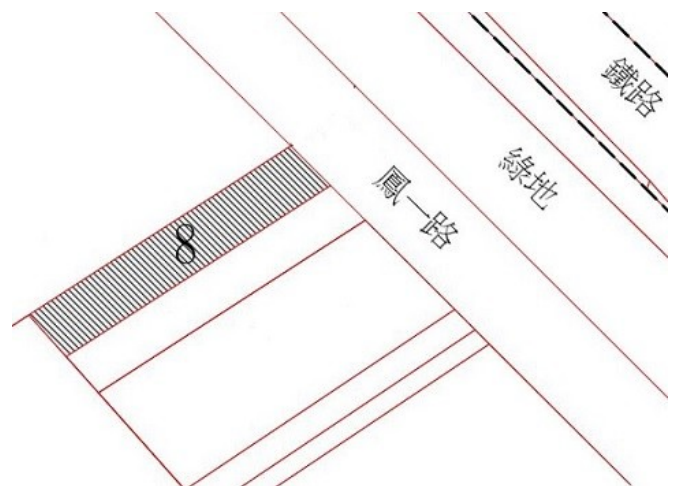

# 113 年度第 11 批國有非公用不動產坐落位置示意略圖

◎非屬標售公告內容，僅供參考使用，投標人應依地政機關核發資料自行查看相關位置，不得以本位置圖記載有誤而要求損害賠償或解除買賣契約退還保證金。

1

土地位置：鶯歌區鶯桃 297 之 1 號、295 巷 52 號附近

土地坐落略圖：

2

土地位置：鶯歌區鶯桃 297 之 1 號、295 巷 52 號附近

土地坐落略圖：

3

土地位置：鶯歌區鶯桃 297 之 1 號、295 巷 52 號附近

土地坐落略圖：

4

土地位置：鶯歌區大湖路 361 巷 31 號附近

土地坐落略圖：

# 113 年度第 11 批國有非公用不動產坐落位置示意略圖

◎非屬標售公告內容，僅供參考使用，投標人應依地政機關核發資料自行查看相關位置，不得以本位置圖記載有誤而要求損害賠償或解除買賣契約退還保證金。

5

土地位置：鶯歌區鶯桃路 296 巷 94 弄 31 號附近  
土地坐落略圖：

6

土地位置：鶯歌區永智街 56 號附近  
土地坐落略圖：

7

土地位置：鶯歌區中正一路 269 巷 41 號附近  
土地坐落略圖：