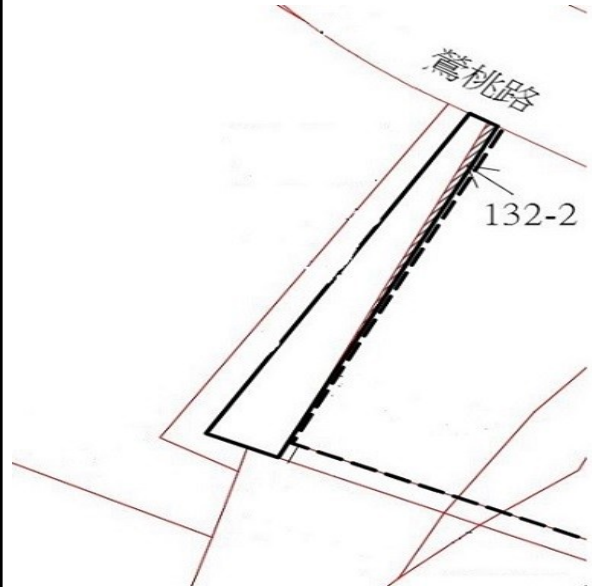

# 113 年度第 11 批國有非公用不動產坐落位置示意略圖

◎非屬標售公告內容，僅供參考使用，投標人應依地政機關核發資料自行查看相關位置，不得以本位置圖記載有誤而要求損害賠償或解除買賣契約退還保證金。

1

土地位置：鶯歌區鶯桃 297 之 1 號、295 巷 52 號附近

土地坐落略圖：

2

土地位置：鶯歌區鶯桃 297 之 1 號、295 巷 52 號附近

土地坐落略圖：

3

土地位置：鶯歌區鶯桃 297 之 1 號、295 巷 52 號附近

土地坐落略圖：

4

土地位置：鶯歌區大湖路 361 巷 31 號附近

土地坐落略圖：

# 113 年度第 11 批國有非公用不動產坐落位置示意略圖

◎非屬標售公告內容，僅供參考使用，投標人應依地政機關核發資料自行查看相關位置，不得以本位置圖記載有誤而要求損害賠償或解除買賣契約退還保證金。

5

土地位置：鶯歌區鶯桃路 296 巷 94 弄 31 號附近  
土地坐落略圖：

6

土地位置：鶯歌區永智街 56 號附近  
土地坐落略圖：

7

土地位置：鶯歌區中正一路 269 巷 41 號附近  
土地坐落略圖：