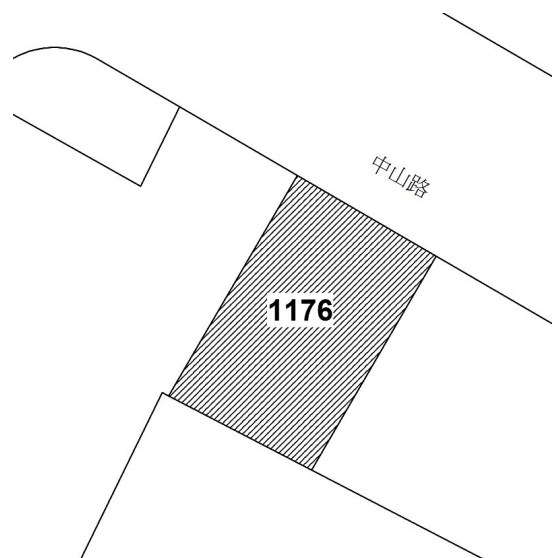

12

土地位置：林口區中山路 305 號附近
土地坐落略圖：