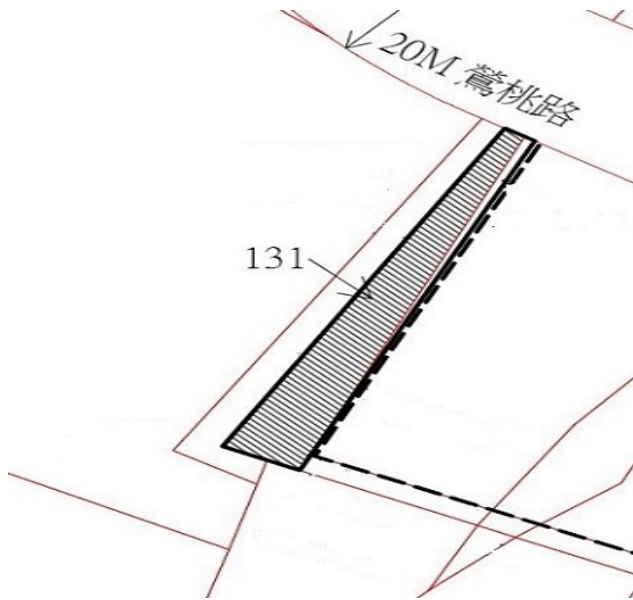

# 113 年度第 11 批國有非公用不動產坐落位置示意略圖

◎非屬標售公告內容，僅供參考使用，投標人應依地政機關核發資料自行查看相關位置，不得以本位置圖記載有誤而要求損害賠償或解除買賣契約退還保證金。

1

土地位置：鶯歌區鶯桃 297 之 1 號、295 巷 52 號附近

土地坐落略圖：

2

土地位置：鶯歌區鶯桃 297 之 1 號、295 巷 52 號附近

土地坐落略圖：

3

土地位置：鶯歌區鶯桃 297 之 1 號、295 巷 52 號附近

土地坐落略圖：

4

土地位置：鶯歌區大湖路 361 巷 31 號附近

土地坐落略圖：

# 113 年度第 11 批國有非公用不動產坐落位置示意略圖

◎非屬標售公告內容，僅供參考使用，投標人應依地政機關核發資料自行查看相關位置，不得以本位置圖記載有誤而要求損害賠償或解除買賣契約退還保證金。

5

土地位置：鶯歌區鶯桃路 296 巷 94 弄 31 號附近  
土地坐落略圖：

6

土地位置：鶯歌區永智街 56 號附近  
土地坐落略圖：

7

土地位置：鶯歌區中正一路 269 巷 41 號附近  
土地坐落略圖：