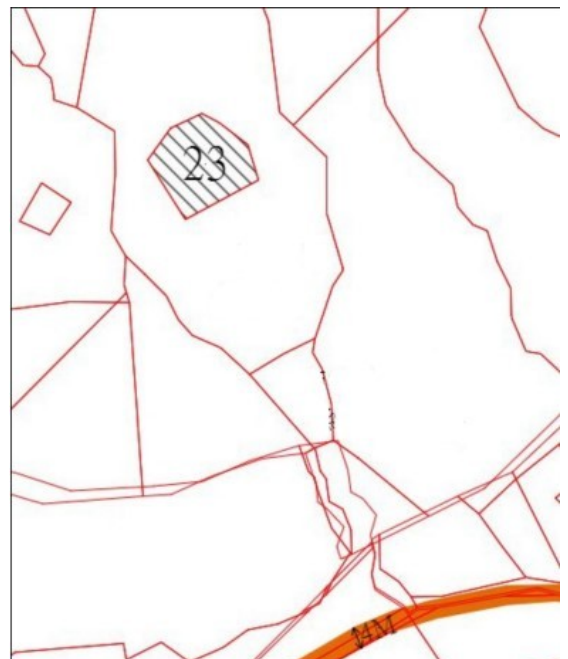

8

土地位置：三峽區弘圓街 36 巷 25 號附近
土地坐落略圖：