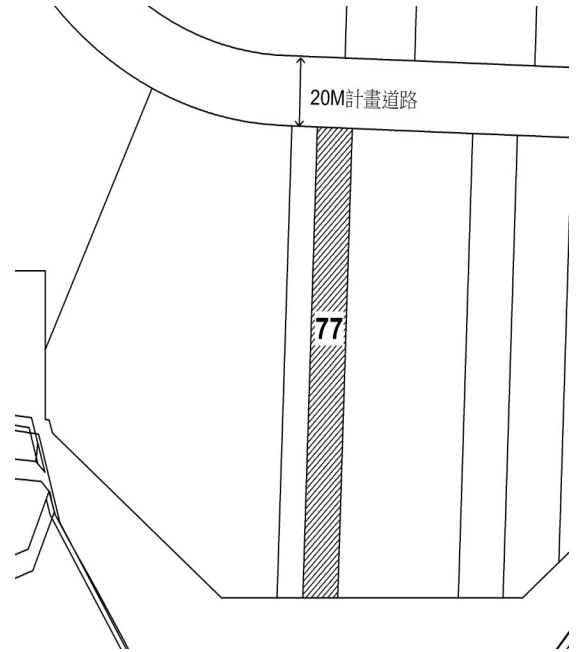

3

土地位置：鶯歌區鶯桃 297 之 1 號、295 巷 52 號附近

土地坐落略圖：

4

土地位置：鶯歌區大湖路 361 巷 31 號附近

土地坐落略圖：

# 113 年度第 11 批國有非公用不動產坐落位置示意略圖

◎非屬標售公告內容，僅供參考使用，投標人應依地政機關核發資料自行查看相關位置，不得以本位置圖記載有誤而要求損害賠償或解除買賣契約退還保證金。

## 9

土地位置：中和區興南路三段 52 巷 68 號附近  
土地坐落略圖：

## 10

土地位置：林口區文化北路二段 234 號附近  
土地坐落略圖：