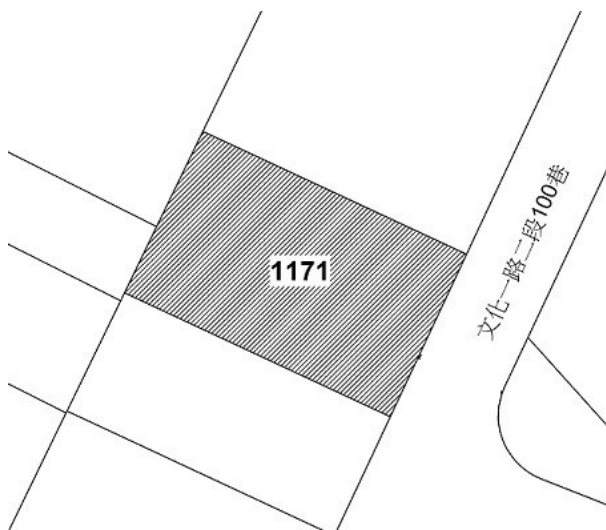

## 9

土地位置：中和區興南路三段 52 巷 68 號附近  
土地坐落略圖：

## 10

土地位置：林口區文化北路二段 234 號附近  
土地坐落略圖：

## 11

土地位置：林口區文化一路二段 100 巷 17 弄 16 號附近  
土地坐落略圖：

## 1 6

土地位置：中和區中山路二段 558 號附近  
土地坐落略圖：