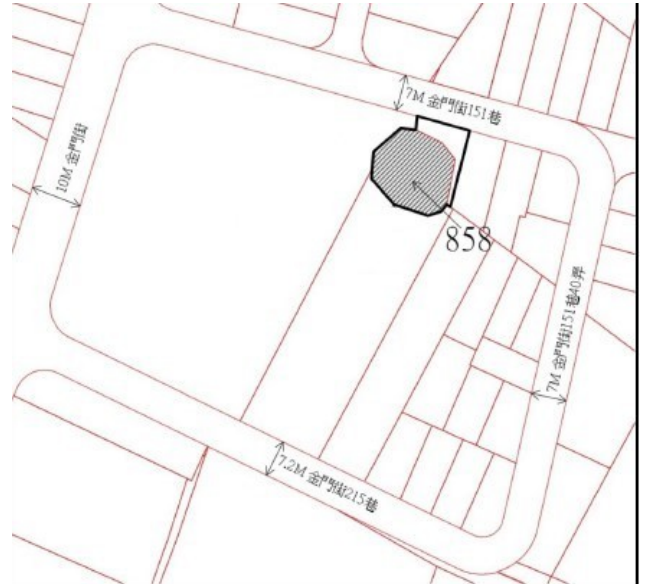

26

土地位置：板橋區金門街151巷7號附近
土地坐落略圖：