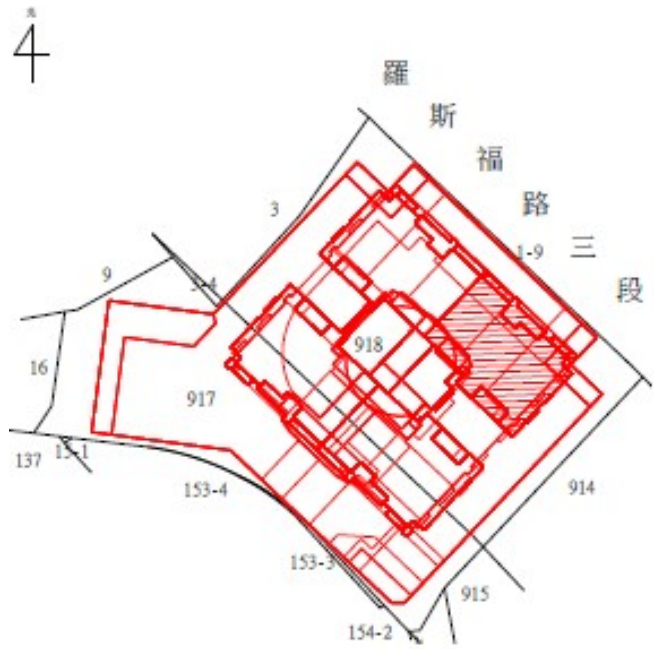

1 1 3 年 度 第 2 批 國 有 非 公 用 不 動 產
 坐 落 位 置 示 意 圖
 © 非 屬 標 售 公 告 內 容 ， 僅 供 參 考 使 用 ， 投 標 人 應 依 地 政 機 關 核 發
 資 料 自 行 查 看 相 關 位 置 ， 不 得 以 本 位 置 圖 記 載 有 誤 而 要 求 損 害 賠
 償 或 解 除 買 賣 契 約 退 還 保 證 金 。

1

房地位置：臺北市中正區羅斯福路三段 136 號 13 樓
 坐落略圖：

2-3

房地位置：臺北市中正區羅斯福路三段 138 號
 14、15 樓
 坐落略圖：

4-8

房地位置：臺北市中正區羅斯福路三段 138 號
 14 樓之 1、16 樓之 1、19 樓之 1
 20 樓之 1、21 樓之 1

坐落略圖：

9-14

房地位置：臺北市中正區羅斯福路三段 136 號
 14 樓之 1、15 樓之 1、16 樓之 1
 19 樓之 1、20 樓之 1、21 樓之 1

坐落略圖：

113年度第2批國有非公用不動產
 坐落位置，僅供參考使用，投標人應依地政機關核發
 圖資資料自行查看，不得以本圖記載有誤而要求損害賠償
 或解除買賣契約退還保證金。

15-16

房地位置：臺北市大安區羅斯福路三段49、51號(1樓店面)

坐落略圖：

17

房地位置：臺北市萬華區貴陽街二段33號(1樓店面)

坐落略圖：