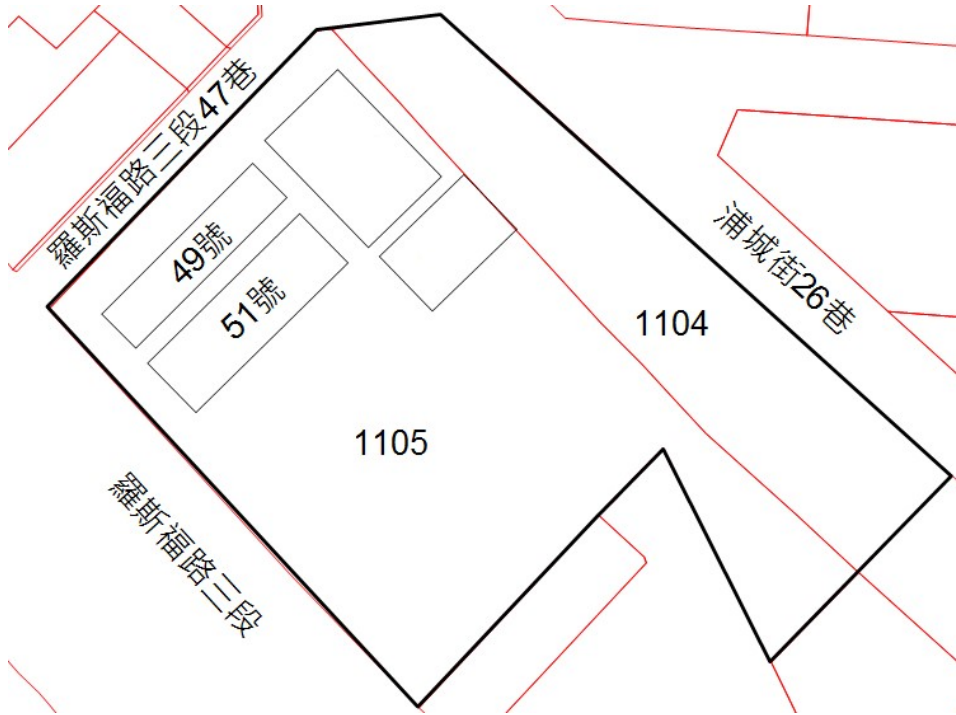

1 1 3 年 度 第 2 批 國 有 非 公 用 不 動 產
 坐 落 位 置 示 意 圖
 © 非 屬 標 售 公 告 內 容 ， 僅 供 參 考 使 用 ， 投 標 人 應 依 地 政 機 關 核 發
 資 料 自 行 查 看 相 關 位 置 ， 不 得 以 本 位 置 圖 記 載 有 誤 而 要 求 損 害 賠
 償 或 解 除 買 賣 契 約 退 還 保 證 金 。

1

房地位置：臺北市中正區羅斯福路三段 136 號 13 樓
 坐落略圖：

2-3

房地位置：臺北市中正區羅斯福路三段 138 號
 14、15 樓
 坐落略圖：

4-8

房地位置：臺北市中正區羅斯福路三段 138 號
 14 樓之 1、16 樓之 1、19 樓之 1
 20 樓之 1、21 樓之 1

坐落略圖：

9-14

房地位置：臺北市中正區羅斯福路三段 136 號
 14 樓之 1、15 樓之 1、16 樓之 1
 19 樓之 1、20 樓之 1、21 樓之 1

坐落略圖：

113年度第2批國有非公用不動產
 坐落位置，僅供參考使用，投標人應依地政機關核發
 圖資資料自行查看，不得以本圖記載有誤而要求損害賠償
 或解除買賣契約退還保證金。

15-16

房地位置：臺北市大安區羅斯福路三段49、51號(1樓店面)

坐落略圖：

17

房地位置：臺北市萬華區貴陽街二段33號(1樓店面)

坐落略圖：