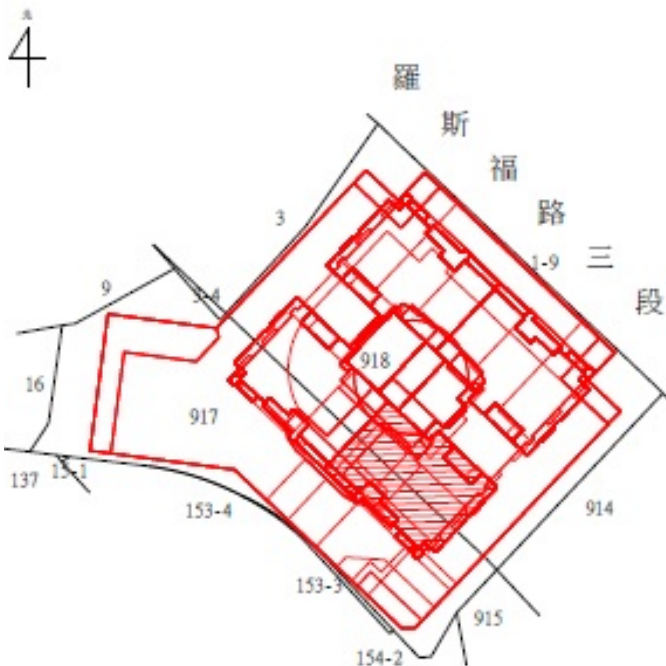

1 1 3 年 度 第 2 批 國 有 非 公 用 不 動 產
 坐 落 位 置 示 意 圖
 © 非 屬 標 售 公 告 內 容 ， 僅 供 參 考 使 用 ， 投 標 人 應 依 地 政 機 關 核 發
 資 料 自 行 查 看 相 關 位 置 ， 不 得 以 本 位 置 圖 記 載 有 誤 而 要 求 損 害 賠
 償 或 解 除 買 賣 契 約 退 還 保 證 金 。

1

房地位置：臺北市中正區羅斯福路三段 136 號 13 樓
 坐落略圖：

2-3

房地位置：臺北市中正區羅斯福路三段 138 號
 14、15 樓
 坐落略圖：

4-8

房地位置：臺北市中正區羅斯福路三段 138 號
 14 樓之 1、16 樓之 1、19 樓之 1
 20 樓之 1、21 樓之 1

坐落略圖：

9-14

房地位置：臺北市中正區羅斯福路三段 136 號
 14 樓之 1、15 樓之 1、16 樓之 1
 19 樓之 1、20 樓之 1、21 樓之 1

坐落略圖：

113年度第2批國有非公用不動產
 坐落位置，僅供參考使用，投標人應依地政機關核發
 圖資資料自行查看，不得以本圖記載有誤而要求損害賠償
 或解除買賣契約退還保證金。

15-16

房地位置：臺北市大安區羅斯福路三段49、51號(1樓店面)

坐落略圖：

17

房地位置：臺北市萬華區貴陽街二段33號(1樓店面)

坐落略圖：