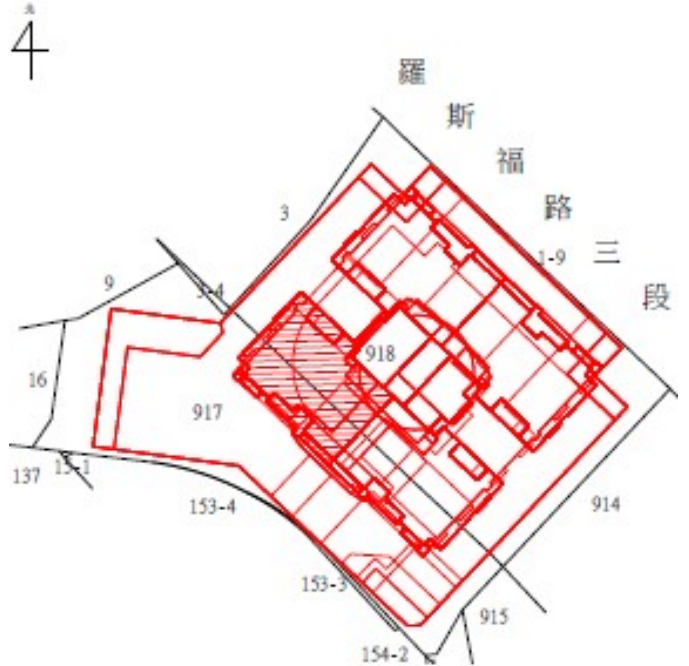

1 1 3 年 度 第 2 批 國 有 非 公 用 不 動 產
 坐 落 位 置 示 意 圖
 © 非 屬 標 售 公 告 內 容 ， 僅 供 參 考 使 用 ， 投 標 人 應 依 地 政 機 關 核 發
 資 料 自 行 查 看 相 關 位 置 ， 不 得 以 本 位 置 圖 記 載 有 誤 而 要 求 損 害 賠
 償 或 解 除 買 賣 契 約 退 還 保 證 金 。

1

房地位置：臺北市中正區羅斯福路三段 136 號 13 樓
 坐落略圖：

2-3

房地位置：臺北市中正區羅斯福路三段 138 號
 14、15 樓
 坐落略圖：

4-8

房地位置：臺北市中正區羅斯福路三段 138 號
 14 樓之 1、16 樓之 1、19 樓之 1
 20 樓之 1、21 樓之 1

坐落略圖：

9-14

房地位置：臺北市中正區羅斯福路三段 136 號
 14 樓之 1、15 樓之 1、16 樓之 1
 19 樓之 1、20 樓之 1、21 樓之 1

坐落略圖：

113年度第2批國有非公用不動產
 坐落位置，僅供參考使用，投標人應依地政機關核發
 圖資資料自行查看，不得以本圖記載有誤而要求損害賠償
 或解除買賣契約退還保證金。

15-16

房地位置：臺北市大安區羅斯福路三段49、51號(1樓店面)

坐落略圖：

17

房地位置：臺北市萬華區貴陽街二段33號(1樓店面)

坐落略圖：