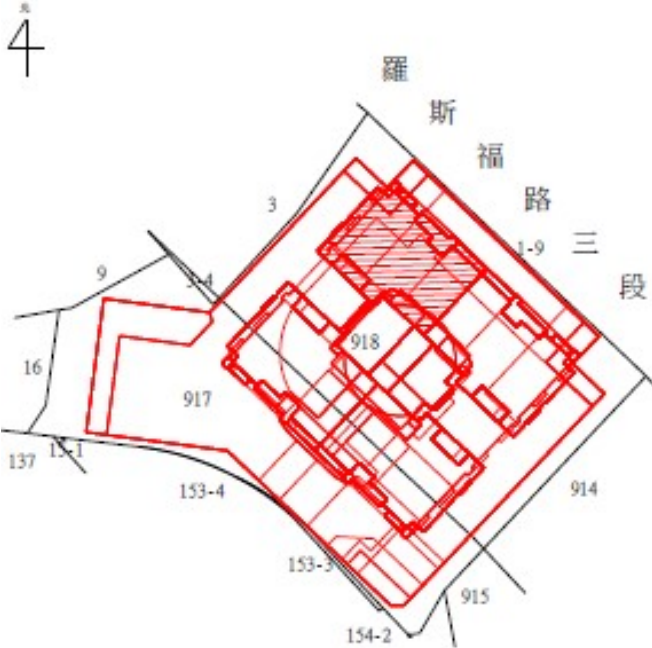

1 1 3 年 度 第 2 批 國 有 非 公 用 不 動 產
 坐 落 位 置 示 意 圖
 © 非 屬 標 售 公 告 內 容 ， 僅 供 參 考 使 用 ， 投 標 人 應 依 地 政 機 關 核 發
 資 料 自 行 查 看 相 關 位 置 ， 不 得 以 本 位 置 圖 記 載 有 誤 而 要 求 損 害 賠
 償 或 解 除 買 賣 契 約 退 還 保 證 金 。

1

房地位置：臺北市中正區羅斯福路三段 136 號 13 樓
 坐落略圖：

2-3

房地位置：臺北市中正區羅斯福路三段 138 號
 14、15 樓
 坐落略圖：

4-8

房地位置：臺北市中正區羅斯福路三段 138 號
 14 樓之 1、16 樓之 1、19 樓之 1
 20 樓之 1、21 樓之 1

坐落略圖：

9-14

房地位置：臺北市中正區羅斯福路三段 136 號
 14 樓之 1、15 樓之 1、16 樓之 1
 19 樓之 1、20 樓之 1、21 樓之 1

坐落略圖：

113年度第2批國有非公用不動產
 坐落位置，僅供參考使用，投標人應依地政機關核發
 圖資資料自行查看，不得以本圖記載有誤而要求損害賠償
 或解除買賣契約退還保證金。

15-16

房地位置：臺北市大安區羅斯福路三段49、51號(1樓店面)

坐落略圖：

17

房地位置：臺北市萬華區貴陽街二段33號(1樓店面)

坐落略圖：