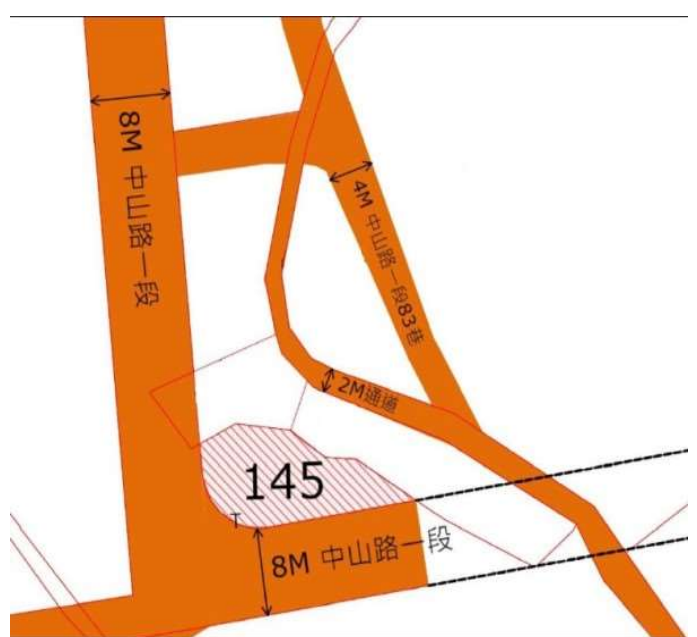

2 4

土地位置：八里區中山路一段 83 巷 5 號附近
土地坐落略圖：