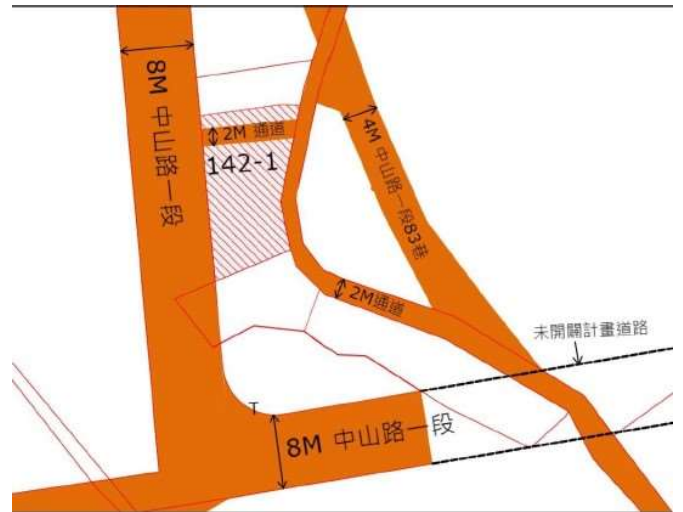

2 2

土地位置：八里區中山路一段 83 巷 5 號附近
土地坐落略圖：