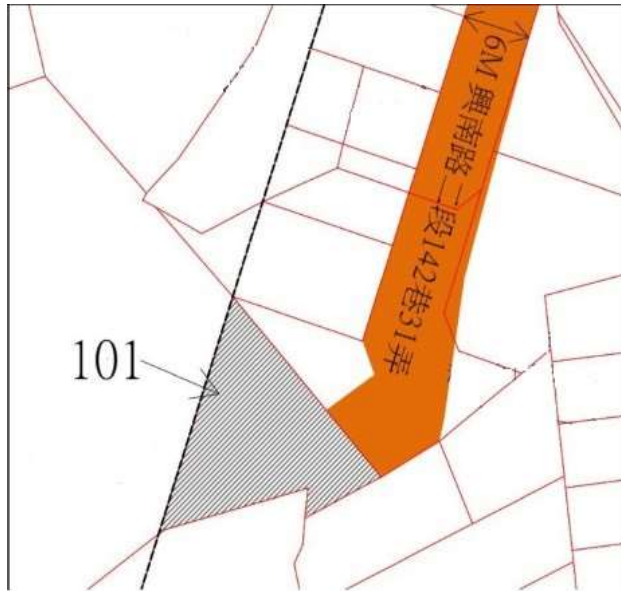

## 1

土地位置：泰林路一段1巷16-8號附近  
土地坐落略圖：

## 5

土地位置：龍泉街 123 號附近  
土地坐落略圖：

## 8

土地位置：民權路 260 巷 1 弄 9 號之 6 附近  
土地坐落略圖：

## 10

土地位置：中和區圓通路 296 巷 35 號之 1 附近

土地坐落略圖：