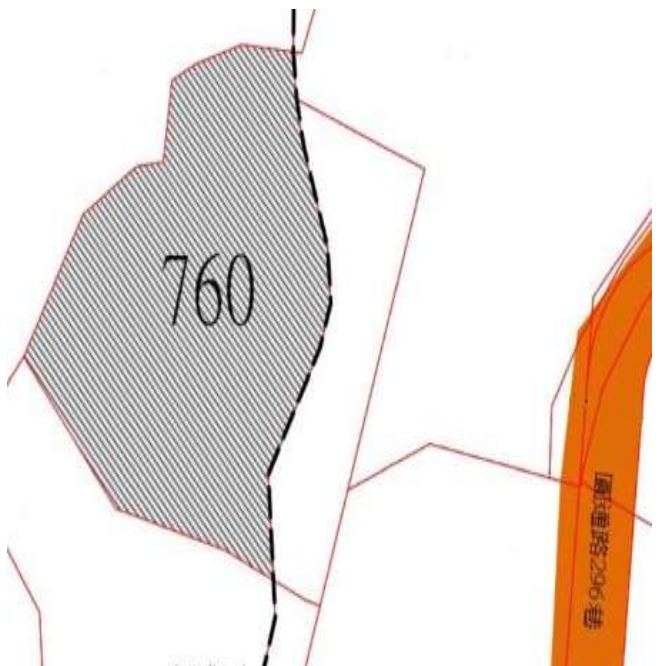

40

土地位置：中和區圓通路 296 巷 31 弄 12 號附近
土地坐落略圖：