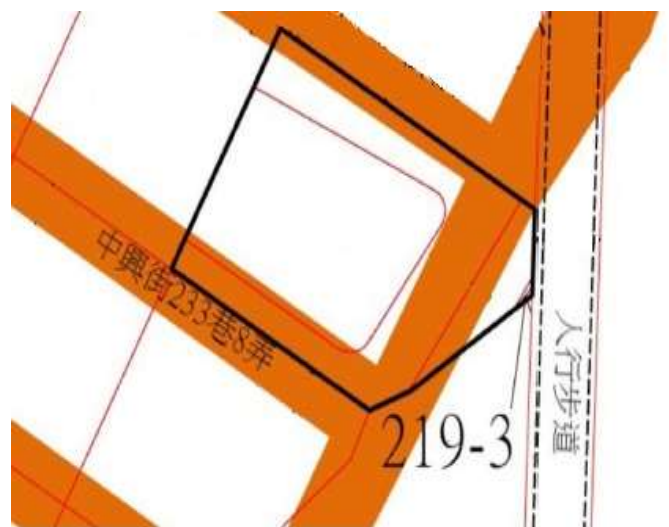

12

土地位置：中和區中興街 233 巷 8 弄 3 號附近

土地坐落略圖：