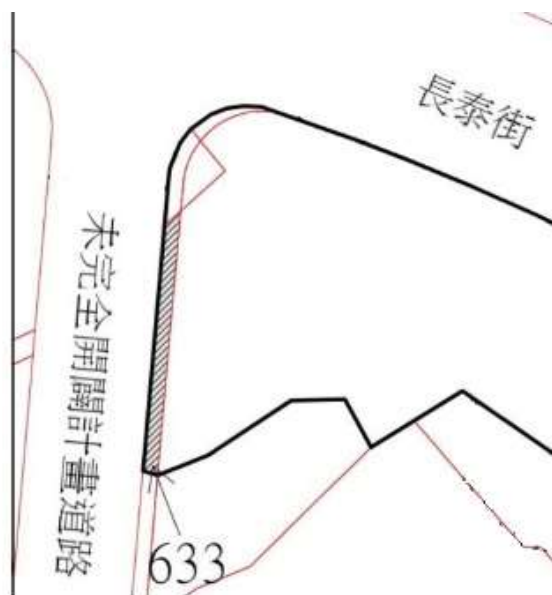

31

土地位置：三峽區長泰街 73 號附近
土地坐落略圖：