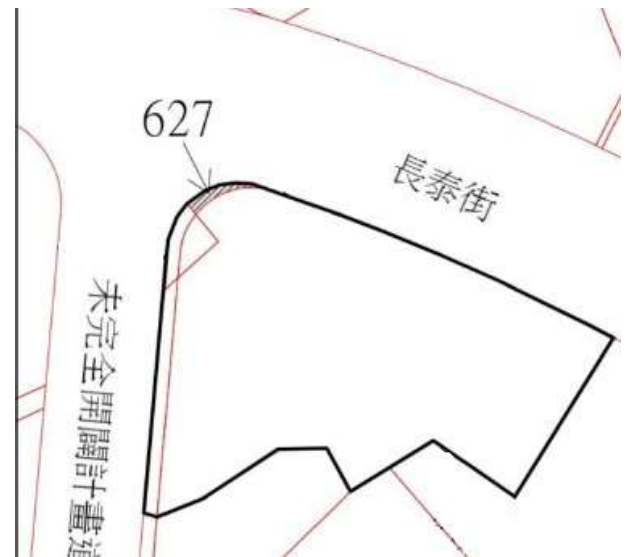

30

土地位置：三峽區長泰街 73 號附近
土地坐落略圖：