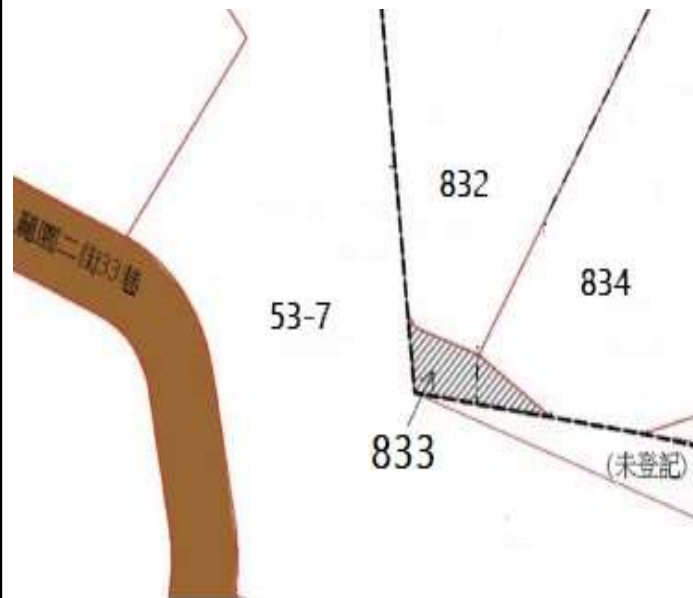

# 112 年度第 28 批國有非公用不動產暨代管無人承認繼承遺產 坐落位置示意略圖

◎ 非屬標售公告內容，僅供參考使用，投標人應依地政機關核發資料自行查看相關位置，不得以本位置圖記載有誤而要求損害賠償或解除買賣契約退還保證金。

## 1

土地位置：泰林路一段1巷16-8號附近  
土地坐落略圖：

## 3

土地位置：林口區麗園二街33巷6號附近  
土地坐落略圖：