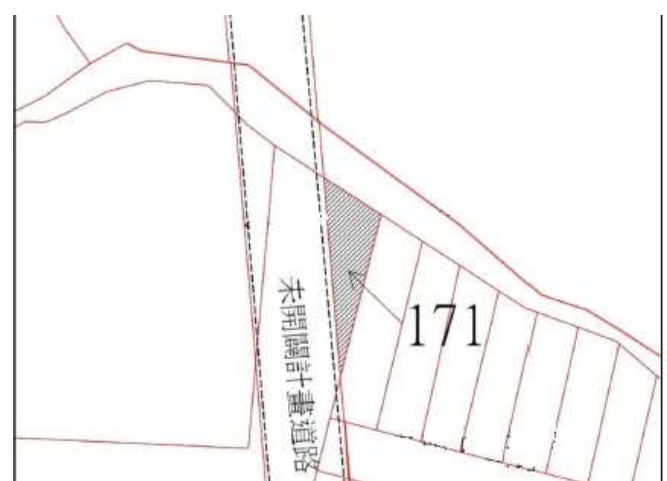

4

土地位置：泰山明志路三段42巷32號附近
土地坐落略圖：