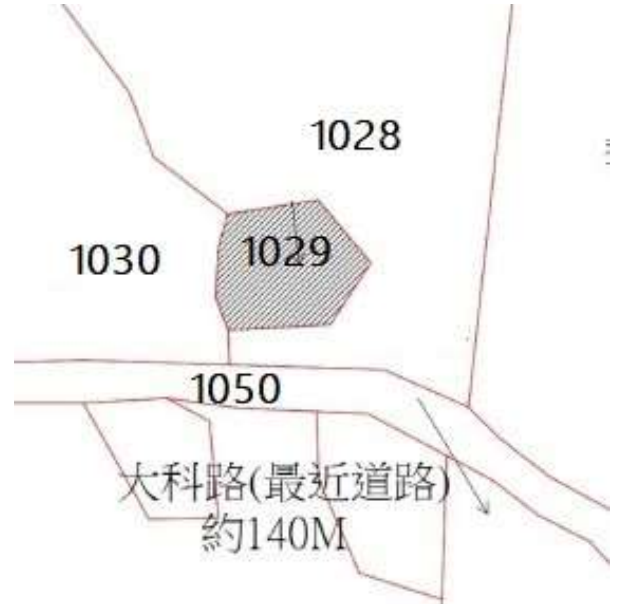

# 112 年度第 28 批國有非公用不動產暨代管無人承認繼承遺產 坐落位置示意略圖

◎ 非屬標售公告內容，僅供參考使用，投標人應依地政機關核發資料自行查看相關位置，不得以本位置圖記載有誤而要求損害賠償或解除買賣契約退還保證金。

## 1

土地位置：泰林路一段1巷16-8號附近  
土地坐落略圖：

## 2

土地位置：泰山區大科路6號附近  
土地坐落略圖：

## 3

土地位置：林口區麗園二街33巷6號附近  
土地坐落略圖：