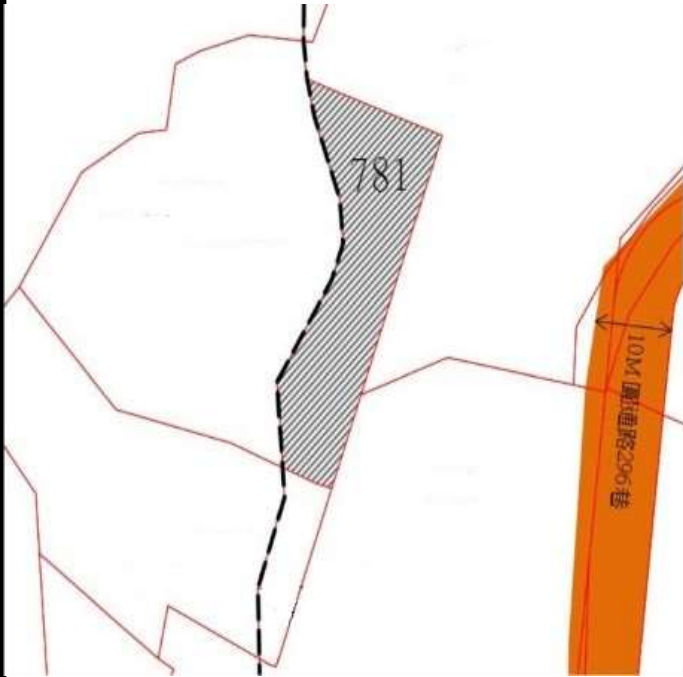

112 年度第 28 批國有非公用不動產暨代管無人承認繼承遺產 坐落位置示意略圖

◎ 非屬標售公告內容，僅供參考使用，投標人應依地政機關核發資料自行查看相關位置，不得以本位置圖記載有誤而要求損害賠償或解除買賣契約退還保證金。

4 1

土地位置：中和區圓通路 296 巷 31 弄 12 號附近
土地坐落略圖：