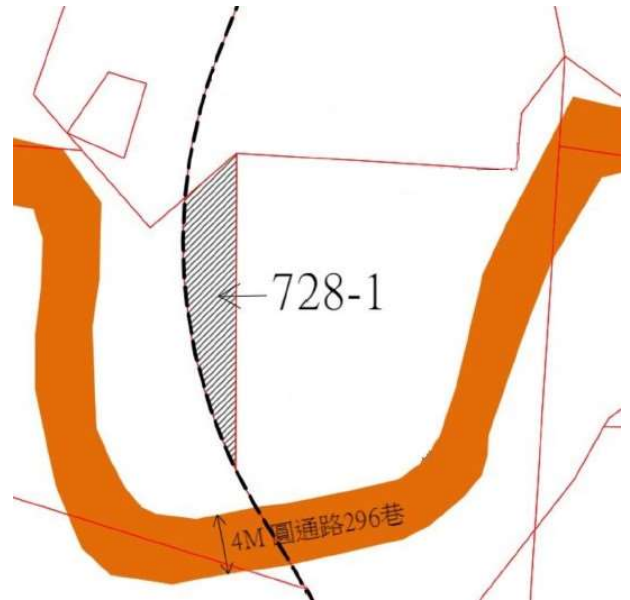

# 112 年度第 28 批國有非公用不動產暨代管無人承認繼承遺產 坐落位置示意略圖

◎ 非屬標售公告內容，僅供參考使用，投標人應依地政機關核發資料自行查看相關位置，不得以本位置圖記載有誤而要求損害賠償或解除買賣契約退還保證金。

## 9

土地位置：中和區興南路二段 142 巷 31 弄 75 號附近

土地坐落略圖：

## 10

土地位置：中和區圓通路 296 巷 35 號之 1 附近

土地坐落略圖：

## 11

土地位置：中和區民利街 159 號附近

土地坐落略圖：