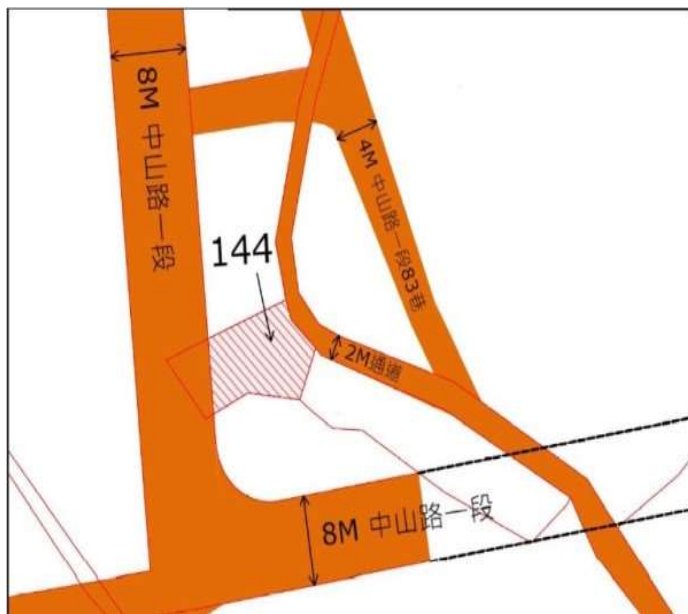

2 3

土地位置：八里區中山路一段 83 巷 5 號附近
土地坐落略圖：