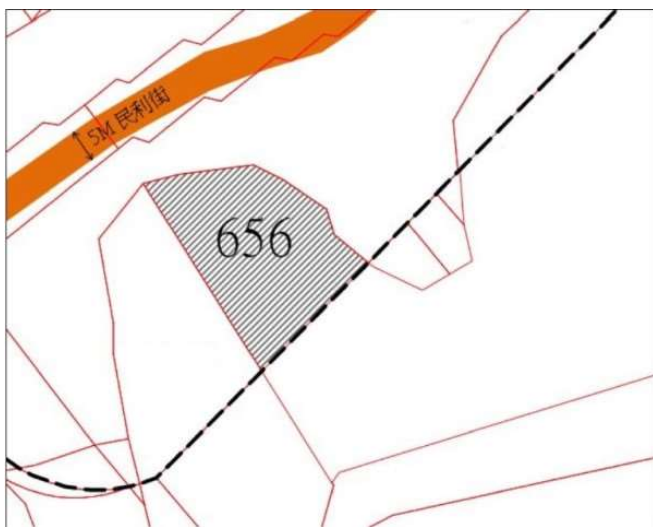

## 5

土地位置：龍泉街 123 號附近  
土地坐落略圖：

## 8

土地位置：民權路 260 巷 1 弄 9 號之 6 附近  
土地坐落略圖：

## 10

土地位置：中和區圓通路 296 巷 35 號之 1 附近

土地坐落略圖：

## 11

土地位置：中和區民利街 159 號附近

土地坐落略圖：