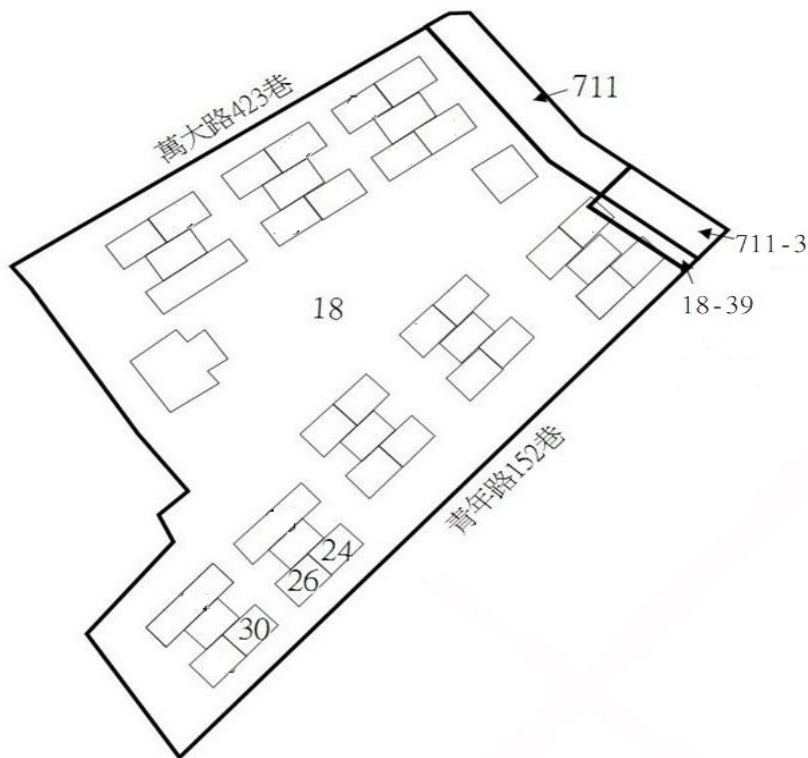

112年度第2批國軍老舊眷村改建國有不動產
 坐落位置示意略圖
 非屬標售公告內容，僅供參考使用，投標人應依地政機關核發
 資料自行查看相關位置，不得以本位置圖記載有誤而要求損害賠
 償或解除買賣契約退還保證金。

1-3 房地位置(店面)：臺北市北投區中央北路二段 350 巷 70、82、90 號 (1 樓)

4-5 房地位置(住宅)：臺北市北投區中央北路二段 350 巷 60 號 13 樓、72 號 14 樓
 坐落略圖：

6 房地位置(店面)：

臺北市文山區汀州路四段 209 號
 坐落略圖：

7-9 房地位置(店面)：

臺北市文山區汀州路四段 265、271、277 號
 坐落略圖：

112年度第2批國軍老舊眷村改建國有不動產
 坐落位置示意略圖
 非屬標售公告內容，僅供參考使用，投標人應依地政機關核發
 資料自行查看相關位置，不得以本位置圖記載有誤而要求損害賠
 償或解除買賣契約退還保證金。

10-12 房地位置(店面)：臺北市萬華區青年路152巷24、26、30號

坐落略圖：

13 房地位置(住宅)：

臺北市萬華區中華路二段416巷80號(1樓)

坐落略圖：

14-15 房地位置(店面)：

新北市中和區莒光路84巷60、62號

坐落略圖：