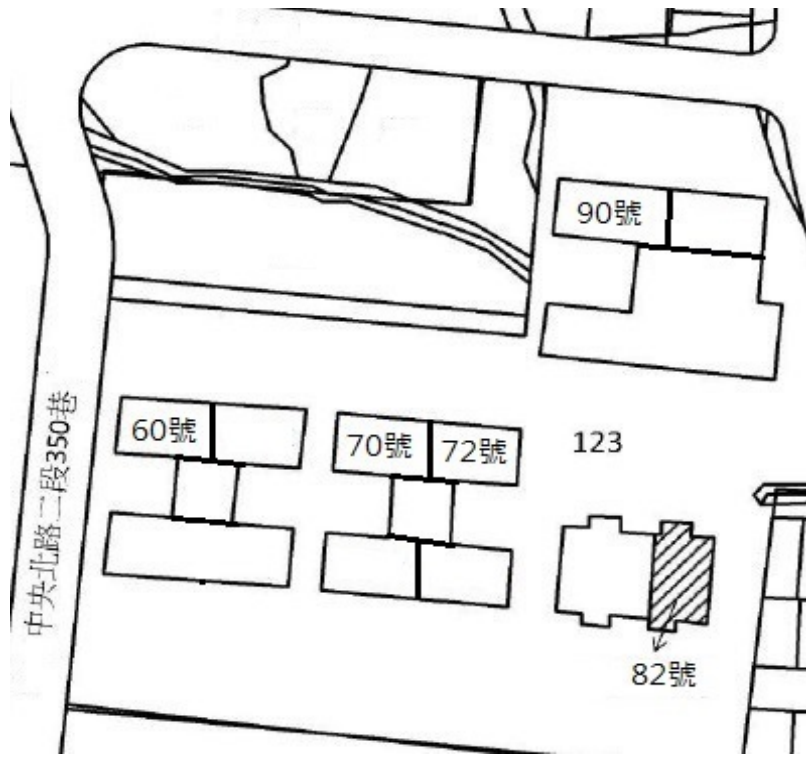

112年度第2批國軍老舊眷村改建國有不動產
 坐落位置示意略圖
 非屬標售公告內容，僅供參考使用，投標人應依地政機關核發
 資料自行查看相關位置，不得以本位置圖記載有誤而要求損害賠
 償或解除買賣契約退還保證金。

1-3 房地位置(店面)：臺北市北投區中央北路二段 350 巷 70、82、90 號 (1 樓)

4-5 房地位置(住宅)：臺北市北投區中央北路二段 350 巷 60 號 13 樓、72 號 14 樓
 坐落略圖：

6 房地位置(店面)：

臺北市文山區汀州路四段 209 號
 坐落略圖：

7-9 房地位置(店面)：

臺北市文山區汀州路四段 265、271、277 號
 坐落略圖：

112年度第2批國軍老舊眷村改建國有不動產
 坐落位置示意略圖
 非屬標售公告內容，僅供參考使用，投標人應依地政機關核發
 資料自行查看相關位置，不得以本位置圖記載有誤而要求損害賠
 償或解除買賣契約退還保證金。

10-12 房地位置(店面)：臺北市萬華區青年路152巷24、26、30號

坐落略圖：

13 房地位置(住宅)：

臺北市萬華區中華路二段416巷80號(1樓)

坐落略圖：

14-15 房地位置(店面)：

新北市中和區莒光路84巷60、62號

坐落略圖：