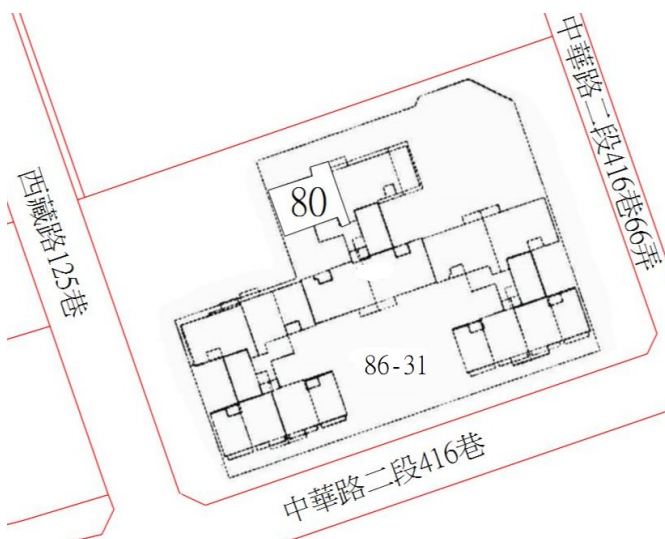

112年度第2批國軍老舊眷村改建國有不動產
 坐落位置示意略圖
 非屬標售公告內容，僅供參考使用，投標人應依地政機關核發
 資料自行查看相關位置，不得以本位置圖記載有誤而要求損害賠
 償或解除買賣契約退還保證金。

1-3 房地位置(店面)：臺北市北投區中央北路二段 350 巷 70、82、90 號 (1 樓)

4-5 房地位置(住宅)：臺北市北投區中央北路二段 350 巷 60 號 13 樓、72 號 14 樓
 坐落略圖：

6 房地位置(店面)：

臺北市文山區汀州路四段 209 號
 坐落略圖：

7-9 房地位置(店面)：

臺北市文山區汀州路四段 265、271、277 號
 坐落略圖：

112年度第2批國軍老舊眷村改建國有不動產
 坐落位置示意略圖
 非屬標售公告內容，僅供參考使用，投標人應依地政機關核發
 資料自行查看相關位置，不得以本位置圖記載有誤而要求損害賠
 償或解除買賣契約退還保證金。

10-12 房地位置(店面)：臺北市萬華區青年路152巷24、26、30號

坐落略圖：

13 房地位置(住宅)：

臺北市萬華區中華路二段416巷80號(1樓)

坐落略圖：

14-15 房地位置(店面)：

新北市中和區莒光路84巷60、62號

坐落略圖：