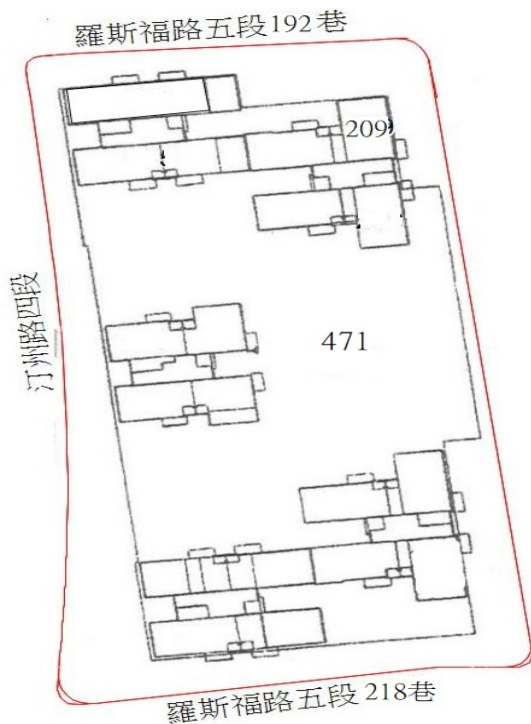

112年度第2批國軍老舊眷村改建國有不動產
 坐落位置示意略圖
 非屬標售公告內容，僅供參考使用，投標人應依地政機關核發
 資料自行查看相關位置，不得以本位置圖記載有誤而要求損害賠
 償或解除買賣契約退還保證金。

1-3 房地位置(店面)：臺北市北投區中央北路二段 350 巷 70、82、90 號 (1 樓)

4-5 房地位置(住宅)：臺北市北投區中央北路二段 350 巷 60 號 13 樓、72 號 14 樓
 坐落略圖：

6 房地位置(店面)：

臺北市文山區汀州路四段 209 號
 坐落略圖：

7-9 房地位置(店面)：

臺北市文山區汀州路四段 265、271、277 號
 坐落略圖：

112年度第2批國軍老舊眷村改建國有不動產
 坐落位置示意略圖
 非屬標售公告內容，僅供參考使用，投標人應依地政機關核發
 資料自行查看相關位置，不得以本位置圖記載有誤而要求損害賠
 償或解除買賣契約退還保證金。

10-12 房地位置(店面)：臺北市萬華區青年路152巷24、26、30號

坐落略圖：

13 房地位置(住宅)：

臺北市萬華區中華路二段416巷80號(1樓)

坐落略圖：

14-15 房地位置(店面)：

新北市中和區莒光路84巷60、62號

坐落略圖：