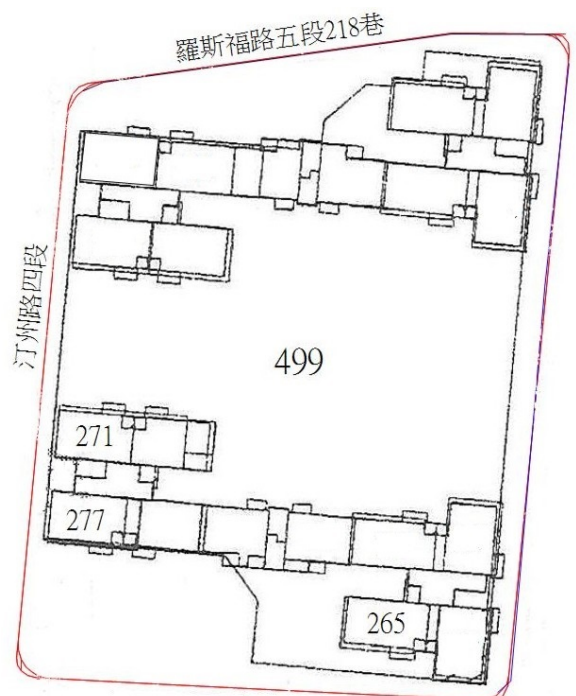

112年度第2批國軍老舊眷村改建國有不動產
 坐落位置示意略圖
 非屬標售公告內容，僅供參考使用，投標人應依地政機關核發
 資料自行查看相關位置，不得以本位置圖記載有誤而要求損害賠
 償或解除買賣契約退還保證金。

1-3 房地位置(店面)：臺北市北投區中央北路二段 350 巷 70、82、90 號 (1 樓)

4-5 房地位置(住宅)：臺北市北投區中央北路二段 350 巷 60 號 13 樓、72 號 14 樓
 坐落略圖：

6 房地位置(店面)：

臺北市文山區汀州路四段 209 號
 坐落略圖：

7-9 房地位置(店面)：

臺北市文山區汀州路四段 265、271、277 號
 坐落略圖：

112年度第2批國軍老舊眷村改建國有不動產
 坐落位置示意略圖
 非屬標售公告內容，僅供參考使用，投標人應依地政機關核發
 資料自行查看相關位置，不得以本位置圖記載有誤而要求損害賠
 償或解除買賣契約退還保證金。

10-12 房地位置(店面)：臺北市萬華區青年路152巷24、26、30號

坐落略圖：

13 房地位置(住宅)：

臺北市萬華區中華路二段416巷80號(1樓)

坐落略圖：

14-15 房地位置(店面)：

新北市中和區莒光路84巷60、62號

坐落略圖：