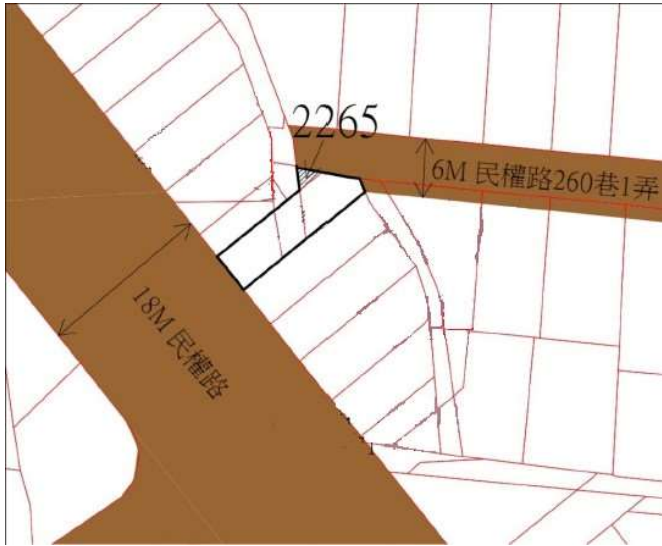

4

土地位置：貢寮區仁愛路 36 巷 13 號附近
土地坐落略圖：

112 年度第 14 批國有非公用不動產坐落位置示意略圖

◎非屬標售公告內容，僅供參考使用，投標人應依地政機關核發資料自行查看相關位置，不得以本位置圖記載有誤而要求損害賠償或解除買賣契約退還保證金。

5

土地位置：泰山區大科路 6 號附近
土地坐落略圖：

6

土地位置：林口區麗園二街 33 巷 6 號附近
土地坐落略圖：

7

土地位置：板橋區莒光路 180 巷 26 號附近
土地坐落略圖：

8

土地位置：土城區中華路一段 48 巷 21 號附近
土地坐落略圖：

112 年度第 14 批國有非公用不動產坐落位置示意略圖

◎非屬標售公告內容，僅供參考使用，投標人應依地政機關核發資料自行查看相關位置，不得以本位置圖記載有誤而要求損害賠償或解除買賣契約退還保證金。

9

土地位置：民權路 260 巷 1 弄 9 號之 6 附近
土地坐落略圖：

10

土地位置：新莊區化成路 275 號旁
土地坐落略圖：

11

土地位置：中和區興南路二段 142 巷 31 弄 75 號附近
土地坐落略圖：

12

土地位置：八里區中山路一段 95 號附近
土地坐落略圖：

112 年度第 14 批國有非公用不動產坐落位置示意略圖

◎ 非屬標售公告內容，僅供參考使用，投標人應依地政機關核發資料自行查看相關位置，不得以本位置圖記載有誤而要求損害賠償或解除買賣契約退還保證金。