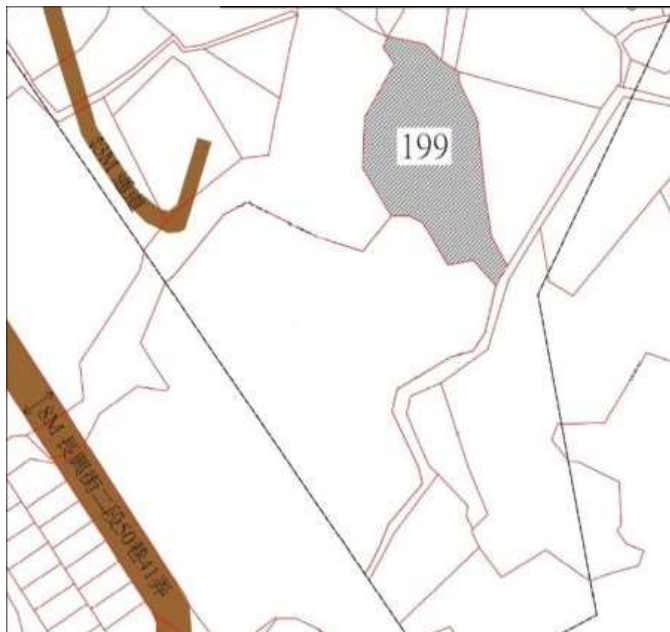

2 3

土地位置：汐止區長興街二段 50 巷 41 弄 6 號附近
土地坐落略圖：