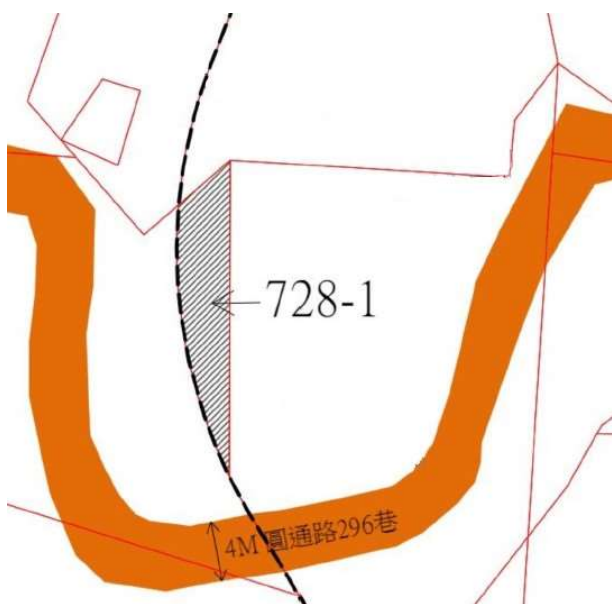

1 3

土地位置：新店區三民路 21 巷 19 號附近
土地坐落略圖：

1 4

土地位置：新店區三民路 21 巷 19 號附近
土地坐落略圖：

1 5

土地位置：中和區圓通路 296 巷 35 號之 1 附近
土地坐落略圖：

1 6

土地位置：中和區民利街 159 號附近
土地坐落略圖：

112 年度第 14 批國有非公用不動產坐落位置示意略圖

◎ 非屬標售公告內容，僅供參考使用，投標人應依地政機關核發資料自行查看相關位置，不得以本位置圖記載有誤而要求損害賠償或解除買賣契約退還保證金。

17

土地位置：八里區龍米路二段117巷12之8號附近
土地坐落略圖：

18

土地位置：八里區龍米路二段117巷12之8號附近
土地坐落略圖：

19

土地位置：八里區龍米路二段117巷18號附近
土地坐落略圖：