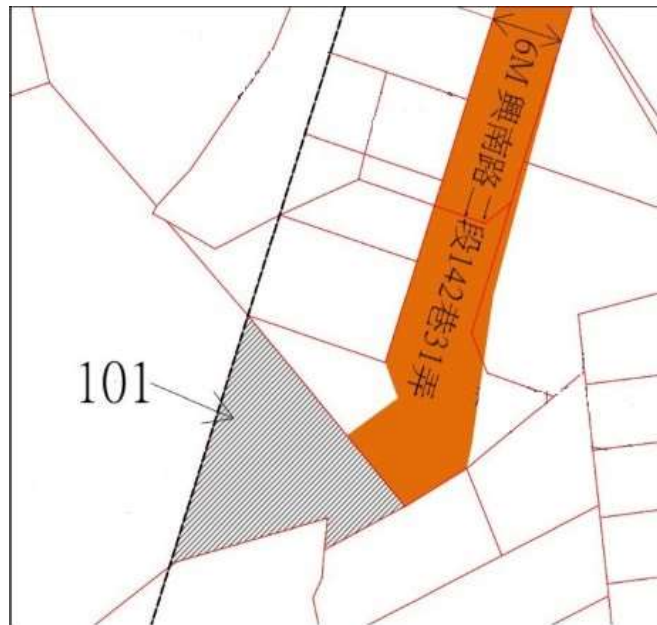

112 年度第 14 批國有非公用不動產坐落位置示意略圖

◎非屬標售公告內容，僅供參考使用，投標人應依地政機關核發資料自行查看相關位置，不得以本位置圖記載有誤而要求損害賠償或解除買賣契約退還保證金。

1

土地位置：林口區粉寮一路 75 巷 80 號附近
土地坐落略圖：

2

土地位置：林口區粉寮一街 56 號之 1 附近
土地坐落略圖：

3

土地位置：林口區粉寮一街 56 號之 1 附近
土地坐落略圖：

4

土地位置：貢寮區仁愛路 36 巷 13 號附近
土地坐落略圖：

112 年度第 14 批國有非公用不動產坐落位置示意略圖

◎非屬標售公告內容，僅供參考使用，投標人應依地政機關核發資料自行查看相關位置，不得以本位置圖記載有誤而要求損害賠償或解除買賣契約退還保證金。

5

土地位置：泰山區大科路 6 號附近
土地坐落略圖：

6

土地位置：林口區麗園二街 33 巷 6 號附近
土地坐落略圖：

7

土地位置：板橋區莒光路 180 巷 26 號附近
土地坐落略圖：

8

土地位置：土城區中華路一段 48 巷 21 號附近
土地坐落略圖：

112 年度第 14 批國有非公用不動產坐落位置示意略圖

◎非屬標售公告內容，僅供參考使用，投標人應依地政機關核發資料自行查看相關位置，不得以本位置圖記載有誤而要求損害賠償或解除買賣契約退還保證金。

9

土地位置：民權路 260 巷 1 弄 9 號之 6 附近
土地坐落略圖：

10

土地位置：新莊區化成路 275 號旁
土地坐落略圖：

11

土地位置：中和區興南路二段 142 巷 31 弄 75 號附近
土地坐落略圖：

12

土地位置：八里區中山路一段 95 號附近
土地坐落略圖：

112 年度第 14 批國有非公用不動產坐落位置示意略圖

◎ 非屬標售公告內容，僅供參考使用，投標人應依地政機關核發資料自行查看相關位置，不得以本位置圖記載有誤而要求損害賠償或解除買賣契約退還保證金。