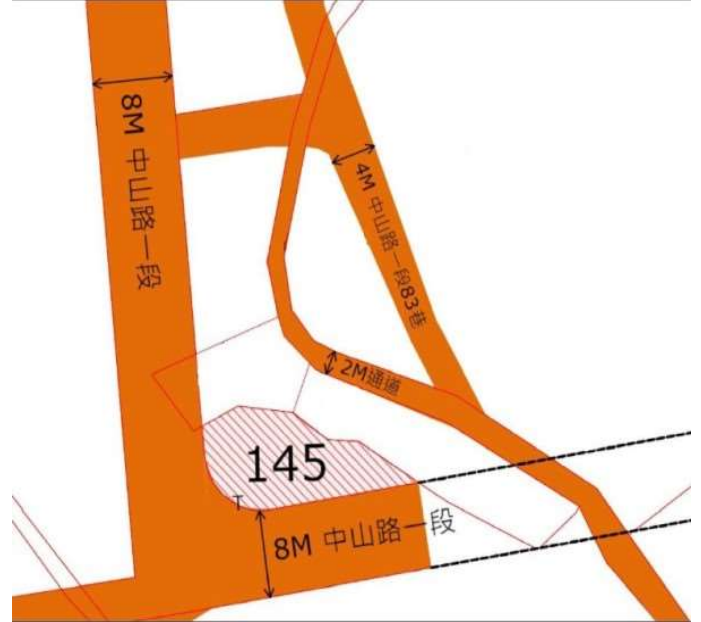

7

土地位置：板橋區莒光路 180 巷 26 號附近
土地坐落略圖：

8

土地位置：土城區中華路一段 48 巷 21 號附近
土地坐落略圖：

112 年度第 14 批國有非公用不動產坐落位置示意略圖

◎非屬標售公告內容，僅供參考使用，投標人應依地政機關核發資料自行查看相關位置，不得以本位置圖記載有誤而要求損害賠償或解除買賣契約退還保證金。

9

土地位置：民權路 260 巷 1 弄 9 號之 6 附近
土地坐落略圖：

112 年度第 14 批國有非公用不動產坐落位置示意略圖

◎ 非屬標售公告內容，僅供參考使用，投標人應依地政機關核發資料自行查看相關位置，不得以本位置圖記載有誤而要求損害賠償或解除買賣契約退還保證金。

17

土地位置：八里區龍米路二段117巷12之8號附近
土地坐落略圖：

18

土地位置：八里區龍米路二段117巷12之8號附近
土地坐落略圖：

19

土地位置：八里區龍米路二段117巷18號附近
土地坐落略圖：

20

土地位置：八里區中山路一段77號附近
土地坐落略圖：

112 年度第 14 批國有非公用不動產坐落位置示意略圖

◎ 非屬標售公告內容，僅供參考使用，投標人應依地政機關核發資料自行查看相關位置，不得以本位置圖記載有誤而要求損害賠償或解除買賣契約退還保證金。

2 1

土地位置：八里區中山路一段 83 巷 5 號附近
土地坐落略圖：

2 2

土地位置：八里區中山路一段 83 巷 5 號附近
土地坐落略圖：

2 3

土地位置：汐止區長興街二段 50 巷 41 弄 6 號附近
土地坐落略圖：

2 4

土地位置：汐止區長興街二段 50 巷 41 弄 6 號附近
土地坐落略圖：

112 年度第 14 批國有非公用不動產坐落位置示意略圖

◎ 非屬標售公告內容，僅供參考使用，投標人應依地政機關核發資料自行查看相關位置，不得以本位置圖記載有誤而要求損害賠償或解除買賣契約退還保證金。

25

土地位置：樹林區樹德街136巷11號附近
土地坐落略圖：