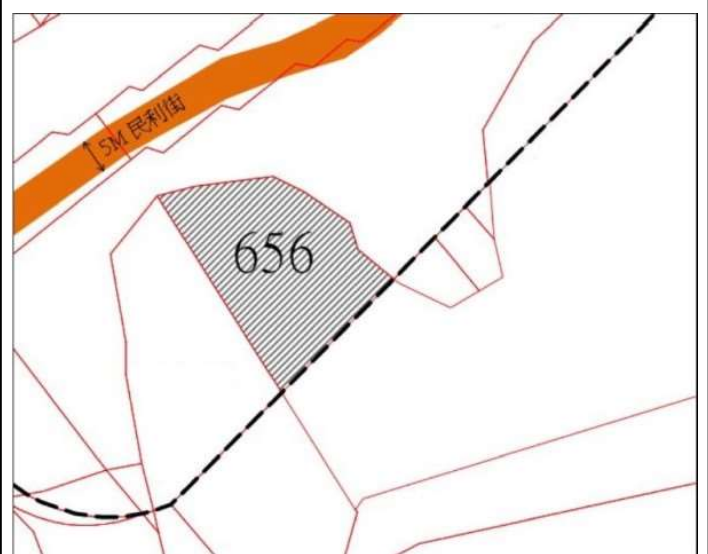

7

土地位置：板橋區莒光路 180 巷 26 號附近
土地坐落略圖：

8

土地位置：土城區中華路一段 48 巷 21 號附近
土地坐落略圖：

112 年度第 14 批國有非公用不動產坐落位置示意略圖

◎非屬標售公告內容，僅供參考使用，投標人應依地政機關核發資料自行查看相關位置，不得以本位置圖記載有誤而要求損害賠償或解除買賣契約退還保證金。

9

土地位置：民權路 260 巷 1 弄 9 號之 6 附近
土地坐落略圖：

1 3

土地位置：新店區三民路 21 巷 19 號附近
土地坐落略圖：

1 4

土地位置：新店區三民路 21 巷 19 號附近
土地坐落略圖：

1 5

土地位置：中和區圓通路 296 巷 35 號之 1 附近
土地坐落略圖：

1 6

土地位置：中和區民利街 159 號附近
土地坐落略圖：

112 年度第 14 批國有非公用不動產坐落位置示意略圖

◎ 非屬標售公告內容，僅供參考使用，投標人應依地政機關核發資料自行查看相關位置，不得以本位置圖記載有誤而要求損害賠償或解除買賣契約退還保證金。

17

土地位置：八里區龍米路二段117巷12之8號附近
土地坐落略圖：

18

土地位置：八里區龍米路二段117巷12之8號附近
土地坐落略圖：

19

土地位置：八里區龍米路二段117巷18號附近
土地坐落略圖：