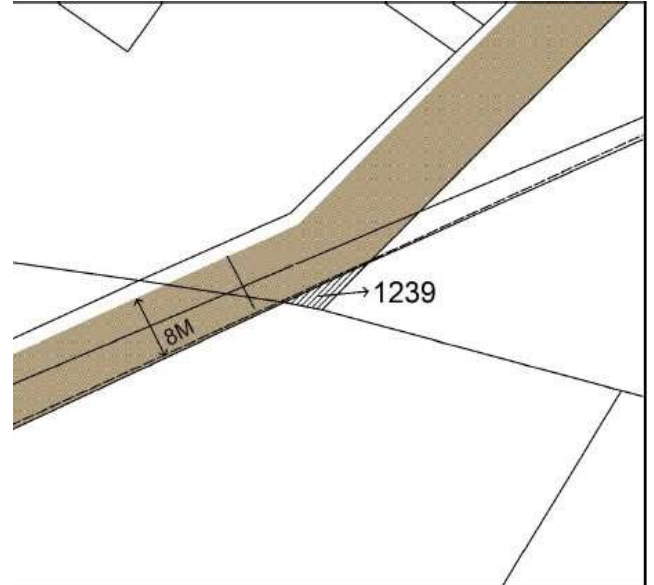

112 年度第 14 批國有非公用不動產坐落位置示意略圖

◎非屬標售公告內容，僅供參考使用，投標人應依地政機關核發資料自行查看相關位置，不得以本位置圖記載有誤而要求損害賠償或解除買賣契約退還保證金。

1

土地位置：林口區粉寮一路 75 巷 80 號附近
土地坐落略圖：

2

土地位置：林口區粉寮一街 56 號之 1 附近
土地坐落略圖：

3

土地位置：林口區粉寮一街 56 號之 1 附近
土地坐落略圖：

4

土地位置：貢寮區仁愛路 36 巷 13 號附近
土地坐落略圖：

112 年度第 14 批國有非公用不動產坐落位置示意略圖

◎非屬標售公告內容，僅供參考使用，投標人應依地政機關核發資料自行查看相關位置，不得以本位置圖記載有誤而要求損害賠償或解除買賣契約退還保證金。

5

土地位置：泰山區大科路 6 號附近
土地坐落略圖：

6

土地位置：林口區麗園二街 33 巷 6 號附近
土地坐落略圖：

7

土地位置：板橋區莒光路 180 巷 26 號附近
土地坐落略圖：

8

土地位置：土城區中華路一段 48 巷 21 號附近
土地坐落略圖：

112 年度第 14 批國有非公用不動產坐落位置示意略圖

◎非屬標售公告內容，僅供參考使用，投標人應依地政機關核發資料自行查看相關位置，不得以本位置圖記載有誤而要求損害賠償或解除買賣契約退還保證金。

9

土地位置：民權路 260 巷 1 弄 9 號之 6 附近
土地坐落略圖：