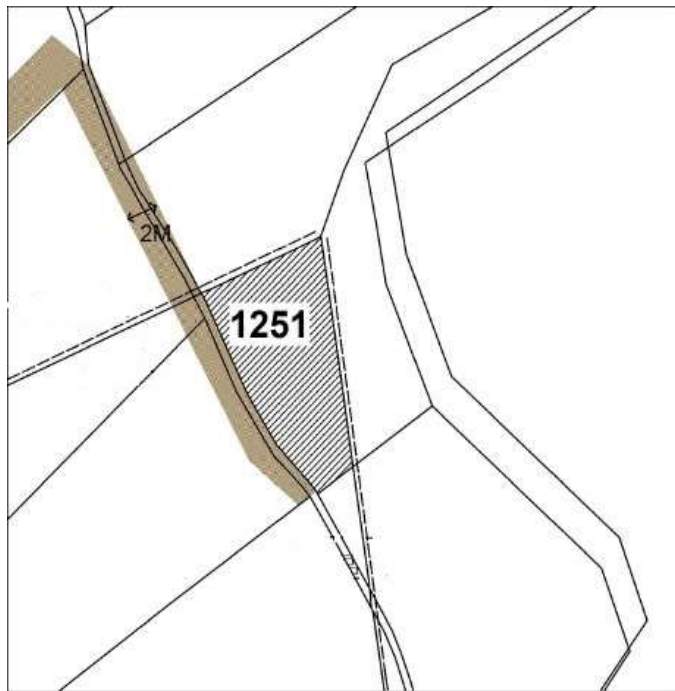

112 年度第 14 批國有非公用不動產坐落位置示意略圖

◎非屬標售公告內容，僅供參考使用，投標人應依地政機關核發資料自行查看相關位置，不得以本位置圖記載有誤而要求損害賠償或解除買賣契約退還保證金。

1

土地位置：林口區粉寮一路 75 巷 80 號附近
土地坐落略圖：

2

土地位置：林口區粉寮一街 56 號之 1 附近
土地坐落略圖：

3

土地位置：林口區粉寮一街 56 號之 1 附近
土地坐落略圖：

4

土地位置：貢寮區仁愛路 36 巷 13 號附近
土地坐落略圖：

112 年度第 14 批國有非公用不動產坐落位置示意略圖

◎非屬標售公告內容，僅供參考使用，投標人應依地政機關核發資料自行查看相關位置，不得以本位置圖記載有誤而要求損害賠償或解除買賣契約退還保證金。

5

土地位置：泰山區大科路 6 號附近
土地坐落略圖：

6

土地位置：林口區麗園二街 33 巷 6 號附近
土地坐落略圖：

7

土地位置：板橋區莒光路 180 巷 26 號附近
土地坐落略圖：

8

土地位置：土城區中華路一段 48 巷 21 號附近
土地坐落略圖：

112 年度第 14 批國有非公用不動產坐落位置示意略圖

◎非屬標售公告內容，僅供參考使用，投標人應依地政機關核發資料自行查看相關位置，不得以本位置圖記載有誤而要求損害賠償或解除買賣契約退還保證金。

9

土地位置：民權路 260 巷 1 弄 9 號之 6 附近
土地坐落略圖：

1 3

土地位置：新店區三民路 21 巷 19 號附近
土地坐落略圖：

1 4

土地位置：新店區三民路 21 巷 19 號附近
土地坐落略圖：

1 5

土地位置：中和區圓通路 296 巷 35 號之 1 附近
土地坐落略圖：

1 6

土地位置：中和區民利街 159 號附近
土地坐落略圖：