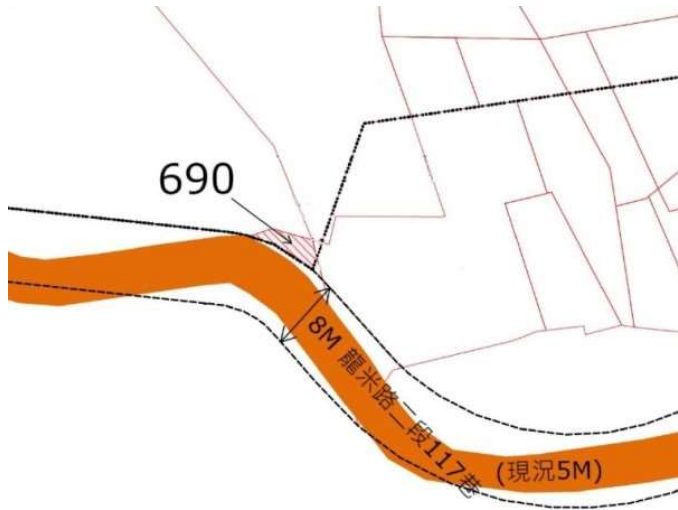

112 年度第 14 批國有非公用不動產坐落位置示意略圖

◎ 非屬標售公告內容，僅供參考使用，投標人應依地政機關核發資料自行查看相關位置，不得以本位置圖記載有誤而要求損害賠償或解除買賣契約退還保證金。

17

土地位置：八里區龍米路二段117巷12之8號附近
土地坐落略圖：