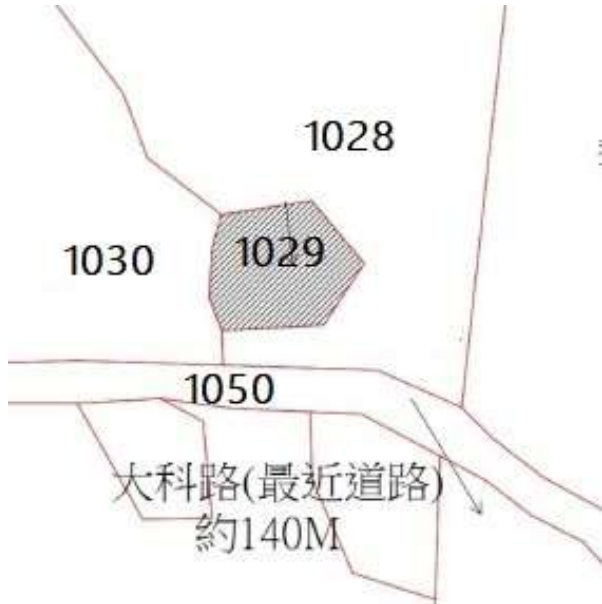

112 年度第 14 批國有非公用不動產坐落位置示意略圖

◎非屬標售公告內容，僅供參考使用，投標人應依地政機關核發資料自行查看相關位置，不得以本位置圖記載有誤而要求損害賠償或解除買賣契約退還保證金。

1

土地位置：林口區粉寮一路 75 巷 80 號附近
土地坐落略圖：

2

土地位置：林口區粉寮一街 56 號之 1 附近
土地坐落略圖：

3

土地位置：林口區粉寮一街 56 號之 1 附近
土地坐落略圖：

4

土地位置：貢寮區仁愛路 36 巷 13 號附近
土地坐落略圖：

112 年度第 14 批國有非公用不動產坐落位置示意略圖

◎非屬標售公告內容，僅供參考使用，投標人應依地政機關核發資料自行查看相關位置，不得以本位置圖記載有誤而要求損害賠償或解除買賣契約退還保證金。

5

土地位置：泰山區大科路 6 號附近
土地坐落略圖：

6

土地位置：林口區麗園二街 33 巷 6 號附近
土地坐落略圖：

7

土地位置：板橋區莒光路 180 巷 26 號附近
土地坐落略圖：

8

土地位置：土城區中華路一段 48 巷 21 號附近
土地坐落略圖：

112 年度第 14 批國有非公用不動產坐落位置示意略圖

◎非屬標售公告內容，僅供參考使用，投標人應依地政機關核發資料自行查看相關位置，不得以本位置圖記載有誤而要求損害賠償或解除買賣契約退還保證金。

9

土地位置：民權路 260 巷 1 弄 9 號之 6 附近
土地坐落略圖：

1 3

土地位置：新店區三民路 21 巷 19 號附近
土地坐落略圖：

1 4

土地位置：新店區三民路 21 巷 19 號附近
土地坐落略圖：

1 5

土地位置：中和區圓通路 296 巷 35 號之 1 附近
土地坐落略圖：

1 6

土地位置：中和區民利街 159 號附近
土地坐落略圖：