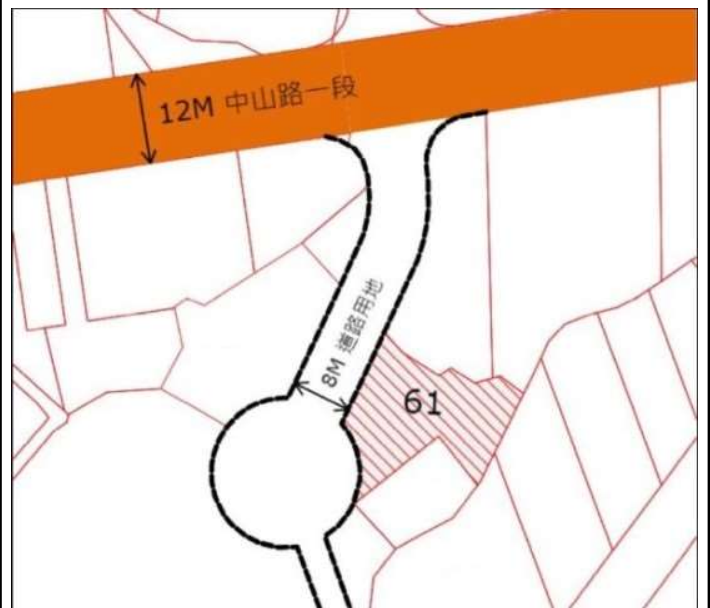

7

土地位置：板橋區莒光路 180 巷 26 號附近
土地坐落略圖：

8

土地位置：土城區中華路一段 48 巷 21 號附近
土地坐落略圖：

112 年度第 14 批國有非公用不動產坐落位置示意略圖

◎非屬標售公告內容，僅供參考使用，投標人應依地政機關核發資料自行查看相關位置，不得以本位置圖記載有誤而要求損害賠償或解除買賣契約退還保證金。

9

土地位置：民權路 260 巷 1 弄 9 號之 6 附近
土地坐落略圖：

1 3

土地位置：新店區三民路 21 巷 19 號附近
土地坐落略圖：

1 4

土地位置：新店區三民路 21 巷 19 號附近
土地坐落略圖：

1 5

土地位置：中和區圓通路 296 巷 35 號之 1 附近
土地坐落略圖：

1 6

土地位置：中和區民利街 159 號附近
土地坐落略圖：

112 年度第 14 批國有非公用不動產坐落位置示意略圖

◎ 非屬標售公告內容，僅供參考使用，投標人應依地政機關核發資料自行查看相關位置，不得以本位置圖記載有誤而要求損害賠償或解除買賣契約退還保證金。

17

土地位置：八里區龍米路二段117巷12之8號附近
土地坐落略圖：

18

土地位置：八里區龍米路二段117巷12之8號附近
土地坐落略圖：

19

土地位置：八里區龍米路二段117巷18號附近
土地坐落略圖：

20

土地位置：八里區中山路一段77號附近
土地坐落略圖：

112 年度第 14 批國有非公用不動產坐落位置示意略圖

◎ 非屬標售公告內容，僅供參考使用，投標人應依地政機關核發資料自行查看相關位置，不得以本位置圖記載有誤而要求損害賠償或解除買賣契約退還保證金。

2 1

土地位置：八里區中山路一段 83 巷 5 號附近
土地坐落略圖：

2 2

土地位置：八里區中山路一段 83 巷 5 號附近
土地坐落略圖：