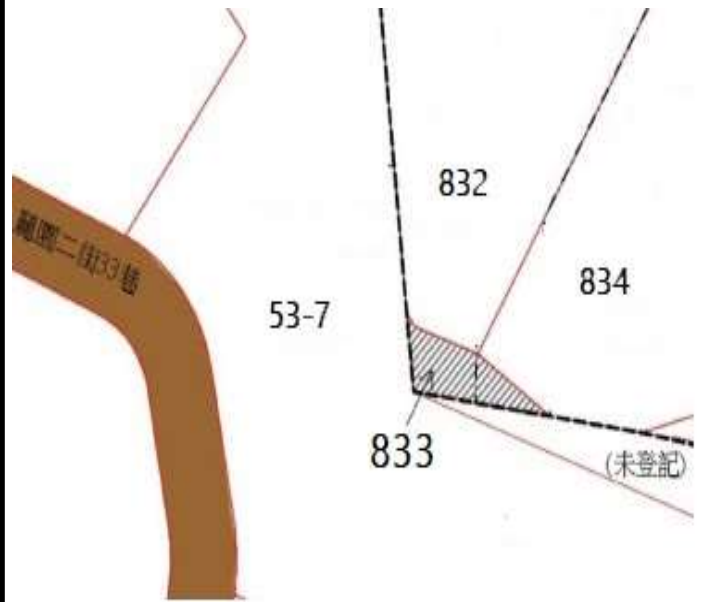

112 年度第 14 批國有非公用不動產坐落位置示意略圖

◎非屬標售公告內容，僅供參考使用，投標人應依地政機關核發資料自行查看相關位置，不得以本位置圖記載有誤而要求損害賠償或解除買賣契約退還保證金。

1

土地位置：林口區粉寮一路 75 巷 80 號附近
土地坐落略圖：

2

土地位置：林口區粉寮一街 56 號之 1 附近
土地坐落略圖：

3

土地位置：林口區粉寮一街 56 號之 1 附近
土地坐落略圖：

4

土地位置：貢寮區仁愛路 36 巷 13 號附近
土地坐落略圖：

112 年度第 14 批國有非公用不動產坐落位置示意略圖

◎非屬標售公告內容，僅供參考使用，投標人應依地政機關核發資料自行查看相關位置，不得以本位置圖記載有誤而要求損害賠償或解除買賣契約退還保證金。

5

土地位置：泰山區大科路 6 號附近
土地坐落略圖：

6

土地位置：林口區麗園二街 33 巷 6 號附近
土地坐落略圖：

7

土地位置：板橋區莒光路 180 巷 26 號附近
土地坐落略圖：

8

土地位置：土城區中華路一段 48 巷 21 號附近
土地坐落略圖：

112 年度第 14 批國有非公用不動產坐落位置示意略圖

◎非屬標售公告內容，僅供參考使用，投標人應依地政機關核發資料自行查看相關位置，不得以本位置圖記載有誤而要求損害賠償或解除買賣契約退還保證金。

9

土地位置：民權路 260 巷 1 弄 9 號之 6 附近
土地坐落略圖：