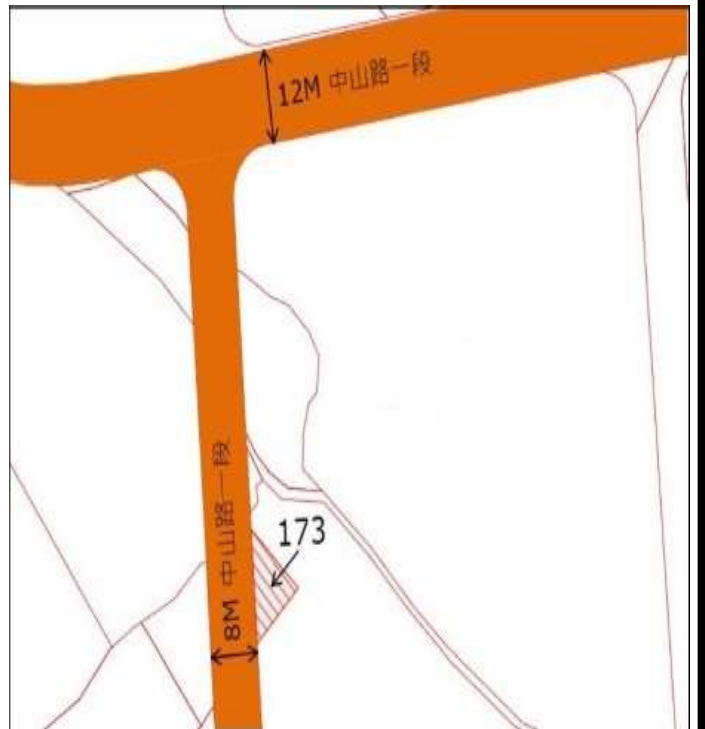

4

土地位置：貢寮區仁愛路 36 巷 13 號附近
土地坐落略圖：

112 年度第 14 批國有非公用不動產坐落位置示意略圖

◎非屬標售公告內容，僅供參考使用，投標人應依地政機關核發資料自行查看相關位置，不得以本位置圖記載有誤而要求損害賠償或解除買賣契約退還保證金。

5

土地位置：泰山區大科路 6 號附近
土地坐落略圖：

6

土地位置：林口區麗園二街 33 巷 6 號附近
土地坐落略圖：

7

土地位置：板橋區莒光路 180 巷 26 號附近
土地坐落略圖：

8

土地位置：土城區中華路一段 48 巷 21 號附近
土地坐落略圖：

112 年度第 14 批國有非公用不動產坐落位置示意略圖

◎非屬標售公告內容，僅供參考使用，投標人應依地政機關核發資料自行查看相關位置，不得以本位置圖記載有誤而要求損害賠償或解除買賣契約退還保證金。

9

土地位置：民權路 260 巷 1 弄 9 號之 6 附近
土地坐落略圖：

10

土地位置：新莊區化成路 275 號旁
土地坐落略圖：

11

土地位置：中和區興南路二段 142 巷 31 弄 75 號附近
土地坐落略圖：

12

土地位置：八里區中山路一段 95 號附近
土地坐落略圖：

112 年度第 14 批國有非公用不動產坐落位置示意略圖

◎ 非屬標售公告內容，僅供參考使用，投標人應依地政機關核發資料自行查看相關位置，不得以本位置圖記載有誤而要求損害賠償或解除買賣契約退還保證金。

1 3

土地位置：新店區三民路 21 巷 19 號附近
土地坐落略圖：

1 4

土地位置：新店區三民路 21 巷 19 號附近
土地坐落略圖：

1 5

土地位置：中和區圓通路 296 巷 35 號之 1 附近
土地坐落略圖：

1 6

土地位置：中和區民利街 159 號附近
土地坐落略圖：