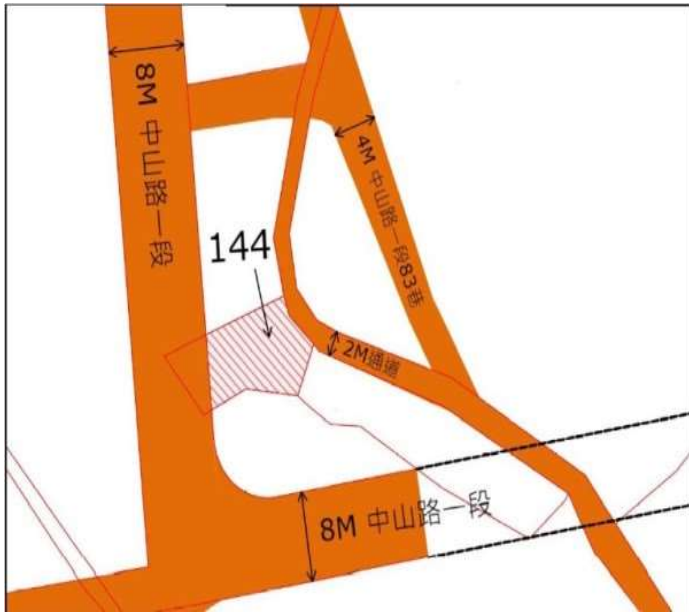

7

土地位置：板橋區莒光路 180 巷 26 號附近
土地坐落略圖：

8

土地位置：土城區中華路一段 48 巷 21 號附近
土地坐落略圖：

112 年度第 14 批國有非公用不動產坐落位置示意略圖

◎非屬標售公告內容，僅供參考使用，投標人應依地政機關核發資料自行查看相關位置，不得以本位置圖記載有誤而要求損害賠償或解除買賣契約退還保證金。

9

土地位置：民權路 260 巷 1 弄 9 號之 6 附近
土地坐落略圖：

112 年度第 14 批國有非公用不動產坐落位置示意略圖

◎ 非屬標售公告內容，僅供參考使用，投標人應依地政機關核發資料自行查看相關位置，不得以本位置圖記載有誤而要求損害賠償或解除買賣契約退還保證金。

17

土地位置：八里區龍米路二段117巷12之8號附近
土地坐落略圖：

18

土地位置：八里區龍米路二段117巷12之8號附近
土地坐落略圖：

19

土地位置：八里區龍米路二段117巷18號附近
土地坐落略圖：

20

土地位置：八里區中山路一段77號附近
土地坐落略圖：

112 年度第 14 批國有非公用不動產坐落位置示意略圖

◎ 非屬標售公告內容，僅供參考使用，投標人應依地政機關核發資料自行查看相關位置，不得以本位置圖記載有誤而要求損害賠償或解除買賣契約退還保證金。

2 1

土地位置：八里區中山路一段 83 巷 5 號附近
土地坐落略圖：

2 2

土地位置：八里區中山路一段 83 巷 5 號附近
土地坐落略圖：

2 3

土地位置：汐止區長興街二段 50 巷 41 弄 6 號附近
土地坐落略圖：

2 4

土地位置：汐止區長興街二段 50 巷 41 弄 6 號附近
土地坐落略圖：

112 年度第 14 批國有非公用不動產坐落位置示意略圖

◎ 非屬標售公告內容，僅供參考使用，投標人應依地政機關核發資料自行查看相關位置，不得以本位置圖記載有誤而要求損害賠償或解除買賣契約退還保證金。

25

土地位置：樹林區樹德街136巷11號附近
土地坐落略圖：