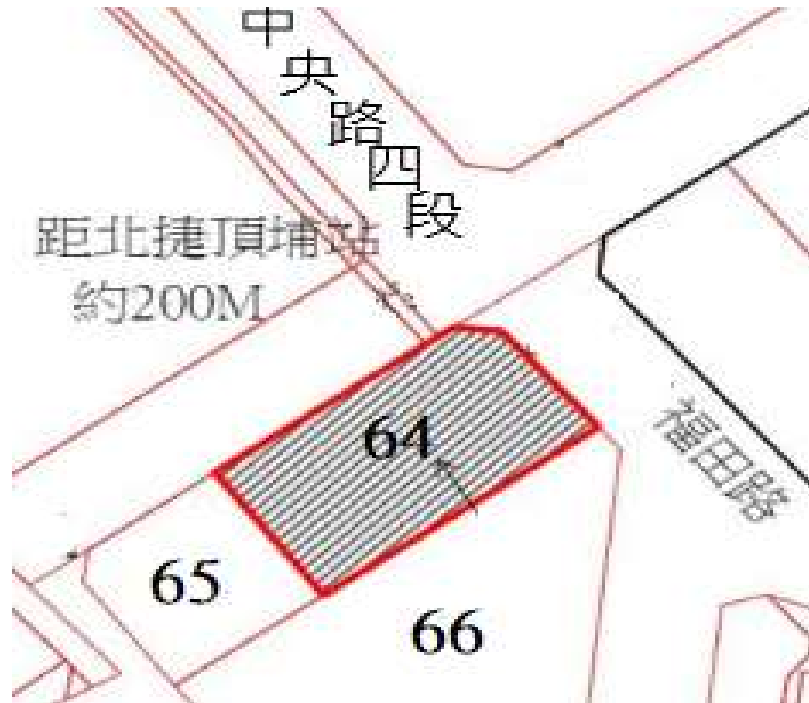

112年度第4批國有非公用不動產坐落位置示意略圖

◎非屬標售公告內容，僅供參考使用，投標人應依地政機關核發資料自行查看相關位置，不得以本位置圖記載有誤而要求損害賠償或解除買賣契約退還保證金。

1

土地位置：土城區中央路四段55之12號附近
土地坐落略圖：

2

土地位置：鶯歌區湖山路25巷8號
土地坐落略圖：

3

土地位置：深坑區雲鄉路248號
土地坐落略圖：