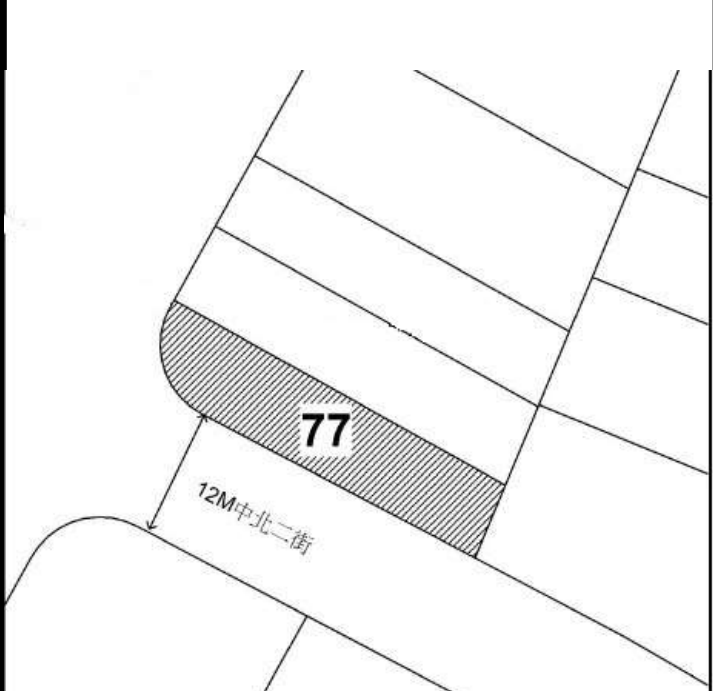

# 112 年度第 1 批國有非公用不動產坐落位置示意略圖

◎ 非屬標售公告內容，僅供參考使用，投標人應依地政機關核發資料自行查看相關位置，不得以本位置圖記載有誤而要求損害賠償或解除買賣契約退還保證金。

1

土地位置：林口區粉寮一路 75 巷 80 號附近  
土地坐落略圖：

2

土地位置：林口區粉寮一街 56 號之 1 附近  
土地坐落略圖：

3

土地位置：林口區粉寮一街 56 號之 1 附近  
土地坐落略圖：

4

土地位置：林口區文化二路二段 520 號附近  
土地坐落略圖：

# 112 年度第 1 批國有非公用不動產坐落位置示意略圖

◎非屬標售公告內容，僅供參考使用，投標人應依地政機關核發資料自行查看相關位置，不得以本位置圖記載有誤而要求損害賠償或解除買賣契約退還保證金。

5

土地位置：泰山區大科路 6 號附近  
土地坐落略圖：

6

土地位置：林口區麗園二街 33 巷 6 號附近  
土地坐落略圖：

7

土地位置：板橋區莒光路 180 巷 26 號附近  
土地坐落略圖：

8

土地位置：三重區後竹圍街 244 號附近  
土地坐落略圖：