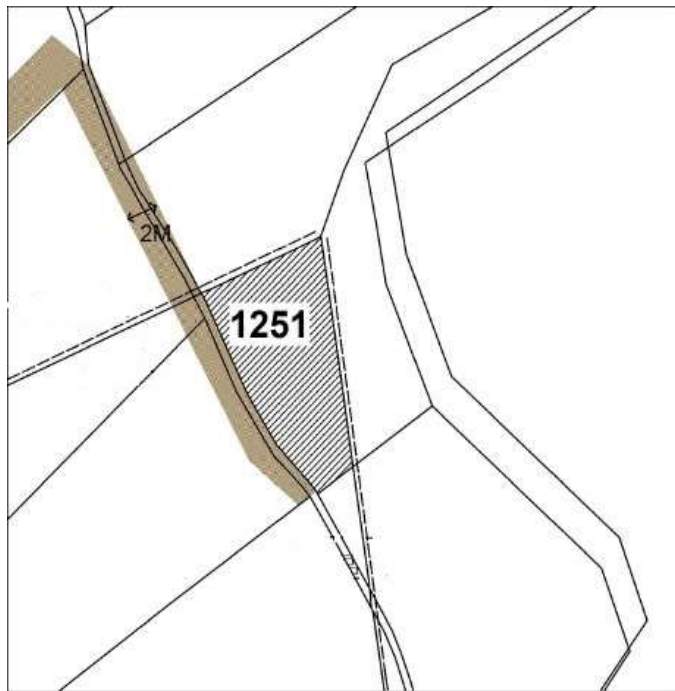

# 112 年度第 1 批國有非公用不動產坐落位置示意略圖

◎ 非屬標售公告內容，僅供參考使用，投標人應依地政機關核發資料自行查看相關位置，不得以本位置圖記載有誤而要求損害賠償或解除買賣契約退還保證金。

1

土地位置：林口區粉寮一路 75 巷 80 號附近  
土地坐落略圖：

2

土地位置：林口區粉寮一街 56 號之 1 附近  
土地坐落略圖：

3

土地位置：林口區粉寮一街 56 號之 1 附近  
土地坐落略圖：

4

土地位置：林口區文化二路二段 520 號附近  
土地坐落略圖：

# 112 年度第 1 批國有非公用不動產坐落位置示意略圖

◎非屬標售公告內容，僅供參考使用，投標人應依地政機關核發資料自行查看相關位置，不得以本位置圖記載有誤而要求損害賠償或解除買賣契約退還保證金。

5

土地位置：泰山區大科路 6 號附近  
土地坐落略圖：

6

土地位置：林口區麗園二街 33 巷 6 號附近  
土地坐落略圖：

7

土地位置：板橋區莒光路 180 巷 26 號附近  
土地坐落略圖：

8

土地位置：三重區後竹圍街 244 號附近  
土地坐落略圖：