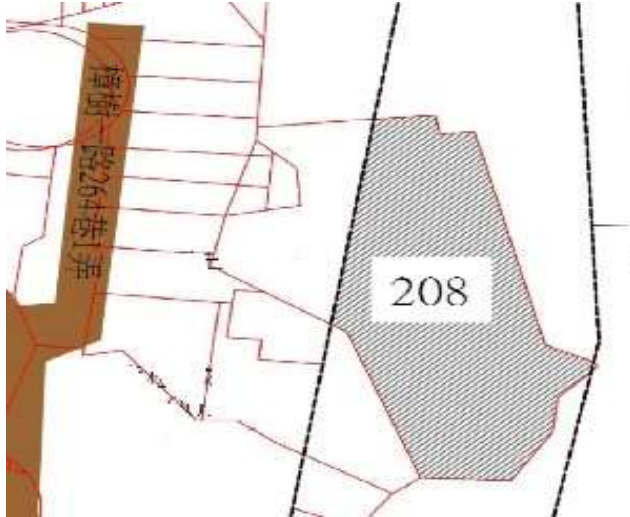

112 年度第 1 批國有非公用不動產坐落位置示意略圖

◎ 非屬標售公告內容，僅供參考使用，投標人應依地政機關核發資料自行查看相關位置，不得以本位置圖記載有誤而要求損害賠償或解除買賣契約退還保證金。

9

土地位置：汐止區樟樹一路 264 巷 1 弄 8 號附近
土地坐落略圖：