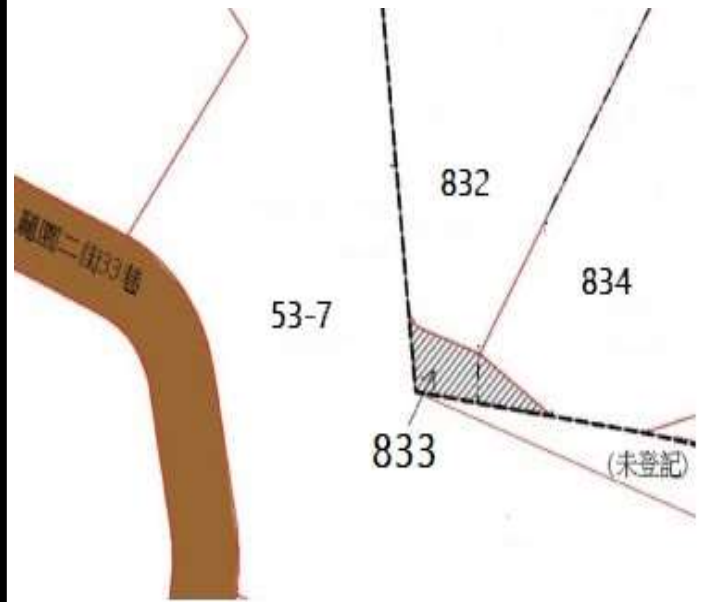

4

土地位置：林口區文化二路二段 520 號附近  
土地坐落略圖：

# 112 年度第 1 批國有非公用不動產坐落位置示意略圖

◎非屬標售公告內容，僅供參考使用，投標人應依地政機關核發資料自行查看相關位置，不得以本位置圖記載有誤而要求損害賠償或解除買賣契約退還保證金。

5

土地位置：泰山區大科路 6 號附近  
土地坐落略圖：

6

土地位置：林口區麗園二街 33 巷 6 號附近  
土地坐落略圖：

7

土地位置：板橋區莒光路 180 巷 26 號附近  
土地坐落略圖：