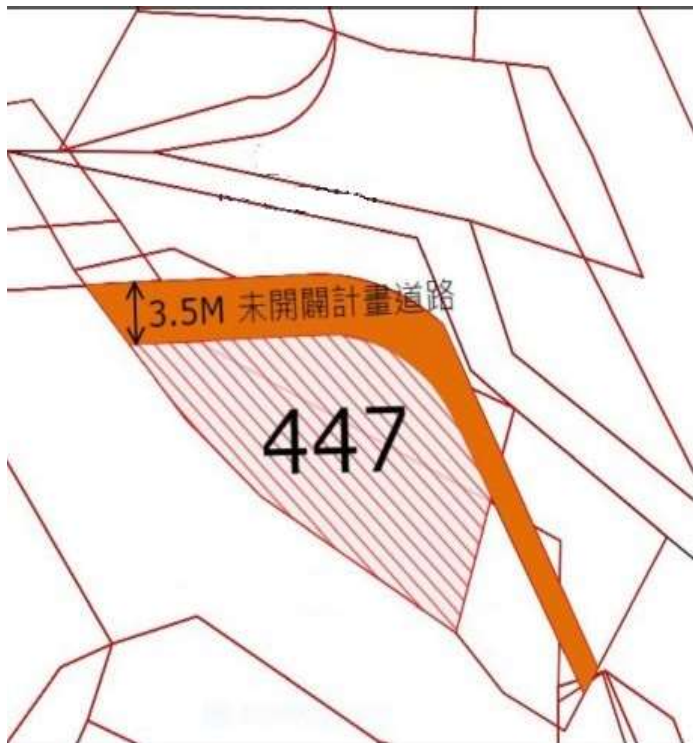

11

土地位置：貢寮區福連街 20 之 2 號附近
土地坐落略圖：