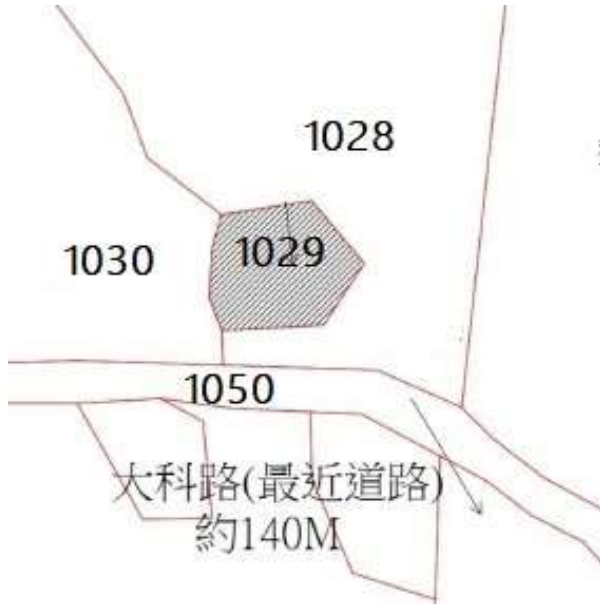

# 112 年度第 1 批國有非公用不動產坐落位置示意略圖

◎ 非屬標售公告內容，僅供參考使用，投標人應依地政機關核發資料自行查看相關位置，不得以本位置圖記載有誤而要求損害賠償或解除買賣契約退還保證金。

1

土地位置：林口區粉寮一路 75 巷 80 號附近  
土地坐落略圖：

2

土地位置：林口區粉寮一街 56 號之 1 附近  
土地坐落略圖：

3

土地位置：林口區粉寮一街 56 號之 1 附近  
土地坐落略圖：

4

土地位置：林口區文化二路二段 520 號附近  
土地坐落略圖：

# 112 年度第 1 批國有非公用不動產坐落位置示意略圖

◎非屬標售公告內容，僅供參考使用，投標人應依地政機關核發資料自行查看相關位置，不得以本位置圖記載有誤而要求損害賠償或解除買賣契約退還保證金。

5

土地位置：泰山區大科路 6 號附近  
土地坐落略圖：

6

土地位置：林口區麗園二街 33 巷 6 號附近  
土地坐落略圖：

7

土地位置：板橋區莒光路 180 巷 26 號附近  
土地坐落略圖：

## 10

土地位置：新莊區化成路 275 號旁  
土地坐落略圖：