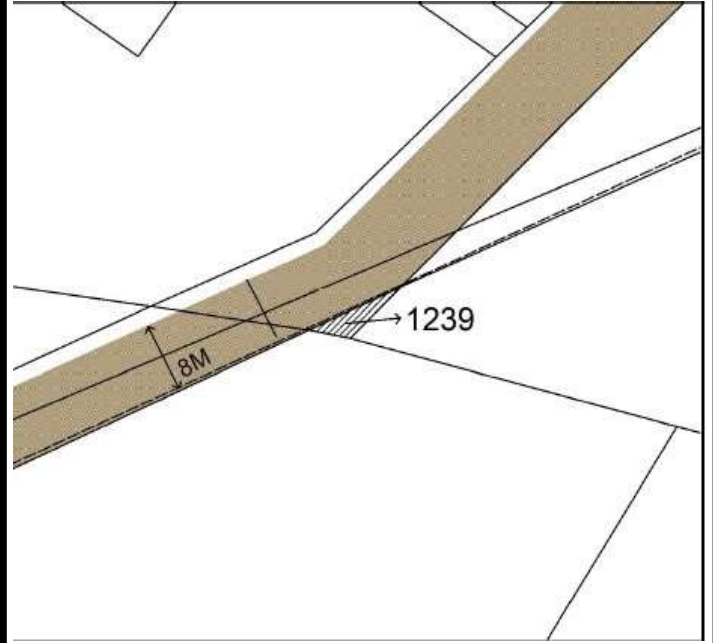

# 112 年度第 1 批國有非公用不動產坐落位置示意略圖

◎ 非屬標售公告內容，僅供參考使用，投標人應依地政機關核發資料自行查看相關位置，不得以本位置圖記載有誤而要求損害賠償或解除買賣契約退還保證金。

1

土地位置：林口區粉寮一路 75 巷 80 號附近  
土地坐落略圖：

2

土地位置：林口區粉寮一街 56 號之 1 附近  
土地坐落略圖：

3

土地位置：林口區粉寮一街 56 號之 1 附近  
土地坐落略圖：

4

土地位置：林口區文化二路二段 520 號附近  
土地坐落略圖：

# 112 年度第 1 批國有非公用不動產坐落位置示意略圖

◎非屬標售公告內容，僅供參考使用，投標人應依地政機關核發資料自行查看相關位置，不得以本位置圖記載有誤而要求損害賠償或解除買賣契約退還保證金。

5

土地位置：泰山區大科路 6 號附近  
土地坐落略圖：

6

土地位置：林口區麗園二街 33 巷 6 號附近  
土地坐落略圖：

7

土地位置：板橋區莒光路 180 巷 26 號附近  
土地坐落略圖：

## 10

土地位置：新莊區化成路 275 號旁  
土地坐落略圖：