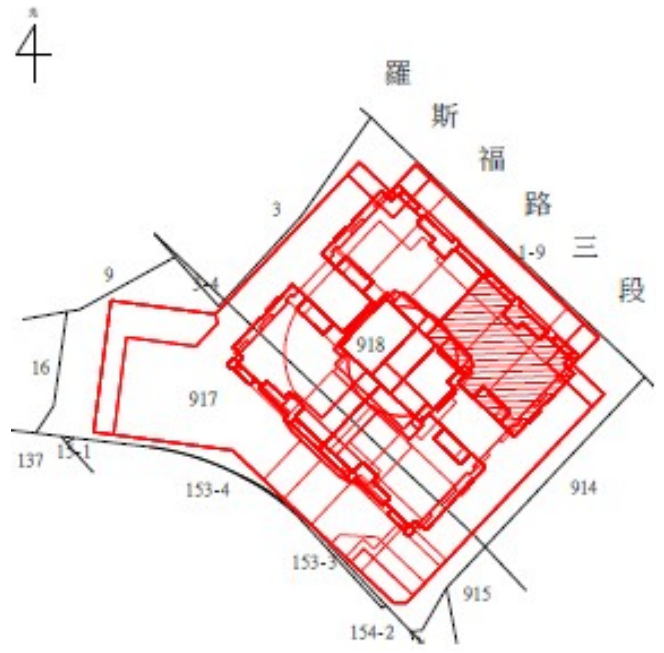

1 1 1 年 度 第 7 5 批 國 有 非 公 用 不 動 產
 坐 落 售 公 告 內 容 ， 僅 供 參 考 使 用 ， 投 標 人 應 依 地 政 機 關 核 發
 資 料 自 行 查 看 相 關 位 置 ， 不 得 以 本 位 置 圖 記 載 有 誤 而 要 求 損 害 賠
 償 或 解 除 買 賣 契 約 退 還 保 證 金 。

1-4

房地位置：臺北市中正區羅斯福路三段 136 號
 13、14、16、19 樓

房地坐落略圖：

5-7

房地位置：臺北市中正區羅斯福路三段 138 號
 14、15、19 樓

房地坐落略圖：

8-13

房地位置：臺北市中正區羅斯福路三段 138 號
 14 樓之 1、15 樓之 1、16 樓之 1
 19 樓之 1、20 樓之 1、21 樓之 1

房地坐落略圖：

14-19

房地位置：臺北市中正區羅斯福路三段 136 號
 14 樓之 1、15 樓之 1、16 樓之 1
 19 樓之 1、20 樓之 1、21 樓之 1

房地坐落略圖：