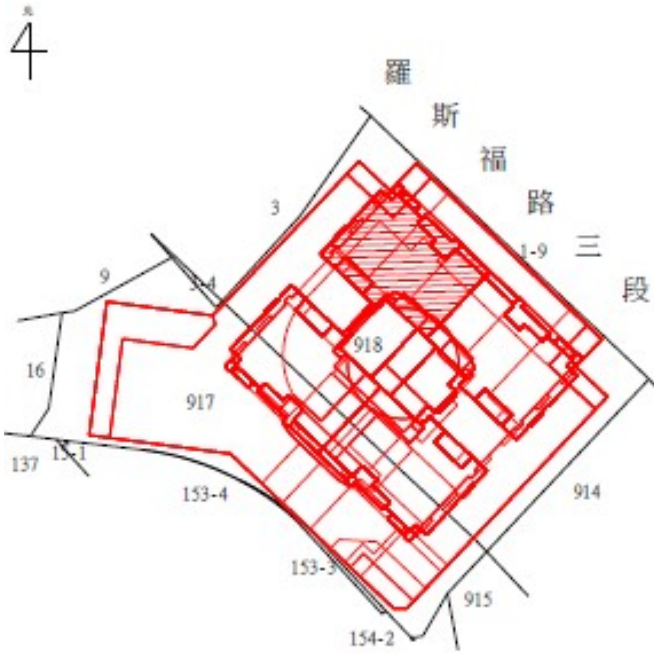

1 1 1 年 度 第 7 5 批 國 有 非 公 用 不 動 產
 坐 落 售 公 告 內 容 ， 僅 供 參 考 使 用 ， 投 標 人 應 依 地 政 機 關 核 發
 資 料 自 行 查 看 相 關 位 置 ， 不 得 以 本 位 置 圖 記 載 有 誤 而 要 求 損 害 賠
 償 或 解 除 買 賣 契 約 退 還 保 證 金 。

1-4

房地位置：臺北市中正區羅斯福路三段 136 號
 13、14、16、19 樓

房地坐落略圖：

5-7

房地位置：臺北市中正區羅斯福路三段 138 號
 14、15、19 樓

房地坐落略圖：

8-13

房地位置：臺北市中正區羅斯福路三段 138 號
 14 樓之 1、15 樓之 1、16 樓之 1
 19 樓之 1、20 樓之 1、21 樓之 1

房地坐落略圖：

14-19

房地位置：臺北市中正區羅斯福路三段 136 號
 14 樓之 1、15 樓之 1、16 樓之 1
 19 樓之 1、20 樓之 1、21 樓之 1

房地坐落略圖：