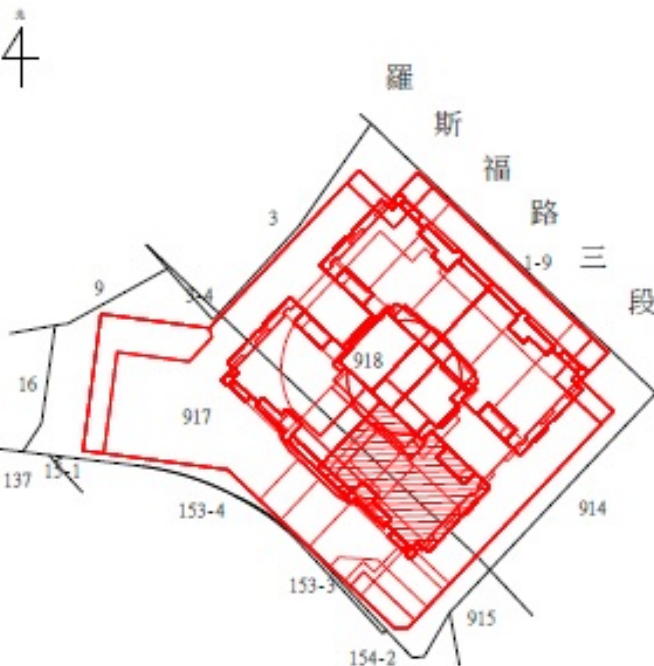

1 1 1 年 度 第 7 5 批 國 有 非 公 用 不 動 產
 坐 落 售 公 告 內 容 ， 僅 供 參 考 使 用 ， 投 標 人 應 依 地 政 機 關 核 發
 資 料 自 行 查 看 相 關 位 置 ， 不 得 以 本 位 置 圖 記 載 有 誤 而 要 求 損 害 賠
 償 或 解 除 買 賣 契 約 退 還 保 證 金 。

1-4

房地位置：臺北市中正區羅斯福路三段 136 號
 13、14、16、19 樓

房地坐落略圖：

5-7

房地位置：臺北市中正區羅斯福路三段 138 號
 14、15、19 樓

房地坐落略圖：

8-13

房地位置：臺北市中正區羅斯福路三段 138 號
 14 樓之 1、15 樓之 1、16 樓之 1
 19 樓之 1、20 樓之 1、21 樓之 1

房地坐落略圖：

14-19

房地位置：臺北市中正區羅斯福路三段 136 號
 14 樓之 1、15 樓之 1、16 樓之 1
 19 樓之 1、20 樓之 1、21 樓之 1

房地坐落略圖：