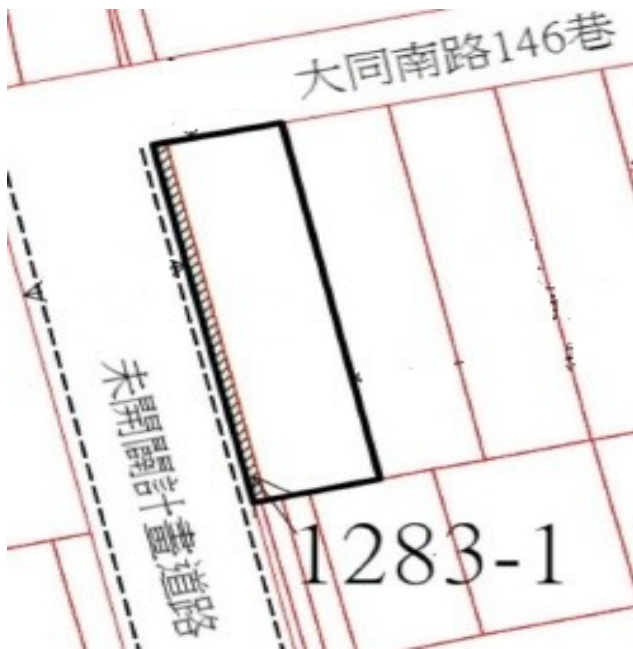

# 111 年度第 71 批國有非公用不動產坐落位置示意略圖

◎ 非屬標售公告內容，僅供參考使用，投標人應依地政機關核發資料自行查看相關位置，不得以本位置圖記載有誤而要求損害賠償或解除買賣契約退還保證金。

1

土地位置：林口區粉寮路一段 75 巷 80 號附近  
土地坐落略圖：

2

土地位置：新店區永安街 56 巷 8 弄 1 號附近  
土地坐落略圖：

3

土地位置：新店區永安街 56 巷 8 弄 1 號附近  
土地坐落略圖：

4

土地位置：新店區北新路二段 59 巷 1 號附近  
土地坐落略圖：

# 111 年度第 71 批國有非公用不動產坐落位置示意略圖

◎非屬標售公告內容，僅供參考使用，投標人應依地政機關核發資料自行查看相關位置，不得以本位置圖記載有誤而要求損害賠償或解除買賣契約退還保證金。

5

土地位置：三重區大同南路 146 巷 17 號旁  
土地坐落略圖：

6

土地位置：三重區後竹圍街 244 號附近  
土地坐落略圖：

7

土地位置：汐止區樟樹一路 264 巷 1 弄 8 號附近  
土地坐落略圖：

8

土地位置：蘆洲區光華路 186 巷 103 號附近  
土地坐落略圖：