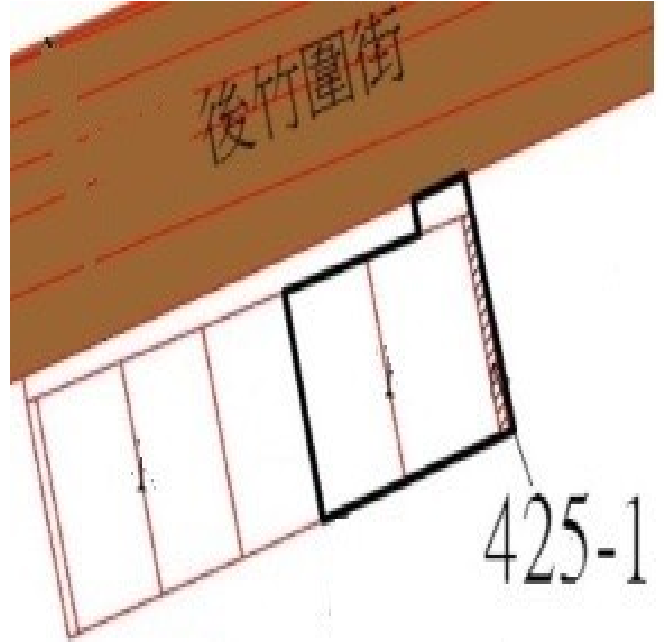

# 111 年度第 71 批國有非公用不動產坐落位置示意略圖

◎非屬標售公告內容，僅供參考使用，投標人應依地政機關核發資料自行查看相關位置，不得以本位置圖記載有誤而要求損害賠償或解除買賣契約退還保證金。

5

土地位置：三重區大同南路 146 巷 17 號旁  
土地坐落略圖：

6

土地位置：三重區後竹圍街 244 號附近  
土地坐落略圖：

7

土地位置：汐止區樟樹一路 264 巷 1 弄 8 號附近  
土地坐落略圖：