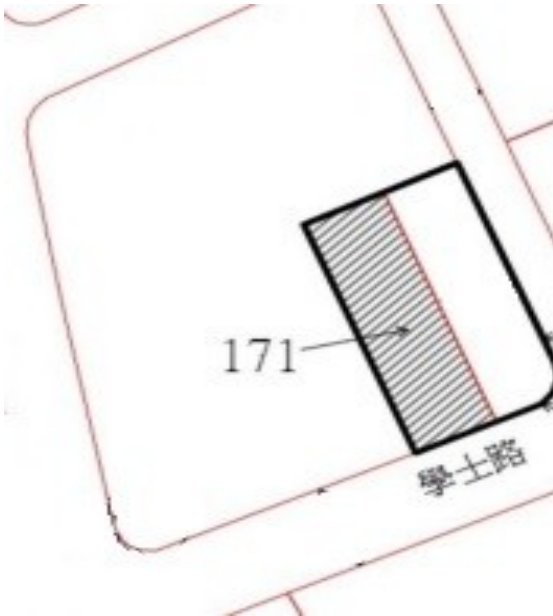

111 年度第 71 批國有非公用不動產坐落位置示意略圖

◎非屬標售公告內容，僅供參考使用，投標人應依地政機關核發資料自行查看相關位置，不得以本位置圖記載有誤而要求損害賠償或解除買賣契約退還保證金。

9

土地位置：土城區學士路 419 號附近
土地坐落略圖：