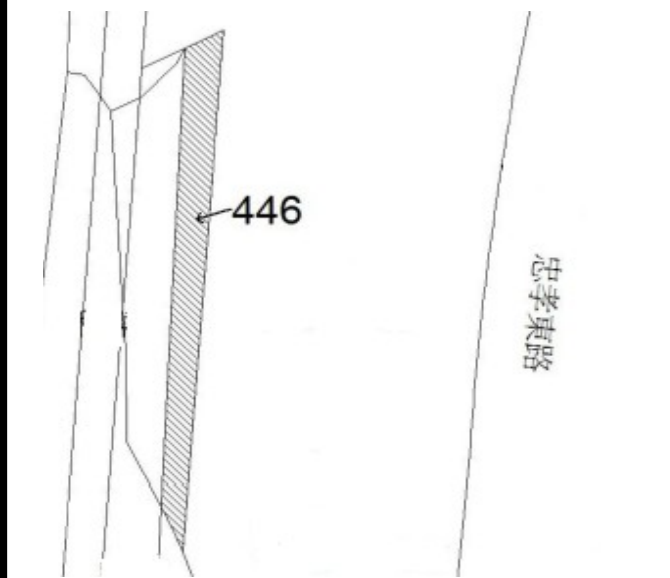

110 年度第 66 批國有非公用不動產坐落位置示意略圖

◎非屬標售公告內容，僅供參考使用，投標人應依地政機關核發資料自行查看相關位置，不得以本位置圖記載有誤而要求損害賠償或解除買賣契約退還保證金。

1

土地位置：林口區台電新村 59 號後方
土地坐落略圖：

2

土地位置：林口區南勢四街 228 號附近
土地坐落略圖：

110 年度第 66 批國有非公用不動產坐落位置示意略圖

◎非屬標售公告內容，僅供參考使用，投標人應依地政機關核發資料自行查看相關位置，不得以本位置圖記載有誤而要求損害賠償或解除買賣契約退還保證金。

3

土地位置：中和區興南路2段114巷18弄6號附近
土地坐落略圖：

4

房地位置：五股區自強路42巷10號附近
房地坐落略圖：

5

土地位置：汐止區忠孝東路487號附近
土地坐落略圖：

6

土地位置：八里區大崁腳38號附近
土地坐落略圖：

110 年度第 66 批國有非公用不動產坐落位置示意略圖

◎非屬標售公告內容，僅供參考使用，投標人應依地政機關核發資料自行查看相關位置，不得以本位置圖記載有誤而要求損害賠償或解除買賣契約退還保證金。

7

土地位置：土城區中華路一段 277 號附近
土地坐落略圖：

8

土地位置：大觀路一段 38 巷 156 弄 47 號附近
土地坐落略圖：

9

土地位置：土城區學士路 386 號附近
土地坐落略圖：

10

土地位置：中和區忠孝街 58 巷 60 號附近
土地坐落略圖：