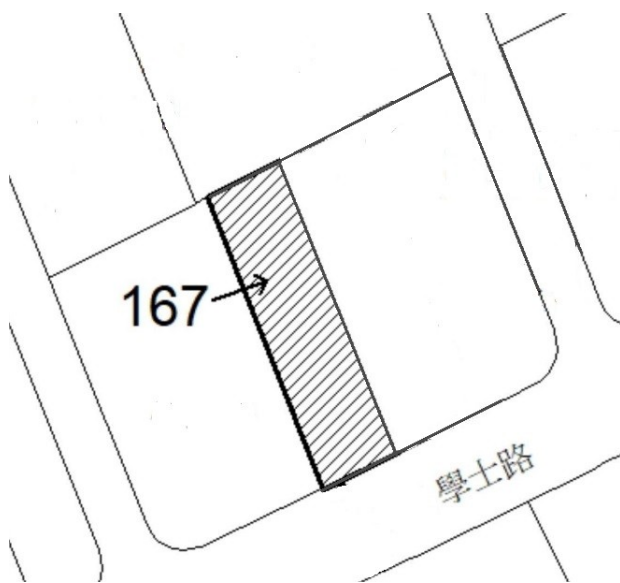

110 年度第 66 批國有非公用不動產坐落位置示意略圖

◎非屬標售公告內容，僅供參考使用，投標人應依地政機關核發資料自行查看相關位置，不得以本位置圖記載有誤而要求損害賠償或解除買賣契約退還保證金。

1

土地位置：林口區台電新村 59 號後方
土地坐落略圖：

2

土地位置：林口區南勢四街 228 號附近
土地坐落略圖：

110 年度第 66 批國有非公用不動產坐落位置示意略圖

◎非屬標售公告內容，僅供參考使用，投標人應依地政機關核發資料自行查看相關位置，不得以本位置圖記載有誤而要求損害賠償或解除買賣契約退還保證金。

3

土地位置：中和區興南路2段114巷18弄6號附近
土地坐落略圖：

4

房地位置：五股區自強路42巷10號附近
房地坐落略圖：

5

土地位置：汐止區忠孝東路487號附近
土地坐落略圖：

6

土地位置：八里區大崁腳38號附近
土地坐落略圖：

110 年度第 66 批國有非公用不動產坐落位置示意略圖

◎非屬標售公告內容，僅供參考使用，投標人應依地政機關核發資料自行查看相關位置，不得以本位置圖記載有誤而要求損害賠償或解除買賣契約退還保證金。

7

土地位置：土城區中華路一段 277 號附近
土地坐落略圖：

8

土地位置：大觀路一段 38 巷 156 弄 47 號附近
土地坐落略圖：

9

土地位置：土城區學士路 386 號附近
土地坐落略圖：

10

土地位置：中和區忠孝街 58 巷 60 號附近
土地坐落略圖：