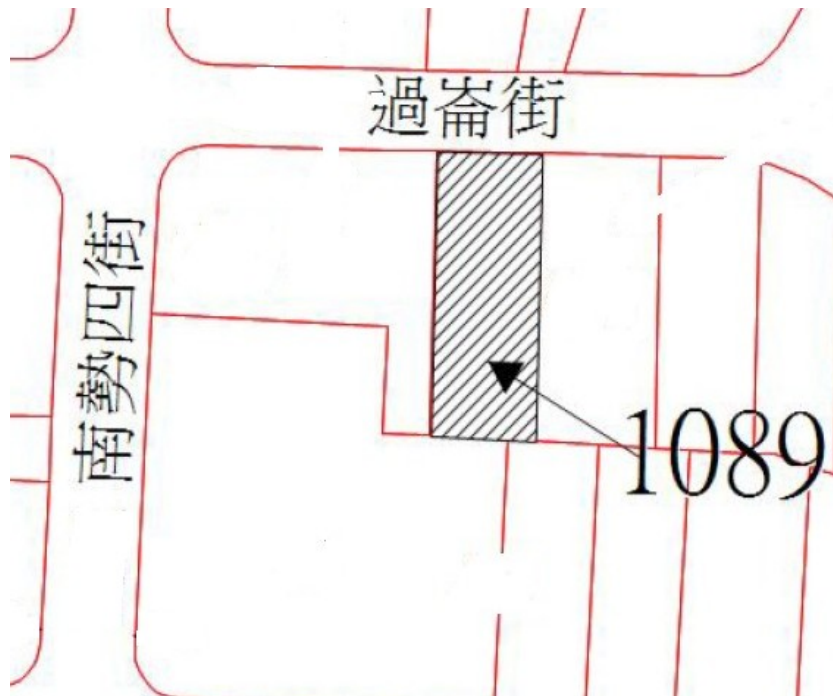

110 年度第 66 批國有非公用不動產坐落位置示意略圖

◎非屬標售公告內容，僅供參考使用，投標人應依地政機關核發資料自行查看相關位置，不得以本位置圖記載有誤而要求損害賠償或解除買賣契約退還保證金。

1

土地位置：林口區台電新村 59 號後方
土地坐落略圖：

2

土地位置：林口區南勢四街 228 號附近
土地坐落略圖：

110 年度第 66 批國有非公用不動產坐落位置示意略圖

◎非屬標售公告內容，僅供參考使用，投標人應依地政機關核發資料自行查看相關位置，不得以本位置圖記載有誤而要求損害賠償或解除買賣契約退還保證金。

3

土地位置：中和區興南路2段114巷18弄6號附近
土地坐落略圖：

4

房地位置：五股區自強路42巷10號附近
房地坐落略圖：

5

土地位置：汐止區忠孝東路487號附近
土地坐落略圖：

6

土地位置：八里區大崁腳38號附近
土地坐落略圖：

110 年度第 66 批國有非公用不動產坐落位置示意略圖

◎非屬標售公告內容，僅供參考使用，投標人應依地政機關核發資料自行查看相關位置，不得以本位置圖記載有誤而要求損害賠償或解除買賣契約退還保證金。

7

土地位置：土城區中華路一段 277 號附近
土地坐落略圖：

8

土地位置：大觀路一段 38 巷 156 弄 47 號附近
土地坐落略圖：

9

土地位置：土城區學士路 386 號附近
土地坐落略圖：

10

土地位置：中和區忠孝街 58 巷 60 號附近
土地坐落略圖：