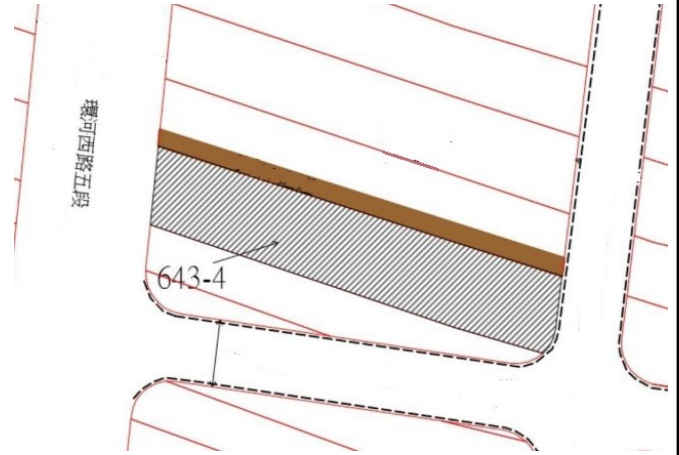

110 年度第 66 批國有非公用不動產坐落位置示意略圖

◎非屬標售公告內容，僅供參考使用，投標人應依地政機關核發資料自行查看相關位置，不得以本位置圖記載有誤而要求損害賠償或解除買賣契約退還保證金。

7

土地位置：土城區中華路一段 277 號附近
土地坐落略圖：

8

土地位置：大觀路一段 38 巷 156 弄 47 號附近
土地坐落略圖：

9

土地位置：土城區學士路 386 號附近
土地坐落略圖：