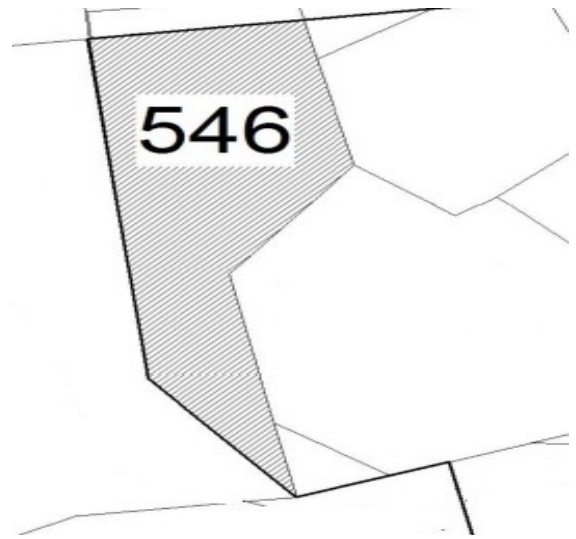

110 年度第 66 批國有非公用不動產坐落位置示意略圖

◎非屬標售公告內容，僅供參考使用，投標人應依地政機關核發資料自行查看相關位置，不得以本位置圖記載有誤而要求損害賠償或解除買賣契約退還保證金。

1

土地位置：林口區台電新村 59 號後方
土地坐落略圖：

2

土地位置：林口區南勢四街 228 號附近
土地坐落略圖：

110 年度第 66 批國有非公用不動產坐落位置示意略圖

◎非屬標售公告內容，僅供參考使用，投標人應依地政機關核發資料自行查看相關位置，不得以本位置圖記載有誤而要求損害賠償或解除買賣契約退還保證金。

3

土地位置：中和區興南路2段114巷18弄6號附近
土地坐落略圖：

4

房地位置：五股區自強路42巷10號附近
房地坐落略圖：

5

土地位置：汐止區忠孝東路487號附近
土地坐落略圖：

6

土地位置：八里區大崁腳38號附近
土地坐落略圖：

110 年度第 66 批國有非公用不動產坐落位置示意略圖

◎非屬標售公告內容，僅供參考使用，投標人應依地政機關核發資料自行查看相關位置，不得以本位置圖記載有誤而要求損害賠償或解除買賣契約退還保證金。

7

土地位置：土城區中華路一段 277 號附近
土地坐落略圖：

8

土地位置：大觀路一段 38 巷 156 弄 47 號附近
土地坐落略圖：

9

土地位置：土城區學士路 386 號附近
土地坐落略圖：

10

土地位置：中和區忠孝街 58 巷 60 號附近
土地坐落略圖：