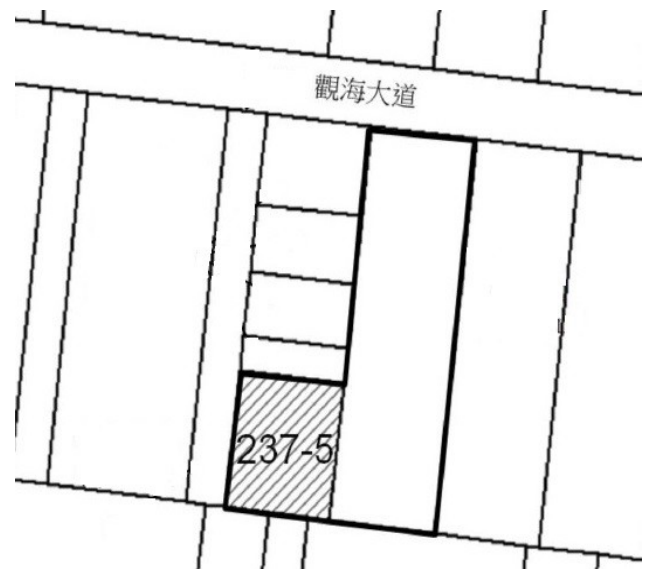

110 年度第 66 批國有非公用不動產坐落位置示意略圖

◎非屬標售公告內容，僅供參考使用，投標人應依地政機關核發資料自行查看相關位置，不得以本位置圖記載有誤而要求損害賠償或解除買賣契約退還保證金。

1

土地位置：林口區台電新村 59 號後方
土地坐落略圖：

2

土地位置：林口區南勢四街 228 號附近
土地坐落略圖：

110 年度第 66 批國有非公用不動產坐落位置示意略圖

◎非屬標售公告內容，僅供參考使用，投標人應依地政機關核發資料自行查看相關位置，不得以本位置圖記載有誤而要求損害賠償或解除買賣契約退還保證金。

3

土地位置：中和區興南路2段114巷18弄6號附近
土地坐落略圖：

4

房地位置：五股區自強路42巷10號附近
房地坐落略圖：

5

土地位置：汐止區忠孝東路487號附近
土地坐落略圖：

6

土地位置：八里區大崁腳38號附近
土地坐落略圖：

110 年度第 66 批國有非公用不動產坐落位置示意略圖

◎非屬標售公告內容，僅供參考使用，投標人應依地政機關核發資料自行查看相關位置，不得以本位置圖記載有誤而要求損害賠償或解除買賣契約退還保證金。

7

土地位置：土城區中華路一段 277 號附近
土地坐落略圖：

8

土地位置：大觀路一段 38 巷 156 弄 47 號附近
土地坐落略圖：

9

土地位置：土城區學士路 386 號附近
土地坐落略圖：

10

土地位置：中和區忠孝街 58 巷 60 號附近
土地坐落略圖：