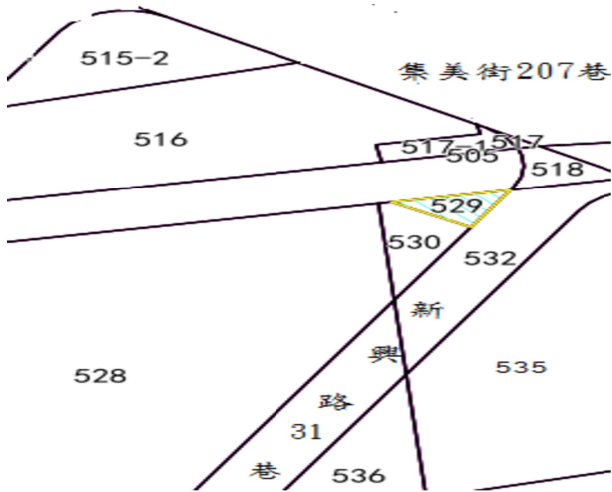

110 年度第 57 批國有非公用不動產坐落位置示意略圖

◎非屬標售公告內容，僅供參考使用，投標人應依地政機關核發資料自行查看相關位置，不得以本位置圖記載有誤而要求損害賠償或解除買賣契約退還保證金。

7

土地位置：三重區新興路 31 巷 8 號附近
土地坐落略圖：