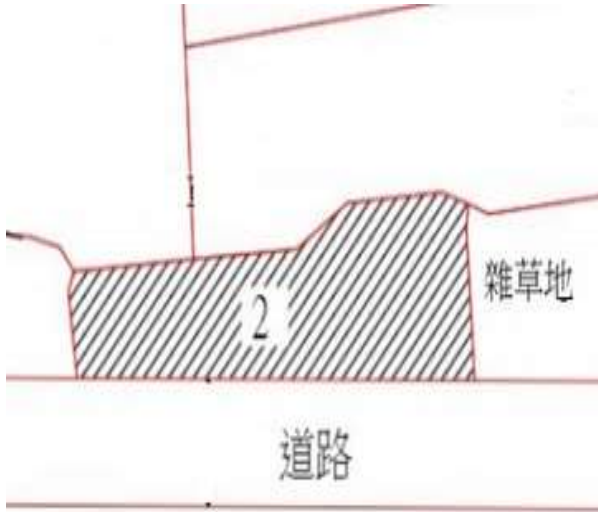

110 年度第 57 批國有非公用不動產坐落位置示意略圖

◎非屬標售公告內容，僅供參考使用，投標人應依地政機關核發資料自行查看相關位置，不得以本位置圖記載有誤而要求損害賠償或解除買賣契約退還保證金。

1 1

土地位置：三重區神農街 433 號附近
土地坐落略圖：