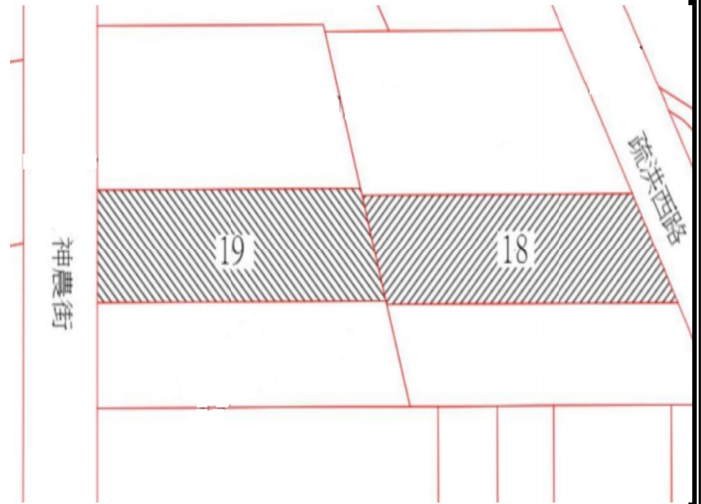

# 110 年度第 57 批國有非公用不動產坐落位置示意略圖

◎非屬標售公告內容，僅供參考使用，投標人應依地政機關核發資料自行查看相關位置，不得以本位置圖記載有誤而要求損害賠償或解除買賣契約退還保證金。

7

土地位置：三重區新興路 31 巷 8 號附近  
土地坐落略圖：

8

土地位置：三重區神農街 487 號附近  
土地坐落略圖：

9

土地位置：汐止區忠孝東路 487 號附近  
土地坐落略圖：