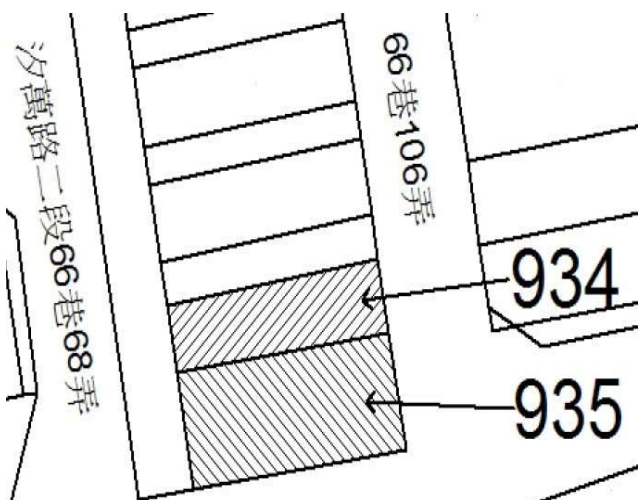

5

土地位置：汐止區汐萬路二段66巷68弄36號附近
土地坐落略圖：