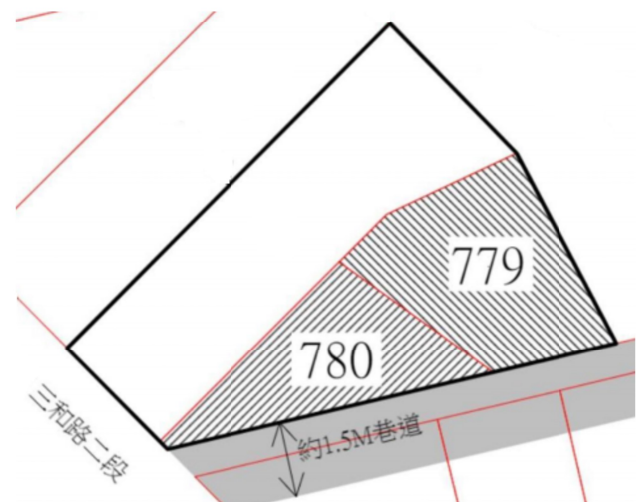

10

土地位置：三重區三和路二段 27 號附近
土地坐落略圖：