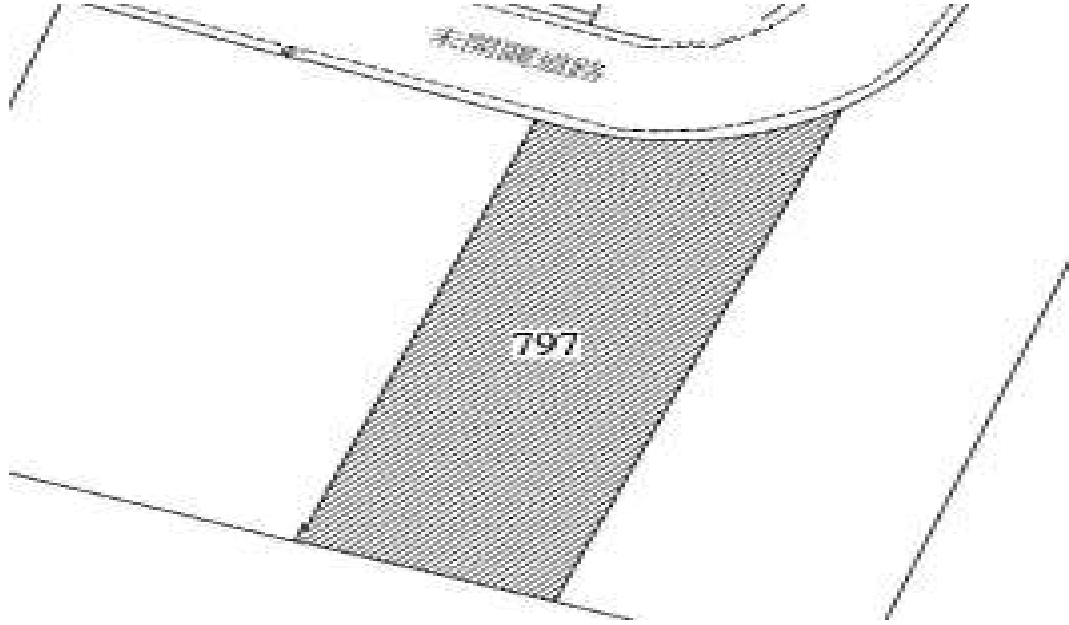

# 110 年度第 57 批國有非公用不動產坐落位置示意略圖

◎非屬標售公告內容，僅供參考使用，投標人應依地政機關核發資料自行查看相關位置，不得以本位置圖記載有誤而要求損害賠償或解除買賣契約退還保證金。

1

土地位置：林口區台電新村 59 號後方  
土地坐落略圖：

2

土地位置：五股區自強路 42 巷 10 號附近  
土地坐落略圖：