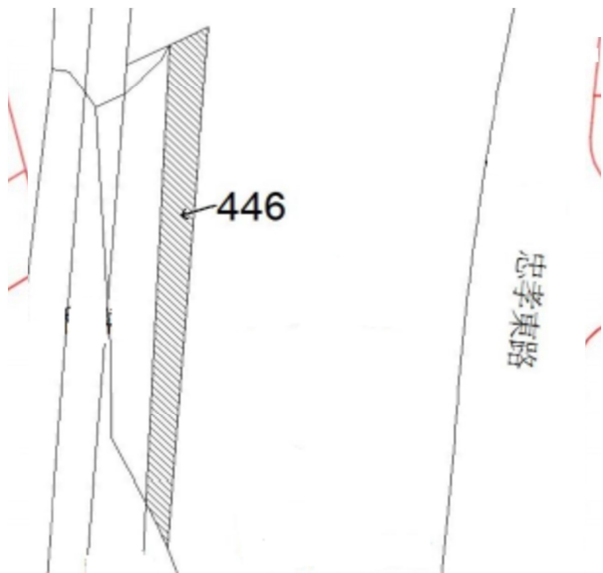

## 4

房地位置：汐止區汐萬路二段66巷68弄36號附近  
房地坐落略圖：

# 110 年度第 57 批國有非公用不動產坐落位置示意略圖

◎非屬標售公告內容，僅供參考使用，投標人應依地政機關核發資料自行查看相關位置，不得以本位置圖記載有誤而要求損害賠償或解除買賣契約退還保證金。

7

土地位置：三重區新興路 31 巷 8 號附近  
土地坐落略圖：

8

土地位置：三重區神農街 487 號附近  
土地坐落略圖：

9

土地位置：汐止區忠孝東路 487 號附近  
土地坐落略圖：