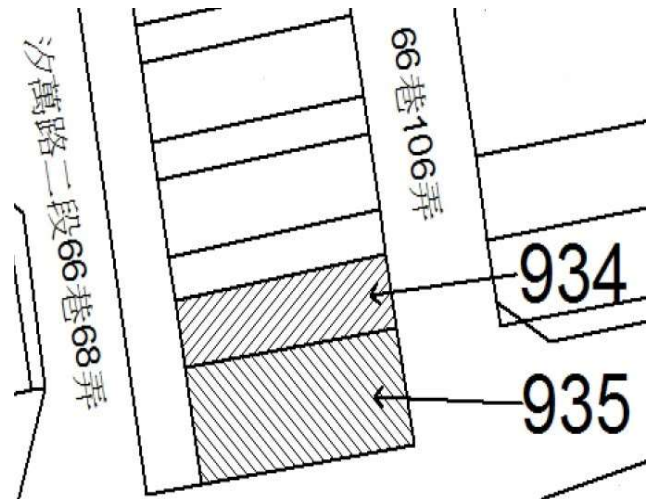

# 110 年度第 57 批國有非公用不動產坐落位置示意略圖

◎非屬標售公告內容，僅供參考使用，投標人應依地政機關核發資料自行查看相關位置，不得以本位置圖記載有誤而要求損害賠償或解除買賣契約退還保證金。

1

土地位置：林口區台電新村 59 號後方  
土地坐落略圖：

2

土地位置：五股區自強路 42 巷 10 號附近  
土地坐落略圖：

# 110 年度第 57 批國有非公用不動產坐落位置示意略圖

◎非屬標售公告內容，僅供參考使用，投標人應依地政機關核發資料自行查看相關位置，不得以本位置圖記載有誤而要求損害賠償或解除買賣契約退還保證金。

## 3

土地位置：中和區興南路2段114巷18弄6號附近  
土地坐落略圖：

## 4

房地位置：汐止區汐萬路二段66巷68弄36號附近  
房地坐落略圖：