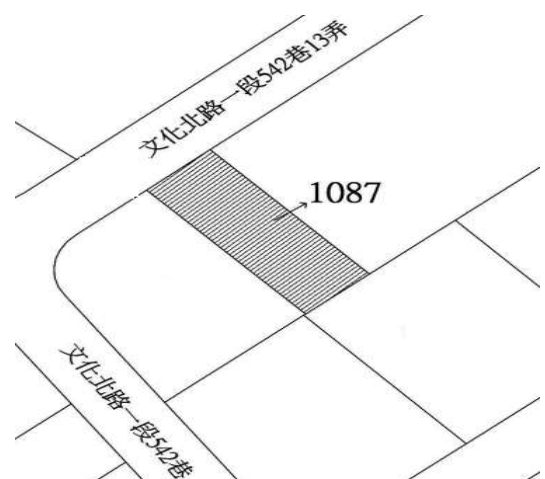

## 3

土地位置：中和區興南路2段114巷18弄6號附近  
土地坐落略圖：

## 4

房地位置：汐止區汐萬路二段66巷68弄36號附近  
房地坐落略圖：

## 5

土地位置：汐止區汐萬路二段66巷68弄36號附近  
土地坐落略圖：

## 6

土地位置：林口區文化北路一段542巷8號附近  
土地坐落略圖：