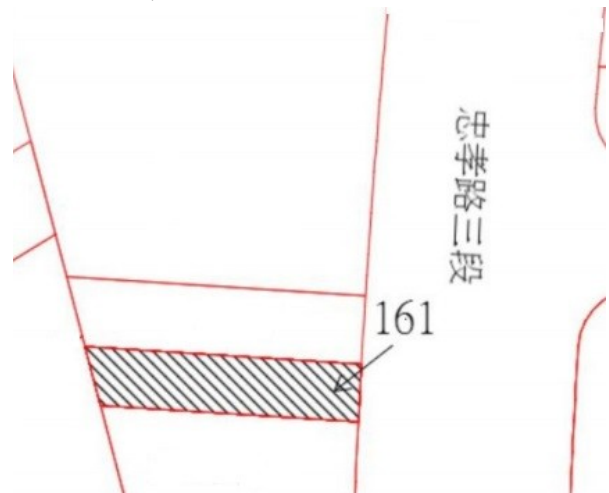

110 年度第 48 批國有非公用不動產暨代管無人承認繼承遺產坐落位置示意略圖

◎非屬標售公告內容，僅供參考使用，投標人應依地政機關核發資料自行查看相關位置，不得以本位置圖記載有誤而要求損害賠償或解除買賣契約退還保證金。

1

土地位置：中和區興南路2段114巷18弄6號附近
土地坐落略圖：

2

土地位置：新莊區榮華路二段6號附近
土地坐落略圖：

3

土地位置：林口區林口路10號附近
土地坐落略圖：

4

土地位置：林口區文化北路一段542巷8號附近
土地坐落略圖：

110 年度第 48 批國有非公用不動產暨代管無人承認繼承遺產坐落位置示意略圖

◎非屬標售公告內容，僅供參考使用，投標人應依地政機關核發資料自行查看相關位置，不得以本位置圖記載有誤而要求損害賠償或解除買賣契約退還保證金。

5

土地位置：三重區新興路 31 巷 8 號附近
土地坐落略圖：

6

土地位置：三重區後竹圍街 274 之 1 附近
土地坐落略圖：

7

土地位置：汐止區忠孝東路 487 號附近
土地坐落略圖：

8

土地位置：三重區忠孝路三段 158 號附近
土地坐落略圖：

110 年度第 48 批國有非公用不動產暨代管無人承認繼承遺產坐落位置示意略圖

◎非屬標售公告內容，僅供參考使用，投標人應依地政機關核發資料自行查看相關位置，不得以本位置圖記載有誤而要求損害賠償或解除買賣契約退還保證金。

9

土地位置：三重區神農街 433 號附近
土地坐落略圖：

1 3

土地位置：汐止區汐萬路二段 66 巷 68 弄 36 號附近
土地坐落略圖：

1 4

土地位置：三重區三和路二段 27 號附近
土地坐落略圖：

1 5

土地位置：五股區自強路 42 巷 10 號附近
土地坐落略圖：

1 6

土地位置：林口區南勢四街 228 號附近
土地坐落略圖：