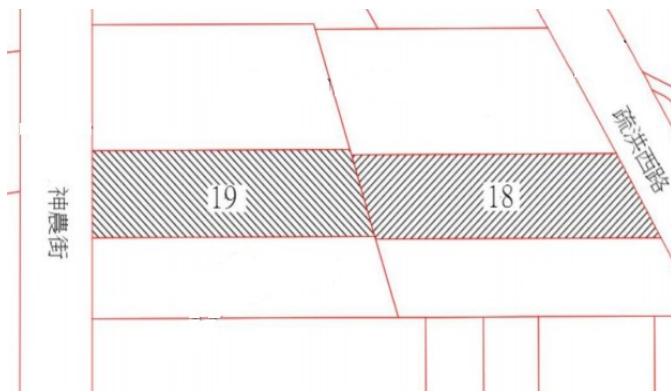

110 年度第 48 批國有非公用不動產暨代管無人承認繼承遺產坐落位置示意略圖

◎非屬標售公告內容，僅供參考使用，投標人應依地政機關核發資料自行查看相關位置，不得以本位置圖記載有誤而要求損害賠償或解除買賣契約退還保證金。

17

土地位置：林口區台電新村 59 號後方
土地坐落略圖：

18

土地位置：淡水區水碓 25 巷 24 號
土地坐落略圖：

19

土地位置：淡水區新生街 62 號左側
土地坐落略圖：

20

土地位置：淡水區忠愛街 11 號附近
土地坐落略圖：

110 年度第 48 批國有非公用不動產暨代管無人承認繼承遺產坐落位置示意略圖

◎非屬標售公告內容，僅供參考使用，投標人應依地政機關核發資料自行查看相關位置，不得以本位置圖記載有誤而要求損害賠償或解除買賣契約退還保證金。

2 1

土地位置：三重區神農街 487 號附近
土地坐落略圖：

2 2

土地位置：板橋區三民路一段 78 號
土地坐落略圖：

2 3

房地位置：三重區正義南路 181 巷 1 號附近
房地坐落略圖：

2 4

土地位置：信義區光復南路 419 巷 110 號前
土地坐落略圖：