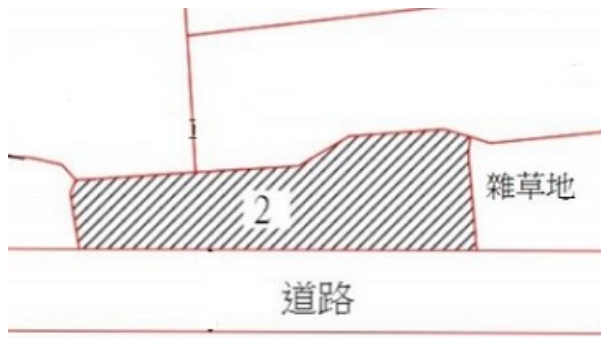

7

土地位置：汐止區忠孝東路 487 號附近
土地坐落略圖：

8

土地位置：三重區忠孝路三段 158 號附近
土地坐落略圖：

110 年度第 48 批國有非公用不動產暨代管無人承認繼承遺產坐落位置示意略圖

◎非屬標售公告內容，僅供參考使用，投標人應依地政機關核發資料自行查看相關位置，不得以本位置圖記載有誤而要求損害賠償或解除買賣契約退還保證金。

9

土地位置：三重區神農街 433 號附近
土地坐落略圖：