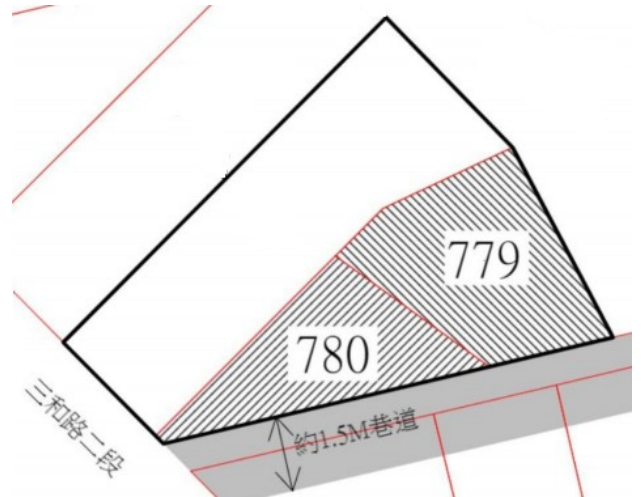

1 4

土地位置：三重區三和路二段 27 號附近
土地坐落略圖：