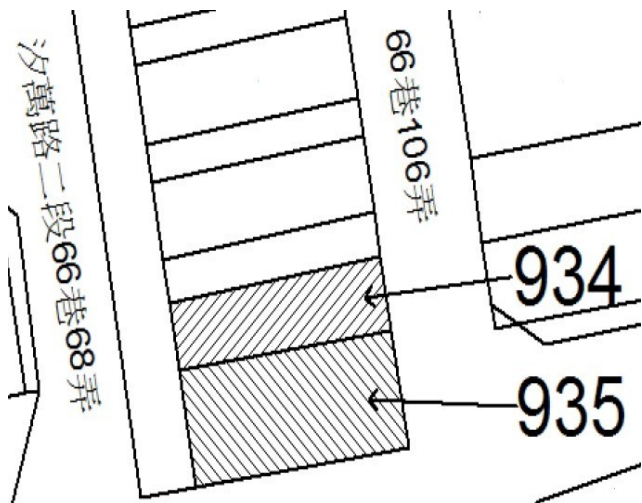

10

土地位置：三重區神農街 433 號附近
土地坐落略圖：

11

土地位置：三重區光明路 13 巷 2 號附近
土地坐落略圖：

12

土地位置：汐止區汐萬路二段 66 巷 68 弄 36 號附近
土地坐落略圖：

110 年度第 48 批國有非公用不動產暨代管無人承認繼承遺產坐落位置示意略圖

◎非屬標售公告內容，僅供參考使用，投標人應依地政機關核發資料自行查看相關位置，不得以本位置圖記載有誤而要求損害賠償或解除買賣契約退還保證金。

1 3

土地位置：汐止區汐萬路二段 66 巷 68 弄 36 號附近
土地坐落略圖：

1 4

土地位置：三重區三和路二段 27 號附近
土地坐落略圖：

1 5

土地位置：五股區自強路 42 巷 10 號附近
土地坐落略圖：

1 6

土地位置：林口區南勢四街 228 號附近
土地坐落略圖：