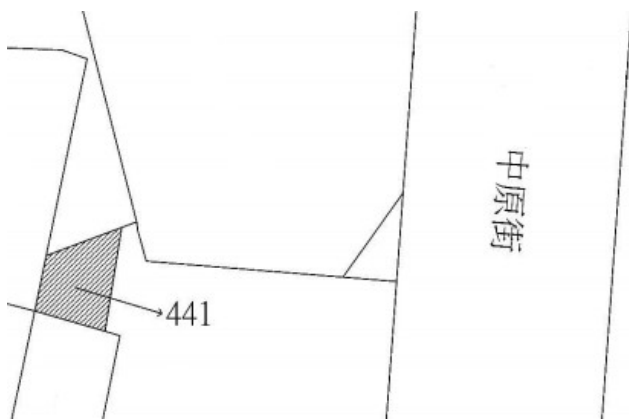

110 年度第 48 批國有非公用不動產暨代管無人承認繼承遺產坐落位置示意略圖

◎非屬標售公告內容，僅供參考使用，投標人應依地政機關核發資料自行查看相關位置，不得以本位置圖記載有誤而要求損害賠償或解除買賣契約退還保證金。

1

土地位置：中和區興南路2段114巷18弄6號附近
土地坐落略圖：

2

土地位置：新莊區榮華路二段6號附近
土地坐落略圖：

3

土地位置：林口區林口路10號附近
土地坐落略圖：

4

土地位置：林口區文化北路一段542巷8號附近
土地坐落略圖：

110 年度第 48 批國有非公用不動產暨代管無人承認繼承遺產坐落位置示意略圖

◎非屬標售公告內容，僅供參考使用，投標人應依地政機關核發資料自行查看相關位置，不得以本位置圖記載有誤而要求損害賠償或解除買賣契約退還保證金。

5

土地位置：三重區新興路 31 巷 8 號附近
土地坐落略圖：

6

土地位置：三重區後竹圍街 274 之 1 附近
土地坐落略圖：