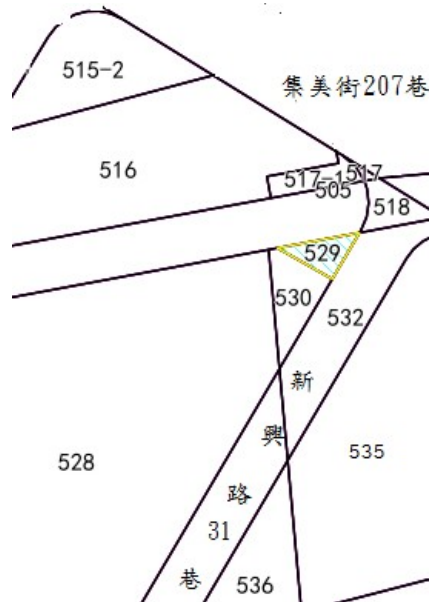

110 年度第 48 批國有非公用不動產暨代管無人承認繼承遺產坐落位置示意略圖

◎非屬標售公告內容，僅供參考使用，投標人應依地政機關核發資料自行查看相關位置，不得以本位置圖記載有誤而要求損害賠償或解除買賣契約退還保證金。

1

土地位置：中和區興南路2段114巷18弄6號附近
土地坐落略圖：

2

土地位置：新莊區榮華路二段6號附近
土地坐落略圖：

3

土地位置：林口區林口路10號附近
土地坐落略圖：

4

土地位置：林口區文化北路一段542巷8號附近
土地坐落略圖：

110 年度第 48 批國有非公用不動產暨代管無人承認繼承遺產坐落位置示意略圖

◎非屬標售公告內容，僅供參考使用，投標人應依地政機關核發資料自行查看相關位置，不得以本位置圖記載有誤而要求損害賠償或解除買賣契約退還保證金。

5

土地位置：三重區新興路 31 巷 8 號附近
土地坐落略圖：

6

土地位置：三重區後竹圍街 274 之 1 附近
土地坐落略圖：

7

土地位置：汐止區忠孝東路 487 號附近
土地坐落略圖：

8

土地位置：三重區忠孝路三段 158 號附近
土地坐落略圖：

110 年度第 48 批國有非公用不動產暨代管無人承認繼承遺產坐落位置示意略圖

◎非屬標售公告內容，僅供參考使用，投標人應依地政機關核發資料自行查看相關位置，不得以本位置圖記載有誤而要求損害賠償或解除買賣契約退還保證金。

9

土地位置：三重區神農街 433 號附近
土地坐落略圖：

1 3

土地位置：汐止區汐萬路二段 66 巷 68 弄 36 號附近
土地坐落略圖：

1 4

土地位置：三重區三和路二段 27 號附近
土地坐落略圖：

1 5

土地位置：五股區自強路 42 巷 10 號附近
土地坐落略圖：

1 6

土地位置：林口區南勢四街 228 號附近
土地坐落略圖：