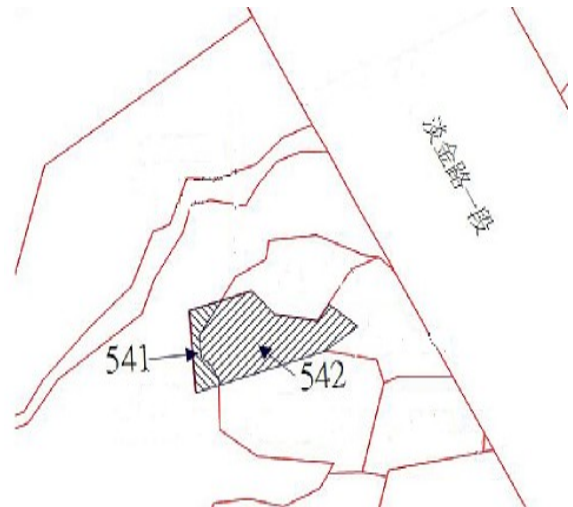

1 3

土地位置：汐止區汐萬路二段 66 巷 68 弄 36 號附近
土地坐落略圖：

1 4

土地位置：三重區三和路二段 27 號附近
土地坐落略圖：

1 5

土地位置：五股區自強路 42 巷 10 號附近
土地坐落略圖：

1 6

土地位置：林口區南勢四街 228 號附近
土地坐落略圖：

110 年度第 48 批國有非公用不動產暨代管無人承認繼承遺產坐落位置示意略圖

◎非屬標售公告內容，僅供參考使用，投標人應依地政機關核發資料自行查看相關位置，不得以本位置圖記載有誤而要求損害賠償或解除買賣契約退還保證金。

17

土地位置：林口區台電新村 59 號後方
土地坐落略圖：

18

土地位置：淡水區水碓 25 巷 24 號
土地坐落略圖：

19

土地位置：淡水區新生街 62 號左側
土地坐落略圖：

20

土地位置：淡水區忠愛街 11 號附近
土地坐落略圖：

110 年度第 48 批國有非公用不動產暨代管無人承認繼承遺產坐落位置示意略圖

◎非屬標售公告內容，僅供參考使用，投標人應依地政機關核發資料自行查看相關位置，不得以本位置圖記載有誤而要求損害賠償或解除買賣契約退還保證金。

2 1

土地位置：三重區神農街 487 號附近
土地坐落略圖：

2 2

土地位置：板橋區三民路一段 78 號
土地坐落略圖：

2 3

房地位置：三重區正義南路 181 巷 1 號附近
房地坐落略圖：

2 4

土地位置：信義區光復南路 419 巷 110 號前
土地坐落略圖：