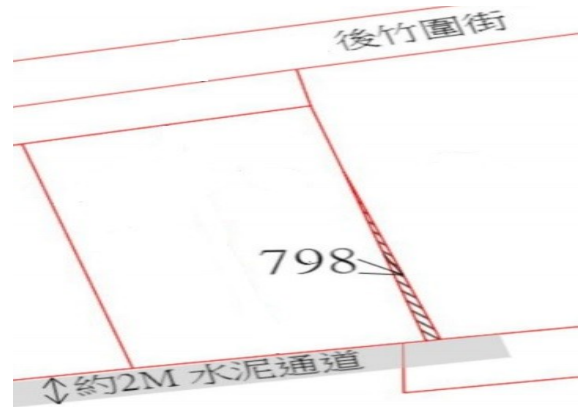

110 年度第 48 批國有非公用不動產暨代管無人承認繼承遺產坐落位置示意略圖

◎非屬標售公告內容，僅供參考使用，投標人應依地政機關核發資料自行查看相關位置，不得以本位置圖記載有誤而要求損害賠償或解除買賣契約退還保證金。

1

土地位置：中和區興南路2段114巷18弄6號附近
土地坐落略圖：

2

土地位置：新莊區榮華路二段6號附近
土地坐落略圖：

3

土地位置：林口區林口路10號附近
土地坐落略圖：

4

土地位置：林口區文化北路一段542巷8號附近
土地坐落略圖：

110 年度第 48 批國有非公用不動產暨代管無人承認繼承遺產坐落位置示意略圖

◎非屬標售公告內容，僅供參考使用，投標人應依地政機關核發資料自行查看相關位置，不得以本位置圖記載有誤而要求損害賠償或解除買賣契約退還保證金。

5

土地位置：三重區新興路 31 巷 8 號附近
土地坐落略圖：

6

土地位置：三重區後竹圍街 274 之 1 附近
土地坐落略圖：

7

土地位置：汐止區忠孝東路 487 號附近
土地坐落略圖：

8

土地位置：三重區忠孝路三段 158 號附近
土地坐落略圖：

110 年度第 48 批國有非公用不動產暨代管無人承認繼承遺產坐落位置示意略圖

◎非屬標售公告內容，僅供參考使用，投標人應依地政機關核發資料自行查看相關位置，不得以本位置圖記載有誤而要求損害賠償或解除買賣契約退還保證金。

9

土地位置：三重區神農街 433 號附近
土地坐落略圖：