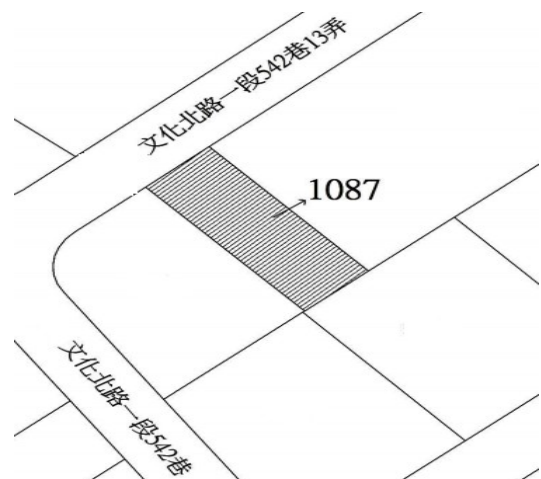

110 年度第 48 批國有非公用不動產暨代管無人承認繼承遺產坐落位置示意略圖

◎非屬標售公告內容，僅供參考使用，投標人應依地政機關核發資料自行查看相關位置，不得以本位置圖記載有誤而要求損害賠償或解除買賣契約退還保證金。

1

土地位置：中和區興南路2段114巷18弄6號附近
土地坐落略圖：

2

土地位置：新莊區榮華路二段6號附近
土地坐落略圖：

3

土地位置：林口區林口路10號附近
土地坐落略圖：

4

土地位置：林口區文化北路一段542巷8號附近
土地坐落略圖：

110 年度第 48 批國有非公用不動產暨代管無人承認繼承遺產坐落位置示意略圖

◎非屬標售公告內容，僅供參考使用，投標人應依地政機關核發資料自行查看相關位置，不得以本位置圖記載有誤而要求損害賠償或解除買賣契約退還保證金。

5

土地位置：三重區新興路 31 巷 8 號附近
土地坐落略圖：

6

土地位置：三重區後竹圍街 274 之 1 附近
土地坐落略圖：

7

土地位置：汐止區忠孝東路 487 號附近
土地坐落略圖：

8

土地位置：三重區忠孝路三段 158 號附近
土地坐落略圖：

110 年度第 48 批國有非公用不動產暨代管無人承認繼承遺產坐落位置示意略圖

◎非屬標售公告內容，僅供參考使用，投標人應依地政機關核發資料自行查看相關位置，不得以本位置圖記載有誤而要求損害賠償或解除買賣契約退還保證金。

9

土地位置：三重區神農街 433 號附近
土地坐落略圖：

1 3

土地位置：汐止區汐萬路二段 66 巷 68 弄 36 號附近
土地坐落略圖：

1 4

土地位置：三重區三和路二段 27 號附近
土地坐落略圖：

1 5

土地位置：五股區自強路 42 巷 10 號附近
土地坐落略圖：

1 6

土地位置：林口區南勢四街 228 號附近
土地坐落略圖：