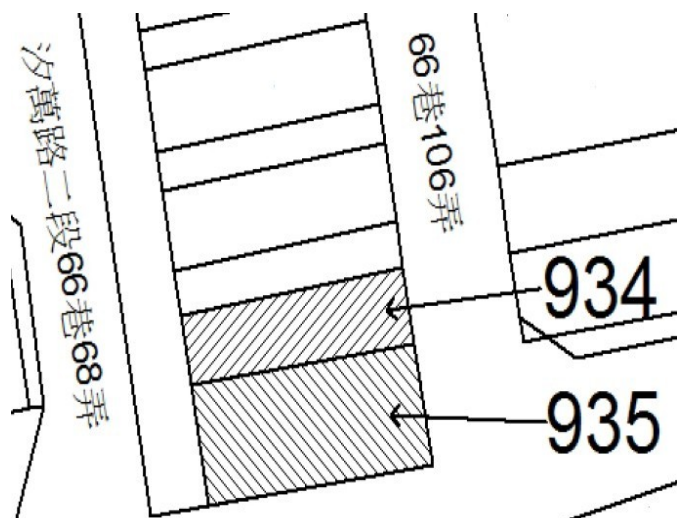

10

土地位置：三重區神農街 433 號附近
土地坐落略圖：

11

土地位置：三重區光明路 13 巷 2 號附近
土地坐落略圖：

12

土地位置：汐止區汐萬路二段 66 巷 68 弄 36 號附近
土地坐落略圖：

110 年度第 48 批國有非公用不動產暨代管無人承認繼承遺產坐落位置示意略圖

◎非屬標售公告內容，僅供參考使用，投標人應依地政機關核發資料自行查看相關位置，不得以本位置圖記載有誤而要求損害賠償或解除買賣契約退還保證金。