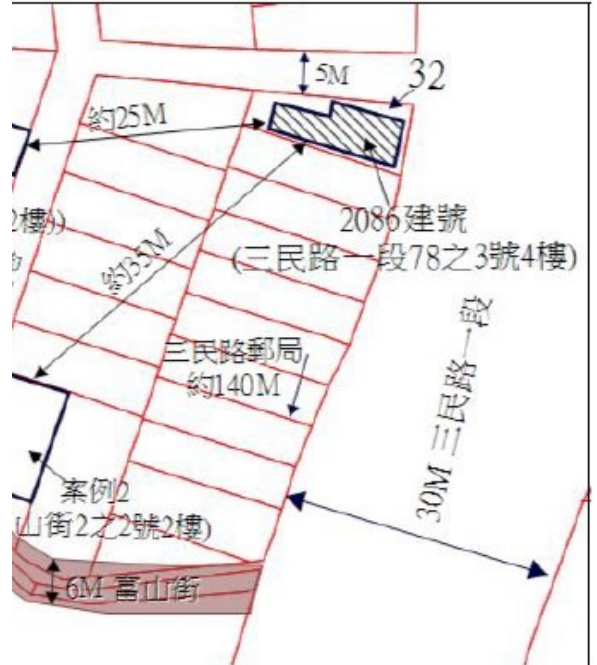

1 3

土地位置：汐止區汐萬路二段 66 巷 68 弄 36 號附近
土地坐落略圖：

1 4

土地位置：三重區三和路二段 27 號附近
土地坐落略圖：

1 5

土地位置：五股區自強路 42 巷 10 號附近
土地坐落略圖：

1 6

土地位置：林口區南勢四街 228 號附近
土地坐落略圖：

110 年度第 48 批國有非公用不動產暨代管無人承認繼承遺產坐落位置示意略圖

◎非屬標售公告內容，僅供參考使用，投標人應依地政機關核發資料自行查看相關位置，不得以本位置圖記載有誤而要求損害賠償或解除買賣契約退還保證金。

17

土地位置：林口區台電新村 59 號後方
土地坐落略圖：

18

土地位置：淡水區水碓 25 巷 24 號
土地坐落略圖：

19

土地位置：淡水區新生街 62 號左側
土地坐落略圖：

20

土地位置：淡水區忠愛街 11 號附近
土地坐落略圖：

110 年度第 48 批國有非公用不動產暨代管無人承認繼承遺產坐落位置示意略圖

◎非屬標售公告內容，僅供參考使用，投標人應依地政機關核發資料自行查看相關位置，不得以本位置圖記載有誤而要求損害賠償或解除買賣契約退還保證金。

2 1

土地位置：三重區神農街 487 號附近
土地坐落略圖：

2 2

土地位置：板橋區三民路一段 78 號
土地坐落略圖：

2 3

房地位置：三重區正義南路 181 巷 1 號附近
房地坐落略圖：

2 4

土地位置：信義區光復南路 419 巷 110 號前
土地坐落略圖：