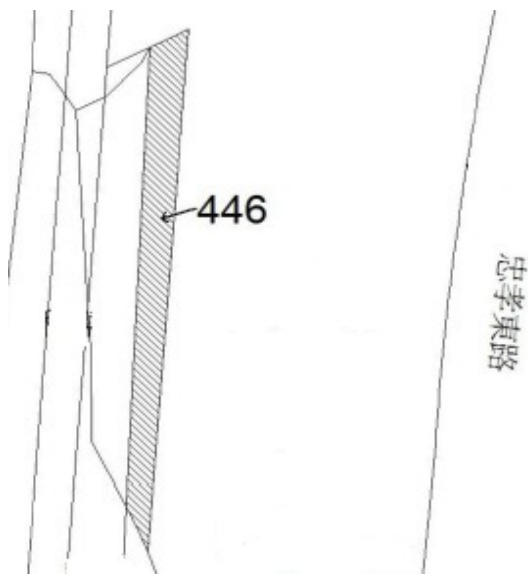

7

土地位置：汐止區忠孝東路 487 號附近
土地坐落略圖：