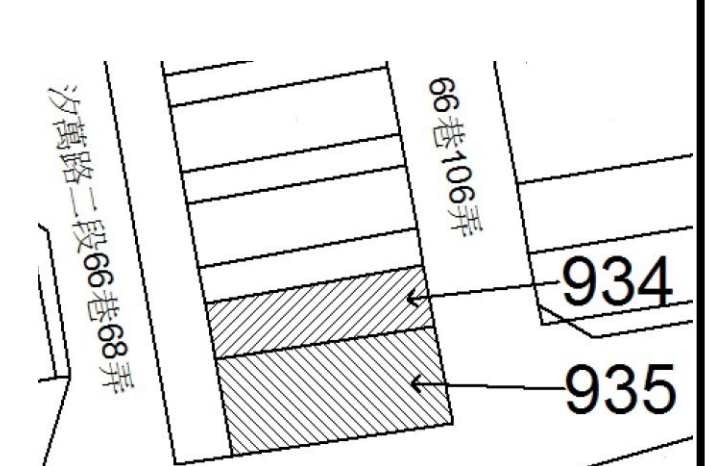

110 年度第 32 批國有非公用不動產坐落位置示意略圖

◎非屬標售公告內容，僅供參考使用，投標人應依地政機關核發資料自行查看相關位置，不得以本位置圖記載有誤而要求損害賠償或解除買賣契約退還保證金。

17

土地位置：三重區三和路二段 27 號附近
土地坐落略圖：

18

土地位置：林口區文化一路二段 398 附近
土地坐落略圖：

19

房地位置：林口區後湖 40 之 2 號附近
房地坐落略圖：