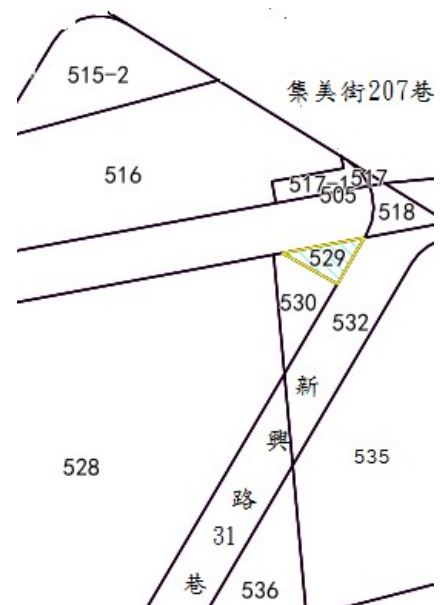

110 年度第 32 批國有非公用不動產坐落位置示意略圖

◎非屬標售公告內容，僅供參考使用，投標人應依地政機關核發資料自行查看相關位置，不得以本位置圖記載有誤而要求損害賠償或解除買賣契約退還保證金。

1

土地位置：淡水區中山北路一段 217 號附近
土地坐落略圖：

2

土地位置：淡水區中正路一段 62 巷 56 號附近
土地坐落略圖：

3

土地位置：林口區林口路 10 號附近
土地坐落略圖：

4

土地位置：淡水區八勢一街 7 之 1 號附近
土地坐落略圖：

110 年度第 32 批國有非公用不動產坐落位置示意略圖

◎非屬標售公告內容，僅供參考使用，投標人應依地政機關核發資料自行查看相關位置，不得以本位置圖記載有誤而要求損害賠償或解除買賣契約退還保證金。

5

土地位置：林口區文化北路一段542巷8號附近
土地坐落略圖：

6

土地位置：三重區環河北路二段188號附近
土地坐落略圖：

7

土地位置：三重區重安街89號附近
土地坐落略圖：

8

土地位置：三重區新興路31巷8號附近
土地坐落略圖：

110 年度第 32 批國有非公用不動產坐落位置示意略圖

◎非屬標售公告內容，僅供參考使用，投標人應依地政機關核發資料自行查看相關位置，不得以本位置圖記載有誤而要求損害賠償或解除買賣契約退還保證金。

9

土地位置：三重區後竹圍街 274 之 1 附近
土地坐落略圖：

10

土地位置：林口區忠孝路 504 巷 7 號附近
土地坐落略圖：

11

土地位置：三重區忠孝路三段 158 號附近
土地坐落略圖：

12

土地位置：三重區神農街 433 號附近
土地坐落略圖：

110 年度第 32 批國有非公用不動產坐落位置示意略圖

◎非屬標售公告內容，僅供參考使用，投標人應依地政機關核發資料自行查看相關位置，不得以本位置圖記載有誤而要求損害賠償或解除買賣契約退還保證金。