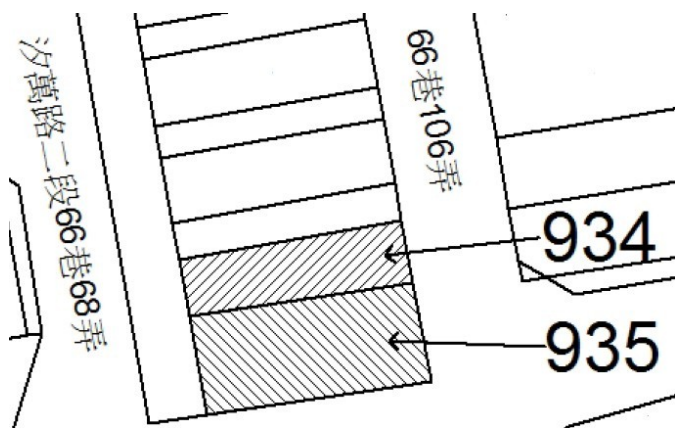

1 5

土地位置：汐止區汐萬路二段 66 巷 68 弄 36 號附近
土地坐落略圖：