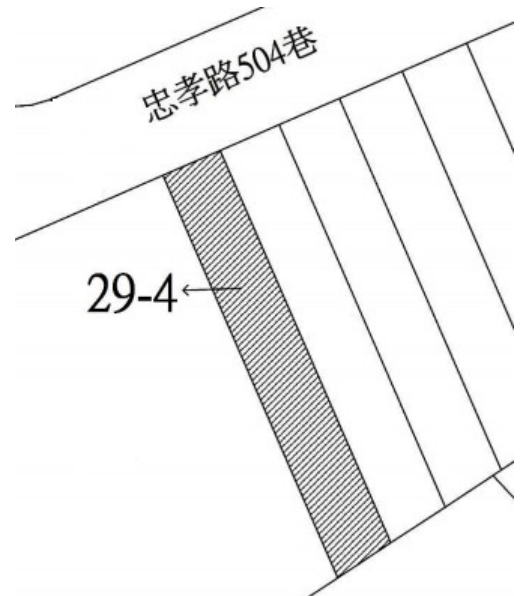

110 年度第 32 批國有非公用不動產坐落位置示意略圖

◎非屬標售公告內容，僅供參考使用，投標人應依地政機關核發資料自行查看相關位置，不得以本位置圖記載有誤而要求損害賠償或解除買賣契約退還保證金。

1

土地位置：淡水區中山北路一段 217 號附近
土地坐落略圖：

2

土地位置：淡水區中正路一段 62 巷 56 號附近
土地坐落略圖：

3

土地位置：林口區林口路 10 號附近
土地坐落略圖：

4

土地位置：淡水區八勢一街 7 之 1 號附近
土地坐落略圖：

110 年度第 32 批國有非公用不動產坐落位置示意略圖

◎非屬標售公告內容，僅供參考使用，投標人應依地政機關核發資料自行查看相關位置，不得以本位置圖記載有誤而要求損害賠償或解除買賣契約退還保證金。

5

土地位置：林口區文化北路一段542巷8號附近
土地坐落略圖：

6

土地位置：三重區環河北路二段188號附近
土地坐落略圖：

7

土地位置：三重區重安街89號附近
土地坐落略圖：

8

土地位置：三重區新興路31巷8號附近
土地坐落略圖：

110 年度第 32 批國有非公用不動產坐落位置示意略圖

◎非屬標售公告內容，僅供參考使用，投標人應依地政機關核發資料自行查看相關位置，不得以本位置圖記載有誤而要求損害賠償或解除買賣契約退還保證金。

9

土地位置：三重區後竹圍街 274 之 1 附近
土地坐落略圖：

10

土地位置：林口區忠孝路 504 巷 7 號附近
土地坐落略圖：

11

土地位置：三重區忠孝路三段 158 號附近
土地坐落略圖：

12

土地位置：三重區神農街 433 號附近
土地坐落略圖：

110 年度第 32 批國有非公用不動產坐落位置示意略圖

◎非屬標售公告內容，僅供參考使用，投標人應依地政機關核發資料自行查看相關位置，不得以本位置圖記載有誤而要求損害賠償或解除買賣契約退還保證金。