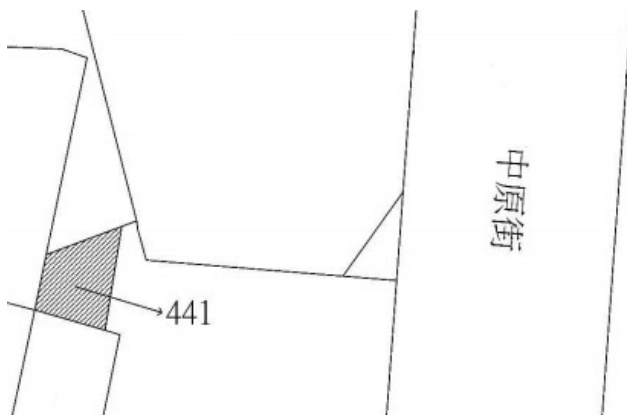

110 年度第 32 批國有非公用不動產坐落位置示意略圖

◎非屬標售公告內容，僅供參考使用，投標人應依地政機關核發資料自行查看相關位置，不得以本位置圖記載有誤而要求損害賠償或解除買賣契約退還保證金。

1

土地位置：淡水區中山北路一段 217 號附近
土地坐落略圖：

2

土地位置：淡水區中正路一段 62 巷 56 號附近
土地坐落略圖：

3

土地位置：林口區林口路 10 號附近
土地坐落略圖：

4

土地位置：淡水區八勢一街 7 之 1 號附近
土地坐落略圖：

110 年度第 32 批國有非公用不動產坐落位置示意略圖

◎非屬標售公告內容，僅供參考使用，投標人應依地政機關核發資料自行查看相關位置，不得以本位置圖記載有誤而要求損害賠償或解除買賣契約退還保證金。

5

土地位置：林口區文化北路一段542巷8號附近
土地坐落略圖：

6

土地位置：三重區環河北路二段188號附近
土地坐落略圖：