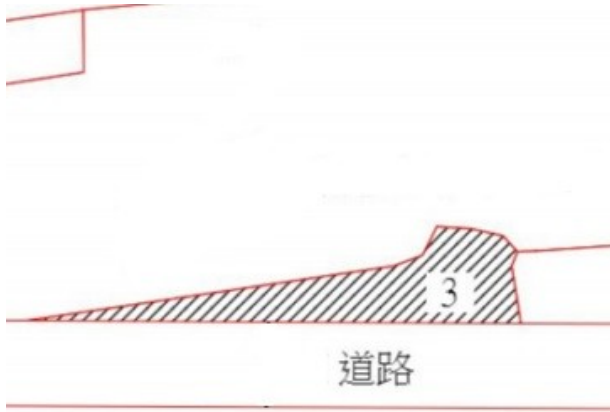

110 年度第 32 批國有非公用不動產坐落位置示意略圖

◎非屬標售公告內容，僅供參考使用，投標人應依地政機關核發資料自行查看相關位置，不得以本位置圖記載有誤而要求損害賠償或解除買賣契約退還保證金。

1 3

土地位置：三重區神農街 433 號附近
土地坐落略圖：