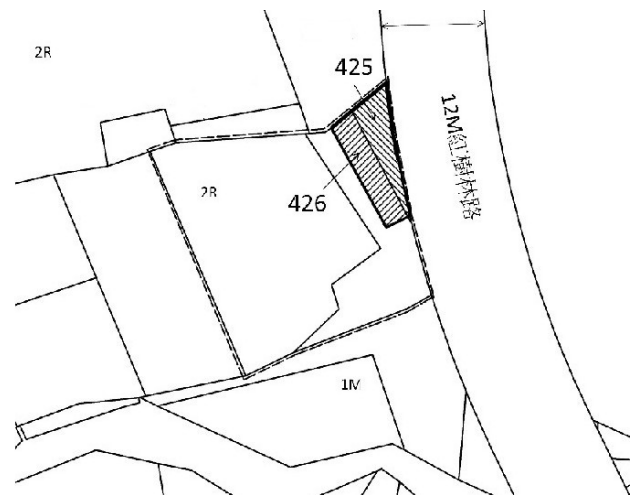

110 年度第 32 批國有非公用不動產坐落位置示意略圖

◎非屬標售公告內容，僅供參考使用，投標人應依地政機關核發資料自行查看相關位置，不得以本位置圖記載有誤而要求損害賠償或解除買賣契約退還保證金。

1

土地位置：淡水區中山北路一段 217 號附近
土地坐落略圖：

2

土地位置：淡水區中正路一段 62 巷 56 號附近
土地坐落略圖：

3

土地位置：林口區林口路 10 號附近
土地坐落略圖：

4

土地位置：淡水區八勢一街 7 之 1 號附近
土地坐落略圖：

110 年度第 32 批國有非公用不動產坐落位置示意略圖

◎非屬標售公告內容，僅供參考使用，投標人應依地政機關核發資料自行查看相關位置，不得以本位置圖記載有誤而要求損害賠償或解除買賣契約退還保證金。

5

土地位置：林口區文化北路一段542巷8號附近
土地坐落略圖：

6

土地位置：三重區環河北路二段188號附近
土地坐落略圖：

7

土地位置：三重區重安街89號附近
土地坐落略圖：

8

土地位置：三重區新興路31巷8號附近
土地坐落略圖：

110 年度第 32 批國有非公用不動產坐落位置示意略圖

◎非屬標售公告內容，僅供參考使用，投標人應依地政機關核發資料自行查看相關位置，不得以本位置圖記載有誤而要求損害賠償或解除買賣契約退還保證金。

9

土地位置：三重區後竹圍街 274 之 1 附近
土地坐落略圖：

10

土地位置：林口區忠孝路 504 巷 7 號附近
土地坐落略圖：

11

土地位置：三重區忠孝路三段 158 號附近
土地坐落略圖：

12

土地位置：三重區神農街 433 號附近
土地坐落略圖：

110 年度第 32 批國有非公用不動產坐落位置示意略圖

◎非屬標售公告內容，僅供參考使用，投標人應依地政機關核發資料自行查看相關位置，不得以本位置圖記載有誤而要求損害賠償或解除買賣契約退還保證金。