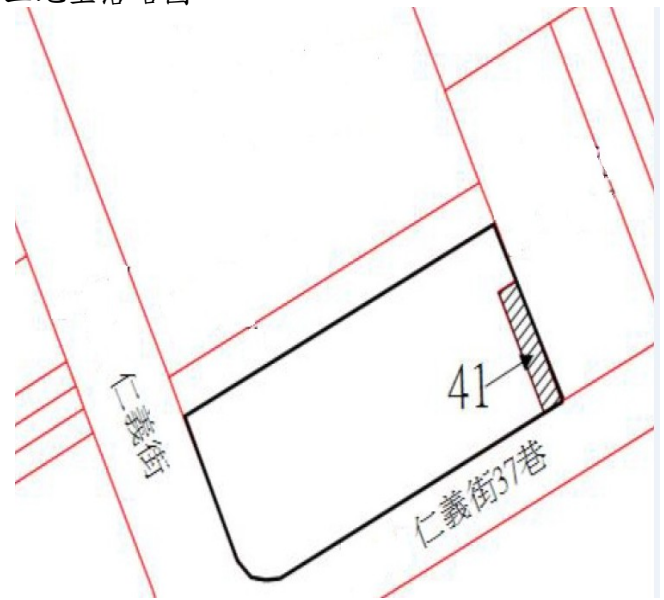

110 年度第 32 批國有非公用不動產坐落位置示意略圖

◎非屬標售公告內容，僅供參考使用，投標人應依地政機關核發資料自行查看相關位置，不得以本位置圖記載有誤而要求損害賠償或解除買賣契約退還保證金。

1

土地位置：淡水區中山北路一段 217 號附近
土地坐落略圖：

2

土地位置：淡水區中正路一段 62 巷 56 號附近
土地坐落略圖：

3

土地位置：林口區林口路 10 號附近
土地坐落略圖：

4

土地位置：淡水區八勢一街 7 之 1 號附近
土地坐落略圖：

110 年度第 32 批國有非公用不動產坐落位置示意略圖

◎非屬標售公告內容，僅供參考使用，投標人應依地政機關核發資料自行查看相關位置，不得以本位置圖記載有誤而要求損害賠償或解除買賣契約退還保證金。

5

土地位置：林口區文化北路一段542巷8號附近
土地坐落略圖：

6

土地位置：三重區環河北路二段188號附近
土地坐落略圖：

7

土地位置：三重區重安街89號附近
土地坐落略圖：

8

土地位置：三重區新興路31巷8號附近
土地坐落略圖：

110 年度第 32 批國有非公用不動產坐落位置示意略圖

◎非屬標售公告內容，僅供參考使用，投標人應依地政機關核發資料自行查看相關位置，不得以本位置圖記載有誤而要求損害賠償或解除買賣契約退還保證金。

9

土地位置：三重區後竹圍街 274 之 1 附近
土地坐落略圖：

10

土地位置：林口區忠孝路 504 巷 7 號附近
土地坐落略圖：

11

土地位置：三重區忠孝路三段 158 號附近
土地坐落略圖：

12

土地位置：三重區神農街 433 號附近
土地坐落略圖：

110 年度第 32 批國有非公用不動產坐落位置示意略圖

◎非屬標售公告內容，僅供參考使用，投標人應依地政機關核發資料自行查看相關位置，不得以本位置圖記載有誤而要求損害賠償或解除買賣契約退還保證金。