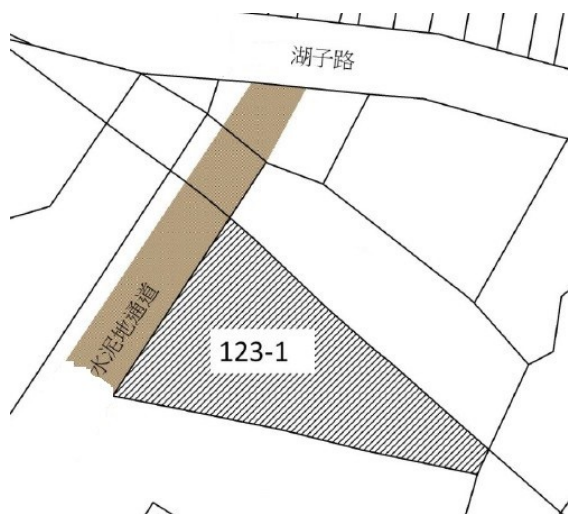

110 年度第 32 批國有非公用不動產坐落位置示意略圖

◎非屬標售公告內容，僅供參考使用，投標人應依地政機關核發資料自行查看相關位置，不得以本位置圖記載有誤而要求損害賠償或解除買賣契約退還保證金。

1

土地位置：淡水區中山北路一段 217 號附近
土地坐落略圖：

2

土地位置：淡水區中正路一段 62 巷 56 號附近
土地坐落略圖：

3

土地位置：林口區林口路 10 號附近
土地坐落略圖：

4

土地位置：淡水區八勢一街 7 之 1 號附近
土地坐落略圖：

110 年度第 32 批國有非公用不動產坐落位置示意略圖

◎非屬標售公告內容，僅供參考使用，投標人應依地政機關核發資料自行查看相關位置，不得以本位置圖記載有誤而要求損害賠償或解除買賣契約退還保證金。

5

土地位置：林口區文化北路一段542巷8號附近
土地坐落略圖：

6

土地位置：三重區環河北路二段188號附近
土地坐落略圖：

110 年度第 32 批國有非公用不動產坐落位置示意略圖

◎非屬標售公告內容，僅供參考使用，投標人應依地政機關核發資料自行查看相關位置，不得以本位置圖記載有誤而要求損害賠償或解除買賣契約退還保證金。

17

土地位置：三重區三和路二段 27 號附近
土地坐落略圖：

18

土地位置：林口區文化一路二段 398 附近
土地坐落略圖：

19

房地位置：林口區後湖 40 之 2 號附近
房地坐落略圖：

20

土地位置：八里區大坎三街 15 之 5 號附近
土地坐落略圖：

110 年度第 32 批國有非公用不動產坐落位置示意略圖

◎非屬標售公告內容，僅供參考使用，投標人應依地政機關核發資料自行查看相關位置，不得以本位置圖記載有誤而要求損害賠償或解除買賣契約退還保證金。

21

土地位置：林口區八德路 500 巷 43 號附近
土地坐落略圖：