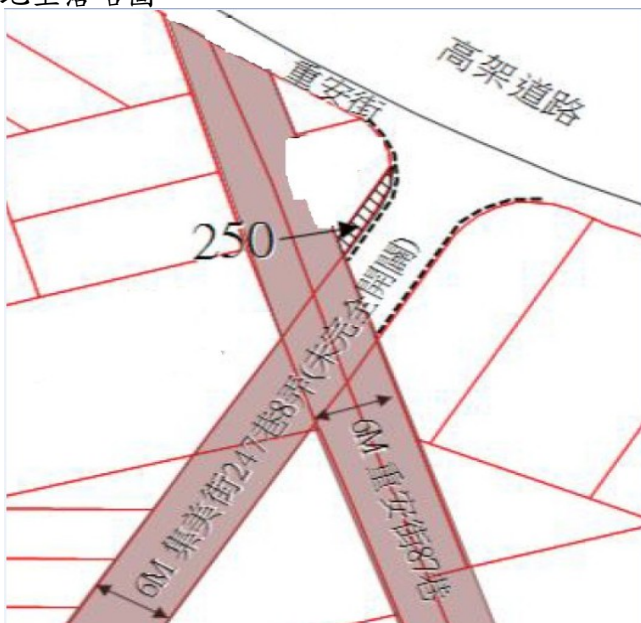

110 年度第 32 批國有非公用不動產坐落位置示意略圖

◎非屬標售公告內容，僅供參考使用，投標人應依地政機關核發資料自行查看相關位置，不得以本位置圖記載有誤而要求損害賠償或解除買賣契約退還保證金。

1

土地位置：淡水區中山北路一段 217 號附近
土地坐落略圖：

2

土地位置：淡水區中正路一段 62 巷 56 號附近
土地坐落略圖：

3

土地位置：林口區林口路 10 號附近
土地坐落略圖：

4

土地位置：淡水區八勢一街 7 之 1 號附近
土地坐落略圖：

110 年度第 32 批國有非公用不動產坐落位置示意略圖

◎非屬標售公告內容，僅供參考使用，投標人應依地政機關核發資料自行查看相關位置，不得以本位置圖記載有誤而要求損害賠償或解除買賣契約退還保證金。

5

土地位置：林口區文化北路一段542巷8號附近
土地坐落略圖：

6

土地位置：三重區環河北路二段188號附近
土地坐落略圖：

7

土地位置：三重區重安街89號附近
土地坐落略圖：

8

土地位置：三重區新興路31巷8號附近
土地坐落略圖：

110 年度第 32 批國有非公用不動產坐落位置示意略圖

◎非屬標售公告內容，僅供參考使用，投標人應依地政機關核發資料自行查看相關位置，不得以本位置圖記載有誤而要求損害賠償或解除買賣契約退還保證金。

9

土地位置：三重區後竹圍街 274 之 1 附近
土地坐落略圖：

10

土地位置：林口區忠孝路 504 巷 7 號附近
土地坐落略圖：

11

土地位置：三重區忠孝路三段 158 號附近
土地坐落略圖：

12

土地位置：三重區神農街 433 號附近
土地坐落略圖：

110 年度第 32 批國有非公用不動產坐落位置示意略圖

◎非屬標售公告內容，僅供參考使用，投標人應依地政機關核發資料自行查看相關位置，不得以本位置圖記載有誤而要求損害賠償或解除買賣契約退還保證金。