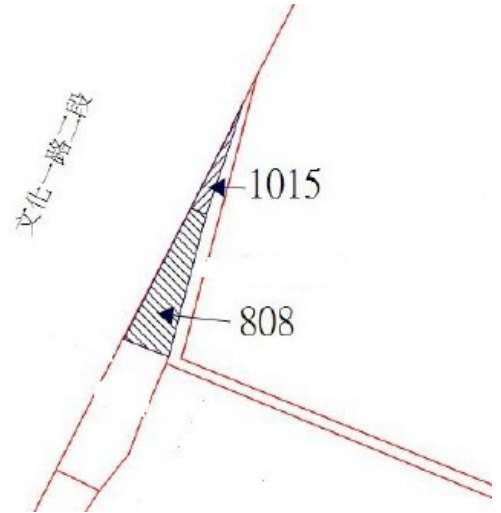

110 年度第 32 批國有非公用不動產坐落位置示意略圖

◎非屬標售公告內容，僅供參考使用，投標人應依地政機關核發資料自行查看相關位置，不得以本位置圖記載有誤而要求損害賠償或解除買賣契約退還保證金。

1

土地位置：淡水區中山北路一段 217 號附近
土地坐落略圖：

2

土地位置：淡水區中正路一段 62 巷 56 號附近
土地坐落略圖：

3

土地位置：林口區林口路 10 號附近
土地坐落略圖：

4

土地位置：淡水區八勢一街 7 之 1 號附近
土地坐落略圖：

110 年度第 32 批國有非公用不動產坐落位置示意略圖

◎非屬標售公告內容，僅供參考使用，投標人應依地政機關核發資料自行查看相關位置，不得以本位置圖記載有誤而要求損害賠償或解除買賣契約退還保證金。

5

土地位置：林口區文化北路一段542巷8號附近
土地坐落略圖：

6

土地位置：三重區環河北路二段188號附近
土地坐落略圖：

110 年度第 32 批國有非公用不動產坐落位置示意略圖

◎非屬標售公告內容，僅供參考使用，投標人應依地政機關核發資料自行查看相關位置，不得以本位置圖記載有誤而要求損害賠償或解除買賣契約退還保證金。

17

土地位置：三重區三和路二段 27 號附近
土地坐落略圖：

18

土地位置：林口區文化一路二段 398 附近
土地坐落略圖：

19

房地位置：林口區後湖 40 之 2 號附近
房地坐落略圖：

20

土地位置：八里區大坎三街 15 之 5 號附近
土地坐落略圖：

110 年度第 32 批國有非公用不動產坐落位置示意略圖

◎非屬標售公告內容，僅供參考使用，投標人應依地政機關核發資料自行查看相關位置，不得以本位置圖記載有誤而要求損害賠償或解除買賣契約退還保證金。

21

土地位置：林口區八德路 500 巷 43 號附近
土地坐落略圖：