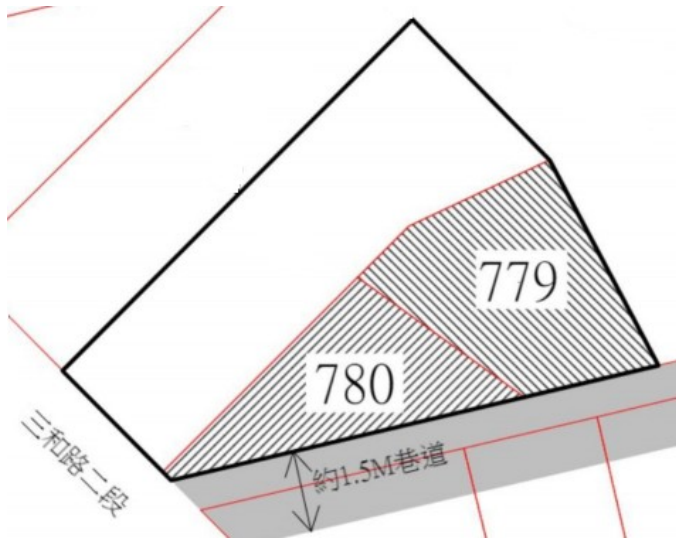

110 年度第 32 批國有非公用不動產坐落位置示意略圖

◎非屬標售公告內容，僅供參考使用，投標人應依地政機關核發資料自行查看相關位置，不得以本位置圖記載有誤而要求損害賠償或解除買賣契約退還保證金。

17

土地位置：三重區三和路二段 27 號附近
土地坐落略圖：

18

土地位置：林口區文化一路二段 398 附近
土地坐落略圖：

19

房地位置：林口區後湖 40 之 2 號附近
房地坐落略圖：