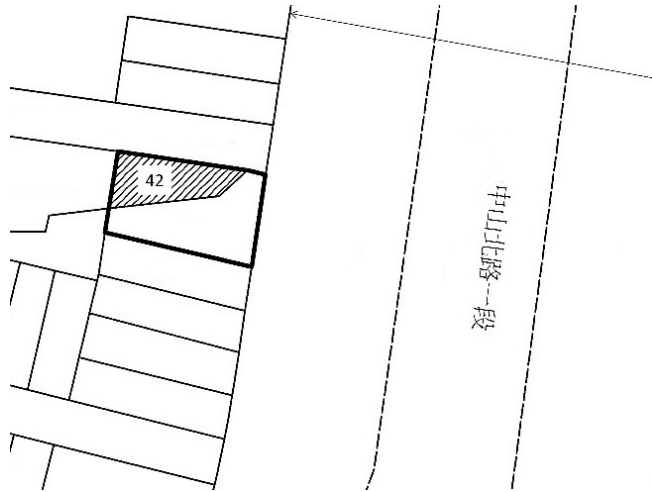

110 年度第 32 批國有非公用不動產坐落位置示意略圖

◎非屬標售公告內容，僅供參考使用，投標人應依地政機關核發資料自行查看相關位置，不得以本位置圖記載有誤而要求損害賠償或解除買賣契約退還保證金。

1

土地位置：淡水區中山北路一段 217 號附近
土地坐落略圖：

2

土地位置：淡水區中正路一段 62 巷 56 號附近
土地坐落略圖：

3

土地位置：林口區林口路 10 號附近
土地坐落略圖：

4

土地位置：淡水區八勢一街 7 之 1 號附近
土地坐落略圖：

110 年度第 32 批國有非公用不動產坐落位置示意略圖

◎非屬標售公告內容，僅供參考使用，投標人應依地政機關核發資料自行查看相關位置，不得以本位置圖記載有誤而要求損害賠償或解除買賣契約退還保證金。

5

土地位置：林口區文化北路一段542巷8號附近
土地坐落略圖：

6

土地位置：三重區環河北路二段188號附近
土地坐落略圖：