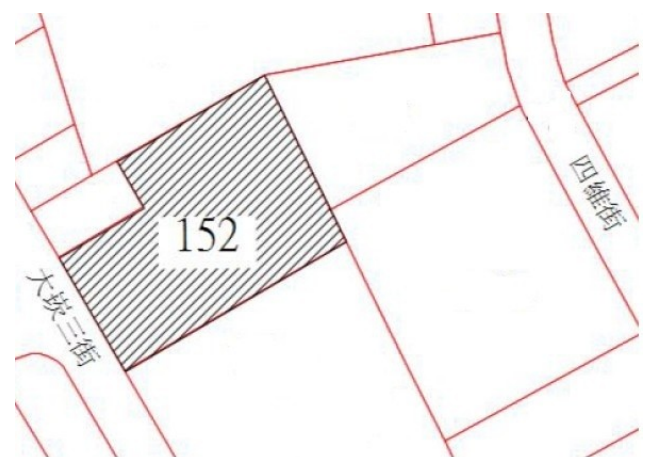

110 年度第 32 批國有非公用不動產坐落位置示意略圖

◎非屬標售公告內容，僅供參考使用，投標人應依地政機關核發資料自行查看相關位置，不得以本位置圖記載有誤而要求損害賠償或解除買賣契約退還保證金。

1

土地位置：淡水區中山北路一段 217 號附近
土地坐落略圖：

2

土地位置：淡水區中正路一段 62 巷 56 號附近
土地坐落略圖：

3

土地位置：林口區林口路 10 號附近
土地坐落略圖：

4

土地位置：淡水區八勢一街 7 之 1 號附近
土地坐落略圖：

110 年度第 32 批國有非公用不動產坐落位置示意略圖

◎非屬標售公告內容，僅供參考使用，投標人應依地政機關核發資料自行查看相關位置，不得以本位置圖記載有誤而要求損害賠償或解除買賣契約退還保證金。

5

土地位置：林口區文化北路一段542巷8號附近
土地坐落略圖：

6

土地位置：三重區環河北路二段188號附近
土地坐落略圖：

110 年度第 32 批國有非公用不動產坐落位置示意略圖

◎非屬標售公告內容，僅供參考使用，投標人應依地政機關核發資料自行查看相關位置，不得以本位置圖記載有誤而要求損害賠償或解除買賣契約退還保證金。

17

土地位置：三重區三和路二段 27 號附近
土地坐落略圖：

18

土地位置：林口區文化一路二段 398 附近
土地坐落略圖：

19

房地位置：林口區後湖 40 之 2 號附近
房地坐落略圖：

20

土地位置：八里區大坎三街 15 之 5 號附近
土地坐落略圖：

110 年度第 32 批國有非公用不動產坐落位置示意略圖

◎非屬標售公告內容，僅供參考使用，投標人應依地政機關核發資料自行查看相關位置，不得以本位置圖記載有誤而要求損害賠償或解除買賣契約退還保證金。

21

土地位置：林口區八德路 500 巷 43 號附近
土地坐落略圖：