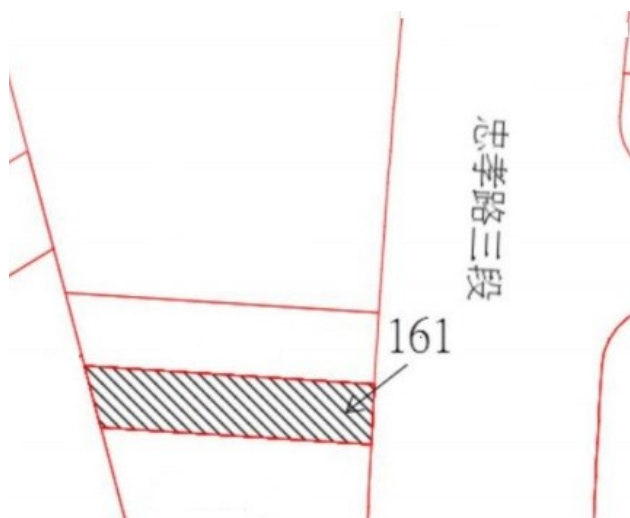

110 年度第 32 批國有非公用不動產坐落位置示意略圖

◎非屬標售公告內容，僅供參考使用，投標人應依地政機關核發資料自行查看相關位置，不得以本位置圖記載有誤而要求損害賠償或解除買賣契約退還保證金。

1

土地位置：淡水區中山北路一段 217 號附近
土地坐落略圖：

2

土地位置：淡水區中正路一段 62 巷 56 號附近
土地坐落略圖：

3

土地位置：林口區林口路 10 號附近
土地坐落略圖：

4

土地位置：淡水區八勢一街 7 之 1 號附近
土地坐落略圖：

110 年度第 32 批國有非公用不動產坐落位置示意略圖

◎非屬標售公告內容，僅供參考使用，投標人應依地政機關核發資料自行查看相關位置，不得以本位置圖記載有誤而要求損害賠償或解除買賣契約退還保證金。

5

土地位置：林口區文化北路一段542巷8號附近
土地坐落略圖：

6

土地位置：三重區環河北路二段188號附近
土地坐落略圖：

7

土地位置：三重區重安街89號附近
土地坐落略圖：

8

土地位置：三重區新興路31巷8號附近
土地坐落略圖：

110 年度第 32 批國有非公用不動產坐落位置示意略圖

◎非屬標售公告內容，僅供參考使用，投標人應依地政機關核發資料自行查看相關位置，不得以本位置圖記載有誤而要求損害賠償或解除買賣契約退還保證金。

9

土地位置：三重區後竹圍街 274 之 1 附近
土地坐落略圖：

10

土地位置：林口區忠孝路 504 巷 7 號附近
土地坐落略圖：

11

土地位置：三重區忠孝路三段 158 號附近
土地坐落略圖：

12

土地位置：三重區神農街 433 號附近
土地坐落略圖：

110 年度第 32 批國有非公用不動產坐落位置示意略圖

◎非屬標售公告內容，僅供參考使用，投標人應依地政機關核發資料自行查看相關位置，不得以本位置圖記載有誤而要求損害賠償或解除買賣契約退還保證金。