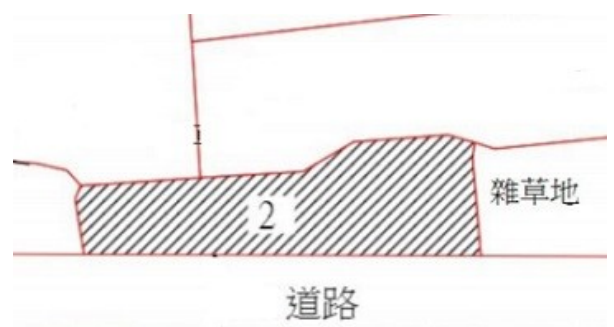

10

土地位置：林口區忠孝路 504 巷 7 號附近
土地坐落略圖：

11

土地位置：三重區忠孝路三段 158 號附近
土地坐落略圖：

12

土地位置：三重區神農街 433 號附近
土地坐落略圖：

110 年度第 32 批國有非公用不動產坐落位置示意略圖

◎非屬標售公告內容，僅供參考使用，投標人應依地政機關核發資料自行查看相關位置，不得以本位置圖記載有誤而要求損害賠償或解除買賣契約退還保證金。