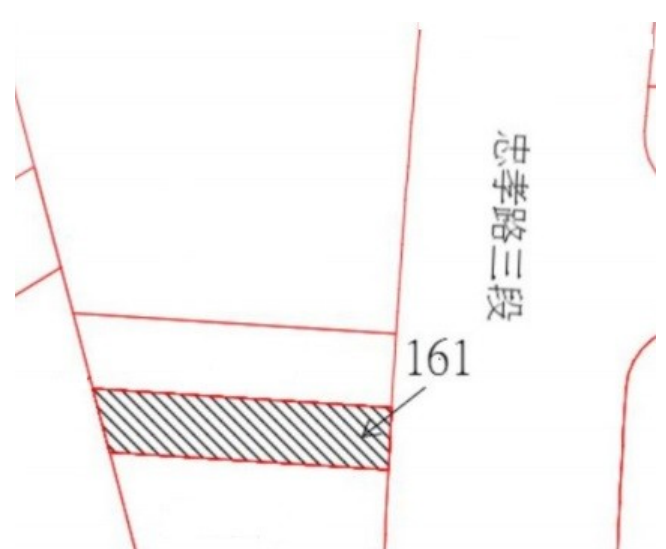

20

土地位置：三重區忠孝路三段158號附近
土地坐落略圖：