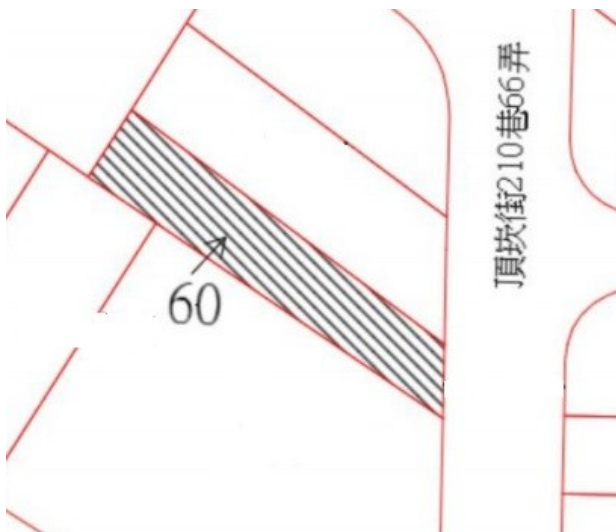

4

土地位置：淡水區中正路二段 150 號附近
土地坐落略圖：

110 年度第 24 批國有非公用不動產暨代管無人承認繼承遺產坐落位置示意略圖

◎非屬標售公告內容，僅供參考使用，投標人應依地政機關核發資料自行查看相關位置，不得以本位置圖記載有誤而要求損害賠償或解除買賣契約退還保證金。

5

土地位置：淡水區沙崙路 210 巷附近
土地坐落略圖：

6

土地位置：淡水區沙崙路 181 巷 29 號附近
土地坐落略圖：

110 年度第 24 批國有非公用不動產暨代管無人承認繼承遺產坐落位置示意略圖

◎非屬標售公告內容，僅供參考使用，投標人應依地政機關核發資料自行查看相關位置，不得以本位置圖記載有誤而要求損害賠償或解除買賣契約退還保證金。

17

土地位置：三重區新興路31巷8號附近
土地坐落略圖：

18

土地位置：三重區後竹圍街274之1附近
土地坐落略圖：

19

土地位置：三重區頂坎街210巷66弄10號附近
土地坐落略圖：