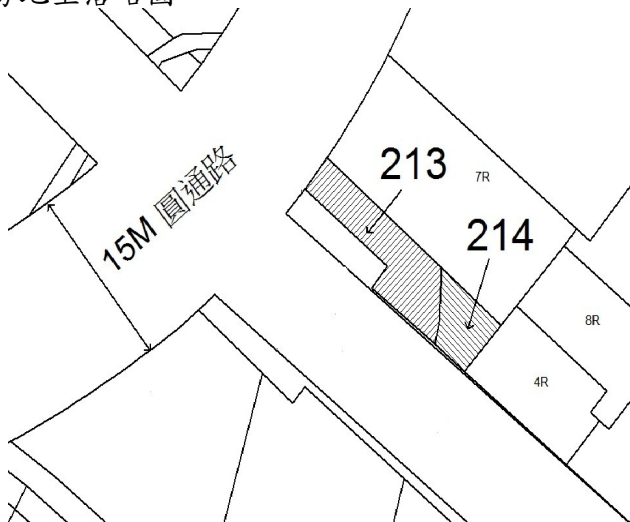

4

土地位置：淡水區中正路二段 150 號附近
土地坐落略圖：

110 年度第 24 批國有非公用不動產暨代管無人承認繼承遺產坐落位置示意略圖

◎非屬標售公告內容，僅供參考使用，投標人應依地政機關核發資料自行查看相關位置，不得以本位置圖記載有誤而要求損害賠償或解除買賣契約退還保證金。

5

土地位置：淡水區沙崙路 210 巷附近
土地坐落略圖：

6

土地位置：淡水區沙崙路 181 巷 29 號附近
土地坐落略圖：

29

土地位置：林口區後湖40之2號附近
土地座落略圖：

30

土地位置：五股區成泰路一段139巷1弄4號附近
停車場
土地坐落略圖：

31

土地位置：八里區中山路一段189巷7弄10號附近
土地坐落略圖：

32

房地位置：汐止區仁愛路152巷27-33號附近
房地坐落略圖：

110 年度第 24 批國有非公用不動產暨代管無人承認繼承遺產坐落位置示意略圖

◎非屬標售公告內容，僅供參考使用，投標人應依地政機關核發資料自行查看相關位置，不得以本位置圖記載有誤而要求損害賠償或解除買賣契約退還保證金。

3 3

房地位置：中和區安樂路 135 號附近
房地坐落略圖：

3 4

房地位置：中和區板南路 390 號附近
房地坐落略圖：

3 5

房地位置：中和區圓通路 189 號附近
房地坐落略圖：

3 6

房地位置：中和區南山路 236 巷 23 弄 10 號附近
房地坐落略圖：

110 年度第 24 批國有非公用不動產暨代管無人承認繼承遺產坐落位置示意略圖

◎非屬標售公告內容，僅供參考使用，投標人應依地政機關核發資料自行查看相關位置，不得以本位置圖記載有誤而要求損害賠償或解除買賣契約退還保證金。

37

土地位置：中和區連城路 450 號 4 樓
土地坐落略圖：

38

土地位置：光復南路 419 巷 110 號前
土地座落略圖：