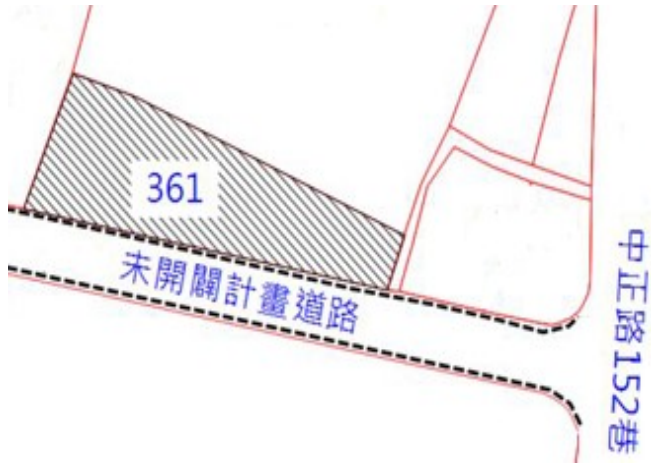

110 年度第 24 批國有非公用不動產暨代管無人承認繼承遺產坐落位置示意略圖

◎非屬標售公告內容，僅供參考使用，投標人應依地政機關核發資料自行查看相關位置，不得以本位置圖記載有誤而要求損害賠償或解除買賣契約退還保證金。

1

土地位置：板橋區金門街 215 巷 76-1 號附近
土地坐落略圖：

2

土地位置：板橋區金門街 151 巷 7 號附近
土地坐落略圖：

3

土地位置：淡水區八勢路 50 巷 8 弄 20 號附近
土地坐落略圖：

4

土地位置：淡水區中正路二段 150 號附近
土地坐落略圖：

110 年度第 24 批國有非公用不動產暨代管無人承認繼承遺產坐落位置示意略圖

◎非屬標售公告內容，僅供參考使用，投標人應依地政機關核發資料自行查看相關位置，不得以本位置圖記載有誤而要求損害賠償或解除買賣契約退還保證金。

5

土地位置：淡水區沙崙路 210 巷附近
土地坐落略圖：

6

土地位置：淡水區沙崙路 181 巷 29 號附近
土地坐落略圖：

7

土地位置：淡水區沙崙路 181 巷 29 號附近
土地坐落略圖：

8

土地位置：淡水區淡海路 180 巷 19 號附近
土地坐落略圖：

110 年度第 24 批國有非公用不動產暨代管無人承認繼承遺產坐落位置示意略圖

◎非屬標售公告內容，僅供參考使用，投標人應依地政機關核發資料自行查看相關位置，不得以本位置圖記載有誤而要求損害賠償或解除買賣契約退還保證金。

9

土地位置：淡水區淡海路 180 巷 19 號附近
土地坐落略圖：

10

土地位置：淡水區中山北路一段 217 號附近
土地坐落略圖：

11

土地位置：淡水區中正路一段 62 巷 56 號附近
土地坐落略圖：

12

土地位置：淡水區淡海路 7 號
土地坐落略圖：

110 年度第 24 批國有非公用不動產暨代管無人承認繼承遺產坐落位置示意略圖

◎非屬標售公告內容，僅供參考使用，投標人應依地政機關核發資料自行查看相關位置，不得以本位置圖記載有誤而要求損害賠償或解除買賣契約退還保證金。