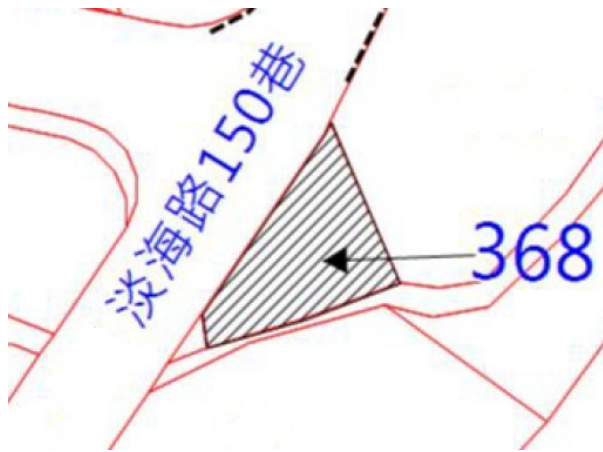

110 年度第 24 批國有非公用不動產暨代管無人承認繼承遺產坐落位置示意略圖

◎非屬標售公告內容，僅供參考使用，投標人應依地政機關核發資料自行查看相關位置，不得以本位置圖記載有誤而要求損害賠償或解除買賣契約退還保證金。

1

土地位置：板橋區金門街 215 巷 76-1 號附近
土地坐落略圖：

2

土地位置：板橋區金門街 151 巷 7 號附近
土地坐落略圖：

3

土地位置：淡水區八勢路 50 巷 8 弄 20 號附近
土地坐落略圖：

4

土地位置：淡水區中正路二段 150 號附近
土地坐落略圖：

110 年度第 24 批國有非公用不動產暨代管無人承認繼承遺產坐落位置示意略圖

◎非屬標售公告內容，僅供參考使用，投標人應依地政機關核發資料自行查看相關位置，不得以本位置圖記載有誤而要求損害賠償或解除買賣契約退還保證金。

5

土地位置：淡水區沙崙路 210 巷附近
土地坐落略圖：

6

土地位置：淡水區沙崙路 181 巷 29 號附近
土地坐落略圖：

7

土地位置：淡水區沙崙路 181 巷 29 號附近
土地坐落略圖：

8

土地位置：淡水區淡海路 180 巷 19 號附近
土地坐落略圖：

110 年度第 24 批國有非公用不動產暨代管無人承認繼承遺產坐落位置示意略圖

◎非屬標售公告內容，僅供參考使用，投標人應依地政機關核發資料自行查看相關位置，不得以本位置圖記載有誤而要求損害賠償或解除買賣契約退還保證金。

9

土地位置：淡水區淡海路 180 巷 19 號附近
土地坐落略圖：

10

土地位置：淡水區中山北路一段 217 號附近
土地坐落略圖：

11

土地位置：淡水區中正路一段 62 巷 56 號附近
土地坐落略圖：

12

土地位置：淡水區淡海路 7 號
土地坐落略圖：

110 年度第 24 批國有非公用不動產暨代管無人承認繼承遺產坐落位置示意略圖

◎非屬標售公告內容，僅供參考使用，投標人應依地政機關核發資料自行查看相關位置，不得以本位置圖記載有誤而要求損害賠償或解除買賣契約退還保證金。