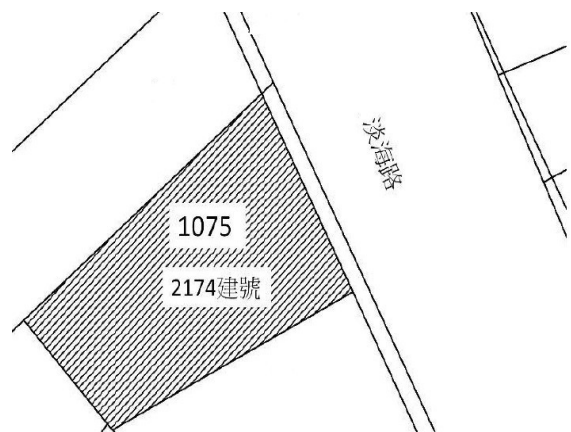

4

土地位置：淡水區中正路二段 150 號附近
土地坐落略圖：

110 年度第 24 批國有非公用不動產暨代管無人承認繼承遺產坐落位置示意略圖

◎非屬標售公告內容，僅供參考使用，投標人應依地政機關核發資料自行查看相關位置，不得以本位置圖記載有誤而要求損害賠償或解除買賣契約退還保證金。

5

土地位置：淡水區沙崙路 210 巷附近
土地坐落略圖：

6

土地位置：淡水區沙崙路 181 巷 29 號附近
土地坐落略圖：

7

土地位置：淡水區沙崙路 181 巷 29 號附近
土地坐落略圖：

8

土地位置：淡水區淡海路 180 巷 19 號附近
土地坐落略圖：

110 年度第 24 批國有非公用不動產暨代管無人承認繼承遺產坐落位置示意略圖

◎非屬標售公告內容，僅供參考使用，投標人應依地政機關核發資料自行查看相關位置，不得以本位置圖記載有誤而要求損害賠償或解除買賣契約退還保證金。

9

土地位置：淡水區淡海路 180 巷 19 號附近
土地坐落略圖：

10

土地位置：淡水區中山北路一段 217 號附近
土地坐落略圖：

11

土地位置：淡水區中正路一段 62 巷 56 號附近
土地坐落略圖：

12

土地位置：淡水區淡海路 7 號
土地坐落略圖：

110 年度第 24 批國有非公用不動產暨代管無人承認繼承遺產坐落位置示意略圖

◎非屬標售公告內容，僅供參考使用，投標人應依地政機關核發資料自行查看相關位置，不得以本位置圖記載有誤而要求損害賠償或解除買賣契約退還保證金。

1 3

土地位置：淡水區八勢一街7之1號附近
土地坐落略圖：

1 4

土地位置：三重區重新路五段317巷3弄1號附近
土地坐落略圖：

1 5

土地位置：三重區環河北路二段188號附近
土地坐落略圖：

1 6

土地位置：三重區重安街89號附近
土地坐落略圖：