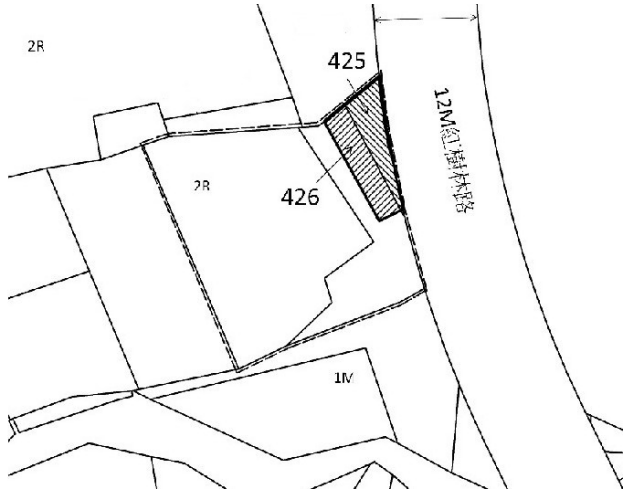

4

土地位置：淡水區中正路二段 150 號附近
土地坐落略圖：

110 年度第 24 批國有非公用不動產暨代管無人承認繼承遺產坐落位置示意略圖

◎非屬標售公告內容，僅供參考使用，投標人應依地政機關核發資料自行查看相關位置，不得以本位置圖記載有誤而要求損害賠償或解除買賣契約退還保證金。

5

土地位置：淡水區沙崙路 210 巷附近
土地坐落略圖：

6

土地位置：淡水區沙崙路 181 巷 29 號附近
土地坐落略圖：

7

土地位置：淡水區沙崙路 181 巷 29 號附近
土地坐落略圖：

8

土地位置：淡水區淡海路 180 巷 19 號附近
土地坐落略圖：

110 年度第 24 批國有非公用不動產暨代管無人承認繼承遺產坐落位置示意略圖

◎非屬標售公告內容，僅供參考使用，投標人應依地政機關核發資料自行查看相關位置，不得以本位置圖記載有誤而要求損害賠償或解除買賣契約退還保證金。

9

土地位置：淡水區淡海路 180 巷 19 號附近
土地坐落略圖：

10

土地位置：淡水區中山北路一段 217 號附近
土地坐落略圖：

11

土地位置：淡水區中正路一段 62 巷 56 號附近
土地坐落略圖：

12

土地位置：淡水區淡海路 7 號
土地坐落略圖：

110 年度第 24 批國有非公用不動產暨代管無人承認繼承遺產坐落位置示意略圖

◎非屬標售公告內容，僅供參考使用，投標人應依地政機關核發資料自行查看相關位置，不得以本位置圖記載有誤而要求損害賠償或解除買賣契約退還保證金。

1 3

土地位置：淡水區八勢一街7之1號附近
土地坐落略圖：

1 4

土地位置：三重區重新路五段317巷3弄1號附近
土地坐落略圖：

1 5

土地位置：三重區環河北路二段188號附近
土地坐落略圖：

1 6

土地位置：三重區重安街89號附近
土地坐落略圖：