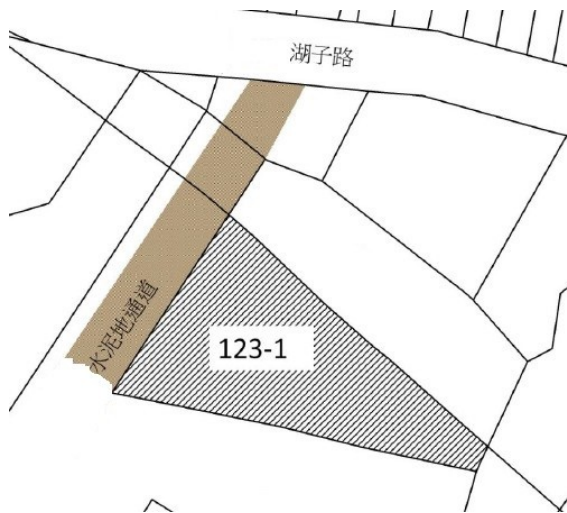

4

土地位置：淡水區中正路二段 150 號附近
土地坐落略圖：

110 年度第 24 批國有非公用不動產暨代管無人承認繼承遺產坐落位置示意略圖

◎非屬標售公告內容，僅供參考使用，投標人應依地政機關核發資料自行查看相關位置，不得以本位置圖記載有誤而要求損害賠償或解除買賣契約退還保證金。

5

土地位置：淡水區沙崙路 210 巷附近
土地坐落略圖：

6

土地位置：淡水區沙崙路 181 巷 29 號附近
土地坐落略圖：

2 3

土地位置：樹林區柑園二街 203 巷 19 號附近
土地坐落略圖：

2 4

土地位置：新店區中正路 700 巷 55 號附近
土地坐落略圖：

110 年度第 24 批國有非公用不動產暨代管無人承認繼承遺產坐落位置示意略圖

◎非屬標售公告內容，僅供參考使用，投標人應依地政機關核發資料自行查看相關位置，不得以本位置圖記載有誤而要求損害賠償或解除買賣契約退還保證金。

25

土地位置：新店區中正路 700 巷 55 號附近
土地坐落略圖：

26

土地位置：新店區松林路 49-1 號
土地坐落略圖：

27

房地位置：新店區中正路 700 巷 55 號附近
房地坐落略圖：

28

土地位置：林口區文化一路二段 398 附近
土地坐落略圖：

110 年度第 24 批國有非公用不動產暨代管無人承認繼承遺產坐落位置示意略圖

◎非屬標售公告內容，僅供參考使用，投標人應依地政機關核發資料自行查看相關位置，不得以本位置圖記載有誤而要求損害賠償或解除買賣契約退還保證金。

29

土地位置：林口區後湖40之2號附近
土地座落略圖：

30

土地位置：五股區成泰路一段139巷1弄4號附近
停車場
土地坐落略圖：

31

土地位置：八里區中山路一段189巷7弄10號附近
土地坐落略圖：

32

房地位置：汐止區仁愛路152巷27-33號附近
房地坐落略圖：