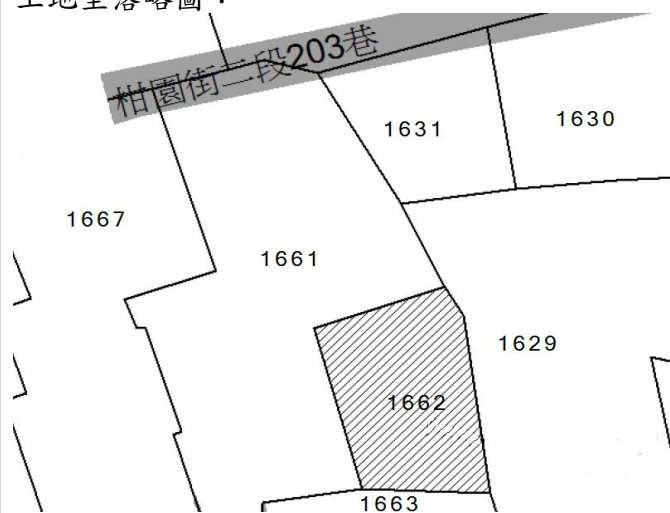

4

土地位置：淡水區中正路二段 150 號附近
土地坐落略圖：

110 年度第 24 批國有非公用不動產暨代管無人承認繼承遺產坐落位置示意略圖

◎非屬標售公告內容，僅供參考使用，投標人應依地政機關核發資料自行查看相關位置，不得以本位置圖記載有誤而要求損害賠償或解除買賣契約退還保證金。

5

土地位置：淡水區沙崙路 210 巷附近
土地坐落略圖：

6

土地位置：淡水區沙崙路 181 巷 29 號附近
土地坐落略圖：

20

土地位置：三重區忠孝路三段158號附近
土地坐落略圖：

110 年度第 24 批國有非公用不動產暨代管無人承認繼承遺產坐落位置示意略圖

◎非屬標售公告內容，僅供參考使用，投標人應依地政機關核發資料自行查看相關位置，不得以本位置圖記載有誤而要求損害賠償或解除買賣契約退還保證金。

2 1

土地位置：三重區神農街 433 號附近
土地坐落略圖：

2 2

土地位置：三重區神農街 433 號附近
土地坐落略圖：

2 3

土地位置：樹林區柑園二街 203 巷 19 號附近
土地坐落略圖：

2 4

土地位置：新店區中正路 700 巷 55 號附近
土地坐落略圖：

110 年度第 24 批國有非公用不動產暨代管無人承認繼承遺產坐落位置示意略圖

◎非屬標售公告內容，僅供參考使用，投標人應依地政機關核發資料自行查看相關位置，不得以本位置圖記載有誤而要求損害賠償或解除買賣契約退還保證金。

25

土地位置：新店區中正路 700 巷 55 號附近
土地坐落略圖：

26

土地位置：新店區松林路 49-1 號
土地坐落略圖：

27

房地位置：新店區中正路 700 巷 55 號附近
房地坐落略圖：

28

土地位置：林口區文化一路二段 398 附近
土地坐落略圖：

110 年度第 24 批國有非公用不動產暨代管無人承認繼承遺產坐落位置示意略圖

◎非屬標售公告內容，僅供參考使用，投標人應依地政機關核發資料自行查看相關位置，不得以本位置圖記載有誤而要求損害賠償或解除買賣契約退還保證金。