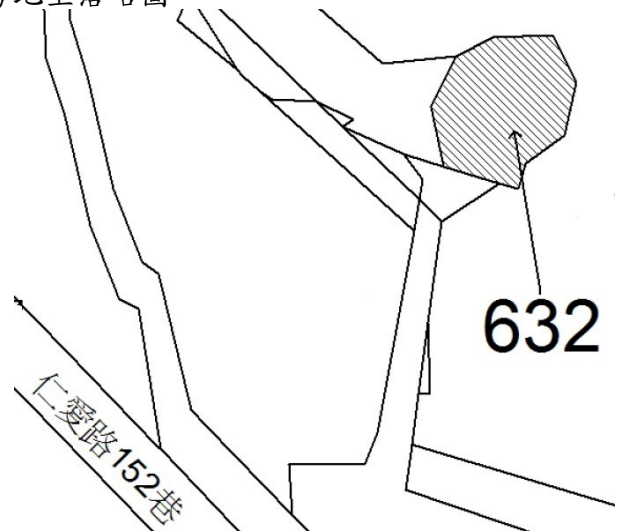

4

土地位置：淡水區中正路二段 150 號附近
土地坐落略圖：

110 年度第 24 批國有非公用不動產暨代管無人承認繼承遺產坐落位置示意略圖

◎非屬標售公告內容，僅供參考使用，投標人應依地政機關核發資料自行查看相關位置，不得以本位置圖記載有誤而要求損害賠償或解除買賣契約退還保證金。

5

土地位置：淡水區沙崙路 210 巷附近
土地坐落略圖：

6

土地位置：淡水區沙崙路 181 巷 29 號附近
土地坐落略圖：

26

土地位置：新店區松林路 49-1 號
土地坐落略圖：

27

房地位置：新店區中正路 700 巷 55 號附近
房地坐落略圖：

28

土地位置：林口區文化一路二段 398 附近
土地坐落略圖：

110 年度第 24 批國有非公用不動產暨代管無人承認繼承遺產坐落位置示意略圖

◎非屬標售公告內容，僅供參考使用，投標人應依地政機關核發資料自行查看相關位置，不得以本位置圖記載有誤而要求損害賠償或解除買賣契約退還保證金。

29

土地位置：林口區後湖40之2號附近
土地座落略圖：

30

土地位置：五股區成泰路一段139巷1弄4號附近
停車場
土地坐落略圖：

31

土地位置：八里區中山路一段189巷7弄10號附近
土地坐落略圖：

32

房地位置：汐止區仁愛路152巷27-33號附近
房地坐落略圖：

110 年度第 24 批國有非公用不動產暨代管無人承認繼承遺產坐落位置示意略圖

◎非屬標售公告內容，僅供參考使用，投標人應依地政機關核發資料自行查看相關位置，不得以本位置圖記載有誤而要求損害賠償或解除買賣契約退還保證金。

3 3

房地位置：中和區安樂路 135 號附近
房地坐落略圖：

3 4

房地位置：中和區板南路 390 號附近
房地坐落略圖：

3 5

房地位置：中和區圓通路 189 號附近
房地坐落略圖：