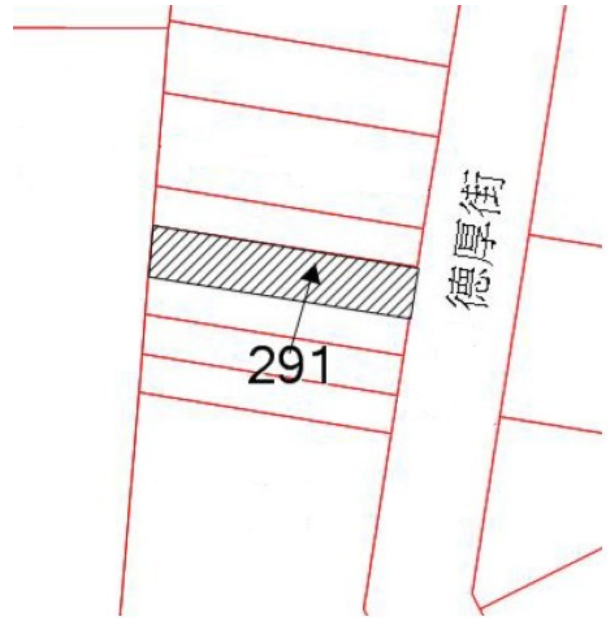

4

土地位置：淡水區中正路二段 150 號附近
土地坐落略圖：

110 年度第 24 批國有非公用不動產暨代管無人承認繼承遺產坐落位置示意略圖

◎非屬標售公告內容，僅供參考使用，投標人應依地政機關核發資料自行查看相關位置，不得以本位置圖記載有誤而要求損害賠償或解除買賣契約退還保證金。

5

土地位置：淡水區沙崙路 210 巷附近
土地坐落略圖：

6

土地位置：淡水區沙崙路 181 巷 29 號附近
土地坐落略圖：

7

土地位置：淡水區沙崙路 181 巷 29 號附近
土地坐落略圖：

8

土地位置：淡水區淡海路 180 巷 19 號附近
土地坐落略圖：

110 年度第 24 批國有非公用不動產暨代管無人承認繼承遺產坐落位置示意略圖

◎非屬標售公告內容，僅供參考使用，投標人應依地政機關核發資料自行查看相關位置，不得以本位置圖記載有誤而要求損害賠償或解除買賣契約退還保證金。

9

土地位置：淡水區淡海路 180 巷 19 號附近
土地坐落略圖：

10

土地位置：淡水區中山北路一段 217 號附近
土地坐落略圖：

11

土地位置：淡水區中正路一段 62 巷 56 號附近
土地坐落略圖：

12

土地位置：淡水區淡海路 7 號
土地坐落略圖：

110 年度第 24 批國有非公用不動產暨代管無人承認繼承遺產坐落位置示意略圖

◎非屬標售公告內容，僅供參考使用，投標人應依地政機關核發資料自行查看相關位置，不得以本位置圖記載有誤而要求損害賠償或解除買賣契約退還保證金。

1 3

土地位置：淡水區八勢一街7之1號附近
土地坐落略圖：

1 4

土地位置：三重區重新路五段317巷3弄1號附近
土地坐落略圖：

1 5

土地位置：三重區環河北路二段188號附近
土地坐落略圖：

1 6

土地位置：三重區重安街89號附近
土地坐落略圖：