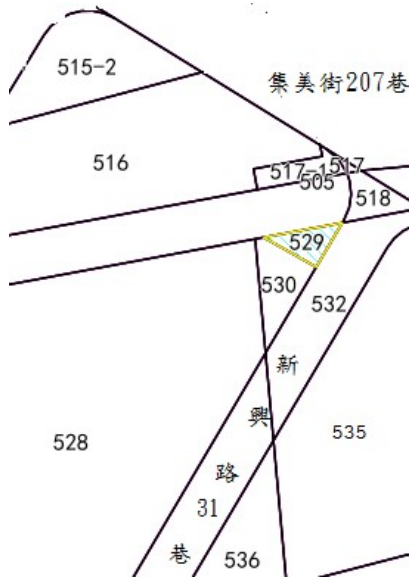

110 年度第 24 批國有非公用不動產暨代管無人承認繼承遺產坐落位置示意略圖

◎非屬標售公告內容，僅供參考使用，投標人應依地政機關核發資料自行查看相關位置，不得以本位置圖記載有誤而要求損害賠償或解除買賣契約退還保證金。

17

土地位置：三重區新興路31巷8號附近
土地坐落略圖：