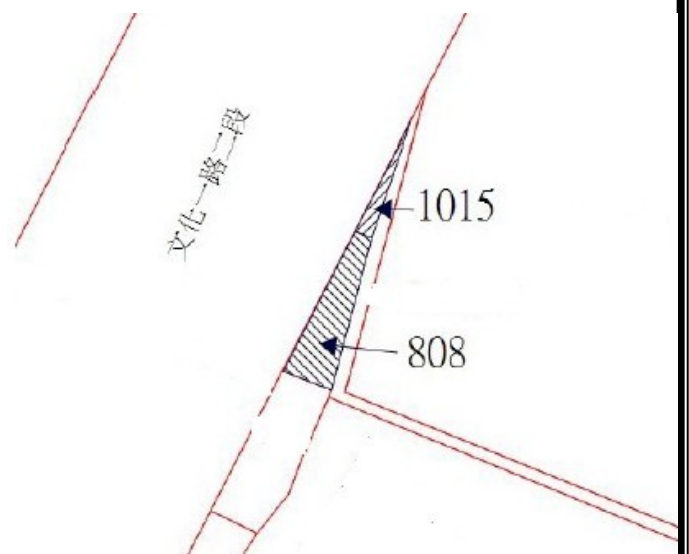

4

土地位置：淡水區中正路二段 150 號附近
土地坐落略圖：

110 年度第 24 批國有非公用不動產暨代管無人承認繼承遺產坐落位置示意略圖

◎非屬標售公告內容，僅供參考使用，投標人應依地政機關核發資料自行查看相關位置，不得以本位置圖記載有誤而要求損害賠償或解除買賣契約退還保證金。

5

土地位置：淡水區沙崙路 210 巷附近
土地坐落略圖：

6

土地位置：淡水區沙崙路 181 巷 29 號附近
土地坐落略圖：

2 3

土地位置：樹林區柑園二街 203 巷 19 號附近
土地坐落略圖：

2 4

土地位置：新店區中正路 700 巷 55 號附近
土地坐落略圖：

110 年度第 24 批國有非公用不動產暨代管無人承認繼承遺產坐落位置示意略圖

◎非屬標售公告內容，僅供參考使用，投標人應依地政機關核發資料自行查看相關位置，不得以本位置圖記載有誤而要求損害賠償或解除買賣契約退還保證金。

25

土地位置：新店區中正路 700 巷 55 號附近
土地坐落略圖：

26

土地位置：新店區松林路 49-1 號
土地坐落略圖：

27

房地位置：新店區中正路 700 巷 55 號附近
房地坐落略圖：

28

土地位置：林口區文化一路二段 398 附近
土地坐落略圖：

110 年度第 24 批國有非公用不動產暨代管無人承認繼承遺產坐落位置示意略圖

◎非屬標售公告內容，僅供參考使用，投標人應依地政機關核發資料自行查看相關位置，不得以本位置圖記載有誤而要求損害賠償或解除買賣契約退還保證金。

29

土地位置：林口區後湖40之2號附近
土地座落略圖：

30

土地位置：五股區成泰路一段139巷1弄4號附近
停車場
土地坐落略圖：

31

土地位置：八里區中山路一段189巷7弄10號附近
土地坐落略圖：

32

房地位置：汐止區仁愛路152巷27-33號附近
房地坐落略圖：