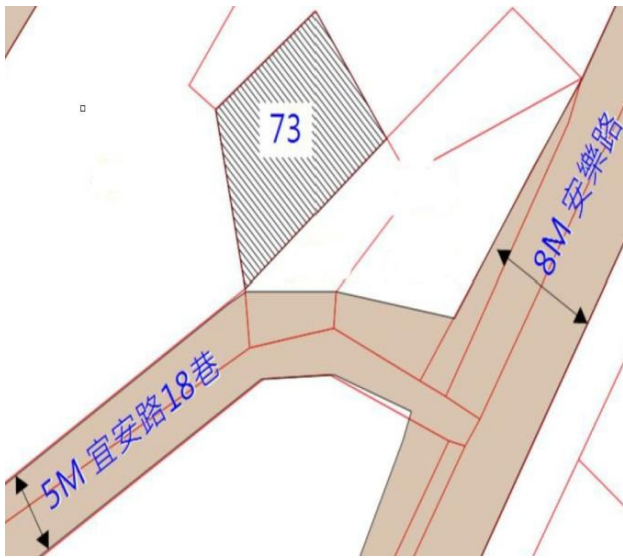

4

土地位置：淡水區中正路二段 150 號附近
土地坐落略圖：

110 年度第 24 批國有非公用不動產暨代管無人承認繼承遺產坐落位置示意略圖

◎非屬標售公告內容，僅供參考使用，投標人應依地政機關核發資料自行查看相關位置，不得以本位置圖記載有誤而要求損害賠償或解除買賣契約退還保證金。

5

土地位置：淡水區沙崙路 210 巷附近
土地坐落略圖：

6

土地位置：淡水區沙崙路 181 巷 29 號附近
土地坐落略圖：

26

土地位置：新店區松林路 49-1 號
土地坐落略圖：

27

房地位置：新店區中正路 700 巷 55 號附近
房地坐落略圖：

28

土地位置：林口區文化一路二段 398 附近
土地坐落略圖：

110 年度第 24 批國有非公用不動產暨代管無人承認繼承遺產坐落位置示意略圖

◎非屬標售公告內容，僅供參考使用，投標人應依地政機關核發資料自行查看相關位置，不得以本位置圖記載有誤而要求損害賠償或解除買賣契約退還保證金。

29

土地位置：林口區後湖40之2號附近
土地座落略圖：

30

土地位置：五股區成泰路一段139巷1弄4號附近
停車場
土地坐落略圖：

31

土地位置：八里區中山路一段189巷7弄10號附近
土地坐落略圖：

32

房地位置：汐止區仁愛路152巷27-33號附近
房地坐落略圖：

110 年度第 24 批國有非公用不動產暨代管無人承認繼承遺產坐落位置示意略圖

◎非屬標售公告內容，僅供參考使用，投標人應依地政機關核發資料自行查看相關位置，不得以本位置圖記載有誤而要求損害賠償或解除買賣契約退還保證金。

3 3

房地位置：中和區安樂路 135 號附近
房地坐落略圖：

3 4

房地位置：中和區板南路 390 號附近
房地坐落略圖：

3 5

房地位置：中和區圓通路 189 號附近
房地坐落略圖：