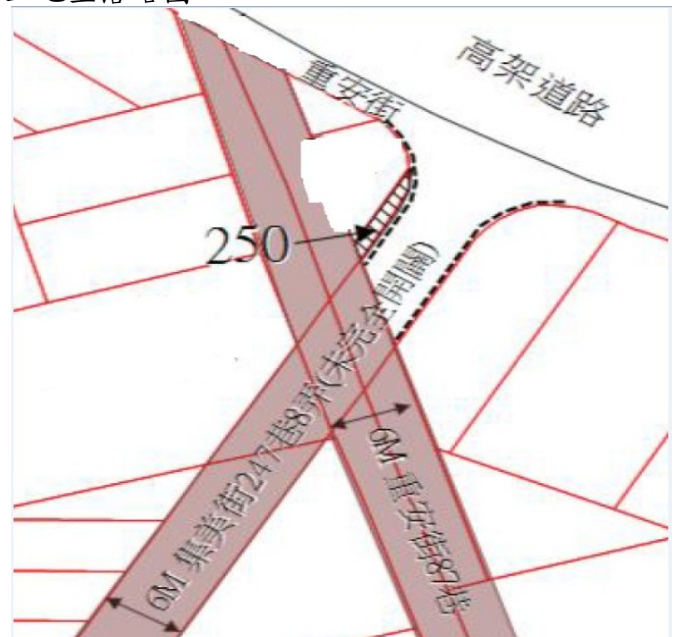

4

土地位置：淡水區中正路二段 150 號附近
土地坐落略圖：

110 年度第 24 批國有非公用不動產暨代管無人承認繼承遺產坐落位置示意略圖

◎非屬標售公告內容，僅供參考使用，投標人應依地政機關核發資料自行查看相關位置，不得以本位置圖記載有誤而要求損害賠償或解除買賣契約退還保證金。

5

土地位置：淡水區沙崙路 210 巷附近
土地坐落略圖：

6

土地位置：淡水區沙崙路 181 巷 29 號附近
土地坐落略圖：

7

土地位置：淡水區沙崙路 181 巷 29 號附近
土地坐落略圖：

8

土地位置：淡水區淡海路 180 巷 19 號附近
土地坐落略圖：

110 年度第 24 批國有非公用不動產暨代管無人承認繼承遺產坐落位置示意略圖

◎非屬標售公告內容，僅供參考使用，投標人應依地政機關核發資料自行查看相關位置，不得以本位置圖記載有誤而要求損害賠償或解除買賣契約退還保證金。

9

土地位置：淡水區淡海路 180 巷 19 號附近
土地坐落略圖：

10

土地位置：淡水區中山北路一段 217 號附近
土地坐落略圖：

11

土地位置：淡水區中正路一段 62 巷 56 號附近
土地坐落略圖：

12

土地位置：淡水區淡海路 7 號
土地坐落略圖：

110 年度第 24 批國有非公用不動產暨代管無人承認繼承遺產坐落位置示意略圖

◎非屬標售公告內容，僅供參考使用，投標人應依地政機關核發資料自行查看相關位置，不得以本位置圖記載有誤而要求損害賠償或解除買賣契約退還保證金。

1 3

土地位置：淡水區八勢一街7之1號附近
土地坐落略圖：

1 4

土地位置：三重區重新路五段317巷3弄1號附近
土地坐落略圖：

1 5

土地位置：三重區環河北路二段188號附近
土地坐落略圖：

1 6

土地位置：三重區重安街89號附近
土地坐落略圖：