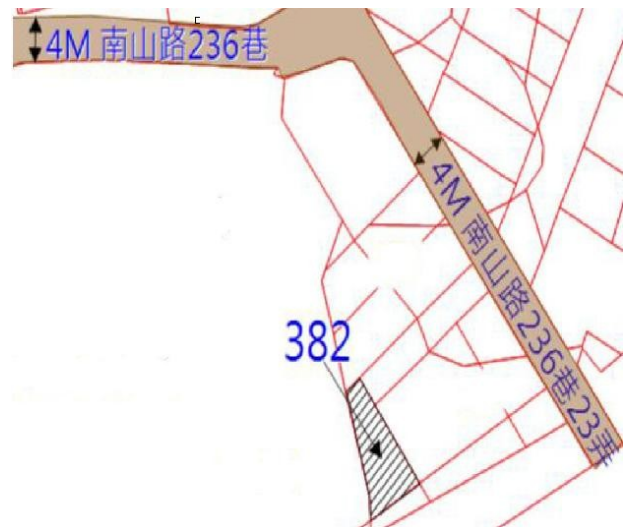

4

土地位置：淡水區中正路二段 150 號附近
土地坐落略圖：

110 年度第 24 批國有非公用不動產暨代管無人承認繼承遺產坐落位置示意略圖

◎非屬標售公告內容，僅供參考使用，投標人應依地政機關核發資料自行查看相關位置，不得以本位置圖記載有誤而要求損害賠償或解除買賣契約退還保證金。

5

土地位置：淡水區沙崙路 210 巷附近
土地坐落略圖：

6

土地位置：淡水區沙崙路 181 巷 29 號附近
土地坐落略圖：

29

土地位置：林口區後湖40之2號附近
土地座落略圖：

30

土地位置：五股區成泰路一段139巷1弄4號附近
停車場
土地坐落略圖：

31

土地位置：八里區中山路一段189巷7弄10號附近
土地坐落略圖：

32

房地位置：汐止區仁愛路152巷27-33號附近
房地坐落略圖：

110 年度第 24 批國有非公用不動產暨代管無人承認繼承遺產坐落位置示意略圖

◎非屬標售公告內容，僅供參考使用，投標人應依地政機關核發資料自行查看相關位置，不得以本位置圖記載有誤而要求損害賠償或解除買賣契約退還保證金。

3 3

房地位置：中和區安樂路 135 號附近
房地坐落略圖：

3 4

房地位置：中和區板南路 390 號附近
房地坐落略圖：

3 5

房地位置：中和區圓通路 189 號附近
房地坐落略圖：

3 6

房地位置：中和區南山路 236 巷 23 弄 10 號附近
房地坐落略圖：

110 年度第 24 批國有非公用不動產暨代管無人承認繼承遺產坐落位置示意略圖

◎非屬標售公告內容，僅供參考使用，投標人應依地政機關核發資料自行查看相關位置，不得以本位置圖記載有誤而要求損害賠償或解除買賣契約退還保證金。

37

土地位置：中和區連城路 450 號 4 樓
土地坐落略圖：

38

土地位置：光復南路 419 巷 110 號前
土地座落略圖：