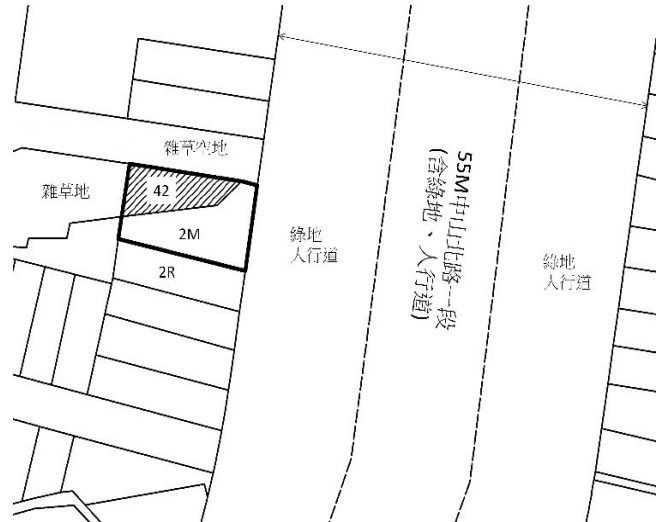

110 年度第 24 批國有非公用不動產暨代管無人承認繼承遺產坐落位置示意略圖

◎非屬標售公告內容，僅供參考使用，投標人應依地政機關核發資料自行查看相關位置，不得以本位置圖記載有誤而要求損害賠償或解除買賣契約退還保證金。

1

土地位置：板橋區金門街 215 巷 76-1 號附近
土地坐落略圖：

2

土地位置：板橋區金門街 151 巷 7 號附近
土地坐落略圖：

3

土地位置：淡水區八勢路 50 巷 8 弄 20 號附近
土地坐落略圖：

4

土地位置：淡水區中正路二段 150 號附近
土地坐落略圖：

110 年度第 24 批國有非公用不動產暨代管無人承認繼承遺產坐落位置示意略圖

◎非屬標售公告內容，僅供參考使用，投標人應依地政機關核發資料自行查看相關位置，不得以本位置圖記載有誤而要求損害賠償或解除買賣契約退還保證金。

5

土地位置：淡水區沙崙路 210 巷附近
土地坐落略圖：

6

土地位置：淡水區沙崙路 181 巷 29 號附近
土地坐落略圖：

7

土地位置：淡水區沙崙路 181 巷 29 號附近
土地坐落略圖：

8

土地位置：淡水區淡海路 180 巷 19 號附近
土地坐落略圖：

110 年度第 24 批國有非公用不動產暨代管無人承認繼承遺產坐落位置示意略圖

◎非屬標售公告內容，僅供參考使用，投標人應依地政機關核發資料自行查看相關位置，不得以本位置圖記載有誤而要求損害賠償或解除買賣契約退還保證金。

9

土地位置：淡水區淡海路 180 巷 19 號附近
土地坐落略圖：

10

土地位置：淡水區中山北路一段 217 號附近
土地坐落略圖：

11

土地位置：淡水區中正路一段 62 巷 56 號附近
土地坐落略圖：

12

土地位置：淡水區淡海路 7 號
土地坐落略圖：

110 年度第 24 批國有非公用不動產暨代管無人承認繼承遺產坐落位置示意略圖

◎非屬標售公告內容，僅供參考使用，投標人應依地政機關核發資料自行查看相關位置，不得以本位置圖記載有誤而要求損害賠償或解除買賣契約退還保證金。