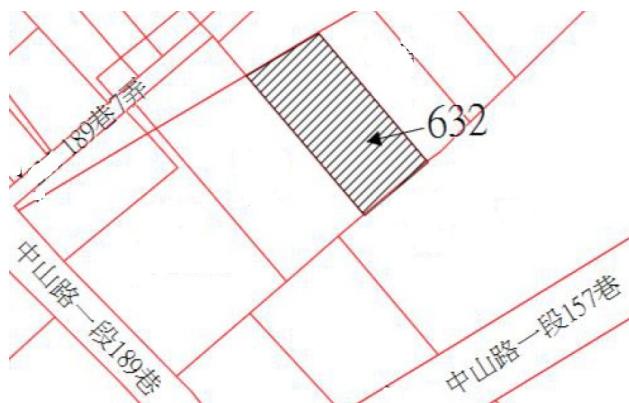

4

土地位置：淡水區中正路二段 150 號附近
土地坐落略圖：

110 年度第 24 批國有非公用不動產暨代管無人承認繼承遺產坐落位置示意略圖

◎非屬標售公告內容，僅供參考使用，投標人應依地政機關核發資料自行查看相關位置，不得以本位置圖記載有誤而要求損害賠償或解除買賣契約退還保證金。

5

土地位置：淡水區沙崙路 210 巷附近
土地坐落略圖：

6

土地位置：淡水區沙崙路 181 巷 29 號附近
土地坐落略圖：

26

土地位置：新店區松林路 49-1 號
土地坐落略圖：

27

房地位置：新店區中正路 700 巷 55 號附近
房地坐落略圖：

28

土地位置：林口區文化一路二段 398 附近
土地坐落略圖：

110 年度第 24 批國有非公用不動產暨代管無人承認繼承遺產坐落位置示意略圖

◎非屬標售公告內容，僅供參考使用，投標人應依地政機關核發資料自行查看相關位置，不得以本位置圖記載有誤而要求損害賠償或解除買賣契約退還保證金。

29

土地位置：林口區後湖40之2號附近
土地座落略圖：

30

土地位置：五股區成泰路一段139巷1弄4號附近
停車場
土地坐落略圖：

31

土地位置：八里區中山路一段189巷7弄10號附近
土地坐落略圖：

32

房地位置：汐止區仁愛路152巷27-33號附近
房地坐落略圖：

110 年度第 24 批國有非公用不動產暨代管無人承認繼承遺產坐落位置示意略圖

◎非屬標售公告內容，僅供參考使用，投標人應依地政機關核發資料自行查看相關位置，不得以本位置圖記載有誤而要求損害賠償或解除買賣契約退還保證金。

3 3

房地位置：中和區安樂路 135 號附近
房地坐落略圖：

3 4

房地位置：中和區板南路 390 號附近
房地坐落略圖：

3 5

房地位置：中和區圓通路 189 號附近
房地坐落略圖：