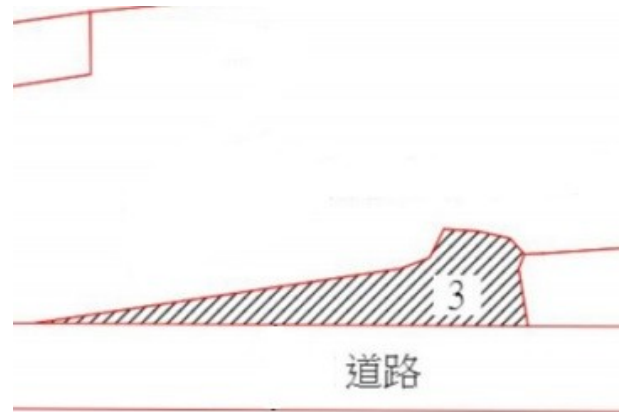

2 3

土地位置：樹林區柑園二街 203 巷 19 號附近
土地坐落略圖：

2 4

土地位置：新店區中正路 700 巷 55 號附近
土地坐落略圖：

110 年度第 24 批國有非公用不動產暨代管無人承認繼承遺產坐落位置示意略圖

◎非屬標售公告內容，僅供參考使用，投標人應依地政機關核發資料自行查看相關位置，不得以本位置圖記載有誤而要求損害賠償或解除買賣契約退還保證金。

25

土地位置：新店區中正路 700 巷 55 號附近
土地坐落略圖：