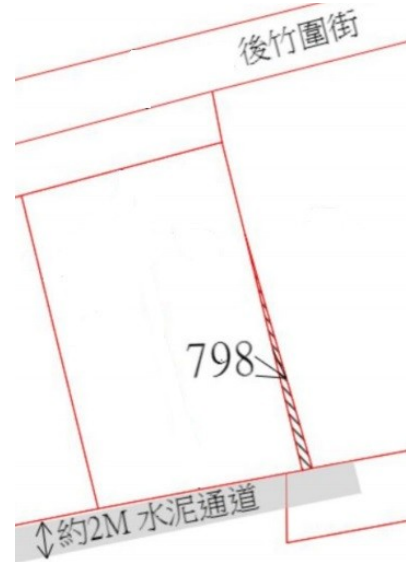

10

土地位置：淡水區中山北路一段 217 號附近
土地坐落略圖：

11

土地位置：淡水區中正路一段 62 巷 56 號附近
土地坐落略圖：

12

土地位置：淡水區淡海路 7 號
土地坐落略圖：

110 年度第 24 批國有非公用不動產暨代管無人承認繼承遺產坐落位置示意略圖

◎非屬標售公告內容，僅供參考使用，投標人應依地政機關核發資料自行查看相關位置，不得以本位置圖記載有誤而要求損害賠償或解除買賣契約退還保證金。

110 年度第 24 批國有非公用不動產暨代管無人承認繼承遺產坐落位置示意略圖

◎非屬標售公告內容，僅供參考使用，投標人應依地政機關核發資料自行查看相關位置，不得以本位置圖記載有誤而要求損害賠償或解除買賣契約退還保證金。

17

土地位置：三重區新興路31巷8號附近
土地坐落略圖：

18

土地位置：三重區後竹圍街274之1附近
土地坐落略圖：

19

土地位置：三重區頂坎街210巷66弄10號附近
土地坐落略圖：

20

土地位置：三重區忠孝路三段158號附近
土地坐落略圖：

110 年度第 24 批國有非公用不動產暨代管無人承認繼承遺產坐落位置示意略圖

◎非屬標售公告內容，僅供參考使用，投標人應依地政機關核發資料自行查看相關位置，不得以本位置圖記載有誤而要求損害賠償或解除買賣契約退還保證金。

2 1

土地位置：三重區神農街 433 號附近
土地坐落略圖：

2 2

土地位置：三重區神農街 433 號附近
土地坐落略圖：