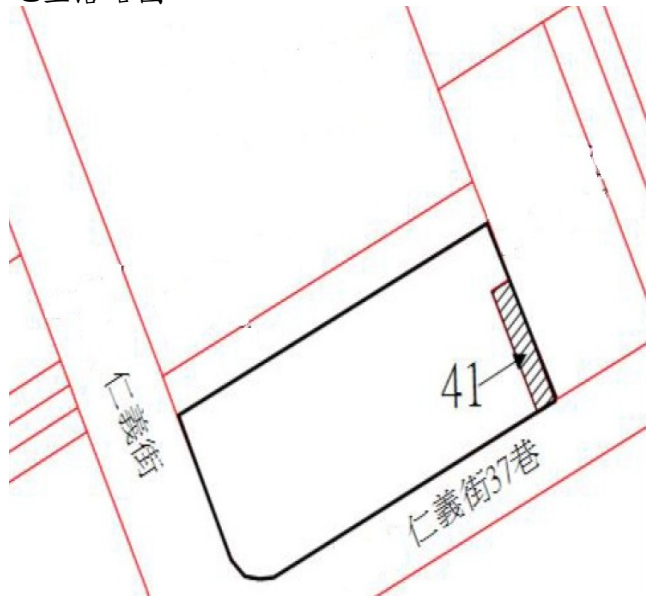

4

土地位置：淡水區中正路二段 150 號附近
土地坐落略圖：

110 年度第 24 批國有非公用不動產暨代管無人承認繼承遺產坐落位置示意略圖

◎非屬標售公告內容，僅供參考使用，投標人應依地政機關核發資料自行查看相關位置，不得以本位置圖記載有誤而要求損害賠償或解除買賣契約退還保證金。

5

土地位置：淡水區沙崙路 210 巷附近
土地坐落略圖：

6

土地位置：淡水區沙崙路 181 巷 29 號附近
土地坐落略圖：

7

土地位置：淡水區沙崙路 181 巷 29 號附近
土地坐落略圖：

8

土地位置：淡水區淡海路 180 巷 19 號附近
土地坐落略圖：

110 年度第 24 批國有非公用不動產暨代管無人承認繼承遺產坐落位置示意略圖

◎非屬標售公告內容，僅供參考使用，投標人應依地政機關核發資料自行查看相關位置，不得以本位置圖記載有誤而要求損害賠償或解除買賣契約退還保證金。

9

土地位置：淡水區淡海路 180 巷 19 號附近
土地坐落略圖：

10

土地位置：淡水區中山北路一段 217 號附近
土地坐落略圖：

11

土地位置：淡水區中正路一段 62 巷 56 號附近
土地坐落略圖：

12

土地位置：淡水區淡海路 7 號
土地坐落略圖：

110 年度第 24 批國有非公用不動產暨代管無人承認繼承遺產坐落位置示意略圖

◎非屬標售公告內容，僅供參考使用，投標人應依地政機關核發資料自行查看相關位置，不得以本位置圖記載有誤而要求損害賠償或解除買賣契約退還保證金。

1 3

土地位置：淡水區八勢一街7之1號附近
土地坐落略圖：

1 4

土地位置：三重區重新路五段317巷3弄1號附近
土地坐落略圖：

1 5

土地位置：三重區環河北路二段188號附近
土地坐落略圖：

1 6

土地位置：三重區重安街89號附近
土地坐落略圖：