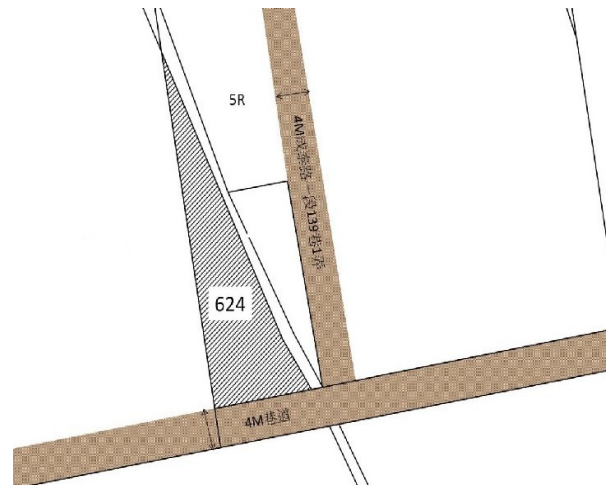

4

土地位置：淡水區中正路二段 150 號附近
土地坐落略圖：

110 年度第 24 批國有非公用不動產暨代管無人承認繼承遺產坐落位置示意略圖

◎非屬標售公告內容，僅供參考使用，投標人應依地政機關核發資料自行查看相關位置，不得以本位置圖記載有誤而要求損害賠償或解除買賣契約退還保證金。

5

土地位置：淡水區沙崙路 210 巷附近
土地坐落略圖：

6

土地位置：淡水區沙崙路 181 巷 29 號附近
土地坐落略圖：

2 3

土地位置：樹林區柑園二街 203 巷 19 號附近
土地坐落略圖：

2 4

土地位置：新店區中正路 700 巷 55 號附近
土地坐落略圖：

110 年度第 24 批國有非公用不動產暨代管無人承認繼承遺產坐落位置示意略圖

◎非屬標售公告內容，僅供參考使用，投標人應依地政機關核發資料自行查看相關位置，不得以本位置圖記載有誤而要求損害賠償或解除買賣契約退還保證金。

25

土地位置：新店區中正路 700 巷 55 號附近
土地坐落略圖：

26

土地位置：新店區松林路 49-1 號
土地坐落略圖：

27

房地位置：新店區中正路 700 巷 55 號附近
房地坐落略圖：

28

土地位置：林口區文化一路二段 398 附近
土地坐落略圖：

110 年度第 24 批國有非公用不動產暨代管無人承認繼承遺產坐落位置示意略圖

◎非屬標售公告內容，僅供參考使用，投標人應依地政機關核發資料自行查看相關位置，不得以本位置圖記載有誤而要求損害賠償或解除買賣契約退還保證金。

29

土地位置：林口區後湖40之2號附近
土地座落略圖：

30

土地位置：五股區成泰路一段139巷1弄4號附近
停車場
土地坐落略圖：

31

土地位置：八里區中山路一段189巷7弄10號附近
土地坐落略圖：

32

房地位置：汐止區仁愛路152巷27-33號附近
房地坐落略圖：