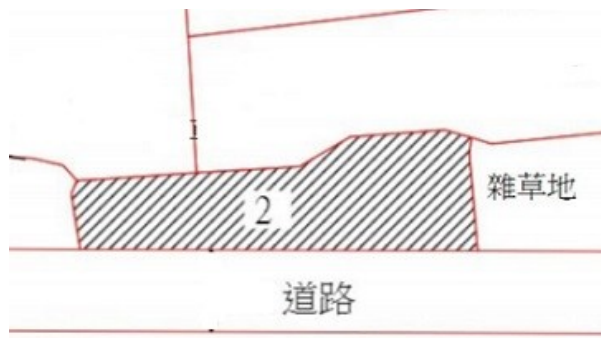

20

土地位置：三重區忠孝路三段158號附近
土地坐落略圖：

110 年度第 24 批國有非公用不動產暨代管無人承認繼承遺產坐落位置示意略圖

◎非屬標售公告內容，僅供參考使用，投標人應依地政機關核發資料自行查看相關位置，不得以本位置圖記載有誤而要求損害賠償或解除買賣契約退還保證金。

2 1

土地位置：三重區神農街 433 號附近
土地坐落略圖：

2 2

土地位置：三重區神農街 433 號附近
土地坐落略圖：

2 3

土地位置：樹林區柑園二街 203 巷 19 號附近
土地坐落略圖：

2 4

土地位置：新店區中正路 700 巷 55 號附近
土地坐落略圖：

110 年度第 24 批國有非公用不動產暨代管無人承認繼承遺產坐落位置示意略圖

◎非屬標售公告內容，僅供參考使用，投標人應依地政機關核發資料自行查看相關位置，不得以本位置圖記載有誤而要求損害賠償或解除買賣契約退還保證金。

25

土地位置：新店區中正路 700 巷 55 號附近
土地坐落略圖：