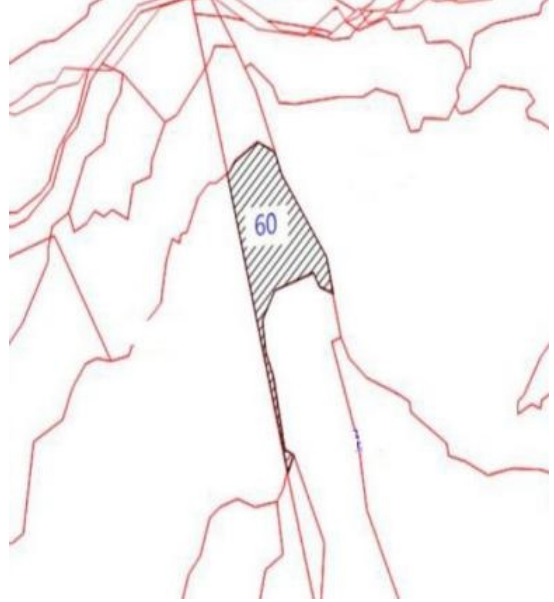

4

土地位置：淡水區中正路二段 150 號附近
土地坐落略圖：

110 年度第 6 批國有非公用不動產坐落位置示意略圖

◎非屬標售公告內容，僅供參考使用，投標人應依地政機關核發資料自行查看相關位置，不得以本位置圖記載有誤而要求損害賠償或解除買賣契約退還保證金。

5

土地位置：淡水區沙崙路 210 巷附近
土地坐落略圖：

6

土地位置：淡水區鄧公路 38 巷 2 號附近
土地坐落略圖：

7

土地位置：淡水區鄧公路 38 巷 2 號附近
土地坐落略圖：

8

土地位置：淡水區鄧公路 38 巷 2 號附近
土地坐落略圖：

110 年度第 6 批國有非公用不動產坐落位置示意略圖

◎非屬標售公告內容，僅供參考使用，投標人應依地政機關核發資料自行查看相關位置，不得以本位置圖記載有誤而要求損害賠償或解除買賣契約退還保證金。

9

土地位置：淡水區沙崙路 181 巷 29 號附近
土地坐落略圖：