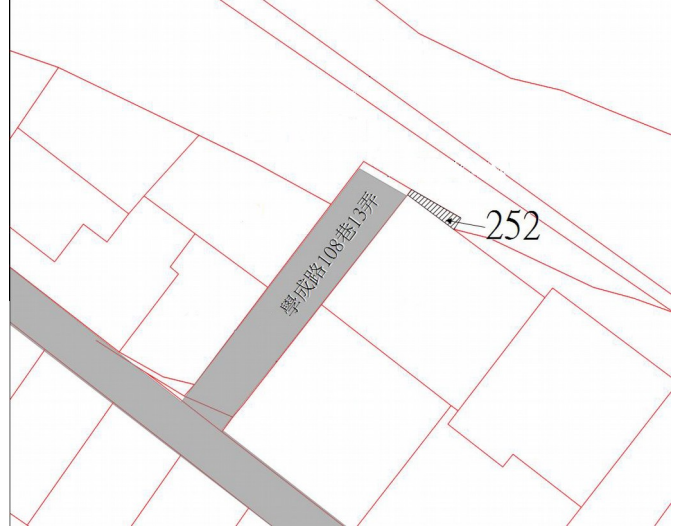

4

土地位置：淡水區中正路二段 150 號附近
土地坐落略圖：

110 年度第 6 批國有非公用不動產坐落位置示意略圖

◎非屬標售公告內容，僅供參考使用，投標人應依地政機關核發資料自行查看相關位置，不得以本位置圖記載有誤而要求損害賠償或解除買賣契約退還保證金。

5

土地位置：淡水區沙崙路 210 巷附近
土地坐落略圖：

6

土地位置：淡水區鄧公路 38 巷 2 號附近
土地坐落略圖：

2 3

土地位置：新店區長春路 17 巷 2 號附近
土地坐落略圖：

2 4

土地位置：林口區湖子 36 號附近
土地坐落略圖：

110 年度第 6 批國有非公用不動產坐落位置示意略圖

◎非屬標售公告內容，僅供參考使用，投標人應依地政機關核發資料自行查看相關位置，不得以本位置圖記載有誤而要求損害賠償或解除買賣契約退還保證金。

25

土地位置：永和區永和路一段 146 號前人行道
土地坐落略圖：

26

土地位置：五股區成泰路三段 544 之 12 號附近
土地坐落略圖：

27

土地位置：三重區頂崁街 192 巷 23 號附近
土地座落略圖：

28

土地位置：三重區河邊北街 110 巷 12 號旁
土地坐落略圖：

110 年度第 6 批國有非公用不動產坐落位置示意略圖

◎非屬標售公告內容，僅供參考使用，投標人應依地政機關核發資料自行查看相關位置，不得以本位置圖記載有誤而要求損害賠償或解除買賣契約退還保證金。

29

土地位置：新莊區萬壽路一段 21 巷 17 弄 7 號前
土地坐落略圖：

30

土地位置：土城區學成路 108 巷 13 弄 14 號附近
土地坐落略圖：

31

土地位置：汐止區汐萬路一段 211 巷 37 號附近
土地坐落略圖：

32

土地位置：蘆洲區民義街 86 巷 13 號附近
土地坐落略圖：