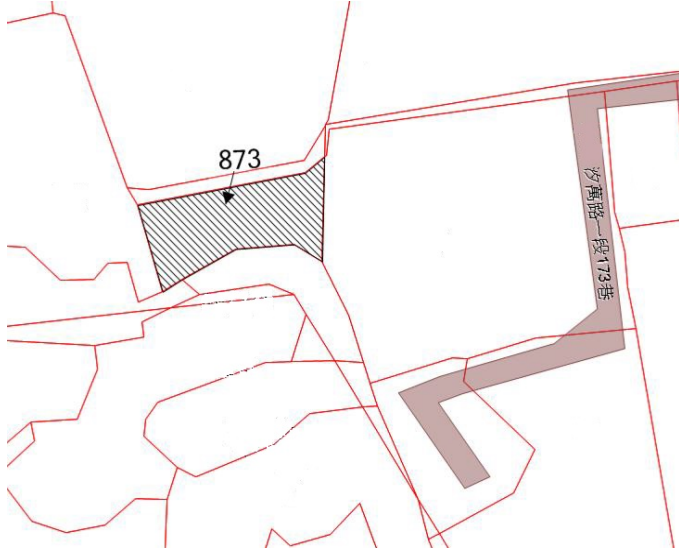

4

土地位置：淡水區中正路二段 150 號附近
土地坐落略圖：

110 年度第 6 批國有非公用不動產坐落位置示意略圖

◎非屬標售公告內容，僅供參考使用，投標人應依地政機關核發資料自行查看相關位置，不得以本位置圖記載有誤而要求損害賠償或解除買賣契約退還保證金。

5

土地位置：淡水區沙崙路 210 巷附近
土地坐落略圖：

6

土地位置：淡水區鄧公路 38 巷 2 號附近
土地坐落略圖：

7

土地位置：淡水區鄧公路 38 巷 2 號附近
土地坐落略圖：

8

土地位置：淡水區鄧公路 38 巷 2 號附近
土地坐落略圖：

110 年度第 6 批國有非公用不動產坐落位置示意略圖

◎非屬標售公告內容，僅供參考使用，投標人應依地政機關核發資料自行查看相關位置，不得以本位置圖記載有誤而要求損害賠償或解除買賣契約退還保證金。

9

土地位置：淡水區沙崙路 181 巷 29 號附近
土地坐落略圖：

3 6

房地位置：汐止區汐萬路一段 173 巷 39 號附近
房地坐落略圖：

110 年度第 6 批國有非公用不動產坐落位置示意略圖

◎非屬標售公告內容，僅供參考使用，投標人應依地政機關核發資料自行查看相關位置，不得以本位置圖記載有誤而要求損害賠償或解除買賣契約退還保證金。

37

土地位置：汐止區汐萬路一段173巷39號附近
土地坐落略圖：

38

土地位置：汐止區汐萬路一段173巷39號附近
土地坐落略圖：

39

土地位置：土城區中央路三段76巷55號附近
土地坐落略圖：

40

土地位置：土城區中央路三段76巷55號附近
土地坐落略圖：

110 年度第 6 批國有非公用不動產坐落位置示意略圖

◎非屬標售公告內容，僅供參考使用，投標人應依地政機關核發資料自行查看相關位置，不得以本位置圖記載有誤而要求損害賠償或解除買賣契約退還保證金。

4 1

土地位置：土城區中央路三段 76 巷 55 號附近
土地坐落略圖：