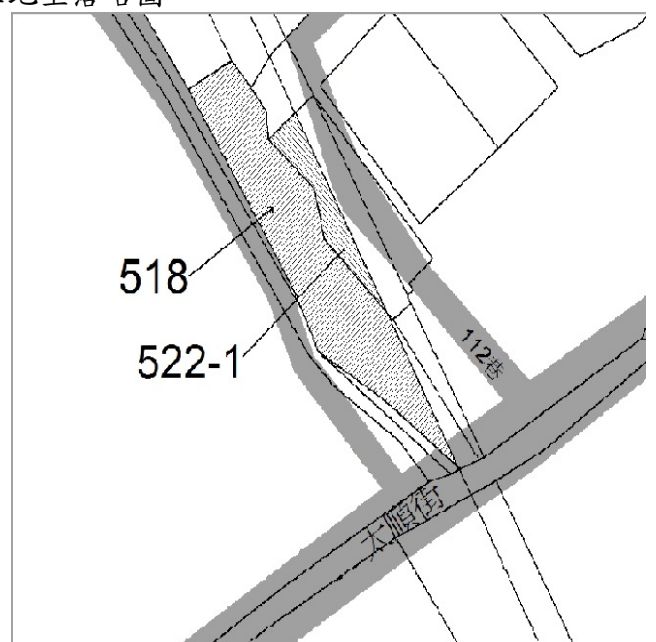

110 年度第 6 批國有非公用不動產坐落位置示意略圖

◎非屬標售公告內容，僅供參考使用，投標人應依地政機關核發資料自行查看相關位置，不得以本位置圖記載有誤而要求損害賠償或解除買賣契約退還保證金。

1

土地位置：板橋區金門街 215 巷 76-1 號附近
土地坐落略圖：

2

土地位置：板橋區金門街 151 巷 7 號附近
土地坐落略圖：

3

土地位置：淡水區八勢路 50 巷 8 弄 20 號附近
土地坐落略圖：

4

土地位置：淡水區中正路二段 150 號附近
土地坐落略圖：

110 年度第 6 批國有非公用不動產坐落位置示意略圖

◎非屬標售公告內容，僅供參考使用，投標人應依地政機關核發資料自行查看相關位置，不得以本位置圖記載有誤而要求損害賠償或解除買賣契約退還保證金。

5

土地位置：淡水區沙崙路 210 巷附近
土地坐落略圖：

6

土地位置：淡水區鄧公路 38 巷 2 號附近
土地坐落略圖：

7

土地位置：淡水區鄧公路 38 巷 2 號附近
土地坐落略圖：

8

土地位置：淡水區鄧公路 38 巷 2 號附近
土地坐落略圖：

110 年度第 6 批國有非公用不動產坐落位置示意略圖

◎非屬標售公告內容，僅供參考使用，投標人應依地政機關核發資料自行查看相關位置，不得以本位置圖記載有誤而要求損害賠償或解除買賣契約退還保證金。

9

土地位置：淡水區沙崙路 181 巷 29 號附近
土地坐落略圖：

4 5

土地位置：土城區中央路三段 76 巷 55 號附近
土地坐落略圖：

4 6

土地位置：淡水區新民街 322 巷 1 弄 15 號附近
土地坐落略圖：

4 7

土地位置：淡水區新民街 322 巷 1 弄 15 號附近
土地坐落略圖：

4 8

土地位置：樹林區太順街 112 巷附近
土地坐落略圖：