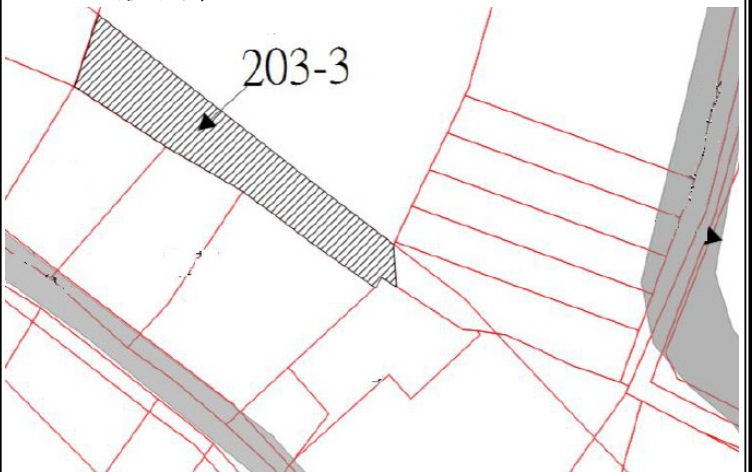

20

土地位置：林口區中北三街 398 號旁
土地坐落略圖：

110 年度第 6 批國有非公用不動產坐落位置示意略圖

◎非屬標售公告內容，僅供參考使用，投標人應依地政機關核發資料自行查看相關位置，不得以本位置圖記載有誤而要求損害賠償或解除買賣契約退還保證金。

2 1

土地位置：蘆洲區民族路 422 巷 50 號附近
土地坐落略圖：

2 2

土地位置：樹林區柑園二街 203 巷 19 號附近
土地坐落略圖：

2 3

土地位置：新店區長春路 17 巷 2 號附近
土地坐落略圖：

2 4

土地位置：林口區湖子 36 號附近
土地坐落略圖：

110 年度第 6 批國有非公用不動產坐落位置示意略圖

◎非屬標售公告內容，僅供參考使用，投標人應依地政機關核發資料自行查看相關位置，不得以本位置圖記載有誤而要求損害賠償或解除買賣契約退還保證金。

25

土地位置：永和區永和路一段 146 號前人行道
土地坐落略圖：