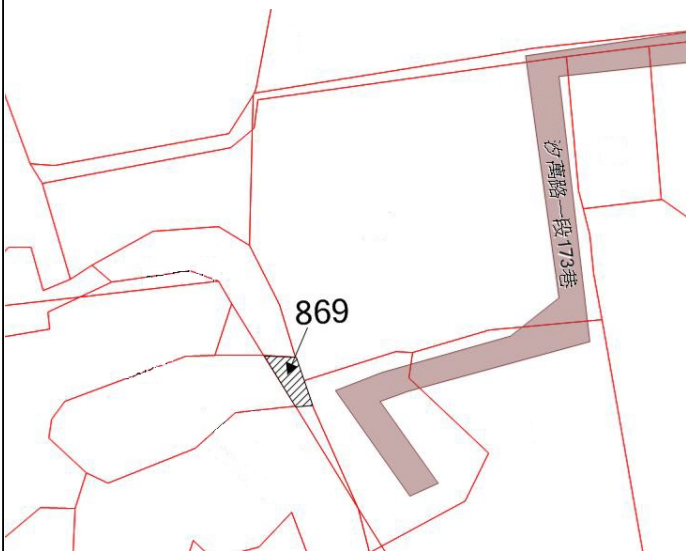

4

土地位置：淡水區中正路二段 150 號附近
土地坐落略圖：

110 年度第 6 批國有非公用不動產坐落位置示意略圖

◎非屬標售公告內容，僅供參考使用，投標人應依地政機關核發資料自行查看相關位置，不得以本位置圖記載有誤而要求損害賠償或解除買賣契約退還保證金。

5

土地位置：淡水區沙崙路 210 巷附近
土地坐落略圖：

6

土地位置：淡水區鄧公路 38 巷 2 號附近
土地坐落略圖：

7

土地位置：淡水區鄧公路 38 巷 2 號附近
土地坐落略圖：

8

土地位置：淡水區鄧公路 38 巷 2 號附近
土地坐落略圖：

110 年度第 6 批國有非公用不動產坐落位置示意略圖

◎非屬標售公告內容，僅供參考使用，投標人應依地政機關核發資料自行查看相關位置，不得以本位置圖記載有誤而要求損害賠償或解除買賣契約退還保證金。

9

土地位置：淡水區沙崙路 181 巷 29 號附近
土地坐落略圖：

29

土地位置：新莊區萬壽路一段 21 巷 17 弄 7 號前
土地坐落略圖：

30

土地位置：土城區學成路 108 巷 13 弄 14 號附近
土地坐落略圖：

31

土地位置：汐止區汐萬路一段 211 巷 37 號附近
土地坐落略圖：

32

土地位置：蘆洲區民義街 86 巷 13 號附近
土地坐落略圖：

110 年度第 6 批國有非公用不動產坐落位置示意略圖

◎非屬標售公告內容，僅供參考使用，投標人應依地政機關核發資料自行查看相關位置，不得以本位置圖記載有誤而要求損害賠償或解除買賣契約退還保證金。

3 3

土地位置：中和區景新街 132 巷 16 號後
土地坐落略圖：

3 4

土地位置：板橋區宏國路 18 號旁
土地座落略圖：

3 5

土地位置：汐止區汐萬路一段 173 巷 39 號附近
土地坐落略圖：