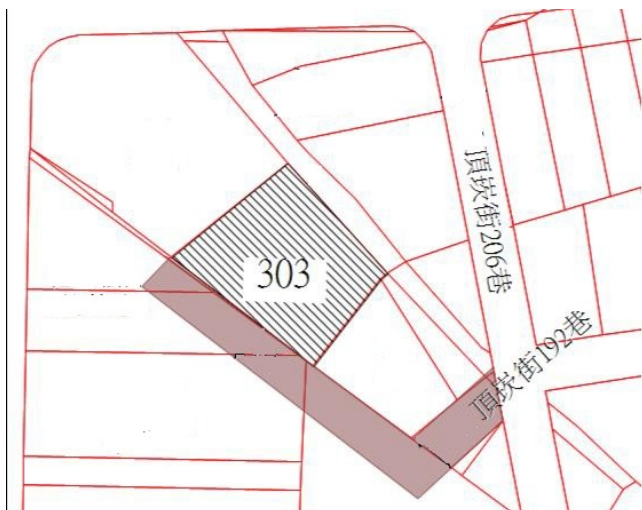

27

土地位置：三重區頂崁街 192 巷 23 號附近
土地座落略圖：