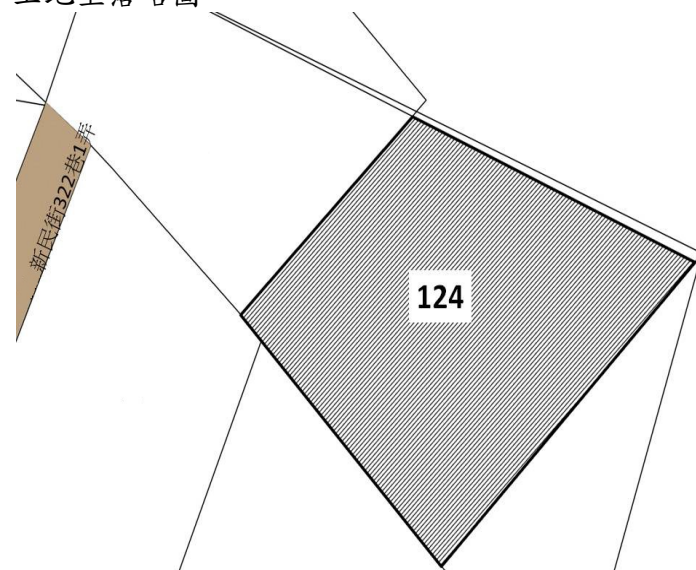

4

土地位置：淡水區中正路二段 150 號附近
土地坐落略圖：

110 年度第 6 批國有非公用不動產坐落位置示意略圖

◎非屬標售公告內容，僅供參考使用，投標人應依地政機關核發資料自行查看相關位置，不得以本位置圖記載有誤而要求損害賠償或解除買賣契約退還保證金。

5

土地位置：淡水區沙崙路 210 巷附近
土地坐落略圖：

6

土地位置：淡水區鄧公路 38 巷 2 號附近
土地坐落略圖：

7

土地位置：淡水區鄧公路 38 巷 2 號附近
土地坐落略圖：

8

土地位置：淡水區鄧公路 38 巷 2 號附近
土地坐落略圖：

110 年度第 6 批國有非公用不動產坐落位置示意略圖

◎非屬標售公告內容，僅供參考使用，投標人應依地政機關核發資料自行查看相關位置，不得以本位置圖記載有誤而要求損害賠償或解除買賣契約退還保證金。

9

土地位置：淡水區沙崙路 181 巷 29 號附近
土地坐落略圖：

4 5

土地位置：土城區中央路三段 76 巷 55 號附近
土地坐落略圖：

4 6

土地位置：淡水區新民街 322 巷 1 弄 15 號附近
土地坐落略圖：

4 7

土地位置：淡水區新民街 322 巷 1 弄 15 號附近
土地坐落略圖：

4 8

土地位置：樹林區太順街 112 巷附近
土地坐落略圖：