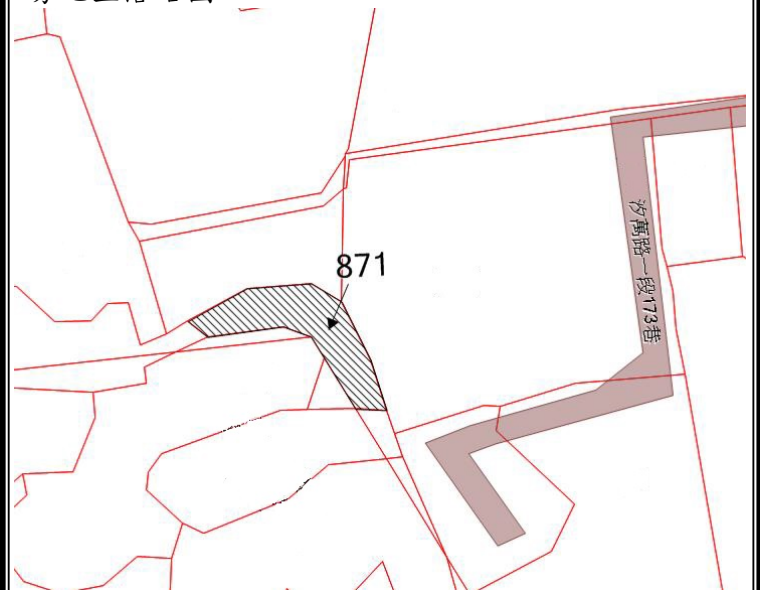

3 6

房地位置：汐止區汐萬路一段 173 巷 39 號附近
房地坐落略圖：