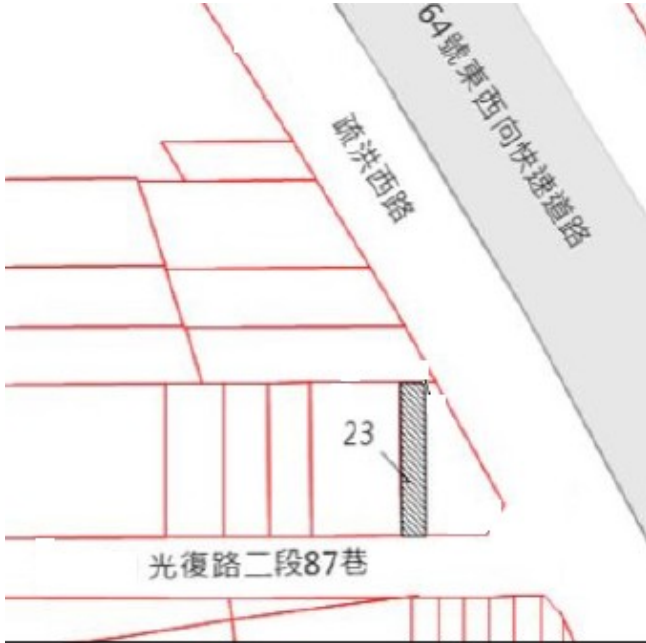

4

土地位置：淡水區中正路二段 150 號附近
土地坐落略圖：

110 年度第 6 批國有非公用不動產坐落位置示意略圖

◎非屬標售公告內容，僅供參考使用，投標人應依地政機關核發資料自行查看相關位置，不得以本位置圖記載有誤而要求損害賠償或解除買賣契約退還保證金。

5

土地位置：淡水區沙崙路 210 巷附近
土地坐落略圖：

6

土地位置：淡水區鄧公路 38 巷 2 號附近
土地坐落略圖：

7

土地位置：淡水區鄧公路 38 巷 2 號附近
土地坐落略圖：

8

土地位置：淡水區鄧公路 38 巷 2 號附近
土地坐落略圖：

110 年度第 6 批國有非公用不動產坐落位置示意略圖

◎非屬標售公告內容，僅供參考使用，投標人應依地政機關核發資料自行查看相關位置，不得以本位置圖記載有誤而要求損害賠償或解除買賣契約退還保證金。

9

土地位置：淡水區沙崙路 181 巷 29 號附近
土地坐落略圖：

10

土地位置：淡水區沙崙路 181 巷 29 號附近
土地坐落略圖：

11

土地位置：淡水區淡海路 180 巷 19 號附近
土地坐落略圖：

12

土地位置：淡水區淡海路 180 巷 19 號附近
土地坐落略圖：

110 年度第 6 批國有非公用不動產坐落位置示意略圖

◎非屬標售公告內容，僅供參考使用，投標人應依地政機關核發資料自行查看相關位置，不得以本位置圖記載有誤而要求損害賠償或解除買賣契約退還保證金。

110 年度第 6 批國有非公用不動產坐落位置示意略圖

◎非屬標售公告內容，僅供參考使用，投標人應依地政機關核發資料自行查看相關位置，不得以本位置圖記載有誤而要求損害賠償或解除買賣契約退還保證金。

17

土地位置：三重區光復路二段 87 巷 53 號附近
土地坐落略圖：

18

土地位置：新店區北宜路三段 116 號附近
土地坐落略圖：

19

土地位置：板橋區長安街 331 巷 54、48 號後方
土地坐落略圖：