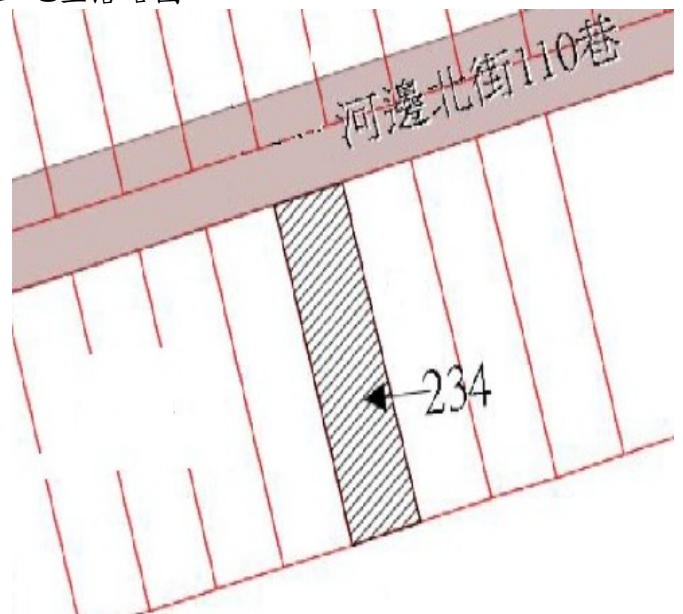

2 3

土地位置：新店區長春路 17 巷 2 號附近
土地坐落略圖：

2 4

土地位置：林口區湖子 36 號附近
土地坐落略圖：

110 年度第 6 批國有非公用不動產坐落位置示意略圖

◎非屬標售公告內容，僅供參考使用，投標人應依地政機關核發資料自行查看相關位置，不得以本位置圖記載有誤而要求損害賠償或解除買賣契約退還保證金。

25

土地位置：永和區永和路一段 146 號前人行道
土地坐落略圖：

26

土地位置：五股區成泰路三段 544 之 12 號附近
土地坐落略圖：

27

土地位置：三重區頂崁街 192 巷 23 號附近
土地座落略圖：

28

土地位置：三重區河邊北街 110 巷 12 號旁
土地坐落略圖：

110 年度第 6 批國有非公用不動產坐落位置示意略圖

◎非屬標售公告內容，僅供參考使用，投標人應依地政機關核發資料自行查看相關位置，不得以本位置圖記載有誤而要求損害賠償或解除買賣契約退還保證金。