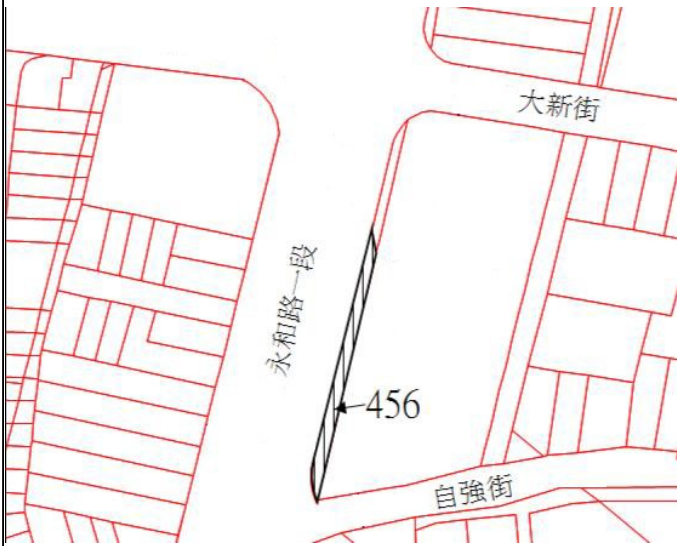

4

土地位置：淡水區中正路二段 150 號附近
土地坐落略圖：

110 年度第 6 批國有非公用不動產坐落位置示意略圖

◎非屬標售公告內容，僅供參考使用，投標人應依地政機關核發資料自行查看相關位置，不得以本位置圖記載有誤而要求損害賠償或解除買賣契約退還保證金。

5

土地位置：淡水區沙崙路 210 巷附近
土地坐落略圖：

6

土地位置：淡水區鄧公路 38 巷 2 號附近
土地坐落略圖：

20

土地位置：林口區中北三街 398 號旁
土地坐落略圖：

110 年度第 6 批國有非公用不動產坐落位置示意略圖

◎非屬標售公告內容，僅供參考使用，投標人應依地政機關核發資料自行查看相關位置，不得以本位置圖記載有誤而要求損害賠償或解除買賣契約退還保證金。

2 1

土地位置：蘆洲區民族路 422 巷 50 號附近
土地坐落略圖：

2 2

土地位置：樹林區柑園二街 203 巷 19 號附近
土地坐落略圖：

2 3

土地位置：新店區長春路 17 巷 2 號附近
土地坐落略圖：

2 4

土地位置：林口區湖子 36 號附近
土地坐落略圖：

110 年度第 6 批國有非公用不動產坐落位置示意略圖

◎非屬標售公告內容，僅供參考使用，投標人應依地政機關核發資料自行查看相關位置，不得以本位置圖記載有誤而要求損害賠償或解除買賣契約退還保證金。

25

土地位置：永和區永和路一段 146 號前人行道
土地坐落略圖：

26

土地位置：五股區成泰路三段 544 之 12 號附近
土地坐落略圖：

27

土地位置：三重區頂崁街 192 巷 23 號附近
土地座落略圖：

28

土地位置：三重區河邊北街 110 巷 12 號旁
土地坐落略圖：

110 年度第 6 批國有非公用不動產坐落位置示意略圖

◎非屬標售公告內容，僅供參考使用，投標人應依地政機關核發資料自行查看相關位置，不得以本位置圖記載有誤而要求損害賠償或解除買賣契約退還保證金。