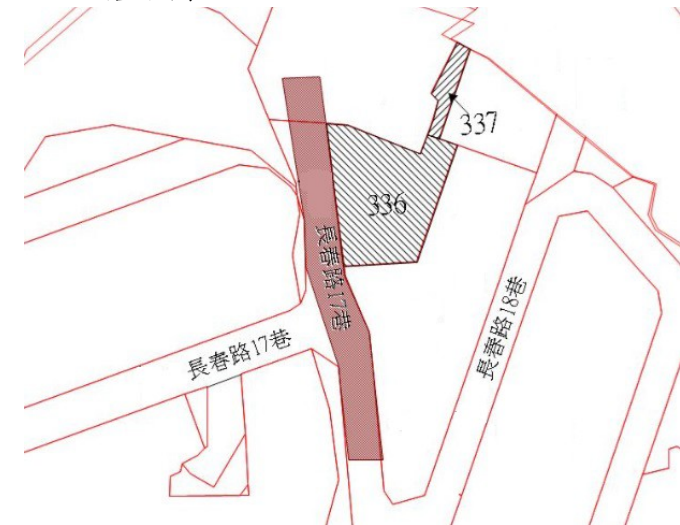

4

土地位置：淡水區中正路二段 150 號附近
土地坐落略圖：

110 年度第 6 批國有非公用不動產坐落位置示意略圖

◎非屬標售公告內容，僅供參考使用，投標人應依地政機關核發資料自行查看相關位置，不得以本位置圖記載有誤而要求損害賠償或解除買賣契約退還保證金。

5

土地位置：淡水區沙崙路 210 巷附近
土地坐落略圖：

6

土地位置：淡水區鄧公路 38 巷 2 號附近
土地坐落略圖：

7

土地位置：淡水區鄧公路 38 巷 2 號附近
土地坐落略圖：

8

土地位置：淡水區鄧公路 38 巷 2 號附近
土地坐落略圖：

110 年度第 6 批國有非公用不動產坐落位置示意略圖

◎非屬標售公告內容，僅供參考使用，投標人應依地政機關核發資料自行查看相關位置，不得以本位置圖記載有誤而要求損害賠償或解除買賣契約退還保證金。

9

土地位置：淡水區沙崙路 181 巷 29 號附近
土地坐落略圖：

20

土地位置：林口區中北三街 398 號旁
土地坐落略圖：

110 年度第 6 批國有非公用不動產坐落位置示意略圖

◎非屬標售公告內容，僅供參考使用，投標人應依地政機關核發資料自行查看相關位置，不得以本位置圖記載有誤而要求損害賠償或解除買賣契約退還保證金。

2 1

土地位置：蘆洲區民族路 422 巷 50 號附近
土地坐落略圖：

2 2

土地位置：樹林區柑園二街 203 巷 19 號附近
土地坐落略圖：

2 3

土地位置：新店區長春路 17 巷 2 號附近
土地坐落略圖：

2 4

土地位置：林口區湖子 36 號附近
土地坐落略圖：

110 年度第 6 批國有非公用不動產坐落位置示意略圖

◎非屬標售公告內容，僅供參考使用，投標人應依地政機關核發資料自行查看相關位置，不得以本位置圖記載有誤而要求損害賠償或解除買賣契約退還保證金。

25

土地位置：永和區永和路一段 146 號前人行道
土地坐落略圖：