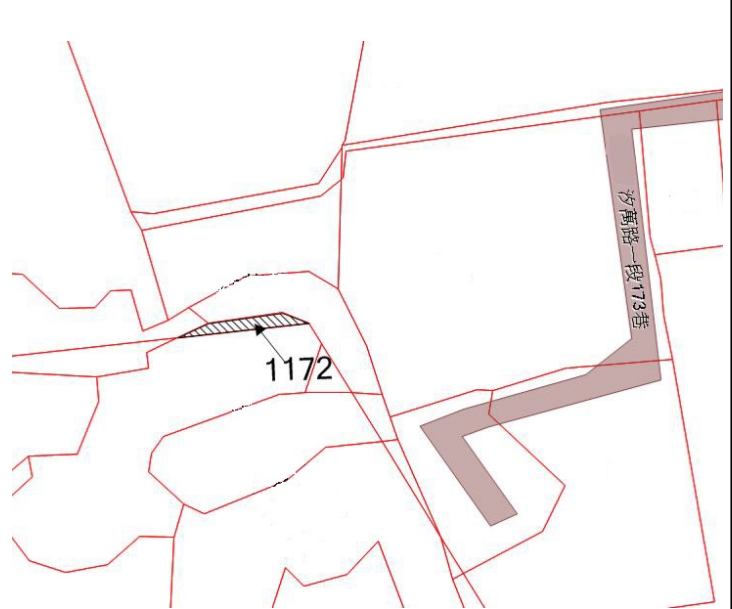

4

土地位置：淡水區中正路二段 150 號附近
土地坐落略圖：

110 年度第 6 批國有非公用不動產坐落位置示意略圖

◎非屬標售公告內容，僅供參考使用，投標人應依地政機關核發資料自行查看相關位置，不得以本位置圖記載有誤而要求損害賠償或解除買賣契約退還保證金。

5

土地位置：淡水區沙崙路 210 巷附近
土地坐落略圖：

6

土地位置：淡水區鄧公路 38 巷 2 號附近
土地坐落略圖：

7

土地位置：淡水區鄧公路 38 巷 2 號附近
土地坐落略圖：

8

土地位置：淡水區鄧公路 38 巷 2 號附近
土地坐落略圖：

110 年度第 6 批國有非公用不動產坐落位置示意略圖

◎非屬標售公告內容，僅供參考使用，投標人應依地政機關核發資料自行查看相關位置，不得以本位置圖記載有誤而要求損害賠償或解除買賣契約退還保證金。

9

土地位置：淡水區沙崙路 181 巷 29 號附近
土地坐落略圖：

3 6

房地位置：汐止區汐萬路一段 173 巷 39 號附近
房地坐落略圖：

110 年度第 6 批國有非公用不動產坐落位置示意略圖

◎非屬標售公告內容，僅供參考使用，投標人應依地政機關核發資料自行查看相關位置，不得以本位置圖記載有誤而要求損害賠償或解除買賣契約退還保證金。

37

土地位置：汐止區汐萬路一段173巷39號附近
土地坐落略圖：

38

土地位置：汐止區汐萬路一段173巷39號附近
土地坐落略圖：

39

土地位置：土城區中央路三段76巷55號附近
土地坐落略圖：

40

土地位置：土城區中央路三段76巷55號附近
土地坐落略圖：

110 年度第 6 批國有非公用不動產坐落位置示意略圖

◎非屬標售公告內容，僅供參考使用，投標人應依地政機關核發資料自行查看相關位置，不得以本位置圖記載有誤而要求損害賠償或解除買賣契約退還保證金。

4 1

土地位置：土城區中央路三段 76 巷 55 號附近
土地坐落略圖：