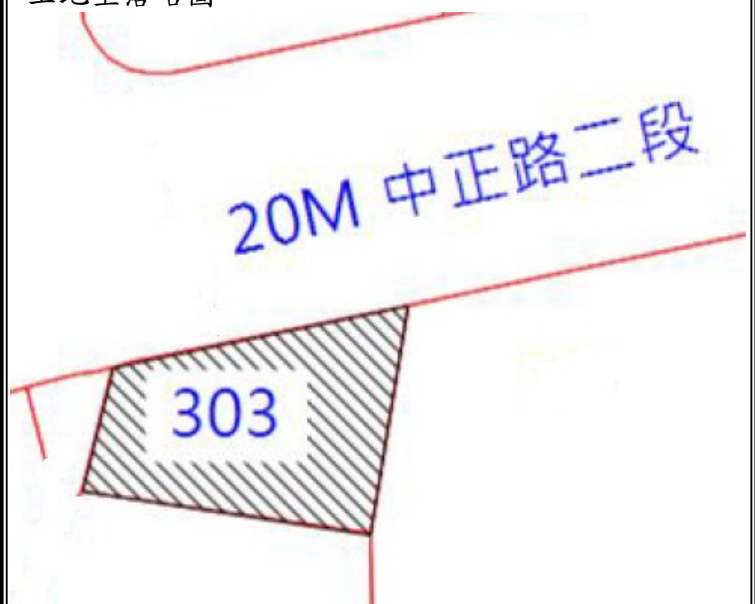

110 年度第 6 批國有非公用不動產坐落位置示意略圖

◎非屬標售公告內容，僅供參考使用，投標人應依地政機關核發資料自行查看相關位置，不得以本位置圖記載有誤而要求損害賠償或解除買賣契約退還保證金。

1

土地位置：板橋區金門街 215 巷 76-1 號附近
土地坐落略圖：

2

土地位置：板橋區金門街 151 巷 7 號附近
土地坐落略圖：

3

土地位置：淡水區八勢路 50 巷 8 弄 20 號附近
土地坐落略圖：

4

土地位置：淡水區中正路二段 150 號附近
土地坐落略圖：

110 年度第 6 批國有非公用不動產坐落位置示意略圖

◎非屬標售公告內容，僅供參考使用，投標人應依地政機關核發資料自行查看相關位置，不得以本位置圖記載有誤而要求損害賠償或解除買賣契約退還保證金。

5

土地位置：淡水區沙崙路 210 巷附近
土地坐落略圖：

6

土地位置：淡水區鄧公路 38 巷 2 號附近
土地坐落略圖：

7

土地位置：淡水區鄧公路 38 巷 2 號附近
土地坐落略圖：

8

土地位置：淡水區鄧公路 38 巷 2 號附近
土地坐落略圖：

110 年度第 6 批國有非公用不動產坐落位置示意略圖

◎非屬標售公告內容，僅供參考使用，投標人應依地政機關核發資料自行查看相關位置，不得以本位置圖記載有誤而要求損害賠償或解除買賣契約退還保證金。

9

土地位置：淡水區沙崙路 181 巷 29 號附近
土地坐落略圖：