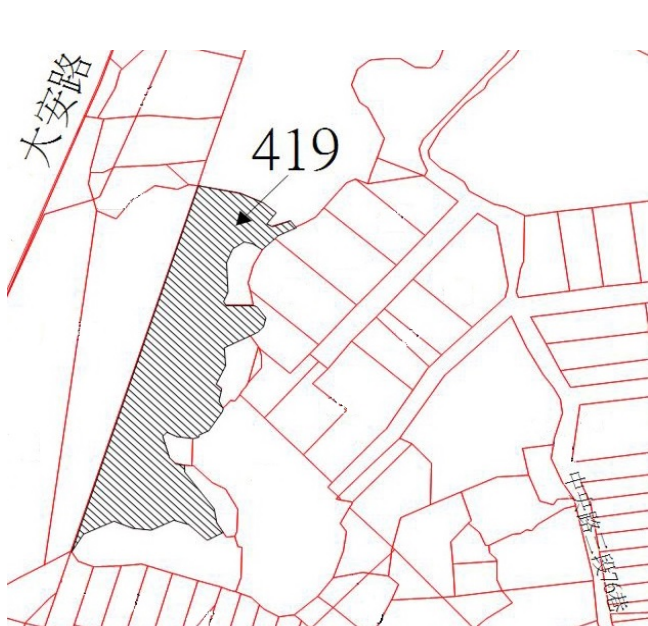

4

土地位置：淡水區中正路二段 150 號附近
土地坐落略圖：

110 年度第 6 批國有非公用不動產坐落位置示意略圖

◎非屬標售公告內容，僅供參考使用，投標人應依地政機關核發資料自行查看相關位置，不得以本位置圖記載有誤而要求損害賠償或解除買賣契約退還保證金。

5

土地位置：淡水區沙崙路 210 巷附近
土地坐落略圖：

6

土地位置：淡水區鄧公路 38 巷 2 號附近
土地坐落略圖：

7

土地位置：淡水區鄧公路 38 巷 2 號附近
土地坐落略圖：

8

土地位置：淡水區鄧公路 38 巷 2 號附近
土地坐落略圖：

110 年度第 6 批國有非公用不動產坐落位置示意略圖

◎非屬標售公告內容，僅供參考使用，投標人應依地政機關核發資料自行查看相關位置，不得以本位置圖記載有誤而要求損害賠償或解除買賣契約退還保證金。

9

土地位置：淡水區沙崙路 181 巷 29 號附近
土地坐落略圖：

3 6

房地位置：汐止區汐萬路一段 173 巷 39 號附近
房地坐落略圖：

110 年度第 6 批國有非公用不動產坐落位置示意略圖

◎非屬標售公告內容，僅供參考使用，投標人應依地政機關核發資料自行查看相關位置，不得以本位置圖記載有誤而要求損害賠償或解除買賣契約退還保證金。

37

土地位置：汐止區汐萬路一段173巷39號附近
土地坐落略圖：

38

土地位置：汐止區汐萬路一段173巷39號附近
土地坐落略圖：

39

土地位置：土城區中央路三段76巷55號附近
土地坐落略圖：

40

土地位置：土城區中央路三段76巷55號附近
土地坐落略圖：

110 年度第 6 批國有非公用不動產坐落位置示意略圖

◎非屬標售公告內容，僅供參考使用，投標人應依地政機關核發資料自行查看相關位置，不得以本位置圖記載有誤而要求損害賠償或解除買賣契約退還保證金。

4 1

土地位置：土城區中央路三段 76 巷 55 號附近
土地坐落略圖：