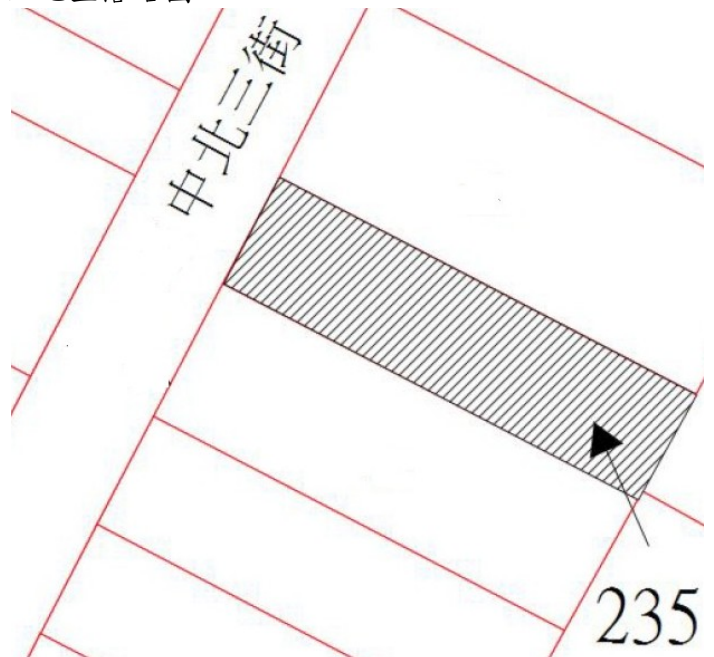

4

土地位置：淡水區中正路二段 150 號附近
土地坐落略圖：

110 年度第 6 批國有非公用不動產坐落位置示意略圖

◎非屬標售公告內容，僅供參考使用，投標人應依地政機關核發資料自行查看相關位置，不得以本位置圖記載有誤而要求損害賠償或解除買賣契約退還保證金。

5

土地位置：淡水區沙崙路 210 巷附近
土地坐落略圖：

6

土地位置：淡水區鄧公路 38 巷 2 號附近
土地坐落略圖：

7

土地位置：淡水區鄧公路 38 巷 2 號附近
土地坐落略圖：

8

土地位置：淡水區鄧公路 38 巷 2 號附近
土地坐落略圖：

110 年度第 6 批國有非公用不動產坐落位置示意略圖

◎非屬標售公告內容，僅供參考使用，投標人應依地政機關核發資料自行查看相關位置，不得以本位置圖記載有誤而要求損害賠償或解除買賣契約退還保證金。

9

土地位置：淡水區沙崙路 181 巷 29 號附近
土地坐落略圖：

110 年度第 6 批國有非公用不動產坐落位置示意略圖

◎非屬標售公告內容，僅供參考使用，投標人應依地政機關核發資料自行查看相關位置，不得以本位置圖記載有誤而要求損害賠償或解除買賣契約退還保證金。

17

土地位置：三重區光復路二段 87 巷 53 號附近
土地坐落略圖：

18

土地位置：新店區北宜路三段 116 號附近
土地坐落略圖：

19

土地位置：板橋區長安街 331 巷 54、48 號後方
土地坐落略圖：

20

土地位置：林口區中北三街 398 號旁
土地坐落略圖：

110 年度第 6 批國有非公用不動產坐落位置示意略圖

◎非屬標售公告內容，僅供參考使用，投標人應依地政機關核發資料自行查看相關位置，不得以本位置圖記載有誤而要求損害賠償或解除買賣契約退還保證金。

2 1

土地位置：蘆洲區民族路 422 巷 50 號附近
土地坐落略圖：

2 2

土地位置：樹林區柑園二街 203 巷 19 號附近
土地坐落略圖：