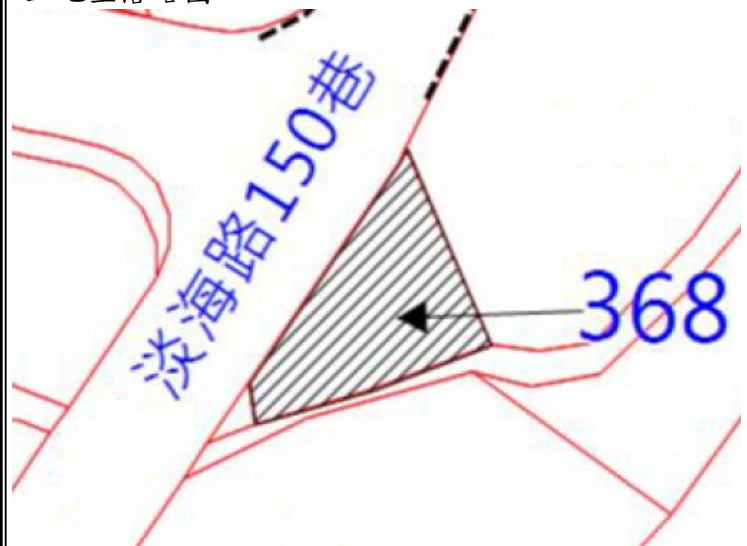

110 年度第 6 批國有非公用不動產坐落位置示意略圖

◎非屬標售公告內容，僅供參考使用，投標人應依地政機關核發資料自行查看相關位置，不得以本位置圖記載有誤而要求損害賠償或解除買賣契約退還保證金。

1

土地位置：板橋區金門街 215 巷 76-1 號附近
土地坐落略圖：

2

土地位置：板橋區金門街 151 巷 7 號附近
土地坐落略圖：

3

土地位置：淡水區八勢路 50 巷 8 弄 20 號附近
土地坐落略圖：

4

土地位置：淡水區中正路二段 150 號附近
土地坐落略圖：

110 年度第 6 批國有非公用不動產坐落位置示意略圖

◎非屬標售公告內容，僅供參考使用，投標人應依地政機關核發資料自行查看相關位置，不得以本位置圖記載有誤而要求損害賠償或解除買賣契約退還保證金。

5

土地位置：淡水區沙崙路 210 巷附近
土地坐落略圖：

6

土地位置：淡水區鄧公路 38 巷 2 號附近
土地坐落略圖：

7

土地位置：淡水區鄧公路 38 巷 2 號附近
土地坐落略圖：

8

土地位置：淡水區鄧公路 38 巷 2 號附近
土地坐落略圖：

110 年度第 6 批國有非公用不動產坐落位置示意略圖

◎非屬標售公告內容，僅供參考使用，投標人應依地政機關核發資料自行查看相關位置，不得以本位置圖記載有誤而要求損害賠償或解除買賣契約退還保證金。

9

土地位置：淡水區沙崙路 181 巷 29 號附近
土地坐落略圖：

10

土地位置：淡水區沙崙路 181 巷 29 號附近
土地坐落略圖：

11

土地位置：淡水區淡海路 180 巷 19 號附近
土地坐落略圖：

12

土地位置：淡水區淡海路 180 巷 19 號附近
土地坐落略圖：

110 年度第 6 批國有非公用不動產坐落位置示意略圖

◎非屬標售公告內容，僅供參考使用，投標人應依地政機關核發資料自行查看相關位置，不得以本位置圖記載有誤而要求損害賠償或解除買賣契約退還保證金。