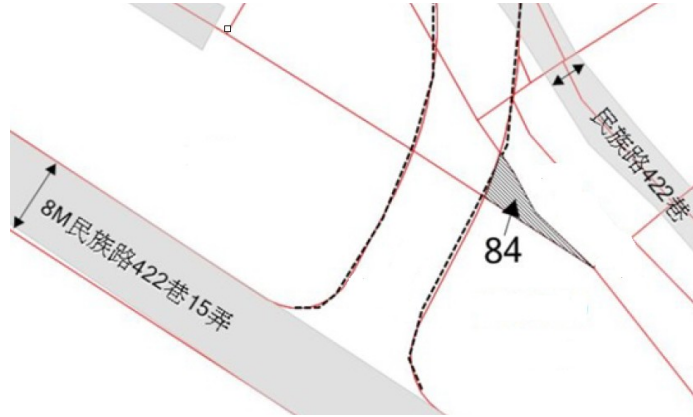

4

土地位置：淡水區中正路二段 150 號附近
土地坐落略圖：

110 年度第 6 批國有非公用不動產坐落位置示意略圖

◎非屬標售公告內容，僅供參考使用，投標人應依地政機關核發資料自行查看相關位置，不得以本位置圖記載有誤而要求損害賠償或解除買賣契約退還保證金。

5

土地位置：淡水區沙崙路 210 巷附近
土地坐落略圖：

6

土地位置：淡水區鄧公路 38 巷 2 號附近
土地坐落略圖：

7

土地位置：淡水區鄧公路 38 巷 2 號附近
土地坐落略圖：

8

土地位置：淡水區鄧公路 38 巷 2 號附近
土地坐落略圖：

110 年度第 6 批國有非公用不動產坐落位置示意略圖

◎非屬標售公告內容，僅供參考使用，投標人應依地政機關核發資料自行查看相關位置，不得以本位置圖記載有誤而要求損害賠償或解除買賣契約退還保證金。

9

土地位置：淡水區沙崙路 181 巷 29 號附近
土地坐落略圖：

20

土地位置：林口區中北三街 398 號旁
土地坐落略圖：

110 年度第 6 批國有非公用不動產坐落位置示意略圖

◎非屬標售公告內容，僅供參考使用，投標人應依地政機關核發資料自行查看相關位置，不得以本位置圖記載有誤而要求損害賠償或解除買賣契約退還保證金。

2 1

土地位置：蘆洲區民族路 422 巷 50 號附近
土地坐落略圖：

2 2

土地位置：樹林區柑園二街 203 巷 19 號附近
土地坐落略圖：

2 3

土地位置：新店區長春路 17 巷 2 號附近
土地坐落略圖：

2 4

土地位置：林口區湖子 36 號附近
土地坐落略圖：

110 年度第 6 批國有非公用不動產坐落位置示意略圖

◎非屬標售公告內容，僅供參考使用，投標人應依地政機關核發資料自行查看相關位置，不得以本位置圖記載有誤而要求損害賠償或解除買賣契約退還保證金。

25

土地位置：永和區永和路一段 146 號前人行道
土地坐落略圖：