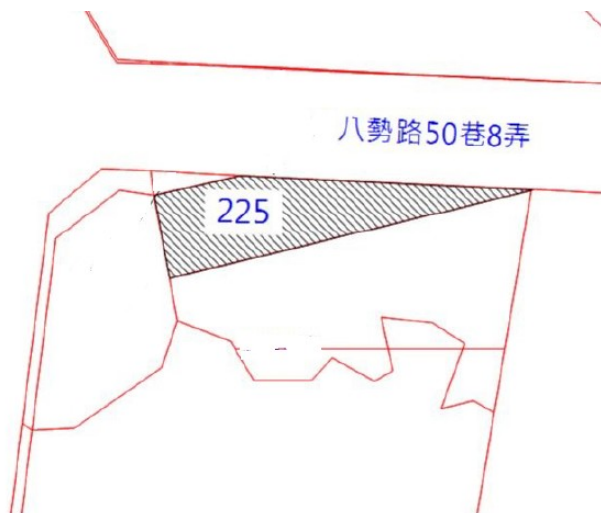

110 年度第 6 批國有非公用不動產坐落位置示意略圖

◎非屬標售公告內容，僅供參考使用，投標人應依地政機關核發資料自行查看相關位置，不得以本位置圖記載有誤而要求損害賠償或解除買賣契約退還保證金。

1

土地位置：板橋區金門街 215 巷 76-1 號附近
土地坐落略圖：

2

土地位置：板橋區金門街 151 巷 7 號附近
土地坐落略圖：

3

土地位置：淡水區八勢路 50 巷 8 弄 20 號附近
土地坐落略圖：

4

土地位置：淡水區中正路二段 150 號附近
土地坐落略圖：

110 年度第 6 批國有非公用不動產坐落位置示意略圖

◎非屬標售公告內容，僅供參考使用，投標人應依地政機關核發資料自行查看相關位置，不得以本位置圖記載有誤而要求損害賠償或解除買賣契約退還保證金。

5

土地位置：淡水區沙崙路 210 巷附近
土地坐落略圖：

6

土地位置：淡水區鄧公路 38 巷 2 號附近
土地坐落略圖：

7

土地位置：淡水區鄧公路 38 巷 2 號附近
土地坐落略圖：

8

土地位置：淡水區鄧公路 38 巷 2 號附近
土地坐落略圖：

110 年度第 6 批國有非公用不動產坐落位置示意略圖

◎非屬標售公告內容，僅供參考使用，投標人應依地政機關核發資料自行查看相關位置，不得以本位置圖記載有誤而要求損害賠償或解除買賣契約退還保證金。

9

土地位置：淡水區沙崙路 181 巷 29 號附近
土地坐落略圖：

10

土地位置：淡水區沙崙路 181 巷 29 號附近
土地坐落略圖：

11

土地位置：淡水區淡海路 180 巷 19 號附近
土地坐落略圖：

12

土地位置：淡水區淡海路 180 巷 19 號附近
土地坐落略圖：

110 年度第 6 批國有非公用不動產坐落位置示意略圖

◎非屬標售公告內容，僅供參考使用，投標人應依地政機關核發資料自行查看相關位置，不得以本位置圖記載有誤而要求損害賠償或解除買賣契約退還保證金。