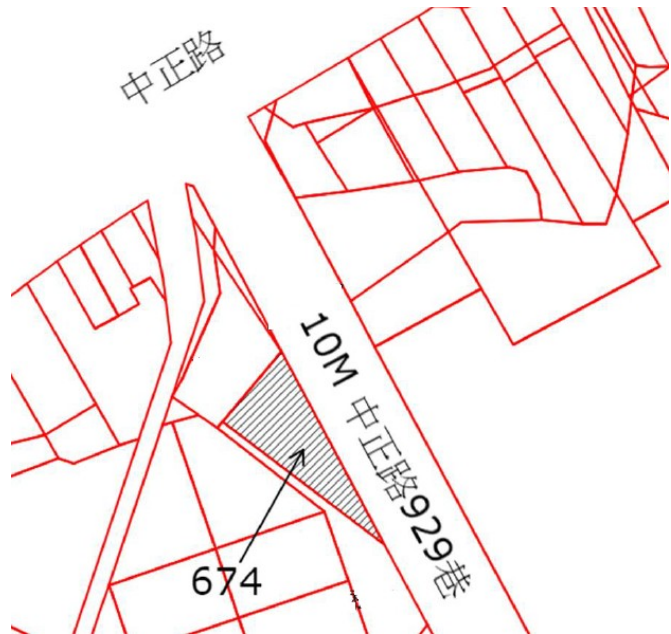

110 年度第 6 批國有非公用不動產坐落位置示意略圖

◎非屬標售公告內容，僅供參考使用，投標人應依地政機關核發資料自行查看相關位置，不得以本位置圖記載有誤而要求損害賠償或解除買賣契約退還保證金。

29

土地位置：新莊區萬壽路一段 21 巷 17 弄 7 號前
土地坐落略圖：