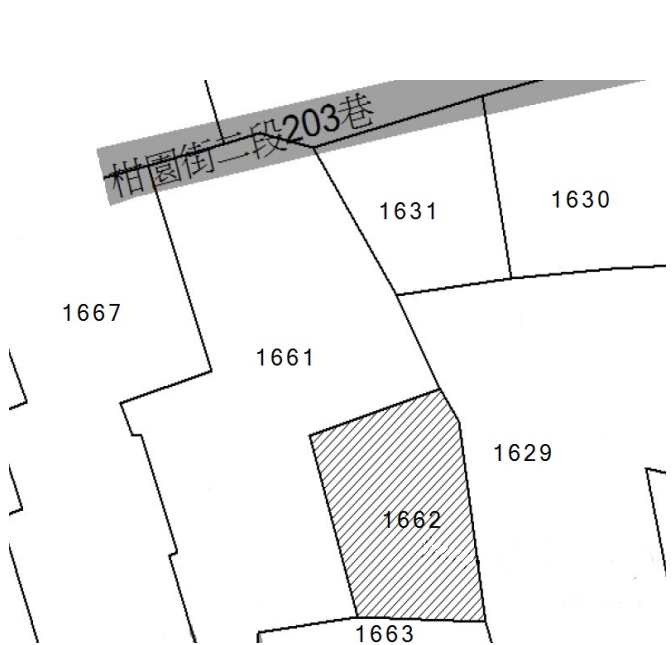

4

土地位置：淡水區中正路二段 150 號附近
土地坐落略圖：

110 年度第 6 批國有非公用不動產坐落位置示意略圖

◎非屬標售公告內容，僅供參考使用，投標人應依地政機關核發資料自行查看相關位置，不得以本位置圖記載有誤而要求損害賠償或解除買賣契約退還保證金。

5

土地位置：淡水區沙崙路 210 巷附近
土地坐落略圖：

6

土地位置：淡水區鄧公路 38 巷 2 號附近
土地坐落略圖：

7

土地位置：淡水區鄧公路 38 巷 2 號附近
土地坐落略圖：

8

土地位置：淡水區鄧公路 38 巷 2 號附近
土地坐落略圖：

110 年度第 6 批國有非公用不動產坐落位置示意略圖

◎非屬標售公告內容，僅供參考使用，投標人應依地政機關核發資料自行查看相關位置，不得以本位置圖記載有誤而要求損害賠償或解除買賣契約退還保證金。

9

土地位置：淡水區沙崙路 181 巷 29 號附近
土地坐落略圖：

20

土地位置：林口區中北三街 398 號旁
土地坐落略圖：

110 年度第 6 批國有非公用不動產坐落位置示意略圖

◎非屬標售公告內容，僅供參考使用，投標人應依地政機關核發資料自行查看相關位置，不得以本位置圖記載有誤而要求損害賠償或解除買賣契約退還保證金。

2 1

土地位置：蘆洲區民族路 422 巷 50 號附近
土地坐落略圖：

2 2

土地位置：樹林區柑園二街 203 巷 19 號附近
土地坐落略圖：

2 3

土地位置：新店區長春路 17 巷 2 號附近
土地坐落略圖：

2 4

土地位置：林口區湖子 36 號附近
土地坐落略圖：

110 年度第 6 批國有非公用不動產坐落位置示意略圖

◎非屬標售公告內容，僅供參考使用，投標人應依地政機關核發資料自行查看相關位置，不得以本位置圖記載有誤而要求損害賠償或解除買賣契約退還保證金。

25

土地位置：永和區永和路一段 146 號前人行道
土地坐落略圖：