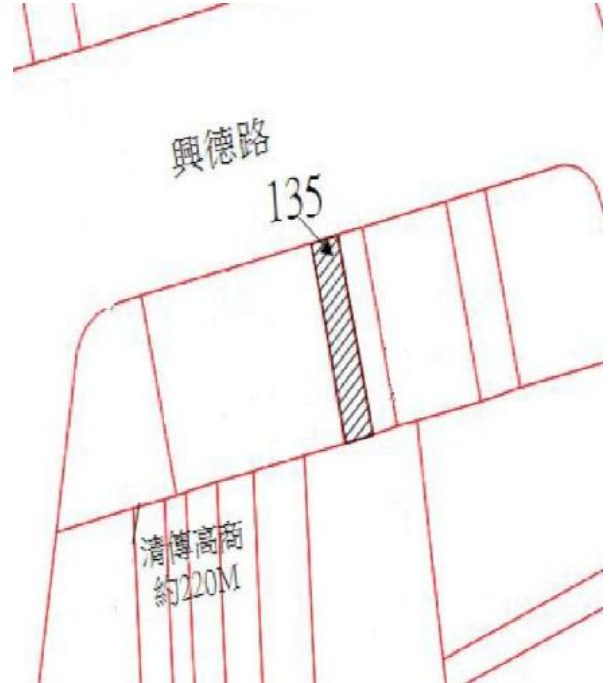

14

土地位置：三重區興德路 55 號附近
土地坐落略圖：