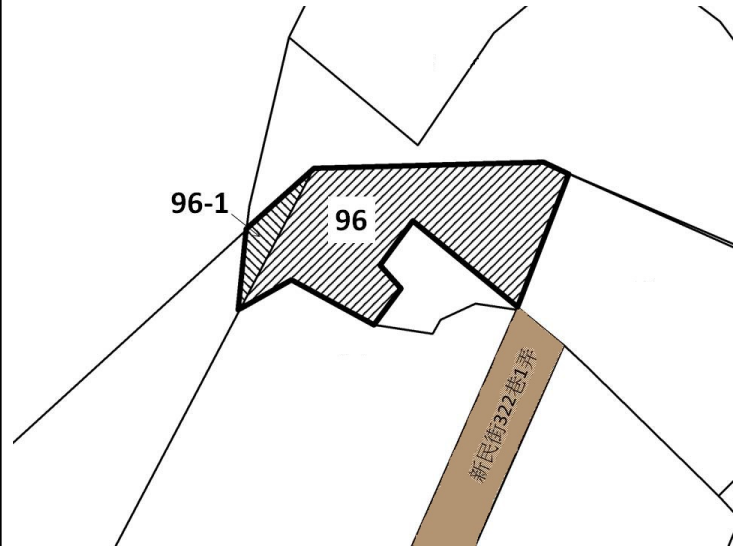

4 6

土地位置：淡水區新民街 322 巷 1 弄 15 號附近
土地坐落略圖：