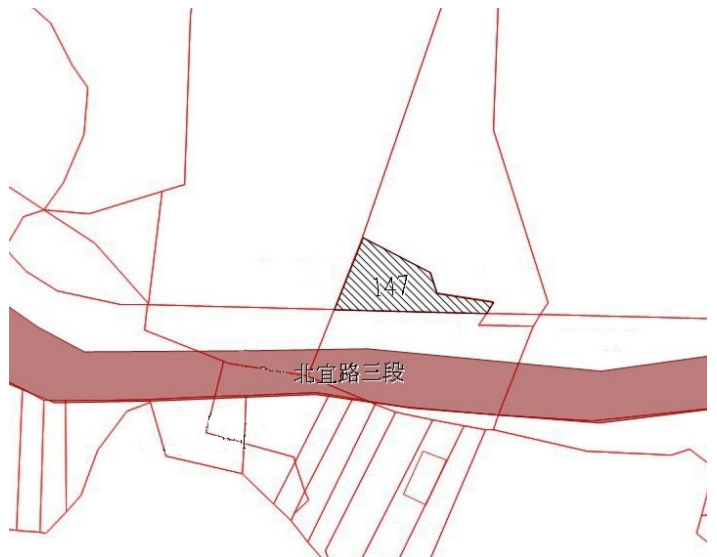

4

土地位置：淡水區中正路二段 150 號附近
土地坐落略圖：

110 年度第 6 批國有非公用不動產坐落位置示意略圖

◎非屬標售公告內容，僅供參考使用，投標人應依地政機關核發資料自行查看相關位置，不得以本位置圖記載有誤而要求損害賠償或解除買賣契約退還保證金。

5

土地位置：淡水區沙崙路 210 巷附近
土地坐落略圖：

6

土地位置：淡水區鄧公路 38 巷 2 號附近
土地坐落略圖：

7

土地位置：淡水區鄧公路 38 巷 2 號附近
土地坐落略圖：

8

土地位置：淡水區鄧公路 38 巷 2 號附近
土地坐落略圖：

110 年度第 6 批國有非公用不動產坐落位置示意略圖

◎非屬標售公告內容，僅供參考使用，投標人應依地政機關核發資料自行查看相關位置，不得以本位置圖記載有誤而要求損害賠償或解除買賣契約退還保證金。

9

土地位置：淡水區沙崙路 181 巷 29 號附近
土地坐落略圖：

110 年度第 6 批國有非公用不動產坐落位置示意略圖

◎非屬標售公告內容，僅供參考使用，投標人應依地政機關核發資料自行查看相關位置，不得以本位置圖記載有誤而要求損害賠償或解除買賣契約退還保證金。

17

土地位置：三重區光復路二段 87 巷 53 號附近
土地坐落略圖：

18

土地位置：新店區北宜路三段 116 號附近
土地坐落略圖：

19

土地位置：板橋區長安街 331 巷 54、48 號後方
土地坐落略圖：

20

土地位置：林口區中北三街 398 號旁
土地坐落略圖：

110 年度第 6 批國有非公用不動產坐落位置示意略圖

◎非屬標售公告內容，僅供參考使用，投標人應依地政機關核發資料自行查看相關位置，不得以本位置圖記載有誤而要求損害賠償或解除買賣契約退還保證金。

2 1

土地位置：蘆洲區民族路 422 巷 50 號附近
土地坐落略圖：

2 2

土地位置：樹林區柑園二街 203 巷 19 號附近
土地坐落略圖：