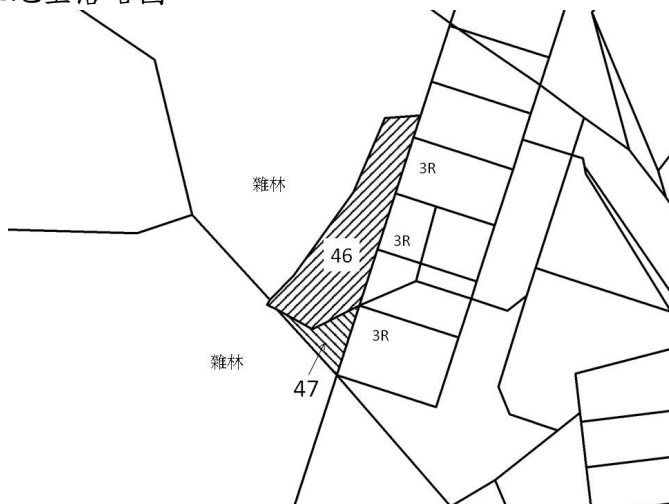

15

土地位置：中和區興南路二段 142 巷 31 弄 75 號附近
土地坐落略圖：