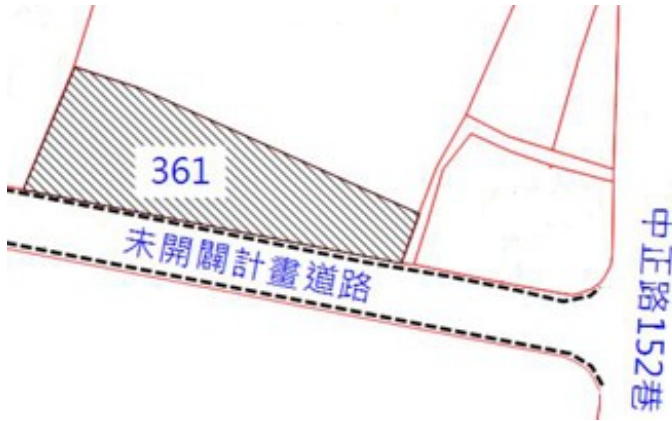

110 年度第 6 批國有非公用不動產坐落位置示意略圖

◎非屬標售公告內容，僅供參考使用，投標人應依地政機關核發資料自行查看相關位置，不得以本位置圖記載有誤而要求損害賠償或解除買賣契約退還保證金。

1

土地位置：板橋區金門街 215 巷 76-1 號附近
土地坐落略圖：

2

土地位置：板橋區金門街 151 巷 7 號附近
土地坐落略圖：

3

土地位置：淡水區八勢路 50 巷 8 弄 20 號附近
土地坐落略圖：

4

土地位置：淡水區中正路二段 150 號附近
土地坐落略圖：

110 年度第 6 批國有非公用不動產坐落位置示意略圖

◎非屬標售公告內容，僅供參考使用，投標人應依地政機關核發資料自行查看相關位置，不得以本位置圖記載有誤而要求損害賠償或解除買賣契約退還保證金。

5

土地位置：淡水區沙崙路 210 巷附近
土地坐落略圖：

6

土地位置：淡水區鄧公路 38 巷 2 號附近
土地坐落略圖：

7

土地位置：淡水區鄧公路 38 巷 2 號附近
土地坐落略圖：

8

土地位置：淡水區鄧公路 38 巷 2 號附近
土地坐落略圖：

110 年度第 6 批國有非公用不動產坐落位置示意略圖

◎非屬標售公告內容，僅供參考使用，投標人應依地政機關核發資料自行查看相關位置，不得以本位置圖記載有誤而要求損害賠償或解除買賣契約退還保證金。

9

土地位置：淡水區沙崙路 181 巷 29 號附近
土地坐落略圖：

10

土地位置：淡水區沙崙路 181 巷 29 號附近
土地坐落略圖：

11

土地位置：淡水區淡海路 180 巷 19 號附近
土地坐落略圖：

12

土地位置：淡水區淡海路 180 巷 19 號附近
土地坐落略圖：

110 年度第 6 批國有非公用不動產坐落位置示意略圖

◎非屬標售公告內容，僅供參考使用，投標人應依地政機關核發資料自行查看相關位置，不得以本位置圖記載有誤而要求損害賠償或解除買賣契約退還保證金。