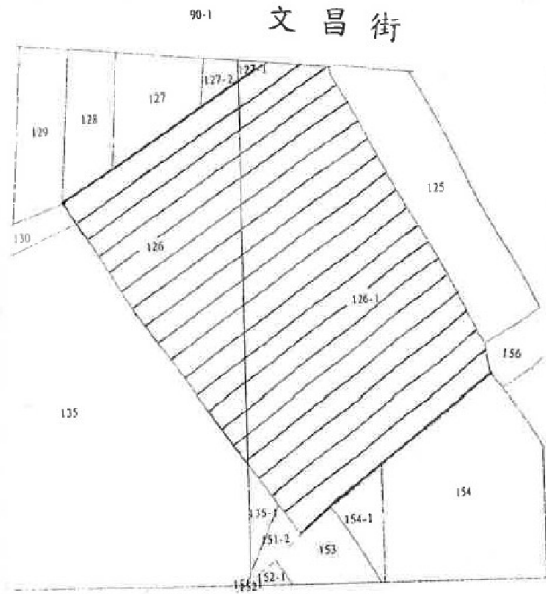

110 年度第 1 批國軍老舊眷村改建國有不動產圖
 坐落位置，置示意略圖
 非屬標售公告內容，僅供參考使用，投標人應依地政機關核發
 資料自行查看相關位置，不得以本位置圖記載有誤而要求損害
 償或解除買賣契約退還保證金。

1 土地位置：臺北市大安區文昌街 136 巷 2 號

土地座落略圖：

2 土地位置：新北市林口區寶林路、民享路交叉口附近

土地座落略圖：