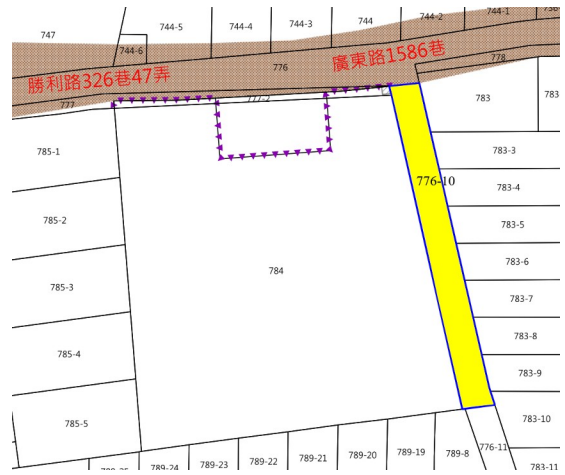

財政部國有財產署南區分署 115 年度第 6 批國有非公用不動產標租位置圖

<p style="text-align: center;">第 5 標</p> <p>高雄市大樹區九曲段 403 地號內部分土地</p>  <p>黃色部分為標租範圍 (不含電桿範圍)</p> <p>4M 天開闢</p> <p>土地位置：高雄市大樹區九曲路附近</p>	<p style="text-align: center;">第 6 標</p> <p>臺南市北區仁愛段 1082-3、1082-17 內、1083-2、1083-12 地號</p>  <p>黃色部分為標租範圍</p> <p>土地位置：臨東豐路 227 巷 24 弄</p>
<p style="text-align: center;">第 7 標</p> <p>臺南市安南區溪墘段 1167 地號內部分土地</p>  <p>黃色部分為標租範圍</p> <p>6M</p> <p>巷 80 弄</p> <p>土地位置：臨郡安路五段 184 巷 80 弄</p>	<p style="text-align: center;">第 8 標</p> <p>臺南市仁德區新工段 1666 地號</p>  <p>5M</p> <p>北保一街</p> <p>土地位置：臨北保一街</p>

財政部國有財產署南區分署 115 年度第 6 批國有非公用不動產標租位置圖

第 9 標

嘉義市中山段五小段 17-7 地號土地

土地位置：近中山路 89 號巷弄內

第 10 標

嘉義市遠東段 37-1、37-2、37-3 地號土地

土地位置：忠孝北街 152 巷旁

第 11 標

嘉義縣朴子市安福段 393 地號土地

土地位置：近北通路

第 12 標

嘉義縣東石鄉網寮段 299 內、384 內、385、387、394、395 地號土地

土地位置：東石鄉第 15 公墓附近

財政部國有財產署南區分署 115 年度第 6 批國有非公用不動產標租位置圖

第 13 標

屏東縣屏東市金城段 481、485、549 地號 3 筆土地

土地位置：鄰接聯外道路

第 14 標

屏東縣屏東市勝興段 776-10 地號土地

土地位置：鄰接廣東路 1586 巷

第 15 標

屏東縣屏東市和平段 405、406 地號 2 筆土地內部分土地

地

土地位置：鄰接和平路 177 巷