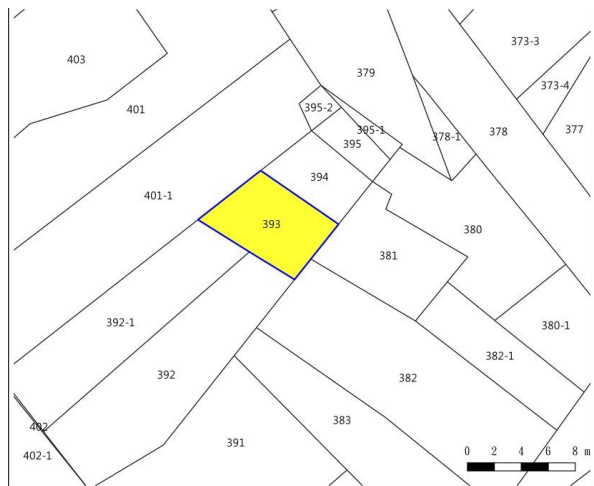

第 11 標

嘉義縣朴子市安福段 393 地號土地