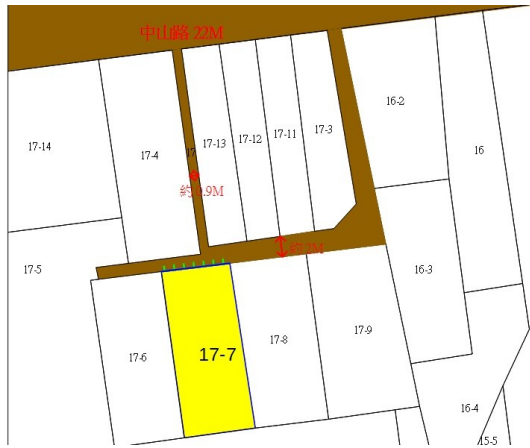

財政部國有財產署南區分署 115 年度第 6 批國有非公用不動產標租位置圖

<p style="text-align: center;">第 1 標</p> <p>高雄市前鎮區愛群段 1733-4、1733-6 地號土地</p> <p>土地位置：</p> <p>高雄市前鎮區仁愛三街與修文街 260 巷交叉口</p>	<p style="text-align: center;">第 2 標</p> <p>高雄市鼓山區內惟段八小段 677-5、677-6 地號土地</p> <p>土地位置：高雄市鼓山區明德路與青泉街交叉口</p>
<p style="text-align: center;">第 3 標</p> <p>高雄市茄萣區嘉萣段 456-1 地號土地</p> <p>土地位置：高雄市茄萣區濱海路二段旁</p>	<p style="text-align: center;">第 4 標</p> <p>高雄市大樹區九曲段 377、387、403 地號內部分土地</p> <p>土地位置：高雄市大樹區九曲路與九大路間</p>

財政部國有財產署南區分署 115 年度第 6 批國有非公用不動產標租位置圖

<p style="text-align: center;">第 5 標</p> <p>高雄市大樹區九曲段 403 地號內部分土地</p>  <p>黃色部分為標租範圍 (不含電桿範圍)</p> <p>4M 天開闢</p> <p>土地位置：高雄市大樹區九曲路附近</p>	<p style="text-align: center;">第 6 標</p> <p>臺南市北區仁愛段 1082-3、1082-17 內、1083-2、1083-12 地號</p>  <p>黃色部分為標租範圍</p> <p>土地位置：臨東豐路 227 巷 24 弄</p>
<p style="text-align: center;">第 7 標</p> <p>臺南市安南區溪墘段 1167 地號內部分土地</p>  <p>黃色部分為標租範圍</p> <p>6M</p> <p>巷 80 弄</p> <p>土地位置：臨郡安路五段 184 巷 80 弄</p>	<p style="text-align: center;">第 8 標</p> <p>臺南市仁德區新工段 1666 地號</p>  <p>5M</p> <p>北保一街</p> <p>土地位置：臨北保一街</p>

財政部國有財產署南區分署 115 年度第 6 批國有非公用不動產標租位置圖

第 9 標

嘉義市中山段五小段 17-7 地號土地

土地位置：近中山路 89 號巷弄內

第 10 標

嘉義市遠東段 37-1、37-2、37-3 地號土地

土地位置：忠孝北街 152 巷旁

第 11 標

第 16 標

屏東縣新園鄉五族段 749 地號土地

土地位置：鄰接五房路 153 巷

財政部國有財產署南區分署 115 年度第 6 批國有非公用不動產標租位置圖

<p style="text-align: center;">第 17 標</p> <p>澎湖縣馬公市中山段 345 地號土地內</p>  <p style="text-align: center;">土地位置：中山國小附近</p>	<p style="text-align: center;">第 18 標</p> <p>澎湖縣馬公市中山段 762 地號土地</p>  <p style="text-align: center;">土地位置：三軍總醫院澎湖分院附近</p>
<p style="text-align: center;">第 19 標</p> <p>台東市台東段 453-57、538-11 地號</p>  <p style="text-align: center;">土地位置：未臨道路</p>	<p style="text-align: center;">第 20 標</p> <p>台東市青林段 424-2、434-1、435、436 地號</p>  <p style="text-align: center;">土地位置：臨青海路三段道路</p>