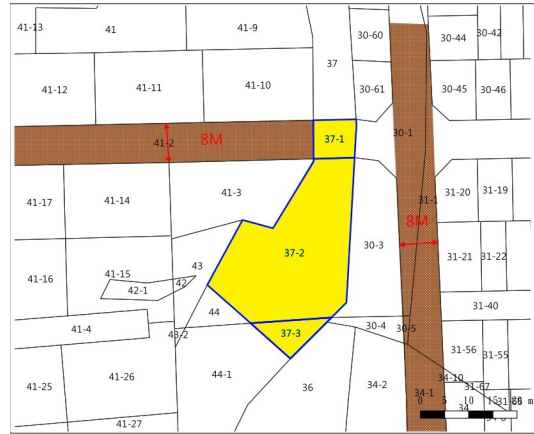

財政部國有財產署南區分署 115 年度第 6 批國有非公用不動產標租位置圖

<p style="text-align: center;">第 5 標</p> <p>高雄市大樹區九曲段 403 地號內部分土地</p>  <p>黃色部分為標租範圍 (不含電桿範圍)</p> <p>4M 天開闢</p> <p>土地位置：高雄市大樹區九曲路附近</p>	<p style="text-align: center;">第 6 標</p> <p>臺南市北區仁愛段 1082-3、1082-17 內、1083-2、1083-12 地號</p>  <p>黃色部分為標租範圍</p> <p>土地位置：臨東豐路 227 巷 24 弄</p>
<p style="text-align: center;">第 7 標</p> <p>臺南市安南區溪墘段 1167 地號內部分土地</p>  <p>黃色部分為標租範圍</p> <p>6M</p> <p>巷 80 弄</p> <p>土地位置：臨郡安路五段 184 巷 80 弄</p>	<p style="text-align: center;">第 8 標</p> <p>臺南市仁德區新工段 1666 地號</p>  <p>5M</p> <p>北保一街</p> <p>土地位置：臨北保一街</p>

財政部國有財產署南區分署 115 年度第 6 批國有非公用不動產標租位置圖

第 9 標

嘉義市中山段五小段 17-7 地號土地

土地位置：近中山路 89 號巷弄內

第 10 標

嘉義市遠東段 37-1、37-2、37-3 地號土地

土地位置：忠孝北街 152 巷旁

第 11 標