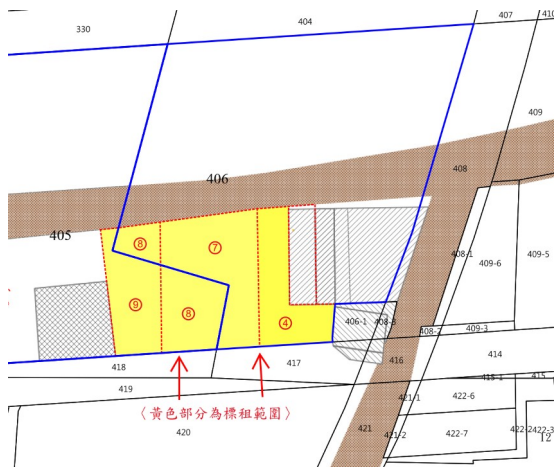

土地位置：鄰接聯外道路

第 14 標

屏東縣屏東市勝興段 776-10 地號土地

土地位置：鄰接廣東路 1586 巷

第 15 標

屏東縣屏東市和平段 405、406 地號 2 筆土地內部分土地

地

土地位置：鄰接和平路 177 巷