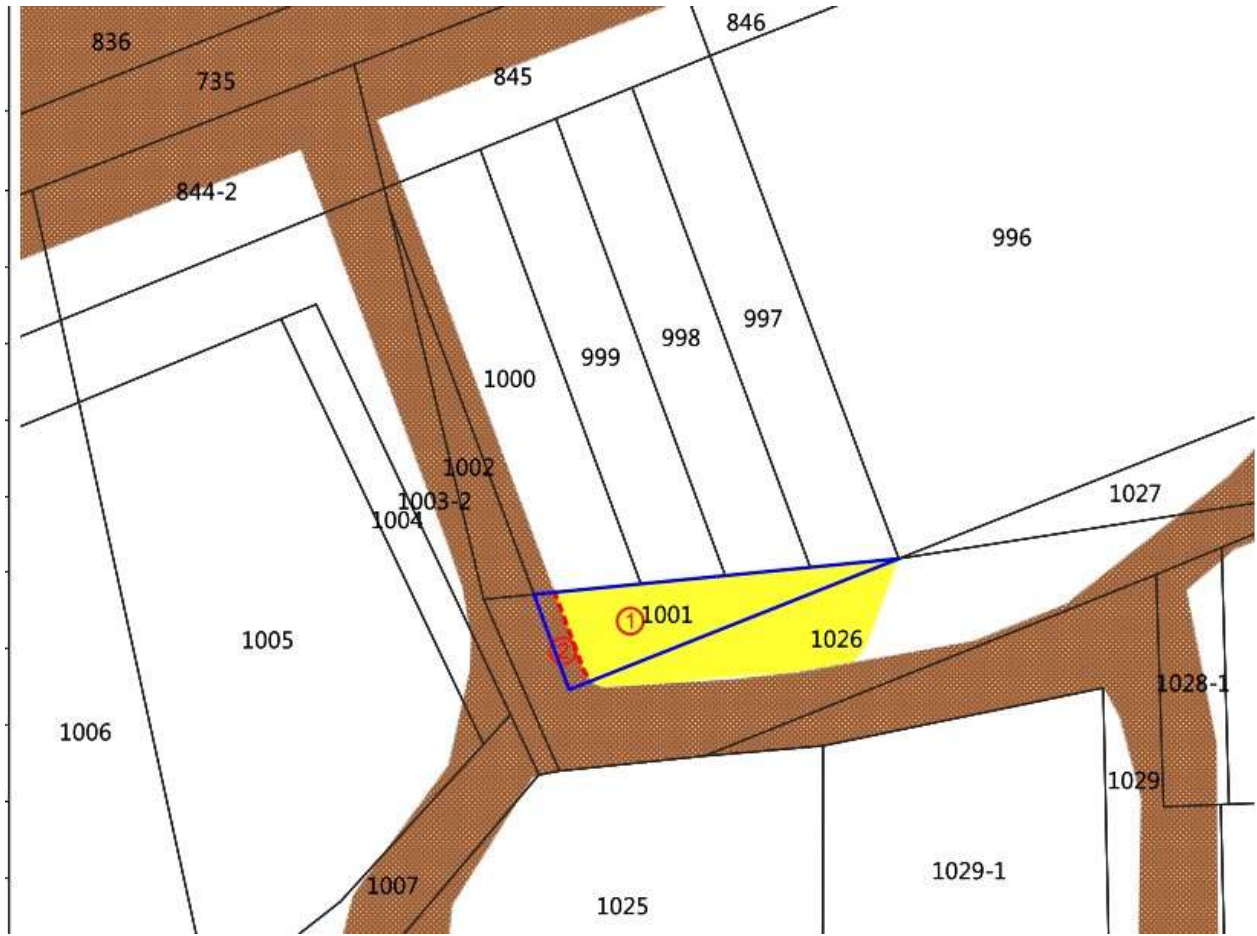

第 2 標號

雲林縣褒忠鄉田洋段 523 地號

第 3 標號

雲林縣麥寮鄉豐興段 365 地號(編號 2)

第 4 標號

雲林縣虎尾鎮埤內段 450-4、453-10 地號

第 5 標號

雲林縣台西鄉旭安段 591 地號(編號 2)

第 6 標號

雲林縣台西鄉光明段 596-1 地號(編號 2)

第 7 標號

雲林縣古坑鄉大湖底段 7-2 地號(編號 5)

第 8 標號

雲林縣斗六市溪洲段 1001 地號(編號 1)

第 9 標號

雲林縣斗六市後庄段 499、500(編號 3)、

502-2(編號 3)、502-3(編號 2)地號

第 10 標號

雲林縣斗六市後庄段 498 地號(編號 2)