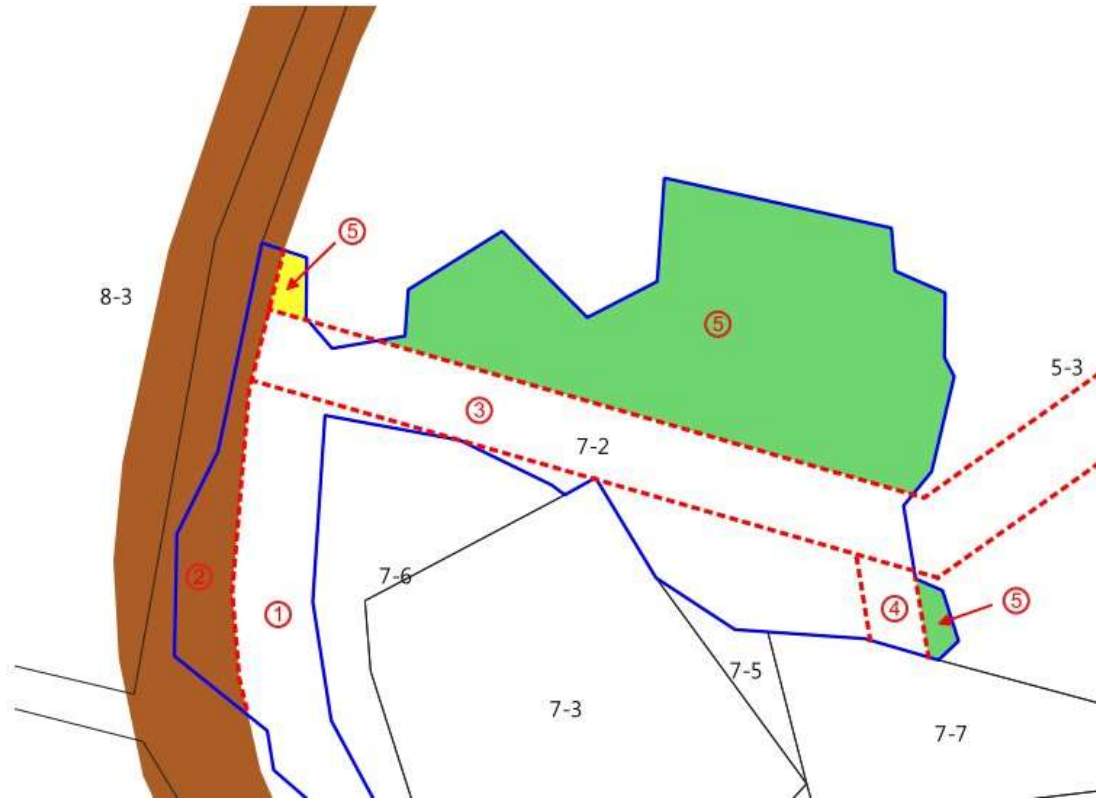

第 2 標號

雲林縣褒忠鄉田洋段 523 地號

第 3 標號

雲林縣麥寮鄉豐興段 365 地號(編號 2)

第 4 標號

雲林縣虎尾鎮埤內段 450-4、453-10 地號

第 5 標號

雲林縣台西鄉旭安段 591 地號(編號 2)

第 6 標號

雲林縣台西鄉光明段 596-1 地號(編號 2)

第 7 標號

雲林縣古坑鄉大湖底段 7-2 地號(編號 5)

第 8 標號

雲林縣斗六市溪洲段 1001 地號(編號 1)

第 9 標號

雲林縣斗六市後庄段 499、500(編號 3)、

502-2(編號 3)、502-3(編號 2)地號

第 10 標號

雲林縣斗六市後庄段 498 地號(編號 2)