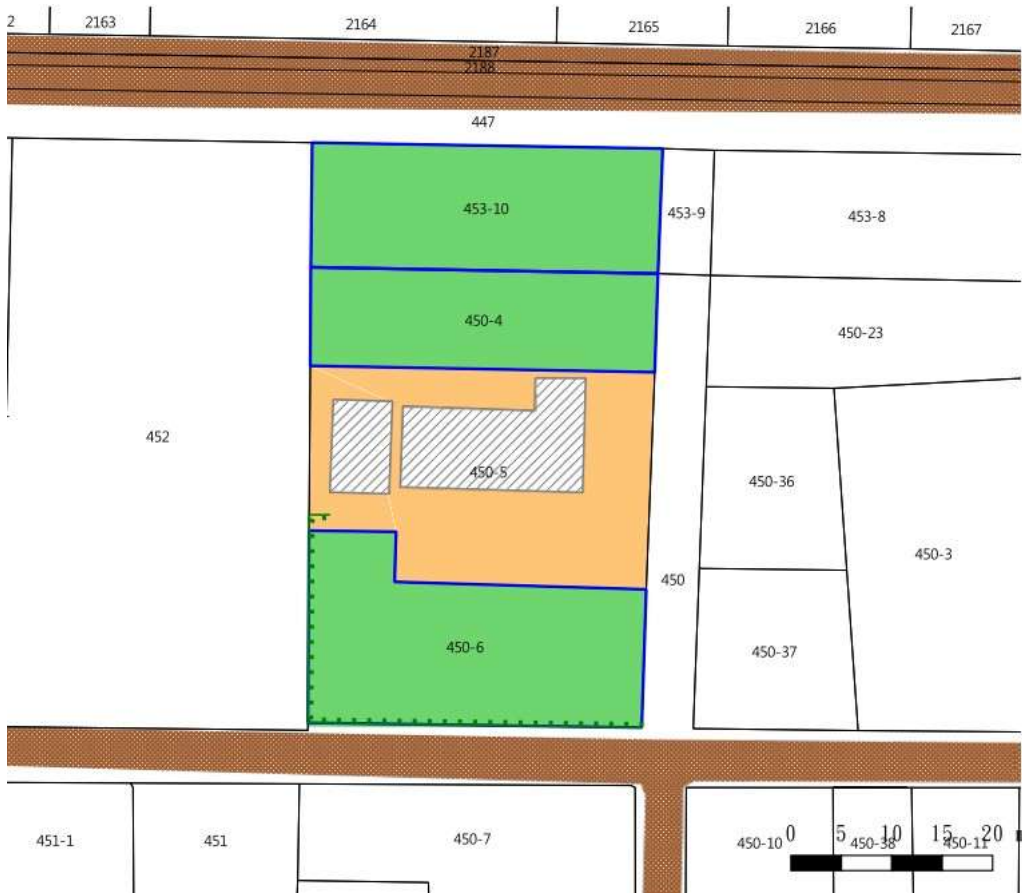

第 2 標號

雲林縣褒忠鄉田洋段 523 地號

第 3 標號

雲林縣麥寮鄉豐興段 365 地號(編號 2)

第 4 標號

雲林縣虎尾鎮埤內段 450-4、453-10 地號

第 5 標號

雲林縣台西鄉旭安段 591 地號(編號 2)

第 6 標號

雲林縣台西鄉光明段 596-1 地號(編號 2)

第 7 標號

雲林縣古坑鄉大湖底段 7-2 地號(編號 5)

第 8 標號

雲林縣斗六市溪洲段 1001 地號(編號 1)

第 9 標號

雲林縣斗六市後庄段 499、500(編號 3)、

502-2(編號 3)、502-3(編號 2)地號

第 10 標號

雲林縣斗六市後庄段 498 地號(編號 2)