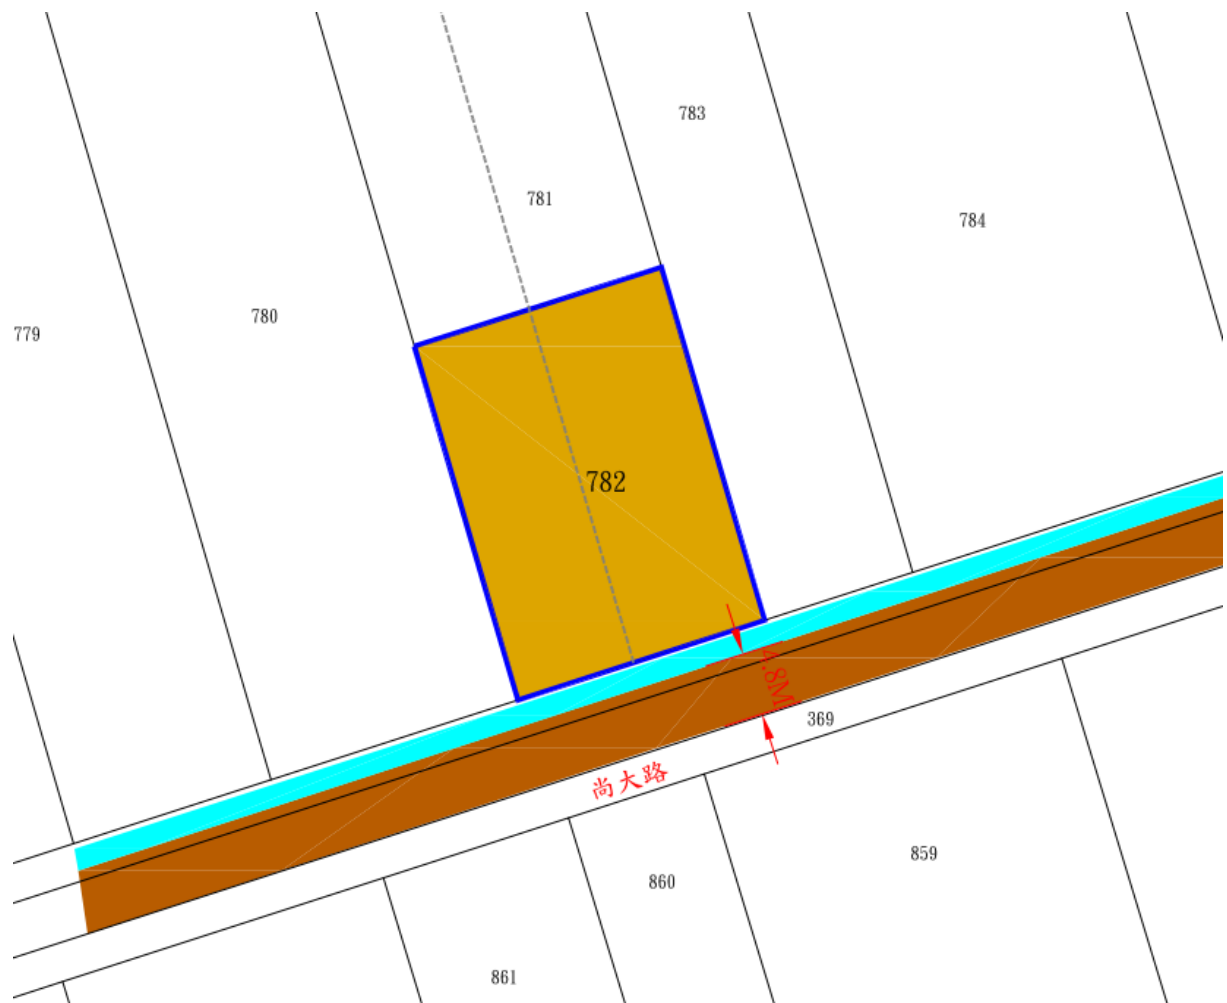

115 年度第 9 批標租國有非公用不動產坐落位置示意略圖

◎非屬標租公告內容，僅供參考使用，投標人應依地政機關核發資料自行查看相關位置，不得以本位置圖記載有誤而要求損害賠償或解除標租契約退還保證金。

標號 1

土地位置：宜蘭縣宜蘭市女中段 624 地號內國有土地（健康路 2 段 24 巷 31 號附近水泥地(內有椰子樹一棵、放置少部分雜物)），本標號以約計面積出租，詳圖示⑧。

土地坐落略圖：

標號 2

土地位置：宜蘭縣三星鄉大洲三段 782 地號國有土地（尚大路 79 號附近泥土地、田埂等），詳圖示。

土地坐落略圖：

標號 3

土地位置：宜蘭縣三星鄉大隱段 211 地號國有土地（大埔六路 91 號附近雜草地及數棵荒廢果樹與部分磚牆等），詳圖示。

土地坐落略圖：

標號 4

土地位置：宜蘭縣冬山鄉柯林三段 180 地號內國有土地（柯林二路 326 巷 21 號碎石雜草地(少部分水泥地)），本標號以約計面積出租，詳圖示⑤。

土地坐落略圖：

標號 5