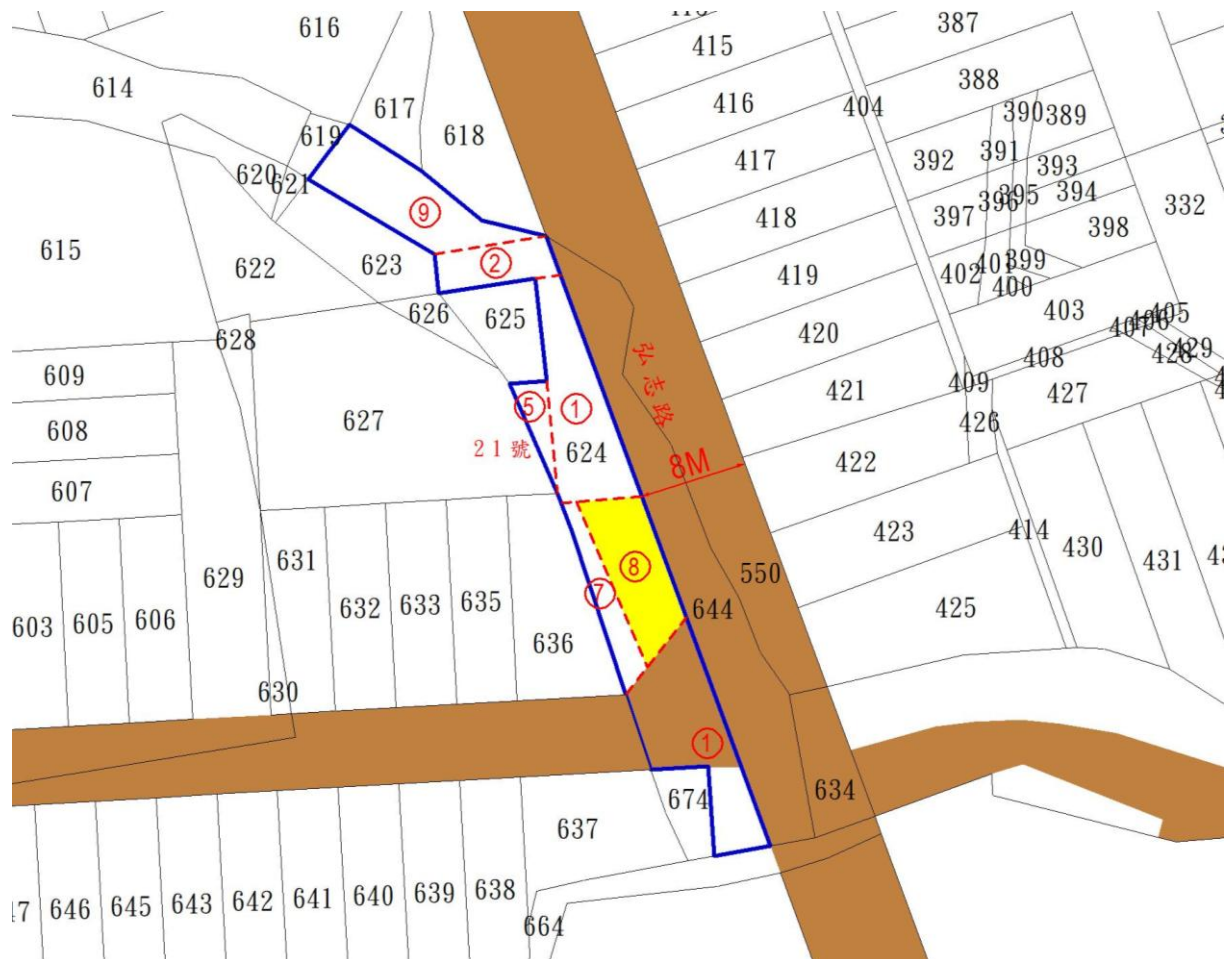

115 年度第 9 批標租國有非公用不動產坐落位置示意略圖

◎非屬標租公告內容，僅供參考使用，投標人應依地政機關核發資料自行查看相關位置，不得以本位置圖記載有誤而要求損害賠償或解除標租契約退還保證金。

標號 1

土地位置：宜蘭縣宜蘭市女中段 624 地號內國有土地（健康路 2 段 24 巷 31 號附近水泥地(內有椰子樹一棵、放置少部分雜物)），本標號以約計面積出租，詳圖示⑧。

土地坐落略圖：

標號 2

土地位置：宜蘭縣三星鄉大洲三段 782 地號國有土地（尚大路 79 號附近泥土地、田埂等），詳圖示。

土地坐落略圖：

標號 3

土地位置：宜蘭縣三星鄉大隱段 211 地號國有土地（大埔六路 91 號附近雜草地及數棵荒廢果樹與部分磚牆等），詳圖示。

土地坐落略圖：

標號 4

土地位置：宜蘭縣冬山鄉柯林三段 180 地號內國有土地（柯林二路 326 巷 21 號碎石雜草地(少部分水泥地)），本標號以約計面積出租，詳圖示⑤。

土地坐落略圖：

標號 5

土地位置：宜蘭縣冬山鄉廣興一段 35、36、37 地號國有土地（廣興路 680 巷 75 號附近雜草林地等），詳圖示。

土地坐落略圖：

標號 6

土地位置：宜蘭縣冬山鄉廣興一段 607、608、609 地號國有土地（梅花路 500 巷 200 弄 8 號附近雜草林地等），詳圖示。

土地坐落略圖：

標號 7

土地位置：宜蘭縣蘇澳鎮南安段 2207-7 地號國有土地(文化巷 34 號附近雜草地等)，
詳圖示。

土地坐落略圖：