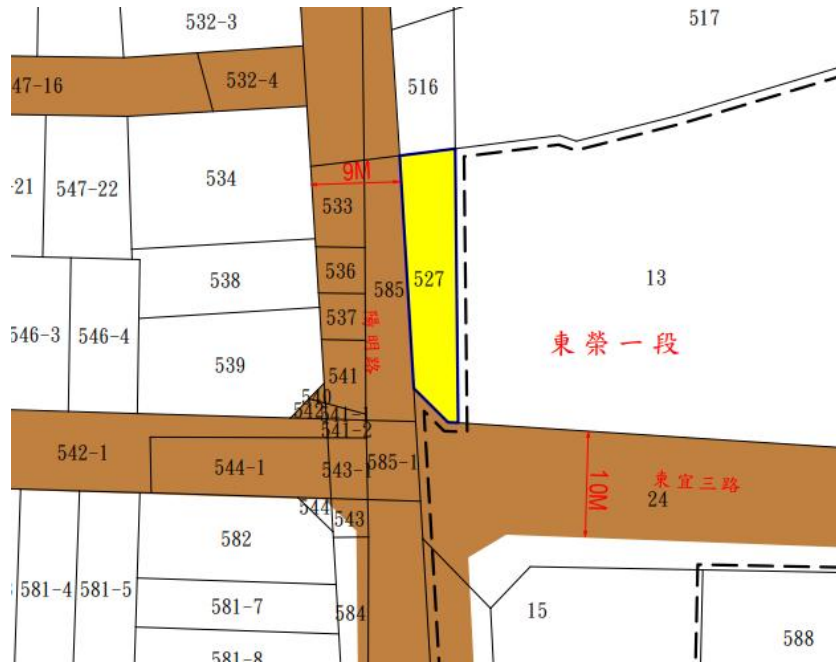

標號 5

土地位置：宜蘭縣羅東鎮東安段 527 地號國有土地（陽明路 141 號附近柏油地等(部分碎石泥土地、樹木)，詳圖示。

土地坐落略圖：