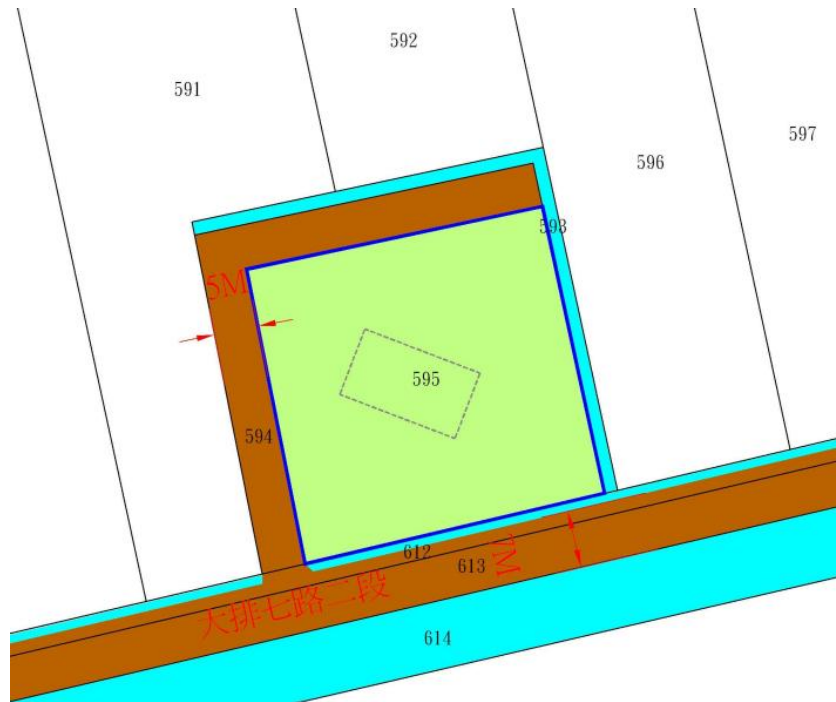

114 年度第 10 批標租國有非公用不動產坐落位置示意略圖

◎非屬標租公告內容，僅供參考使用，投標人應依地政機關核發資料自行查看相關位置，不得以本位置圖記載有誤而要求損害賠償或解除標租契約退還保證金。

標號 1

土地位置：宜蘭縣三星鄉大洲二段 1188 地號國有土地（大義八路 82 巷 25 號附近泥土空地部分雜草林地），詳圖示。

土地坐落略圖：

標號 2

土地位置：宜蘭縣三星鄉紅柴林段 24 地號國有土地（安平路二段 43 號附近碎石通道及中興路 169 號西南側雜草林地），詳圖示。

土地坐落略圖：

標號 3

土地位置：宜蘭縣三星鄉尚武段 595 地號國有土地(大排七路二段 56 號附近雜草(林)地.廢棄磚石牆(原房屋屋頂已倒塌))，詳圖示。

土地坐落略圖：

標號 4

土地位置：宜蘭縣三星鄉大洲三段 827 地號國有土地 (大洲路 205 巷 42 號附近雜草泥土地)，詳圖示 827①。

土地坐落略圖：

標號 5