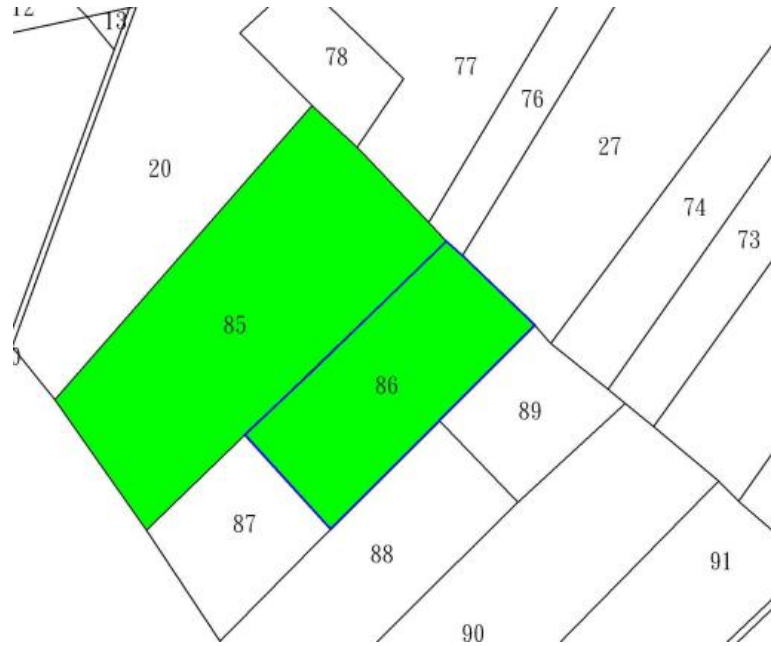

土地坐落略圖：

標號 10

土地位置：宜蘭縣員山鄉員山段 175-10 地號國有土地(溫泉路 39-20 號附近種植農作物(部分放置盆栽)等)，詳圖示 175-10②。

土地坐落略圖：

標號 11

土地位置：宜蘭縣員山鄉金古段 86 地號國有土地（永金路 18 巷 2 號附近種植農作物等），詳圖示 86。

土地坐落略圖：

標號 12