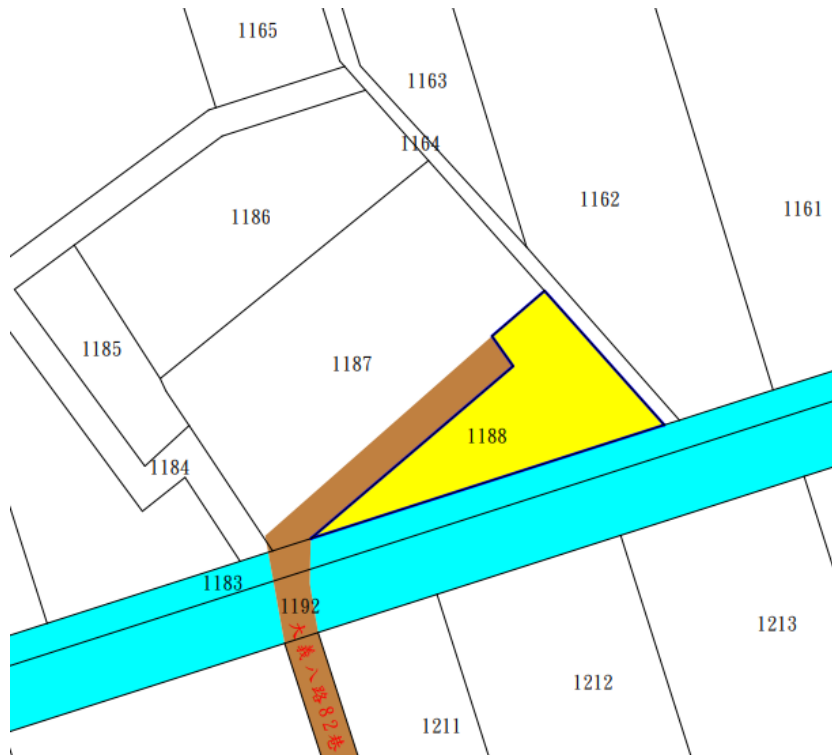

114 年度第 10 批標租國有非公用不動產坐落位置示意略圖

◎非屬標租公告內容，僅供參考使用，投標人應依地政機關核發資料自行查看相關位置，不得以本位置圖記載有誤而要求損害賠償或解除標租契約退還保證金。

標號 1

土地位置：宜蘭縣三星鄉大洲二段 1188 地號國有土地（大義八路 82 巷 25 號附近泥土空地部分雜草林地），詳圖示。

土地坐落略圖：

標號 2

土地位置：宜蘭縣三星鄉紅柴林段 24 地號國有土地（安平路二段 43 號附近碎石通道及中興路 169 號西南側雜草林地），詳圖示。

土地坐落略圖：

標號 3

土地位置：宜蘭縣三星鄉尚武段 595 地號國有土地(大排七路二段 56 號附近雜草(林)地.廢棄磚石牆(原房屋屋頂已倒塌))，詳圖示。

土地坐落略圖：

標號 4

土地位置：宜蘭縣三星鄉大洲三段 827 地號國有土地 (大洲路 205 巷 42 號附近雜草泥土地)，詳圖示 827①。

土地坐落略圖：

標號 5

標號 8

土地位置：宜蘭縣宜蘭市泰山段 337 及 340 地號內國有土地（金六結路 260 號附近車擋內碎石雜草地），詳圖示 337③、340④。

土地坐落略圖：

標號 9

土地位置：宜蘭縣宜蘭市和睦段 1527 地號內及 1621 地號國有土地(縣民大道 2 段 930 號附近雜草林地與中山路 2 段 2 巷 45 號附近種植農作物、簡易瓜棚架、水泥地或碎石地(部分現況通路)，詳圖示 1527①③⑤、1621。

土地坐落略圖：

標號 10

土地位置：宜蘭縣員山鄉員山段 175-10 地號國有土地(溫泉路 39-20 號附近種植農作物(部分放置盆栽)等)，詳圖示 175-10②。

土地坐落略圖：

標號 11

土地位置：宜蘭縣員山鄉金古段 86 地號國有土地（永金路 18 巷 2 號附近種植農作物等），詳圖示 86。

土地坐落略圖：

標號 12