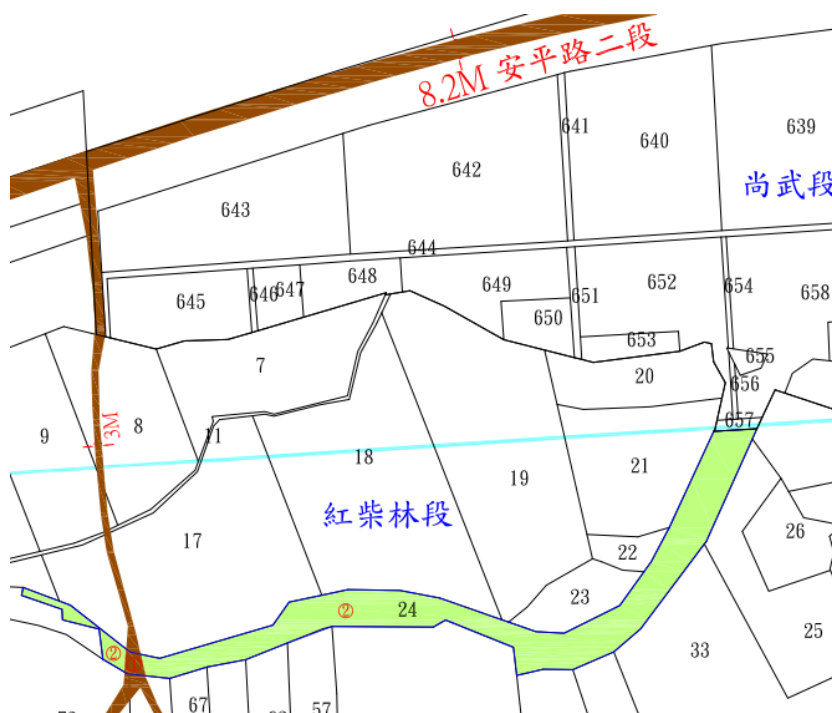

114 年度第 10 批標租國有非公用不動產坐落位置示意略圖

◎非屬標租公告內容，僅供參考使用，投標人應依地政機關核發資料自行查看相關位置，不得以本位置圖記載有誤而要求損害賠償或解除標租契約退還保證金。

標號 1

土地位置：宜蘭縣三星鄉大洲二段 1188 地號國有土地（大義八路 82 巷 25 號附近泥土空地部分雜草林地），詳圖示。

土地坐落略圖：

標號 2

土地位置：宜蘭縣三星鄉紅柴林段 24 地號國有土地（安平路二段 43 號附近碎石通道及中興路 169 號西南側雜草林地），詳圖示。

土地坐落略圖：

標號 3

土地位置：宜蘭縣三星鄉尚武段 595 地號國有土地(大排七路二段 56 號附近雜草(林)地.廢棄磚石牆(原房屋屋頂已倒塌))，詳圖示。

土地坐落略圖：

標號 4

土地位置：宜蘭縣三星鄉大洲三段 827 地號國有土地 (大洲路 205 巷 42 號附近雜草泥土地)，詳圖示 827①。

土地坐落略圖：

標號 5

土地位置：宜蘭縣羅東鎮東安段 527 地號國有土地（陽明路 141 號附近柏油地等(部分碎石泥土地、樹木)，詳圖示。

土地坐落略圖：

標號 6

土地位置：宜蘭縣五結鄉三興段 1091 地號國有土地（三結五路 66 號附近土溝、雜草地等），詳圖示。

土地坐落略圖：

標號 7

土地位置：宜蘭縣冬山鄉廣興一段 35、36、37 地號國有土地（廣興路 680 巷 75 號附近雜草林地等），詳圖示。

土地坐落略圖：

標號 8

土地位置：宜蘭縣宜蘭市泰山段 337 及 340 地號內國有土地（金六結路 260 號附近車擋內碎石雜草地），詳圖示 337③、340④。

土地坐落略圖：

標號 9

土地位置：宜蘭縣宜蘭市和睦段 1527 地號內及 1621 地號國有土地(縣民大道 2 段 930 號附近雜草林地與中山路 2 段 2 巷 45 號附近種植農作物、簡易瓜棚架、水泥地或碎石地(部分現況通路)，詳圖示 1527①③⑤、1621。