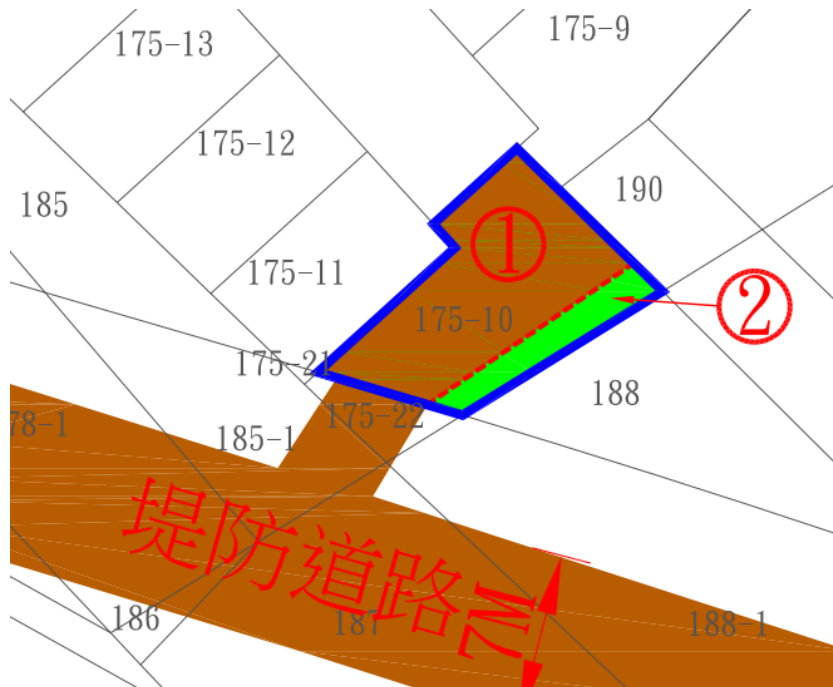

標號 10

土地位置：宜蘭縣員山鄉員山段 175-10 地號國有土地(溫泉路 39-20 號附近種植農作物(部分放置盆栽)等)，詳圖示 175-10②。

土地坐落略圖：