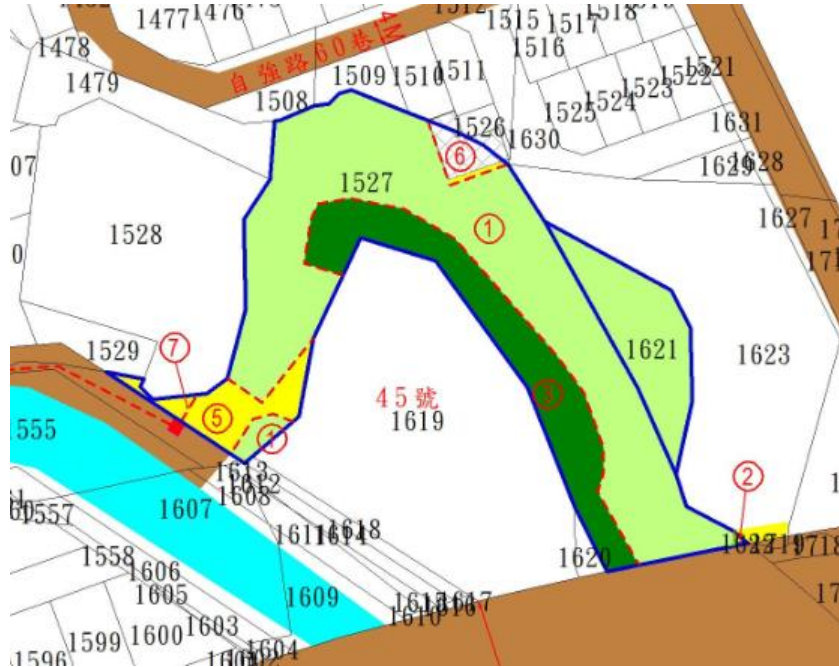

標號 9

土地位置：宜蘭縣宜蘭市和睦段 1527 地號內及 1621 地號國有土地(縣民大道 2 段 930 號附近雜草林地與中山路 2 段 2 巷 45 號附近種植農作物、簡易瓜棚架、水泥地或碎石地(部分現況通路)，詳圖示 1527①③⑤、1621。

土地坐落略圖：