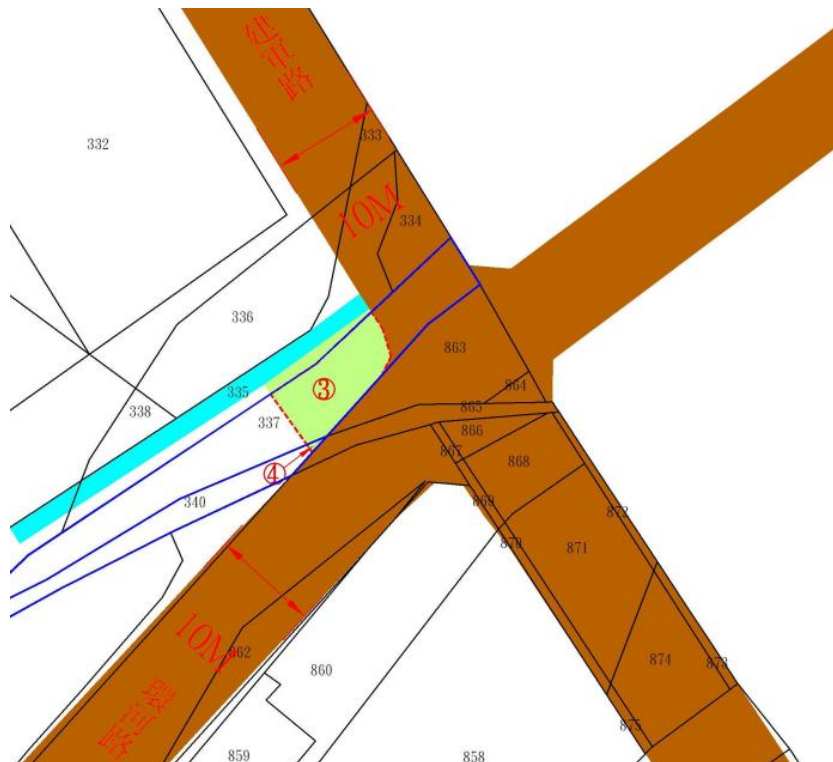

標號 8

土地位置：宜蘭縣宜蘭市泰山段 337 及 340 地號內國有土地（金六結路 260 號附近車擋內碎石雜草地），詳圖示 337③、340④。

土地坐落略圖：

標號 9

土地位置：宜蘭縣宜蘭市和睦段 1527 地號內及 1621 地號國有土地(縣民大道 2 段 930 號附近雜草林地與中山路 2 段 2 巷 45 號附近種植農作物、簡易瓜棚架、水泥地或碎石地(部分現況通路)，詳圖示 1527①③⑤、1621。