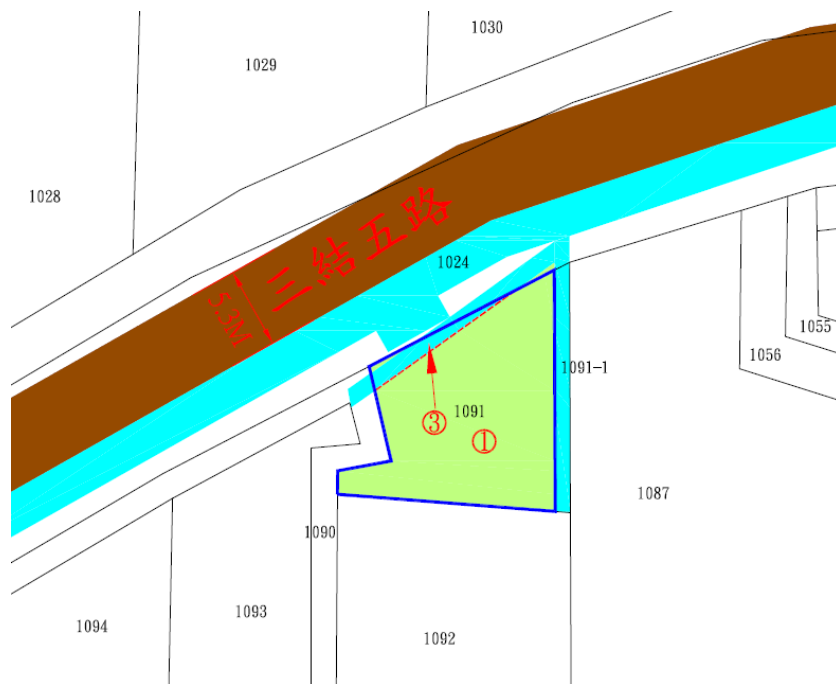

標號 6

土地位置：宜蘭縣五結鄉三興段 1091 地號國有土地（三結五路 66 號附近土溝、雜草地等），詳圖示。

土地坐落略圖：