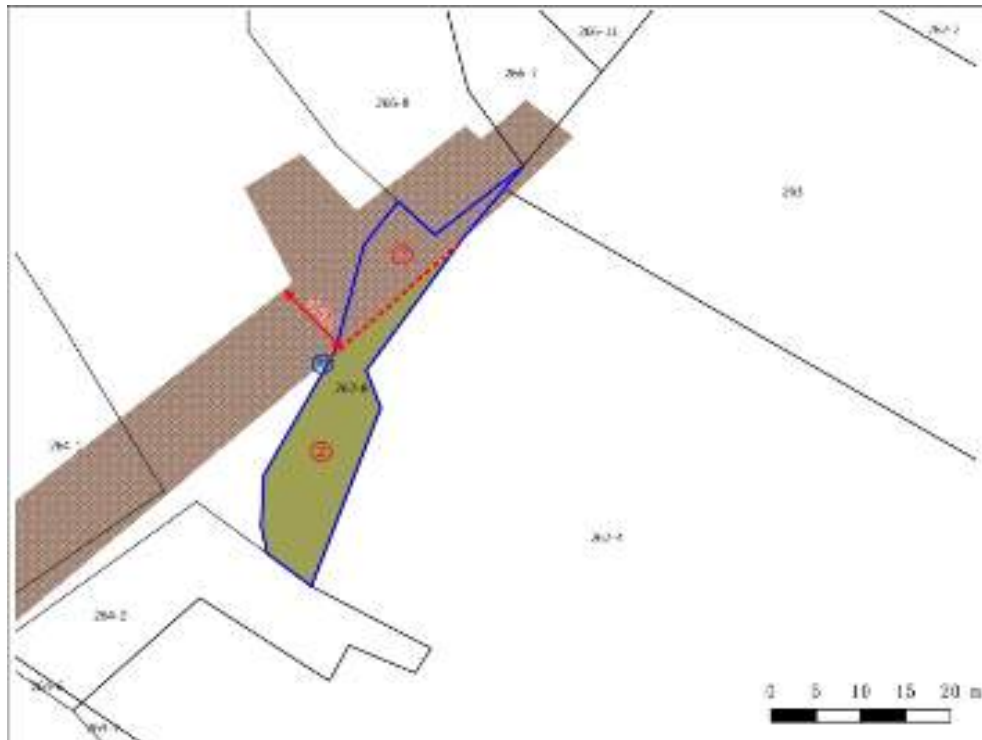

115 年度第 6 批標租國有非公用不動產坐落位置示意略圖

◎非屬標租公告內容，僅供參考使用，投標人應依地政機關核發資料自行查看相關位置，不得以本位置圖記載有誤而要求損害賠償或解除標租契約退還保證金。

標號 7

土地位置：桃園市龜山區西嶺段 294(第 2 錄)、297、297-1(第 1 錄)地號 3 筆國有土地
土地坐落略圖：

標號 8

土地位置：桃園市新屋區蚵殼港段蚵殼港小段 262-8 地號(第 2 錄)國有土地
土地坐落略圖：

115 年度第 6 批標租國有非公用不動產坐落位置示意略圖

◎非屬標租公告內容，僅供參考使用，投標人應依地政機關核發資料自行查看相關位置，不得以本位置圖記載有誤而要求損害賠償或解除標租契約退還保證金。

標號 9

土地位置：桃園市楊梅區和平段 1507 地號(第 1 錄) 國有土地

土地坐落略圖：

標號 10

土地位置：桃園市楊梅區大平段 201-2、202-3(第 1、2 錄) 地號 2 筆國有土地

土地坐落略圖：