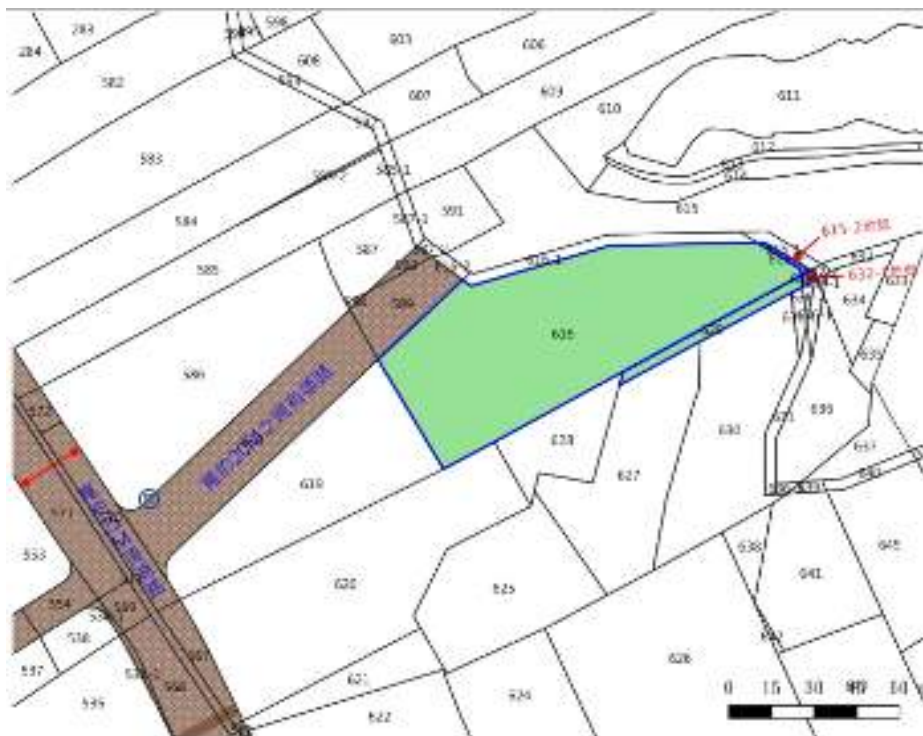

115 年度第 6 批標租國有非公用不動產坐落位置示意略圖

◎非屬標租公告內容，僅供參考使用，投標人應依地政機關核發資料自行查看相關位置，不得以本位置圖記載有誤而要求損害賠償或解除標租契約退還保證金。

標號 5

土地位置：桃園市龜山區南美段 212-1 地號國有土地

土地坐落略圖：

標號 6

土地位置：桃園市中桃園市龜山區頂湖 615-2、616、629、632-1 地號 4 筆國有土地

土地坐落略圖：

115 年度第 6 批標租國有非公用不動產坐落位置示意略圖

◎非屬標租公告內容，僅供參考使用，投標人應依地政機關核發資料自行查看相關位置，不得以本位置圖記載有誤而要求損害賠償或解除標租契約退還保證金。

標號 7

土地位置：桃園市龜山區西嶺段 294(第 2 錄)、297、297-1(第 1 錄)地號 3 筆國有土地
土地坐落略圖：

標號 8

土地位置：桃園市新屋區蚵殼港段蚵殼港小段 262-8 地號(第 2 錄)國有土地
土地坐落略圖：

115 年度第 6 批標租國有非公用不動產坐落位置示意略圖

◎非屬標租公告內容，僅供參考使用，投標人應依地政機關核發資料自行查看相關位置，不得以本位置圖記載有誤而要求損害賠償或解除標租契約退還保證金。

標號 9

土地位置：桃園市楊梅區和平段 1507 地號(第 1 錄) 國有土地

土地坐落略圖：

標號 10

土地位置：桃園市楊梅區大平段 201-2、202-3(第 1、2 錄) 地號 2 筆國有土地

土地坐落略圖：