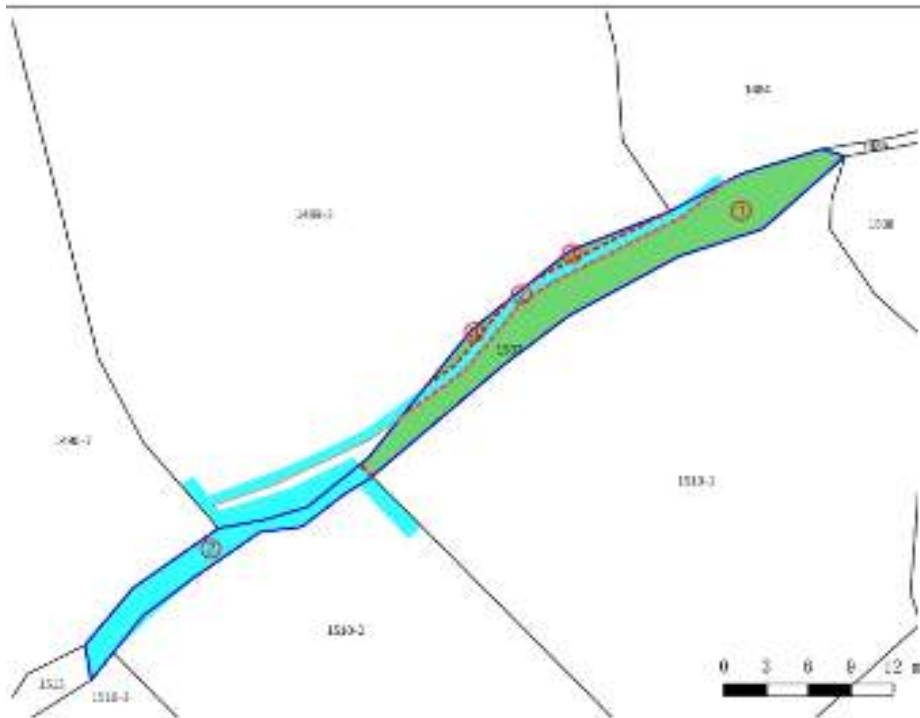

115 年度第 6 批標租國有非公用不動產坐落位置示意略圖

◎非屬標租公告內容，僅供參考使用，投標人應依地政機關核發資料自行查看相關位置，不得以本位置圖記載有誤而要求損害賠償或解除標租契約退還保證金。

標號 9

土地位置：桃園市楊梅區和平段 1507 地號(第 1 錄) 國有土地

土地坐落略圖：