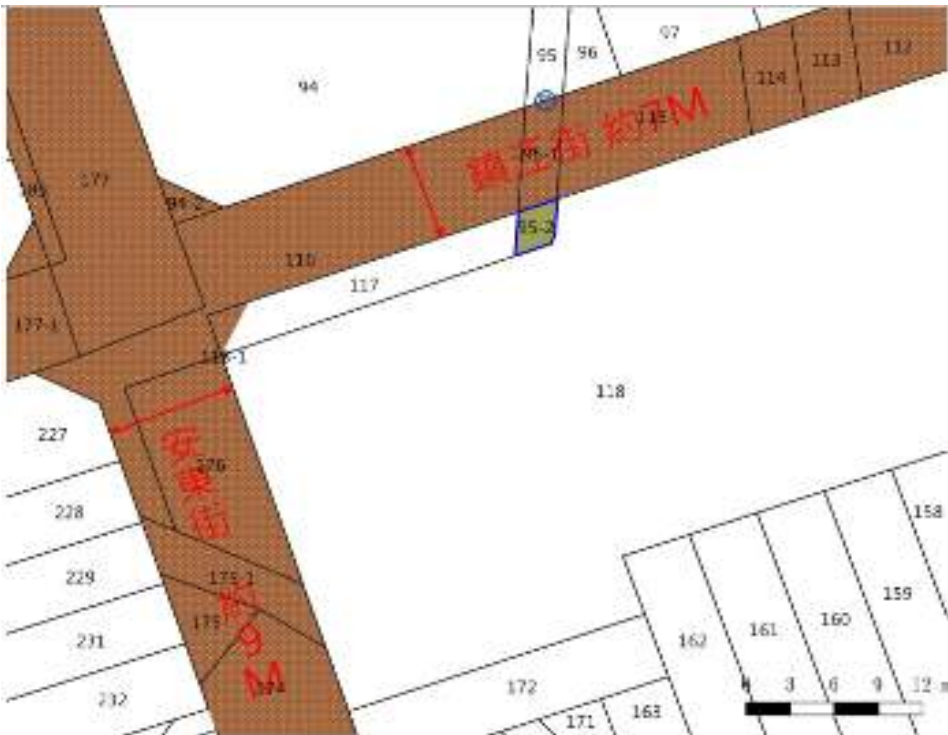

115 年度第 6 批標租國有非公用不動產坐落位置示意略圖

◎非屬標租公告內容，僅供參考使用，投標人應依地政機關核發資料自行查看相關位置，不得以本位置圖記載有誤而要求損害賠償或解除標租契約退還保證金。

標號 1

土地位置：桃園市蘆竹區上興段 510(第 2 錄)、511、513 地號 3 筆國有土地

土地坐落略圖：

標號 2

土地位置：桃園市桃園區東門段 95-2 地號國有土地

土地坐落略圖：

115 年度第 6 批標租國有非公用不動產坐落位置示意略圖

◎非屬標租公告內容，僅供參考使用，投標人應依地政機關核發資料自行查看相關位置，不得以本位置圖記載有誤而要求損害賠償或解除標租契約退還保證金。

標號 5

土地位置：桃園市龜山區南美段 212-1 地號國有土地

土地坐落略圖：

標號 6

土地位置：桃園市中桃園市龜山區頂湖 615-2、616、629、632-1 地號 4 筆國有土地

土地坐落略圖：

115 年度第 6 批標租國有非公用不動產坐落位置示意略圖

◎非屬標租公告內容，僅供參考使用，投標人應依地政機關核發資料自行查看相關位置，不得以本位置圖記載有誤而要求損害賠償或解除標租契約退還保證金。

標號 7

土地位置：桃園市龜山區西嶺段 294(第 2 錄)、297、297-1(第 1 錄)地號 3 筆國有土地
土地坐落略圖：

標號 8

土地位置：桃園市新屋區蚵殼港段蚵殼港小段 262-8 地號(第 2 錄)國有土地
土地坐落略圖：

115 年度第 6 批標租國有非公用不動產坐落位置示意略圖

◎非屬標租公告內容，僅供參考使用，投標人應依地政機關核發資料自行查看相關位置，不得以本位置圖記載有誤而要求損害賠償或解除標租契約退還保證金。

標號 9

土地位置：桃園市楊梅區和平段 1507 地號(第 1 錄) 國有土地

土地坐落略圖：

標號 10

土地位置：桃園市楊梅區大平段 201-2、202-3(第 1、2 錄) 地號 2 筆國有土地

土地坐落略圖：