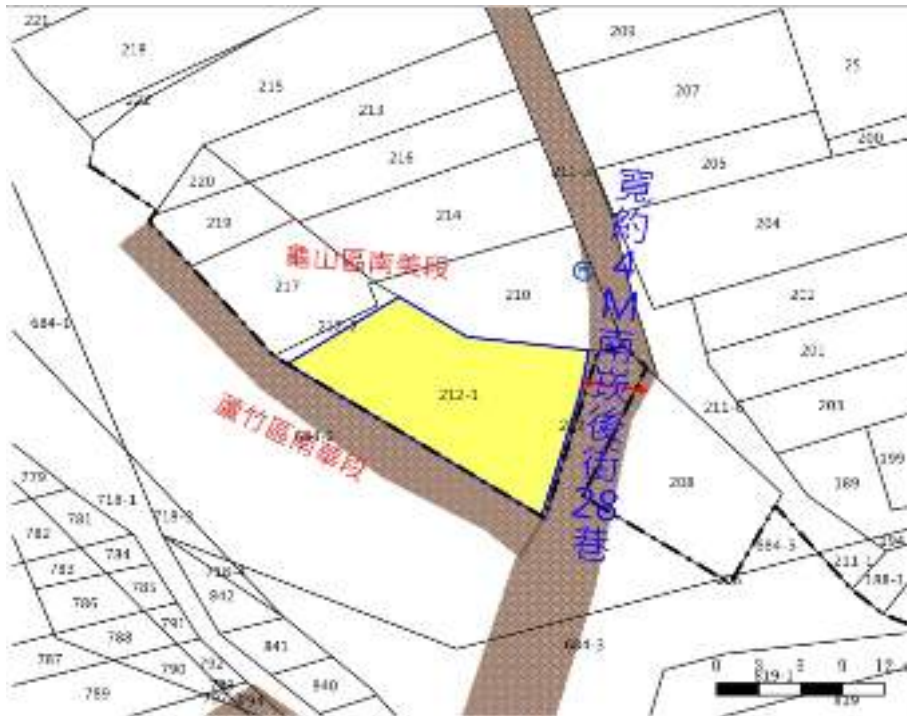

115 年度第 6 批標租國有非公用不動產坐落位置示意略圖

◎非屬標租公告內容，僅供參考使用，投標人應依地政機關核發資料自行查看相關位置，不得以本位置圖記載有誤而要求損害賠償或解除標租契約退還保證金。

標號 1

土地位置：桃園市蘆竹區上興段 510(第 2 錄)、511、513 地號 3 筆國有土地

土地坐落略圖：

標號 2

土地位置：桃園市桃園區東門段 95-2 地號國有土地

土地坐落略圖：

115 年度第 6 批標租國有非公用不動產坐落位置示意略圖

◎非屬標租公告內容，僅供參考使用，投標人應依地政機關核發資料自行查看相關位置，不得以本位置圖記載有誤而要求損害賠償或解除標租契約退還保證金。

標號 5

土地位置：桃園市龜山區南美段 212-1 地號國有土地

土地坐落略圖：

標號 6

土地位置：桃園市中桃園市龜山區頂湖 615-2、616、629、632-1 地號 4 筆國有土地

土地坐落略圖：

115 年度第 6 批標租國有非公用不動產坐落位置示意略圖

◎非屬標租公告內容，僅供參考使用，投標人應依地政機關核發資料自行查看相關位置，不得以本位置圖記載有誤而要求損害賠償或解除標租契約退還保證金。

標號 7

土地位置：桃園市龜山區西嶺段 294(第 2 錄)、297、297-1(第 1 錄)地號 3 筆國有土地
土地坐落略圖：

標號 8

土地位置：桃園市新屋區蚵殼港段蚵殼港小段 262-8 地號(第 2 錄)國有土地
土地坐落略圖：

115 年度第 6 批標租國有非公用不動產坐落位置示意略圖

◎非屬標租公告內容，僅供參考使用，投標人應依地政機關核發資料自行查看相關位置，不得以本位置圖記載有誤而要求損害賠償或解除標租契約退還保證金。

標號 9

土地位置：桃園市楊梅區和平段 1507 地號(第 1 錄) 國有土地

土地坐落略圖：

標號 10

土地位置：桃園市楊梅區大平段 201-2、202-3(第 1、2 錄) 地號 2 筆國有土地

土地坐落略圖：