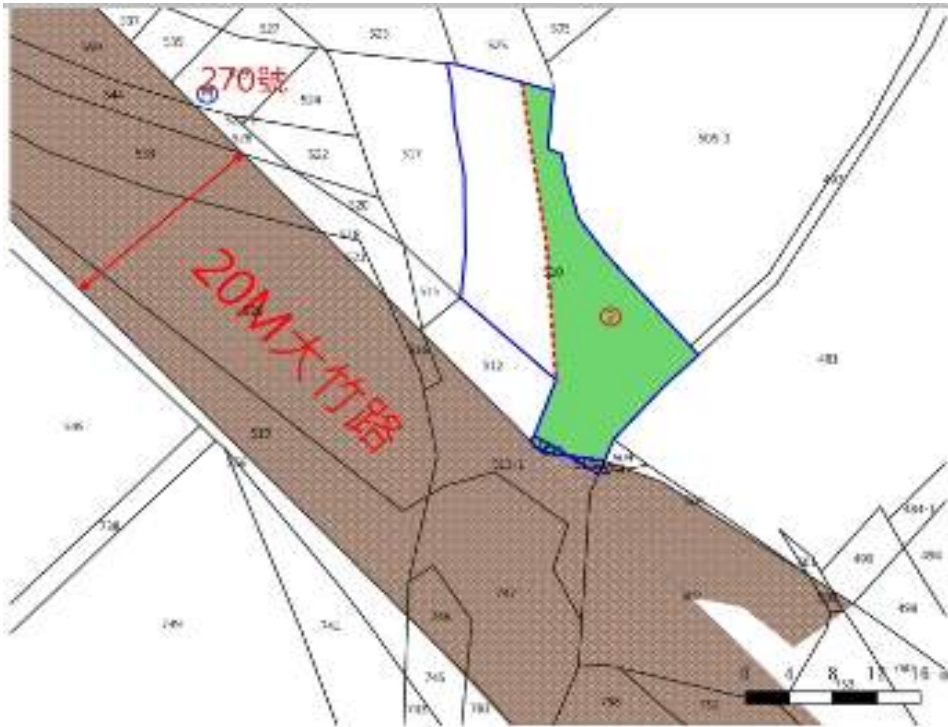

115 年度第 6 批標租國有非公用不動產坐落位置示意略圖

◎非屬標租公告內容，僅供參考使用，投標人應依地政機關核發資料自行查看相關位置，不得以本位置圖記載有誤而要求損害賠償或解除標租契約退還保證金。

標號 1

土地位置：桃園市蘆竹區上興段 510(第 2 錄)、511、513 地號 3 筆國有土地

土地坐落略圖：

標號 2

土地位置：桃園市桃園區東門段 95-2 地號國有土地

土地坐落略圖：

115 年度第 6 批標租國有非公用不動產坐落位置示意略圖

◎非屬標租公告內容，僅供參考使用，投標人應依地政機關核發資料自行查看相關位置，不得以本位置圖記載有誤而要求損害賠償或解除標租契約退還保證金。

標號 5

土地位置：桃園市龜山區南美段 212-1 地號國有土地

土地坐落略圖：

標號 6

土地位置：桃園市中桃園市龜山區頂湖 615-2、616、629、632-1 地號 4 筆國有土地

土地坐落略圖：