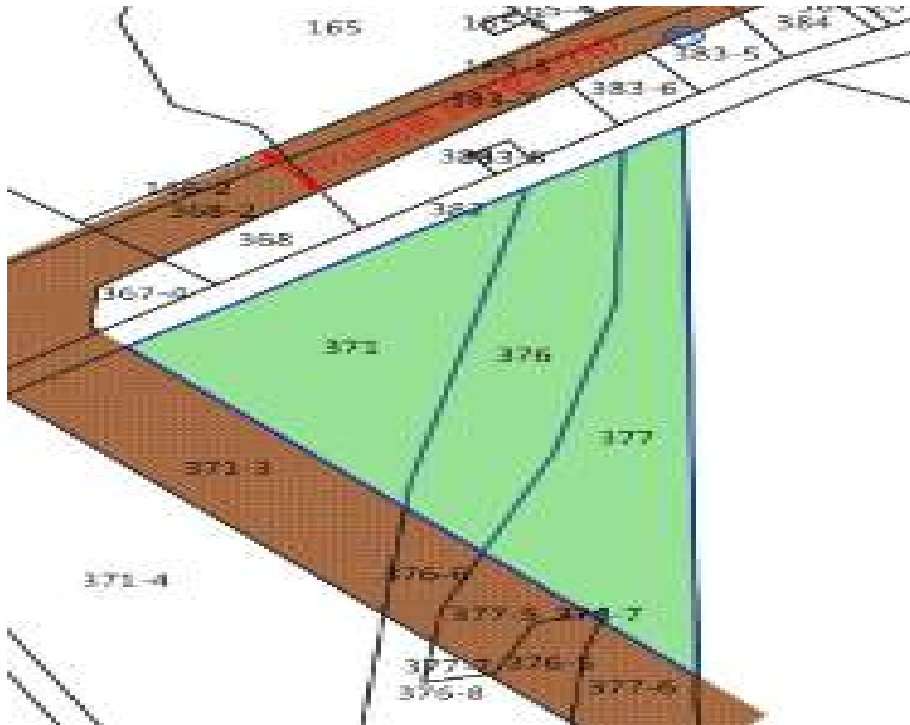

115 年度第 6 批標租國有非公用不動產坐落位置示意略圖

◎非屬標租公告內容，僅供參考使用，投標人應依地政機關核發資料自行查看相關位置，不得以本位置圖記載有誤而要求損害賠償或解除標租契約退還保證金。

標號 11

土地位置：桃園市楊梅區大平段 371、376、377 地號 3 筆國有土地

土地坐落略圖：