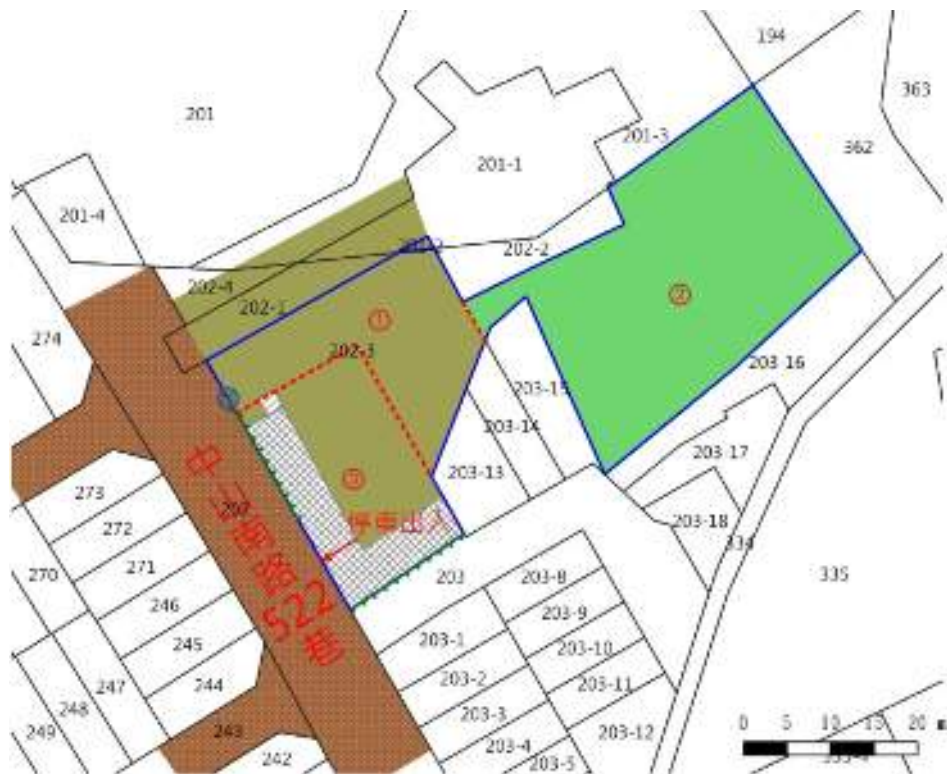

115 年度第 6 批標租國有非公用不動產坐落位置示意略圖

◎非屬標租公告內容，僅供參考使用，投標人應依地政機關核發資料自行查看相關位置，不得以本位置圖記載有誤而要求損害賠償或解除標租契約退還保證金。

標號 9

土地位置：桃園市楊梅區和平段 1507 地號(第 1 錄) 國有土地

土地坐落略圖：

標號 10

土地位置：桃園市楊梅區大平段 201-2、202-3(第 1、2 錄) 地號 2 筆國有土地

土地坐落略圖：

115 年度第 6 批標租國有非公用不動產坐落位置示意略圖

◎非屬標租公告內容，僅供參考使用，投標人應依地政機關核發資料自行查看相關位置，不得以本位置圖記載有誤而要求損害賠償或解除標租契約退還保證金。

標號 11

土地位置：桃園市楊梅區大平段 371、376、377 地號 3 筆國有土地

土地坐落略圖：

標號 12

土地位置：桃園市桃園區富國段 307-9 地號(第 2 錄)國有土地

土地坐落略圖：