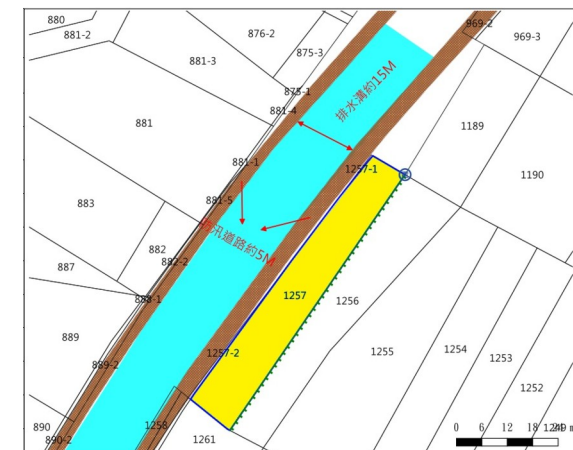

第 9 標

嘉義市短竹段 1492、1492-4、1493 地號土地

土地位置：光正街12巷旁

第 10 標

嘉義市遠東段 37-1、37-2、37-3 地號土地

土地位置：忠孝北街152巷旁

第 11 標

嘉義縣大林鎮頂林頭段 595、596 地號

土地位置：社團國小附近

第 12 標

嘉義縣布袋鎮江山段 1257 地號土地

土地位置：前東港排水防汛道路旁

第 13 標

屏東縣屏東市北平段 637、637-1 地號內部分土地

土地位置：鄰近天津街與北平路

第 14 標