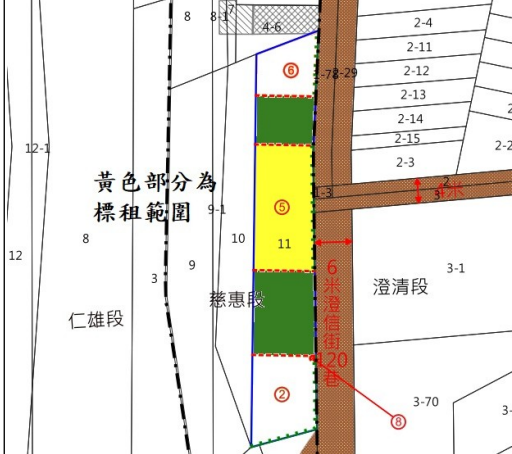

第 1 標

高雄市永安區永華段 167、168、170 地號內部分土地

土地位置：高雄市永安區永安路1巷旁

第 2 標

高雄市湖內區福安段 315-1、316、316-2 地號土地

土地位置：高雄市湖內區中正路一段130巷1弄旁

第 3 標

高雄市仁武區慈惠段 11 地號內部分土地

土地位置：高雄市仁武區澄信街120巷旁

第 4 標

高雄市仁武區慈惠段 11 地號內部分土地

土地位置：高雄市仁武區澄信街120巷旁

第 5 標

高雄市仁武區慈惠段 11 地號內部分土地

土地位置：高雄市仁武區澄信街120巷旁

第 6 標

臺南市南區白雪段 885、886 地號及 887 地號內部分土地

土地位置：臨新都路

第 7 標

臺南市南區白雪段 702 地號內部分土地

土地位置：臨鹽埕路及鹽埕路131巷

第 8 標

臺南市新營區民族段 723、724、727 地號土地

土地位置：臨三民路8巷