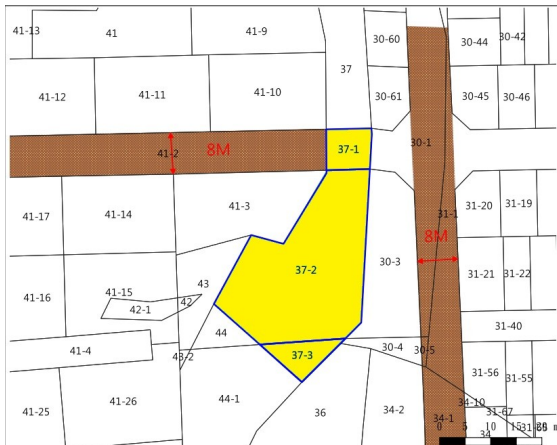

第 1 標

高雄市永安區永華段 167、168、170 地號內部分土地

土地位置：高雄市永安區永安路1巷旁

第 2 標

高雄市湖內區福安段 315-1、316、316-2 地號土地

土地位置：高雄市湖內區中正路一段130巷1弄旁

第 3 標

高雄市仁武區慈惠段 11 地號內部分土地

臺南市南區白雪段 885、886 地號及 887 地號內部分土地

土地位置：臨新都路

第 7 標

臺南市南區白雪段 702 地號內部分土地

土地位置：臨鹽埕路及鹽埕路131巷

第 8 標

臺南市新營區民族段 723、724、727 地號土地

土地位置：臨三民路8巷

第 9 標

嘉義市短竹段 1492、1492-4、1493 地號土地

土地位置：光正街12巷旁

第 10 標

嘉義市遠東段 37-1、37-2、37-3 地號土地

土地位置：忠孝北街152巷旁

第 11 標

嘉義縣大林鎮頂林頭段 595、596 地號

土地位置：社團國小附近

第 12 標

嘉義縣布袋鎮江山段 1257 地號土地

土地位置：前東港排水防汛道路旁

第 13 標

屏東縣屏東市北平段 637、637-1 地號內部分土地

土地位置：鄰近天津街與北平路

第 14 標