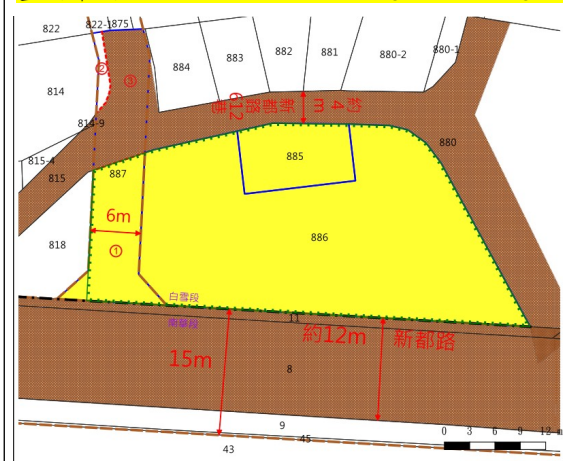

第 1 標

高雄市永安區永華段 167、168、170 地號內部分土地

土地位置：高雄市永安區永安路1巷旁

第 2 標

高雄市湖內區福安段 315-1、316、316-2 地號土地

土地位置：高雄市湖內區中正路一段130巷1弄旁

第 3 標

高雄市仁武區慈惠段 11 地號內部分土地

土地位置：高雄市仁武區澄信街120巷旁

第 4 標

高雄市仁武區慈惠段 11 地號內部分土地

土地位置：高雄市仁武區澄信街120巷旁

第 5 標

高雄市仁武區慈惠段 11 地號內部分土地

土地位置：高雄市仁武區澄信街120巷旁

第 6 標

臺南市南區白雪段 885、886 地號及 887 地號內部分土地

土地位置：臨新都路

第 7 標

臺南市南區白雪段 702 地號內部分土地

土地位置：臨鹽埕路及鹽埕路131巷

第 8 標

臺南市新營區民族段 723、724、727 地號土地

土地位置：臨三民路8巷