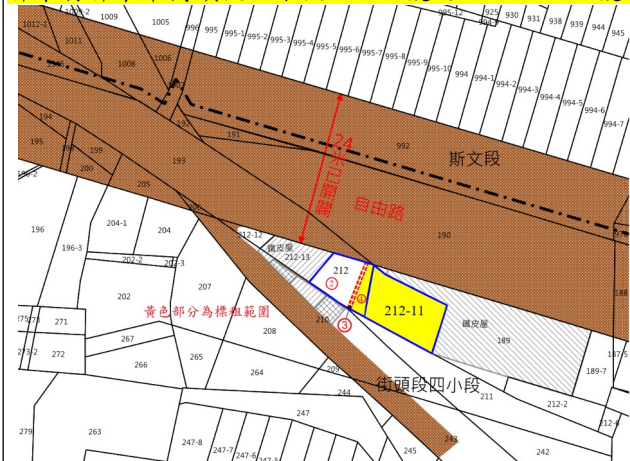

土地位置：社團國小附近

第 12 標

嘉義縣布袋鎮江山段 1257 地號土地

土地位置：前東港排水防汛道路旁

第 13 標

屏東縣屏東市北平段 637、637-1 地號內部分土地

土地位置：鄰近天津街與北平路

第 14 標

屏東縣屏東市光明段 562 地號土地

土地位置：鄰接忠孝路與中山路

第 15 標

屏東縣屏東市街頭段四小段 212 地號內、212-11 地號土地

土地位置：鄰接自由路

第 16 標

屏東縣屏東市勝興段 259-2、259-3、270-1、271、275 地號土地

土地位置：鄰近自由路、崇武路、崇明二街