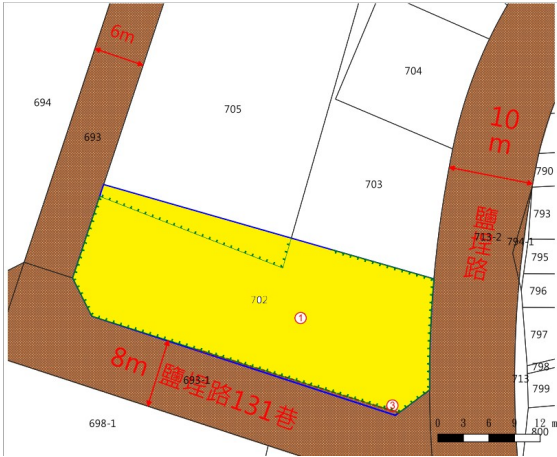

第 1 標

高雄市永安區永華段 167、168、170 地號內部分土地

土地位置：高雄市永安區永安路1巷旁

第 2 標

高雄市湖內區福安段 315-1、316、316-2 地號土地

土地位置：高雄市湖內區中正路一段130巷1弄旁

第 3 標

高雄市仁武區慈惠段 11 地號內部分土地

土地位置：高雄市仁武區澄信街120巷旁

第 4 標

高雄市仁武區慈惠段 11 地號內部分土地

土地位置：高雄市仁武區澄信街120巷旁

第 5 標

高雄市仁武區慈惠段 11 地號內部分土地

土地位置：高雄市仁武區澄信街120巷旁

第 6 標

臺南市南區白雪段 885、886 地號及 887 地號內部分土地

土地位置：臨新都路

第 7 標

臺南市南區白雪段 702 地號內部分土地

土地位置：臨鹽埕路及鹽埕路131巷

第 8 標

臺南市新營區民族段 723、724、727 地號土地

土地位置：臨三民路8巷