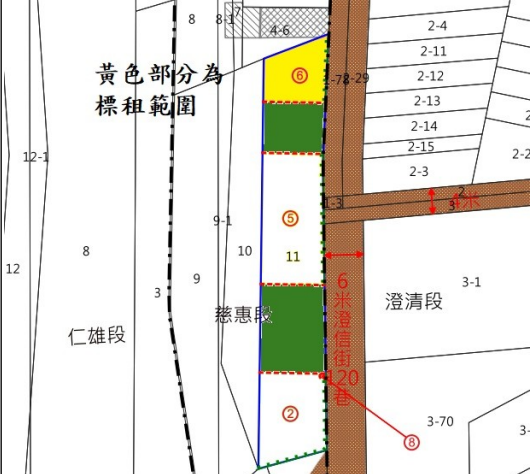

第 1 標

高雄市永安區永華段 167、168、170 地號內部分土地

土地位置：高雄市永安區永安路1巷旁

第 2 標

高雄市湖內區福安段 315-1、316、316-2 地號土地

土地位置：高雄市湖內區中正路一段130巷1弄旁

第 3 標

高雄市仁武區慈惠段 11 地號內部分土地

土地位置：高雄市仁武區澄信街120巷旁

第 4 標

高雄市仁武區慈惠段 11 地號內部分土地

土地位置：高雄市仁武區澄信街120巷旁

第 5 標

高雄市仁武區慈惠段 11 地號內部分土地

土地位置：高雄市仁武區澄信街120巷旁

第 6 標

臺南市南區白雪段 885、886 地號及 887 地號內部分土地

土地位置：臨新都路

第 7 標

臺南市南區白雪段 702 地號內部分土地

土地位置：臨鹽埕路及鹽埕路131巷

第 8 標

臺南市新營區民族段 723、724、727 地號土地

土地位置：臨三民路8巷