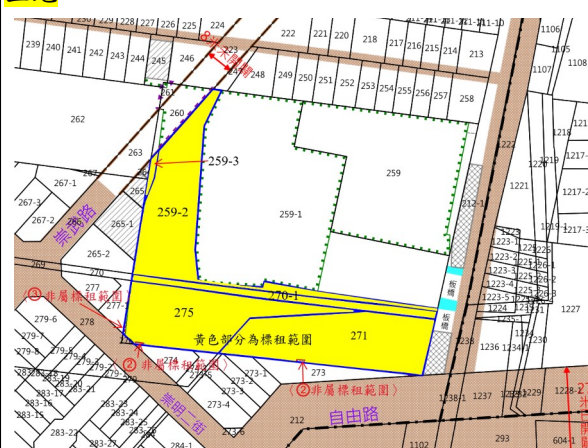

土地位置：社團國小附近

第 12 標

嘉義縣布袋鎮江山段 1257 地號土地

土地位置：前東港排水防汛道路旁

第 13 標

屏東縣屏東市北平段 637、637-1 地號內部分土地

土地位置：鄰近天津街與北平路

第 14 標

屏東縣屏東市光明段 562 地號土地

土地位置：鄰接忠孝路與中山路

第 15 標

屏東縣屏東市街頭段四小段 212 地號內、212-11 地號土地

土地位置：鄰接自由路

第 16 標

屏東縣屏東市勝興段 259-2、259-3、270-1、271、275 地號土地

土地位置：鄰近自由路、崇武路、崇明二街

第 17 標

澎湖縣白沙鄉講美段 258 地號土地

土地位置：講美社區發展協會附近

第 18 標

澎湖縣白沙鄉港子新段 801 地號土地

土地位置：白沙社福中心附近

第 19 標

台東縣卑南鄉山里段 518 地號土地