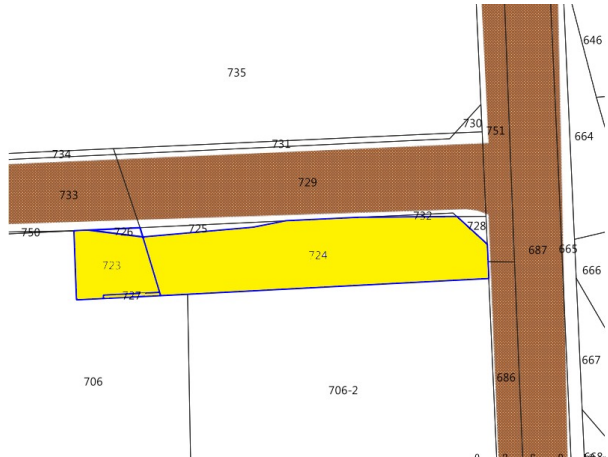

臺南市南區白雪段 885、886 地號及 887 地號內部分土地

土地位置：臨新都路

第 7 標

臺南市南區白雪段 702 地號內部分土地

土地位置：臨鹽埕路及鹽埕路131巷

第 8 標

臺南市新營區民族段 723、724、727 地號土地

土地位置：臨三民路8巷