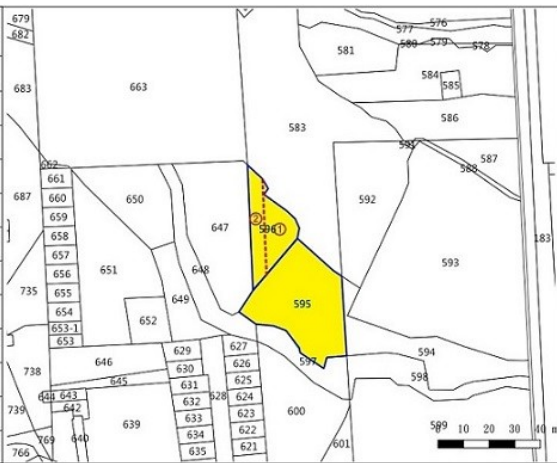

第 1 標

高雄市永安區永華段 167、168、170 地號內部分土地

土地位置：高雄市永安區永安路1巷旁

第 2 標

高雄市湖內區福安段 315-1、316、316-2 地號土地

土地位置：高雄市湖內區中正路一段130巷1弄旁

第 3 標

高雄市仁武區慈惠段 11 地號內部分土地

臺南市南區白雪段 885、886 地號及 887 地號內部分土地

土地位置：臨新都路

第 7 標

臺南市南區白雪段 702 地號內部分土地

土地位置：臨鹽埕路及鹽埕路131巷

第 8 標

臺南市新營區民族段 723、724、727 地號土地

土地位置：臨三民路8巷

第 9 標

嘉義市短竹段 1492、1492-4、1493 地號土地

土地位置：光正街12巷旁

第 10 標

嘉義市遠東段 37-1、37-2、37-3 地號土地

土地位置：忠孝北街152巷旁

第 11 標

嘉義縣大林鎮頂林頭段 595、596 地號

土地位置：社團國小附近

第 12 標

嘉義縣布袋鎮江山段 1257 地號土地

土地位置：前東港排水防汛道路旁

第 13 標

屏東縣屏東市北平段 637、637-1 地號內部分土地

土地位置：鄰近天津街與北平路

第 14 標