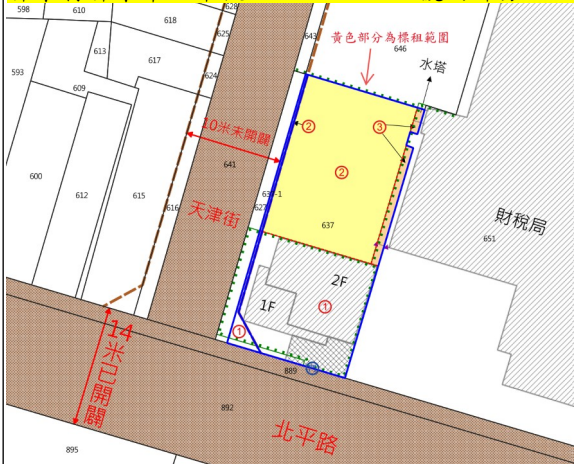

土地位置：社團國小附近

第 12 標

嘉義縣布袋鎮江山段 1257 地號土地

土地位置：前東港排水防汛道路旁

第 13 標

屏東縣屏東市北平段 637、637-1 地號內部分土地

土地位置：鄰近天津街與北平路

第 14 標