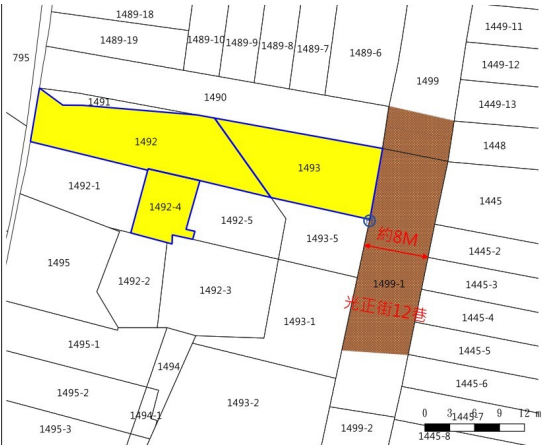

第 1 標

高雄市永安區永華段 167、168、170 地號內部分土地

土地位置：高雄市永安區永安路1巷旁

第 2 標

高雄市湖內區福安段 315-1、316、316-2 地號土地

土地位置：高雄市湖內區中正路一段130巷1弄旁

第 3 標

高雄市仁武區慈惠段 11 地號內部分土地

土地位置：高雄市仁武區澄信街120巷旁

第 4 標

高雄市仁武區慈惠段 11 地號內部分土地

土地位置：高雄市仁武區澄信街120巷旁

第 5 標

高雄市仁武區慈惠段 11 地號內部分土地

土地位置：高雄市仁武區澄信街120巷旁

第 6 標

臺南市南區白雪段 885、886 地號及 887 地號內部分土地

土地位置：臨新都路

第 7 標

臺南市南區白雪段 702 地號內部分土地

土地位置：臨鹽埕路及鹽埕路131巷

第 8 標

臺南市新營區民族段 723、724、727 地號土地

土地位置：臨三民路8巷

第 9 標

嘉義市短竹段 1492、1492-4、1493 地號土地

土地位置：光正街12巷旁

第 10 標

嘉義市遠東段 37-1、37-2、37-3 地號土地

土地位置：忠孝北街152巷旁

第 11 標

嘉義縣大林鎮頂林頭段 595、596 地號