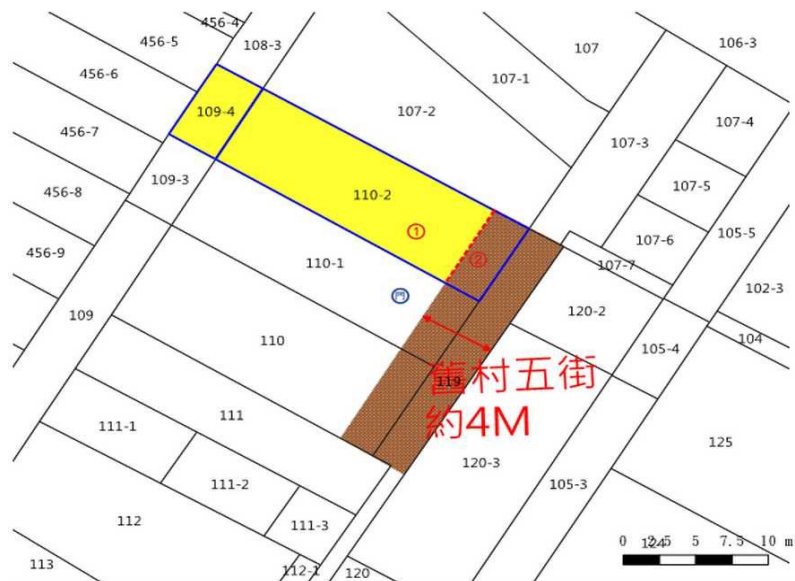

## 115 年度第 8 批標租國有非公用不動產坐落位置示意略圖

◎非屬標租公告內容，僅供參考使用，投標人應依地政機關核發資料自行查看相關位置，不得以本位置圖記載有誤而要求損害賠償或解除標租契約退還保證金。

標號 1：花蓮縣吉安鄉福興段 198-11 地號土地

土地位置：吉安鄉福興村舊村二街 49 號旁

土地坐落略圖：

標號 2：花蓮縣吉安鄉福興段 109-4、110-2 地號內土地

(110-2 地號詳附圖錄號①著色部分)

土地位置：吉安鄉福興村舊村五街 60 號旁

土地坐落略圖：

標號 3：花蓮縣花蓮市民德段 135、126-2 地號內土地  
(126-2 地號詳附圖錄號 ②、③ 著色部分)

土地位置：花蓮市中美路 69 巷 15 號旁

土地坐落略圖：

標號 4：花蓮縣花蓮市福安段 601 地號土地

土地位置：花蓮市主和里和平路 305 巷 10-1 號附近

土地坐落略圖：

土地位置：玉里鎮春日里神農 72 號後側

土地坐落略圖：

標號 8：花蓮縣富里鄉新莊段 416、417 地號內土地

(416 地號詳附圖錄號②、③著色部分)

土地位置：富里鄉東里村湧泉路 23 號旁

土地坐落略圖：

標號 9：花蓮縣富里鄉學田段 24 地號內土地

(詳附圖錄號①、③著色部分)

土地位置：富里鄉學田村復興路 71 號旁

土地坐落略圖：

標號 10：花蓮縣玉里鎮玉昌段 403-4 地號內土地暨同段 U0156 建號房地

(詳附圖錄號⑪著色部分)

土地位置：玉里鎮永昌里中華路 271 巷 2 之 1 號

土地坐落略圖：