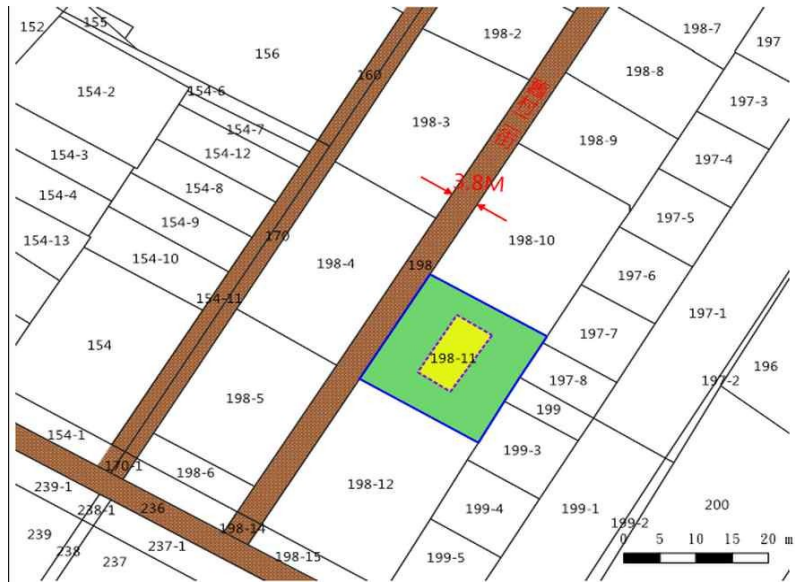

## 115 年度第 8 批標租國有非公用不動產坐落位置示意略圖

◎非屬標租公告內容，僅供參考使用，投標人應依地政機關核發資料自行查看相關位置，不得以本位置圖記載有誤而要求損害賠償或解除標租契約退還保證金。

標號 1：花蓮縣吉安鄉福興段 198-11 地號土地

土地位置：吉安鄉福興村舊村二街 49 號旁

土地坐落略圖：

標號 2：花蓮縣吉安鄉福興段 109-4、110-2 地號內土地

(110-2 地號詳附圖錄號①著色部分)

土地位置：吉安鄉福興村舊村五街 60 號旁

土地坐落略圖：

標號 3：花蓮縣花蓮市民德段 135、126-2 地號內土地  
(126-2 地號詳附圖錄號 ②、③ 著色部分)

土地位置：花蓮市中美路 69 巷 15 號旁

土地坐落略圖：

標號 4：花蓮縣花蓮市福安段 601 地號土地

土地位置：花蓮市主和里和平路 305 巷 10-1 號附近

土地坐落略圖：

標號5：花蓮縣玉里鎮高寮段 121、122 地號內土地（121 地號詳附圖錄號②、⑥著色部分；122 地號詳附圖錄號①著色部分）

土地位置：玉里鎮觀音里高寮 231 號旁

土地坐落略圖：

標號6：花蓮縣玉里鎮高寮段 119、120 地號內土地（119 地號詳附圖錄號②著色部分；120 地號詳附圖錄號②、③著色部分）

土地位置：玉里鎮觀音里高寮 231 號旁

土地坐落略圖：

標號 7：花蓮縣玉里鎮神農段 1274、1275 地號土地

土地位置：玉里鎮春日里神農 72 號後側

土地坐落略圖：

標號 8：花蓮縣富里鄉新莊段 416、417 地號內土地

(416 地號詳附圖錄號②、③著色部分)

土地位置：富里鄉東里村湧泉路 23 號旁

土地坐落略圖：

標號 9：花蓮縣富里鄉學田段 24 地號內土地

(詳附圖錄號①、③著色部分)