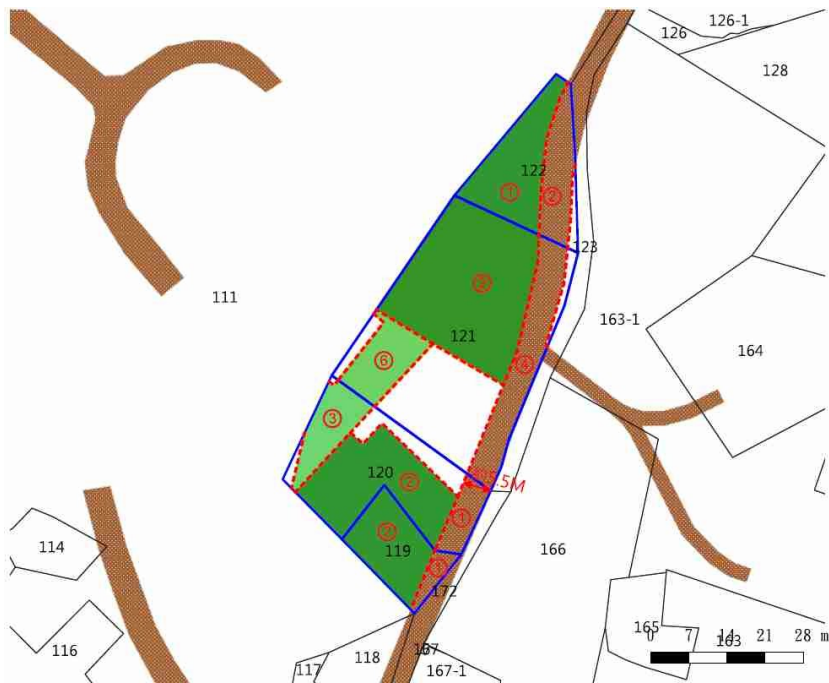

## 115 年度第 8 批標租國有非公用不動產坐落位置示意略圖

◎非屬標租公告內容，僅供參考使用，投標人應依地政機關核發資料自行查看相關位置，不得以本位置圖記載有誤而要求損害賠償或解除標租契約退還保證金。

標號 1：花蓮縣吉安鄉福興段 198-11 地號土地

土地位置：吉安鄉福興村舊村二街 49 號旁

土地坐落略圖：

標號 2：花蓮縣吉安鄉福興段 109-4、110-2 地號內土地

(110-2 地號詳附圖錄號①著色部分)

標號5：花蓮縣玉里鎮高寮段 121、122 地號內土地（121 地號詳附圖錄號②、⑥著色部分；122 地號詳附圖錄號①著色部分）

土地位置：玉里鎮觀音里高寮 231 號旁

土地坐落略圖：

標號6：花蓮縣玉里鎮高寮段 119、120 地號內土地（119 地號詳附圖錄號②著色部分；120 地號詳附圖錄號②、③著色部分）

土地位置：玉里鎮觀音里高寮 231 號旁

土地坐落略圖：

標號 7：花蓮縣玉里鎮神農段 1274、1275 地號土地

土地位置：玉里鎮春日里神農 72 號後側

土地坐落略圖：

標號 8：花蓮縣富里鄉新莊段 416、417 地號內土地

(416 地號詳附圖錄號②、③著色部分)

土地位置：富里鄉東里村湧泉路 23 號旁

土地坐落略圖：

標號 9：花蓮縣富里鄉學田段 24 地號內土地

(詳附圖錄號①、③著色部分)