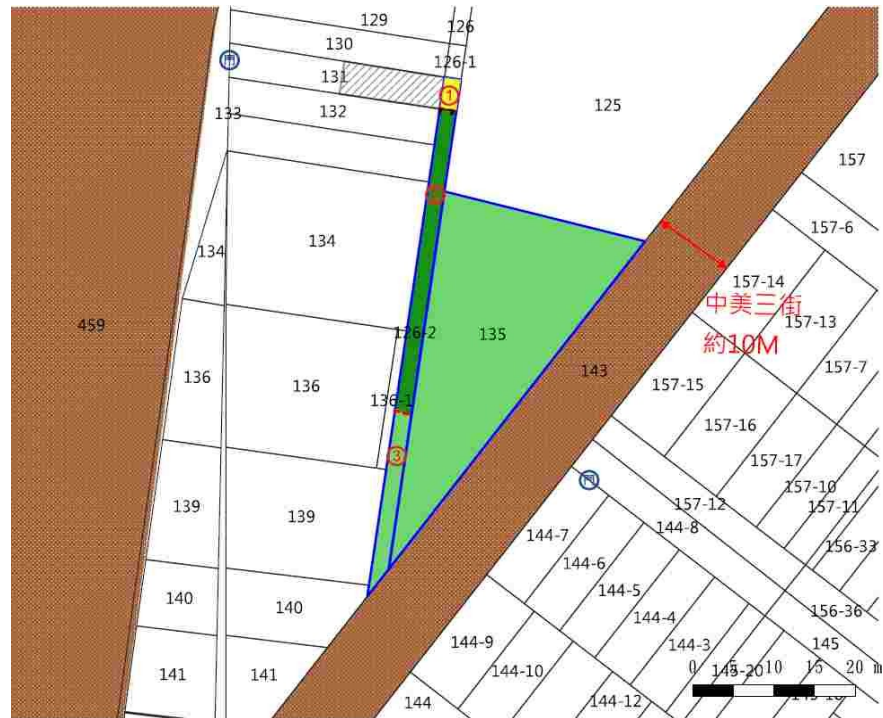

## 115 年度第 8 批標租國有非公用不動產坐落位置示意略圖

◎非屬標租公告內容，僅供參考使用，投標人應依地政機關核發資料自行查看相關位置，不得以本位置圖記載有誤而要求損害賠償或解除標租契約退還保證金。

標號 1：花蓮縣吉安鄉福興段 198-11 地號土地

土地位置：吉安鄉福興村舊村二街 49 號旁

土地坐落略圖：

標號 2：花蓮縣吉安鄉福興段 109-4、110-2 地號內土地

(110-2 地號詳附圖錄號①著色部分)

土地位置：吉安鄉福興村舊村五街 60 號旁

土地坐落略圖：

標號 3：花蓮縣花蓮市民德段 135、126-2 地號內土地  
(126-2 地號詳附圖錄號 ②、③ 著色部分)

土地位置：花蓮市中美路 69 巷 15 號旁

土地坐落略圖：

標號 4：花蓮縣花蓮市福安段 601 地號土地

土地位置：花蓮市主和里和平路 305 巷 10-1 號附近

土地坐落略圖：

土地位置：玉里鎮春日里神農 72 號後側

土地坐落略圖：

標號 8：花蓮縣富里鄉新莊段 416、417 地號內土地

(416 地號詳附圖錄號②、③著色部分)

土地位置：富里鄉東里村湧泉路 23 號旁

土地坐落略圖：

標號 9：花蓮縣富里鄉學田段 24 地號內土地

(詳附圖錄號①、③著色部分)