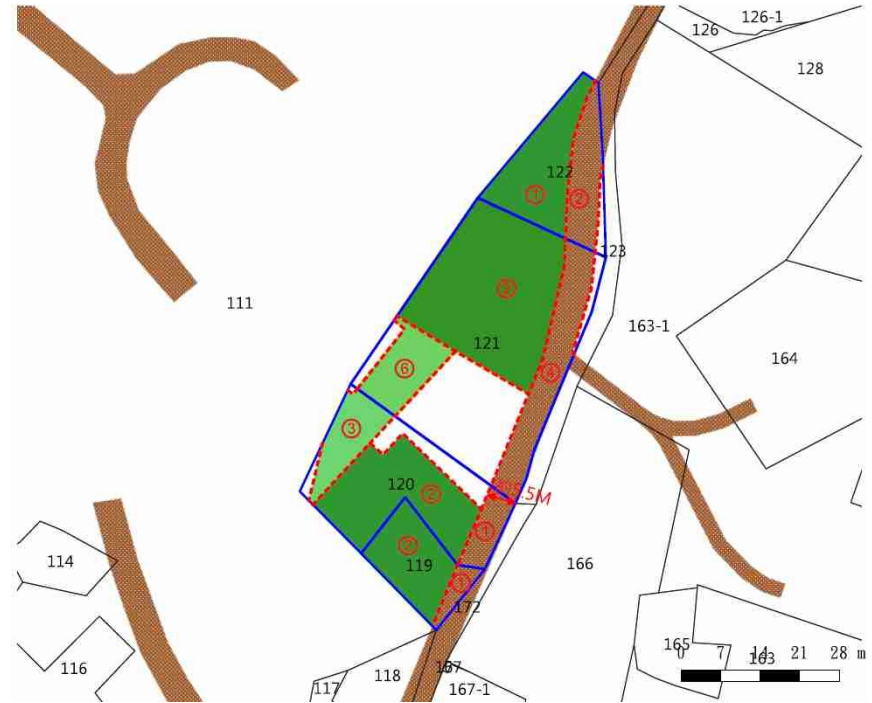

## 115 年度第 8 批標租國有非公用不動產坐落位置示意略圖

◎非屬標租公告內容，僅供參考使用，投標人應依地政機關核發資料自行查看相關位置，不得以本位置圖記載有誤而要求損害賠償或解除標租契約退還保證金。

標號 1：花蓮縣吉安鄉福興段 198-11 地號土地

土地位置：吉安鄉福興村舊村二街 49 號旁

土地坐落略圖：

標號 2：花蓮縣吉安鄉福興段 109-4、110-2 地號內土地

(110-2 地號詳附圖錄號①著色部分)

土地位置：吉安鄉福興村舊村五街 60 號旁

土地坐落略圖：

標號 3：花蓮縣花蓮市民德段 135、126-2 地號內土地  
(126-2 地號詳附圖錄號 ②、③ 著色部分)

土地位置：花蓮市中美路 69 巷 15 號旁

土地坐落略圖：

標號 4：花蓮縣花蓮市福安段 601 地號土地

土地位置：花蓮市主和里和平路 305 巷 10-1 號附近

土地坐落略圖：

標號5：花蓮縣玉里鎮高寮段 121、122 地號內土地（121 地號詳附圖錄號②、⑥著色部分；122 地號詳附圖錄號①著色部分）

土地位置：玉里鎮觀音里高寮 231 號旁

土地坐落略圖：

標號6：花蓮縣玉里鎮高寮段 119、120 地號內土地（119 地號詳附圖錄號②著色部分；120 地號詳附圖錄號②、③著色部分）

土地位置：玉里鎮觀音里高寮 231 號旁

土地坐落略圖：

標號 7：花蓮縣玉里鎮神農段 1274、1275 地號土地

土地位置：玉里鎮春日里神農 72 號後側

土地坐落略圖：

標號 8：花蓮縣富里鄉新莊段 416、417 地號內土地

(416 地號詳附圖錄號②、③著色部分)

土地位置：富里鄉東里村湧泉路 23 號旁

土地坐落略圖：

標號 9：花蓮縣富里鄉學田段 24 地號內土地

(詳附圖錄號①、③著色部分)