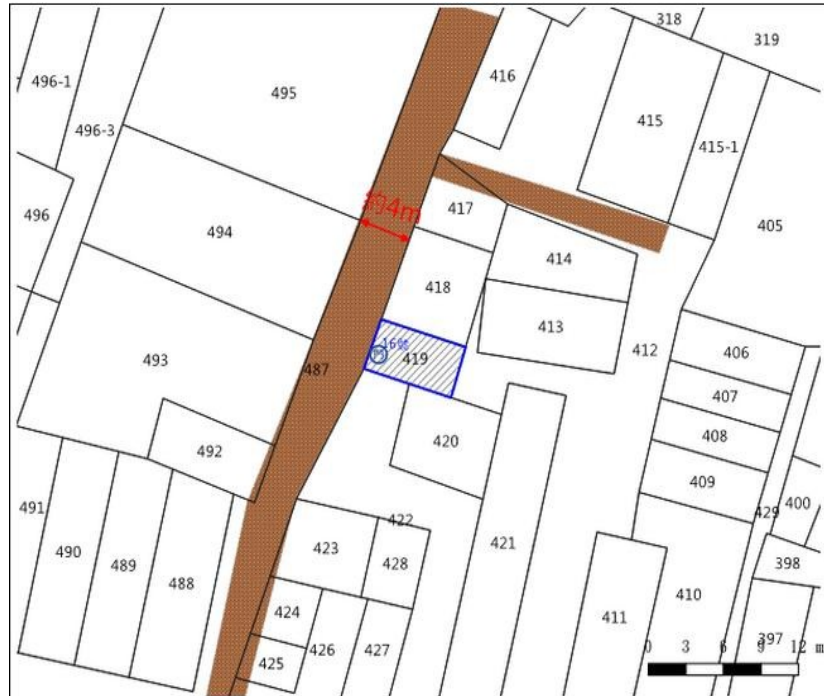

標號5：花蓮縣玉里鎮新大禹段172地號內土地（詳附圖錄號①、②著  
色部分）

土地位置：卓溪鄉卓溪村中正57-2號旁

土地坐落略圖：

標號6：花蓮縣花蓮市國風段1242-17地號暨同段500建號房地

土地位置：花蓮市林政街8巷2弄2號

土地坐落略圖：

標號 7：花蓮縣花蓮市國風段 1242-19 地號暨同段 2084 建號房地

土地位置：花蓮市林政街 8 巷 2 弄 6 號

土地坐落略圖：

標號 8：花蓮縣花蓮市國風段 1242-25 地號暨同段 502 建號房地

土地位置：花蓮市林政街 8 巷 4 弄 1 號

土地坐落略圖：

標號 9：花蓮縣吉安鄉仁愛段 419 地號暨同段 U0129 建號房地

土地位置：吉安鄉仁和村南海十一街 268 巷 16 號

土地坐落略圖：

標號 10：花蓮縣新城鄉嘉新段 314-28 地號暨同段 U0117 建號房地

土地位置：新城鄉嘉北二街 2 巷 28 號

土地坐落略圖：