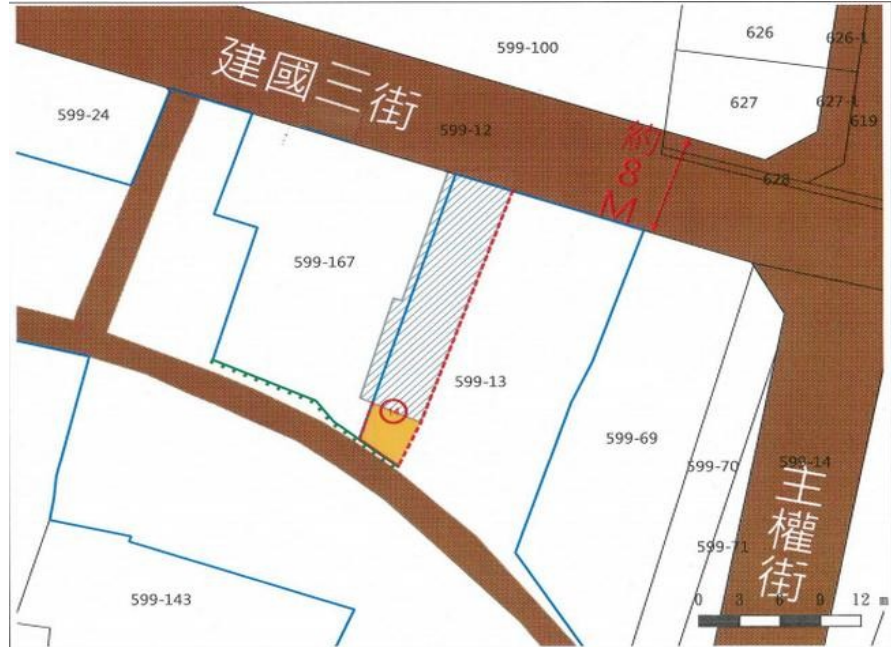

標號 3：花蓮縣玉里鎮玉昌段 599-13 地號內土地（詳附圖錄號⑭著色部分）

土地位置：玉里鎮啟模里建國三街 89 號

土地坐落略圖：