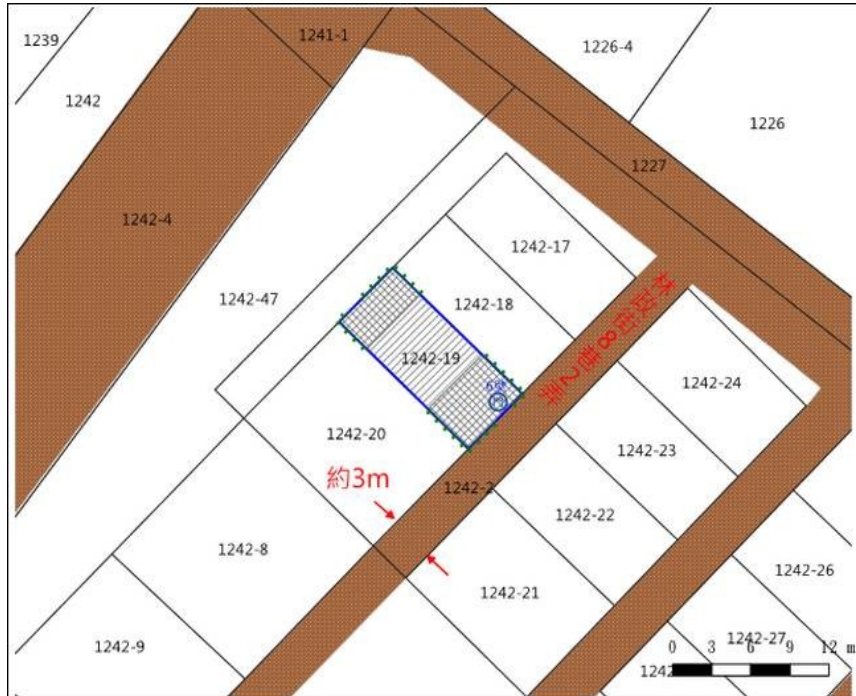

標號 7：花蓮縣花蓮市國風段 1242-19 地號暨同段 2084 建號房地

土地位置：花蓮市林政街 8 巷 2 弄 6 號

土地坐落略圖：