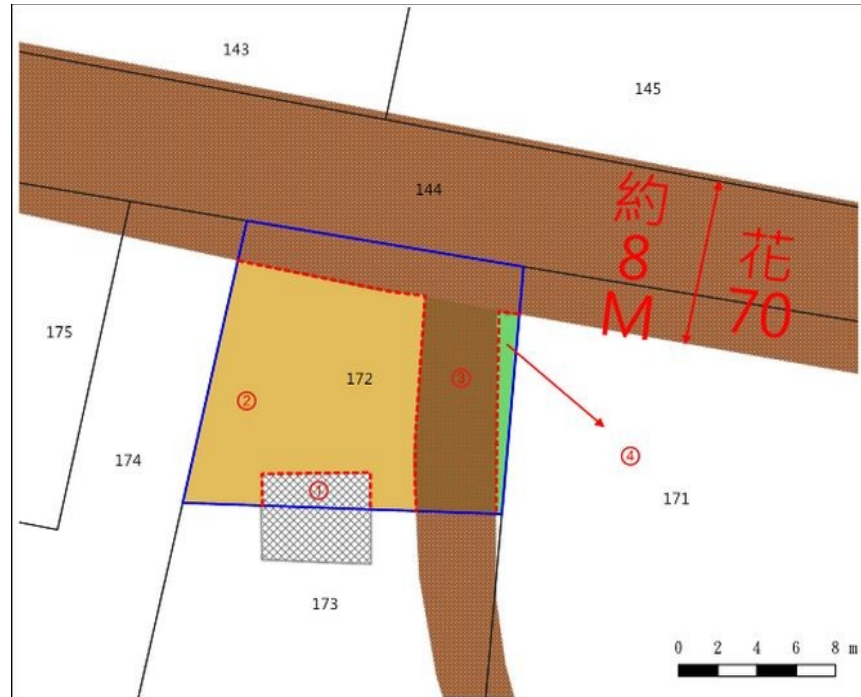

標號5：花蓮縣玉里鎮新大禹段172地號內土地（詳附圖錄號①、②著  
色部分）

土地位置：卓溪鄉卓溪村中正57-2號旁

土地坐落略圖：

標號6：花蓮縣花蓮市國風段1242-17地號暨同段500建號房地

土地位置：花蓮市林政街8巷2弄2號

土地坐落略圖：

標號 7：花蓮縣花蓮市國風段 1242-19 地號暨同段 2084 建號房地

土地位置：花蓮市林政街 8 巷 2 弄 6 號

土地位置：新城鄉嘉北二街 2 巷 28 號

土地坐落略圖：