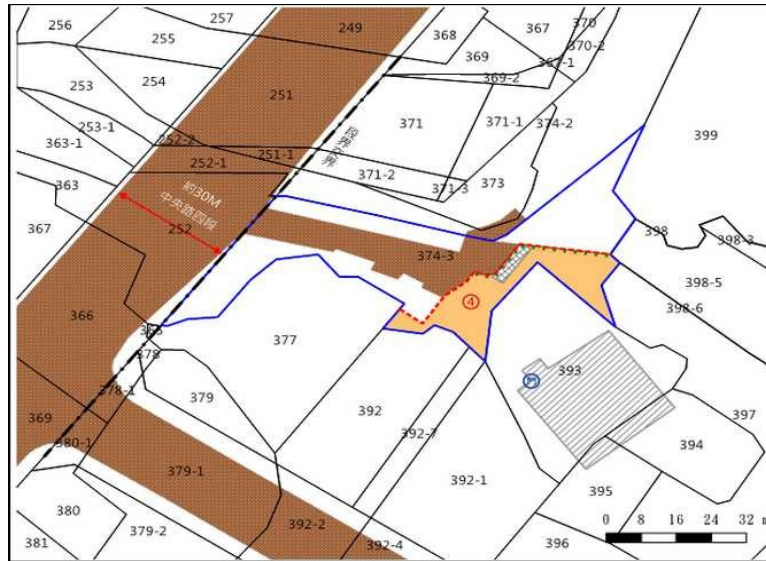

## 112 年度第 14 批標租國有非公用不動產坐落位置示意略圖

◎非屬標租公告內容，僅供參考使用，投標人應依地政機關核發資料自行查看相關位置，不得以本位置圖記載有誤而要求損害賠償或解除標租契約退還保證金。

標號 1：花蓮縣花蓮市國股段 374-3 地號內土地（詳附圖錄號④著色部分）

土地位置：花蓮市國強里中央路四段 636 號旁

土地坐落略圖：

標號 2：花蓮縣玉里鎮玉昌段 599-13 地號內土地（詳附圖錄號⑬著色部分）

標號5：花蓮縣玉里鎮新大禹段172地號內土地（詳附圖錄號①、②著  
色部分）

土地位置：卓溪鄉卓溪村中正57-2號旁

土地坐落略圖：

標號6：花蓮縣花蓮市國風段1242-17地號暨同段500建號房地

土地位置：花蓮市林政街8巷2弄2號

土地坐落略圖：

標號 7：花蓮縣花蓮市國風段 1242-19 地號暨同段 2084 建號房地

土地位置：花蓮市林政街 8 巷 2 弄 6 號

土地位置：新城鄉嘉北二街 2 巷 28 號

土地坐落略圖：