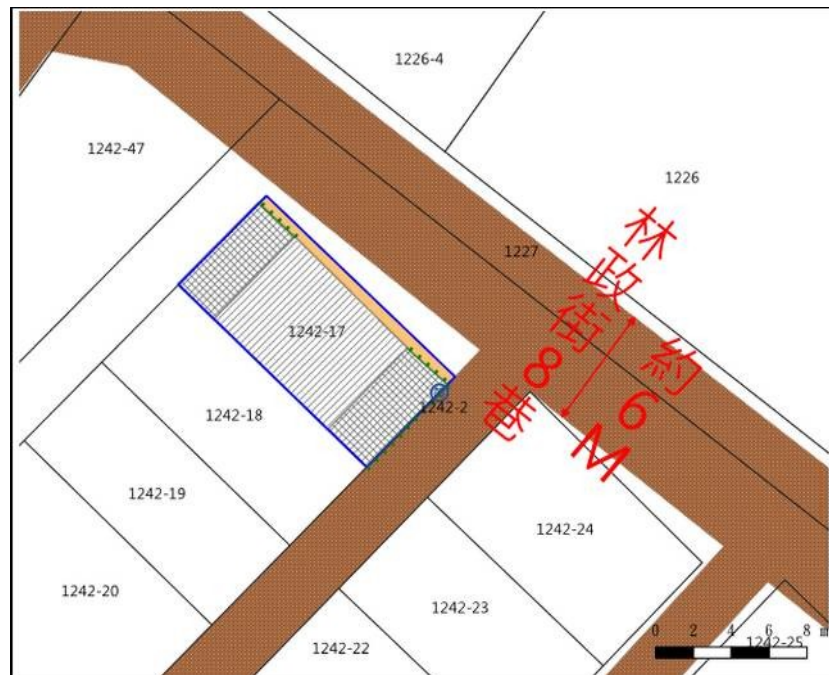

標號5：花蓮縣玉里鎮新大禹段172地號內土地（詳附圖錄號①、②著  
色部分）

土地位置：卓溪鄉卓溪村中正57-2號旁

土地坐落略圖：

標號6：花蓮縣花蓮市國風段1242-17地號暨同段500建號房地

土地位置：花蓮市林政街8巷2弄2號

土地坐落略圖：

標號 7：花蓮縣花蓮市國風段 1242-19 地號暨同段 2084 建號房地

土地位置：花蓮市林政街 8 巷 2 弄 6 號