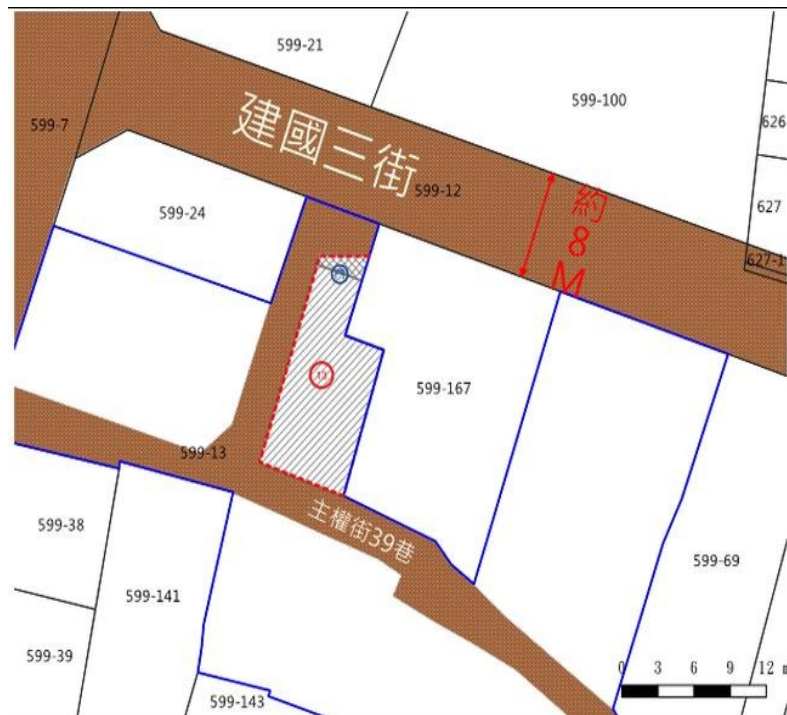

標號 2：花蓮縣玉里鎮玉昌段 599-13 地號內土地（詳附圖錄號⑬著色部分）

土地位置：玉里鎮啟模里建國三街 95 號

土地坐落略圖：