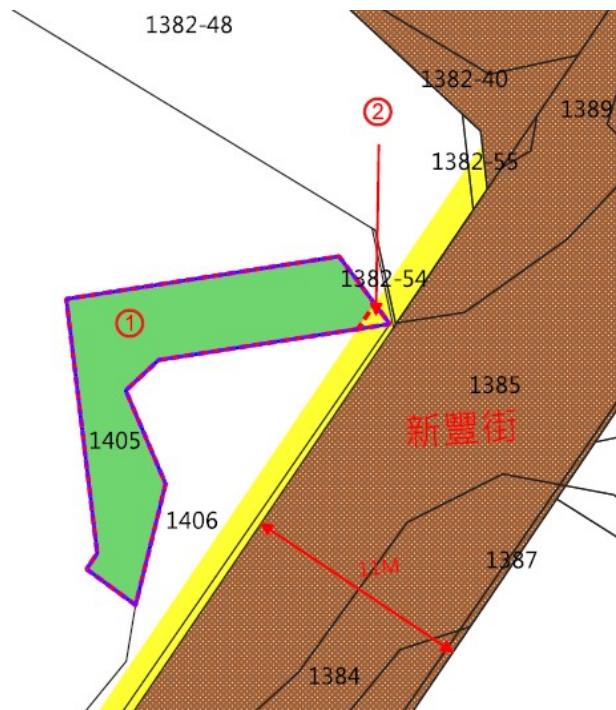

111 年度第 7 批標租國有非公用不動產坐落位置示意略圖

◎非屬標租公告內容，僅供參考使用，投標人應依地政機關核發資料自行查看相關位置，不得以本位置圖記載有誤而要求損害賠償或解除標租契約退還保證金。

標號 1

土地位置：基隆市七堵區長安段 49 地號(第 1 錄)、49-2 地號(第 1 錄)、58-1 地號(第 1 錄)、58-2 地號(第 4 錄)

土地坐落略圖：

標號 2

土地位置：基隆市中正區調和段 1405 地號(第 1 錄)

土地坐落略圖：

111 年度第 7 批標租國有非公用不動產坐落位置示意略圖

◎非屬標租公告內容，僅供參考使用，投標人應依地政機關核發資料自行查看相關位置，不得以本位置圖記載有誤而要求損害賠償或解除標租契約退還保證金。

標號 3

土地位置：基隆市七堵區友蚋段港口小段 34-7 地號(第 2 錄)

土地坐落略圖：

標號 4

土地位置：基隆市七堵區工建段 545-1 地號(第 3 錄)

土地坐落略圖：

標號 8

土地位置：基隆市安樂區武嶺段 983 地號(第 2 錄)、988 地號、989 地號(第 2 錄)

土地坐落略圖：

111 年度第 7 批標租國有非公用不動產坐落位置示意略圖

◎非屬標租公告內容，僅供參考使用，投標人應依地政機關核發資料自行查看相關位置，不得以本位置圖記載有誤而要求損害賠償或解除標租契約退還保證金。

標號 9

土地位置：基隆市中山區新仙洞段 364 地號(第 6 錄)、804 地號(第 12 錄)

土地坐落略圖：