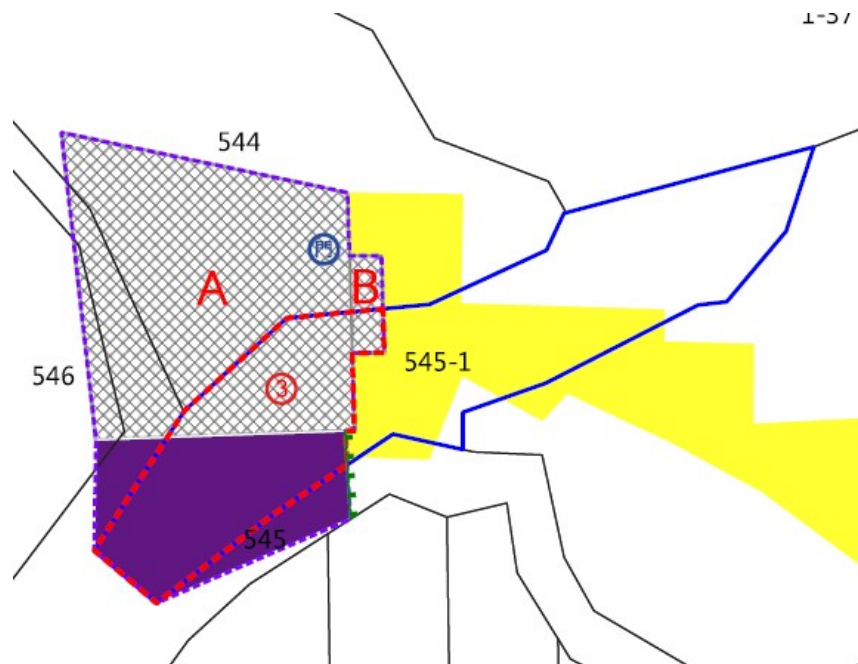

111 年度第 7 批標租國有非公用不動產坐落位置示意略圖

◎非屬標租公告內容，僅供參考使用，投標人應依地政機關核發資料自行查看相關位置，不得以本位置圖記載有誤而要求損害賠償或解除標租契約退還保證金。

標號 1

土地位置：基隆市七堵區長安段 49 地號(第 1 錄)、49-2 地號(第 1 錄)、58-1 地號(第 1 錄)、58-2 地號(第 4 錄)

土地坐落略圖：

標號 2

土地位置：基隆市中正區調和段 1405 地號(第 1 錄)

土地坐落略圖：

111 年度第 7 批標租國有非公用不動產坐落位置示意略圖

◎非屬標租公告內容，僅供參考使用，投標人應依地政機關核發資料自行查看相關位置，不得以本位置圖記載有誤而要求損害賠償或解除標租契約退還保證金。

標號 3

土地位置：基隆市七堵區友蚋段港口小段 34-7 地號(第 2 錄)

土地坐落略圖：

標號 4

土地位置：基隆市七堵區工建段 545-1 地號(第 3 錄)

土地坐落略圖：

111 年度第 7 批標租國有非公用不動產坐落位置示意略圖

◎非屬標租公告內容，僅供參考使用，投標人應依地政機關核發資料自行查看相關位置，不得以本位置圖記載有誤而要求損害賠償或解除標租契約退還保證金。

標號 5

土地位置：基隆市暖暖區過港段 29-4 地號(第 6、14 錄)、30-22 地號(第 4 錄)、113-2 地號

土地坐落略圖：

標號 6

土地位置：基隆市七堵區長興段 48 地號(第 5、6 錄)

土地坐落略圖：