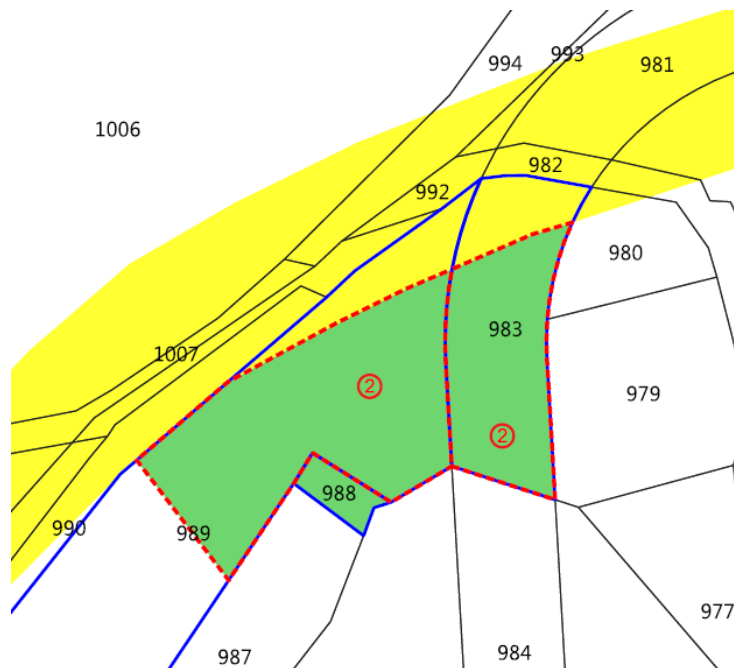

111 年度第 7 批標租國有非公用不動產坐落位置示意略圖

◎非屬標租公告內容，僅供參考使用，投標人應依地政機關核發資料自行查看相關位置，不得以本位置圖記載有誤而要求損害賠償或解除標租契約退還保證金。

標號 1

土地位置：基隆市七堵區長安段 49 地號(第 1 錄)、49-2 地號(第 1 錄)、58-1 地號(第 1 錄)、58-2 地號(第 4 錄)

土地坐落略圖：

標號 2

土地位置：基隆市中正區調和段 1405 地號(第 1 錄)

土地坐落略圖：

111 年度第 7 批標租國有非公用不動產坐落位置示意略圖

◎非屬標租公告內容，僅供參考使用，投標人應依地政機關核發資料自行查看相關位置，不得以本位置圖記載有誤而要求損害賠償或解除標租契約退還保證金。

標號 7

土地位置：基隆市暖暖區新暖碇段 189、193、223、243、444、461 地號、C0223 建號、源遠段 1437、1437-1、1438、1438-1、1438-2、1438-3、1438-4、1438-5、1438-6、1438-7、1438-8、1438-10、1438-11、1440、C1437 建號國有房地(門牌：源遠路 102 巷 13 號)

土地坐落略圖：

標號 8

土地位置：基隆市安樂區武嶺段 983 地號(第 2 錄)、988 地號、989 地號(第 2 錄)

土地坐落略圖：

111 年度第 7 批標租國有非公用不動產坐落位置示意略圖

◎非屬標租公告內容，僅供參考使用，投標人應依地政機關核發資料自行查看相關位置，不得以本位置圖記載有誤而要求損害賠償或解除標租契約退還保證金。

標號 9

土地位置：基隆市中山區新仙洞段 364 地號(第 6 錄)、804 地號(第 12 錄)

土地坐落略圖：