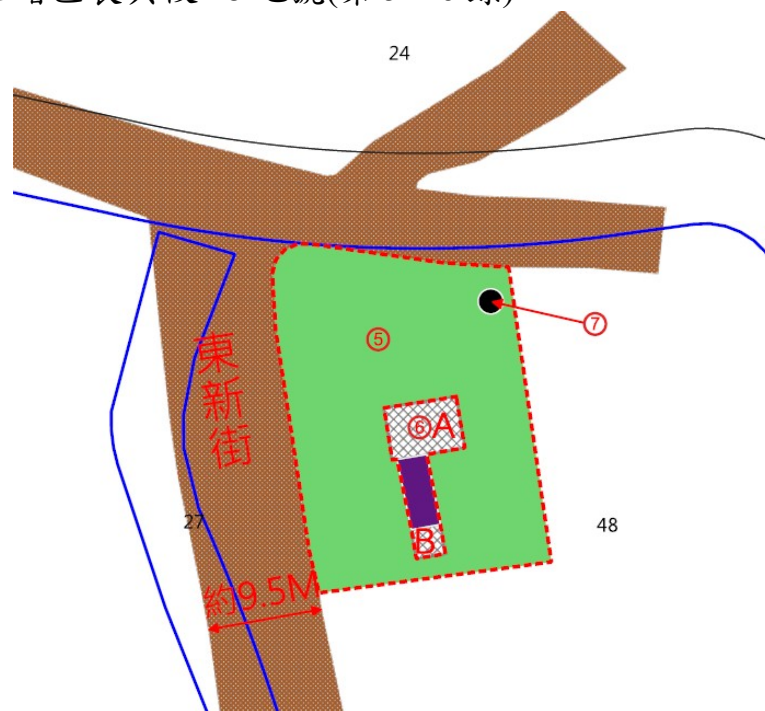

標號 6

土地位置：基隆市七堵區長興段 48 地號(第 5、6 錄)

土地坐落略圖：