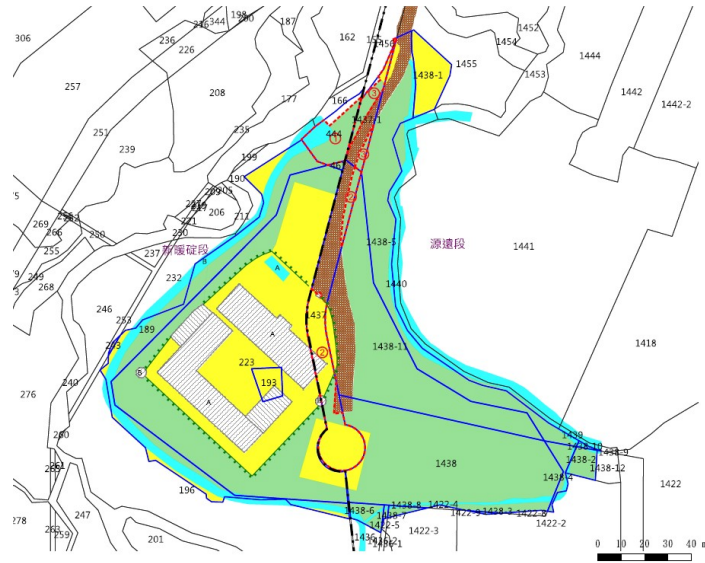

土地坐落略圖：

111 年度第 7 批標租國有非公用不動產坐落位置示意略圖

◎非屬標租公告內容，僅供參考使用，投標人應依地政機關核發資料自行查看相關位置，不得以本位置圖記載有誤而要求損害賠償或解除標租契約退還保證金。

標號 3

土地位置：基隆市七堵區友蚋段港口小段 34-7 地號(第 2 錄)

土地坐落略圖：

標號 4

土地位置：基隆市七堵區工建段 545-1 地號(第 3 錄)

土地坐落略圖：

111 年度第 7 批標租國有非公用不動產坐落位置示意略圖

◎非屬標租公告內容，僅供參考使用，投標人應依地政機關核發資料自行查看相關位置，不得以本位置圖記載有誤而要求損害賠償或解除標租契約退還保證金。

標號 7

土地位置：基隆市暖暖區新暖碇段 189、193、223、243、444、461 地號、C0223 建號、源遠段 1437、1437-1、1438、1438-1、1438-2、1438-3、1438-4、1438-5、1438-6、1438-7、1438-8、1438-10、1438-11、1440、C1437 建號國有房地(門牌：源遠路 102 巷 13 號)

土地坐落略圖：

標號 8

土地位置：基隆市安樂區武嶺段 983 地號(第 2 錄)、988 地號、989 地號(第 2 錄)

土地坐落略圖：

111 年度第 7 批標租國有非公用不動產坐落位置示意略圖

◎非屬標租公告內容，僅供參考使用，投標人應依地政機關核發資料自行查看相關位置，不得以本位置圖記載有誤而要求損害賠償或解除標租契約退還保證金。

標號 9

土地位置：基隆市中山區新仙洞段 364 地號(第 6 錄)、804 地號(第 12 錄)

土地坐落略圖：