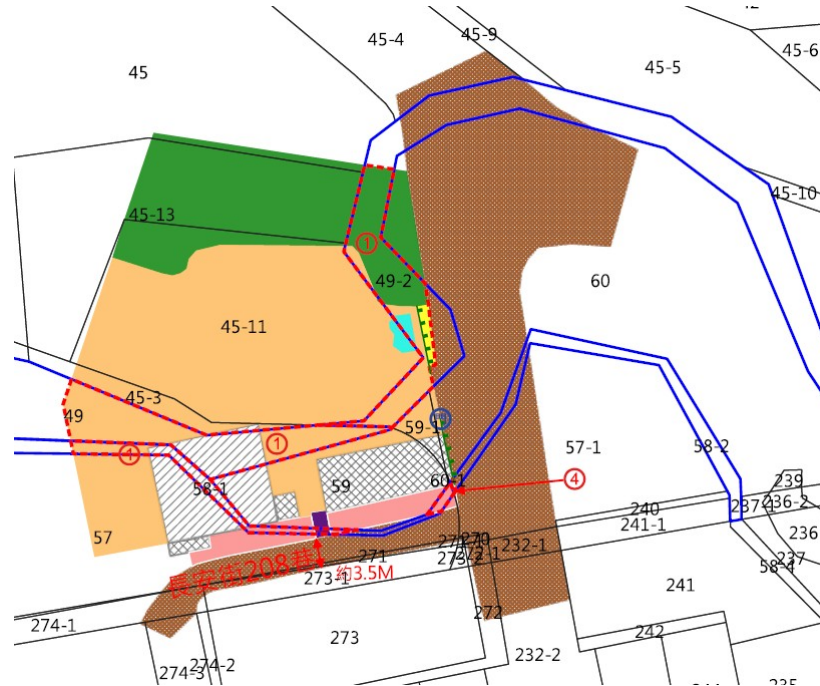

111 年度第 7 批標租國有非公用不動產坐落位置示意略圖

◎非屬標租公告內容，僅供參考使用，投標人應依地政機關核發資料自行查看相關位置，不得以本位置圖記載有誤而要求損害賠償或解除標租契約退還保證金。

標號 1

土地位置：基隆市七堵區長安段 49 地號(第 1 錄)、49-2 地號(第 1 錄)、58-1 地號(第 1 錄)、58-2 地號(第 4 錄)

土地坐落略圖：

標號 2

土地位置：基隆市中正區調和段 1405 地號(第 1 錄)

土地坐落略圖：

111 年度第 7 批標租國有非公用不動產坐落位置示意略圖

◎非屬標租公告內容，僅供參考使用，投標人應依地政機關核發資料自行查看相關位置，不得以本位置圖記載有誤而要求損害賠償或解除標租契約退還保證金。

標號 3

土地位置：基隆市七堵區友蚋段港口小段 34-7 地號(第 2 錄)

土地坐落略圖：

標號 4

土地位置：基隆市七堵區工建段 545-1 地號(第 3 錄)

土地坐落略圖：

標號 8

土地位置：基隆市安樂區武嶺段 983 地號(第 2 錄)、988 地號、989 地號(第 2 錄)

土地坐落略圖：

111 年度第 7 批標租國有非公用不動產坐落位置示意略圖

◎非屬標租公告內容，僅供參考使用，投標人應依地政機關核發資料自行查看相關位置，不得以本位置圖記載有誤而要求損害賠償或解除標租契約退還保證金。

標號 9

土地位置：基隆市中山區新仙洞段 364 地號(第 6 錄)、804 地號(第 12 錄)

土地坐落略圖：