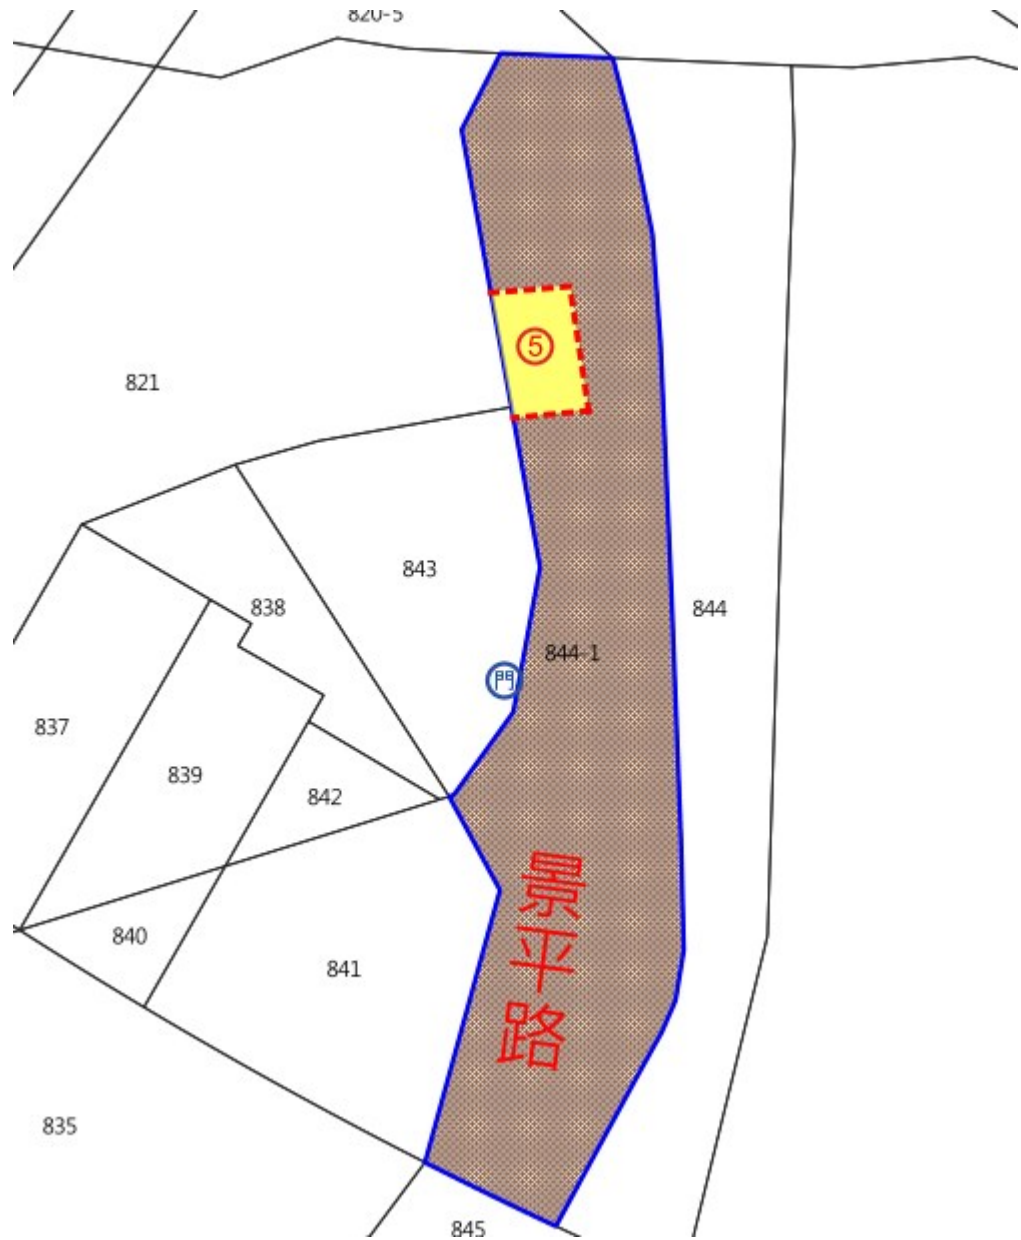

房地坐落略圖：

標號 2

土地位置：臺北市松山區民生段 28-15 地號

(門牌：民權東路五段 12 號旁圍籬內雜草地(部分上方為鄰房之雨遮、冷氣))

房地坐落略圖：

標號 3

土地位置：臺北市大安區龍泉段二小段 719-1、721-1、722 地號
(門牌：泰順街 56、58 號附近水泥地、圍籬內水泥地
(部分花園)、圍牆內公園泥砂地、樹、圍牆旁水泥地)

土地坐落略圖：

土地位置：新北市樹林區新興段 8 地號(編號 4)

(門牌：八德街 280 巷 2 號附近雜草林)

土地坐落略圖：

標號 18

土地位置：新北市樹林區山佳段 609-1 地號

(門牌：地政街 35 巷 3 號附近雜草地堆放雜物)

土地坐落略圖：

標號 19

土地位置：新北市中和區南山段 844-1 地號(編號 5)

(門牌：景平路 512 號附近水泥地)

土地坐落略圖：

標號 20

土地位置：新北市中和區健康段 1005 地號(編號 2)

(門牌：建康路 51 號附近雜草地)

土地坐落略圖：

標號 21

(門牌：新台五路二段 236 號附近雜草地、柏油地)

土地坐落略圖：