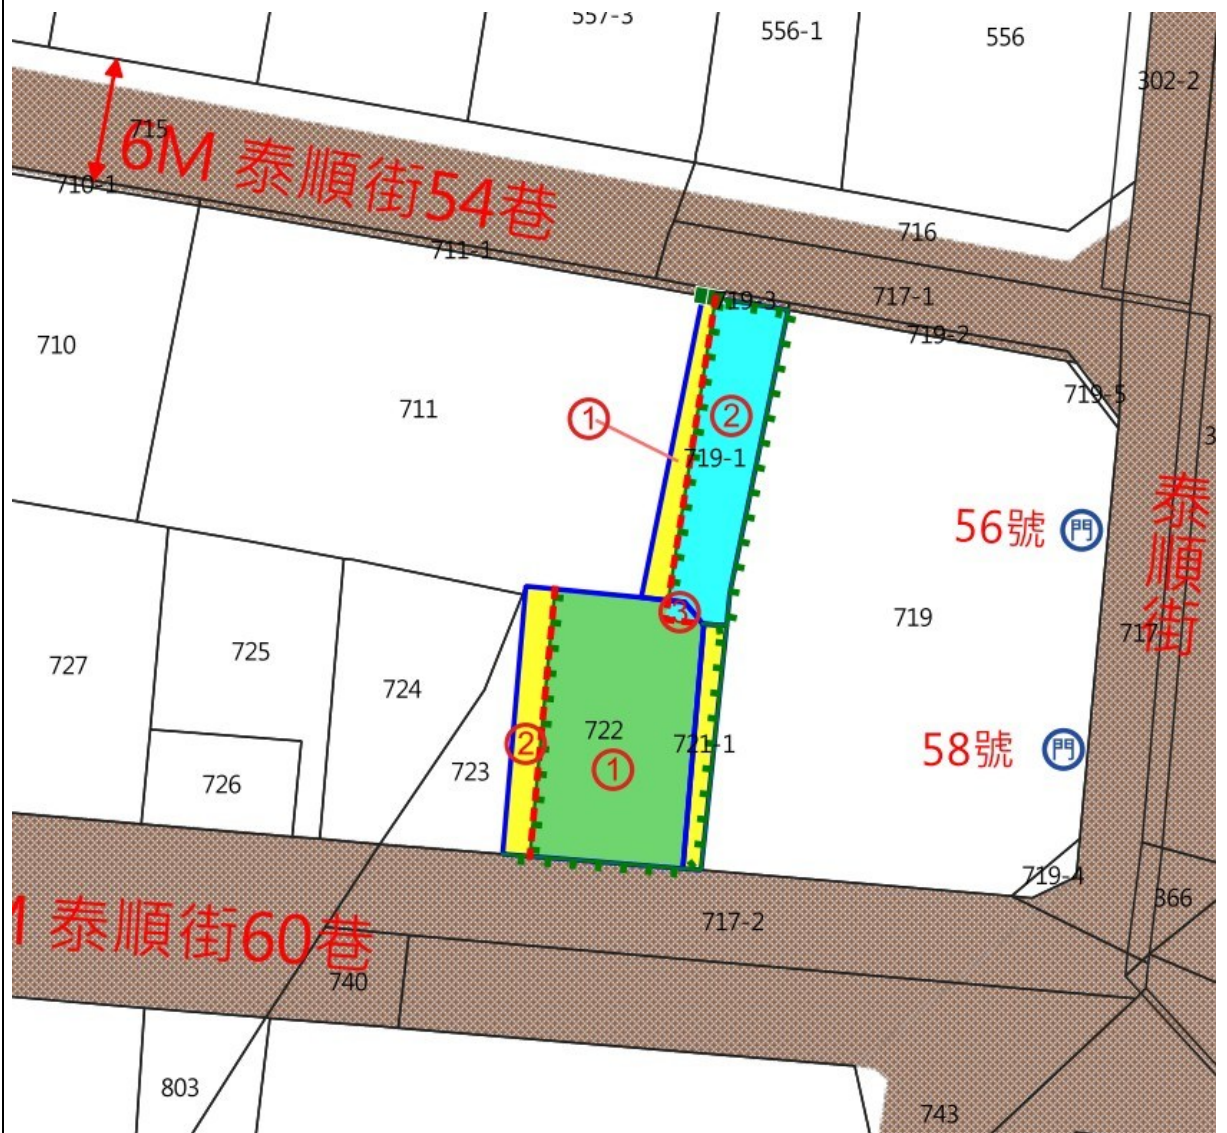

115 年度第 10 批標租國有非公用不動產 坐落位置示意略圖

◎非屬標租公告內容，僅供參考使用，投標人應依地政機關核發資料自行查看相關位置，不得以本位置圖記載有誤而要求損害賠償或解除標租契約退還保證金。

標號 1

房地位置：臺北市大安區學府段四小段 9、57 地號暨

1513、1514、1526、1548 建號

(門牌：建國南路二段 276 號 5 樓、5 樓之 1、6 樓及地下 3 樓 B3-3 停車位)

房地坐落略圖：

標號 2

土地位置：臺北市松山區民生段 28-15 地號

(門牌：民權東路五段 12 號旁圍籬內雜草地(部分上方為鄰房之雨遮、冷氣))

房地坐落略圖：

標號 3

土地位置：臺北市大安區龍泉段二小段 719-1、721-1、722 地號
(門牌：泰順街 56、58 號附近水泥地、圍籬內水泥地
(部分花園)、圍牆內公園泥砂地、樹、圍牆旁水泥地)

土地坐落略圖：

標號 5

土地位置：臺北市中山區榮星段五小段 104、105 地號

(門牌：龍江路 288 之 3 號圍籬內(外)水泥地、磁磚地)

土地坐落略圖：

標號 6

土地位置：臺北市文山區興安段四小段 224、225、228-1 地號
(門牌：興隆路三段 304 巷 5 弄 5 號附近山坡地(雜
草、林、竹林)、竹搭棚及部分菜圃)

土地坐落略圖：

標號 7

(門牌：新台五路二段 236 號附近雜草地、柏油地)

土地坐落略圖：