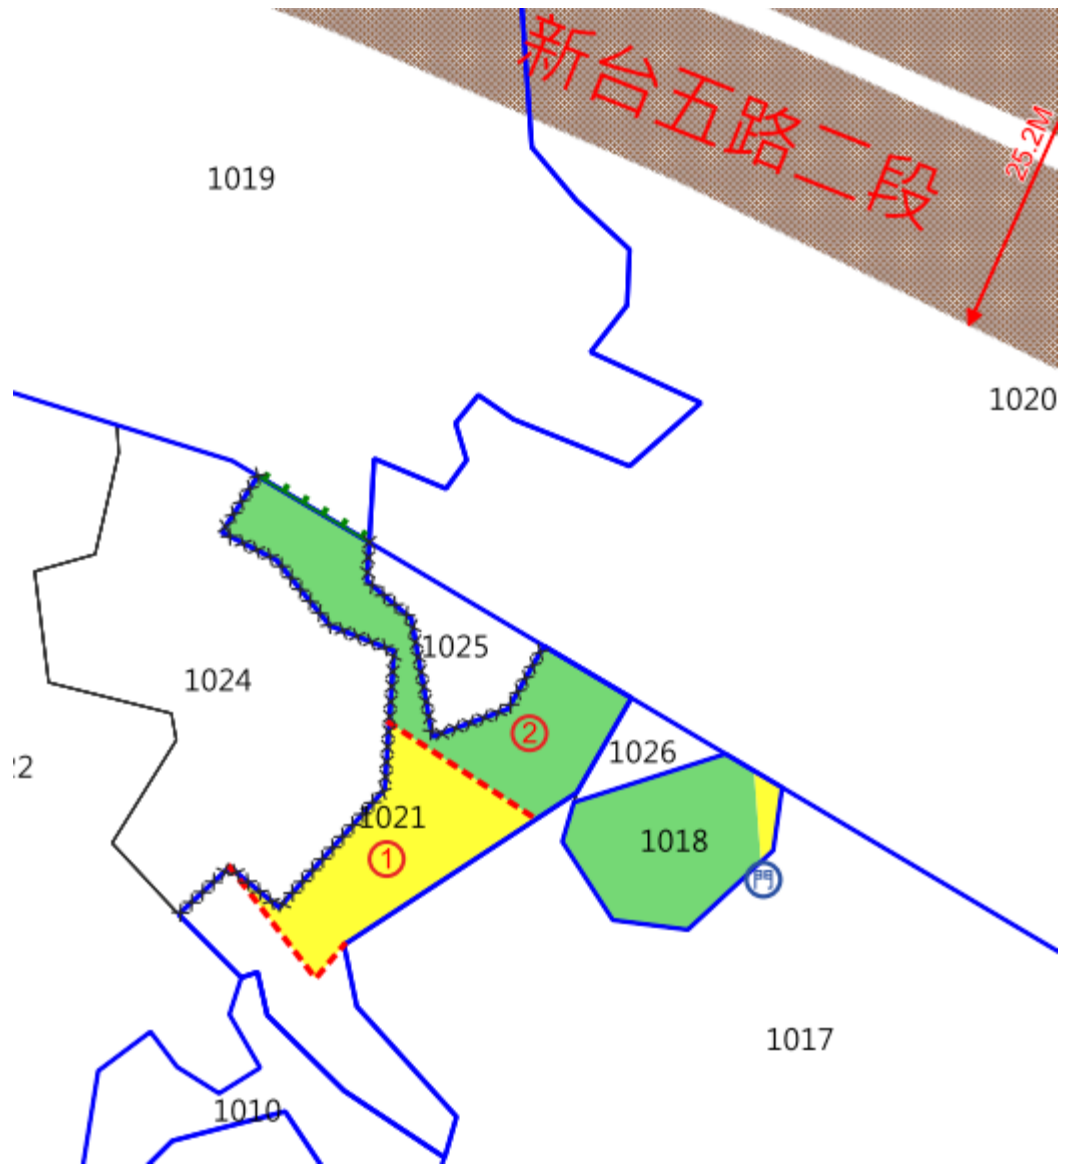

房地坐落略圖：

標號 2

土地位置：臺北市松山區民生段 28-15 地號

(門牌：民權東路五段 12 號旁圍籬內雜草地(部分上方為鄰房之雨遮、冷氣))

房地坐落略圖：

標號 3

土地位置：臺北市大安區龍泉段二小段 719-1、721-1、722 地號
(門牌：泰順街 56、58 號附近水泥地、圍籬內水泥地
(部分花園)、圍牆內公園泥砂地、樹、圍牆旁水泥地)

土地坐落略圖：

土地位置：新北市中和區健康段 1007 地號(編號 2)

(門牌：建康路 51 號附近雜草地)

土地坐落略圖：

標號 22

土地位置：新北市土城區永和段 195 地號(編號 2)

(門牌：永和街 23 號附近雜草地(部分碎石子地))

土地坐落略圖：

標號 23

土地位置：新北市土城區永寧一段3地號
(門牌：永寧路18號附近雜草地)

土地坐落略圖：

標號 25

土地位置：新北市汐止區水源段 1021 地號(編號 1、2)

(門牌：新台五路二段 236 號附近柏油地、雜草地)

土地坐落略圖：

標號 25

土地位置：新北市汐止區水源段 1018 地號

(門牌：新台五路二段 236 號附近雜草地、柏油地)

土地坐落略圖：