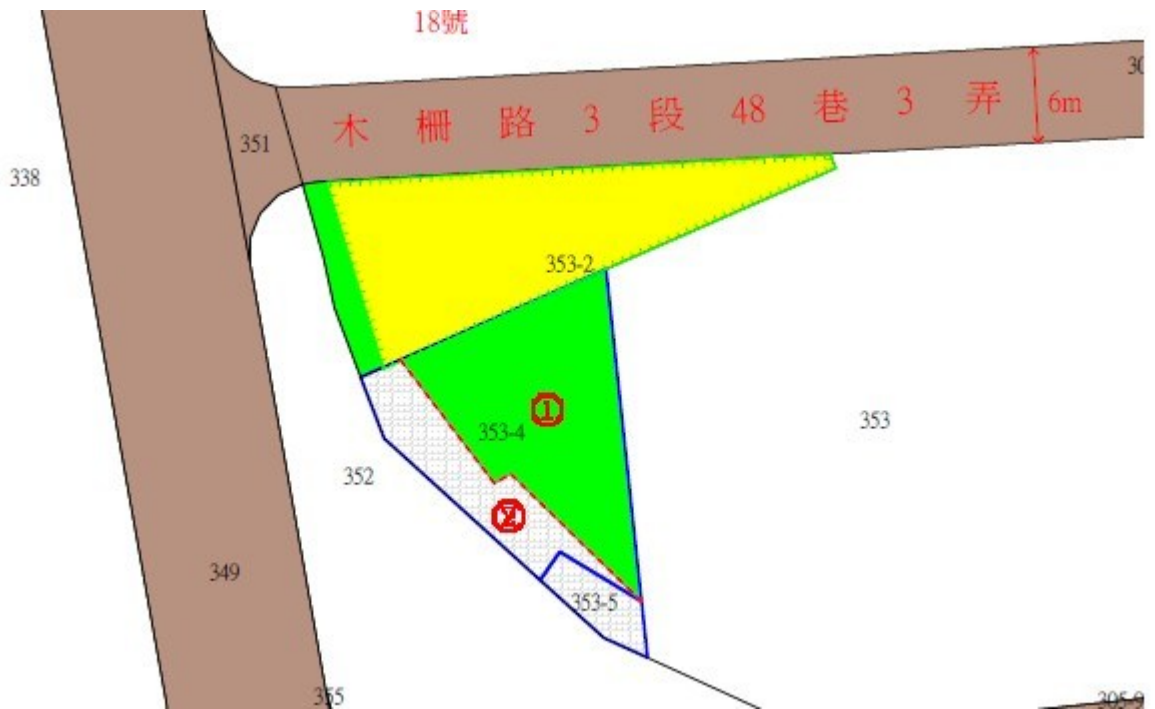

房地坐落略圖：

標號 2

土地位置：臺北市松山區民生段 28-15 地號

(門牌：民權東路五段 12 號旁圍籬內雜草地(部分上方為鄰房之雨遮、冷氣))

房地坐落略圖：

標號 3

土地位置：臺北市大安區龍泉段二小段 719-1、721-1、722 地號
(門牌：泰順街 56、58 號附近水泥地、圍籬內水泥地
(部分花園)、圍牆內公園泥砂地、樹、圍牆旁水泥地)

土地坐落略圖：

標號 5

土地位置：臺北市中山區榮星段五小段 104、105 地號

(門牌：龍江路 288 之 3 號圍籬內(外)水泥地、磁磚地)

土地坐落略圖：

標號 6

土地位置：臺北市文山區興安段四小段 224、225、228-1 地號
(門牌：興隆路三段 304 巷 5 弄 5 號附近山坡地(雜
草、林、竹林)、竹搭棚及部分菜圃)

土地坐落略圖：

標號 7

土地位置：臺北市文山區木柵段三小段 353-2、353-4(編號 1)地號
(門牌：木柵路三段 48 巷 3 弄 18 號前鐵絲網圍籬內
磁磚地(雜草)及外雜草地、雜草、樹地)

土地坐落略圖：

標號 8

土地位置：臺北市內湖區西湖段二小段 353-11、

365-5(編號 1、2、3、5)、365-6 地號

(門牌：文湖街 21 巷 118 弄 30 號對面水泥地、雜草地)

土地坐落略圖：

標號 9