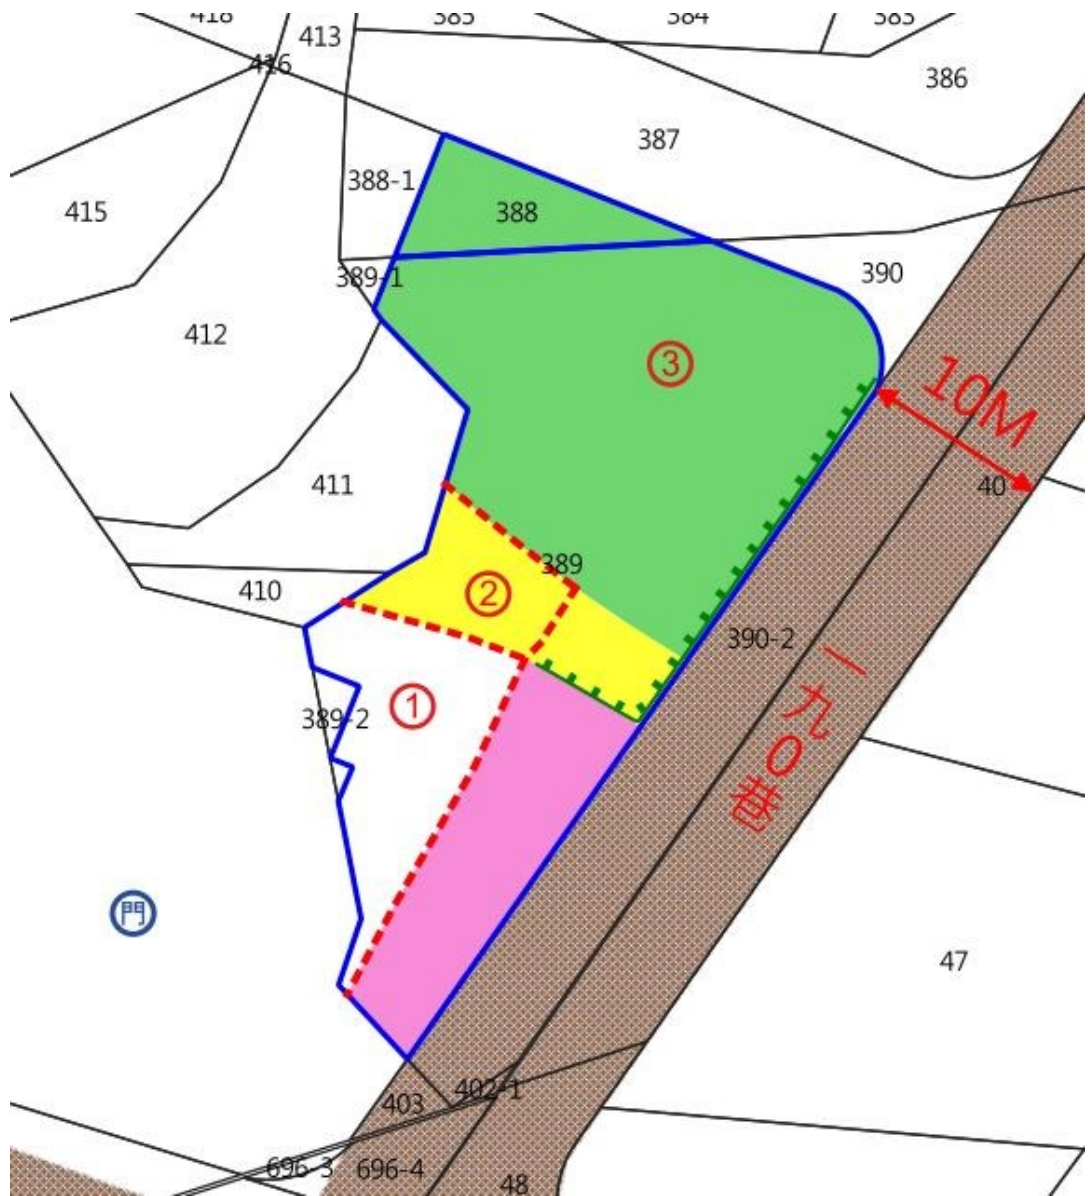

標號 9

土地位置：臺北市內湖區石潭段三小段 388、389(編號 2、3)地號
(門牌：成功路二段 115 巷 47 弄 36 號附近雜草林(山
坵)、同門牌後方鐵絲網圍籬內水泥地及同門牌旁水泥
地(停放車輛)、鐵絲網圍籬內水泥地、泥土地及雜草
林(山坵)等)

土地坐落略圖：