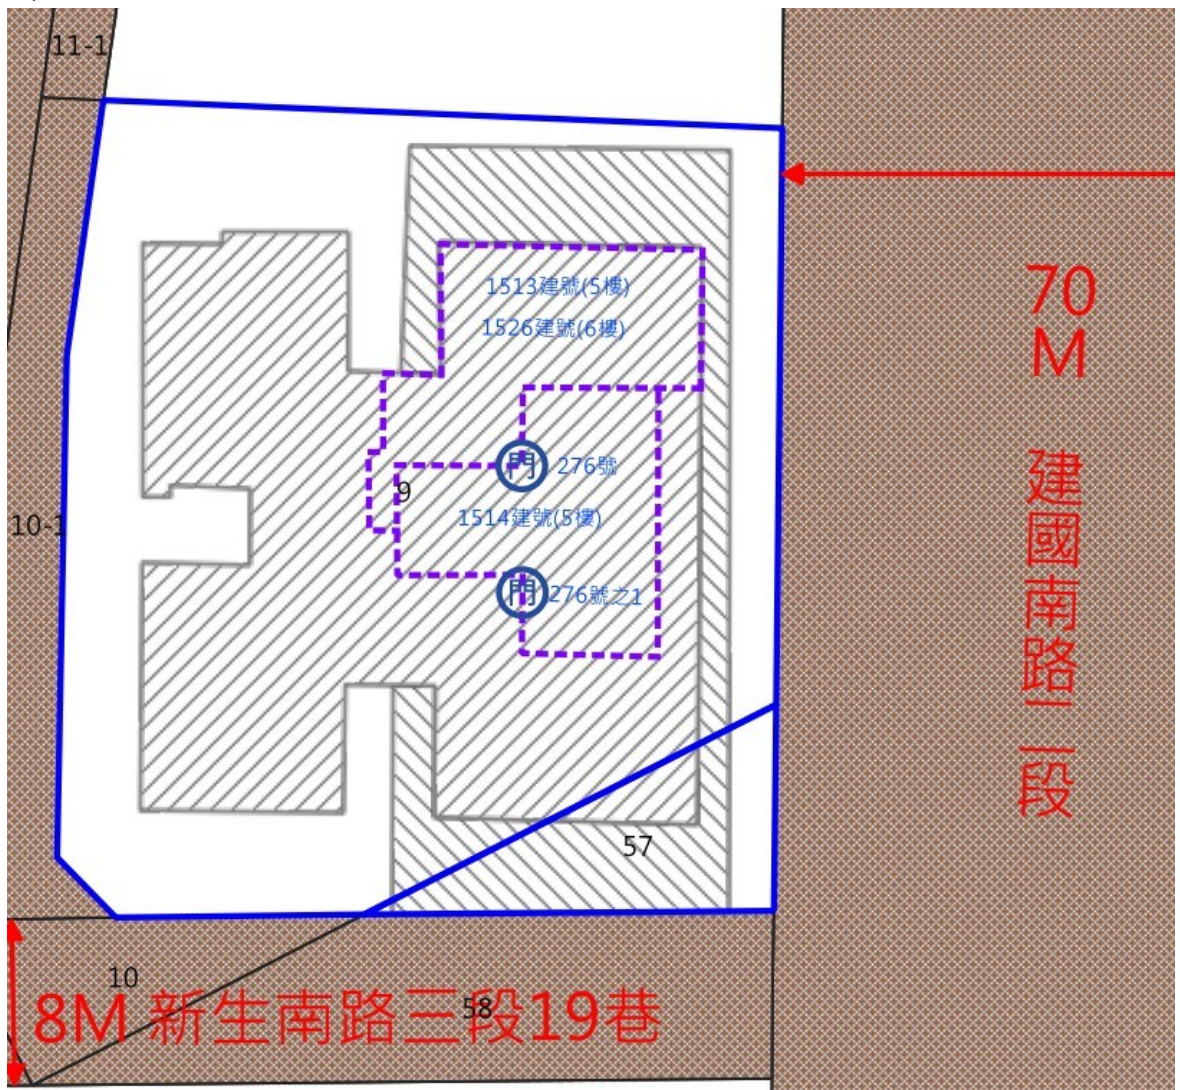

115 年度第 10 批標租國有非公用不動產 坐落位置示意略圖

◎非屬標租公告內容，僅供參考使用，投標人應依地政機關核發資料自行查看相關位置，不得以本位置圖記載有誤而要求損害賠償或解除標租契約退還保證金。

標號 1

房地位置：臺北市大安區學府段四小段 9、57 地號暨

1513、1514、1526、1548 建號

(門牌：建國南路二段 276 號 5 樓、5 樓之 1、6 樓及地下 3 樓 B3-3 停車位)

房地坐落略圖：

標號 2

土地位置：臺北市松山區民生段 28-15 地號

(門牌：民權東路五段 12 號旁圍籬內雜草地(部分上方為鄰房之雨遮、冷氣))

房地坐落略圖：

標號 3

土地位置：臺北市大安區龍泉段二小段 719-1、721-1、722 地號
(門牌：泰順街 56、58 號附近水泥地、圍籬內水泥地
(部分花園)、圍牆內公園泥砂地、樹、圍牆旁水泥地)

土地坐落略圖：

標號 5

土地位置：臺北市中山區榮星段五小段 104、105 地號

(門牌：龍江路 288 之 3 號圍籬內(外)水泥地、磁磚地)

土地坐落略圖：

標號 6

土地位置：臺北市文山區興安段四小段 224、225、228-1 地號
(門牌：興隆路三段 304 巷 5 弄 5 號附近山坡地(雜
草、林、竹林)、竹搭棚及部分菜圃)

土地坐落略圖：

標號 7

土地坐落略圖：

標號 11

土地位置：臺北市士林區至善段六小段 141-2 地號

(門牌：故宮路 59 號鐵絲網圍籬內水泥地及雜草地等)

土地坐落略圖：

標號 12

土地位置：臺北市士林區力行段二小段 147(編號 4)、
148(編號 2)、154(編號 3)、155(編號 2)地號
(門牌：新園街 75 巷 1 號旁水泥地(部分雜草地))

土地坐落略圖：