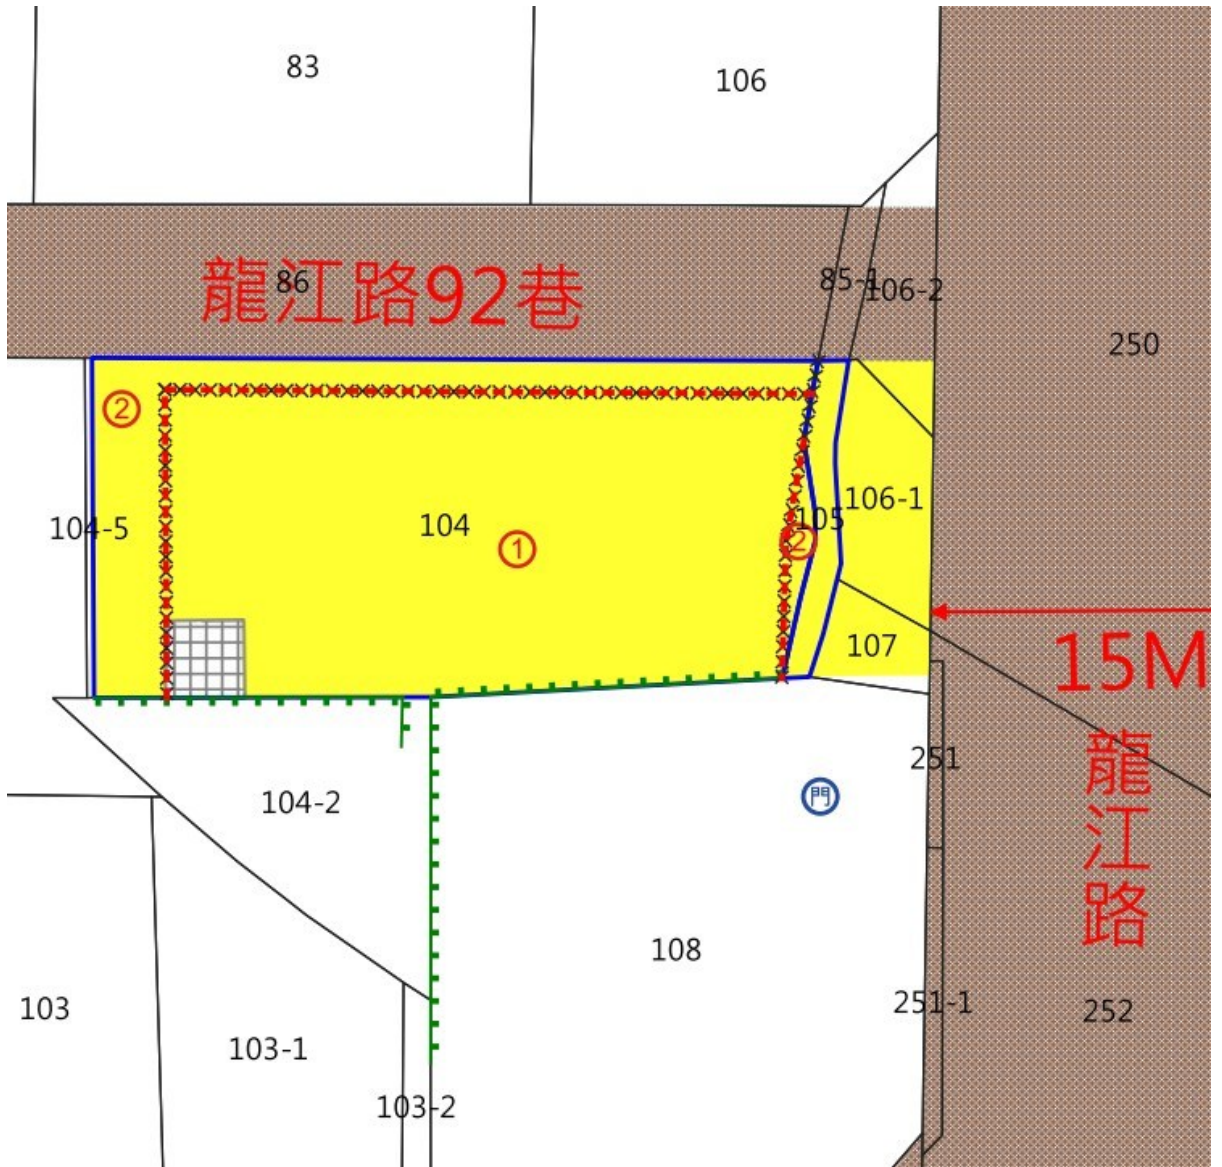

房地坐落略圖：

標號 2

土地位置：臺北市松山區民生段 28-15 地號

(門牌：民權東路五段 12 號旁圍籬內雜草地(部分上方為鄰房之雨遮、冷氣))

房地坐落略圖：

標號 3

土地位置：臺北市大安區龍泉段二小段 719-1、721-1、722 地號
(門牌：泰順街 56、58 號附近水泥地、圍籬內水泥地
(部分花園)、圍牆內公園泥砂地、樹、圍牆旁水泥地)

土地坐落略圖：

標號 5

土地位置：臺北市中山區榮星段五小段 104、105 地號

(門牌：龍江路 288 之 3 號圍籬內(外)水泥地、磁磚地)

土地坐落略圖：

標號 6

土地位置：臺北市文山區興安段四小段 224、225、228-1 地號
(門牌：興隆路三段 304 巷 5 弄 5 號附近山坡地(雜
草、林、竹林)、竹搭棚及部分菜圃)

土地坐落略圖：

標號 7