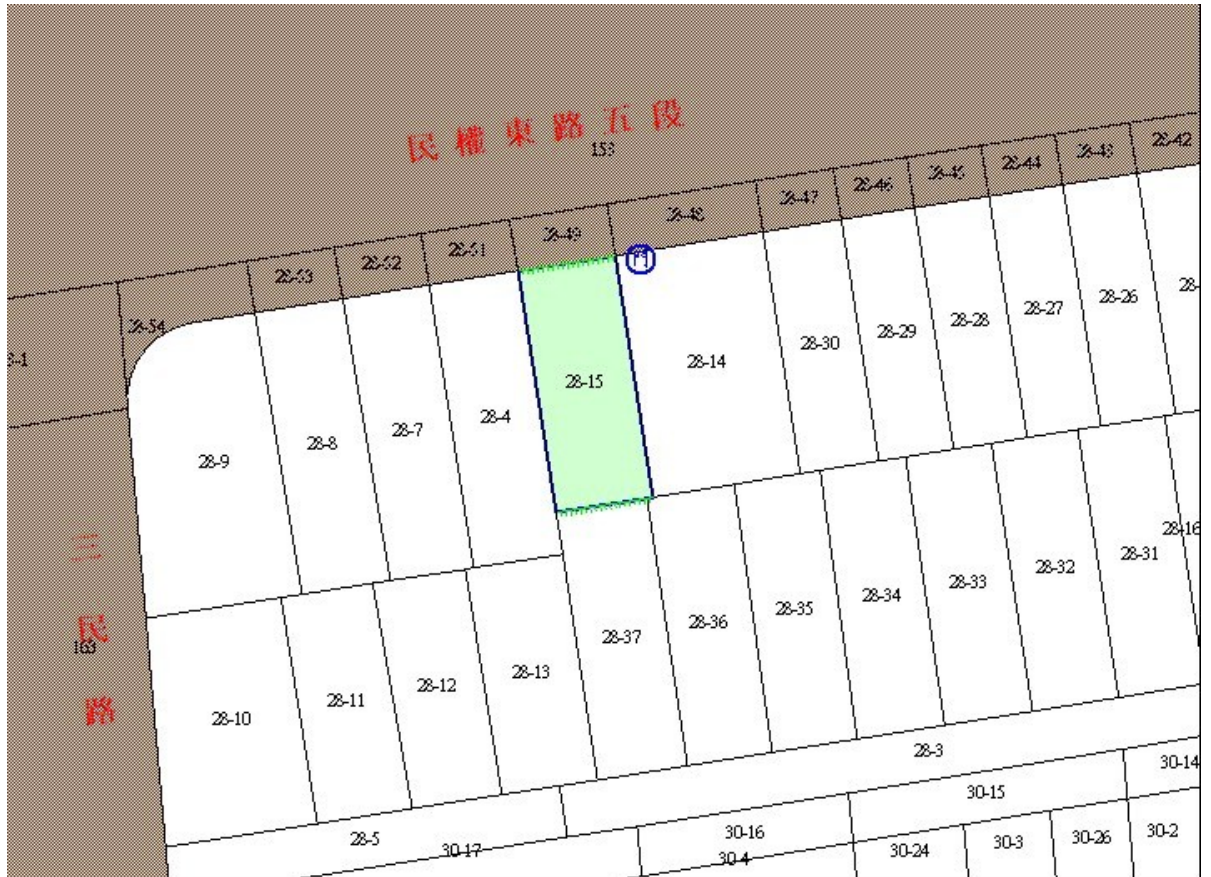

115 年度第 10 批標租國有非公用不動產 坐落位置示意略圖

◎非屬標租公告內容，僅供參考使用，投標人應依地政機關核發資料自行查看相關位置，不得以本位置圖記載有誤而要求損害賠償或解除標租契約退還保證金。

標號 1

房地位置：臺北市大安區學府段四小段 9、57 地號暨

1513、1514、1526、1548 建號

(門牌：建國南路二段 276 號 5 樓、5 樓之 1、6 樓及地下 3 樓 B3-3 停車位)

房地坐落略圖：

標號 2

土地位置：臺北市松山區民生段 28-15 地號

(門牌：民權東路五段 12 號旁圍籬內雜草地(部分上方為鄰房之雨遮、冷氣))

房地坐落略圖：

標號 3

土地位置：臺北市大安區龍泉段二小段 719-1、721-1、722 地號
(門牌：泰順街 56、58 號附近水泥地、圍籬內水泥地
(部分花園)、圍牆內公園泥砂地、樹、圍牆旁水泥地)

土地坐落略圖：

標號 5

土地位置：臺北市中山區榮星段五小段 104、105 地號

(門牌：龍江路 288 之 3 號圍籬內(外)水泥地、磁磚地)

土地坐落略圖：

標號 6

土地位置：臺北市文山區興安段四小段 224、225、228-1 地號
(門牌：興隆路三段 304 巷 5 弄 5 號附近山坡地(雜
草、林、竹林)、竹搭棚及部分菜圃)

土地坐落略圖：

標號 7

(門牌：新台五路二段 236 號附近雜草地、柏油地)

土地坐落略圖：