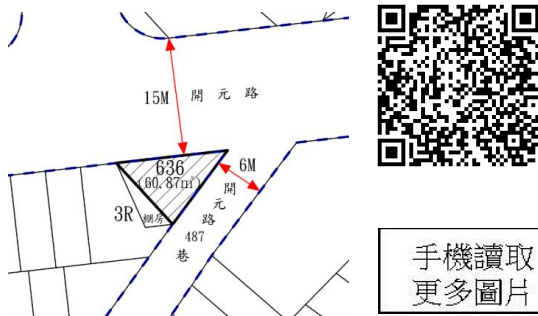

第 9 標

土地位置：通灣里 113-1 號附近

土地座落略圖：

手機讀取
更多圖片

第 10 標

土地位置：忠孝路 51 號附近

土地座落略圖：

手機讀取
更多圖片

第 11 標

土地位置：開元路 520 號附近

土地座落略圖：

手機讀取
更多圖片

第 12 標

土地位置：開元路 520 號附近

土地座落略圖：

手機讀取
更多圖片

第 13 標

土地位置：開元路 491 號附近

土地座落略圖：

第 14 標

土地位置：饒平街 51 巷 17 號附近

土地座落略圖：

第 15 標

土地位置：平仁路 150 巷 10 號附近

土地位置：

土地座落略圖：英才路 16 號附近

第 19 標

土地位置：

土地座落略圖：祥騰別墅 49 號附近

手機讀取
更多圖片