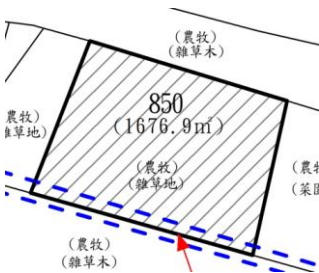

件資料非屬標售公告內容，僅供參考使用，投標人應依地政機關核發資料自行查看相關位置，不得以本位置圖記載有誤而要求損害賠償或解除買賣契約退還保證金。

<p style="text-align: center;">第 1 標</p> <p>土地位置：松園 157 號附近 土地座落略圖：</p>   <p style="text-align: center;">手機讀取 更多圖片</p>	<p style="text-align: center;">第 2 標</p> <p>土地位置：松園 53 號附近 土地座落略圖：</p>   <p style="text-align: center;">手機讀取 更多圖片</p>
<p style="text-align: center;">第 3 標</p> <p>土地位置：文發路 148 巷 2 號附近 土地座落略圖：</p>   <p style="text-align: center;">手機讀取 更多圖片</p>	<p style="text-align: center;">第 4 標</p> <p>土地位置：福源里 61-64 號附近 土地座落略圖：</p>   <p style="text-align: center;">手機讀取 更多圖片</p>
<p style="text-align: center;">第 5 標</p> <p>土地位置：苑坑 55 號附近 土地座落略圖：</p>   <p style="text-align: center;">手機讀取 更多圖片</p>	<p style="text-align: center;">第 6 標</p> <p>土地位置：北房 11-1 號附近 土地座落略圖：</p>   <p style="text-align: center;">手機讀取 更多圖片</p>

第 7 標

土地位置：中華街 1 巷 22 號附近

土地座落略圖：

手機讀取
更多圖片

第 8 標

土地位置：中華街 1 巷 22 號附近

土地座落略圖：

手機讀取
更多圖片

第 9 標

土地位置：通灣里 113-1 號附近

土地座落略圖：

手機讀取
更多圖片

第 10 標

土地位置：忠孝路 51 號附近

土地座落略圖：

手機讀取
更多圖片

第 11 標

土地位置：開元路 520 號附近

土地座落略圖：

手機讀取
更多圖片

第 12 標

土地位置：開元路 520 號附近

土地座落略圖：

手機讀取
更多圖片