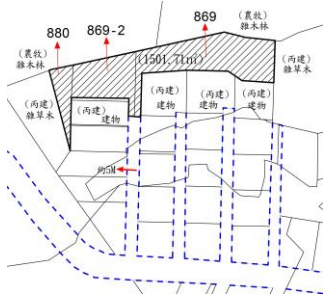

第 11 標

土地位置：開元路 520 號附近

土地座落略圖：

手機讀取
更多圖片

第 12 標

土地位置：開元路 520 號附近

土地座落略圖：

手機讀取
更多圖片

第 13 標

土地位置：開元路 491 號附近

土地座落略圖：

第 14 標

土地位置：饒平街 51 巷 17 號附近

土地座落略圖：

第 15 標

土地位置：平仁路 150 巷 10 號附近

土地座落略圖：

第 16 標

土地位置：平仁路 150 巷 10 號附近

土地座落略圖：

第 17 標

土地位置：

土地座落略圖：平仁路 150 巷 10 號附近

第 18 標

土地位置：

土地座落略圖：英才路 16 號附近

第 19 標

土地位置：

土地座落略圖：祥騰別墅 49 號附近

手機讀取
更多圖片