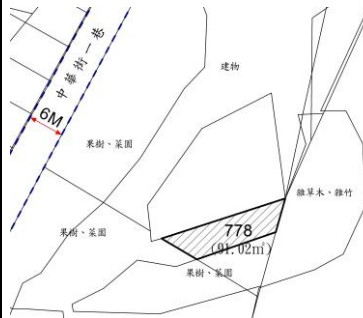

件資料非屬標售公告內容，僅供參考使用，投標人應依地政機關核發資料自行查看相關位置，不得以本位置圖記載有誤而要求損害賠償或解除買賣契約退還保證金。

<p style="text-align: center;">第 1 標</p> <p>土地位置：松園 157 號附近 土地座落略圖：</p>   <p style="text-align: center;">手機讀取 更多圖片</p>	<p style="text-align: center;">第 2 標</p> <p>土地位置：松園 53 號附近 土地座落略圖：</p>   <p style="text-align: center;">手機讀取 更多圖片</p>
<p style="text-align: center;">第 3 標</p> <p>土地位置：文發路 148 巷 2 號附近 土地座落略圖：</p>   <p style="text-align: center;">手機讀取 更多圖片</p>	<p style="text-align: center;">第 4 標</p> <p>土地位置：福源里 61-64 號附近 土地座落略圖：</p>   <p style="text-align: center;">手機讀取 更多圖片</p>
<p style="text-align: center;">第 5 標</p> <p>土地位置：苑坑 55 號附近 土地座落略圖：</p>   <p style="text-align: center;">手機讀取 更多圖片</p>	<p style="text-align: center;">第 6 標</p> <p>土地位置：北房 11-1 號附近 土地座落略圖：</p>   <p style="text-align: center;">手機讀取 更多圖片</p>

第 7 標

土地位置：中華街 1 巷 22 號附近

土地座落略圖：

手機讀取
更多圖片

第 8 標

土地位置：中華街 1 巷 22 號附近

土地座落略圖：

手機讀取
更多圖片

第 9 標

土地位置：通灣里 113-1 號附近

土地座落略圖：

手機讀取
更多圖片

第 10 標

土地位置：忠孝路 51 號附近

土地座落略圖：

手機讀取
更多圖片

第 11 標

土地位置：開元路 520 號附近

土地座落略圖：

手機讀取
更多圖片

第 12 標

土地位置：開元路 520 號附近

土地座落略圖：

手機讀取
更多圖片