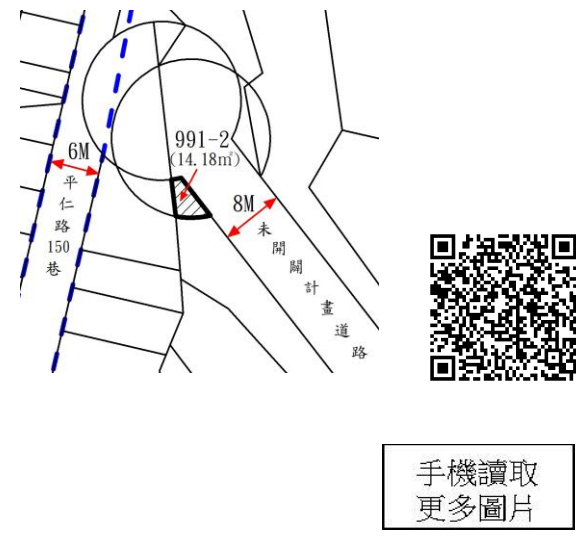

第 11 標

土地位置：開元路 520 號附近

土地座落略圖：

手機讀取
更多圖片

第 12 標

土地位置：開元路 520 號附近

土地座落略圖：

手機讀取
更多圖片

第 13 標

土地位置：開元路 491 號附近

土地座落略圖：

第 14 標

土地位置：饒平街 51 巷 17 號附近

土地座落略圖：

第 15 標

土地位置：平仁路 150 巷 10 號附近

土地座落略圖：

第 16 標

土地位置：平仁路 150 巷 10 號附近

土地座落略圖：

第 17 標

土地位置：

土地座落略圖：平仁路 150 巷 10 號附近

第 18 標

土地位置：

土地座落略圖：英才路 16 號附近

第 19 標

土地位置：

土地座落略圖：祥騰別墅 49 號附近

手機讀取
更多圖片