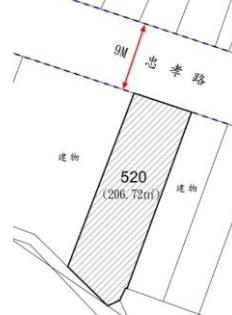

件資料非屬標售公告內容，僅供參考使用，投標人應依地政機關核發資料自行查看相關位置，不得以本位置圖記載有誤而要求損害賠償或解除買賣契約退還保證金。

<p style="text-align: center;">第 1 標</p> <p>土地位置：松園 157 號附近 土地座落略圖：</p>   <p style="text-align: center;">手機讀取 更多圖片</p>	<p style="text-align: center;">第 2 標</p> <p>土地位置：松園 53 號附近 土地座落略圖：</p>   <p style="text-align: center;">手機讀取 更多圖片</p>
<p style="text-align: center;">第 3 標</p> <p>土地位置：文發路 148 巷 2 號附近 土地座落略圖：</p>   <p style="text-align: center;">手機讀取 更多圖片</p>	<p style="text-align: center;">第 4 標</p> <p>土地位置：福源里 61-64 號附近 土地座落略圖：</p>   <p style="text-align: center;">手機讀取 更多圖片</p>
<p style="text-align: center;">第 5 標</p> <p>土地位置：苑坑 55 號附近 土地座落略圖：</p>   <p style="text-align: center;">手機讀取 更多圖片</p>	<p style="text-align: center;">第 6 標</p> <p>土地位置：北房 11-1 號附近 土地座落略圖：</p>   <p style="text-align: center;">手機讀取 更多圖片</p>

第 7 標

土地位置：中華街 1 巷 22 號附近

土地座落略圖：

手機讀取
更多圖片

第 8 標

土地位置：中華街 1 巷 22 號附近

土地座落略圖：

手機讀取
更多圖片

第 9 標

土地位置：通灣里 113-1 號附近

土地座落略圖：

手機讀取
更多圖片

第 10 標

土地位置：忠孝路 51 號附近

土地座落略圖：

手機讀取
更多圖片

第 11 標

土地位置：開元路 520 號附近

土地座落略圖：

手機讀取
更多圖片

第 12 標

土地位置：開元路 520 號附近

土地座落略圖：

手機讀取
更多圖片