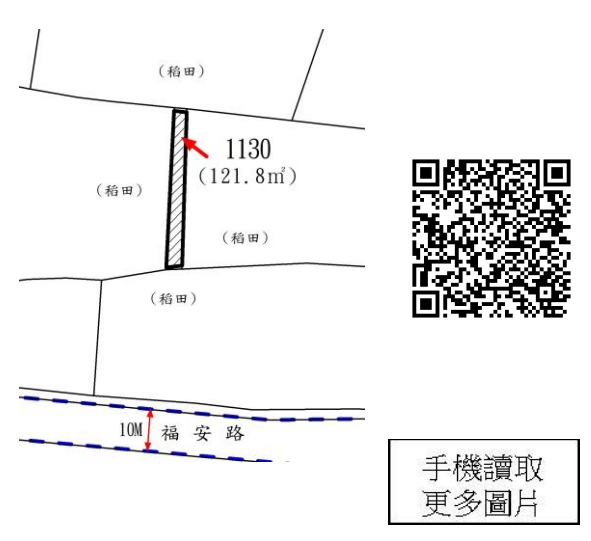

第 11 標

土地位置：開元路 520 號附近

土地座落略圖：

手機讀取
更多圖片

第 12 標

土地位置：開元路 520 號附近

土地座落略圖：

手機讀取
更多圖片

第 13 標

土地位置：開元路 491 號附近

土地座落略圖：

第 14 標

土地位置：饒平街 51 巷 17 號附近

土地座落略圖：

第 15 標

土地位置：平仁路 150 巷 10 號附近

土地座落略圖：

第 16 標

土地位置：平仁路 150 巷 10 號附近

土地座落略圖：

第 17 標

土地位置：

土地座落略圖：平仁路 150 巷 10 號附近

第 18 標

土地位置：

土地座落略圖：英才路 16 號附近

第 19 標

土地位置：

土地座落略圖：祥騰別墅 49 號附近

手機讀取
更多圖片