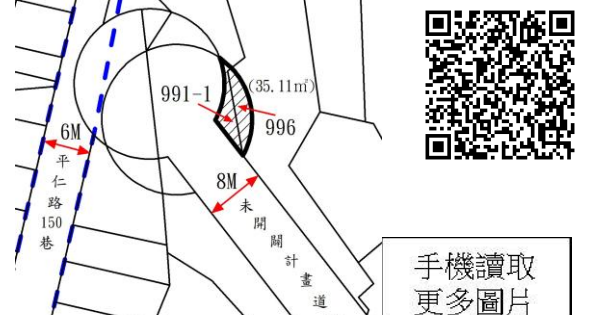

第 16 標

土地位置：平仁路 150 巷 10 號附近

土地座落略圖：