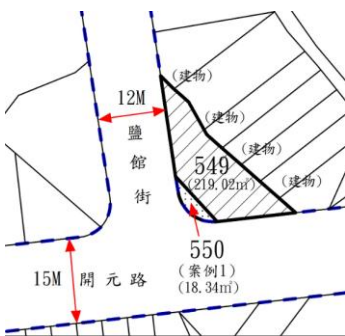

件資料非屬標售公告內容，僅供參考使用，投標人應依地政機關核發資料自行查看相關位置，不得以本位置圖記載有誤而要求損害賠償或解除買賣契約退還保證金。

<p style="text-align: center;">第 1 標</p> <p>土地位置：松園 157 號附近 土地座落略圖：</p>   <p style="text-align: center;">手機讀取 更多圖片</p>	<p style="text-align: center;">第 2 標</p> <p>土地位置：松園 53 號附近 土地座落略圖：</p>   <p style="text-align: center;">手機讀取 更多圖片</p>
<p style="text-align: center;">第 3 標</p> <p>土地位置：文發路 148 巷 2 號附近 土地座落略圖：</p>   <p style="text-align: center;">手機讀取 更多圖片</p>	<p style="text-align: center;">第 4 標</p> <p>土地位置：福源里 61-64 號附近 土地座落略圖：</p>   <p style="text-align: center;">手機讀取 更多圖片</p>
<p style="text-align: center;">第 5 標</p> <p>土地位置：苑坑 55 號附近 土地座落略圖：</p>   <p style="text-align: center;">手機讀取 更多圖片</p>	<p style="text-align: center;">第 6 標</p> <p>土地位置：北房 11-1 號附近 土地座落略圖：</p>   <p style="text-align: center;">手機讀取 更多圖片</p>

第 7 標

土地位置：中華街 1 巷 22 號附近

土地座落略圖：

手機讀取
更多圖片

第 8 標

土地位置：中華街 1 巷 22 號附近

土地座落略圖：

手機讀取
更多圖片

第 9 標

土地位置：通灣里 113-1 號附近

土地座落略圖：

手機讀取
更多圖片

第 10 標

土地位置：忠孝路 51 號附近

土地座落略圖：

手機讀取
更多圖片

第 11 標

土地位置：開元路 520 號附近

土地座落略圖：

手機讀取
更多圖片

第 12 標

土地位置：開元路 520 號附近

土地座落略圖：

手機讀取
更多圖片