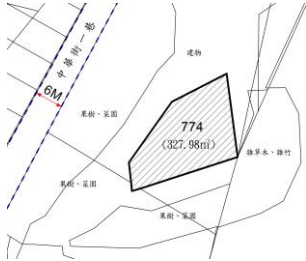

件資料非屬標售公告內容，僅供參考使用，投標人應依地政機關核發資料自行查看相關位置，不得以本位置圖記載有誤而要求損害賠償或解除買賣契約退還保證金。

<p style="text-align: center;">第 1 標</p> <p>土地位置：松園 157 號附近 土地座落略圖：</p>   <p style="text-align: center;">手機讀取 更多圖片</p>	<p style="text-align: center;">第 2 標</p> <p>土地位置：松園 53 號附近 土地座落略圖：</p>   <p style="text-align: center;">手機讀取 更多圖片</p>
<p style="text-align: center;">第 3 標</p> <p>土地位置：文發路 148 巷 2 號附近 土地座落略圖：</p>   <p style="text-align: center;">手機讀取 更多圖片</p>	<p style="text-align: center;">第 4 標</p> <p>土地位置：福源里 61-64 號附近 土地座落略圖：</p>   <p style="text-align: center;">手機讀取 更多圖片</p>
<p style="text-align: center;">第 5 標</p> <p>土地位置：苑坑 55 號附近 土地座落略圖：</p>   <p style="text-align: center;">手機讀取 更多圖片</p>	<p style="text-align: center;">第 6 標</p> <p>土地位置：北房 11-1 號附近 土地座落略圖：</p>   <p style="text-align: center;">手機讀取 更多圖片</p>

第 7 標

土地位置：中華街 1 巷 22 號附近

土地座落略圖：

手機讀取
更多圖片

第 8 標

土地位置：中華街 1 巷 22 號附近

土地座落略圖：

手機讀取
更多圖片

第 9 標

土地位置：通灣里 113-1 號附近

土地座落略圖：

手機讀取
更多圖片

第 10 標

土地位置：忠孝路 51 號附近

土地座落略圖：

手機讀取
更多圖片

土地座落略圖：

第 16 標

土地位置：平仁路 150 巷 10 號附近

土地座落略圖：

第 17 標

土地位置：

土地座落略圖：平仁路 150 巷 10 號附近

第 18 標