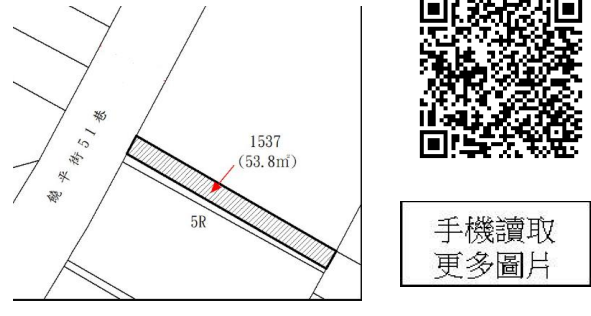

第 11 標

土地位置：開元路 520 號附近

土地座落略圖：

手機讀取
更多圖片

第 12 標

土地位置：開元路 520 號附近

土地座落略圖：

手機讀取
更多圖片

第 13 標

土地位置：開元路 491 號附近

土地座落略圖：

第 14 標

土地位置：饒平街 51 巷 17 號附近

土地座落略圖：

第 15 標

土地位置：平仁路 150 巷 10 號附近

土地座落略圖：

第 16 標

土地位置：平仁路 150 巷 10 號附近

土地座落略圖：

第 17 標

土地位置：

土地座落略圖：平仁路 150 巷 10 號附近

第 18 標

土地位置：

土地座落略圖：英才路 16 號附近

第 19 標

土地位置：

土地座落略圖：祥騰別墅 49 號附近

手機讀取
更多圖片