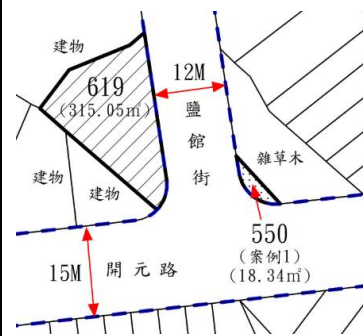

件資料非屬標售公告內容，僅供參考使用，投標人應依地政機關核發資料自行查看相關位置，不得以本位置圖記載有誤而要求損害賠償或解除買賣契約退還保證金。

<p style="text-align: center;">第 1 標</p> <p>土地位置：松園 157 號附近 土地座落略圖：</p>   <p style="text-align: center;">手機讀取 更多圖片</p>	<p style="text-align: center;">第 2 標</p> <p>土地位置：松園 53 號附近 土地座落略圖：</p>   <p style="text-align: center;">手機讀取 更多圖片</p>
<p style="text-align: center;">第 3 標</p> <p>土地位置：文發路 148 巷 2 號附近 土地座落略圖：</p>   <p style="text-align: center;">手機讀取 更多圖片</p>	<p style="text-align: center;">第 4 標</p> <p>土地位置：福源里 61-64 號附近 土地座落略圖：</p>   <p style="text-align: center;">手機讀取 更多圖片</p>
<p style="text-align: center;">第 5 標</p> <p>土地位置：苑坑 55 號附近 土地座落略圖：</p>   <p style="text-align: center;">手機讀取 更多圖片</p>	<p style="text-align: center;">第 6 標</p> <p>土地位置：北房 11-1 號附近 土地座落略圖：</p>   <p style="text-align: center;">手機讀取 更多圖片</p>

第 9 標

土地位置：通灣里 113-1 號附近

土地座落略圖：

手機讀取
更多圖片

第 10 標

土地位置：忠孝路 51 號附近

土地座落略圖：

手機讀取
更多圖片

第 11 標

土地位置：開元路 520 號附近

土地座落略圖：

手機讀取
更多圖片

第 12 標

土地位置：開元路 520 號附近

土地座落略圖：

手機讀取
更多圖片

第 13 標

土地位置：開元路 491 號附近

土地座落略圖：

第 14 標

土地位置：饒平街 51 巷 17 號附近

土地座落略圖：

第 15 標

土地位置：平仁路 150 巷 10 號附近