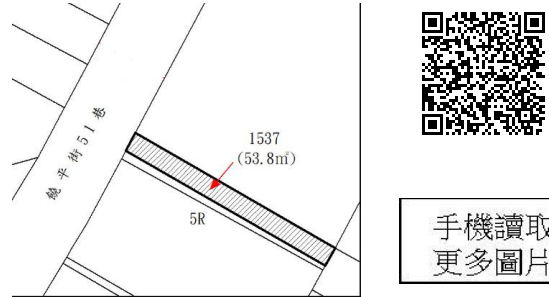

第 9 標

土地位置：通灣里 113-1 號附近

土地座落略圖：

手機讀取
更多圖片

第 10 標

土地位置：忠孝路 51 號附近

土地座落略圖：

手機讀取
更多圖片

第 11 標

土地位置：開元路 520 號附近

土地座落略圖：

手機讀取
更多圖片

第 12 標

土地位置：開元路 520 號附近

土地座落略圖：

手機讀取
更多圖片

第 13 標

土地位置：開元路 491 號附近

土地座落略圖：

手機讀取
更多圖片

第 14 標

土地位置：饒平街 51 巷 17 號附近

土地座落略圖：

手機讀取
更多圖片

第 15 標

土地位置：平仁路 150 巷 10 號附近

土地座落略圖：

手機讀取
更多圖片

第 16 標

土地位置：平仁路 150 巷 10 號附近

土地座落略圖：

手機讀取
更多圖片