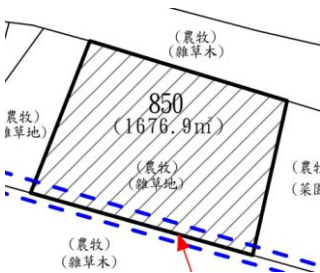

本件資料非屬標售公告內容，僅供參考使用，投標人應依地政機關核發資料自行查看相關位置，不得以本位置圖記載有誤而要求損害賠償或解除買賣契約退還保證金。

<p style="text-align: center;">第 1 標</p> <p>土地位置：松園 157 號附近 土地座落略圖：</p>  <p style="text-align: center;">手機讀取 更多圖片</p>	<p style="text-align: center;">第 2 標</p> <p>土地位置：松園 53 號附近 土地座落略圖：</p>  <p style="text-align: center;">手機讀取 更多圖片</p>
<p style="text-align: center;">第 3 標</p> <p>土地位置：文發路 148 巷 2 號附近 土地座落略圖：</p>  <p style="text-align: center;">手機讀取 更多圖片</p>	<p style="text-align: center;">第 4 標</p> <p>土地位置：福源里 61-64 號附近 土地座落略圖：</p>  <p style="text-align: center;">手機讀取 更多圖片</p>
<p style="text-align: center;">第 5 標</p> <p>土地位置：苑坑 55 號附近 土地座落略圖：</p>  <p style="text-align: center;">手機讀取 更多圖片</p>	<p style="text-align: center;">第 6 標</p> <p>土地位置：北房 11-1 號附近 土地座落略圖：</p>  <p style="text-align: center;">手機讀取 更多圖片</p>

第 7 標

土地位置：中華街 1 巷 22 號附近

土地座落略圖：

手機讀取
更多圖片

第 8 標

土地位置：中華街 1 巷 22 號附近

土地座落略圖：

手機讀取
更多圖片

第 9 標

土地位置：通灣里 113-1 號附近

土地座落略圖：

手機讀取
更多圖片

第 10 標

土地位置：忠孝路 51 號附近

土地座落略圖：

手機讀取
更多圖片

第 11 標

土地位置：開元路 520 號附近

土地座落略圖：

手機讀取
更多圖片

第 12 標

土地位置：開元路 520 號附近

土地座落略圖：

手機讀取
更多圖片