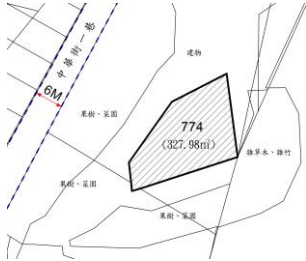

本件資料非屬標售公告內容，僅供參考使用，投標人應依地政機關核發資料自行查看相關位置，不得以本位置圖記載有誤而要求損害賠償或解除買賣契約退還保證金。

<p style="text-align: center;">第 1 標</p> <p>土地位置：松園 157 號附近 土地座落略圖：</p>  <p style="text-align: center;">手機讀取 更多圖片</p>	<p style="text-align: center;">第 2 標</p> <p>土地位置：松園 53 號附近 土地座落略圖：</p>  <p style="text-align: center;">手機讀取 更多圖片</p>
<p style="text-align: center;">第 3 標</p> <p>土地位置：文發路 148 巷 2 號附近 土地座落略圖：</p>  <p style="text-align: center;">手機讀取 更多圖片</p>	<p style="text-align: center;">第 4 標</p> <p>土地位置：福源里 61-64 號附近 土地座落略圖：</p>  <p style="text-align: center;">手機讀取 更多圖片</p>
<p style="text-align: center;">第 5 標</p> <p>土地位置：苑坑 55 號附近 土地座落略圖：</p>  <p style="text-align: center;">手機讀取 更多圖片</p>	<p style="text-align: center;">第 6 標</p> <p>土地位置：北房 11-1 號附近 土地座落略圖：</p>  <p style="text-align: center;">手機讀取 更多圖片</p>

第 7 標

土地位置：中華街 1 巷 22 號附近

土地座落略圖：

手機讀取
更多圖片

第 8 標

土地位置：中華街 1 巷 22 號附近

土地座落略圖：

手機讀取
更多圖片

第 9 標

土地位置：通灣里 113-1 號附近

土地座落略圖：

手機讀取
更多圖片

第 10 標

土地位置：忠孝路 51 號附近

土地座落略圖：

手機讀取
更多圖片

第 17 標

土地位置：

土地座落略圖：平仁路 150 巷 10 號附近

手機讀取
更多圖片