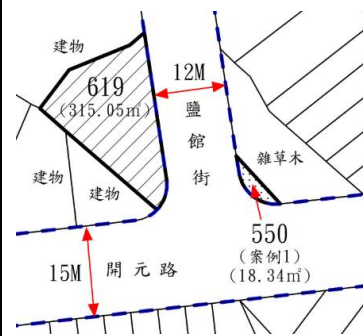

本件資料非屬標售公告內容，僅供參考使用，投標人應依地政機關核發資料自行查看相關位置，不得以本位置圖記載有誤而要求損害賠償或解除買賣契約退還保證金。

<p style="text-align: center;">第 1 標</p> <p>土地位置：松園 157 號附近 土地座落略圖：</p>  <p style="text-align: center;">手機讀取 更多圖片</p>	<p style="text-align: center;">第 2 標</p> <p>土地位置：松園 53 號附近 土地座落略圖：</p>  <p style="text-align: center;">手機讀取 更多圖片</p>
<p style="text-align: center;">第 3 標</p> <p>土地位置：文發路 148 巷 2 號附近 土地座落略圖：</p>  <p style="text-align: center;">手機讀取 更多圖片</p>	<p style="text-align: center;">第 4 標</p> <p>土地位置：福源里 61-64 號附近 土地座落略圖：</p>  <p style="text-align: center;">手機讀取 更多圖片</p>
<p style="text-align: center;">第 5 標</p> <p>土地位置：苑坑 55 號附近 土地座落略圖：</p>  <p style="text-align: center;">手機讀取 更多圖片</p>	<p style="text-align: center;">第 6 標</p> <p>土地位置：北房 11-1 號附近 土地座落略圖：</p>  <p style="text-align: center;">手機讀取 更多圖片</p>

第 9 標

土地位置：通灣里 113-1 號附近

土地座落略圖：

手機讀取
更多圖片

第 10 標

土地位置：忠孝路 51 號附近

土地座落略圖：

手機讀取
更多圖片

第 11 標

土地位置：開元路 520 號附近

土地座落略圖：

手機讀取
更多圖片

第 12 標

土地位置：開元路 520 號附近

土地座落略圖：

手機讀取
更多圖片

第 13 標

土地位置：開元路 491 號附近

土地座落略圖：

手機讀取
更多圖片

第 14 標

土地位置：饒平街 51 巷 17 號附近

土地座落略圖：

手機讀取
更多圖片