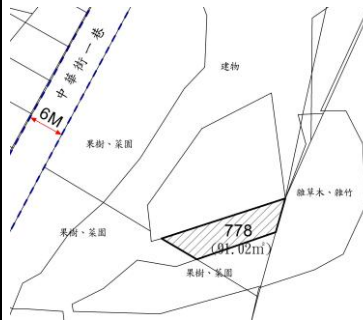

本件資料非屬標售公告內容，僅供參考使用，投標人應依地政機關核發資料自行查看相關位置，不得以本位置圖記載有誤而要求損害賠償或解除買賣契約退還保證金。

<p style="text-align: center;">第 1 標</p> <p>土地位置：松園 157 號附近 土地座落略圖：</p>  <p style="text-align: center;">手機讀取 更多圖片</p>	<p style="text-align: center;">第 2 標</p> <p>土地位置：松園 53 號附近 土地座落略圖：</p>  <p style="text-align: center;">手機讀取 更多圖片</p>
<p style="text-align: center;">第 3 標</p> <p>土地位置：文發路 148 巷 2 號附近 土地座落略圖：</p>  <p style="text-align: center;">手機讀取 更多圖片</p>	<p style="text-align: center;">第 4 標</p> <p>土地位置：福源里 61-64 號附近 土地座落略圖：</p>  <p style="text-align: center;">手機讀取 更多圖片</p>
<p style="text-align: center;">第 5 標</p> <p>土地位置：苑坑 55 號附近 土地座落略圖：</p>  <p style="text-align: center;">手機讀取 更多圖片</p>	<p style="text-align: center;">第 6 標</p> <p>土地位置：北房 11-1 號附近 土地座落略圖：</p>  <p style="text-align: center;">手機讀取 更多圖片</p>

第 7 標

土地位置：中華街 1 巷 22 號附近

土地座落略圖：

手機讀取
更多圖片

第 8 標

土地位置：中華街 1 巷 22 號附近

土地座落略圖：

手機讀取
更多圖片

第 9 標

土地位置：通灣里 113-1 號附近

土地座落略圖：

手機讀取
更多圖片

第 10 標

土地位置：忠孝路 51 號附近

土地座落略圖：

手機讀取
更多圖片

第 11 標

土地位置：開元路 520 號附近

土地座落略圖：

手機讀取
更多圖片

第 12 標

土地位置：開元路 520 號附近

土地座落略圖：

手機讀取
更多圖片