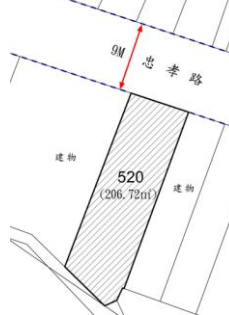

本件資料非屬標售公告內容，僅供參考使用，投標人應依地政機關核發資料自行查看相關位置，不得以本位置圖記載有誤而要求損害賠償或解除買賣契約退還保證金。

<p style="text-align: center;">第 1 標</p> <p>土地位置：松園 157 號附近 土地座落略圖：</p>  <p style="text-align: center;">手機讀取 更多圖片</p>	<p style="text-align: center;">第 2 標</p> <p>土地位置：松園 53 號附近 土地座落略圖：</p>  <p style="text-align: center;">手機讀取 更多圖片</p>
<p style="text-align: center;">第 3 標</p> <p>土地位置：文發路 148 巷 2 號附近 土地座落略圖：</p>  <p style="text-align: center;">手機讀取 更多圖片</p>	<p style="text-align: center;">第 4 標</p> <p>土地位置：福源里 61-64 號附近 土地座落略圖：</p>  <p style="text-align: center;">手機讀取 更多圖片</p>
<p style="text-align: center;">第 5 標</p> <p>土地位置：苑坑 55 號附近 土地座落略圖：</p>  <p style="text-align: center;">手機讀取 更多圖片</p>	<p style="text-align: center;">第 6 標</p> <p>土地位置：北房 11-1 號附近 土地座落略圖：</p>  <p style="text-align: center;">手機讀取 更多圖片</p>

第 7 標

土地位置：中華街 1 巷 22 號附近

土地座落略圖：

手機讀取
更多圖片

第 8 標

土地位置：中華街 1 巷 22 號附近

土地座落略圖：

手機讀取
更多圖片

第 9 標

土地位置：通灣里 113-1 號附近

土地座落略圖：

手機讀取
更多圖片

第 10 標

土地位置：忠孝路 51 號附近

土地座落略圖：

手機讀取
更多圖片

第 11 標

土地位置：開元路 520 號附近

土地座落略圖：

手機讀取
更多圖片

第 12 標

土地位置：開元路 520 號附近

土地座落略圖：

手機讀取
更多圖片