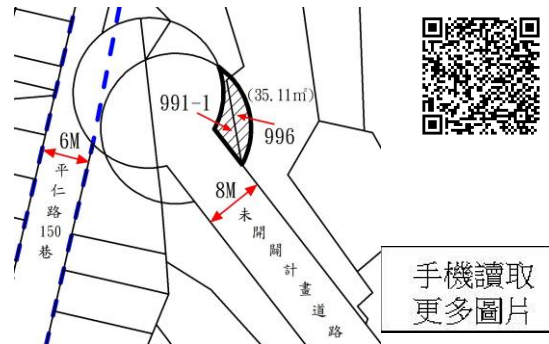

第 11 標

土地位置：開元路 520 號附近

土地座落略圖：

手機讀取
更多圖片

第 12 標

土地位置：開元路 520 號附近

土地座落略圖：

手機讀取
更多圖片

第 13 標

土地位置：開元路 491 號附近

土地座落略圖：

手機讀取
更多圖片

第 14 標

土地位置：饒平街 51 巷 17 號附近

土地座落略圖：

手機讀取
更多圖片

第 15 標

土地位置：平仁路 150 巷 10 號附近

土地座落略圖：

手機讀取
更多圖片

第 16 標

土地位置：平仁路 150 巷 10 號附近

土地座落略圖：

手機讀取
更多圖片

第 17 標

土地位置：

土地座落略圖：平仁路 150 巷 10 號附近

手機讀取
更多圖片