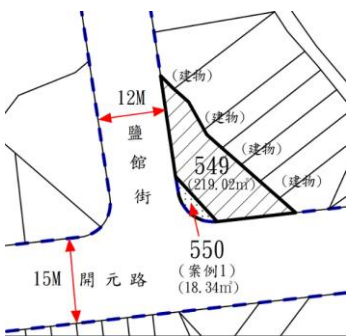

本件資料非屬標售公告內容，僅供參考使用，投標人應依地政機關核發資料自行查看相關位置，不得以本位置圖記載有誤而要求損害賠償或解除買賣契約退還保證金。

<p style="text-align: center;">第 1 標</p> <p>土地位置：松園 157 號附近 土地座落略圖：</p>  <p style="text-align: center;">手機讀取 更多圖片</p>	<p style="text-align: center;">第 2 標</p> <p>土地位置：松園 53 號附近 土地座落略圖：</p>  <p style="text-align: center;">手機讀取 更多圖片</p>
<p style="text-align: center;">第 3 標</p> <p>土地位置：文發路 148 巷 2 號附近 土地座落略圖：</p>  <p style="text-align: center;">手機讀取 更多圖片</p>	<p style="text-align: center;">第 4 標</p> <p>土地位置：福源里 61-64 號附近 土地座落略圖：</p>  <p style="text-align: center;">手機讀取 更多圖片</p>
<p style="text-align: center;">第 5 標</p> <p>土地位置：苑坑 55 號附近 土地座落略圖：</p>  <p style="text-align: center;">手機讀取 更多圖片</p>	<p style="text-align: center;">第 6 標</p> <p>土地位置：北房 11-1 號附近 土地座落略圖：</p>  <p style="text-align: center;">手機讀取 更多圖片</p>

第 7 標

土地位置：中華街 1 巷 22 號附近

土地座落略圖：

手機讀取
更多圖片

第 8 標

土地位置：中華街 1 巷 22 號附近

土地座落略圖：

手機讀取
更多圖片

第 9 標

土地位置：通灣里 113-1 號附近

土地座落略圖：

手機讀取
更多圖片

第 10 標

土地位置：忠孝路 51 號附近

土地座落略圖：

手機讀取
更多圖片

第 11 標

土地位置：開元路 520 號附近

土地座落略圖：

手機讀取
更多圖片

第 12 標

土地位置：開元路 520 號附近

土地座落略圖：

手機讀取
更多圖片