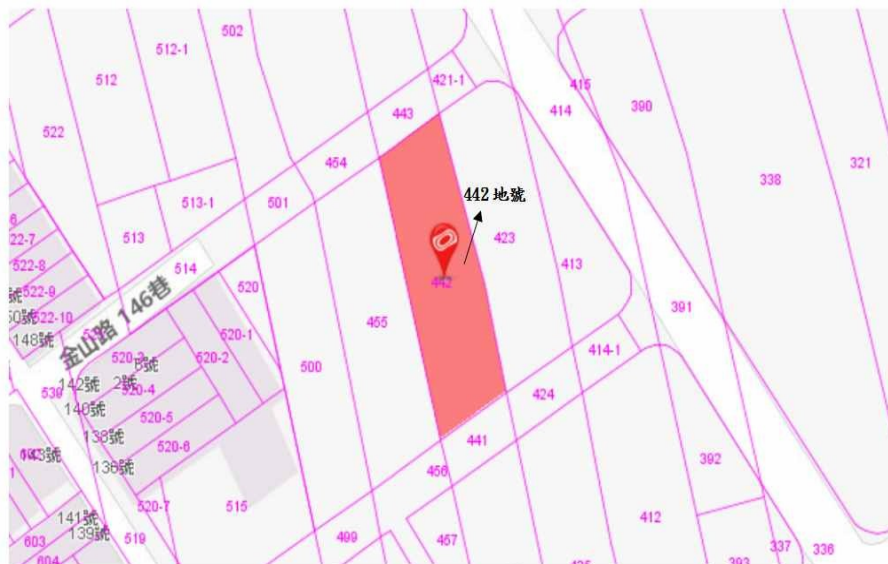

◎位置略圖僅供參考，有關地籍資料，請自行向地政機關查閱