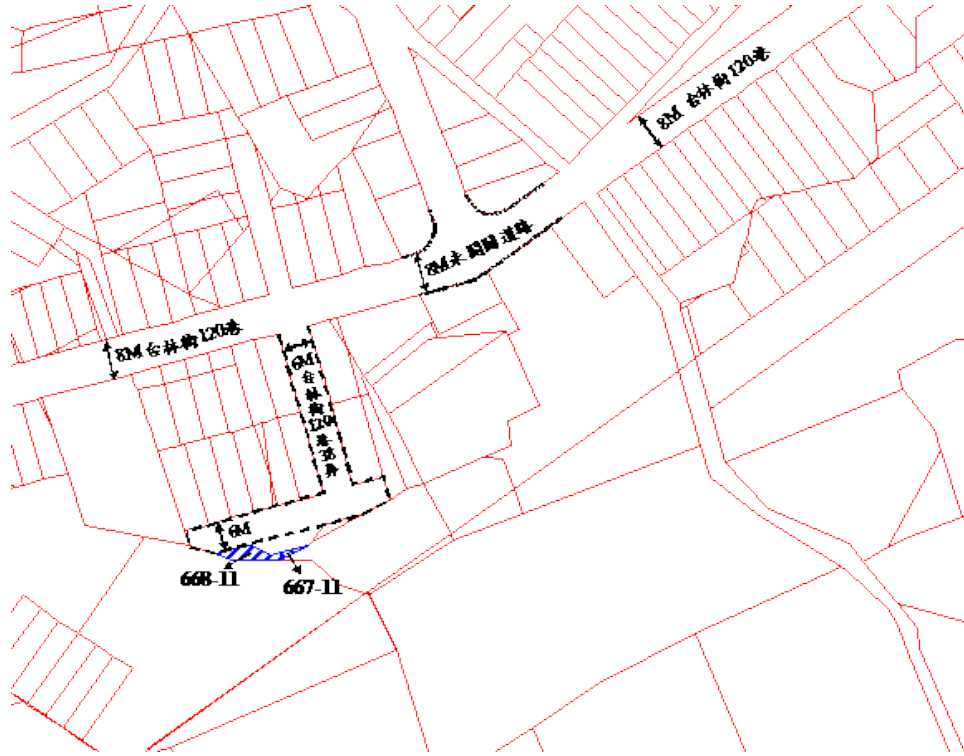

## 第 10 標-屏東縣崁頂鄉頂忠段 271 地號

土地位置：屏東縣崁頂鄉頂忠段 271 地號

◎位置略圖僅供參考，有關地籍資料，請自行向地政機關查閱

第 11 標-嘉義市嘉義市頂庄段 667-11、668-11 地號

◎位置略圖僅供參考，有關地籍資料，請自行向地政機關查閱

第 12 標-嘉義縣朴子市鴨母寮段東安小段 63、63-1 地號

◎位置略圖僅供參考，有關地籍資料，請自行向地政機關查閱