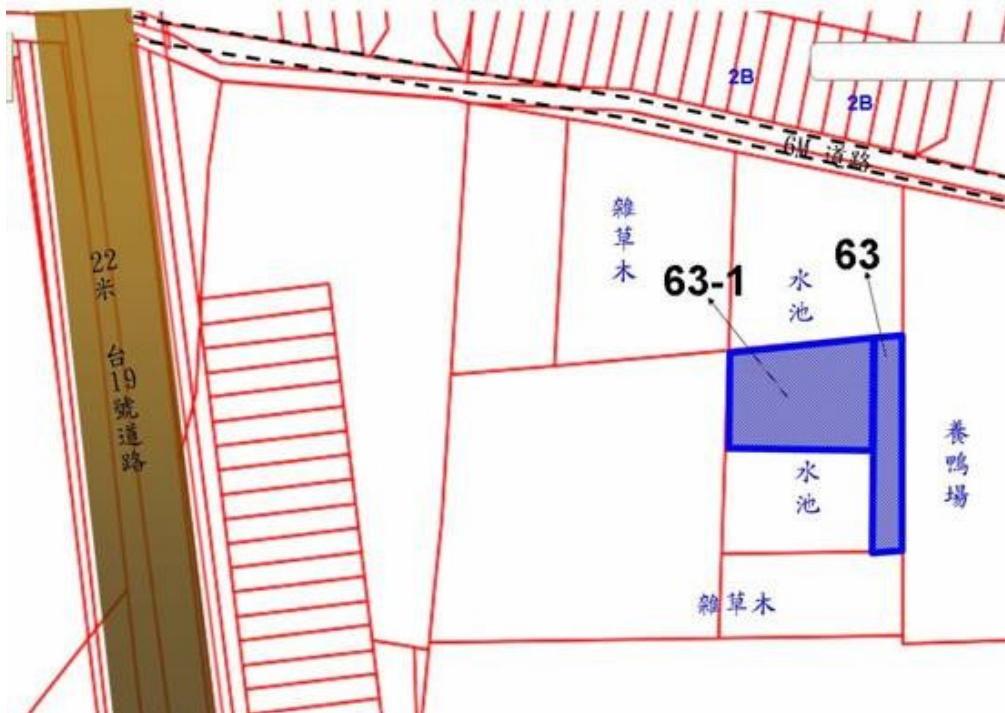

## 第 10 標-屏東縣崁頂鄉頂忠段 271 地號

土地位置：屏東縣崁頂鄉頂忠段 271 地號

◎位置略圖僅供參考，有關地籍資料，請自行向地政機關查閱

第 11 標-嘉義市嘉義市頂庄段 667-11、668-11 地號

◎位置略圖僅供參考，有關地籍資料，請自行向地政機關查閱

第 12 標-嘉義縣朴子市鴨母寮段東安小段 63、63-1 地號

◎位置略圖僅供參考，有關地籍資料，請自行向地政機關查閱