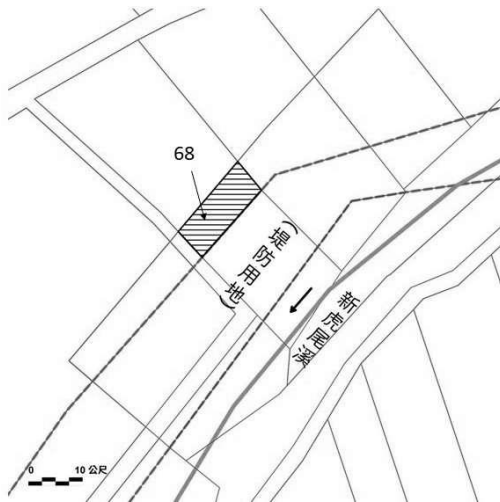

本件資料非屬標售公告內容，僅供參考使用，投標人應依地政機關核發資料自行查看相關位置，不得以本位置圖記載有誤而要求損害賠償或解除買賣契約退還保證金。

<p style="text-align: center;">第 1 標</p> <p>土地位置：文昌路 27 號附近 土地座落略圖：</p>  <p style="text-align: center;">手機讀取 更多圖片</p>	<p style="text-align: center;">第 2 標</p> <p>土地位置：仁美街 291 號附近 土地座落略圖：</p>  <p style="text-align: center;">手機讀取 更多圖片</p>
<p style="text-align: center;">第 3 標</p> <p>土地位置：仁美街 291 號附近 土地座落略圖：</p>  <p style="text-align: center;">手機讀取 更多圖片</p>	<p style="text-align: center;">第 4 標</p> <p>土地位置：宗聖街 61-47 號附近 土地座落略圖：</p>  <p style="text-align: center;">手機讀取 更多圖片</p>

本件資料非屬標售公告內容，僅供參考使用，投標人應依地政機關核發資料自行查看相關位置，不得以本位置圖記載有誤而要求損害賠償或解除買賣契約退還保證金。

第 5 標

土地位置：荊桐南路一段 105 號附近
 土地座落略圖：

手機讀取
 更多圖片

第 6 標

土地位置：荊桐南路一段 105 號附近
 土地座落略圖：

手機讀取
 更多圖片

第 7 標

土地位置：新社路 110 號附近
 土地座落略圖：

手機讀取
 更多圖片

第 8 標

土地位置：仁和街 2-3 號附近
 土地座落略圖：

手機讀取
 更多圖片

本件資料非屬標售公告內容，僅供參考使用，投標人應依地政機關核發資料自行查看相關位置，不得以本位置圖記載有誤而要求損害賠償或解除買賣契約退還保證金。

第 9 標	第 10 標
<p>土地位置：明昌路 127 巷附近 土地座落略圖：</p>  <p>20M 建 國 三 路</p> <p>(新瓦巷) 1903</p> <p>7M 明 昌 路 1 2 7 巷</p> <p>8M 建 國 二 路 7 7 巷</p> <p>5M</p>  <p>手機讀取 更多圖片</p>	<p>土地位置：興貴村 29-6 號附近 土地座落略圖：</p>  <p>1760-1</p> <p>6M 道路</p>  <p>手機讀取 更多圖片</p>