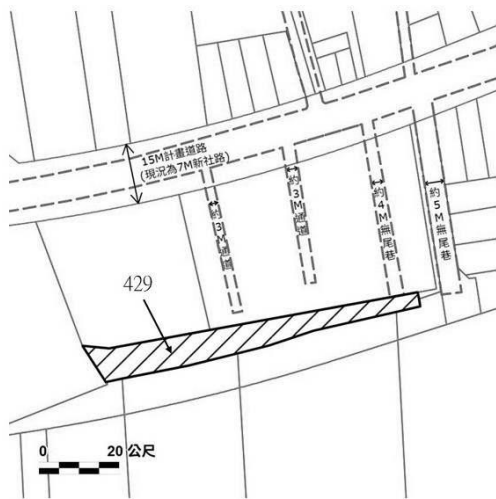

本件資料非屬標售公告內容，僅供參考使用，投標人應依地政機關核發資料自行查看相關位置，不得以本位置圖記載有誤而要求損害賠償或解除買賣契約退還保證金。

<p style="text-align: center;">第 1 標</p> <p>土地位置：文昌路 27 號附近 土地座落略圖：</p>  <p style="text-align: center;">手機讀取 更多圖片</p>	<p style="text-align: center;">第 2 標</p> <p>土地位置：仁美街 291 號附近 土地座落略圖：</p>  <p style="text-align: center;">手機讀取 更多圖片</p>
<p style="text-align: center;">第 3 標</p> <p>土地位置：仁美街 291 號附近 土地座落略圖：</p>  <p style="text-align: center;">手機讀取 更多圖片</p>	<p style="text-align: center;">第 4 標</p> <p>土地位置：宗聖街 61-47 號附近 土地座落略圖：</p>  <p style="text-align: center;">手機讀取 更多圖片</p>

本件資料非屬標售公告內容，僅供參考使用，投標人應依地政機關核發資料自行查看相關位置，不得以本位置圖記載有誤而要求損害賠償或解除買賣契約退還保證金。

第 5 標

土地位置：荊桐南路一段 105 號附近
 土地座落略圖：

手機讀取
 更多圖片

第 6 標

土地位置：荊桐南路一段 105 號附近
 土地座落略圖：

手機讀取
 更多圖片

第 7 標

土地位置：新社路 110 號附近
 土地座落略圖：

手機讀取
 更多圖片

第 8 標

土地位置：仁和街 2-3 號附近
 土地座落略圖：

手機讀取
 更多圖片

本件資料非屬標售公告內容，僅供參考使用，投標人應依地政機關核發資料自行查看相關位置，不得以本位置圖記載有誤而要求損害賠償或解除買賣契約退還保證金。

第 9 標	第 10 標
<p>土地位置：明昌路 127 巷附近 土地座落略圖：</p>  <p>20M 建 國 三 路</p> <p>(新瓦巷) 1903</p> <p>7M 明 昌 路 1 2 7 巷</p> <p>8M 建 國 二 路 7 7 巷</p> <p>5M</p>  <p>手機讀取 更多圖片</p>	<p>土地位置：興貴村 29-6 號附近 土地座落略圖：</p>  <p>1760-1</p> <p>6M 道路</p>  <p>手機讀取 更多圖片</p>