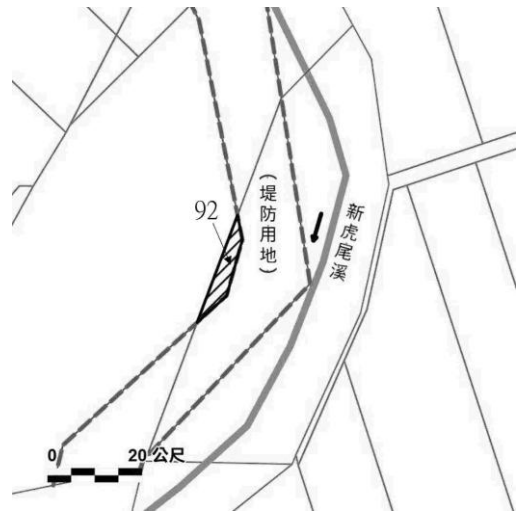

本件資料非屬標售公告內容，僅供參考使用，投標人應依地政機關核發資料自行查看相關位置，不得以本位置圖記載有誤而要求損害賠償或解除買賣契約退還保證金。

<p style="text-align: center;">第 1 標</p> <p>土地位置：文昌路 27 號附近 土地座落略圖：</p>  <p style="text-align: center;">手機讀取 更多圖片</p>	<p style="text-align: center;">第 2 標</p> <p>土地位置：仁美街 291 號附近 土地座落略圖：</p>  <p style="text-align: center;">手機讀取 更多圖片</p>
<p style="text-align: center;">第 3 標</p> <p>土地位置：仁美街 291 號附近 土地座落略圖：</p>  <p style="text-align: center;">手機讀取 更多圖片</p>	<p style="text-align: center;">第 4 標</p> <p>土地位置：宗聖街 61-47 號附近 土地座落略圖：</p>  <p style="text-align: center;">手機讀取 更多圖片</p>

本件資料非屬標售公告內容，僅供參考使用，投標人應依地政機關核發資料自行查看相關位置，不得以本位置圖記載有誤而要求損害賠償或解除買賣契約退還保證金。

第 5 標

土地位置：荊桐南路一段 105 號附近
 土地座落略圖：

手機讀取
 更多圖片

第 6 標

土地位置：荊桐南路一段 105 號附近
 土地座落略圖：

手機讀取
 更多圖片

第 7 標

土地位置：新社路 110 號附近
 土地座落略圖：

手機讀取
 更多圖片

第 8 標

土地位置：仁和街 2-3 號附近
 土地座落略圖：

手機讀取
 更多圖片

本件資料非屬標售公告內容，僅供參考使用，投標人應依地政機關核發資料自行查看相關位置，不得以本位置圖記載有誤而要求損害賠償或解除買賣契約退還保證金。

第 9 標	第 10 標
<p>土地位置：明昌路 127 巷附近 土地座落略圖：</p>  <p>20M 建 國 三 路</p> <p>(新瓦巷) 1903</p> <p>7M 明 昌 路 1 2 7 巷</p> <p>8M 建 國 二 路 7 7 巷</p> <p>5M</p>  <p>手機讀取 更多圖片</p>	<p>土地位置：興貴村 29-6 號附近 土地座落略圖：</p>  <p>1760-1</p> <p>6M 道路</p>  <p>手機讀取 更多圖片</p>