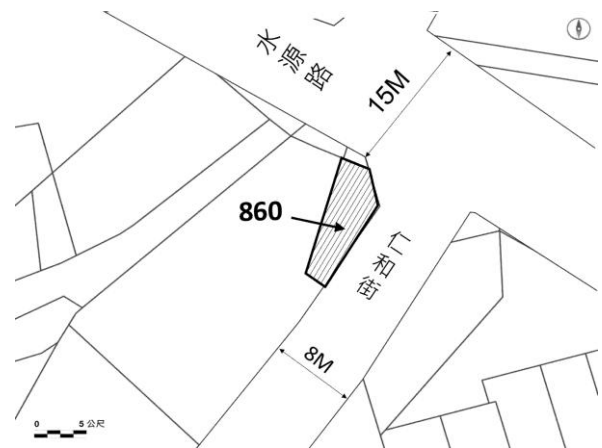

本件資料非屬標售公告內容，僅供參考使用，投標人應依地政機關核發資料自行查看相關位置，不得以本位置圖記載有誤而要求損害賠償或解除買賣契約退還保證金。

<p style="text-align: center;">第 1 標</p> <p>土地位置：文昌路 27 號附近 土地座落略圖：</p>  <p style="text-align: center;">手機讀取 更多圖片</p>	<p style="text-align: center;">第 2 標</p> <p>土地位置：仁美街 291 號附近 土地座落略圖：</p>  <p style="text-align: center;">手機讀取 更多圖片</p>
<p style="text-align: center;">第 3 標</p> <p>土地位置：仁美街 291 號附近 土地座落略圖：</p>  <p style="text-align: center;">手機讀取 更多圖片</p>	<p style="text-align: center;">第 4 標</p> <p>土地位置：宗聖街 61-47 號附近 土地座落略圖：</p>  <p style="text-align: center;">手機讀取 更多圖片</p>

本件資料非屬標售公告內容，僅供參考使用，投標人應依地政機關核發資料自行查看相關位置，不得以本位置圖記載有誤而要求損害賠償或解除買賣契約退還保證金。

第 5 標

土地位置：荊桐南路一段 105 號附近
 土地座落略圖：

手機讀取
 更多圖片

第 6 標

土地位置：荊桐南路一段 105 號附近
 土地座落略圖：

手機讀取
 更多圖片

第 7 標

土地位置：新社路 110 號附近
 土地座落略圖：

手機讀取
 更多圖片

第 8 標

土地位置：仁和街 2-3 號附近
 土地座落略圖：

手機讀取
 更多圖片

本件資料非屬標售公告內容，僅供參考使用，投標人應依地政機關核發資料自行查看相關位置，不得以本位置圖記載有誤而要求損害賠償或解除買賣契約退還保證金。

第 9 標	第 10 標
<p>土地位置：明昌路 127 巷附近 土地座落略圖：</p>  <p>20M 建 國 三 路</p> <p>(新瓦巷) 1903</p> <p>7M 明 昌 路 1 2 7 巷</p> <p>8M 建 國 二 路 7 7 巷</p> <p>5M</p>  <p>手機讀取 更多圖片</p>	<p>土地位置：興貴村 29-6 號附近 土地座落略圖：</p>  <p>1760-1</p> <p>6M 道路</p>  <p>手機讀取 更多圖片</p>