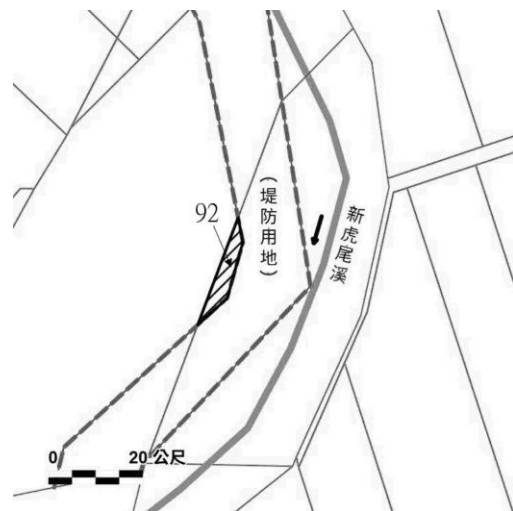

### 第 5 標

土地位置：宗聖街 61-47 號附近  
土地座落略圖：

手機讀取  
更多圖片

### 第 6 標

土地位置：仁和街 2-3 號附近  
土地座落略圖：

手機讀取  
更多圖片

### 第 7 標

土地位置：明昌路 127 巷附近  
土地座落略圖：

手機讀取  
更多圖片

### 第 8 標

土地位置：荊桐南路一段 105 號附近  
土地座落略圖：

手機讀取  
更多圖片

本件資料非屬標售公告內容，僅供參考使用，投標人應依地政機關核發資料自行查看相關位置，不得以本位置圖記載有誤而要求損害賠償或解除買賣契約退還保證金。

第 9 標	第 10 標
<p>土地位置：荊桐南路一段 105 號附近 土地座落略圖：</p>  <div data-bbox="400 999 512 1104" style="display: inline-block; text-align: center;">  </div> <div data-bbox="544 1010 727 1104" style="display: inline-block; border: 1px solid black; padding: 5px; text-align: center;"> <p>手機讀取 更多圖片</p> </div>	<p>土地位置：新社路 110 號附近 土地座落略圖：</p>  <div data-bbox="1050 987 1161 1099" style="display: inline-block; text-align: center;">  </div> <div data-bbox="1201 1010 1385 1099" style="display: inline-block; border: 1px solid black; padding: 5px; text-align: center;"> <p>手機讀取 更多圖片</p> </div>