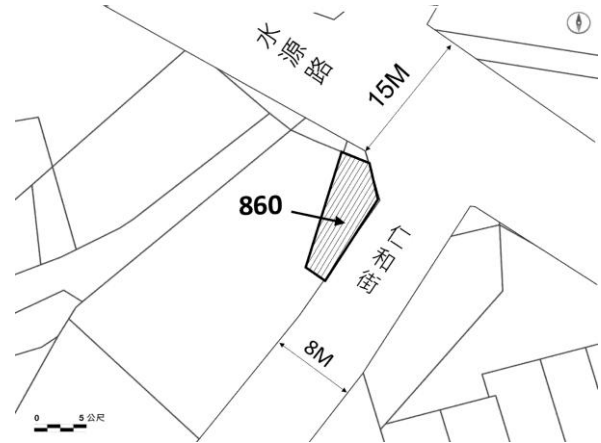

本件資料非屬標售公告內容，僅供參考使用，投標人應依地政機關核發資料自行查看相關位置，不得以本位置圖記載有誤而要求損害賠償或解除買賣契約退還保證金。

<p style="text-align: center;"><b>第 1 標</b></p> <p>土地位置：荊桐南路一段 105 號附近 土地座落略圖：</p>  <div style="display: flex; justify-content: center; align-items: center; margin-top: 10px;">  <div style="border: 1px solid black; padding: 5px; text-align: center;">手機讀取 更多圖片</div> </div>	<p style="text-align: center;"><b>第 2 標</b></p> <p>土地位置：仁美街 291 號附近 土地座落略圖：</p>  <div style="display: flex; justify-content: center; align-items: center; margin-top: 10px;">  <div style="border: 1px solid black; padding: 5px; text-align: center;">手機讀取 更多圖片</div> </div>
<p style="text-align: center;"><b>第 3 標</b></p> <p>土地位置：仁美街 291 號附近 土地座落略圖：</p>  <div style="display: flex; justify-content: center; align-items: center; margin-top: 10px;">  <div style="border: 1px solid black; padding: 5px; text-align: center;">手機讀取 更多圖片</div> </div>	<p style="text-align: center;"><b>第 4 標</b></p> <p>土地位置：文昌路 27 號附近 土地座落略圖：</p>  <div style="display: flex; justify-content: center; align-items: center; margin-top: 10px;">  <div style="border: 1px solid black; padding: 5px; text-align: center;">手機讀取 更多圖片</div> </div>

### 第 5 標

土地位置：宗聖街 61-47 號附近  
土地座落略圖：

手機讀取  
更多圖片

### 第 6 標

土地位置：仁和街 2-3 號附近  
土地座落略圖：

手機讀取  
更多圖片

### 第 7 標

土地位置：明昌路 127 巷附近  
土地座落略圖：

手機讀取  
更多圖片