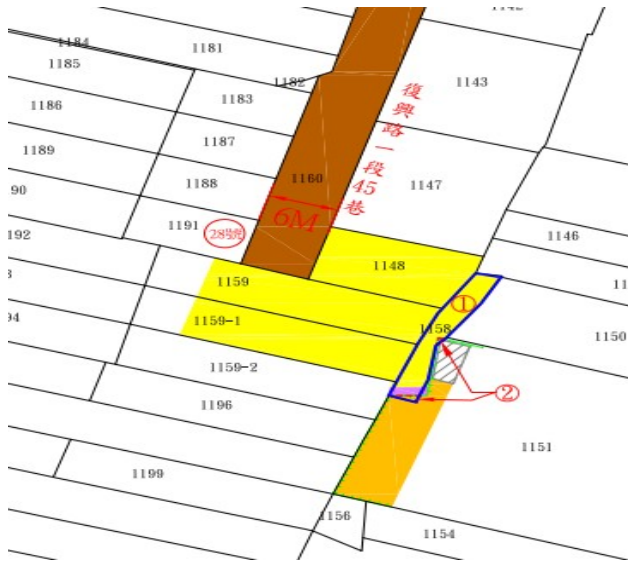

115 年度第 35 批國有非公用不動產座落位置示意略圖

◎ 非屬標售公告內容，僅供參考使用，投標人應依地政機關核發資料自行查看相關位置，不得以本位置圖記載有誤而要求損害賠償或解除買賣契約退還保證金。

1

土地位置：復興路一段 45 巷 28 號旁。
土地座落略圖：

2

土地位置：陽明路 167 巷 4 號附近。
土地座落略圖：

3

土地位置：八甲路 88 號附近。
土地座落略圖：

4

土地位置：站前南路 196 號附近。
土地座落略圖：