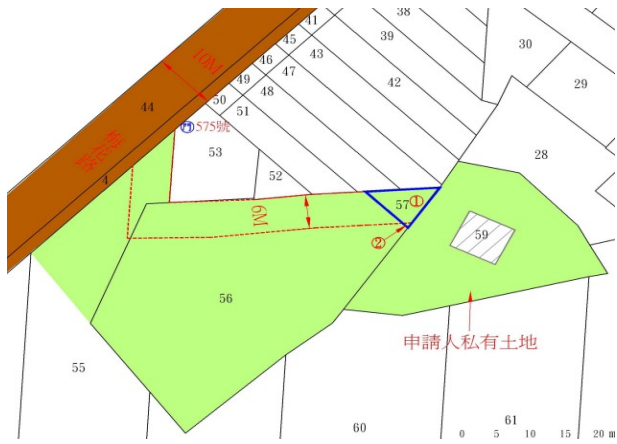

115 年度第 28 批國有非公用不動產座落位置示意略圖

◎ 非屬標售公告內容，僅供參考使用，投標人應依地政機關核發資料自行查看相關位置，不得以本位置圖記載有誤而要求損害賠償或解除買賣契約退還保證金。

1

土地位置：復興路一段 45 巷 28 號旁。
土地座落略圖：

2

土地位置：陽明路 167 巷 4 號附近。
土地座落略圖：

3

土地位置：漳福路 126 號附近。
土地座落略圖：

4

土地位置：站前南路 196 號附近。
土地座落略圖：

5

土地位置：梅花路 575 號附近。
土地座落略圖：

6

土地位置：八甲路 88 號附近。
土地座落略圖：