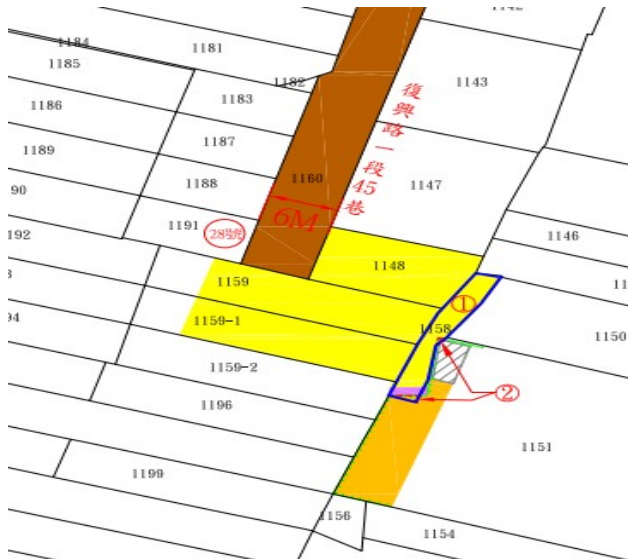

115 年度第 28 批國有非公用不動產座落位置示意略圖

◎ 非屬標售公告內容，僅供參考使用，投標人應依地政機關核發資料自行查看相關位置，不得以本位置圖記載有誤而要求損害賠償或解除買賣契約退還保證金。

1

土地位置：復興路一段 45 巷 28 號旁。
土地座落略圖：

2

土地位置：陽明路 167 巷 4 號附近。
土地座落略圖：

3

土地位置：漳福路 126 號附近。
土地座落略圖：

4

土地位置：站前南路 196 號附近。
土地座落略圖：

5

土地位置：梅花路 575 號附近。
土地座落略圖：

6

土地位置：八甲路 88 號附近。
土地座落略圖：