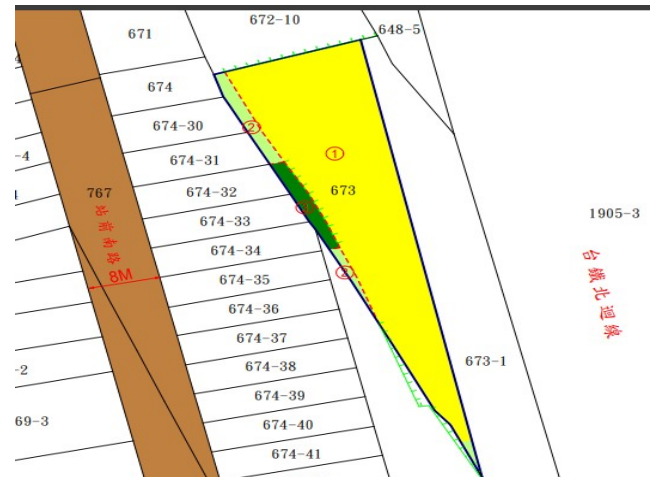

115 年度第 28 批國有非公用不動產座落位置示意略圖

◎ 非屬標售公告內容，僅供參考使用，投標人應依地政機關核發資料自行查看相關位置，不得以本位置圖記載有誤而要求損害賠償或解除買賣契約退還保證金。

1

土地位置：復興路一段 45 巷 28 號旁。
土地座落略圖：

2

土地位置：陽明路 167 巷 4 號附近。
土地座落略圖：

3

土地位置：漳福路 126 號附近。
土地座落略圖：

4

土地位置：站前南路 196 號附近。
土地座落略圖：

5

土地位置：梅花路 575 號附近。
土地座落略圖：

6

土地位置：八甲路 88 號附近。
土地座落略圖：